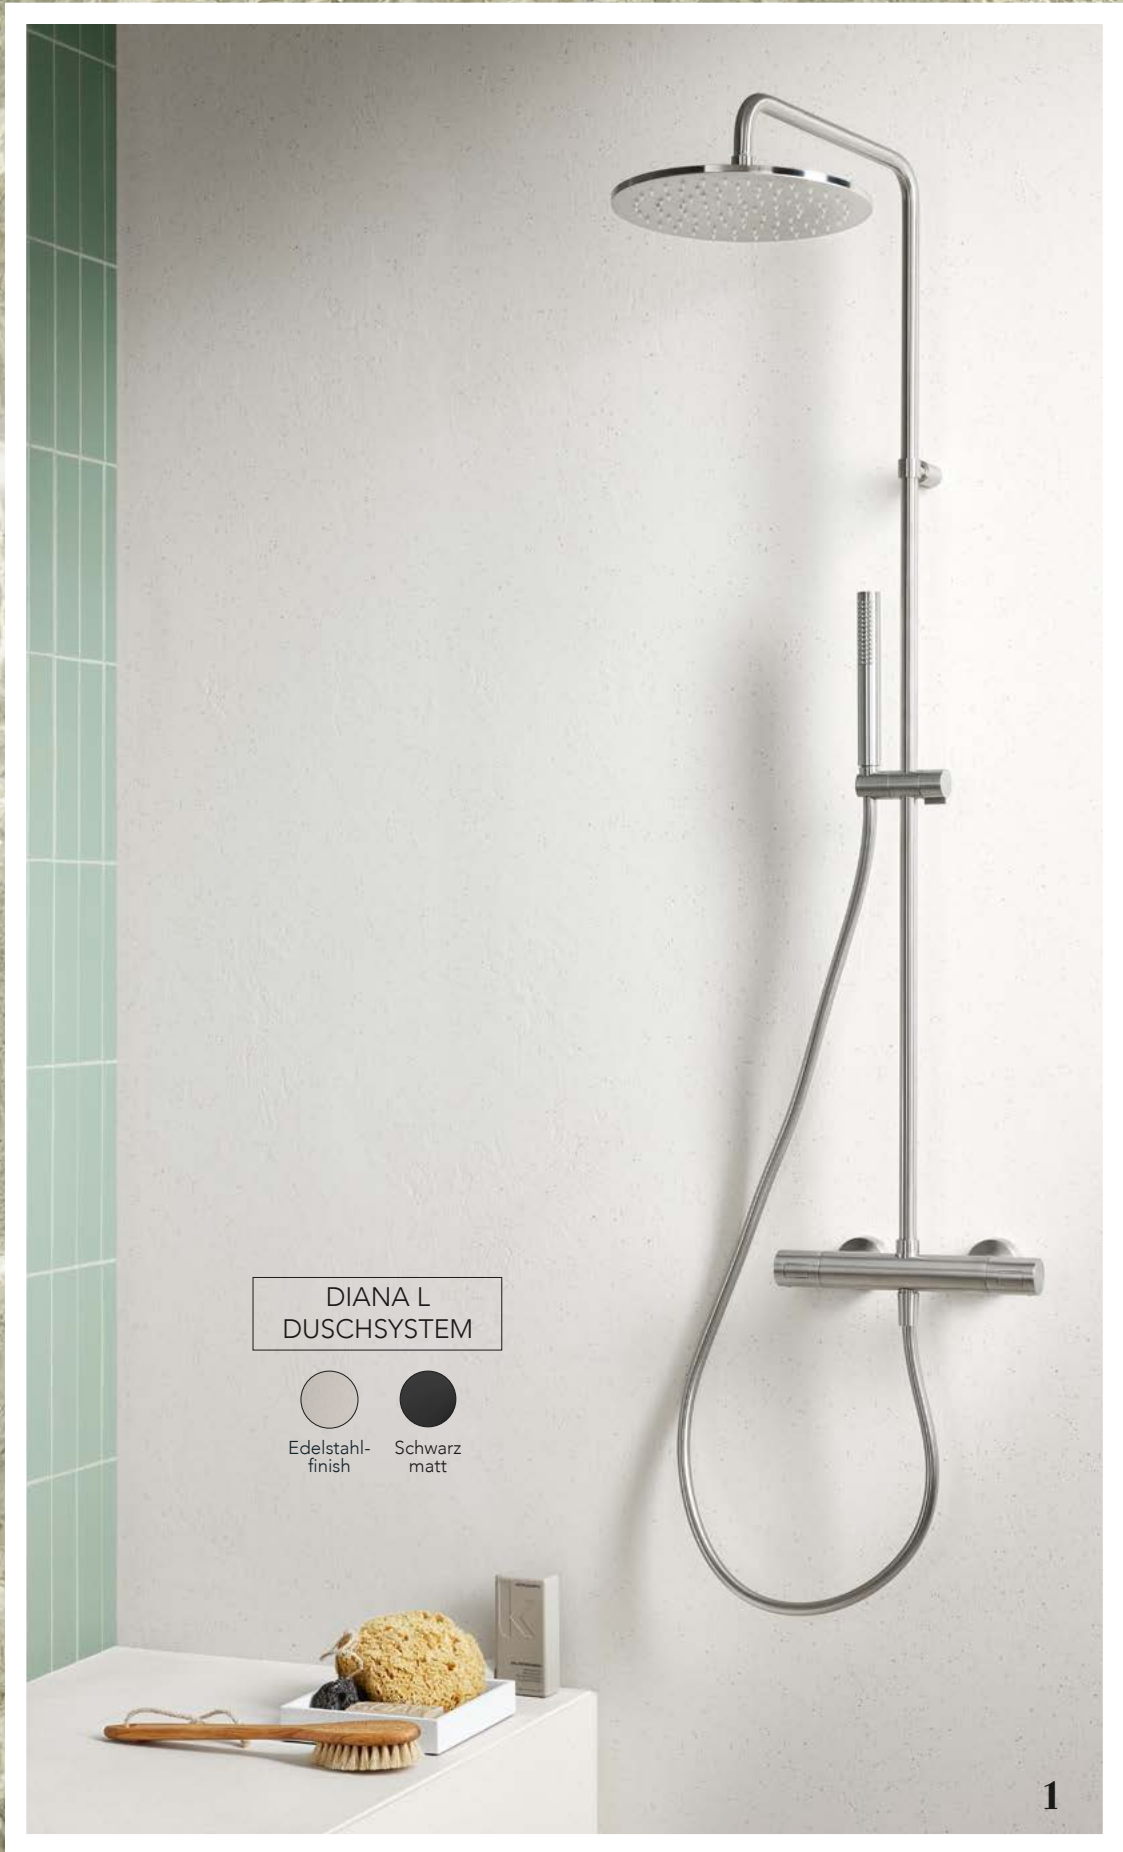

Besonders gut repräsentiert durch eine der eleganten DIANA L100 Freistehwannen in Bicolor. Voll im Trend: Die DIANA L300 Stahl-Aufsatzschale aus dem neuen, spannenden Material Stahl-Emaille, die in Punkto Farbe noch einmal ganz neue Möglichkeitsräume eröffnet. Und auch in der Dusche gibt es Neues: Mit Brausen der Serie DIANA L200-Neu, die erstmals mit drei Oberflächenoptionen zur Wahl stellen.

Edelstahl-
finish

Chrom

Schwarz
matt

3

1 DIANA L200 Unterputz Thermostat Feinbauseit mit Push-Funktion für 2 Abnehmer, verchromt | **2** DIANA L200-Neu Feinregen Handbrause 4S, Edelstahlfinish, verchromt und Schwarz matt | **3** DIANA L200-Black Kopfbrause mit DIANA L200-Black Wandarm, Schwarz matt | **4** DIANA S200-Steel Unterputz Brausemischer Feinbauseit, Edelstahlfinish | **5** DIANA L200-Steel-Neu Stabhandbrause, Edelstahlfinish | **6** DIANA L-Steel Unterputz Thermostat mit Push-Funktion, Edelstahlfinish | **7** DIANA L200-Steel Kopfbrause, Edelstahlfinish

DIANA L
DUSCHSYSTEM

Edelstahl-
finish

Schwarz
matt

- 1 DIANA L-Steel Duschesystem mit Brausethermostat, Edelstahlfinish
- 2 DIANA L700 Walk-In Wall alleinstehend mit Stripes, Schwarz matt, glasklar | DIANA L700-Black Tablet (siehe oben), Drybox und Mirror, Schwarz matt | DIANA L-Black Duschesystem mit Brausethermostat, Schwarz matt |
- 3 DIANA L600 Pendeltür mit Festfeld und Seitenwand rahmenlos, Silber Hochglanz, glasklar | DIANA L400 Regenboard mit Wasserfall, verchromt | DIANA L100 Duschesystem, verchromt | DIANA L Unterputz Thermostat, verchromt | DIANA L100 Seifenspender, verchromt