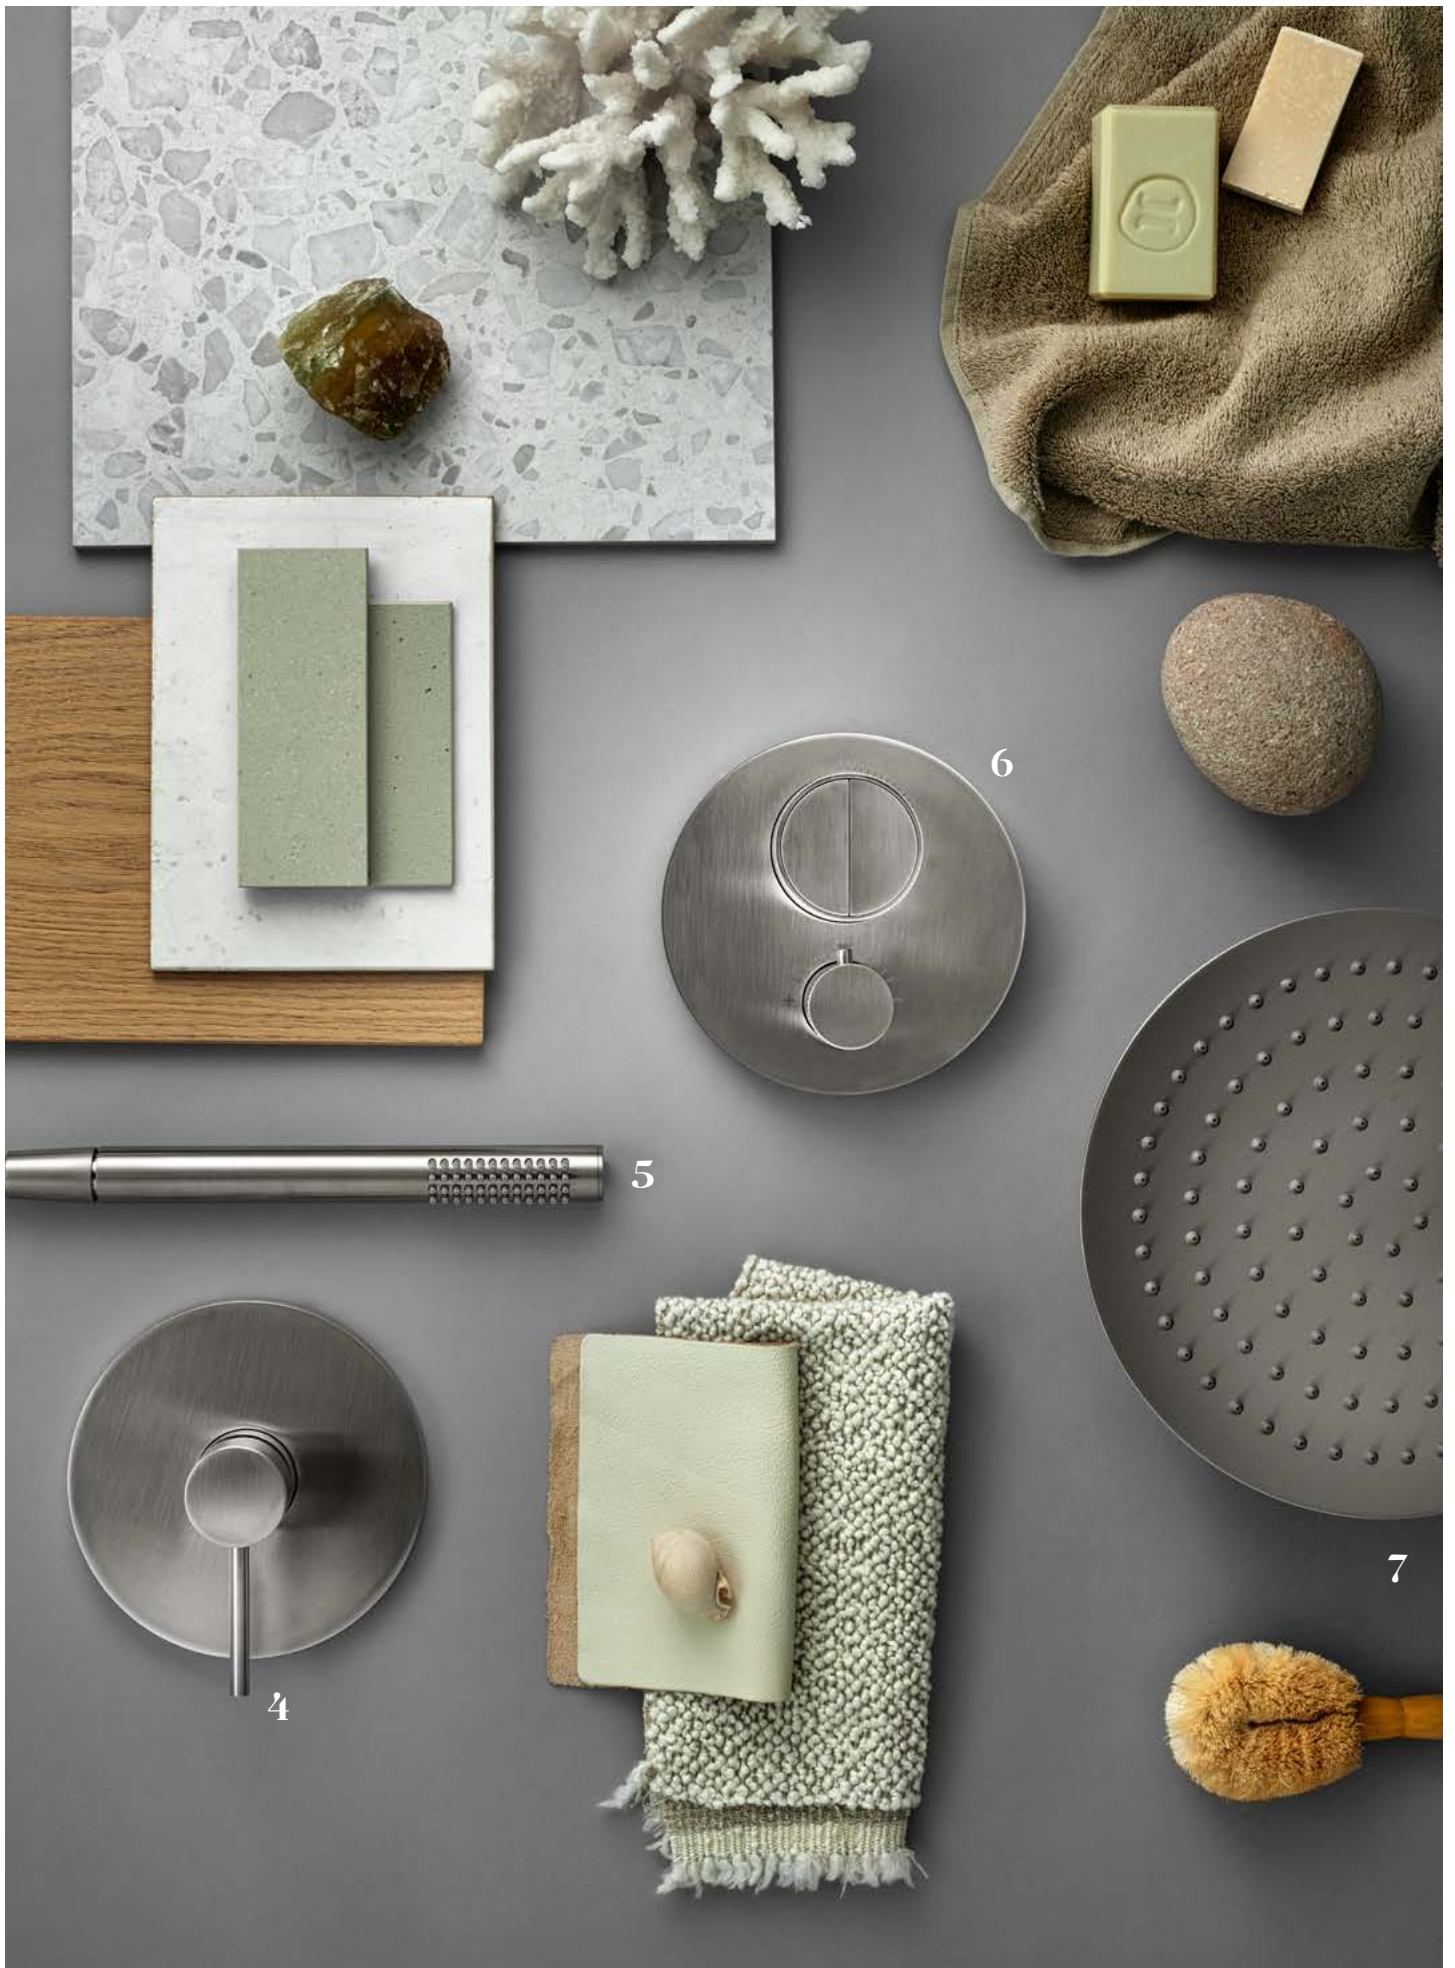

Edelstahl-
finish

Chrom

Schwarz
matt

3

1 DIANA L200 Unterputz Thermostat Feinbauseit mit Push-Funktion für 2 Abnehmer, verchromt | **2** DIANA L200-Neu Feinregen Handbrause 4S, Edelstahlfinish, verchromt und Schwarz matt | **3** DIANA L200-Black Kopfbrause mit DIANA L200-Black Wandarm, Schwarz matt | **4** DIANA S200-Steel Unterputz Brausemischer Feinbauseit, Edelstahlfinish | **5** DIANA L200-Steel-Neu Stabhandbrause, Edelstahlfinish | **6** DIANA L-Steel Unterputz Thermostat mit Push-Funktion, Edelstahlfinish | **7** DIANA L200-Steel Kopfbrause, Edelstahlfinish