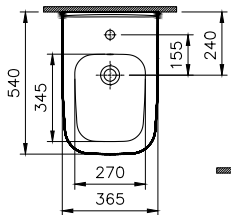

DIANA L100 Wand-Bidet
1 Hahnloch, Überlaufloch, 540 mm
Ausladung, mit verdeckter Befestigung,
(DI004402...) 459,- €