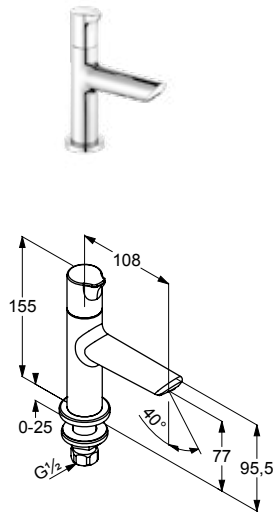

DIANA S100 Standventil
DN 15, 1-Loch Montage, Auslaufhöhe 77 mm, verchromt, (DI403090500) 99,20 €