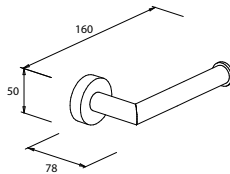

DIANA L200 Papierhalter
ohne Deckel,

verchromt,
rechts, (DI600843500) 57,80 €
links, (DI600842500) 57,80 €

Schwarz matt,
rechts, (DI600843530) 71,30 €
links, (DI600842530) 71,30 €

Edelstahlfinish,
rechts, (DI600843730) 71,30 €
links, (DI600842730) 71,30 €