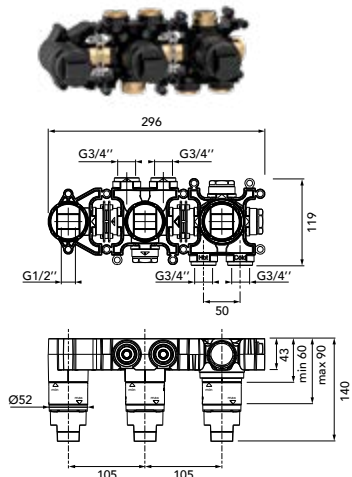

DIANA L200 Einbaukörper für Thermostat
2 Verbraucher (DI407602) 950,- €