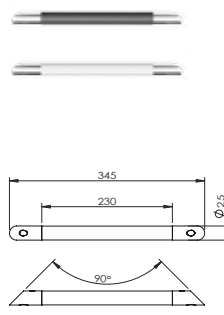

DIANA C100 Fußstütze
verchromt, für Eckmontage, mit weißer Rutschhemmung, (DI617454501) 98,90 €
mit schwarzer Rutschhemmung, (DI617454547) 98,90 €