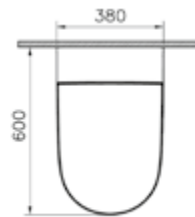

DIANA S100-Neu Dusch WC — Maximale Hygiene bei unübertroffenem Komfort.

DIANA Clean

Oberflächen-Veredelung mit Lotos-Effekt: Lässt Schmutz und Kalk ganz einfach mit dem Wasser abperlen.

DIANA Hygiene

Antibakterielle Oberflächen-Veredelung, die nachhaltig 99,9% des Keimwachstums in feuchter Bad-Umgebung eindämmt. Mit Langzeit-Wirkung.

Vortex-Spülung

Eine spezielle Spültechnik sorgt für besonders effektiven Ablauf von Wasser und minimiert Rückstände.

Spülrandlos

Mehr Hygiene durch randloses Design ohne Schmutz-Nischen.

Mobile App

Neben der mitgelieferten Fernbedienung, lassen sich die vielfältigen Funktionen auch einfach per App über das eigene Smartphone steuern.

*Ein zusätzliches Ablaufrohr ist je nach Wandstärke erforderlich

DIANA S100-Neu Dusch-WC

Vortex-Spülung, ohne Spülrand, mit verdeckter Befestigung von oben, 3/6 Liter Spülvolumen, inkl. WC-Sitz Duroplast, abnehmbar, mit Absenkautomatik, mit Schnellverschluss, verdeckte Wasser- und Elektroanschlussmöglichkeit, inkl. Fernbedienung, Tiefspüler, mit Bidetfunktion, (DI006791201) 1.164,- €