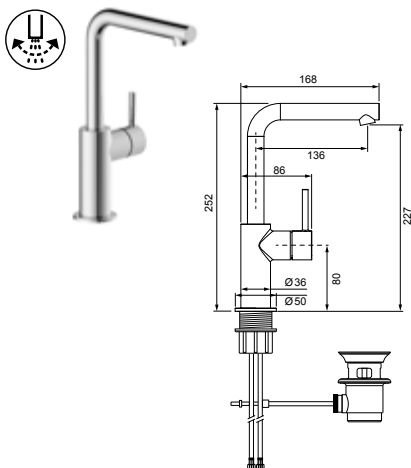

**DIANA L200 Waschtischmischer
L-Size**

mit seitlicher Betätigung,
Auslaufhöhe 227 mm, Ausladung
136 mm,

mit Ablaufgarnitur,
verchromt, (DI407023500) 324,- €
Schwarz matt, (DI407023530) 453,- €
Edelstahlfinish, (DI407023730) 469,- €

ohne Ablaufgarnitur,
verchromt, (DI407022500) 304,- €
Schwarz matt, (DI407022530) 425,- €
Edelstahlfinish, (DI407022730) 440,- €