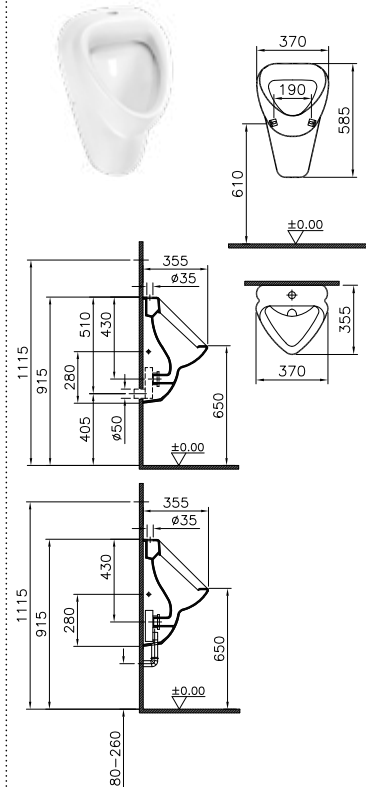

DIANA O100 Urinal**
Zulauf von oben, mit Spülrand,
Abgang universal,
(DI000800001) 204,- €