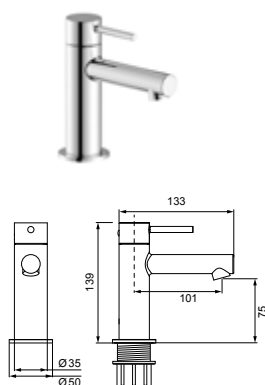

DIANA L200

Armaturen verchromt, Schwarz matt und mit Edelstahlfinish

DIANA L200 Waschtischmischer S-Size

Auslaufhöhe 75 mm, Ausladung 101 mm, ohne Ablaufgarnitur,

verchromt, (DI407000500) 215,- €
Schwarz matt, (DI407000530) 299,- €
Edelstahlfinish, (DI407000730) 310,- €