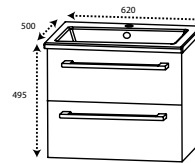

DIANA O100
Waschtischunterschrank SET
bestehend aus 1 Metallauszug
mit Einzugsdämpfung und
Siphonausschnitt, 1 Metallauszug mit
Einzugsdämpfung und Reling inkl.
Keramik Waschtisch in Weiß
mit Überlaufloch
H 495, T 500 mm,

B 620 mm,
(DI0880015...) 809,- €
B 820 mm,
(DI0880016...) 910,- €
B 1020 mm,
(DI0880017...) 1.030,- €