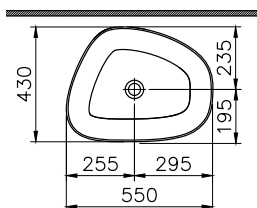

DIANA L300 Aufsatzschale freistehend, travers

615 x 405 x 145 mm, ohne Hahnloch, ohne Überlaufloch,
inkl. Ablaufventil starr mit Keramik-Ablaufstopfen
Weiß-clean, (DI006735201) 615,- €