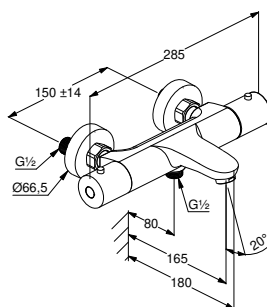

DIANA O200

Aufputz Wannenfüll- und Brausethermostat

mit vormontierten Schmutzfängsieven, Temperaturwählgriff mit Heißwassersperre 38°C inkl. optionalem Temperaturbegrenzer auf 43°C, Absperrgriff mit 50% Wassermengenbegrenzung, Brauseabgang G1/2, eigensicher gegen Rückfließen, Durchflussmenge bei 3 bar 18 l/min., S-Anschlüsse G1/2 x G3/4, verchromt, (DI431430500) 290,- €