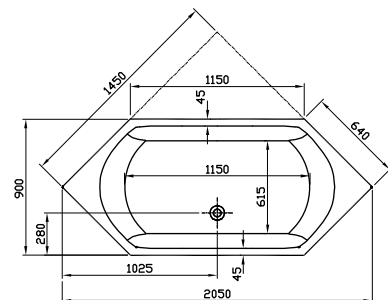

DIANA M100 Acryl-Trapez-Einbauwanne links, Weiß, 1700 x 1200 x 800 mm, Nutzinhalt ca. 350 Liter, (DI205073001) 907,- €

DIANA M100 Acryl-6-Eck-Einbauwanne Weiß, 2050 x 900 mm, Nutzinhalt ca. 256 Liter, (DI205064001) 779,- €