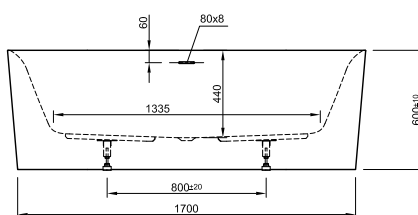

DIANA L200 Acrylwanne Oval, freistehend

1800 x 800 x 600 mm, Nutzinhalt ca. 230 Liter, Schlitz-Überlauf, verchromt, Weiß, (DI20611000001) 2.780,- €

DIANA L200 Acrylwanne Oval Wall, wandgebunden

1800 x 800 x 600 mm, Nutzinhalt ca. 230 Liter, Schlitz-Überlauf, verchromt, Weiß, (DI206113000001) 2.751,- €