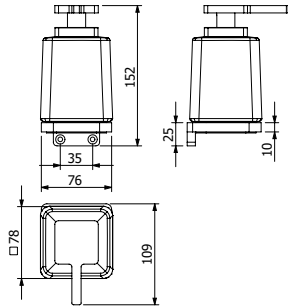

DIANA L100 Seifenspender
mit Metallpumpenkopf, (DI600210500) 76,40 €

dazu passender Halter, verchromt, (DI600002500) 52,60 €

Ersatzseifenspenderglas matt, (DI600910) 28,50 €

Ersatzmetallpumpenkopf verchromt, (DI600930500) 56,60 €