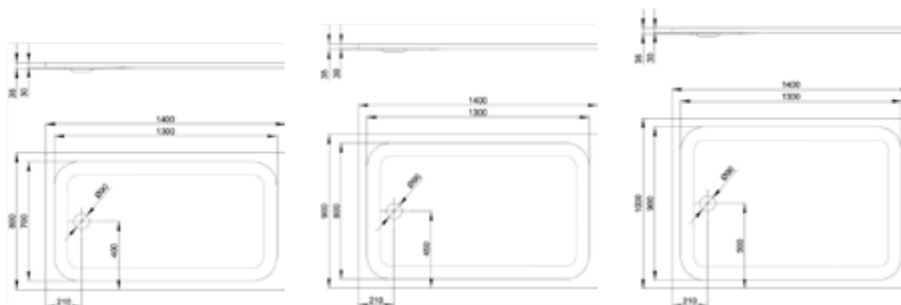

DIANA L200 Stahl-Duschwannen, 35 mm
1400 x 800 x 35 mm, (DI231617...) 930,- €
1400 x 900 x 35 mm, (DI231618...) 930,- €
1400 x 1000 x 35 mm, (DI231619...) 930,- €

DIANA Abdichtungssets
finden Sie auf Seite 282.