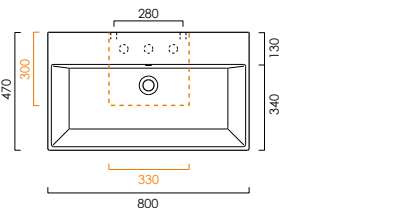

DIANA L500

Keramik

DIANA L500 Handwaschbecken

450 x 350 x 160 mm, Weiß-clean, mit Überlaufloch, geeignet zur Wandmontage und wandbündige Aufsatzmontage, unterbaufähig, 1 Hahnloch durchgestochen, (DI005111201) 334,- € ohne Hahnloch, für 3 Hahnlöcher vorgestanzt, (DI005113201) 334,- €

DIANA L500 Waschtisch

500 x 470 x 160 mm, Weiß-clean, mit Überlaufabdeckung verchromt, geeignet zur Wandmontage und wandbündige Aufsatzmontage, unterbaufähig, 1 Hahnloch durchgestochen, (DI005001201) 418,- € ohne Hahnloch, für 3 Hahnlöcher vorgestanzt, (DI005003201) 418,- €

DIANA L500 Waschtisch

600 x 470 x 160 mm, Weiß-clean, mit Überlaufabdeckung verchromt, geeignet zur Wandmontage und wandbündige Aufsatzmontage, unterbaufähig, 1 Hahnloch durchgestochen, (DI005011201) 430,- € ohne Hahnloch, für 3 Hahnlöcher vorgestanzt, (DI005013201) 430,- €

DIANA L500 Waschtisch

800 x 470 x 160 mm, Weiß-clean, mit Überlaufabdeckung verchromt, geeignet zur Wandmontage und wandbündige Aufsatzmontage, unterbaufähig, 1 Hahnloch durchgestochen, (DI005031201) 617,- € ohne Hahnloch, für 3 Hahnlöcher vorgestanzt, (DI005033201) 617,- €

DIANA L500 Waschtisch

1000 x 470 x 160 mm, Weiß-clean, mit Überlaufabdeckung verchromt, geeignet zur Wandmontage und wandbündige Aufsatzmontage, unterbaufähig, 1 Hahnloch durchgestochen, (DI005041201) 761,- € 2 Hahnlöcher durchgestochen, (DI005042201) 761,- € ohne Hahnloch, für 5 Hahnlöcher vorgestanzt, (DI005045201) 761,- €

DIANA L500 Waschtisch