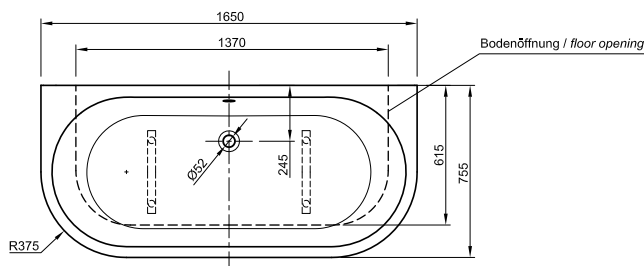

DIANA L100 Acrylwanne Wall XS, wandgebunden
1650 x 755 x 580 mm, Nutzinhalt ca. 175 Liter,
Drehrosette, verchromt, Weiß, (DI20610500001) 2.234,- €