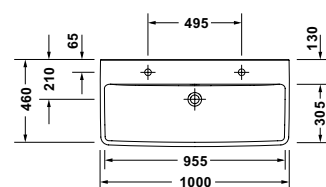

DIANA M200 Möbelwaschtisch

mit Hahnloch, mit Überlaufschlitz,
Weiß, 1000 x 460 mm, (DI005306...) 535,- €