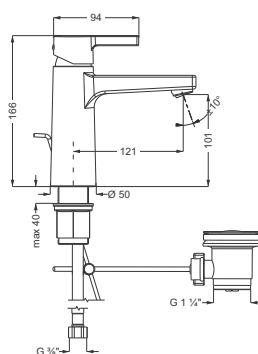

DIANA L100 Waschtischmischer M-Size

Auslaufhöhe 101 mm, SoftEmotion-Keramikkartusche, Ausladung 121 mm

mit Ablaufgarnitur,
verchromt, (DI406012500) 212,- €
Schwarz matt, (DI406014530) 286,- €

ohne Ablaufgarnitur,
verchromt, (DI406013500) 199,- €
Schwarz matt, (DI406013530) 269,- €