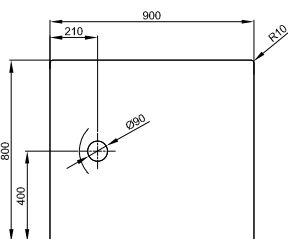

DIANA L400-Neu Stahl-Duschwannen

900 x 800 x 15 mm,
Weiß, (DI232004001) 735,- €
Snow, (DI232004600) 735,- €
Flax, (DI232004610) 735,- €