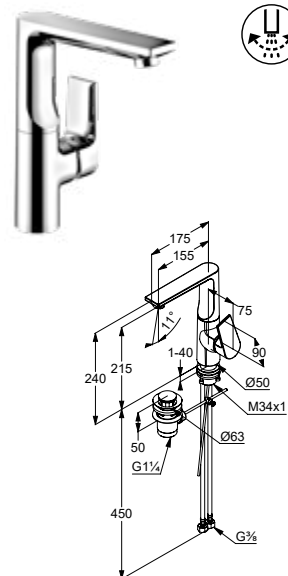

DIANA M100
Waschtischmischer
Auslaufhöhe 215 mm, Ausladung 175 mm, seitliche Betätigung, schwenkbarer Auslauf (360°), Einlochmontage, Strahlregler M24 x1, Keramik-Kartusche mit Heißwasserbegrenzung, Durchfluss: 5,0 l/min, Schnell-Montagesystem, flexible Anschlüsse G 3/8, verchromt, mit Ablaufgarnitur, (DI405167500) 337,- € ohne Ablaufgarnitur, (DI405168500) 321,- €