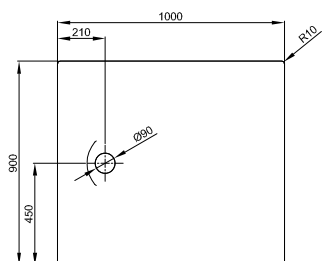

DIANA L400-Neu Stahl-Duschwannen

1000 x 900 x 15 mm,
Weiß, (DI232013001) 894,- €
Snow, (DI232013600) 894,- €
Flax, (DI232013610) 894,- €