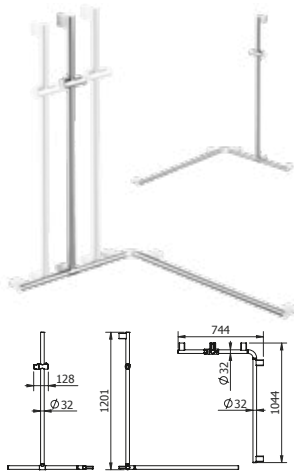

DIANA C100 Duschhandlauf
verchromt, über Eck, Brausestange vor Montage verschiebbar, Einhänge klappsitz möglich, 745 x 1045 x 1201 mm, (DI617210500) 851,- €