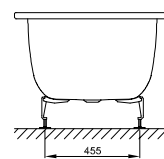

mit Überlauf vorne, Fußende rechts
1700 x 750 mm