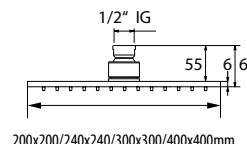

DIANA L200 Kopfbrausen

eckig, extraflach, Ausführung in 6 mm Aufbauhöhe, Brauseregen mit breitem Strahlbild, Kugelgelenk mit +/- 20° Drehwinkel, graue Noppen mit Anti-Kalk-Ausrüstung, ohne Brausearm, umlaufender Edelstahlkern, Chrom,
200 x 200 mm, (DI456122500) 231,- €
240 x 240 mm, (DI456123500) 297,- €
300 x 300 mm, (DI456124500) 405,- €
400 x 400 mm, (DI456126500) 625,- €