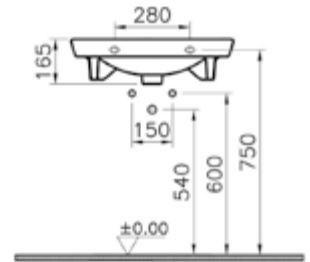

DIANA C100

Keramik