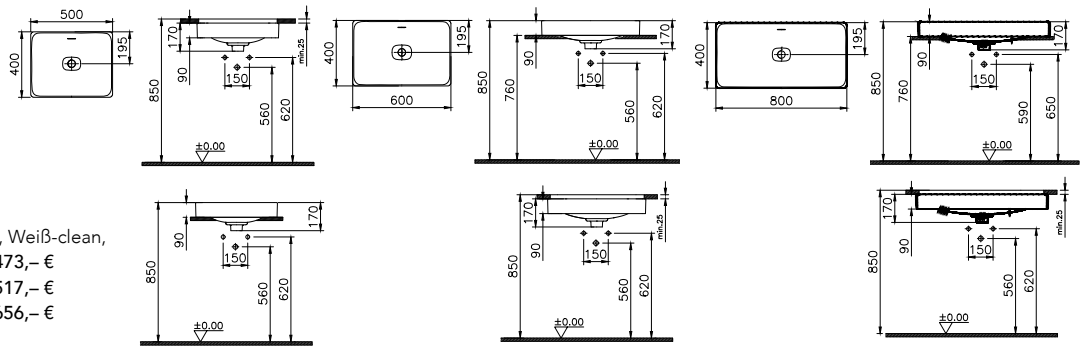

DIANA L100 Aufsatz-Waschtisch
rechteckig, mit Überlauf, geschliffen, Weiß-clean,
500 x 397 x 170 mm, (DI004142201) 473,- €
600 x 400 x 170 mm, (DI004143201) 517,- €
800 x 397 x 170 mm, (DI004144201) 656,- €