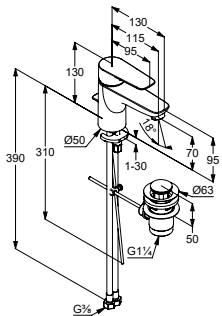

DIANA S200 Waschtischmischer 70
Auslaufhöhe 70 mm, Ausladung 130 mm, Einlochmontage, Strahlregler M24 x1, Keramik-Kartusche mit Heißwasserbegrenzung, Durchfluss: 5,0 l/min, Schnell-Montagesystem, flexible Anschlüsse G 3/8, verchromt, mit Ablaufgarnitur, (DI401030500) 149,- € ohne Ablaufgarnitur, (DI401032500) 146,- €