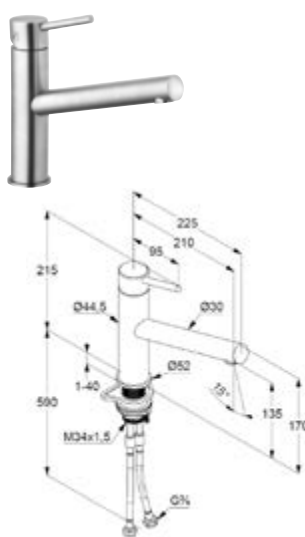

Ausziehbarer Auslauf

*Für mehr Flexibilität und
zielgenauen Wassereinsatz*

DIANA K800-Steel
Spültischmischer
Edelstahl gebürstet,
(DI423500730) 338,- €