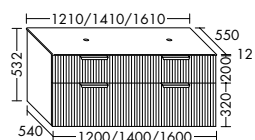

Ausstattung	Typ-Nr.	Maße	DIANA Art.-Nr.	Preis
Konsolenplatte 2 Beckenausschnitte	SHIC...	Höhe mm 532 Tiefe mm 550		
Waschtischunterschrank – 2 Schublade oben mit Siphonausschnitt – 2 Auszüge unten	...120 ...140 ...160	Breite mm 1210 1410 1610	DI08491201... DI08491202... DI08491203...	4.155,- € 4.402,- € 4.683,- €

Passend zu

Serie	DIANA DI-Nr.	Serie	DIANA DI-Nr.
DIANA L300	DI006705201	DIANA L300	DI006900...
	DI006705042		DI006901...
	DI006725201	DIANA L300	DI006900...
	DI006725042	Stahl-Aufsatzbecken	DI006901...
	DI006715201	DIANA L500	DI005100201
	DI006715042		DI005102201
	DI006735201		DI005103201