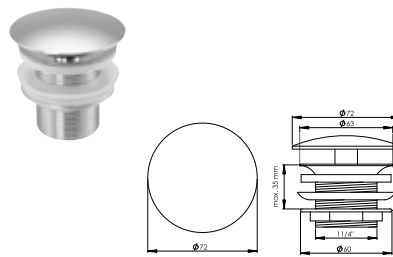

DIANA Design-Universalventil
1 1/4" x Ø 63 mm, für Becken ab
Stärke 0.1 mm, Stopfen herausnehmbar,
Stopfen Ø 36 mm, nicht verschließbar,
Messing verchromt, (DI481028500) 50,40 €