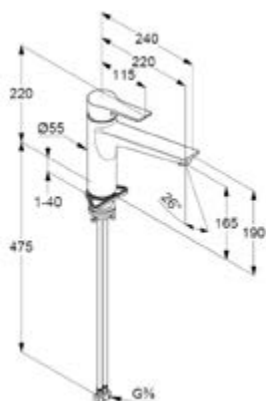

Die digitale Serienübersicht
finden Sie über diesen QR-Code.
qr.diana-bad.de/K700-Küchenarmaturen

DIANA K700 Spültisch-Einhandmischer
Schwarz matt

DIANA K700 Küchenarmaturen — Elegant und optional mit ausziehbarem Auslauf und Brausefunktion.

Schwenkbarer Auslauf

*Serienmäßig, für flexiblen
Wassereinsatz*

Ausziehbarer Geschirrbrause

*Für mehr Flexibilität und zielgenauen
Wassereinsatz*

Farbvarianten

*Komplett verchromt oder
in Schwarz matt erhältlich.*

DIANA K700 Spültisch-Einhandmischer
mit schwenkbarem Auslauf,
verchromt, (DI423100500) 348,- €
Schwarz matt, (DI423100530) 459,- €