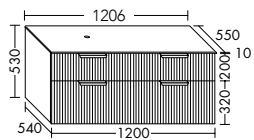

Konsolenplatte 1 Beckenausschnitt		Höhe mm 530		
	SHIJ...	Tiefe mm 550		
Waschtischunterschrank – 2 Schublade oben mit Siphonausschnitt – 2 Auszüge unten	...120 L ...120 R	Breite mm 1206 1206	DI084914011... DI084914012...	2.935,- € 2.935,- €