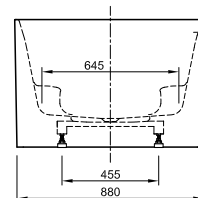

DIANA L100 Acrylwanne Soft Edge, freistehend

1900 x 900 x 600 mm, Nutzinhalt ca. 250 Liter,

Schlitz-Überlauf, verchromt, Weiß, (DI206102000001) 3.004,- €

DIANA Abdichtungssets
finden Sie auf Seite 282.