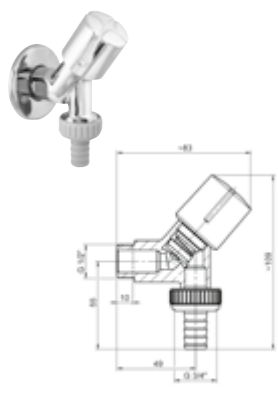

DIANA O100
Geräteschrägsitzventil
mit Rückflussverhinderer
und Schlauchverschraubung,
poliert verchromt,
(DI407942500) 26,30 €