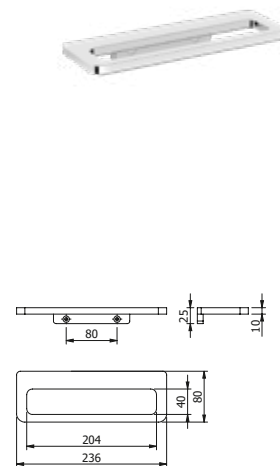

DIANA L100 Handtuchring
verchromt,
(DI600325500) 90,80 €