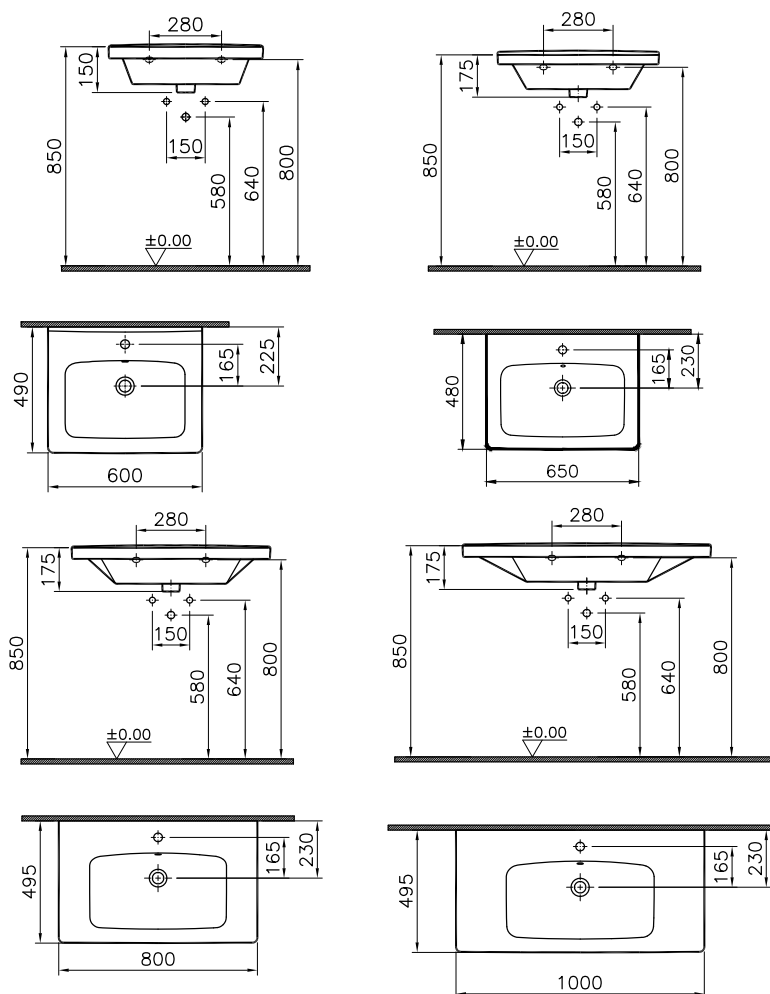

DIANA S100 Halbsäule groß
 für DIANA S100
 Waschtische und E Waschtische,
 (DI001108001) 84,10 €

DIANA S100

Keramik und Kompakt-Keramik

DIANA S100 E Möbelwaschtisch eckig
zur Kombination mit Möbelschrank
600 x 490 mm, (DI006410001) 229,- €
650 x 480 mm, (DI006411001) 246,- €
800 x 495 mm, (DI006412001) 407,- €
1000 x 495 mm, (DI006414001) 509,- €