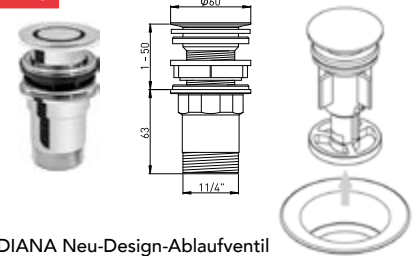

NEU

DIANA Neu-Design-Abflussventil
1 1/4" x 60 mm, mit innovativer Tastmechanik die im
offenen Zustand eine ebene Fläche bildet und mit
Haarsieb zur einfachen Reinigung leicht und ohne
Werkzeug nach oben entnommen werden kann,
verschließbar, durch im Lieferumfang enthaltenes
Zubehör auf Permanentablauf umrüstbar,
Verstellbereich 5-55mm,
verchromt, (DI481026500) 90,40 €
Schwarz matt, (DI481100530) 147,- €
Edelstahloptik, (DI481100730) 147,- €