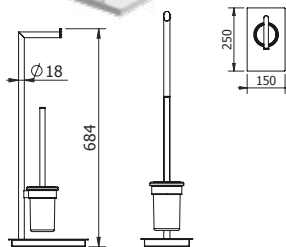

DIANA S100 Bürstengarnitur
mit Papierhalter
Standmodell, Glaseinsatz,
Chrombürste,
flexibler Deckel (DI606658500) 337,- €
Ersatzbürste mit Deckel, (DI606960) 22,30 €
Ersatzbürstenkopf, (DI606961) 9,30 €
Ersatzbürstenglas, (DI606962) 27,30 €