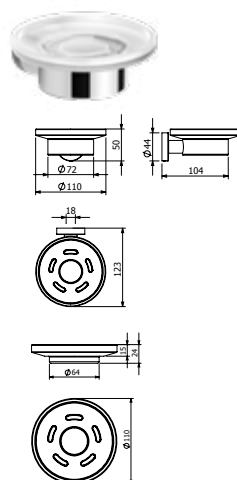

DIANA M200 Wand-Glashalter
und Seifenhalter
verchromt, (DI602022500) 35,20 €
Schwarz matt, (DI602022530) 43,60 €

dazu passend
DIANA M200 Kristallseifenschale matt,
(DI606050) 24,- €