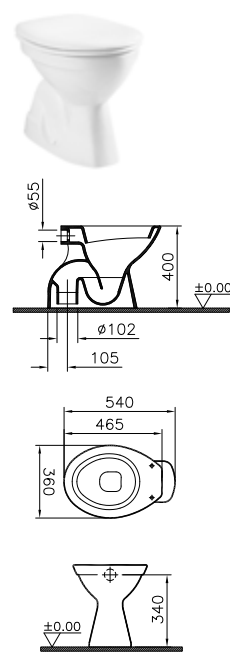

DIANA O100
Tiefspül-Stand-WC**
mit senkrechtem Abgang,
Ausladung 465/ 540 mm,
(DI000603001) 108,- €