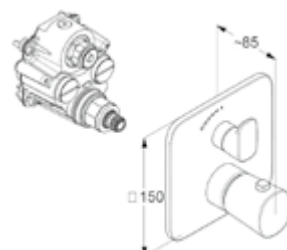

DIANA S200-Neu Unterputz Brausethermostat
für Unterputzkörper DIANA-Neu SLIM.BOXX, Wandmontage, Feinbauset mit Funktionseinheit, mit Keramik-Absperrventil als Drehventil 90°, Temperaturwählgriff mit Heißwassersperre 40°C, Durchflussmenge bei 3 bar 28 l/min., mit integrierten Rückflussverhinderern, verchromt, (DI432502500) 532,- €

NEU