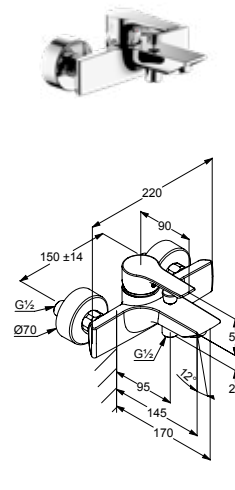

DIANA S100 Wannenfüll- und Brauseemischer
Wandmontage, autom. Umstellung: Brause/Wanne, geschlossener Hebel, Strahlregler M24, Keramik-Kartusche mit Heißwasserbegrenzung, eigensicher gegen Rückfließen, Durchflussmenge bei 3 bar 21 l/min, S-Anschlüsse G 1/2 x G 3/4, verchromt, (DI403401500) 168,- €