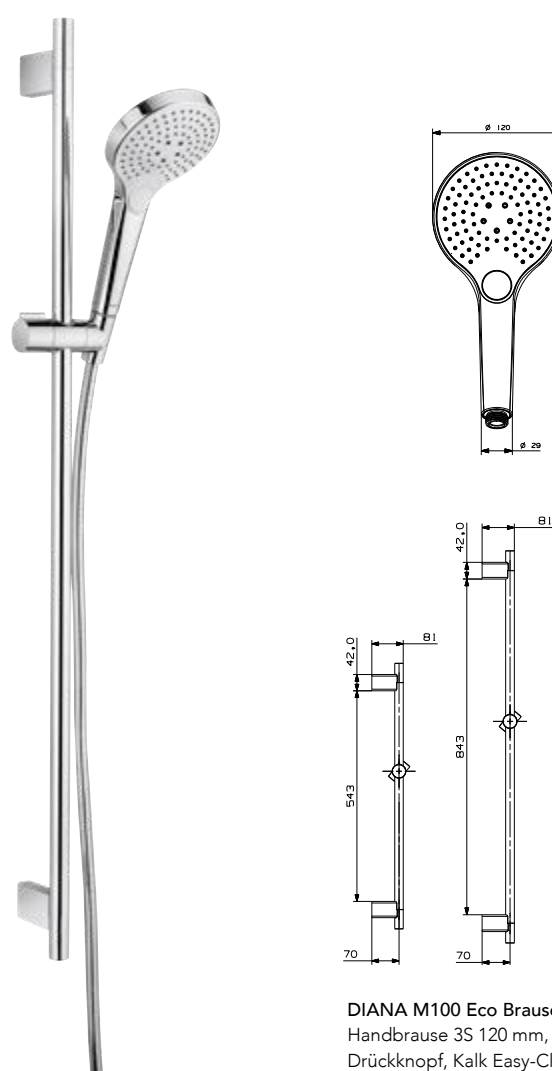

DIANA M100
Eco Wannen-Brauseset 3S
DIANA M100 Eco Handbrause 3S
120 mm, mit Drückknopf und
Kalk-Reinigungs-Effekt,
Brauseschlauch 1/2" x 1250 mm,
mit zwei konischen Muttern,
mit Wandanschlussbogen,
(DI455433500) 168,- €

DIANA M100 Eco Brauset set 3S
Handbrause 3S 120 mm, mit
Drückknopf, Kalk Easy-Clean,
Brauseschlauch 1/2" x 1600 mm,
mit zwei konischen Muttern,
mit DIANA M100 Wandstange
aus Metall,
600 mm (DI455323500) 192,- €
900 mm (DI455333500) 208,- €