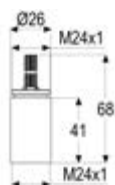

DIANA O100
Verlängerung 40 mm
für alle Unterputzventile,
(DI407793) 27,20 €