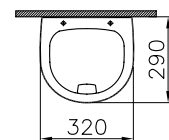

Tiefspül-Wand-WC spülrandlos
mit verdeckter Befestigung,
für 3/6 Liter Spülmenge, kurze
Ausladung 500 mm,
(DI001523001) 449,- €

DIANA S100 E Urinal