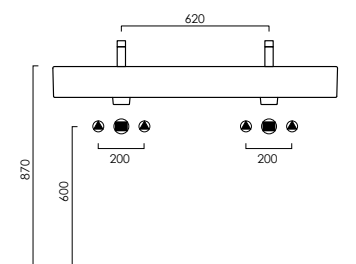

DIANA L500 Doppel-Waschtisch

1200 x 470 x 160 mm, Weiß-clean, mit Überlaufabdeckung verchromt, geeignet zur Wandmontage und wandbündige Aufsatzmontage, unterbaufähig, 2 Hahnlöcher durchgestochen, (DI005062201) 1.152,- € ohne Hahnloch, für 6 Hahnlöcher vorgestanzt, (DI005066201) 1.152,- €

DIANA L500 Doppel-Waschtisch

1500 x 500 x 160 mm, Weiß-clean, mit Überlaufabdeckung verchromt, geeignet zur Wandmontage und wandbündige Aufsatzmontage, unterbaufähig, 2 Hahnlöcher durchgestochen, (DI005072201) 1.690,- € ohne Hahnloch, für 6 Hahnlöcher vorgestanzt, (DI005076201) 1.690,- €

DIANA L500 Aufsatzbecken

450 x 350 x 130 mm, Weiß-clean, ohne Überlaufloch, geeignet für Aufsatzmontage, (DI005100201) 555,- €

DIANA L500 Aufsatz-Waschtisch

600 x 350 x 130 mm, Weiß-clean, ohne Überlaufloch, geeignet für Aufsatzmontage, (DI005102201) 648,- €

DIANA L500 Aufsatz-Waschtisch

750 x 350 x 130 mm, Weiß-clean, ohne Überlaufloch, geeignet für Aufsatzmontage, (DI005103201) 682,- €

DIANA L500 Handtuchreling Aluminium

passend für L500 Waschtische, verchromt

400 mm, für WT 450 mm, (DI005119500) 227,- €
450 mm, für WT 500 mm, (DI005009500) 271,- €
550 mm, für WT 600 mm, (DI005019500) 271,- €
690 mm, für WT 800 mm, (DI005039500) 316,- €
950 mm, für WT 1000 mm, (DI005049500) 336,- €
1150 mm, für WT 1200 mm, (DI005059500) 406,- €
1440 mm, für WT 1500 mm, (DI005079500) 591,- €

Schwarz matt

400 mm, für WT 450 mm, (DI005119530) 391,- €
450 mm, für WT 500 mm, (DI005009530) 521,- €
550 mm, für WT 600 mm, (DI005019530) 521,- €
690 mm, für WT 800 mm, (DI005039530) 635,- €
950 mm, für WT 1000 mm, (DI005049530) 728,- €
1150 mm, für WT 1200 mm, (DI005059530) 870,- €
1440 mm, für WT 1500 mm, (DI005079530) 1.166,- €