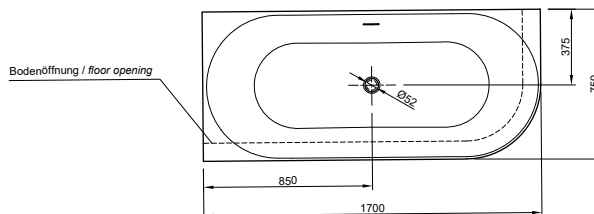

DIANA L200 Acrylwanne Oval Corner rechts

1700 x 750 x 600 mm, Nutzinhalt ca. 193 Liter, Schlitz-Überlauf, verchromt, Weiß, (DI206112200001) 2.792,- €