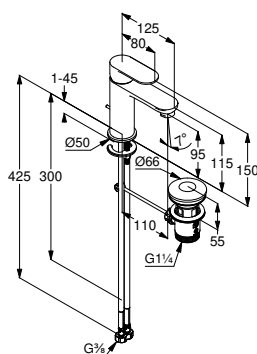

Waschtischmischer 75

1-Loch Montage, Auslaufhöhe 75 mm, Keramik-Kartusche mit Heißwasserbegrenzung, Durchflussmenge bei 3 bar 4,5 l/min., flexible Druckschläuche G3/8 DVGW zugelassen, Zugstangen-Ablaufgarnitur G1 1/4 Metall, verchromt, (DI400030500) 97,50 €