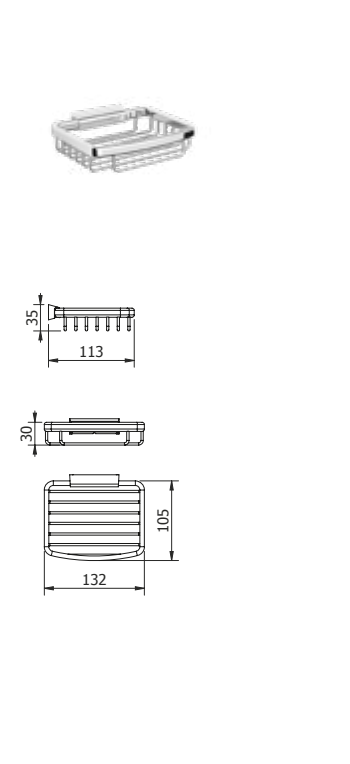

DIANA S100 Seifenkorb
verchromt, gerade,
verdeckte Befestigung,
(DI606521500) 37,50 €