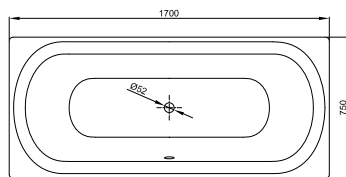

DIANA L200 Stahl-Einbauwannen
mit Mittelablauf
1700 x 750 mm, (DI210002...) 889,- €
Nutzinhalt 151 Liter
1800 x 800 mm, (DI210003...) 1.048,- €
Nutzinhalt 184 Liter

Badewannenfußgestell, (DI247020) 68,60 €

1700 x 750 mm

1800 x 800 mm