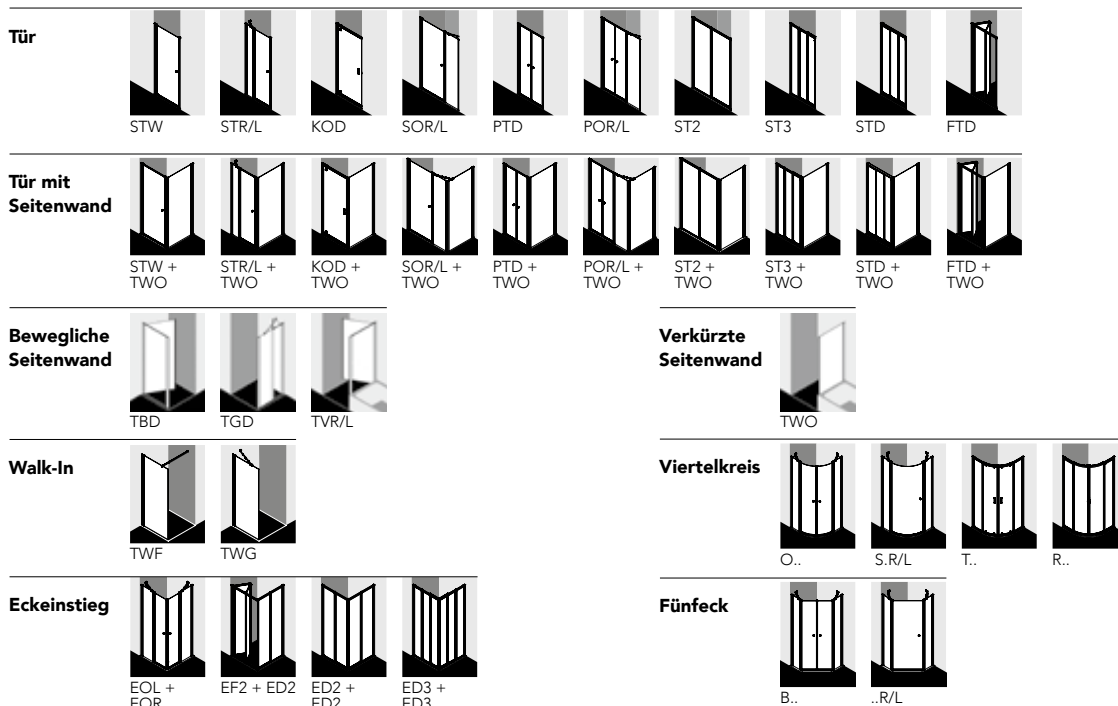

Hohe Beweglichkeit

Patentierter bewegliche Seitenwände: in drei unterschiedlichen Formen erhältlich.

Weitere Eigenschaften

- Schickes, geradliniges Design
- Hochwertig eloxierte Aluminiumprofile in Silber mattglanz und Weiß
- Griffe aus hochwertigem verchromtem Kunststoff
- Hebe-Senk-Mechanismus in allen Pendeltürgelenken
- Serienhöhen 1850 mm und 2000 mm
- Serienbreiten für alle gängigen Duschwannen
- Einzigartiges und vielfältiges Bauformenprogramm
- Eckeinstiegs-Falt-Gleittürkombination für maximale Einstiegsfreiheit im kleinen Bad