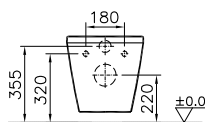

*Ein zusätzliches Ablaufrohr ist je nach Wandstärke erforderlich