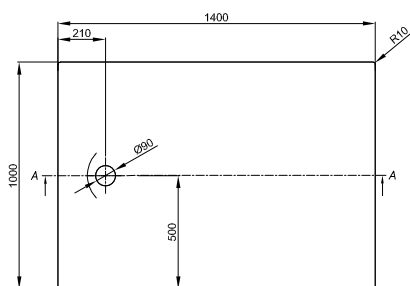

DIANA L400-Neu Stahl-Duschwannen