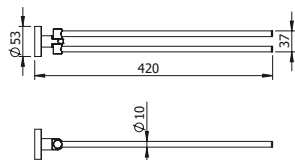

DIANA O100

Accessoires

DIANA O100 Seifenspender
mit Kristallglasbehälter matt,
(DI601212500) **69,90 €**

Ersatzseifenspenderglas matt,
(DI601214) **34,10 €**

Ersatzseifenspenderpumpe,
verchromt (DI601215) **19,30 €**

DIANA O100 Seifenhalter
verchromt,
(DI601002500) **29,40 €**

passende Kristallseifenschale matt,
(DI601062) **16,40 €**

DIANA O100 Glashalter
verchromt, (DI601002500) **29,40 €**

dazu passendes Kristallglas
matt, (DI601012) **14,80 €**

DIANA O100 Glasablage
verchromt, Ablagekonsolen (Paar),
ohne Kristallglasablage,
(DI601102500) **30,- €**

dazu passende
Kristallglasablage matt,
450 × 120 × 8 mm, (DI601108) **35,- €**
600 × 120 × 8 mm, (DI601109) **42,70 €**