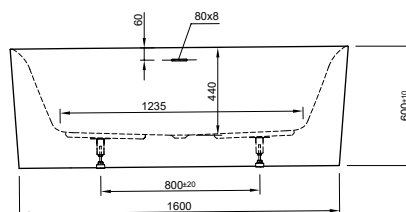

DIANA Abdichtungssets
finden Sie auf Seite 282.