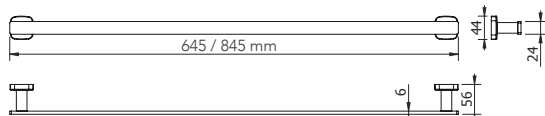

DIANA M100 Badetuchhalter
verchromt,

645 mm, (DI605405500) 101,- €
845 mm, (DI605406500) 113,- €