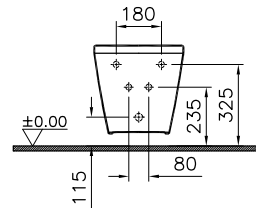

Ausladung 545 mm,
(DI001410001) 174,- €

DIANA S100 Wand-Bidet