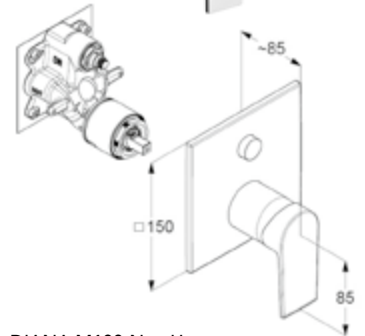

DIANA M100-Neu Unterputz Wannenfüll- und Brausemischer
für Unterputzkörper DIANA-Neu SLIM.BOXX, Feinbauset mit Funktionseinheit, Wandmontage, PUSH&SWITCH Druckumsteller, autom. Umstellung: Brause/Wanne, geschlossener Hebel, Metall, Keramik-Kartusche mit Heißwasserbegrenzung, Durchflussmenge Wanne bei 3 bar 28 l/min., Durchflussmenge Brause bei 3 bar 24 l/min., verchromt,
(DI405661500) 234,- €

NEU