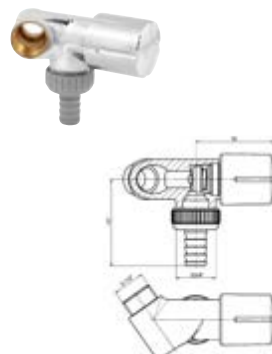

DIANA Geräteventile

DIANA Kombi-Eckventil 1/2" ohne ASAG
mit Rückflussverhinderer und Schlauchverschraubung, Prüfzeichen PA-IX 2850/IA, Dimension DN 15 G 1/2 AG, verchromt, (DI407900500) 45,40 €