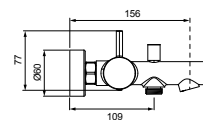

**DIANA L200 Aufputz
Wannenfüll- und Brausemischer**

ohne Brausegarnitur, Brauseanschluss 1/2",
SoftEmotion-Keramikkartusche,
Automatik-Zugumsteller, eigensicher
gegen Rückfließen,

verchromt, (DI407400500) 375,- €
Schwarz matt, (DI407400530) 525,- €
Edelstahlfinish, (DI407400730) 544,- €

DIANA Abdichtungssets
finden Sie auf Seite 282.