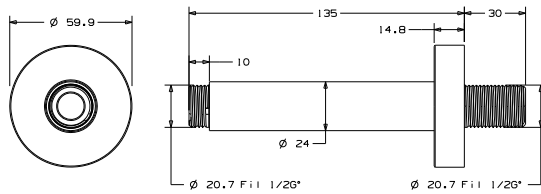

DIANA L100 Decken-Brausearm
rund, Messing verchromt, Befestigungsplatte mit verchromter Rosette,
125 mm, (DI457737500) 81,20 €