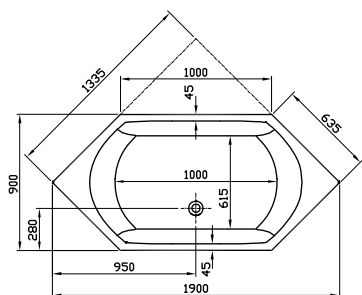

DIANA M100 Acryl-Trapez-Einbauwanne rechts, Weiß, 1700 x 1200 x 800 mm, Nutzinhalt ca. 350 Liter, (DI205072001) 907,- €