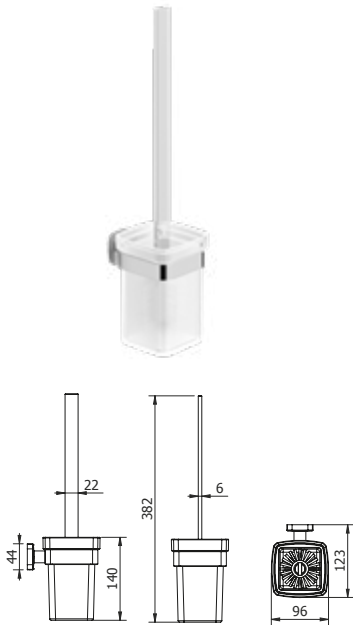

DIANA M100 Wand-Bürstengarnitur

Wandmodell, Halter verchromt,
mit Kristallglasbehälter matt,

Chrombürste,
(DI605651500) 103,- €

Ersatzbürste komplett, (DI605965) 31,- €
Ersatzbürstenkopf, (DI605966) 10,90 €
Ersatzbürstenglas, (DI605967) 36,80 €