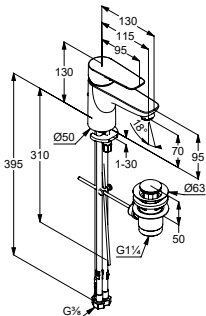

DIANA S200 Waschtischmischer 70 Niederdruck
Auslaufhöhe 70 mm, Ausladung 130 mm, Einlochmontage, Strahlregler M24 x1, Keramik-Kartusche mit Heißwasserbegrenzung, Schnell-Montagesystem, flexible Anschlüsse G 3/8, verchromt, (DI401035500) 185,- €