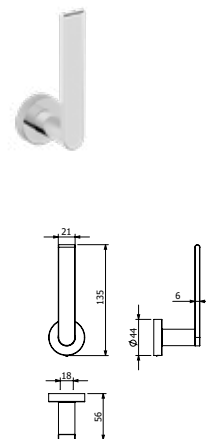

DIANA M200 Reservepapierhalter

verchromt, (DI602635500) 42,80 €
Schwarz matt, (DI602635530) 49,10 €