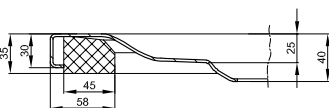

DIANA L400-Neu Stahl-Duschwannen
1200 x 900 x 25 mm,
Weiß, (DI232015001) 997,- €
Snow, (DI232015600) 997,- €
Flax, (DI232015610) 997,- €