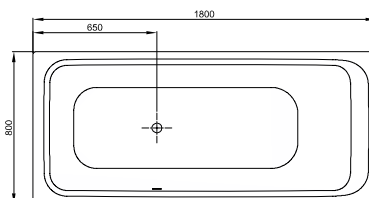

mit Überlauf hinten, Fußende rechts
1800 x 800 mm