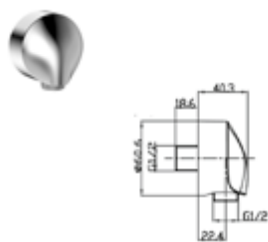

DIANA O100-Neu Wandanschlussbogen
1/2" AG x 1/2" AG eigensicher, verchromt,
(DI452602500) 46,60 €