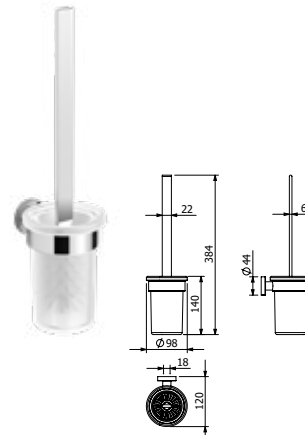

DIANA M200 Ersatzbürste komplett
verchromt, (DI602677500) 33,10 €
Schwarz matt, (DI602677530) 38,- €

DIANA M200 Ersatz-Bürstenkopf
Weiß, (DI602678500) 11,90 €
Schwarz, (DI602678530) 11,90 €

Accessoires, Kosmetik
und LED-Leuchtspiegel