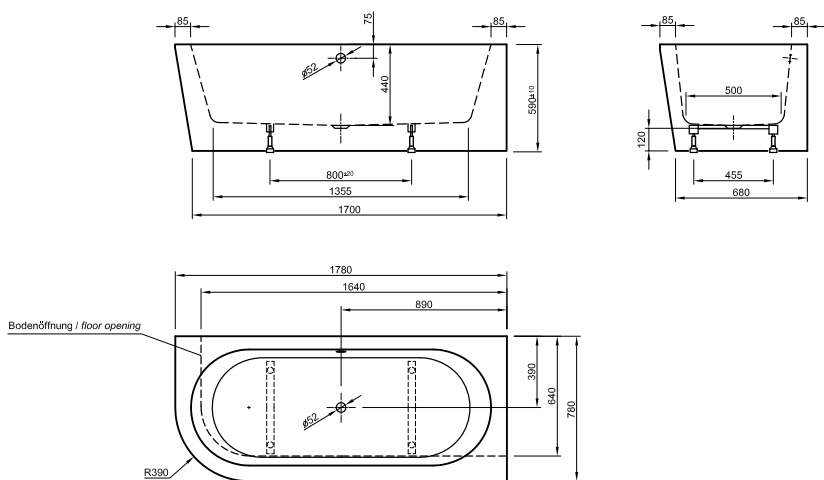

DIANA L100 Acrylwanne Wall Corner links, wandgebunden
1780 x 780 x 590 mm, Nutzinhalt ca. 205 Liter,
Drehrosette, verchromt, Weiß, (DI206104100001) 2.234,- €