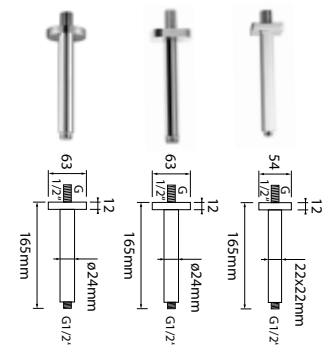

DIANA L200 Deckenarme
mit massiver Rosette,
Messing verchromt, 165 mm,
rund, (DI456187500) 54,80 €
softedge, (DI456161500) 65,70 €
eckig, inkl. Quick-Steckmontage-Technik,
(DI456188500) 93,10 €

DIANA Abdichtungssets
finden Sie auf Seite 282.