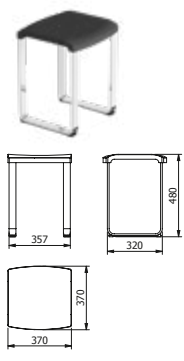

DIANA C100 Badhocker
verchromt, weiße Sitzfläche, (DI617450501) 591,- €
schwarze Sitzfläche, (DI617450547) 591,- €