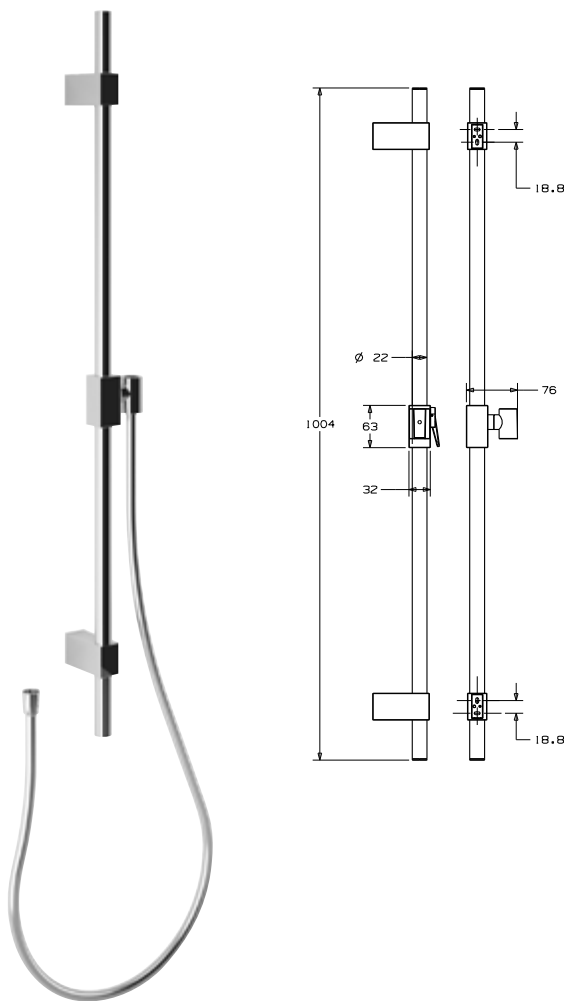

DIANA L100 Wandstange rund
aus Metall 1000 mm,
mit Schlauch 1600 mm,
eckigem Metallschieber und
eckiger Wandhalterung, verstellbar,
verchromt,
(DI457212500) 218,- €