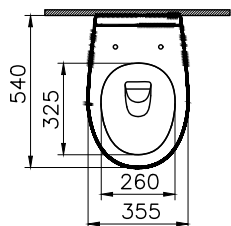

DIANA C100 Tiefspül-Wand-WC
mit 60 mm mehr Sitzhöhe, Ausladung 540 mm,
mit Spülrand, (DI003553001) 523,- €