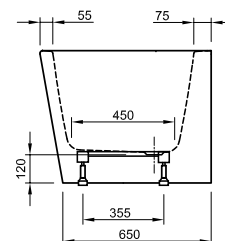

DIANA Abdichtungssets
finden Sie auf Seite 282.