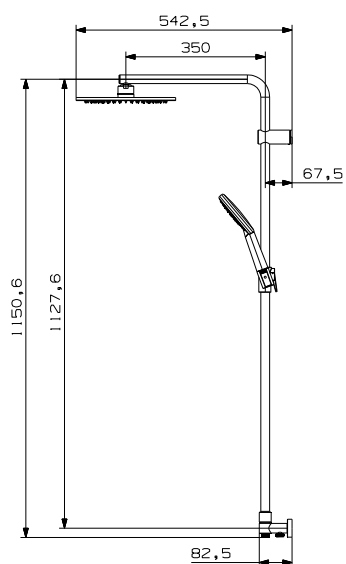

Fil 1/2G° 20,7

1/2G° 20,7

DIANA L100 Duschsystem

runde Kopfbrause Air-Technik Ø 250 mm, Handbrause Air-Technik 120 mm 3S (Strahlarten: Rain, Massage, Rain und Massage) mit Brauseschlauch 1/2" x 1600 mm und 600 mm drehbar, Rohr 22 mm, kürzbar, mit Metallschieber und Metallwandhalterung mit Umsteller, verchromt, (DI457802500) 560,- €

DIANA L100 Duschsystem

eckige Kopfbrause Air-Technik 250 x 250 mm, Handbrause Air-Technik 120 mm 3S (Strahlarten: Rain, Massage, Rain und Massage) mit Brauseschlauch 1/2" x 1600 mm und 600 mm drehbar, Rohr 22 mm, kürzbar, mit Metallschieber und Metallwandhalterung mit Umsteller, verchromt, (DI457812500) 560,- €