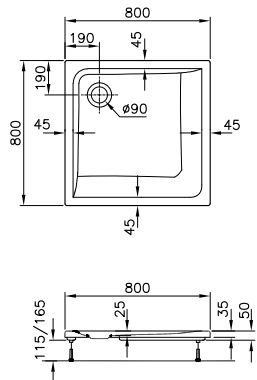

DIANA M100 Acryl-Duschwanne
Weiß, 800 x 800 mm,
Tiefe 35 mm, Ablaufloch 90 mm,
(DI225002001) 388,- €