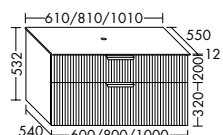

DIANA M700

Waschtischunterschrank

inkl. Feinstein Konsolenplatte

Ausstattung	Typ-Nr.	Maße	DIANA Art.-Nr.	Preis
Konsolenplatte 1 Beckenausschnitt	SHIB...	Höhe mm 532 Tiefe mm 550		
Waschtischunterschrank – 1 Schublade oben mit Siphonausschnitt – 1 Auszug unten	...060 ...080 ...100	Breite mm 610 810 1010	DI08491001... DI08491002... DI08491002...	1.960,- € 2.240,- € 2.522,- €