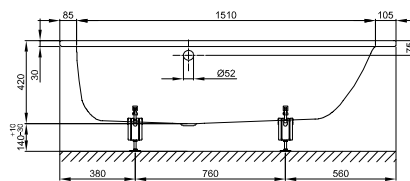

mit Überlauf hinten, Fußende rechts
1700 x 750 mm