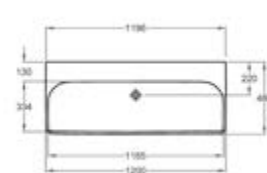

DIANA M100 E Waschtisch eckig
1200 x 480 mm, mit 1 Ab- und Überlaufloch,
(DI002075...) 593,- €