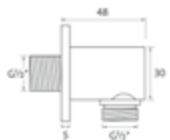

DIANA Wandbrausehalter flexibel, rund
justierbar, massive Messingausführung, mit
schwarzem Konussschoner aus Kunststoff,

Schwarz matt, (DI451621530) 69,10 €
Edelstahlfinish, (DI451621730) 87,40 €

DIANA Wandanschlussbogen rund
mit Rückflussverhinderer,
massive Messingausführung,