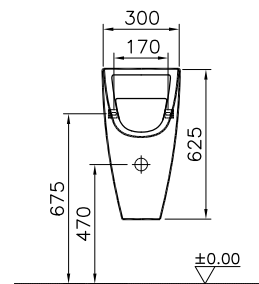

DIANA S100 Urinal
Zulauf von oben mit Spülrand, Abgang nach hinten, mit verdeckter Befestigung, (DI001910001) 273,- €