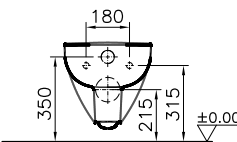

DIANA S100 Wand-WC
spülrandlos Ausladung 540 mm, seitliche
offene Befest., Weiß Hochglanz,
(DI001531001) 386,- €