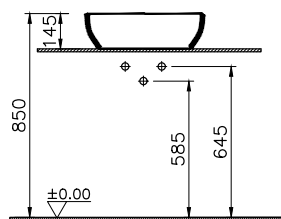

DIANA L300 Aufsatzschale freistehend, rund
Ø 395 x 145 mm, ohne Hahnloch, ohne Überlaufloch,
inklusive Ablaufventil starr mit Keramik-Ablaufstopfen
Weiß-clean, (DI006705201) 668,- €

DIANA L300-White Aufsatzschale
Weiß matt clean, (DI006705043) 681,- €
DIANA L300-Black Aufsatzschale
Schwarz matt clean, (DI006705042) 720,- €