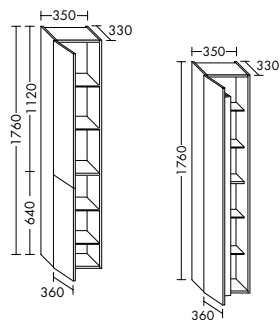

Spiegelschränke bis 1008 mm sind mit 2 Spiegeltüren, ab 1208 mm mit 3 Spiegeltüren, ab 1492 mm Breite mit 4 Spiegeltüren ausgestattet.

DIANA L500 Leuchtspiegel mit vertikaler LED-Beleuchtung

Ausstattung	Watt	Typ-Nr.	Maße	DIANA Art.-Nr.	Preis
seitliche LED-Beleuchtung, 4200 K			Höhe mm 640		
1 Dimmschalter		SIEE...	Tiefe mm 40		
Korpus außen Schwarz					
EEK G	2x6	...060	600	DI08530701	738,- €
IP24	2x6	...080	800	DI08530702	830,- €
	2x6	...100	1000	DI08530703	905,- €
	2x6	...120	1200	DI08530704	981,- €
	2x6	...150	1500	DI08530705	1.007,- €

Auch als Version mit umlaufender LED-Beleuchtung verfügbar.

Ausstattung	Watt	Typ-Nr.	Maße	DIANA Art.-Nr.	Preis
umlaufende LED-Beleuchtung, 4200 K			Höhe mm 800		
für Raumschaltung		SIIV...	Tiefe mm 30		
Korpus außen Schwarz, innen Weiß					
EEK G	24	...060	600	DI08530801	836,- €
IP44	30	...080	800	DI08530802	1.006,- €
	34	...100	1000	DI08530803	1.157,- €
	36	...120	1200	DI08530804	1.279,- €
	40	...140	1400	DI08530805	1.453,- €

DIANA L500 Hochschränke

Ausstattung	Watt	Typ-Nr.	Maße	DIANA Art.-Nr.	Preis
Hochschrank			Höhe mm 1760		
2 Türen, einseitiger Frontüberstand 15 mm		HSQC...	Tiefe mm 330		
4 Glaseinlegeböden					
Korpus Breite: 350 mm	...036 L		Breite mm 360	DI08530101...	928,- €
1 fester Boden	...036 R		360	DI08530102...	928,- €
Version links Frontüberstand rechts					
Hochschrank			Höhe mm 1760		
1 Tür mit Inneneinteilung, einseitiger Frontüberstand 15 mm		HSQD...	Tiefe mm 330		
4 Glaseinlegeböden					
1 fester Boden	...036 L		Breite mm 360	DI08530201...	1.075,- €
Korpus Breite: 350 mm	...036 R		360	DI08530202...	1.075,- €

DIANA L500 Halbhohe Schränke

Ausstattung	Watt	Typ-Nr.	Maße	DIANA Art.-Nr.	Preis
1 Tür, einseitiger Frontüberstand 15 mm			Höhe mm 980		
3 Glaseinlegeböden					
1 Abdeckplatte		UHHR...	Tiefe mm 335		
Korpus Breite: 350 mm					
Abdeckplatte Breite: 365 mm	...036 L		Breite mm 365	DI08530301...	737,- €
Version links Frontüberstand rechts	...036 R		365	DI08530302...	737,- €

DIANA L500 Unterschränke

Ausstattung	Watt	Typ-Nr.	Maße	DIANA Art.-Nr.	Preis
1 Schublade oben			Höhe mm 580		
1 Auszug unten					
beidseitiger Frontüberstand 30 mm		USJF...	Tiefe mm 335		
1 Abdeckplatte					
Abdeckplatte Breite 400, 800, 1200 mm	...040		Breite mm 400	DI08530401...	887,- €
Korpus Breite: 360, 760, 1160 mm	...080		800	DI08530402...	1.121,- €
	...120		1200	DI08530403...	1.298,- €

DIANA L500 Wandablagen mit verdeckter Konsolenbefestigung

Ausstattung	Watt	Typ-Nr.	Maße	DIANA Art.-Nr.	Preis
in Korpusfarbe			Höhe mm 19		
mit verdeckter Befestigung		WABI...	Tiefe mm 150		
	...040		Breite mm 400	DI08532401...	202,- €
	...080		800	DI08532402...	263,- €
	...120		1200	DI08532403...	329,- €