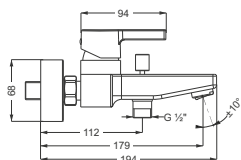

DIANA L100

Armaturen verchromt und Schwarz matt

DIANA L100 Aufputz Wannenfüll- und Brausemischer
ohne Brausegarnitur, Brauseanschluss 1/2", SoftEmotion-Keramikkartusche, Automatik-Zugumsteller, eigensicher gegen Rückfließen,

verchromt, (DI406410500) 286,- €