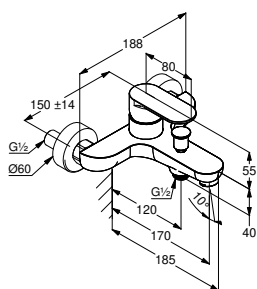

DIANA O200

Aufputz Wannenfüll- und Brausemischer

autom. Umstellung: Brause/Wanne, Wandmontage, eigensicher gegen Rückfließen, Brauseabgabe G1/2, Keramik-Kartusche mit Heißwasserbegrenzung, Durchflussmenge Wanne bei 3 bar 20 l/min., Durchflussmenge Brause bei 3 bar 18 l/min., S-Anschlüsse G1/2 x G3/4, verchromt, (DI400430500) 142,- €