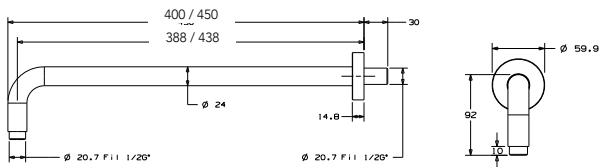

DIANA L100 Wand-Brausearm
rund, Befestigungsplatte mit verchromter Rosette, Messing verchromt,
400 mm, (DI457734500) 107,- €
450 mm, (DI457735500) 115,- €