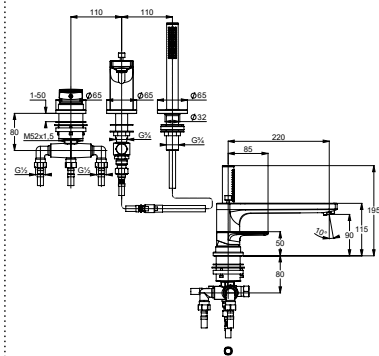

DIANA M100 Wanneneinlauf
Ausladung 175 mm, Strahlregler
M24 x 1, Durchflussmenge 25 l/min
bei 3 bar, verchromt,
(DI405492500) 194,- €

**DIANA M100 3-Loch Wannenfüll-
und Brausemischer**
Feinbauset, Keramik-Kartusche
mit Heißwasserbegrenzung,
automatische Umstellung Wanne/
Brause, mit DIANA L100
Stabhandbrause, Durchflussmenge
24 l/min bei 3 bar, verchromt,
(DI405461500) 1.051,- €

**DIANA M100 Aufputz
Wannenfüll- und Brausemischer**
Wandmontage, Durchflussmenge:
Wanne 21,4 l/min und Brause 18,1 l/min
bei 3 bar, Luftsprudler M24 x 1, Keramik-
Kartusche mit Heißwasserbegrenzung,
verchromt,
(DI405420500) 234,- €

**DIANA M100 Aufputz
Brausemischer**
mit Keramik-Kartusche,
Durchflussmenge 28 l/min bei 3 bar,
verchromt,
(DI405320500) 169,- €