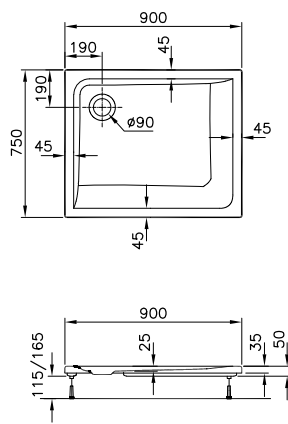

DIANA M100

Acryl-Duschwannen

DIANA M100 Acryl-Rechteck-Duschwanne
Weiß, 900 x 750 mm,
Tiefe 35 mm, Ablaufloch 90 mm,
(DI225012001) 396,- €