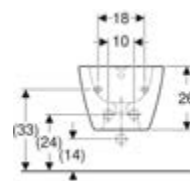

DIANA M100 Wand-Bidet
540 mm Ausladung,
(DI002412...) 298,- €