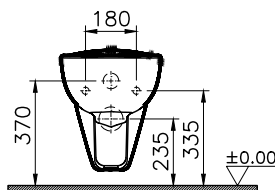

DIANA C100 Tiefspül-Wand-WC
mit 60 mm mehr Sitzhöhe, Ausladung 540 mm,
mit Spülrand, (DI003553001) 523,- €