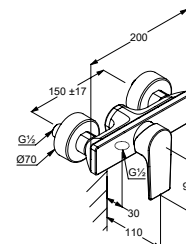

**DIANA M100 Aufputz
Brausemischer**
mit Keramik-Kartusche,
Durchflussmenge 28 l/min bei 3 bar,
verchromt,
(DI405320500) 169,- €