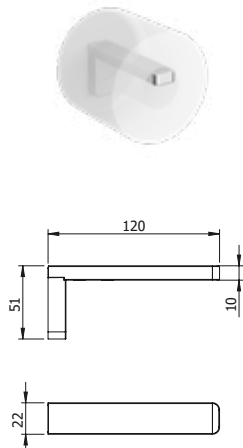

DIANA L100 Reservepapierhalter
verchromt,
(DI600628500) 58,50 €
Schwarz matt,
(DI600628530) 70,10 €