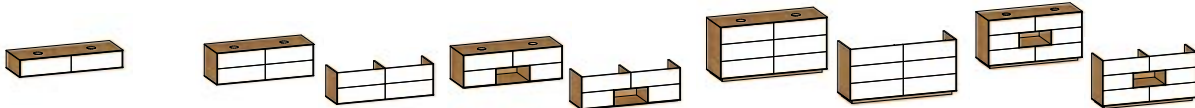

DIANA L600 Waschtischunterschänke für Aufsatzwaschtische / Keramikwaschtische, Breite 1500 mm

Auszüge inkl. Dämpfung durch Soft-Close, inkl. Siphonausschnitt im oberen Auszug, Waschtischplatte (bei Waschtischunterschänken für Aufsatzwaschtische) mit einem oder zwei Ausschnitten im Unterschrank integriert

Ausstattung	- 1 Auszug - jeweils 1 Siphon-ausschnitt im oberen Auszug	- 4 Auszüge - jeweils 1 Siphon-ausschnitt im oberen Auszug	- 4 Auszüge - jeweils 1 Siphon-ausschnitt - offenes Fach mittig	- 6 Auszüge - jeweils 1 Siphon-ausschnitt im oberen Auszug - bodenstehend	- 6 Auszug - jeweils 1 Siphon-ausschnitt im oberen Auszug - offenes Fach mittig - bodenstehend
Typ-Nr. Keramik	WTU DL6 150 12 D	WTU DL6 150 20 D	WTU DL6 150 23 D	WTU DL6 150 26 D	WTU DL6 150 29 D
Typ-Nr. Aufsatz		WTU DL6 150 04 D	WTU DL6 150 34 D	WTU DL6 150 37 D	WTU DL6 150 40 D
Höhe mm	252	485 / 486	485 / 486	768 / 769	768 / 769
Tiefe mm	535	535 / 480	535 / 480	535 / 480	535 / 480
Breite mm	1502	1502 / 1452	1502 / 1452	1502 / 1452	1502 / 1452
WTU f. Aufsatz-WT	DI0891180...	DI0891190...	DI0891200...	DI0891210...	DI0891220...
DIANA Art.-Nr. Preis	2.832,- €	3.991,- €	4.959,- €	5.281,- €	6.338,- €
WTU f. Keramik-WT		DI0891330...	DI0891340...	DI0891350...	DI0891360...
DIANA Art.-Nr. Preis		3.471,- €	4.438,- €	4.743,- €	5.818,- €