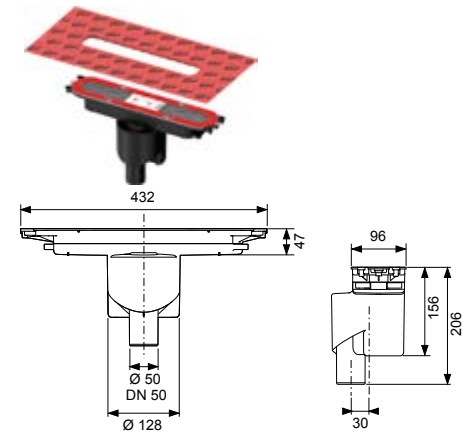

Ablauf DIANA L100 Senkrecht
DN 50, Auslauf senkrecht, Ablaufleistung 1,2 l/s
(DI24900182) 347,- €

Montagefüße für DIANA L100 Duschprofil

3 Montagefüße inkl. Schallschutzkappe und Befestigungsmaterial, Verstellbereich 95-194 mm (Ablauf Norm), 65-164 (Ablauf Flach), (DI24900184) 29,60 €
Hinweis: Montagefüße müssen separat mitbestellt werden