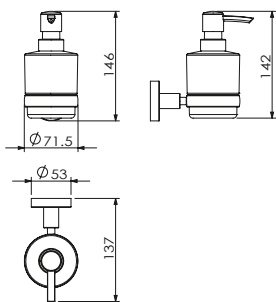

DIANA O100

Accessoires

DIANA O100 Seifenspender
mit Kristallglasbehälter matt,
(DI601212500) **69,90 €**

Ersatzseifenspenderglas matt,
(DI601214) **34,10 €**

Ersatzseifenspenderpumpe,
verchromt (DI601215) **19,30 €**