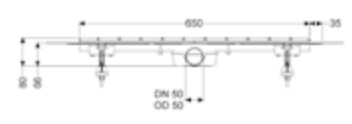

DIANA O100-Neu Duschrinne Komplettsset
mit Abdeckung, DN50, WaD, mit Haarsieb und
Multistop, Ablaufleistung 0,6 l/s
Länge 750 mm (DI249050700) 535,- €

DIANA O100-Neu Duschrinne Komplettsset
mit Abdeckung, DN50, WaD, mit Haarsieb und
Multistop, Ablaufleistung 0,6 l/s
Länge 850 mm (DI249050800) 542,- €