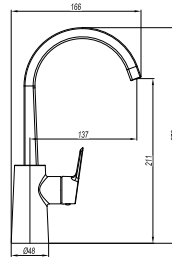

DIANA M200
Waschtischmischer L-Size
mit seitlicher Betätigung, Auslaufhöhe 211 mm,
Auslauf schwenkbar 360°, SoftEmotion-
Keramikkartusche, Ausladung 137 mm,
mit Zugstangen-Ablaufgarnitur

verchromt, (DI402120500) 284,- €
Schwarz matt, (DI402120530) 397,- €