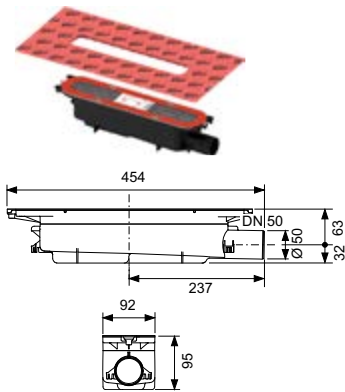

DIANA L100 Ablaufkörper

Ablauf DIANA L100 Norm
DN 50, Auslauf seitlich, Ablaufleistung 0,8 l/s,
(DI24900180) 296,- €