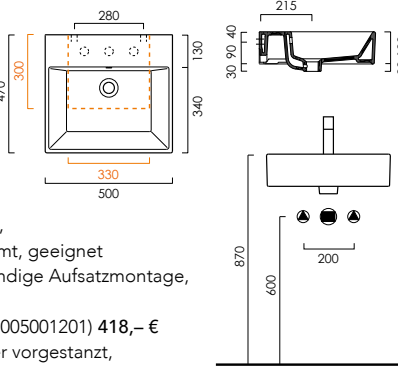

DIANA L500 Aufsatz-Handwaschbecken
Weiß-clean, ohne Überlaufloch,
450 x 350 x 130 mm

DIANA L500

Keramik

DIANA L500 Handwaschbecken

450 x 350 x 160 mm, Weiß-clean, mit Überlaufloch, geeignet zur Wandmontage und wandbündige Aufsatzmontage, unterbaufähig, 1 Hahnloch durchgestochen, (DI005111201) 334,- € ohne Hahnloch, für 3 Hahnlöcher vorgestanzt, (DI005113201) 334,- €