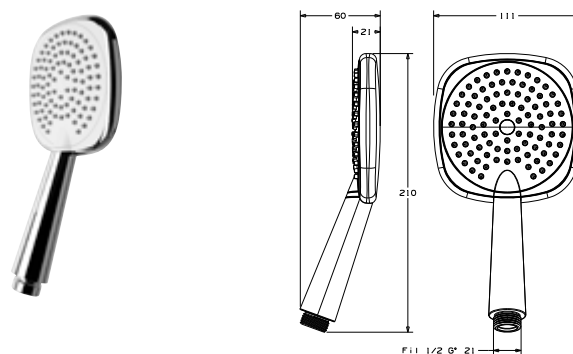

DIANA L100 Handbrause 1S
eckig, Air-Technik, Strahlart: Rain,
100 x 100 mm, Kalk Easy-Clean,
verchromt,
(DI457020500) 36,10 €