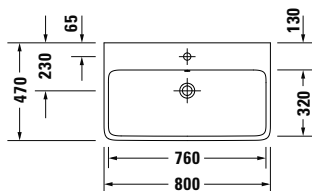

DIANA L200 Waschtisch
mit Hahnloch, mit Überlaufloch,
Weiß-clean, 800 x 470 mm, (DI005204201) 540,- €