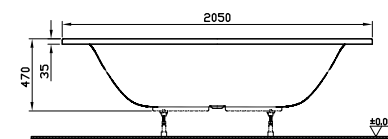

DIANA M100 Acryl-6-Eck-Einbauwanne Weiß, 2050 x 900 mm, Nutzinhalt ca. 256 Liter, (DI205064001) 779,- €