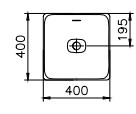

DIANA L100
Aufsatz-Waschtisch Konsole
400 x 400 x 170 mm
quadratisch, mit Überlauf, geschliffen,
Weiß-clean, (DI004141201) 431,- €