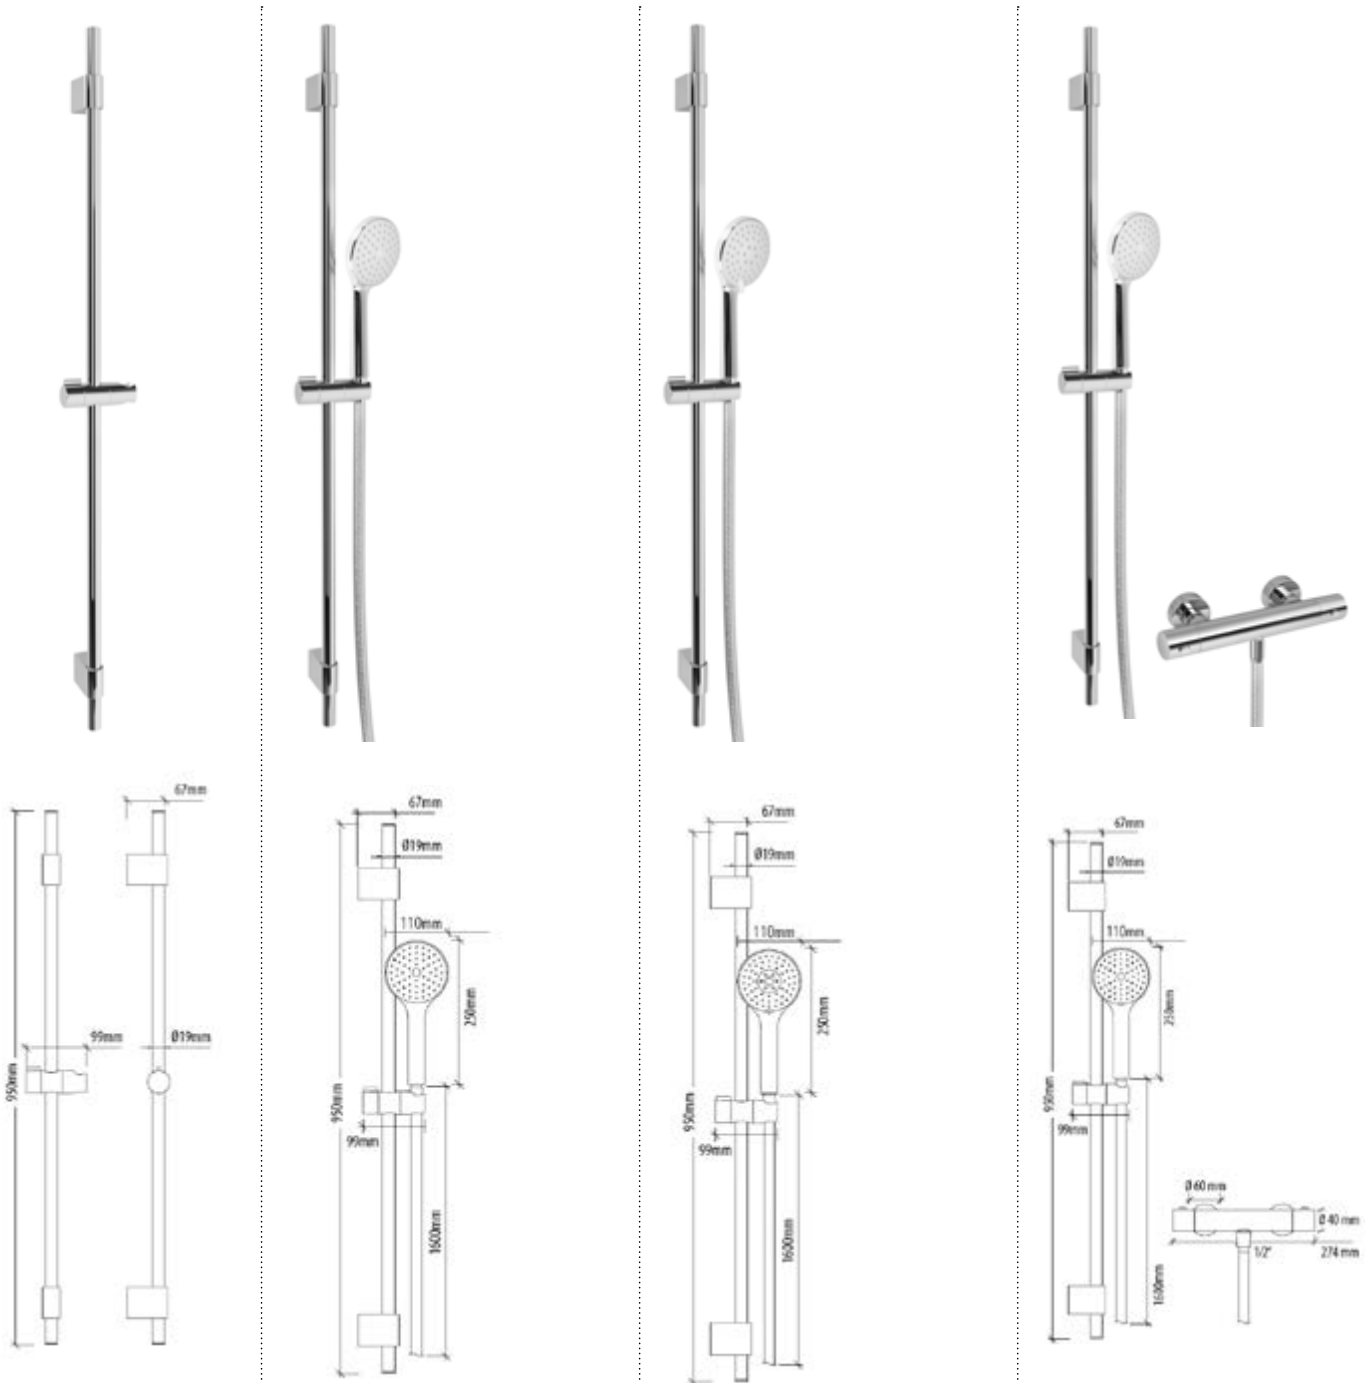

Flächiger
Brauseregen

Flächiger
Brauseregen

Brauseregen mit
Haarspülbooster

Haarspülbooster

Flächiger
Feinregen

Intensiver
Feinregen

Pulsierende
Spray-Massage

**DIANA S100
Wandstange Slim**
Messing, 950 mm, mit Gleiter
Die Stange lässt sich kürzen
und hat einen variablen
Bohrlochabstand, Horizontal
und vertikal stufenlos verstell-
barer Gleiter, sowie einer 1/4
Dreharretierung, verchromt,
(DI451221500) 62,- €

DIANA S100 Eco Brauseset
1-strahlig mit Wandstange Slim 950 mm
rund, bestehend aus: SLIM-Brausestange,
950 mm lang, Messing verchromt, die
Stange lässt sich kürzen und hat einen
variablen Bohrlochabstand. Horizontal
und vertikal stufenlos verstellbarer
Gleiter, sowie einer 1/4 Dreharretierung,
ECO-Handbrause, Anschluss DN 15
(1/2"), Brausekopf Ø 110 mm, mit einer
Strahlart inkl. ECO-Paket zur Durchfluss-
begrenzung auf 6 l/min bei 3 bar, Isoflex-
Brauseschlauch, 1600 mm, verchromt,
(DI451331500) 114,- €

DIANA S100 Eco Brauseset
3-strahlig mit Wandstange Slim 950 mm
rund, bestehend aus: SLIM-Brausestange,
950 mm lang, Messing verchromt, die
Stange lässt sich kürzen und hat einen
variablen Bohrlochabstand, Horizontal
und vertikal stufenlos verstellbarer
Gleiter, sowie einer 1/4 Dreharretierung. ECO-Handbrause,
Anschluss DN 15 (1/2"), Brausekopf Ø
110 mm, mit drei Strahlarten: Brauseregen,
Massagestrahl und Mixstrahl inkl. ECO-
Paket zur Durchflussbegrenzung auf 6 l/min
bei 3 bar, Isoflex-Brauseschlauch, 1600 mm,
verchromt,
(DI451333500) 121,- €

DIANA S100 Eco Brauseset mit
Thermostat Handbrause 1-strahlig,
Wandstange Slim 950 mm
ECO-Brausestangenset mit Thermo-
statarmatur rund, bestehend aus: SLIM-
Brausestange, 950 mm lang, Messing
verchromt. Die Stange lässt sich kürzen
und hat einen variablen Bohrlochab-
stand. Horizontal und vertikal stufenlos
verstellbarer Gleiter, sowie einer 1/4
Dreharretierung. Cool-Body-Aufputz-
thermostat mit Heißwassersperre bei
38 °C. ECO-Handbrause, Anschluss
DN 15 (1/2"), Brausekopf Ø 110 mm,
mit einer Strahlart inkl. ECO-Paket zur
Durchflussbegrenzung auf 6 l/min bei 3
bar, Isoflex-Brauseschlauch, 1600 mm,
verchromt,
(DI451385500) 336,- €