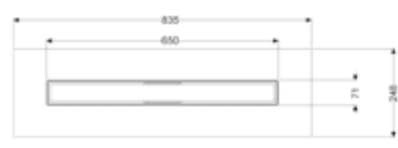

DIANA O100-Neu Duschrinne Komplettsset
mit Abdeckung, DN50, WaD, mit Haarsieb und
Multistop, Ablaufleistung 0,6 l/s
Länge 950 mm (DI249050900) 549,- €