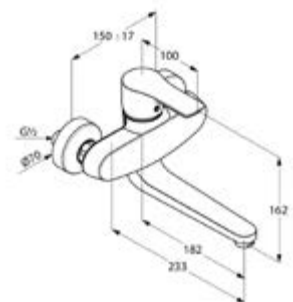

DIANA K500
Spültisch-Einhandmischer
mit schwenkbarem Auslauf,
verchromt,
(DI425100500) 243,- €

DIANA K500 Spültisch-Einhandmischer, Niederdruck
mit schwenkbarem Auslauf,
für drucklose Speicher,
verchromt,
(DI425105500) 265,- €

DIANA K500
Spültisch-Einhandmischer
mit schwenkbarem Auslauf,
mit Geräteanschluss, verchromt,
(DI425110500) 352,- €

DIANA K500 XL
Spültisch-Einhandmischer
mit schwenkbarem Auslauf,
verchromt,
(DI401720500) 243,- €