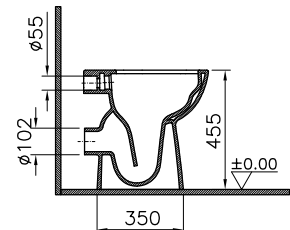

DIANA C100 Tiefspül-Stand-WC

Sitzhöhe 455 mm, rollstuhlgerecht, Spülvolumen 3/6,
mit seitlicher Befestigung,
ohne Spülrand, (DI003652001) 481,- €