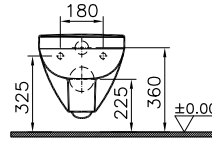

DIANA S100 Kompakt Tiefspül-Wand-WC
für 3–6 l Spülvolumen,
kurze Ausladung 485 mm,
(DI001513001) 210,- €