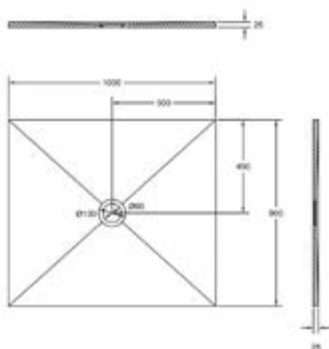

DIANA L300
Mineralguss-Duschwannen

DIANA L300 Mineralguss Duschwanne
1000 x 900 mm, Tiefe 25 mm,
Ablaufloch 90 mm, Oberfläche strukturiert,
Weiß, (DI226413001) 642,- €
Grau, (DI226413052) 642,- €
Anthrazit, (DI226413030) 642,- €