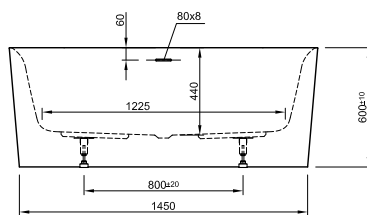

DIANA L200 Acrylwanne Oval XS Wall, wandgebunden
1550 x 800 x 600 mm, Nutzinhalt ca. 225 Liter, Schlitz-Überlauf, verchromt,
Weiß, (DI206114000001) 2.872,- €