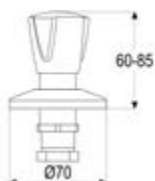

DIANA O100

Armaturen