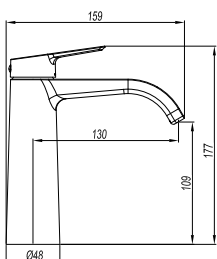

DIANA M200
Waschtischmischer M-Size
Auslaufhöhe 109 mm,
SoftEmotion-Keramikkartusche,
Ausladung 130 mm,
mit Zugstangen-Ablaufgarnitur

verchromt, (DI402110500) 208,- €
Schwarz matt, (DI402110530) 291,- €