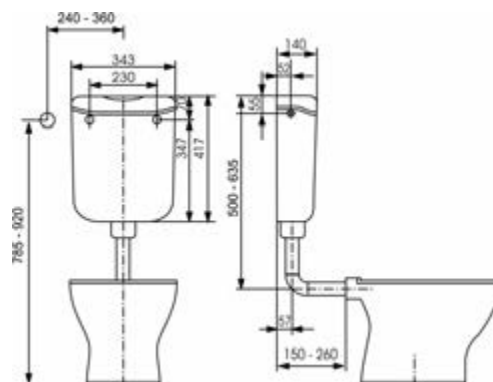

DIANA O100 Kompakt Spülkasten 6 l
kompakte Bauweise,
Start/Stopptaste,
Weiß, (DI040400001) 93,70 €