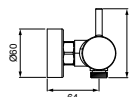

**DIANA L200
Aufputz Brausemischer**

ohne Brausegarnitur, Brauseanschluss 1/2",
SoftEmotion-Keramikkartusche, eigensicher
gegen Rückfließen, schraubbare Wandrosetten,
S-Anschlüsse 1/2" / 3/4",

verchromt, (DI407300500) 296,- €
Schwarz matt, (DI407300530) 412,- €
Edelstahlfinish, (DI407300730) 428,- €