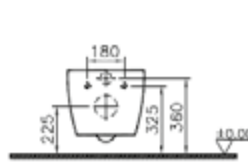

DIANA L300 Aufsatzschale freistehend, asymmetrisch

550 x 430 x 145 mm, ohne Hahnloch, ohne Überlaufloch,
inkl. Ablaufventil starr mit Keramik-Ablaufstopfen
Weiß-clean, (DI006737201) 615,- €