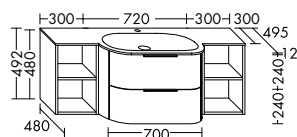

Mineralguss-Waschtisch Muldentiefe 120 mm, Beckenmaß 600 x 323 mm		Höhe mm	492	
	SHDN	Tiefe mm	495	
	...132	Breite mm	1320	DI0841841... 2.460,- €
Waschtischunterschrank 1 Schublade oben mit Siphonausschnitt und 2 Aufbewahrungsboxen 1 Auszug unten inkl. Raumparsiphon Unterschrank 1 Tür				

Mineralguss-Waschtisch Muldentiefe 120 mm, Beckenmaß 600 x 323 mm		Höhe mm	492	
	SHDO	Tiefe mm	495	
	...132	Breite mm	1320	DI0841851... 2.148,- €
Waschtischunterschrank 1 Schublade oben mit Siphonausschnitt und 2 Aufbewahrungsboxen 1 Auszug unten inkl. Raumparsiphon Unterschrank 2 offene Fächer				

* Waschtische in Weiß Matt gegen Aufpreis erhältlich.