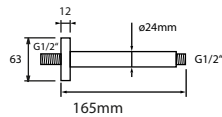

DIANA L200-Steel Decken-Brausearm

rund mit massiver Rosette, 165 mm, Edelstahlfinish, (DI457687730) 69,50 €