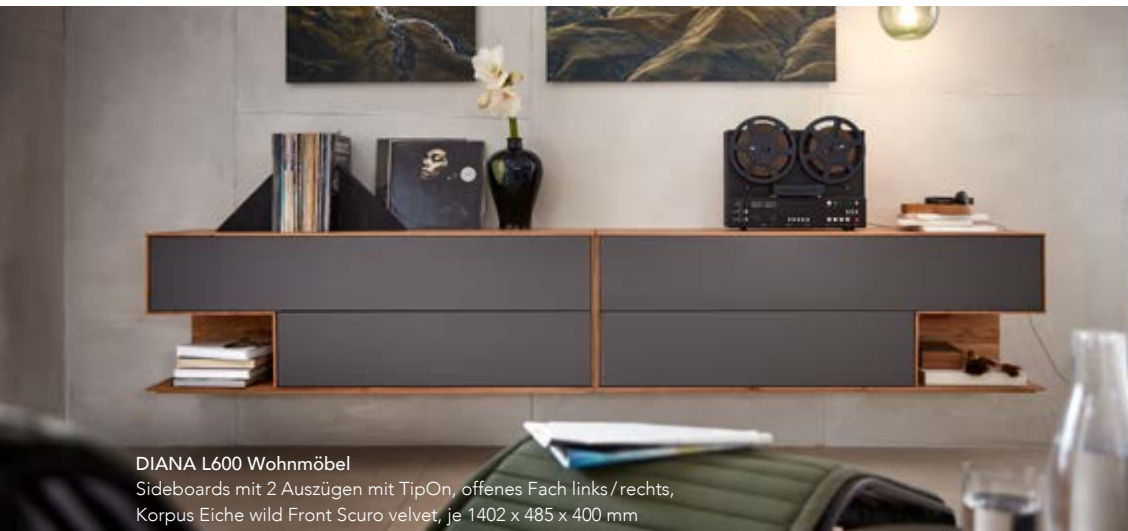

DIANA L600 Flächenspiegel mit indirekter und waagrecht LED-Beleuchtung, EEK G
DIANA L600 Badmöbel Waschtischunterschrank, 2 Schubladen Breite 1200 mm,
Highboard mit offenem Fach rechts, 3 Auszügen, bodenstehend, Breite 352 mm,
Front Blanco velvet, Korpus Eiche wild, Massivholz-Griffleiste Eiche Wild,

DIANA L600 Gästebadmöbel
Gäste Unterschrank mit 1 Tür mit TipOn,
Front Blanco velvet, Korpus Eiche wild,
Breite 450 mm, Spiegel mit indirekter und
waagrecht LED Beleuchtung, EEK G

DIANA L600 Wohnmöbel
Sideboards mit 2 Auszügen mit TipOn, offenes Fach links/rechts,
Korpus Eiche wild Front Scuro velvet, je 1402 x 485 x 400 mm

Fronten- und Korpusfarben

Korpus aus Massivholz geölt Eiche Wild. Fronten in Massivholz geölt Eiche Wild sowie vier weiteren Frontfarben mit matter Velvet-Oberfläche mit weicher Haptik und Anti-Fingerprint verfügbar.

Fronten und Korpusaußenseiten

Fronten

Griffe

Griffleiste oder grifflos