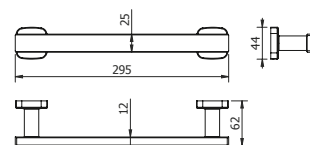

350 mm, (DI605301500) 83,50 €
450 mm, (DI605302500) 86,60 €

DIANA M100 Badetuchhalter
verchromt,

645 mm, (DI605405500) 101,- €
845 mm, (DI605406500) 113,- €

DIANA M100 Wannengriff
verchromt, 295 mm,
(DI605423500) 94,90 €