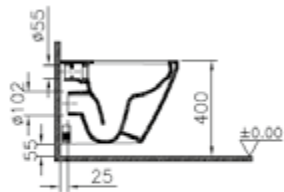

Tiefspül-Wand-WC spülrandlos
mit verdeckter Befestigung,
für 3/6 Liter Spülmenge,
Ausladung 545 mm,
(DI001520001) 452,- €