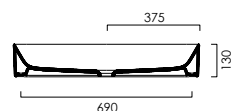

DIANA L500 Aufsatz-Waschtisch

600 x 350 x 130 mm, Weiß-clean, ohne Überlaufloch, geeignet für Aufsatzmontage, (DI005102201) 648,- €