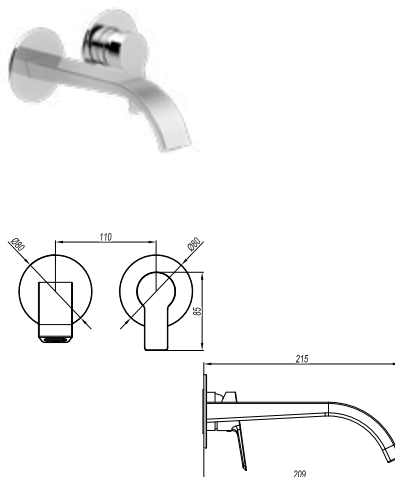

**DIANA M200 Unterputz
Waschtischmischer Feinbauset**

Ausladung 210 mm, Feinbauset zum Aufsatz auf
Wand-Waschtisch Universal Einbaukörper,
Montage des Auslaufs wahlweise links / rechts /
unten möglich, SoftEmotion-Keramikkartusche,
Armaturenblenden Ø 80 mm, Auslauf Ausladung
210 mm, für Unterputz-Einbaukörper DI406100,

verchromt, (DI402150500) 330,- €
Schwarz matt, (DI402150530) 462,- €