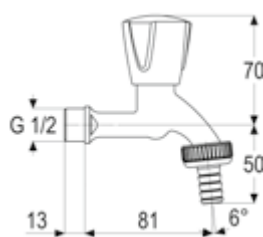

DIANA O100 Auslaufventil
mit Schlauchverschraubung,
G 1/2" kalt, verchromt,
(DI407091500) 79,20 €