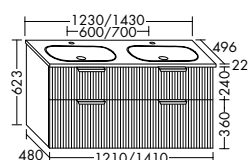

DIANA M700

Badmöbel

DIANA M700

Keramik-Waschtische

inkl. Waschtischunterschrank

Ausstattung	Typ-Nr.	Maße	DIANA Art.-Nr.	Preis
Keramik-Waschtisch Muldentiefe: 120 mm	SHHX...	Höhe mm 623 Tiefe mm 496		
Waschtischunterschrank – 1 Schublade oben mit Siphonausschnitt – 1 Auszug unten	...063 ...083 ...103	Breite mm 630 830 1030	DI08490601... DI08490602... DI08490603...	1.270,- € 1.401,- € 1.506,- €

Ausstattung	Typ-Nr.	Maße	DIANA Art.-Nr.	Preis
Keramik-Waschtisch Muldentiefe: 120 mm	SHHY...	Höhe mm 623 Tiefe mm 496		
Waschtischunterschrank – 2 Schublade oben mit Siphonausschnitt – 2 Auszüge unten	...123 ...143	Breite mm 1230 1430	DI08490701... DI08490702...	1.970,- € 2.317,- €

DIANA M700

Mineralguss-Waschtische

inkl. Waschtischunterschrank

Ausstattung	Typ-Nr.	Maße	DIANA Art.-Nr.	Preis
Mineralguss-Waschtisch Muldentiefe: 100 mm	SHHZ...	Höhe mm 612 Tiefe mm 495		
Waschtischunterschrank – 1 Schublade oben mit Siphonausschnitt – 1 Auszug unten	...062 ...082 ...102	Breite mm 620 820 1020	DI084908011... DI084908021... DI084908031...	1.270,- € 1.401,- € 1.506,- €

Ausstattung	Typ-Nr.	Maße	DIANA Art.-Nr.	Preis
Mineralguss-Waschtisch Muldentiefe: 100 mm	SHIA...	Höhe mm 612 Tiefe mm 495		
Waschtischunterschrank – 2 Schublade oben mit Siphonausschnitt – 2 Auszüge unten	...122 ...142 ...162	Breite mm 1220 1420 1620	DI084909011... DI084909021... DI084909031...	1.970,- € 2.317,- € 2.570,- €

Mineralguss auch in Weiß matt möglich.

DIANA M700

Waschtischunterschrank

inkl. Feinstein Konsolenplatte