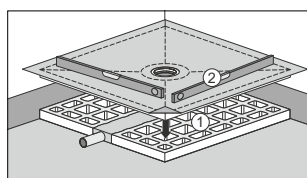

Weiterführende Informationen zur Montage finden Installateure in den Artikel-Stammdaten auf www.DIANA-BAD.de

Bade- & Duschwannen
Duschrinnen & -Plätze