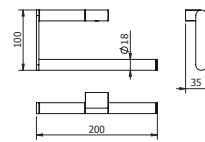

DIANA S100 Handtuchbügel
verchromt, beweglich,
(DI606321500) 51,20 €