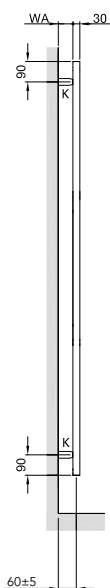

Seitenansicht

- H = Bauhöhe
- L = Baulänge
- EL = Anschluss für Heizstab
- K = Konsole
- (V)R = (Vorlauf 1/2") Rücklauf 1/2"
- = Entlüftung 1/2"
- N = Nabenabstand = L -32 mm
- WA = Wandabstand 45±5 mm
- L₃ = Befestigungsabstand, L -30 mm
- V = Wassereinhalt
- M = Leergewicht

Maße in mm