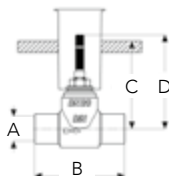

A	B	C	D
Ø 15	65	35-85	78
(DI407532)	39,10 €		
Ø 18 mm	75	40-90	84
(DI407533)	52,30 €		
Ø 22 mm	90	40-95	91
(DI407534)	74,70 €		

DIANA O100 Unterputzventil
mit Lötanschluss