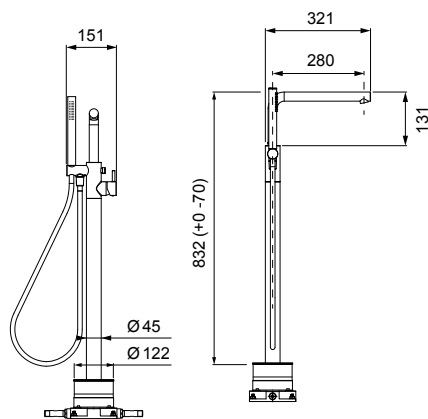

DIANA L200

Wannen-Standarmatur

bodenstehend, Feinbausatz zum Aufsatz auf DIANA L Unterputz Einbaubox DI406460, Brauseanschluss 1/2", SoftEmotion-Keramikkartusche, Automatik-Zugmsteller, Duschgarnitur mit Stabhandbrause, eigensicher gegen Rückfließen, Brauseschlauch 1/2" x 1,50m x 1/2" Drehkonus, Ausladung 286 mm, nachträgliche Ausrichtung +/- 18° möglich,

verchromt, (DI407468500) 2.041,- €
Schwarz matt, (DI407468530) 2.858,- €
Edelstahlfinish, (DI407468730) 2.960,- €