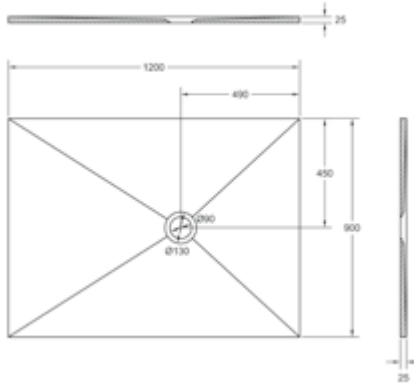

DIANA M300 Mineralguss Duschwanne
glatt, Weiß, 1000 x 900 mm,
Tiefe 25 mm, Ablaufloch 90 mm,
(DI226313001) 548,- €

DIANA M300 Mineralguss Duschwanne
glatt, Weiß, 1200 x 900 mm,
Tiefe 25 mm, Ablaufloch 90 mm,
(DI226323001) 555,- €