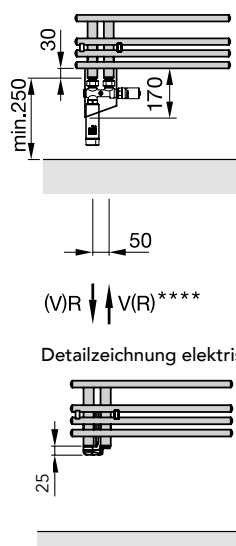

Mixbetrieb Detailansicht Ausführung rechts, mit Anschlussarmatur (Blende kurz) und Heizstab IHC³⁾