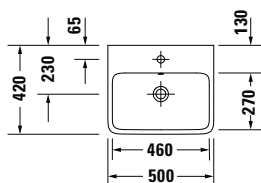

DIANA L200 Aufsatzbecken
ohne Hahnloch, ohne Überlauf, geschliffen,
Weiß-clean, 600 x 400 mm, (DI005212201) 404,- €