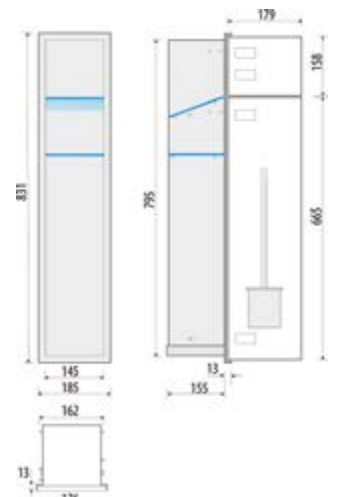

DIANA L100 WC Wand-Einbaurahmen
für DIANA WC Wand-Einbauelement
(DI608109) 177,- €

DIANA L100 WC Einbauelement mit 2 befliesbaren Türen
Bürstengarnitur inklusive, Abrollfunktion durch nach hinten
geneigte Glasplatte, Korpus und Tür Schwarz pulverbeschichtet,
Türanschlag rechts (DI608103530) 891,- €
Türanschlag links (DI608102530) 891,- €

DIANA Abdichtungssets
finden Sie auf Seite 284.