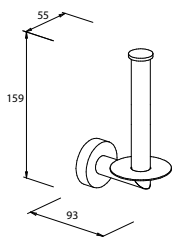

DIANA L200 Reservepapierhalter

verchromt,
(DI600845500) 61,10 €
Schwarz matt,
(DI600845530) 74,70 €
Edelstahlfinish,
(DI600845730) 74,70 €