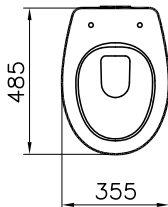

DIANA C100 Waschtisch

Weiß, rollstuhlunterfahrbar,
600 mm

mit Hahn- und Überlaufloch, (DI003210001) 299,- €

ohne Hahnloch, mit Überlaufloch, (DI003211001) 299,- €

mit Hahnloch, ohne Überlaufloch, (DI003212001) 278,- €

ohne Hahnloch, ohne Überlaufloch, (DI003213001) 278,- €

650 mm

Weiß, rollstuhlunterfahrbar,

mit Hahn- und Überlaufloch, (DI003220001) 311,- €

ohne Hahnloch, mit Überlaufloch, (DI003221001) 311,- €

mit Hahnloch, ohne Überlaufloch, (DI003222001) 290,- €

ohne Hahnloch, ohne Überlaufloch, (DI003223001) 290,- €