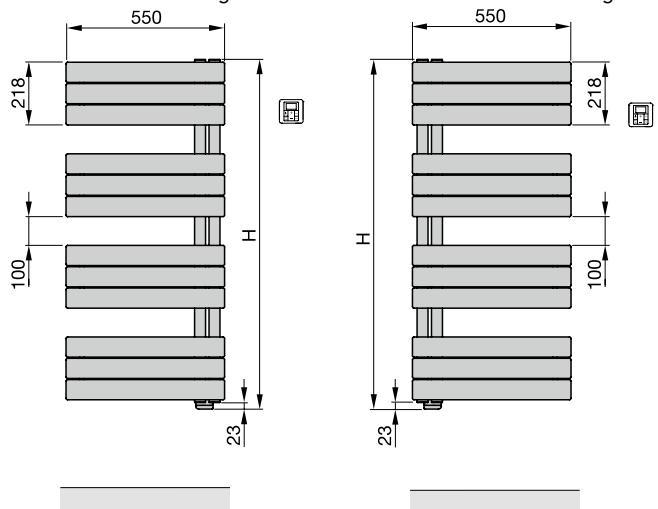

Weiß matt lackiert*		Schwarz matt lackiert**		Sonderfarbe Inox Look	
H mm	L mm	Artikel Nr.	Preis	Artikel Nr.	Preis	Artikel Nr.	Preis
1191	550	DI907024549	1.055,- €	DI907024530	1.055,- €	DI907024730	1.055,- €
1509	550	DI907026549	1.199,- €	DI907026530	1.199,- €	DI907026730	1.199,- €
1827	550	DI907028549	1.402,- €	DI907028530	1.402,- €	DI907028730	1.402,- €

DIANA L300 Badheizkörper elektrisch

Ausführung links, lackiert Weiß (RAL 9016)

Ausführung rechts, lackiert Weiß (RAL 9016)

Artikel Nr.	Preis	H mm	L mm	Leistung elektrisch W	Ausführung rechts	
					Artikel Nr.	Preis
DI907134502	1.448,- €	1214	550	600	DI907124502	1.448,- €
DI907136502	1.556,- €	1532	550	750	DI907126502	1.448,- €
DI907138502	1.731,- €	1850	550	1000	DI907128502	1.448,- €

Ausführung links

Weiß matt lackiert*

Schwarz matt lackiert**

Sonderfarbe Inox Look

H mm	L mm	Artikel Nr.	Preis	Artikel Nr.	Preis	Artikel Nr.	Preis
1214	550	DI907134549	1.664,- €	DI907134530	1.664,- €	DI907134730	1.664,- €
1532	550	DI907136549	1.789,- €	DI907136530	1.789,- €	DI907136730	1.789,- €
1850	550	DI907138549	1.990,- €	DI907138530	1.990,- €	DI907138730	1.990,- €

*lackiert White Matt (Farbcode 0556), ** lackiert Traffic Black, Ausführung matt (Farbcode 9217)

DIANA L300 Badheizkörper

Vorderansicht

Seitenansicht

DIANA L300 Badheizkörper elektrisch

Vorderansicht Ausführung links

Vorderansicht Ausführung rechts

H = Bauhöhe K = Konsole(n) V = Vorlauf 1/2" R = Rücklauf 1/2" * = Entlüftung 1/2" Maße in mm

Modelle für Warmwasserbetrieb sind durch drehen um 180 Grad rechts oder links montierbar.

Die Bauhöhe wirkt sich auf die Anzahl der Blöcke der Heizkörperleisten aus.

1) Wärmeleistung nach EN 442, Δ T 50 K (75/65/20 °C)