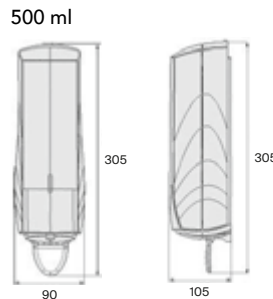

DIANA O100-Neu Schaumspender

Weiß, für 500 ml Seifenschaum, Seifenkartusche und Pumpe bilden ein in sich geschlossenes System, ABS-Kunststoff, mit Schloss, Weiß, (DI641125502) **87,50 €**

DIANA O100-Neu Seifenkonzentrat

Standard 500 ml Flasche, (DI649015) **4,- €**