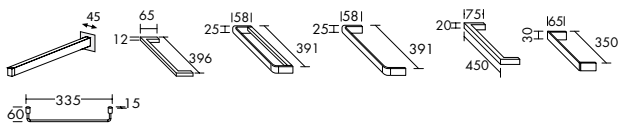

Ausstattung	1 Auszug inkl. Metallkonsolen	1 Tür 1 Glaseinlegeboden	1 Wäschekorb	1 Schublade 1 Tür 1 Glaseinlegeboden	4 Schubladen	2 Schubladen 1 Auszug	2 Auszüge	Regal 1 Glaseinlegeboden
Höhe mm	480	601	601	601	601	601	601	601
Tiefe mm	480	320, 250	320	320	320	320	320	230, 300
Breite mm	350, 450, 600, 900	300, 350, 450	300, 350, 450	300, 350, 450	300, 350, 450	300, 350, 450	300, 350, 450, 600, 900	450

Unterschranke

Sideboard

Wandablagen zur freien Befestigung an der Wand

Ausstattung	3 Schubladen	1 Schublade 1 Auszug	1 Schublade 1 Metallkonsole	1 Schublade inkl. Griff 1 Abdeckplatte inkl. Metallkonsole	Wandablage dekorgleich mit Korpus ABS-Dickkante Befestigung unsichtbar max. Belastung: 7,5 kg
Höhe mm	480	480	240	180	19
Tiefe mm	480	480	480	525	150
Breite mm	350, 450, 600, 900	350, 450, 600, 900	350, 450, 600, 900	800, 1000, 1200	300, 350, 450, 600, 900, 1200, 2000

Hängeschränke

Ausstattung	1 Tür 1 Glaseinlegeboden	1 Tür 1 Glaseinlegeboden	1 Tür 2 Glaseinlegeböden 2 Winkelablagen	Regal 2 Glaseinlegeböden	2 Türen 2 Einlegeböden 2 Winkelablagen	1 Tür 2 Winkelablagen 3 Glaseinlegeböden	2 Türen 2 Winkelablagen 3 Glaseinlegeböden, ab Breite 601 mm: 3 Melaminböden
Höhe mm	320	640	800	800	800	1000	1000
Tiefe mm	320, 250, 170	320, 250, 170	320, 250, 170	150, 230, 300	170, 250, 320	320, 250, 170	320, 250, 170
Breite mm	300, 350	300, 350, 450	300, 350, 450	450	600, 700	300, 350, 450	600, 700

Handtuchhalter

Zur freien Montage an der Wand

Zur Montage am Waschtischunterschrank und zur freien Montage an der Wand,