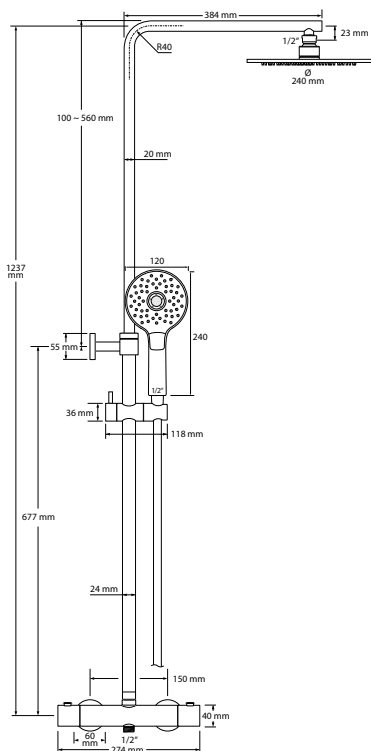

DIANA L100 Duschsystem

eckige Kopfbrause Air-Technik 250 x 250 mm, Handbrause Air-Technik 120 mm 3S (Strahlarten: Rain, Massage, Rain und Massage) mit Brauseschlauch 1/2" x 1600 mm und 600 mm drehbar, Rohr 22 mm, kürzbar, mit Metallschieber und Metallwandhalterung mit Umsteller, verchromt, (DI457812500) 560,- €