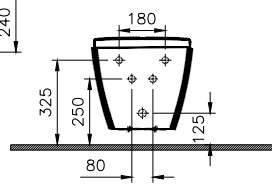

DIANA L100 Wand-Bidet
1 Hahnloch, Überlaufloch, 540 mm
Ausladung, mit verdeckter Befestigung,
(DI004402...) 459,- €