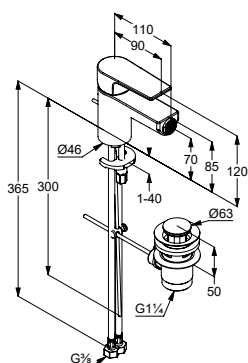

**DIANA M100
Bidet-Einhandmischer**
Auslaufhöhe 70 mm, Ausladung
110 mm, Einlochmontage, erstellbar
S-Pointer M24 PCA Strahlregler,
Keramik-Kartusche mit Heißwasser-
begrenzung, Durchflussmenge 6 l/
min bei 3 bar, mit Ablaufgarnitur G 1/
1/4", verchromt,
(DI405230500) 214,- €