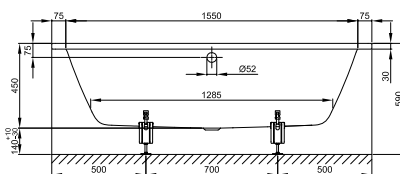

DIANA L200 Stahl-Einbauwannen
mit Mittelablauf
1700 x 750 mm, (DI210002...) 889,- €
Nutzinhalt 151 Liter
1800 x 800 mm, (DI210003...) 1.048,- €
Nutzinhalt 184 Liter

Badewannenfußgestell, (DI247020) 68,60 €

1700 x 750 mm

1800 x 800 mm

Maße in mm	A	B	C	D	E	G	H
800 x 800 x 25	800	800	700	700	25	210	210
900 x 750 x 25	900	750	800	650	25	210	210
900 x 800 x 25	900	800	800	700	25	210	210
900 x 900 x 25	900	900	800	800	25	210	210

DIANA L200 Stahl-Duschwannen, 25 mm
800 x 800 x 25 mm, (DI231602...) 409,- €
900 x 750 x 25 mm, (DI231603...) 440,- €
900 x 800 x 25 mm, (DI231604...) 588,- €
900 x 900 x 25 mm, (DI231605...) 409,- €

Maße in mm	A	B	C	D	E	G	H
1000 x 800 x 25	1000	800	900	700	25	210	400
1000 x 900 x 25	1000	900	900	800	25	210	450
1000 x 1000 x 25	1000	1000	900	900	25	210	500

DIANA L200 Stahl-Duschwannen, 25 mm
1000 x 800 x 25 mm, (DI231612...) 713,- €
1000 x 900 x 25 mm, (DI231613...) 716,- €
1000 x 1000 x 25 mm, (DI231610...) 518,- €

Maße in mm	A	B	C	D	E	G	H
1200 x 800 x 35	1200	800	1100	700	35	210	400
1200 x 900 x 35	1200	900	1100	800	35	210	450
1200 x 1000 x 35	1200	1000	1100	900	35	210	500

DIANA L200 Stahl-Duschwannen, 35 mm
1200 x 800 x 35 mm, (DI231614...) 823,- €
1200 x 900 x 35 mm, (DI231615...) 798,- €
1200 x 1000 x 35 mm, (DI231616...) 823,- €

DIANA L200 Stahl-Duschwannen, 35 mm
1400 x 800 x 35 mm, (DI231617...) 930,- €
1400 x 900 x 35 mm, (DI231618...) 930,- €
1400 x 1000 x 35 mm, (DI231619...) 930,- €

DIANA Abdichtungssets
finden Sie auf Seite 282.