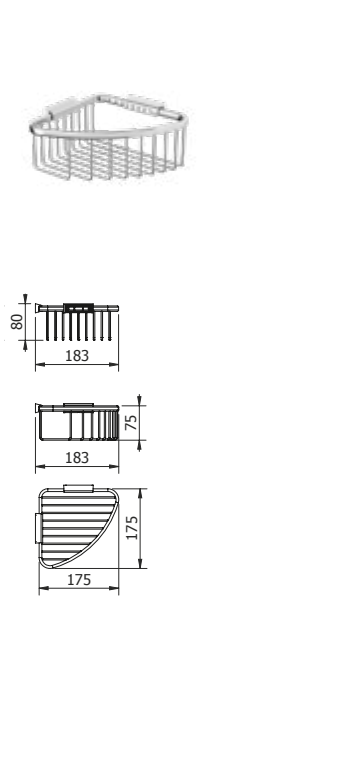

DIANA S100 Wannengriff
verchromt, abgewinkelt,
(DI606424500) 101,- €

DIANA S100 Eckschwammkorb
verchromt, tiefe Ausführung,
verdeckte Befestigung,
(DI606525500) 47,60 €