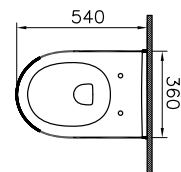

DIANA S100 Wand-WC
spülrandlos Ausladung 540 mm, seitliche
offene Befest., Weiß Hochglanz,
(DI001531001) 386,- €