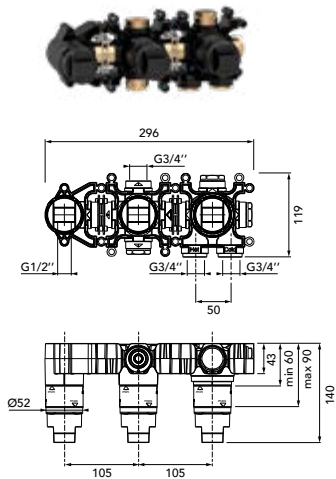

DIANA L200 Einbaukörper für Thermostat
1 Verbraucher (DI407601) 892,- €