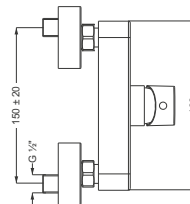

DIANA L100 Aufputz Brausemischer
ohne Brausegarnitur, Brauseanschluss 1/2", SoftEmotion-Keramikkartusche, eigensicher gegen Rückfließen, schraubbare Wandrosetten, S-Anschlüsse 1/2" / 3/4",

verchromt, (DI406310500) 224,- €