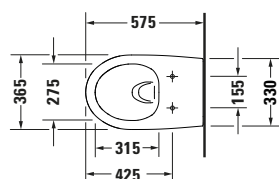

DIANA M200 Möbelwaschtisch

mit 2 Hahnöchern, mit Überlaufschlitz,
Weiß, 1000 x 460 mm, (DI005307...) 535,- €

DIANA M200 Wand-WC Set

575 mm Ausladung, Spülrandlos,
für 4,5/3 l Spülmenge, mit verdeckter Befestigung,
inkl. WC-Sitz, SoftClose,
Weiß, (DI005370...) 530,- €

DIANA M200 WC-Sitz Ersatzdeckel
Weiß, Edelstahlscharniere mit SoftClose
(DI005377001) 177,- €