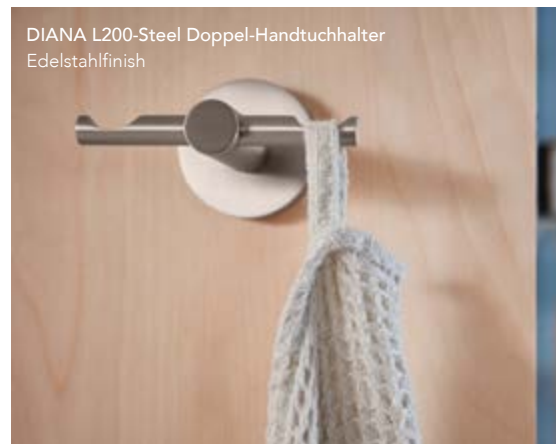

DIANA L200-Black Glashalter
Schwarz matt
DIANA L200 Glas
Weiß matt