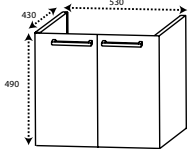

Serie B

Serie B

DIANA O100 WT-Unterschrank
für REN Nr 1 Plan
mit 2 Türen, H 490, T 423 mm,

B 530 mm,
(DI0880067...) 228,- €
B 580 mm,
(DI0880068...) 513,- €