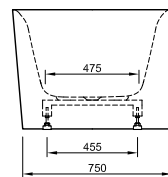

DIANA L200 Acrylwanne Oval XS Wall, wandgebunden
1550 x 800 x 600 mm, Nutzinhalt ca. 225 Liter, Schlitz-Überlauf, verchromt,
Weiß, (DI206114000001) 2.872,- €