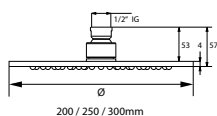

DIANA L300 Feinregen Kopfbrausen

rund, extraflach, Ausführung in 4 mm (+/-0,5 mm) Aufbauhöhe, Brauseregen mit breitem Strahlbild, Kugelgelenk mit +/- 20° Drehwinkel, Feinregennoppen mit je 5 Mikroauslässen und Anti-Kalk-Ausrüstung, ohne Brausearm, umlaufender Edelstahlkern, Edelstahl spiegelpoliert (optisch wie verchromt)
ø 200 mm, Durchfluss 15,5 l/Min*, (DI456032500) 248,- €
ø 250 mm, Durchfluss 16 l/Min*, (DI456033500) 317,- €
ø 300 mm, Durchfluss 17 l/Min*, (DI456034500) 431,- €