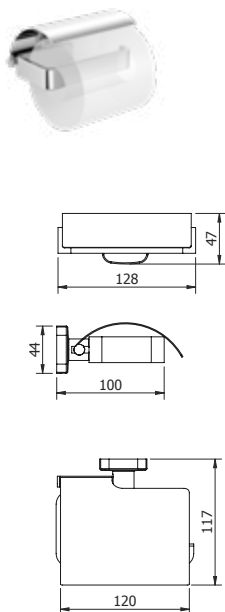

DIANA M100 Papierhalter
verchromt, mit Deckel,
(DI605602500) 86,80 €