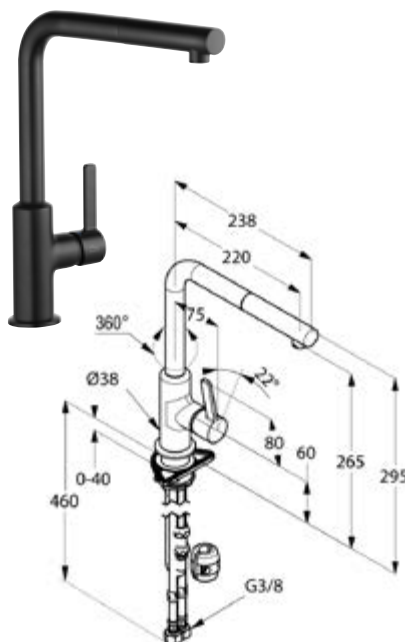

DIANA K600-Black Spültisch-Einhandmischer mit seitlicher Betätigung, mit seitlichem Hebel, schwenkbarer und ausziehbarer Auslauf, Strahlregler M16x1, Schwarz matt (DI426120530) 490,- €