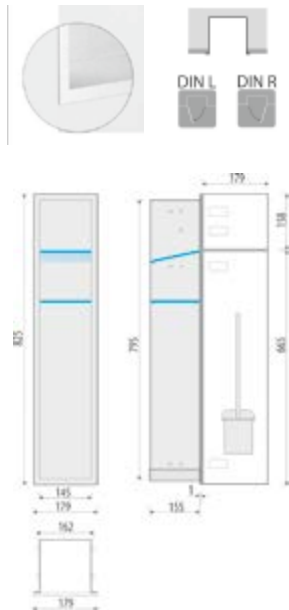

DIANA L100 WC Wand-Einbaurahmen
für DIANA WC Wand-Einbauelement
(DI608109) 177,- €

DIANA L100 WC Wand-Einbauelement
mit 2 Glastüren aus VSG, Korpus Edelstahl gebürstet,
Papier-Durchschub zwischen den zwei Türen,
Türanschlag rechts, (DI608111...) 753,- €
Türanschlag links, (DI608110...) 753,- €

Weiß glanz
Nr. 722

Schwarz glanz
Nr. 723

Grau glanz
Nr. 724