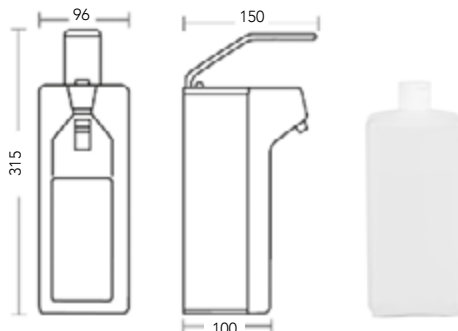

DIANA O100-Neu Universalspender

Weiß, inkl. Adapter für Euronormflaschen mit 500 ml oder mit Adapter 1000 ml, mit Schloss, (DI641210502) **81,80 €**

Desinfektionsmittel 500 ml, (DI649035) **27,30 €**

Desinfektionsmittel 1000 ml, (DI649036) **53,- €**

Für den Klinikbedarf

Desinfektionsmittelspender aus Kunststoff aus der DIANA Spenderreihe. Der Spender ist für Desinfektionsmittel, Seife und Handlotion geeignet. Durch einen mitgelieferten Adapter können sowohl 500-ml- als auch 1000-ml-Euroflaschen verwendet werden. Seine Aluminiumrückwand sorgt für zusätzliche Stabilität.