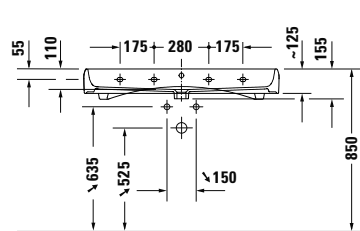

DIANA L200 Waschtisch
mit Hahnloch, mit Überlaufloch,
Weiß-clean, 1000 x 470 mm, (DI005206201) 662,- €