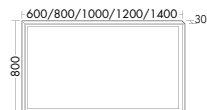

Ausstattung	Watt	Typ-Nr.	Maße	DIANA Art.-Nr.	Preis
seitliche LED-Beleuchtung, 4200 K			Höhe mm 640		
1 Dimmschalter		SIEE...	Tiefe mm 40		
Korpus außen Schwarz					
EEK G	2x6	...060	600	DI08530701	738,- €
IP24	2x6	...080	800	DI08530702	830,- €
	2x6	...100	1000	DI08530703	905,- €
	2x6	...120	1200	DI08530704	981,- €
	2x6	...150	1500	DI08530705	1.007,- €

Auch als Version mit umlaufender LED-Beleuchtung verfügbar.

Ausstattung	Watt	Typ-Nr.	Maße	DIANA Art.-Nr.	Preis
umlaufende LED-Beleuchtung, 4200 K			Höhe mm 800		
für Raumschaltung		SIIV...	Tiefe mm 30		
Korpus außen Schwarz, innen Weiß					
EEK G	24	...060	600	DI08530801	836,- €
IP44	30	...080	800	DI08530802	1.006,- €
	34	...100	1000	DI08530803	1.157,- €
	36	...120	1200	DI08530804	1.279,- €
	40	...140	1400	DI08530805	1.453,- €