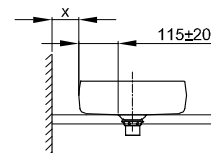

DIANA L300 Stahl-Aufsatzschalen — Formschöne und filigrane Aufsatzschalen aus Stahl in sechs Farben.

DIANA Clean

Optionale Oberflächen-Veredelung mit Lotos-Effekt: Lässt Schmutz und Kalk ganz einfach mit dem Wasser abperlen.

Oberfläche

Je drei emaillierte Oberflächen in glänzend und matt stehen zur Auswahl.

Farben

In 6 verschiedenen Farben erhältlich.

Emailefarben

Die emaillierten Stahl-Aufsatzschalen sind in diesen sechs matten und glänzenden Oberflächenfarben erhältlich.

Glänzend

Matt

DIANA L300 Stahl-Aufsatzschale freistehend, rund ohne Hahnloch, ohne Überlaufloch, inklusive Ablaufventil starr, in verschiedenen Farben erhältlich,
Ø 320 x 145 mm, (DI006900...) 486,- €
Ø 420 x 145 mm, (DI006901...) 554,- €