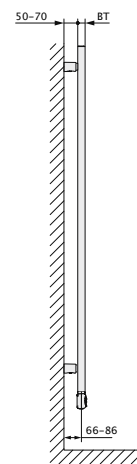

Seitenansicht

Artikel Nr.	Preis Weiß	Preis Matt Schwarz	Bauhöhe (BH) S300 elektrisch	Baulänge (BL) S300 elektrisch	Bohrmaß (H) S300 elektrisch	Gewicht S300 elektrisch	Elektrische Leistung S300 elektrisch	Bautiefe (BT) S300 elektrisch	Bohrmaß (L) S300 elektrisch
			mm	mm	mm	kg	Watt	mm	mm
DI906415...	693,- €	862,- €	1502	440	1414	15,8	600	32	240
DI906515...	704,- €	879,- €	1502	490	1414	16,9	600	32	290
DI906615...	745,- €	931,- €	1502	590	1414	19,1	800	32	390
DI906418...	759,- €	947,- €	1789	440	1701	19,1	800	32	240
DI906518...	776,- €	968,- €	1789	490	1701	20,5	800	32	290
DI906618...	807,- €	1.008,- €	1789	590	1701	23,1	800	32	390