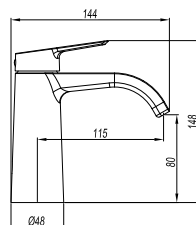

DIANA M200
Waschtischmischer S-Size
Auslaufhöhe 80 mm, SoftEmotion-Keramik-
kartusche, Ausladung 115 mm,
mit Zugstangen-Ablaufgarnitur

verchromt, (DI402100500) 184,- €
Schwarz matt, (DI402100530) 258,- €