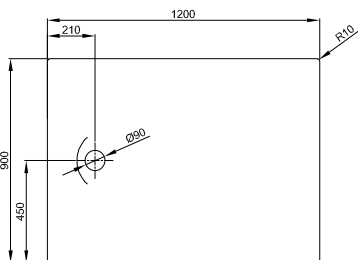

DIANA L400-Neu Stahl-Duschwannen