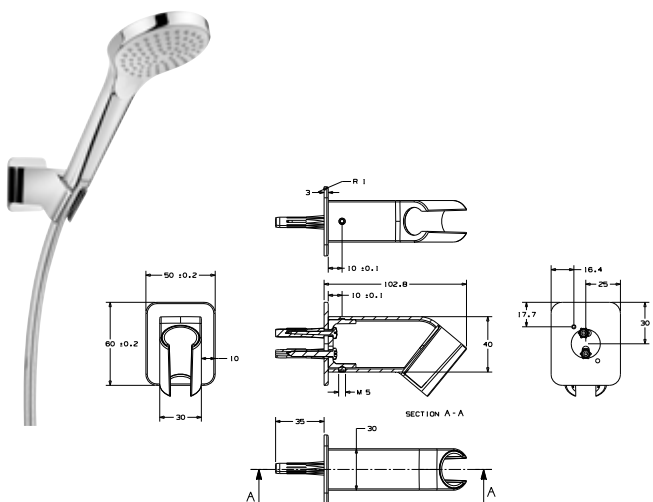

DIANA M100 Eco Wannen-Brauseset 100 mm 1S
voller Brauseregen, Kalk Easy-Clean,
Brausehalter aus Metall, Brauseschlauch 1250 mm
(DI455421500) 127,- €