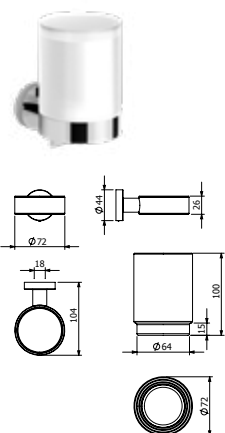

DIANA M200

Accessoires in Chrom und Schwarz matt

DIANA M200
Wand-Seifenspender
Bedienung von unten, mit
Stülpbehälter aus Kristallglas matt,
Füllmenge ca. 160 ml,

verchromt,
(DI606203500) 115,- €
Schwarz matt,
(DI602232530) 169,- €

DIANA M200 Ersatz
Stülpbehälter
(DI606922) 20,90 €