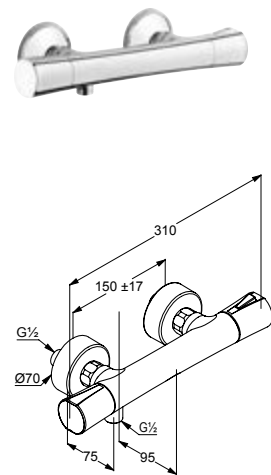

NEU

DIANA S100-Neu Unterputz-Brausemischer
für Unterputzkörper DIANA-Neu SLIM.BOXX, Feinbauset mit Funktionseinheit, Wandmontage, geschlossener Hebel, Metall, Keramik-Kartusche mit Heißwasserbegrenzung, Durchflussmenge bei 3 bar 28 l/min., verchromt, (DI403503500) 212,- €

NEU

DIANA S100-Neu Unterputz-Wannenfüll- und Brausemischer
für Unterputzkörper DIANA-Neu SLIM.BOXX, Feinbauset mit Funktionseinheit, Wandmontage, PUSH&SWITCH Druckumsteller, autom. Umstellung: Brause/Wanne, geschlossener Hebel, Metall, Keramik-Kartusche mit Heißwasserbegrenzung, Durchflussmenge Wanne bei 3 bar 28l/min., Durchflussmenge Brause bei 3 bar 24 l/min., verchromt, (DI403553500) 230,- €

NEU

DIANA S100-Neu Unterputz-Wannenfüll- und Brausemischer
für Unterputzkörper DIANA-Neu SLIM.BOXX, eigensicher gegen Rückfließen, Feinbauset mit Funktionseinheit, Wandmontage, PUSH&SWITCH Druckumsteller, autom. Umstellung: Brause/Wanne, geschlossener Hebel, Metall, Keramik-Kartusche mit Heißwasserbegrenzung, Durchflussmenge Wanne bei 3 bar 25 l/min., Durchflussmenge Brause bei 3 bar 23 l/min., verchromt, (DI403557500) 333,- €

DIANA S100 Aufputz Brausethermostat 1/2"
mit Heißwassersperre bei 38°C, verchromt, (DI433310500) 268,- €

NEU

DIANA-Neu Slim.Boxx Unterputz-Einheitskörper
für Wandeinbau, vertikale Wandmontage, einteiliger Elastomere-Mantel, mit Rohbau-Schutzkappe, mit Prüf- und Spülblock, mit zusätzlicher Dichtmanschette, Abdichtung nach DIN 18534, ohne Feinbauset und Funktionseinheit, (DI404511) 131,- €

Der Alleskönner in der Wand