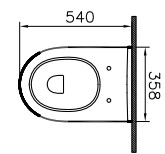

DIANA S100 Tiefspül-Wand-WC
spülrandlos für 3–6 l Spülvolumen,
Ausladung 540 mm,
(DI001512001) 337,- €