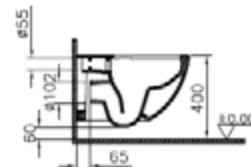

DIANA L300 Aufsatzschale freistehend, asymmetrisch

550 x 430 x 145 mm, ohne Hahnloch, ohne Überlaufloch,
inkl. Ablaufventil starr mit Keramik-Ablaufstopfen
Weiß-clean, (DI006737201) 615,- €