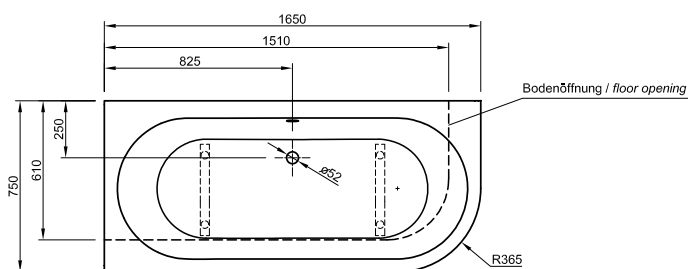

DIANA Abdichtungssets
finden Sie auf Seite 282.