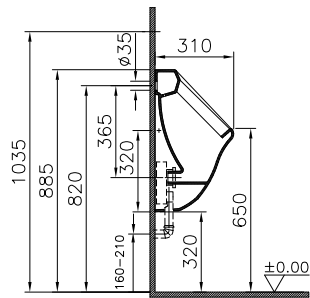

DIANA S100 Urinal
Abgang verdeckt, mit fixer Abflusshöhe von 375 mm für Zulauf von hinten, (DI001801001) 209,- €

DIANA S100 Urinal
Abgang nach unten variabel, Siphonunterkante ab Boden variabel von 160–210 mm für Zulauf von hinten, (DI001801001) 209,- €