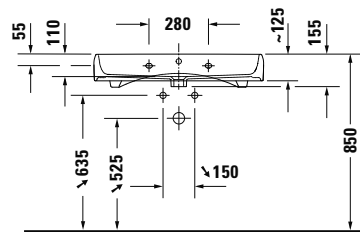

DIANA L200 Waschtisch
mit Hahnloch, mit Überlaufloch,
Weiß-clean, 800 x 470 mm, (DI005204201) 540,- €