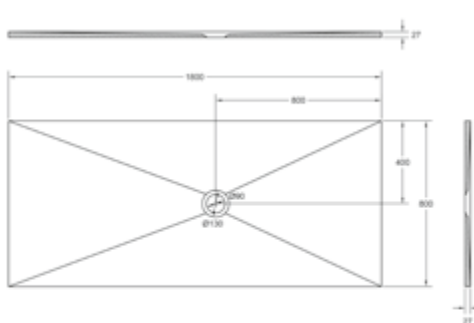

DIANA L300 Mineralguss Duschwanne
1600 x 800 mm, Tiefe 25 mm,
Ablaufloch 90 mm, Oberfläche strukturiert,
Weiß, (DI226462001) 947,- €
Grau, (DI226462052) 947,- €
Anthrazit, (DI226462030) 947,- €