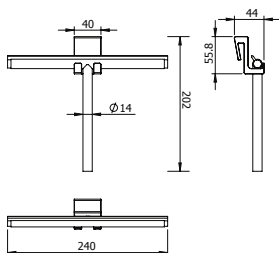

DIANA Glas-Abzieher
mit Silikonhalter schwarz,

Edelstahl hglzpol.,
(DI606585500) 34,90 €

Schwarz matt,
(DI606585530) 42,10 €

Edelstahl gebürstet,
(DI606585730) 34,90 €