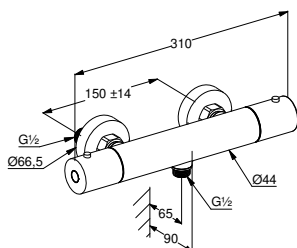

DIANA O200

Aufputz Brausemischer

Wandmontage, eigensicher gegen Rücklauf, Brauseabgabe G1/2, Keramik-Kartusche mit Heißwasserbegrenzung, Durchflussmenge bei 3 bar 23 l/min., S-Anschlüsse G1/2 x G3/4, verchromt, (DI400330500) 105,- €