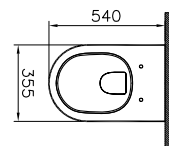

*Ein zusätzliches Ablaufrohr ist je nach Wandstärke erforderlich