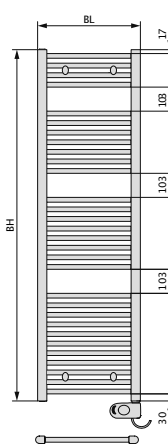

Vorderansicht