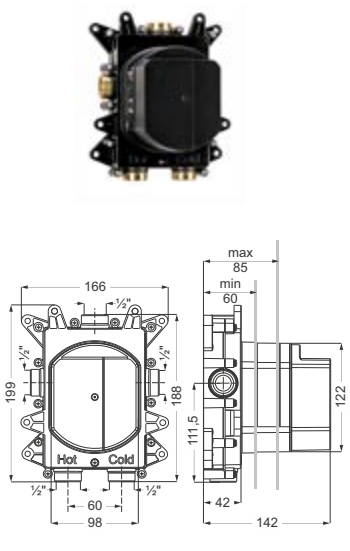

DIANA L100 Unterputzventil
Feinbausatz, für DIANA L100 Unterputzventil-Rohbausatz, verchromt, (DI436801500) 149,- €

DIANA L Universal Einbaubox
für Wannen-/ Brause- und Thermostat-Endmontagesets, 3 Abgänge rechts/ links/oben getrennt ansteuerbar, 2 Zulaufe unten verwechslungssicher markiert, Spül- und Abdrückvorrichtung, Anschlussmaße 1/2", Flies-Dichtmanschette, 2 Blindstopfen für nicht benötigte Abgänge, schallentkoppelte Montage, Einbautiefe 60 mm – 85 mm, (DI406510) 160,- €