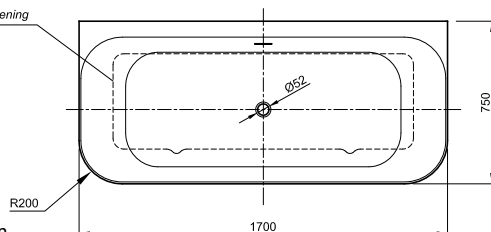

Bodenöffnung / floor opening

DIANA L100 Acrylwanne Soft Edge Slim Wall, wandgebunden

1700 x 750 x 600 mm, Nutzinhalt ca. 180 Liter,

Schlitz-Überlauf, verchromt, Weiß, (DI206107000001) 2.565,- €