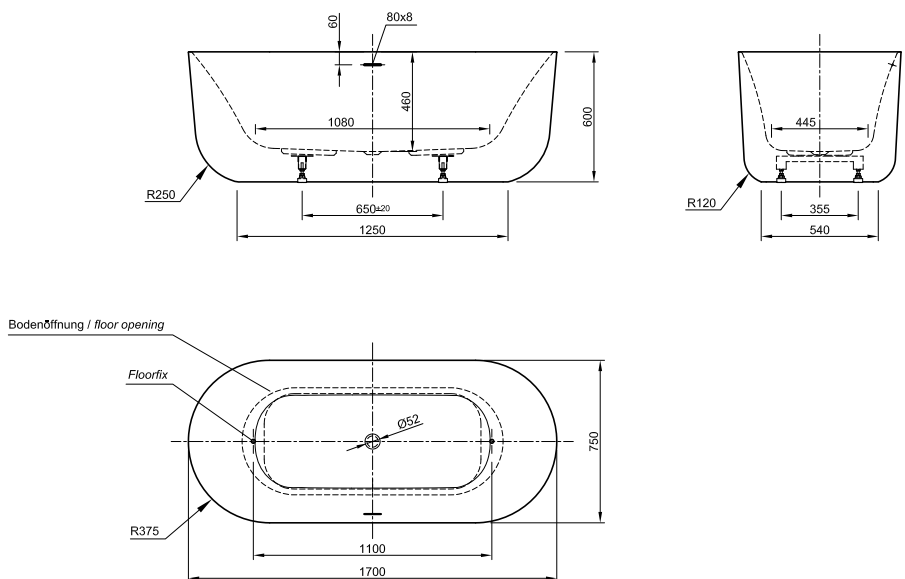

DIANA L100 Acrylwanne Oval Slim, freistehend
1700 x 750 x 600 mm, Nutzinhalt ca. 195 Liter,
Schlitz-Überlauf, verchromt, Weiß, (DI20610000001) 2.426,- €