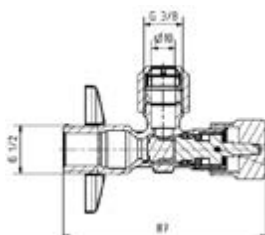

DIANA O100-Neu Eckventil 1/2"
Schubrosette 60 mm, Geräuschklasse 1,
DIN DVGW, verchromt,

selbstdichtendes Gewinde,
(DI407811500) 11,60 €

ohne selbstdichtendes Gewinde
(DI407810500) 11,40 €