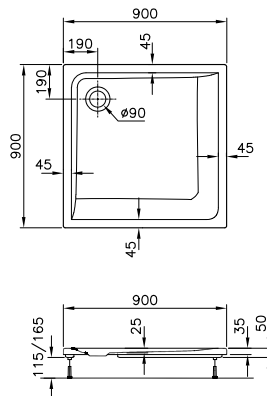

DIANA M100 Acryl-Duschwanne
Weiß, 900 x 900 mm,
Tiefe 35 mm, Ablaufloch 90 mm,
(DI225003001) 397,- €