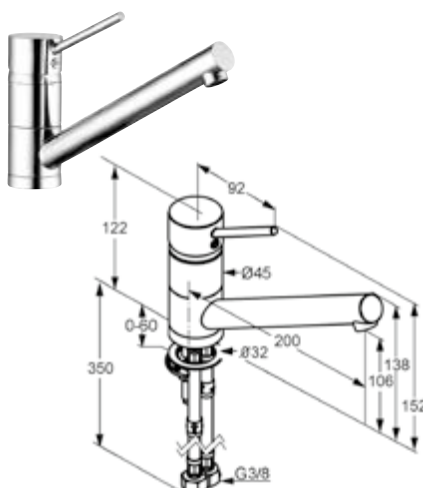

Die digitale Serienübersicht
finden Sie über diesen QR-Code.
qr.diana-bad.de/K200-Küchenarmaturen

DIANA K200 Küchenarmaturen — Rund und geradlinig mit schwenkbarem Auslauf.

Schwenkbarer Auslauf

*Serienmäßig, für flexiblen
Wassereinsatz.*

Niederdruckversion

*Für offene, drucklose
Warmwasserbereiter.*

Bajonett-Funktion

*Bei einigen Modellen.
Die Armatur lässt sich kippen –
optimal für die Montage
vor einem Fenster.*

DIANA K200 Spültisch-Einhandmischer
mit schwenkbarem Auslauf, verchromt,
(DI427000500) 191,- €