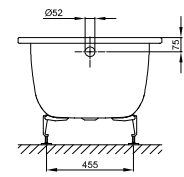

mit Überlauf am Fußende
1800 x 800 mm

Maße in mm	A	B	C	D	G	H
800 x 800 x 65	800	800	700	700	210	210
900 x 750 x 65	900	750	800	650	210	210
900 x 900 x 65	900	900	800	800	210	210

Maße in mm	A	B	C	D	G	H
1000 x 800 x 65	1000	800	900	700	210	400
1000 x 1000 x 65	1000	1000	900	900	210	500
1200 x 900 x 65	1200	900	1100	800	210	450

DIANA Abdichtungssets
finden Sie auf Seite 282.