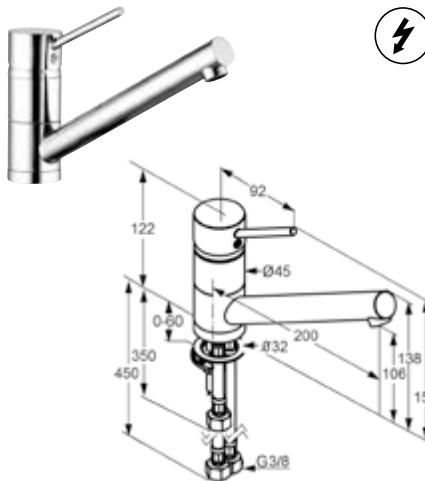

DIANA K200 Spültisch-Einhandmischer, Niederdruck
mit schwenkbarem Auslauf, für drucklose Speicher,
verchromt, (DI427005500) 238,- €