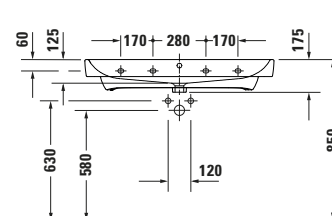

DIANA M200 Möbelwaschtisch

mit Hahnloch, mit Überlaufschlitz,
Weiß, 1000 x 460 mm, (DI005306...) 535,- €