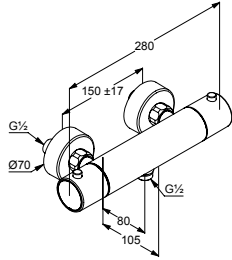

DIANA M100 Aufputz Brausethermostat
Temperaturwählgriff mit Heißwassersperre bei 38°C, 50% Wassermengen-Begrenzung, Geräuschklasse I, verchromt,
(DI435300500) 318,- €

NEU