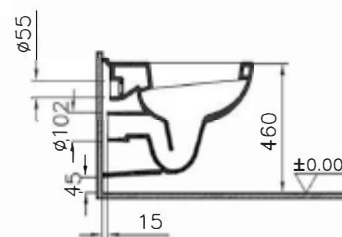

DIANA C100 Tiefspül-Wand-WC
lange Ausladung 700 mm, spülrandlos,
(DI003552001) 579,- €