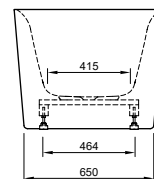

DIANA L200 Acrylwanne Oval Corner rechts
1800 x 800 x 600 mm, Nutzinhalt ca. 230 Liter, Schlitz-Überlauf, verchromt,
Weiß, (DI206113200001) 2.751,- €

DIANA Abdichtungssets
finden Sie auf Seite 282.