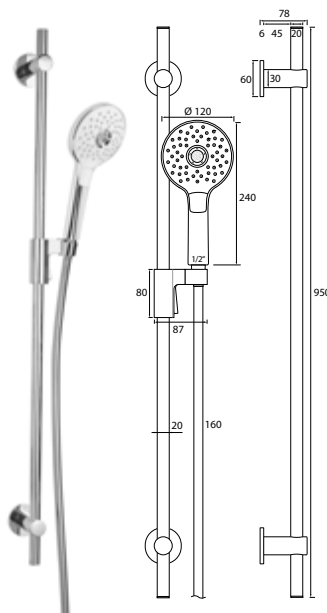

DIANA L200 Eco Brauseset 3S

950 mm mit Feinregen Handbrause 3stlg
rund, inkl. Bohrlochabdichtung,

verchromt,
(DI454130500) 355,- €
Schwarz matt,
(DI454130530) 474,- €
Edelstahlfinish,
(DI454130730) 522,- €