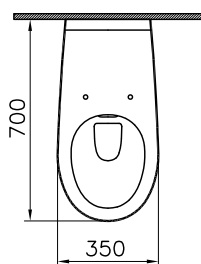

DIANA C100 Tiefspül-Wand-WC
lange Ausladung 700 mm, mit Spülrand,
(DI003551001) 436,- €