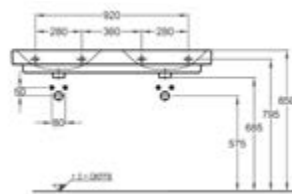

DIANA M100 E Doppel-Waschtisch eckig
2 Becken, 1200 x 480 mm,
mit 2 Ab- und Überlauflöcher,
(DI002084...) 728,- €