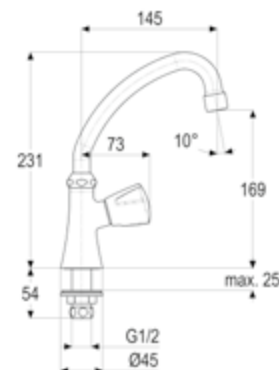

DIANA O100 Spültisch-Wandventil
Schwenkauslauf 200 mm, G 1/2"
kalt, verchromt,
(DI407751500) 92,50 €

DIANA O100 Standventil
verchromt,
(DI407050500) 65,60 €

DIANA O100 Standschwenkventil
verchromt,
(DI407032500) 97,40 €

A	B	C	D
G 1/2"	54	35-80	81
(DI407522)	36,80 €		
G 3/4"	58	35-80	80
(DI407523)	59,90 €		
G 1"	80	40-85	84
(DI407524)	102,- €		

A	B	C	D
Ø 15	65	35-85	78
(DI407532)	39,10 €		
Ø 18 mm	75	40-90	84
(DI407533)	52,30 €		
Ø 22 mm	90	40-95	91
(DI407534)	74,70 €		

DIANA O100 Unterputzventil
mit Lötanschluss

DIANA O100 Oberteil
3/8" (DI407781) 12,50 €
1/2" (DI407782) 12,30 €