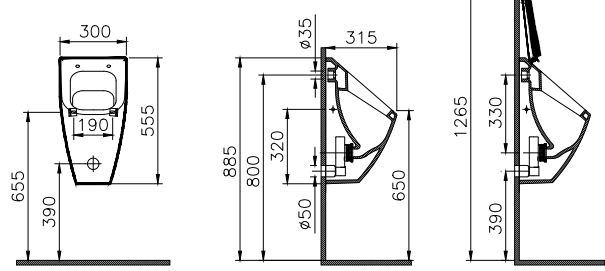

DIANA L100 Urinal Ersatzdeckel
mit Absenkautomatik,
(DI004802001) 167,- €