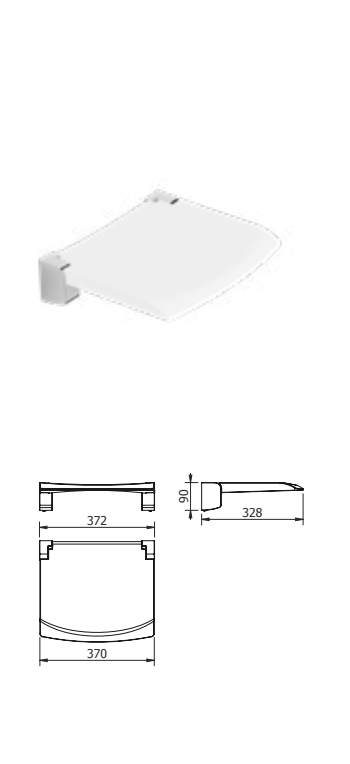

DIANA S100 Wannengriff
verchromt, abgewinkelt,
(DI606424500) 101,- €

DIANA S100 Duschklapsitz *
weiße Sitzfläche, belastbar bis
120 kg, (DI606491500) 296,- €
Befestigungsset separat bestellen.
Siehe unten.