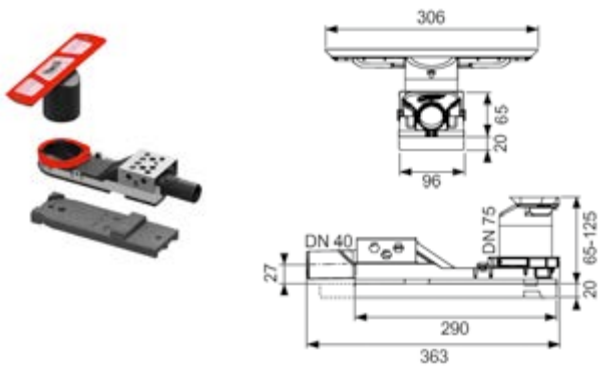

DIANA S100-Neu Duschprofil

	Länge	Artikel-Nummer, Preis
Edelstahl gebürstet	1100 mm	(DI249010110) 363,- €
	1600 mm	(DI249010160) 588,- €

Bestehend aus

ablängbares Duschprofil mit innerem Gefälle zur Verbesserung des Wasserabflusses und Selbstreinigungseffektes, Duschprofil kürzbar bis auf ≥ 600 mm, Duschprofil aus Edelstahl Werkstoff 1.4301 (304), Profilstützen zur Ausrichtung des Profils, für eine einfache Installation und einen kraftschlüssigen Verbund mit dem Fliesenkleber, für Bodenbeläge von 8-16 mm (inkl. Kleberbett) und für Wandbeläge von 8-23 mm (inkl. Kleberbett), zum Einbau an der Wand (wandbündig), Justierscheibe zur passgenauen Ausrichtung des Duschprofils und Verbindungsstück zu einem DIANA S100 Ablauf, inklusive Schallschutzstreifen, Endkappen (links und rechts) beiliegend zur optionalen Nutzung, inklusive Verglasungsklotzchen zum Ausrichten

DIANA S100-Neu Ablauf
DN 40, mit Befestigung und Aufsatz,
Ablaufleistung 0,6 l/s (DI249010901) 291,- €