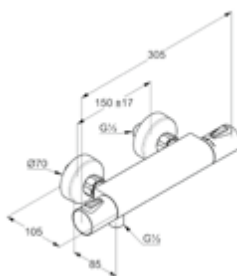

DIANA S200 Aufputz Wannenfüll- und Brausethermostat
Temperaturwählgriff mit Heißwassersperre bei 38°C, Durchflussmenge Wanne 23,8 l/min bei 3 bar, Durchflussmenge Brause 18,7 l/min bei 3 bar, mit Schmutzfangsieb, verchromt, (DI432400500) 292,- €

DIANA S200 Aufputz Brausethermostat
Temperaturwählgriff mit Heißwassersperre bei 38°C, Durchflussmenge 25,0 l/min bei 3 bar, mit Siebdichtungen, verchromt, (DI432300500) 268,- €

NEU

DIANA S200-Neu Unterputz Brausemischer
für Unterputzkörper DIANA-Neu SLIM.BOXX, Feinbauset mit Funktionseinheit, Wandmontage, geschlossener Hebel, Metall, Keramik-Kartusche mit Heißwasserbegrenzung, Durchflussmenge bei 3 bar 28 l/min., verchromt, (DI401541500) 212,- €

NEU

DIANA S200-Neu Unterputz Wannenfüll- und Brausemischer
für Unterputzkörper DIANA-Neu SLIM.BOXX, Feinbauset mit Funktionseinheit, Wandmontage, PUSH&SWITCH Druckumsteller, autom. Umstellung: Brause/Wanne, geschlossener Hebel, Metall, Keramik-Kartusche mit Heißwasserbegrenzung, Durchflussmenge Wanne bei 3 bar 28 l/min., Durchflussmenge Brause bei 3 bar 24 l/min., verchromt, (DI401581500) 230,- €

NEU

DIANA S200-Neu Unterputz Wannenfüll- und Brausemischer
für Unterputzkörper DIANA-Neu SLIM.BOXX, eigensicher gegen Rückfließen, Feinbauset mit Funktionseinheit, Wandmontage, PUSH&SWITCH Druckumsteller, autom. Umstellung: Brause/Wanne, geschlossener Hebel, Metall, Keramik-Kartusche mit Heißwasserbegrenzung, Durchflussmenge Wanne bei 3 bar 25 l/min., Durchflussmenge Brause bei 3 bar 23 l/min., verchromt, (DI401586500) 333,- €

NEU