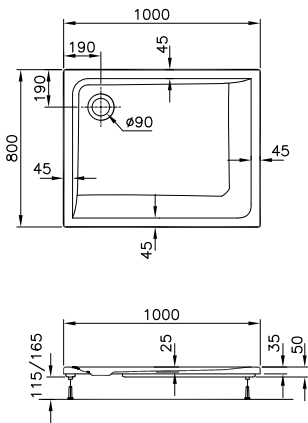

DIANA M100 Acryl-Rechteck-Duschwanne
Weiß, 1000 x 800 mm,
Tiefe 35 mm, Ablaufloch 90 mm,
(DI225016001) 446,- €