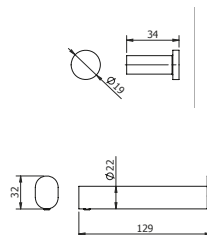

DIANA S100 Wand-Bürstengarnitur
Halter verchromt, mit Glasbehälter
matt, Chrombürste, flexibler Deckel,
(DI606651500) 87,60 €
Ersatzbürste mit Deckel (DI606960) 22,30 €
Ersatzbürstenkopf (DI606961) 9,30 €
Ersatzbürstenglas (DI606962) 27,30 €

Accessoires, Kosmetik-
und LED-Leuchtspiegel

DIANA S100 Bürstengarnitur
mit Papierhalter
Standmodell, Glaseinsatz,
Chrombürste,
flexibler Deckel (DI606658500) 337,- €
Ersatzbürste mit Deckel, (DI606960) 22,30 €
Ersatzbürstenkopf, (DI606961) 9,30 €
Ersatzbürstenglas, (DI606962) 27,30 €

DIANA S100 Handtuchhalter
verchromt, Standmodell,
mit 2 Handtuchstangen,
(DI606308500) 319,- €