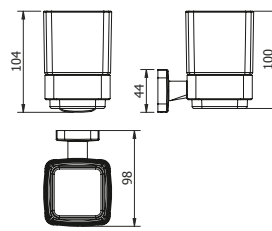

DIANA M100 Wand-Glashalter
Glas-und Seifenhalter, verchromt, (DI605001500) 48,50 €
dazu passendes Kristallglas matt, (DI605012) 17,90 €