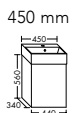

Waschtischunterschänke zu Fremdkeramik

Passend zu

Breite WT 450 mm
Alle WTU:
Beidseitiger
Front-
überstand
15 mm