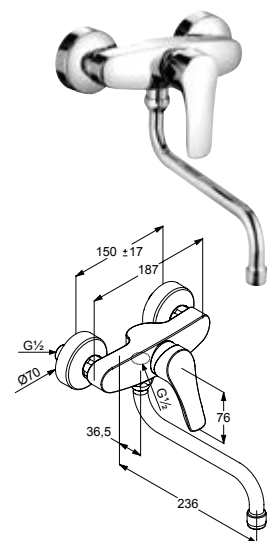

DIANA K300
Wand-Spültisch-Einhandmischer
Wandmontage, mit schwenkbarem
Auslauf, Ausladung 236 mm,
verchromt, (DI403760500) 189,- €