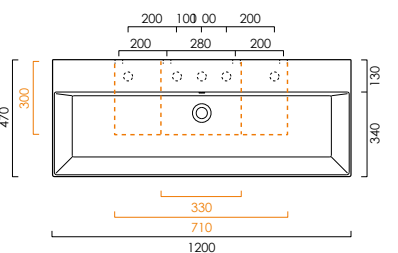

DIANA L500 Waschtisch

1000 x 470 x 160 mm, Weiß-clean, mit Überlaufabdeckung verchromt, geeignet zur Wandmontage und wandbündige Aufsatzmontage, unterbaufähig, 1 Hahnloch durchgestochen, (DI005041201) 761,- € 2 Hahnlöcher durchgestochen, (DI005042201) 761,- € ohne Hahnloch, für 5 Hahnlöcher vorgestanzt, (DI005045201) 761,- €