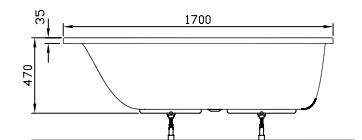

DIANA M100 Acryl-6-Eck-Einbauwanne Weiß, 2050 x 900 mm, Nutzinhalt ca. 256 Liter, (DI205064001) 779,- €

DIANA M100 Acryl-Schürze Weiß, 1500 x 500 mm, (DI205087001) 574,- €