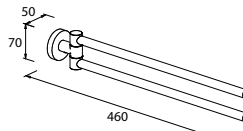

DIANA L200 Handtuchhalter

1-armig, starr, 405 mm,
zum Schrauben,

verchromt,
(DI600821500) 78,10 €
Schwarz matt,
(DI600821530) 95,- €
Edelstahlfinish,
(DI600821730) 95,- €

DIANA L200 Handtuchhalter

2-armig, schwenkbar, 460 mm,
zum Schrauben,