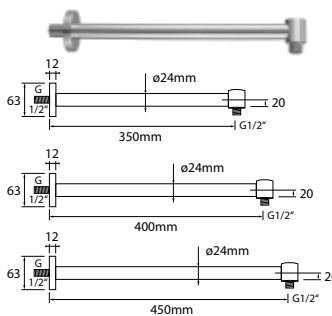

Wand- und Deckenarme passend für alle Serien

DIANA L200 Wandarme
rund, mit massiver Rosette,
Messing verchromt,
Ausladung 350 mm,
(DI456181500) 94,90 €
Ausladung 400 mm,
(DI456182500) 110,- €
Ausladung 450 mm,
(DI456183500) 129,- €