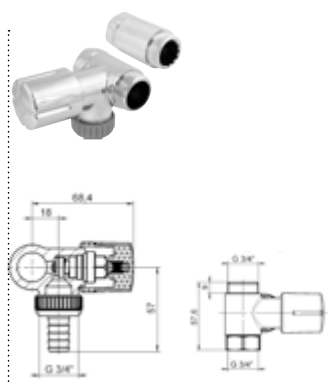

DIANA O100
Nebenanschlussventil
für Wandbatterien, mit Rückflussver-
hinderer und Schlauchverschraubung,
poliert verchromt, mit Distanzstück zur
Montage von Wandbatterien,
Anschluss rechts,
(DI407944500) 49,- €