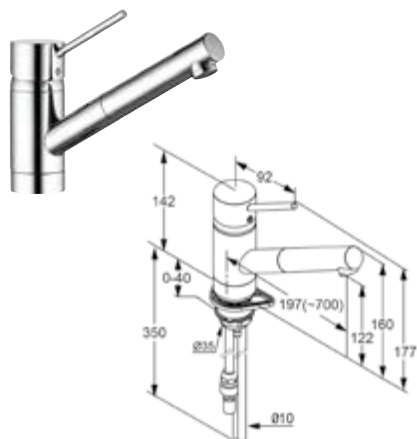

DIANA K200 Spültisch-Einhandmischer
mit schwenkbarem und herausziehbarem Auslauf,
verchromt,
(DI427200500) 306,- €