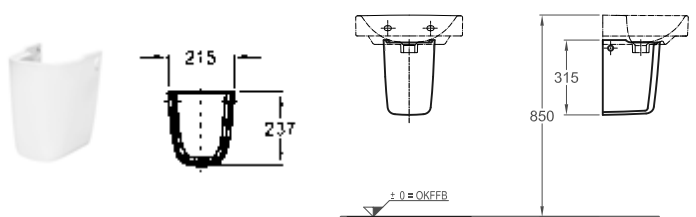

DIANA M100 Halbsäule klein
für Handwaschbecken, (DI002318001) 112,- €