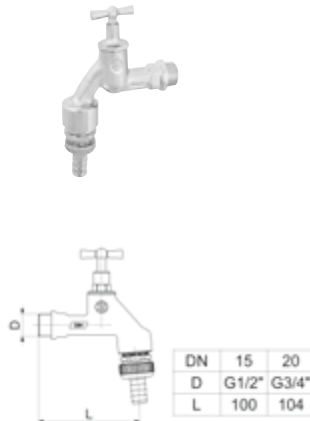

DIANA O100 Auslaufventil
Oberteil mit Knebelgriff, DVGW
zugelassen, mit Belüfter und
Rückflussverhinderer, mit
Schlauchverschraubung

1/2" mattchrom,
(DI407985515) 24,80 €

1/2" verchromt,
(DI407985500) 27,20 €

3/4" mattchrom,
(DI407986515) 55,70 €

3/4" verchromt,
(DI407986500) 61,50 €