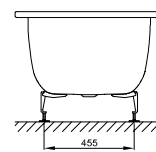

mit Überlauf hinten, Fußende rechts
1700 x 750 mm