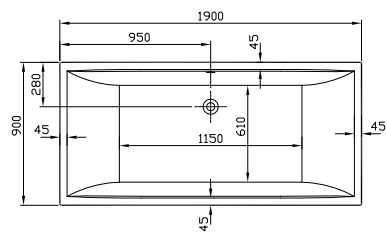

DIANA M100
Acryl-Einbauwannen

DIANA M100 Acryl-Einbauwanne
Weiß, 1700 x 750 mm, Nutzinhalt ca. 264 Liter,
(DI205002001) 501,- €

DIANA M100 Acryl-Einbauwanne
Weiß, 1800 x 800 mm, Nutzinhalt ca. 307 Liter,
(DI205004001) 516,- €

DIANA M100 Acryl-Duo-Einbauwanne
Weiß, 1800 x 800 mm, Nutzinhalt ca. 264 Liter,
(DI205014001) 487,- €