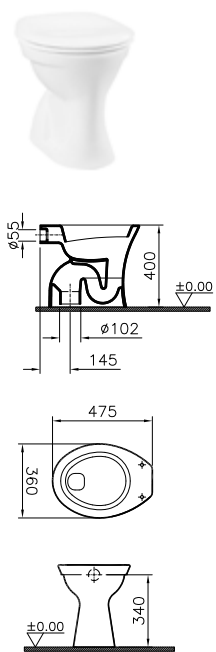

DIANA O100
Flachspül-Stand-WC**
mit senkrechtem Abgang,
Ausladung 475 mm,
(DI000606001) 118,- €