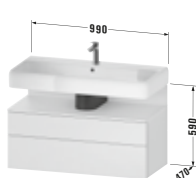

Ausstattung	Waschtischunterbau, 2 Schubkästen, Optionale Nischen- beleuchtung	Waschtischunterbau, 2 Schubkästen, Optionale Nischen- beleuchtung	Waschtischunterbau, 2 Schubkästen, Optionale Nischen- beleuchtung	Waschtischunterbau, 2 Schubkästen, Optionale Nischen- beleuchtung	Waschtischunterbau, 2 Schubkästen, Optionale Nischen- beleuchtung
Höhe mm	590	590	600	600	600
Tiefe mm	470	470	550	550	550
Breite mm	990	1190	800	1000	1200
DIANA Art.-Nr.	(DI08620503...)	(DI08620504...)	(DI08620701...)	(DI08620702...)	(DI08620703...)
Preis	1.125,- €	1.198,- €	1.482,- €	1.540,- €	1.627,- €
Passend zu Keramik	DI005206201	DI005208201 DI005209201	DI005209201 DI005213201 DI005200201 DI005202201 DI005204201	DI005209201 DI005213201 DI005200201 DI005202201 DI005204201	DI005209201 DI005213201 DI005200201 DI005202201 DI005204201