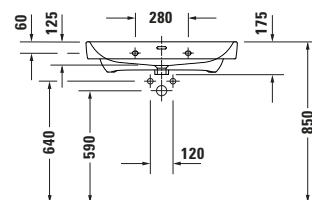

DIANA M200 Aufsatzbecken

mit Hahnloch, mit Überlaufschlitz,
Weiß, 800 x 460 mm, (DI005304...) 384,- €

DIANA M200 Möbelwaschtisch

mit Hahnloch, mit Überlaufschlitz,
Weiß, 1000 x 460 mm, (DI005306...) 535,- €

DIANA M200 Möbelwaschtisch

mit 2 Hahnöchern, mit Überlaufschlitz,
Weiß, 1000 x 460 mm, (DI005307...) 535,- €

DIANA M200 Wand-WC Set

575 mm Ausladung, Spülrandlos,
für 4,5/3 l Spülmenge, mit verdeckter Befestigung,
inkl. WC-Sitz, SoftClose,
Weiß, (DI005370...) 530,- €

DIANA M200 WC-Sitz Ersatzdeckel
Weiß, Edelstahlscharniere mit SoftClose
(DI005377001) 177,- €