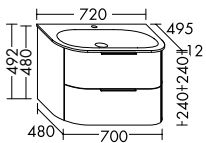

**DIANA M400 Mineralguss-Waschtische
inkl. Waschtischunterschrank
(Waschtischfarbe Weiß*)**