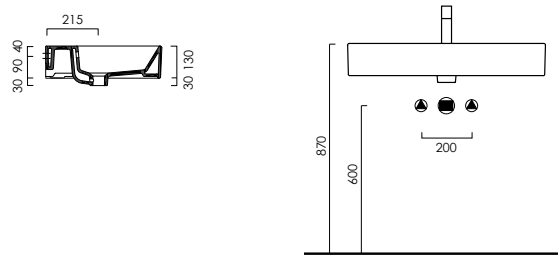

DIANA L500 Waschtisch

800 x 470 x 160 mm, Weiß-clean, mit Überlaufabdeckung verchromt, geeignet zur Wandmontage und wandbündige Aufsatzmontage, unterbaufähig, 1 Hahnloch durchgestochen, (DI005031201) 617,- € ohne Hahnloch, für 3 Hahnlöcher vorgestanzt, (DI005033201) 617,- €