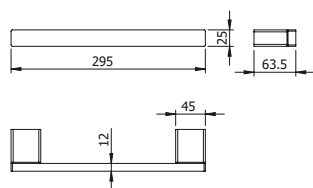

DIANA L100 Wand-Bürstengarnitur

DIANA L100

Accessoires in Chrom und Schwarz matt

DIANA L100 Wannengriff
295 mm,

verchromt,
(DI600425500) 104,- €
Schwarz matt,
(DI600425530) 125,- €