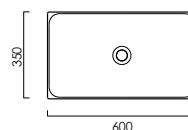

DIANA L500 Aufsatzbecken

450 x 350 x 130 mm, Weiß-clean, ohne Überlaufloch, geeignet für Aufsatzmontage, (DI005100201) 555,- €