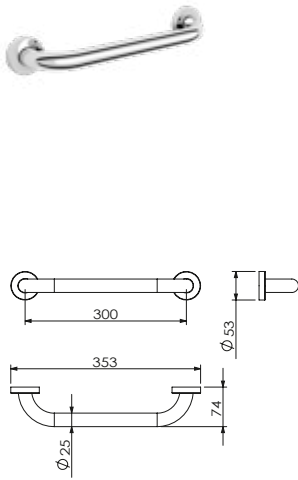

DIANA O100 Handtuchhalter
verchromt, 2-armig, 418 mm,
(DI601302500) **49,80 €**

DIANA O100 Wannengriff
verchromt, 353 mm,
(DI601424500) 64,- €