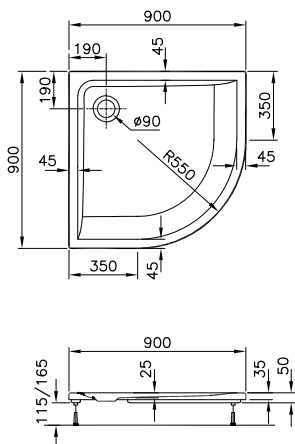

DIANA M100 Acryl-Viertelkreis-Duschwanne
Weiß, 900 x 900 mm,
Tiefe 35 mm, Ablaufloch 90 mm,
(DI225053001) 415,- €