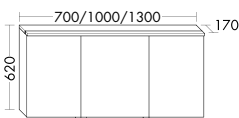

DIANA M400 Spiegelschrank mit horizontaler LED-Beleuchtung

Ausstattung	Watt	Typ-Nr.	Maße	DIANA Art.-Nr.	Preis	
Spiegeltüren			Höhe mm	620		
beidseitig verspiegelt		SPFO...	Tiefe mm	170		
LED-Beleuchtung, 4200 K	6,5	...070	Breite mm	700	DI084173...	1.095,- €
1 Schalter-/ Steckdose	9,4	...100		1000	DI084174...	1.224,- €
Glaseinlegeböden	12,2	...130 L		1300	DI084175...	1.512,- €
EEK E	12,2	...130 R		1300	DI084176...	1.512,- €
IP24