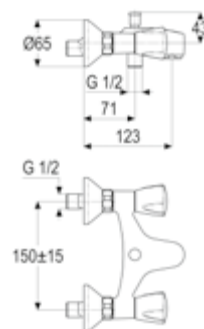

DIANA O100 Auslaufventil
mit Schlauchverschraubung,
G 1/2" kalt, verchromt,
(DI407091500) 79,20 €

DIANA O100 Wanneneinlauf
Ausladung 145 mm, 3/4",
verchromt,
(DI407491500) 125,- €

DIANA O100 Brausearmatur
ohne Brausegarnitur,
verchromt,
(DI407301500) 121,- €