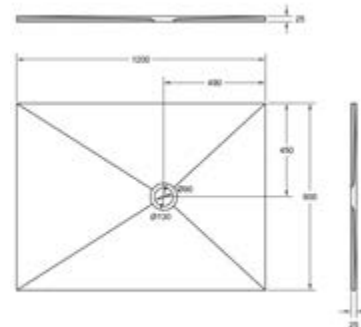

DIANA L300
Mineralguss-Duschwannen