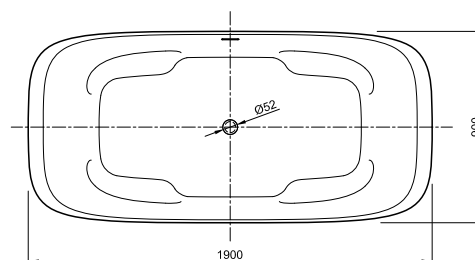

DIANA L100 Acrylwanne Soft Edge, freistehend

1900 x 900 x 600 mm, Nutzinhalt ca. 250 Liter,

Schlitz-Überlauf, verchromt, Weiß, (DI206102000001) 3.004,- €

DIANA Abdichtungssets
finden Sie auf Seite 282.