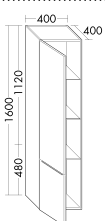

2 Tür		Höhe mm	1600		
2 Glaseinlegeböden		Tiefe mm	400		
1 fester Boden	HSZS...	Breite mm	400	DI084166...	697,- €
	...040 L		400	DI084167...	697,- €
	...040 R		400