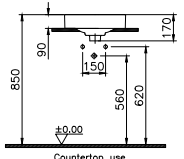

DIANA L100 Aufsatz-Waschtisch
400 x 400 x 170 mm
rund, mit Überlauf, geschliffen,
Weiß-clean, (DI004140201) 493,- €