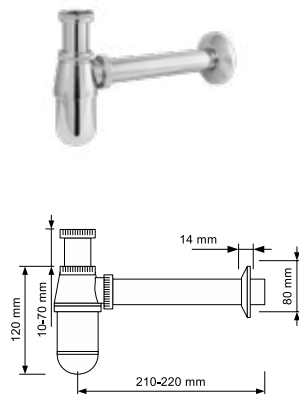

DIANA M Flaschengeruchverschluss 1 1/4\"/>

DIANA M Bidetgeruchverschluss Standard Metall, Geruchsverschluss mit Wandrosette 80 x 14 mm, leichter Zuschnitt da entsprechende Teile aus Messing, verchromt, (DI481207500) **25,- €**