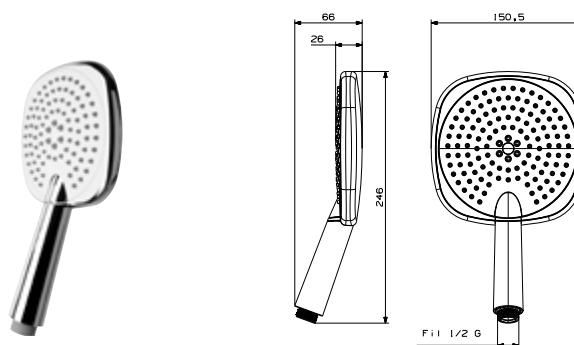

DIANA L100 Handbrause 1S
rund, Air-Technik, Strahlart: Rain,
ø 100 mm, Kalk Easy-Clean,
verchromt,
(DI457010500) 36,10 €

DIANA L100 Handbrause 1S
eckig, Air-Technik, Strahlart: Rain,
100 x 100 mm, Kalk Easy-Clean,
verchromt,
(DI457020500) 36,10 €