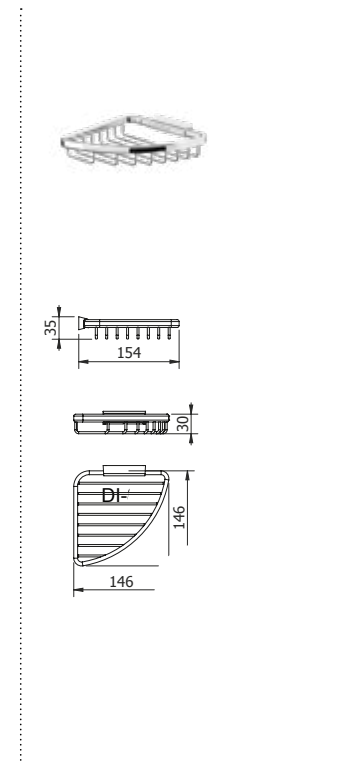

DIANA S100 Eckseifenkorb
verchromt, verdeckte
Befestigung,
(DI606520500) 44,- €

* DIANA S100 Duschsitz Befestigungsset 1: für Beton Vollziegel Kalksand Vollstein, (DI606491) 16,- €
DIANA S100 Duschsitz Befestigungsset 2: für Leichtbauwände m Schichtholzplatten, (DI606492) 11,60 €
DIANA S100 Duschsitz Befestigungsset 3: für Leichtbauwände m int. Stahlplatten, (DI606493) 13,10 €
DIANA S100 Duschsitz Befestigungsset 4: für Porenbeton oder Lochsteine (DI606494) 67,20 €