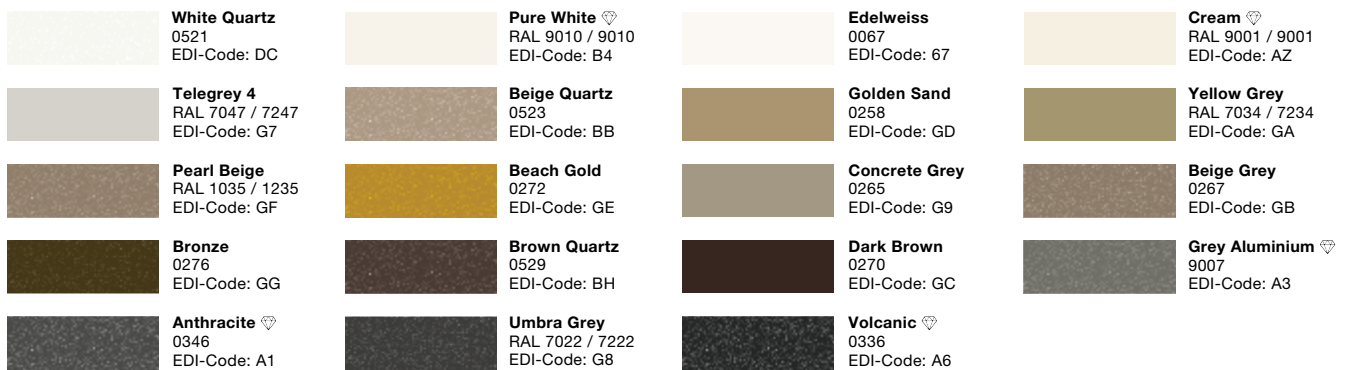

Farben und Sonderfarben

Erbältlich für DIANA M100, L100, L200, L300 und L400 Badheizkörper sowie DIANA L100, L200, L300 und L400 Badheizkörper Elektrisch

Standardfarbe

Die hier gezeigten Sonderfarben sind ausschließlich erhältlich für DIANA M100, L100, L200, L300 und L400 Badheizkörper sowie DIANA L100, L200, L300 und L400 Badheizkörper Elektrisch

Sonderfarbe Metallveredelte Oberfläche*

Sonderfarben Farbkategorie Core

Warme Farben