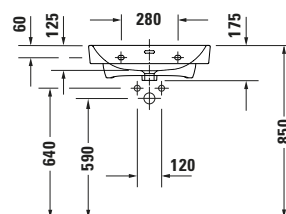

DIANA M200 Waschtisch
mit Hahnloch, mit Überlaufschlitz,
Weiß, 600 x 460 mm, (DI005302...) 165,- €