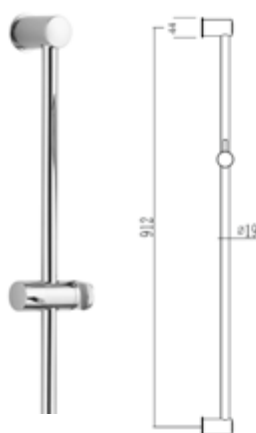

DIANA O100-Neu Wannen-Brauseset 1S
1-strahlige Handbrause, Wandhalter,
Schlauch 125, mit Easy Clean Noppen, verchromt,
zertifiziert nach KTW,
(DI452421500) 47,20 €

DIANA O100-Neu Wannen-Brauseset 3S
3-strahlige Handbrause, Wandhalter,
Schlauch 125, mit Easy Clean Noppen, verchromt,
zertifiziert nach KTW,
(DI452423500) 53,- €