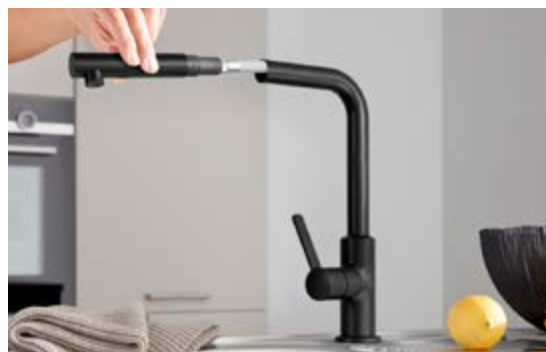

Die digitale Serienübersicht
finden Sie über diesen QR-Code.
qr.diana-bad.de/K600-Küchenarmaturen

DIANA K600 Spültisch-Einhandmischer
mit hohem, schwenkbarem Auslauf

DIANA K600 Küchenarmaturen — Exklusiv mit ausziehbarem Auslauf in zwei Farbvarianten.