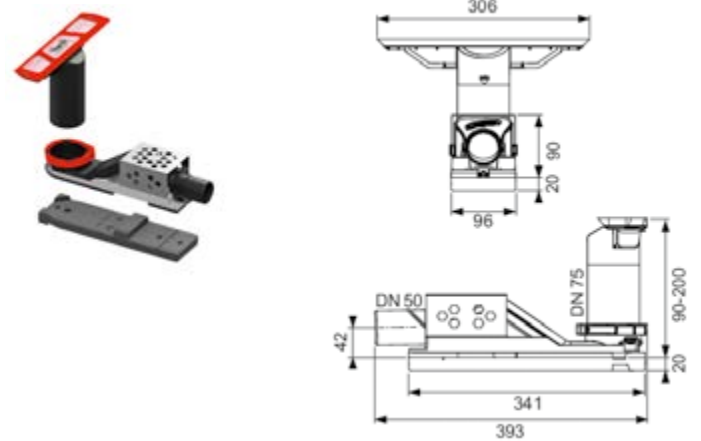

DIANA S100-Neu Ablauf
DN 50, mit Befestigung und Aufsatz,
Ablaufleistung 0,8 l/s (DI249010900) 291,- €