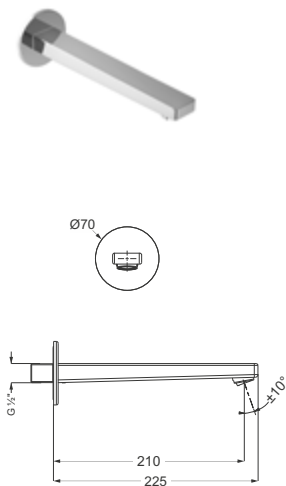

DIANA L100 Wanneneinlauf
Ausladung 210 mm, Wandrosette rund Ø 70 mm,

verchromt, (DI406468500) 189,- €
Schwarz matt, (DI406468530) 262,- €