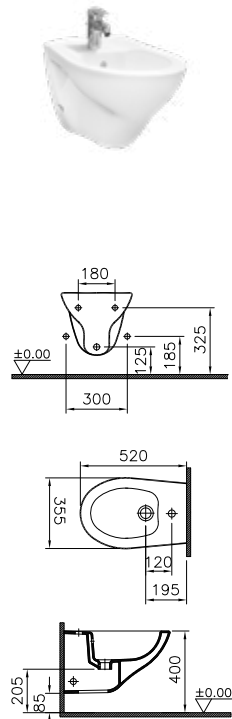

DIANA O100
Wand-Bidet
Ausladung 520 mm,
(DI000400001) 125,- €