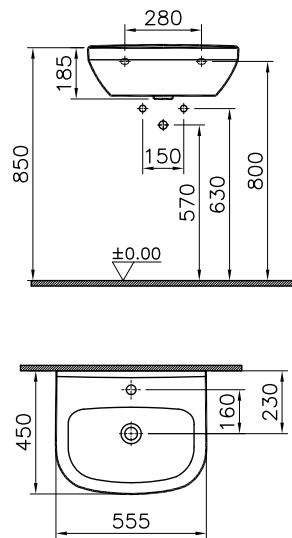

DIANA S100

Keramik und Kompakt-Keramik

DIANA S100 E Waschtisch eckig

600 x 470 mm, (DI001152001) 122,- €

650 x 480 mm, (DI001154001) 141,- €

Abstand der Eckventile darf bei Montage der Halbsäule maximal 80 mm betragen.

DIANA S100 Waschtisch rund

555 x 450 mm, (DI001101001) 110,- €

605 x 470 mm, (DI001102001) 110,- €

650 x 470 mm, (DI001104001) 131,- €

Abstand der Eckventile darf bei Montage der Halbsäule maximal 80 mm betragen.

DIANA S100 Handwaschbecken rund

450 x 350 mm, (DI001314001) 105,- €

500 x 375 mm, (DI001316001) 106,- €