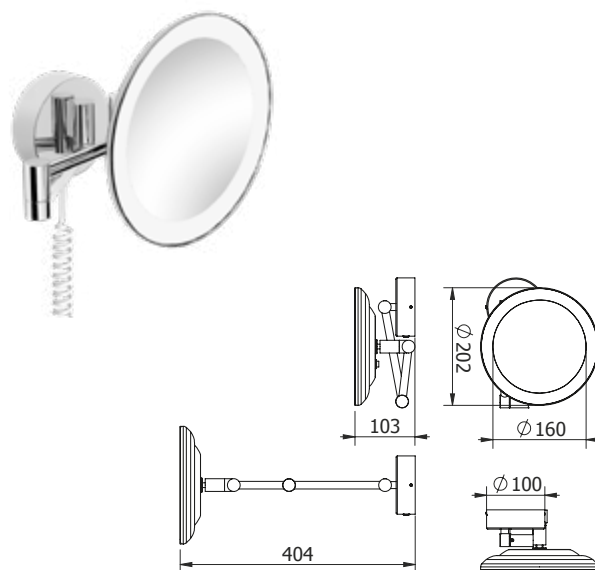

DIANA M100 LED-Kosmetikspiegel rund
mit 5-facher Vergrößerung, verstellbarer Doppelgelenkarm, mit Stecker
und Spiralkabel (Montage auch als Direktanschluss ohne Spiralkabel möglich),
mit wechselbarer Farbtemperatur 2.700 oder 6.800 Kelvin (dual light), verchromt,
(DI668025500) 419,- €