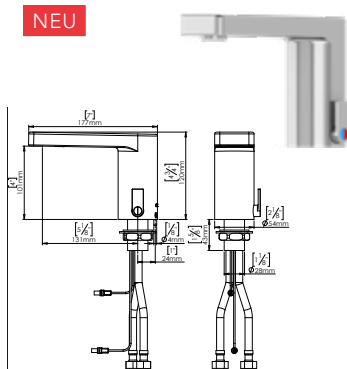

NEU

DIANA O300-Neu Elektronischer Waschtischmischer berührungslos
IR-Sensor Armatur, für kaltes und heißes Wasser, Temperatureinstellung über seitlichen Temperaturhebel, vandalensichere Ganzmetall-Ausführung mit internem Magnetventil, Auslaufhöhe 101 mm, Ausladung 177 mm, Flexible Anschlusschläuche G3/8 AG x 450 mm, Stromversorgung: Batteriebetrieb 6x1,5V AA Batterien, Netzbetrieb 9V (Stecker-Netzteil 100-240V 50-60Hz), programmierbare Sensoreinstellungen: Sensorbereich selbstjustierend 120 mm (30-160 mm), Hygienespülung: 24 Stunden, inkl. Bluetooth Modul, chrom, Batteriebetrieb, (DI445040500) 488,- €
Netzbetrieb, (DI445041500) 488,- €

NEU