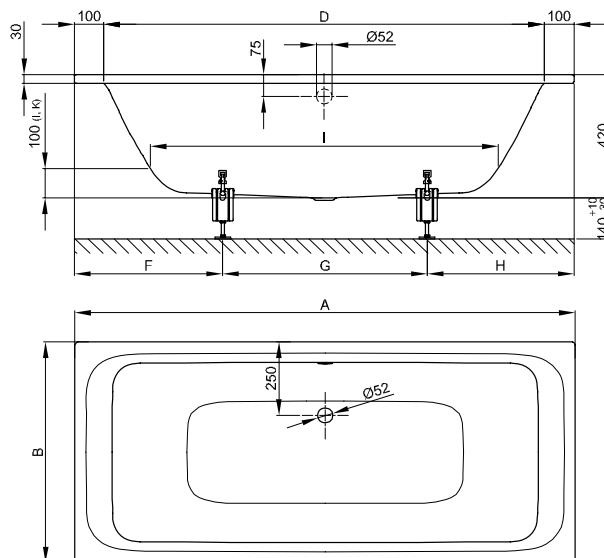

DIANA Grip+

Die dauerhaft eingebrannte und normgerechte Rutschhemmung für individuelle Bedürfnisse.

DIANA M200 Duo Stahl-Einbauwanne

Weiß,

1700 x 750 mm, Nutzinhalt 151 Liter, (DI212425...) 899,- €

1800 x 800 mm, Nutzinhalt 187 Liter, (DI212435...) 985,- €