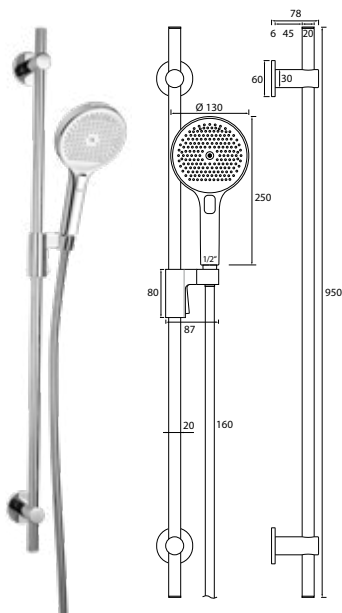

**DIANA L200 Eco Feinregen
Handbrause 1S rund**
Brause Ø 120 mm, 1-strahlig,
Antikalkausstattung, Anschluss 1/2",

verchromt,
(DI454101500) 48,20 €
Schwarz matt,
(DI454101530) 80,30 €
Edelstahlfinish,
(DI45410130) 89,90 €

DIANA L200 Eco Brauseset 4S

950 mm mit XL Softrain Plus1 Handbrause
4stlg, rund, inkl. Bohrlochabdichtung,

verchromt,
(DI454131500) 385,- €
Schwarz matt,
(DI454131530) 490,- €
Edelstahlfinish,
(DI454131730) 538,- €