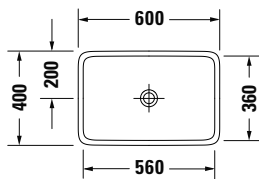

DIANA L200

Keramik

DIANA L200 Aufsatzbecken
ohne Hahnloch, ohne Überlauf, geschliffen,
Weiß-clean, 600 x 400 mm, (DI005212201) 404,- €