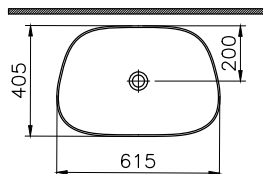

DIANA L300 Aufsatzschale freistehend, travers

615 x 405 x 145 mm, ohne Hahnloch, ohne Überlaufloch,
inkl. Ablaufventil starr mit Keramik-Ablaufstopfen
Weiß-clean, (DI006735201) 615,- €

DIANA L300 Aufsatzschale freistehend, asymmetrisch

550 x 430 x 145 mm, ohne Hahnloch, ohne Überlaufloch,
inkl. Ablaufventil starr mit Keramik-Ablaufstopfen
Weiß-clean, (DI006737201) 615,- €

DIANA L300-White Tiefspül-Wand-WC

spülrandlos, 540 mm Ausladung, Weiß matt clean, (DI006780043) 637,- €

DIANA L300-Black Tiefspül-Wand-WC

spülrandlos, 540 mm Ausladung, Schwarz matt clean, (DI006780042) 766,- €