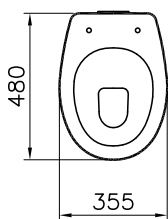

DIANA C100 Tiefspül-Stand-WC

Sonderhöhe 460 mm, mit waagrechtm Abgang,
mit Spülrand, (DI003651001) 246,- €

DIANA C100 Flachspül-Stand-WC

Sonderhöhe 460 mm, mit waagrechtm Abgang,
mit Spülrand, (DI003655001) 388,- €