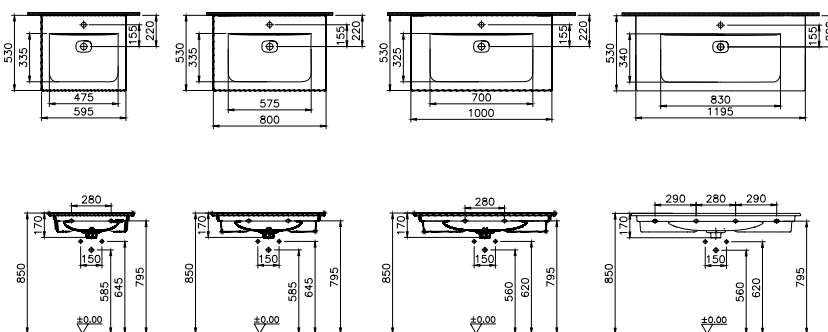

DIANA L100 Möbel-Waschtisch

mit Hahnloch und Überlauf inkl. Ablaufgarnitur,

Weiß-clean,

600 x 530 x 172 mm, (DI004132201) 446,- €

795 x 530 x 172 mm, (DI004134201) 654,- €

995 x 530 x 172 mm, (DI004136201) 817,- €

1195 x 530 x 172 mm, (DI004138201) 1.265,- €