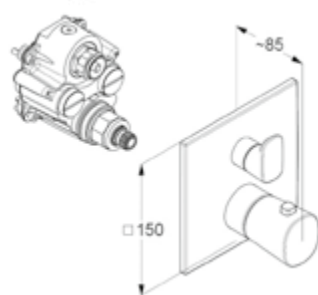

DIANA M100-Neu Unterputz Wannenfüll- und Brausethermostat
für Unterputzkörper DIANA-Neu SLIM.BOXX, Wandmontage, Feinbauset mit Funktionseinheit, mit Keramik-Absperrventil als Drehventil 90°/90°, Temperaturwählgriff mit Heißwassersperre 40°C, inkl. optionalem Temperaturbegrenzer auf 43°C, Durchflussmenge Wanne bei 3 bar 28 l/min., Durchflussmenge Brause bei 3 bar 24 l/min., mit integrierten Rückflussverhinderern, verchromt,
(DI435552500) 585,- €

NEU