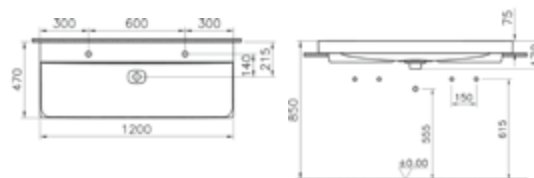

DIANA L100 Möbel-Waschtisch

mit Hahnloch und Überlauf inkl. Ablaufgarnitur,

Weiß-clean,

600 x 530 x 172 mm, (DI004132201) 446,- €

795 x 530 x 172 mm, (DI004134201) 654,- €

995 x 530 x 172 mm, (DI004136201) 817,- €

1195 x 530 x 172 mm, (DI004138201) 1.265,- €