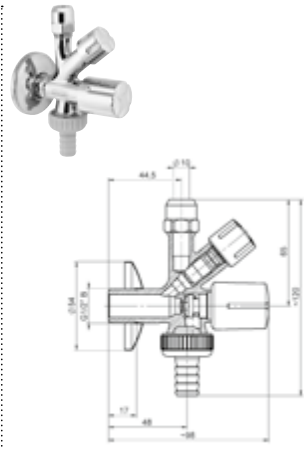

DIANA O100 Kombi-Eckventil
DVGW geprüft, mit Rückfluss-
verhinderer, Rosette und Schlauch-
verschraubung, poliert verchromt,
(DI407952500) 31,20 €