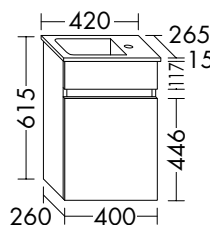

Set mit
Mineralguss-Waschtisch
Weiß, Muldentiefe 90 mm,
Beckenmaß 275 x 175 mm
H 15 mm, T 265 mm, B 420 mm
Waschtischunterschrank
mit 1 Blende und 1 Tür,
als Links- oder Rechtsausführung
montierbar,
(DI0844000...) 565,- €

S100 LED-Leuchtspiegel
mit Schalter
1 Lichtstreifen vertikal, 2,5 cm breit,
5 cm eingerückt, seitliche Montage-
und Sichtschutzleisten aus Edelstahl,
H 800 mm, T 32 mm, B 400 mm, EEK G,
Lichtstreifen links (Abb.),
(DI662101) 412,- €
Lichtstreifen rechts,
(DI662102) 412,- €