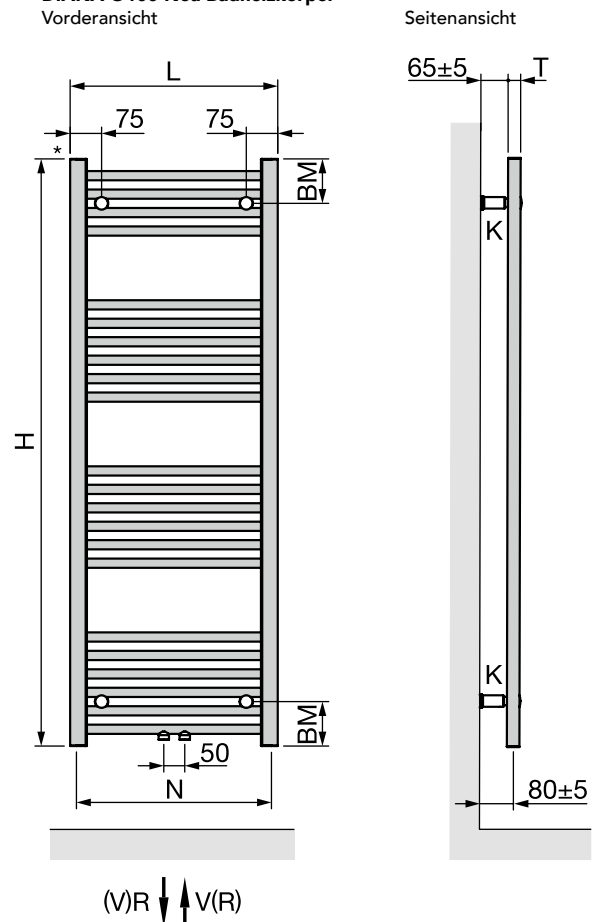

DIANA O100-Neu Badheizkörper