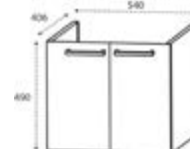

DIANA O100 WT-Unterschrank für
M200 Waschtisch
mit 2 Türen, H 490, T 406 mm,

B 540 mm,
(DI0880077...) 247,- €
B 740 mm,
(DI0880078...) 291,- €
B 940 mm,
(DI0880079...) 335,- €