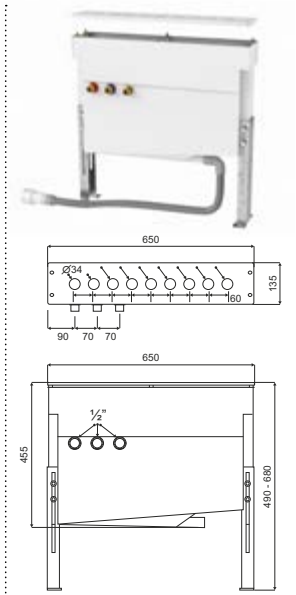

DIANA L Universal Montagegestell
mit Montagerahmen, Schlauchkasten zur Leckwasserabführung, integrierter Geruchsverschluss durch Rückschlagklappe im Ablauf, für 4- und 3-Loch Wannen- und Brausemischer (DI406430) 1.337,- €