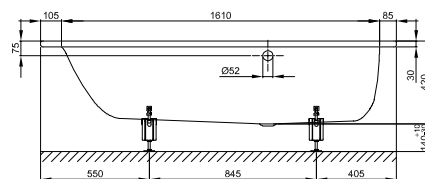

mit Überlauf vorne, Fußende rechts
1800 x 800 mm