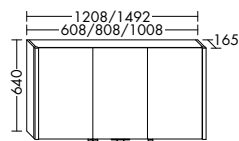

DIANA L500 Badmöbel

DIANA L500 Spiegelschränke mit Vertikaler LED-Beleuchtung

Ausstattung	Watt	Typ-Nr.	Maße	DIANA Art.-Nr.	Preis
Spiegeltüren beidseitig verspiegelt			Höhe mm 640		
LED-Beleuchtung, 2700 K - 6000 K mit 2 USB-C Ports		SPRY...	Tiefe mm 165		
Lichttemperatur-Steuerung:					
Kalt/Warmweiß und Dimmfunktion	2x6	...060	Breite mm 608	DI08532201...	1.480,- €
Glaseinlegeböden	2x6	...080	808	DI08532202...	1.551,- €
2 Aufbewahrungsboxen	2x6	...100	1008	DI08532203...	1.693,- €
1 Vergrößerungsspiegel	2x6	...120 L	1208	DI08532204...	1.833,- €
1 Magnetleiste	2x6	...120 R	1208	DI08532205...	1.833,- €
Korpusaußenseiten verspiegelt	3x6	...150	1492	DI08532206...	2.360,- €
Korpus innen: Anthrazitgrau					
LED-Waschtischbeleuchtung, 2 W, EEK G					
IP24					

Spiegelschränke bis 1008 mm sind mit 2 Spiegeltüren, ab 1208 mm mit 3 Spiegeltüren, ab 1492 mm Breite mit 4 Spiegeltüren ausgestattet.