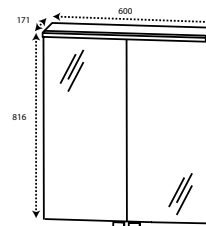

Serie A

Serie B

DIANA O100 Spiegelschrank
inkl. 2 Doppelspiegeltüren, 2 Glasfach-
böden, 1 Gesimsboden mit LED-
Beleuchtung und 15,0 Watt
Converter, 1 Schalter-Steckdosen-
Element eingebaut H 816, T 171 mm,

B 600 mm,
(DI0880001...) 588,- €
B 800 mm,
(DI0880002...) 654,- €
B 1000 mm,
(DI0880003...) 770,- €