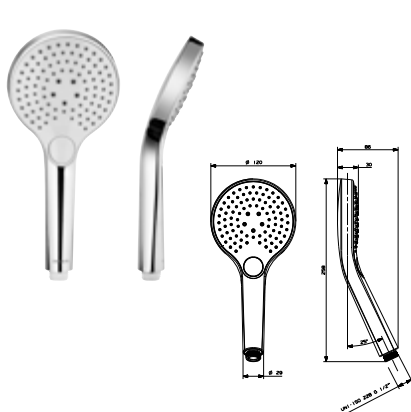

DIANA M100 Eco Handbrause 120 mm 3S
Brauseregen, Weichstrahl-Gemischter Strahl,
mit Drückknopf, Kalk Easy-Clean,
(DI455103500) 69,90 €