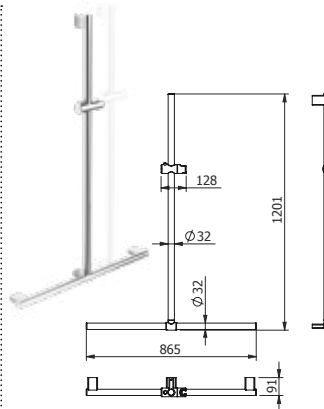

DIANA C100 Haltegriff 90°
verchromt, mit Brausestange und
Duschgleitschieber links und rechts
montierbar, Einhängelklappsitz möglich,
446 x 1233 mm, (DI617200500) 505,- €

DIANA C100 Brausestange
verchromt, und Haltegriff,
mit Duschgleitschieber,
905 mm,
(DI617229500) 266,- €