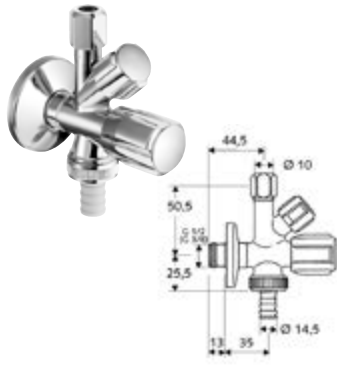

DIANA Geräteventile

DIANA Kombi-Eckventil 1/2" ohne ASAG
mit Rückflussverhinderer und Schlauchverschraubung, Prüfzeichen PA-IX 2850/IA, Dimension DN 15 G 1/2 AG, verchromt, (DI407900500) 45,40 €