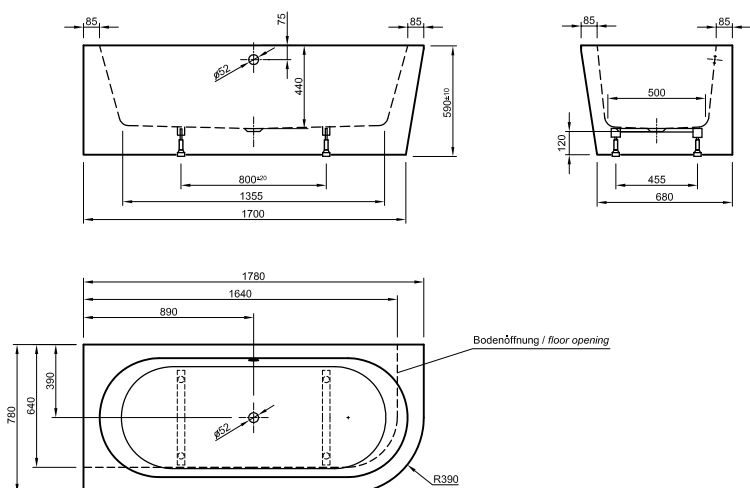

DIANA L100 Acrylwanne Wall Corner rechts, wandgebunden
1780 x 780 x 590 mm, Nutzinhalt ca. 205 Liter,
Drehrosette, verchromt, Weiß, (DI206104200001) 2.234,- €