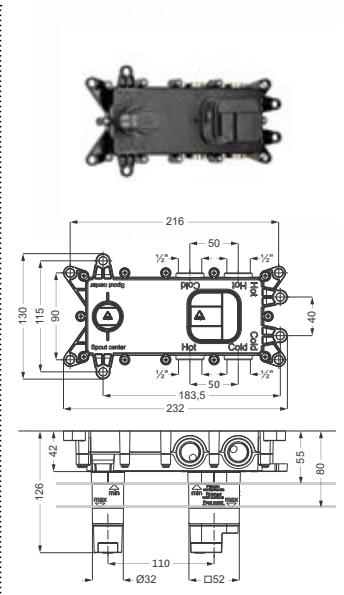

DIANA L Unterputz Einbaukörper
für Wand-Waschtischmischer, schallentkoppelte Montage, Montage Auslauf links / rechts / unten möglich, Anschlussmaße 1/2", Flies-Dichtmanschette, 2 Blindstopfen für nicht benötigte Zulaufe, Einbautiefe 55 mm - 80 mm, (DI406100) 240,- €