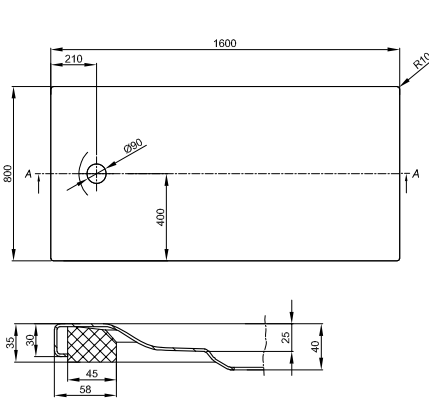

DIANA L400-Neu Stahl-Duschwannen
1600 x 800 x 25 mm,
Weiß, (DI232020001) 1.235,- €
Snow, (DI232020600) 1.235,- €
Flax, (DI232020610) 1.235,- €