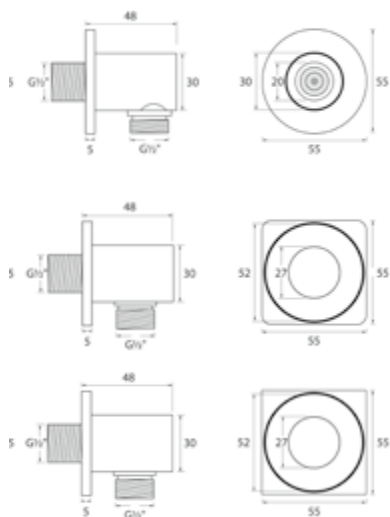

DIANA Wandanschlussbogen
eigensicher, Messingausführung,

verchromt,
rund, (DI451622500) 39,80 €
softedge*, (DI451632500) 61,60 €
eckig*, (DI451642500) 50,30 €