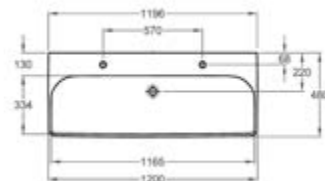

DIANA M100 E Waschtisch eckig
1200 x 480 mm, mit 1 Ab- und Überlaufloch,
(DI002074...) 600,- €