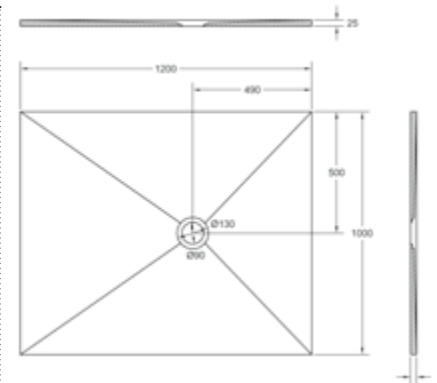

DIANA M300 Mineralguss Duschwanne
glatt, Weiß, 1000 x 900 mm,
Tiefe 25 mm, Ablaufloch 90 mm,
(DI226313001) 548,- €

DIANA M300 Mineralguss Duschwanne
glatt, Weiß, 1200 x 900 mm,
Tiefe 25 mm, Ablaufloch 90 mm,
(DI226323001) 555,- €