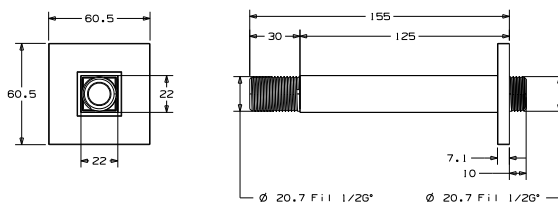

DIANA L100 Decken-Brausearm
eckig, Messing verchromt, Befestigungsplatte mit
verchromter Rosette, 125 mm, (DI457736500) 87,60 €