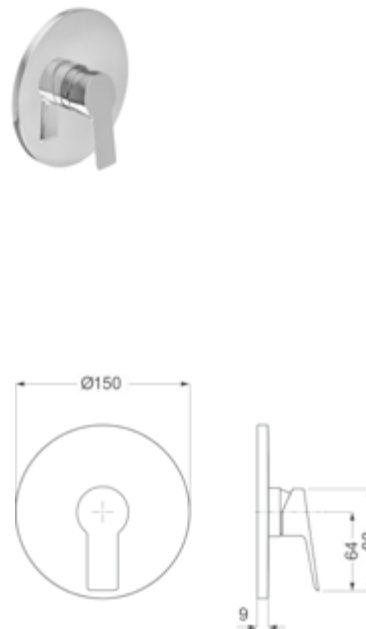

**DIANA M200
Unterputz Brausemischer**
Feinbauset für DIANA L Universal-Einbaubox,
SoftEmotion-Keramikkartusche, eigensicher
gegen Rückfließen, Blende rund Ø 150 mm,

verchromt, (DI402510500) 225,- €
Schwarz matt, (DI402510530) 316,- €

DIANA Abdichtungssets
finden Sie auf Seite 282.