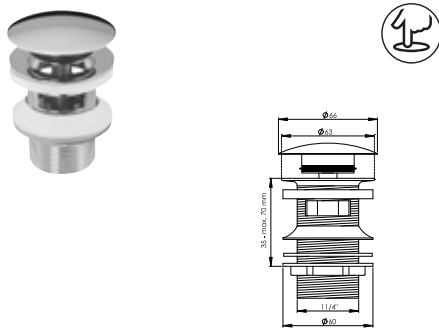

DIANA Design-Universalventil
1 1/4" x Ø 63 mm, für Becken ab
Stärke 0.1 mm, Stopfen herausnehmbar,
Ø 40 mm, verschließbar,
Messing verchromt, (DI481027500) 62,50 €