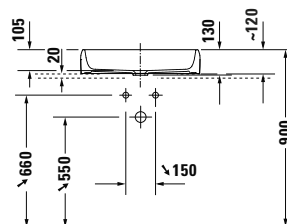

DIANA L200

Keramik

DIANA L200 Aufsatzbecken
ohne Hahnloch, ohne Überlauf, geschliffen,
Weiß-clean, 600 x 400 mm, (DI005212201) 404,- €