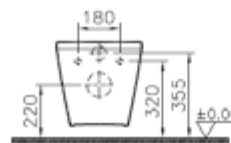

Tiefspül-Wand-WC spülrandlos
mit verdeckter Befestigung,
für 3/6 Liter Spülmenge,
Ausladung 545 mm,
(DI001520001) 452,- €

DIANA S100 Kompakt