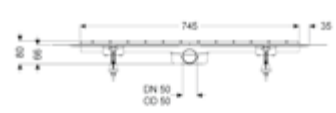

DIANA O100-Neu Duschrinne Komplettsset
mit Abdeckung, DN50, WaD, mit Haarsieb und
Multistop, Ablaufleistung 0,6 l/s
Länge 750 mm (DI249050700) 535,- €

DIANA O100-Neu Duschrinne Komplettsset
mit Abdeckung, DN50, WaD, mit Haarsieb und
Multistop, Ablaufleistung 0,6 l/s
Länge 850 mm (DI249050800) 542,- €