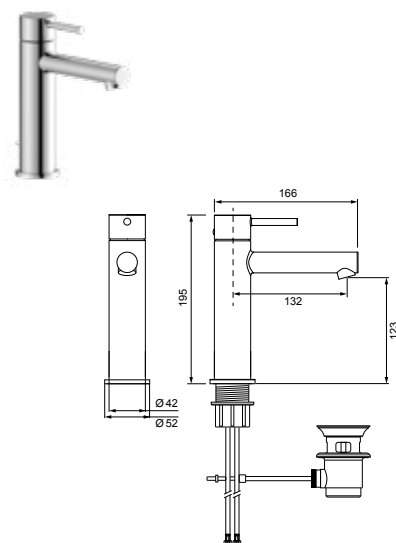

DIANA L200 Waschtischmischer L-Size

Auslaufhöhe 123 mm, Ausladung 132 mm,
mit Ablaufgarnitur,
verchromt, (DI407021500) 290,- €
Schwarz matt, (DI407021530) 405,- €
Edelstahlfinish, (DI407021730) 419,- €

ohne Ablaufgarnitur,
verchromt, (DI407020500) 269,- €
Schwarz matt, (DI407020530) 377,- €
Edelstahlfinish, (DI407020730) 390,- €