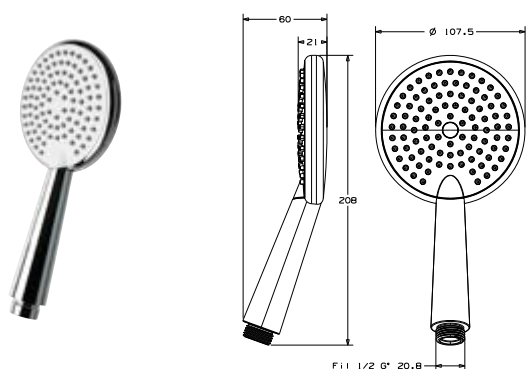

DIANA L100 Handbrause 1S
rund, Air-Technik, Strahlart: Rain,
ø 100 mm, Kalk Easy-Clean,
verchromt,
(DI457010500) 36,10 €