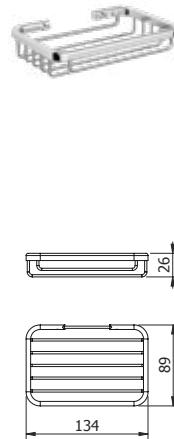

DIANA O100 Seifenkorb
verchromt, gerade,
(DI601515500) 26,20 €