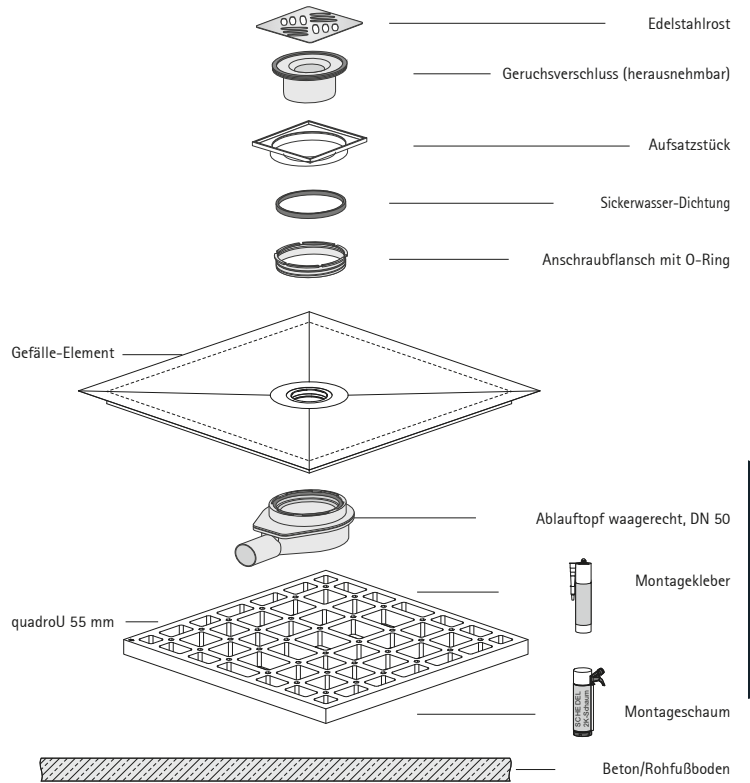

Bodenbündiges, verfließbares Duschelement

werkseitig abgedichtet, werkseitig eingedichteter Ablaufflansch zur schraubbaren Montage des Ablaufs

- rollstuhlbefahrbar ab Fliesengröße ≥ 5 cm
- umlaufend kürzbar

**DIANA M100
Duschplatz
Gefälleelement**

Bauformen

Bodenablauf DN 50 waagrecht
reversibel, mit Geruchsverschluss,
Anschlusswert 60 l/min,
Sperrwasserhöhe 50 mm,
(DI248018902) 119,- €

Bodenablauf DN 40 waagrecht
reversibel,
Anschlusswert 36 l/min,
mit Geruchsverschluss,
Sperrwasserhöhe 27 mm,
(DI248018905) 119,- €

Bodenablauf DN 50 senkrecht
reversibel, mit Geruchsverschluss,
Anschlusswert 88 l/min,
Sperrwasserhöhe 50 mm,
(DI248018901) 119,- €

Für alle Abläufe gilt

- verschraubbar/reversibel
- geringe Aufbauhöhe
- waagrecht oder senkrecht wählbar

Systembestandteile:

1. Gefälle-Element mit werkseitig integriertem Gefälle von ca. 2 %
2. Ablauf (wählbar)
3. Unterbausystem quadroU zum Höhenausgleich
4. Montagezubehör

quadroU 3er Set,
20, 30 und 40 mm hoch zur Anpassung an
die baulichen Gegebenheiten
900 x 900 mm, (DI248019080) 215,- €
1000 x 1000 mm, (DI248019081) 227,- €
1200 x 1200 mm, (DI248019082) 302,- €
1500 x 1500 mm, (DI248019083) 390,- €
zum Höhenausgleich alternativ zum
Estrichausgleich als Set erhältlich.

Montagekleber
im Lieferumfang quadroU enthalten
(SH 32350)

Montagezubehör und Abdichtung

Das Gefälle-Element ist werkseitig abgedichtet nach DIN 18534-1, Wassereinwirkungsklasse W2-I. Eine wasserdichte Vlieschicht mit einem Überstand von umlaufend 70 mm bietet optimale Sicherheit für die Übergänge zu den angrenzenden Bauteilen. Der werkseitig integrierte Vliesüberstand wird mittels Mineralischer Dichtschlämme (DI248019057) verklebt!

Mineralische Dichtschlämme
6 kg, (DI248019057) 187,- €

Außenecke
(DI248019066) 28,30 €
Innenecke
(DI248019065) 25,30 €

Montage-Kleber
zur Montage des Gefälle-Elements auf dem quadroU,
(DI248019058) 14,40 €

Montageschaum 2K
zur Montage des quadroU auf dem Rohfußboden,
(DI248019059) 41,10 €