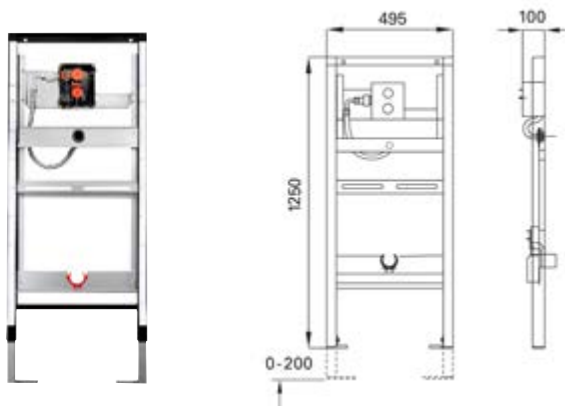

DIANA O100 Urinal-Leichtbauelement

Bauhöhe 125 cm, Universal mit Universal Rohbauset DIANA O100 R10 (DI062050) 288,- €

Verwendungszwecke

- Für Trockenbau
- Zum Einbau in teil- oder raumhohe Vorwandinstallationen
- Zum Einbau in raumhohe Installationswände
- Zum Einbau von DIANA O100 Betätigungsplatten zur manuellen Auslösung oder IR-Steuerung
- Zur Montage von Urinalen
- Für Fußbodenaufbauten 0 – 20 cm

Eigenschaften

- Selbsttragender Rahmen pulverbeschichtet
- Fußstützen verzinkt, verstellbar 0 – 20 cm
- Füße drehbar, Tiefe passend zum Einbau in U-Profile UW 50 und UW 75
- Elementhöhe auf Urinal anpassbar
- Befestigung für Zulauf mit Wanddurchführung für Sprühkopf höhenverstellbar
- Universelles UP-Gehäuse für DIANA „O“ Urinal Steuerung F10
- Anschlussklemme für Elektroanschluss im UP-Gehäuse
- Wasseranschluss am UP-Gehäuse
- Bauschutz für Serviceöffnung ablängbar
- Spülschlauch flexibel
- Befestigung für Zulauf DN 32 mm höhenverstellbar
- Anschlussbogen werkzeuglos montierbar
- Befestigung Anschlussbogen schallgedämmt
- Urinalbefestigung M8, breiten- und höhenverstellbar
- Traversen höhenverstellbar

B/H/T 495/1250/100 mm