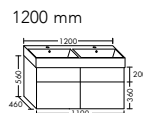

Waschtischunterschänke zu Fremdkeramik

Passend zu

Breite WT 450 mm
Alle WTU:
Beidseitiger
Front-
überstand
15 mm