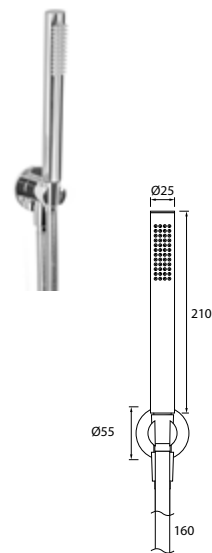

DIANA L200 Brauseset

mit WAB-Kombihalter und
Stabhandbrause, rund,

verchromt,
(DI454140500) 175,- €
Schwarz matt,
(DI454140530) 244,- €
Edelstahlfinish,
(DI454140730) 268,- €

DIANA Abdichtungssets
finden Sie auf Seite 282.