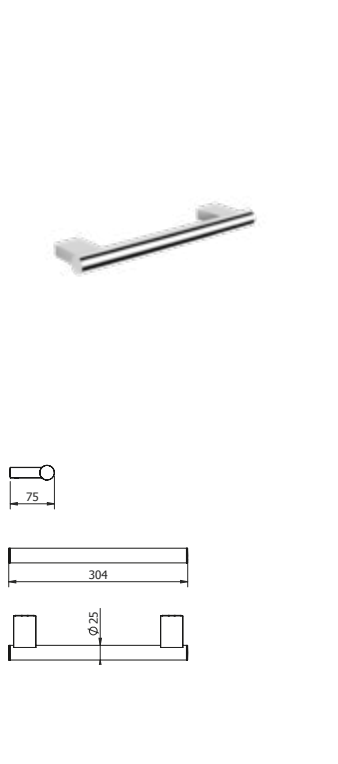

DIANA S100

Accessoires