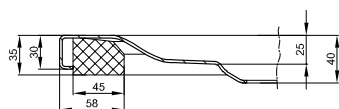

DIANA L400-Neu Stahl-Duschwannen