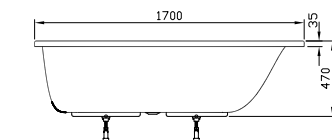

DIANA M100 Acryl-6-Eck-Einbauwanne Weiß, 2050 x 900 mm, Nutzinhalt ca. 256 Liter, (DI205064001) 779,- €

DIANA M100 Acryl-Schürze Weiß, 1500 x 500 mm, (DI205087001) 574,- €