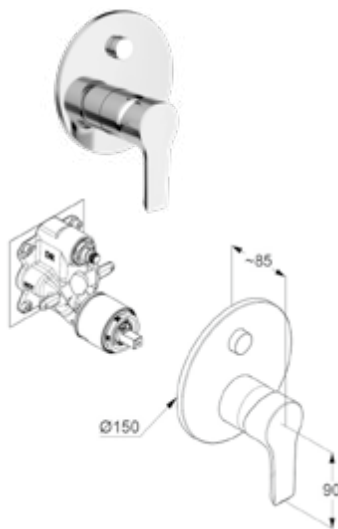

DIANA S100-Neu Unterputz-Brausemischer
für Unterputzkörper DIANA-Neu SLIM.BOXX, Feinbauset mit Funktionseinheit, Wandmontage, geschlossener Hebel, Metall, Keramik-Kartusche mit Heißwasserbegrenzung, Durchflussmenge bei 3 bar 28 l/min., verchromt, (DI403503500) 212,- €

NEU