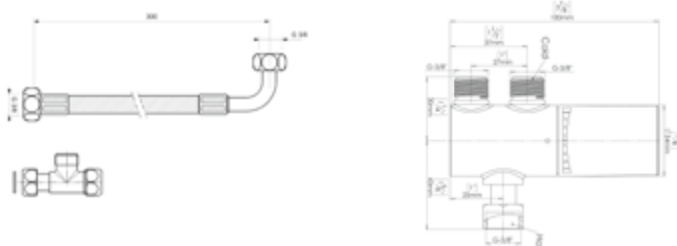

DIANA-Neu Eckventil-Thermostat-Set
mit Verbindungsset, zum Einstellen bzw. Festsetzen der Temperatur, für kaltes und
heißes Wasser, Temperatur-Einstellung über Armaturenkappe, Integriertes Thermostat
mit Verbrüherschutz nach DIN EN 111, Anschlüsse G3/8 AG und G3/8 IG, Abgang G3/8
AG, mit integr. Rückflussverhinderern inkl. Verbindungsset G3/8 x 300 mm mit T-Stück
und Dichtung (DVGW), chrom, (DI407875500) 217,- €