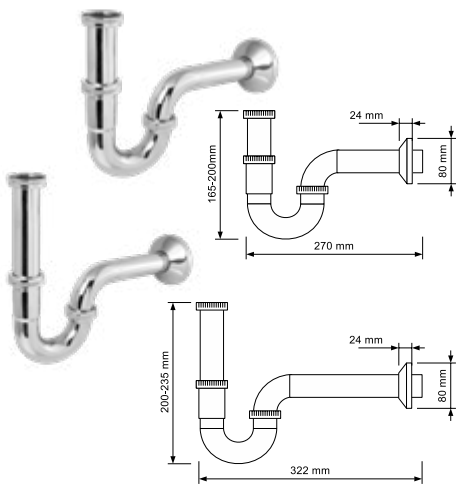

DIANA Raumspar-Röhrengeruchverschluss

1 1/4" x 32 mm, ohne Schlauchverschluss, Weiß, (DI481055502) 20,20 €

DIANA M Röhrengeruchverschluss Standard Metall, Geruchsverschluss mit extragroßer Wandrosette 80 x 24 mm, verchromt, (DI481205500) **23,80 €** mit längerem Verstell/Wandrohr, leichter Zuschnitt da entsprechende Teile aus Messing, (DI481206500) **30,- €**