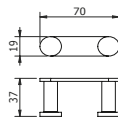

DIANA S100 Doppelhandtuchhaken
mit 2 Haken, verchromt,
(DI606355500) 34,80 €