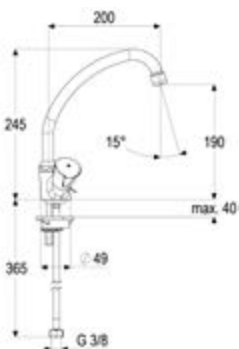

DIANA O100 2-Griff Spültischarmatur
Schwenkauslauf 200 mm, G 3/8"
mit glattem Körper, verchromt,
(DI407712500) 137,- €
mit Kettenhalteröse, verchromt,
(DI407713500) 137,- €