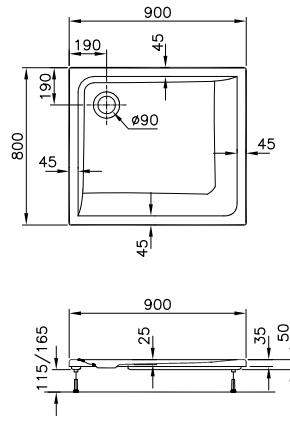

DIANA M100 Acryl-Rechteck-Duschwanne
Weiß, 900 x 800 mm,
Tiefe 35 mm, Ablaufloch 90 mm,
(DI225013001) 410,- €