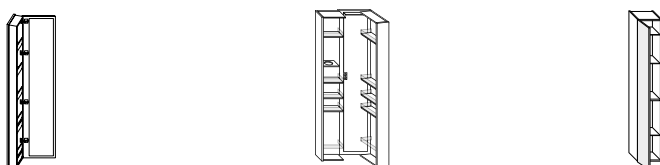

Ganzkörperspiegel-schränke

	1 Spiegel 1 Koffertür 5 Ablagen auch mit LED-Beleuchtung lieferbar, EEK E 1 Kontakt-Schalter 1 Doppelsteckdose	1 Spiegel 2 Koffertüren 1 Kontakt-Schalter 1 Doppelsteckdose 1 Föhnhalter 4 Haken LED-Beleucht. oben, EEK E	1 Spiegeltür, beidseitig verspiegelt 4 Glaseinlegeböden
Ausstattung			
Höhe mm	1760	1760	1760
Tiefe mm	150	335	310
Breite mm	400	400	300, 350, 450

Ein durchgängiger Verlauf der Oberflächenmaserungen ist produktionsbedingt nicht möglich. Weitere Details zu den Produkten finden Sie zusätzlich in der aktuellen DIANA Preisliste. Modell- oder Preisänderungen sowie Farbabweichungen vorbehalten. Alle Preise ohne Dekoration. UVP inkl. gesetzl. MwSt.