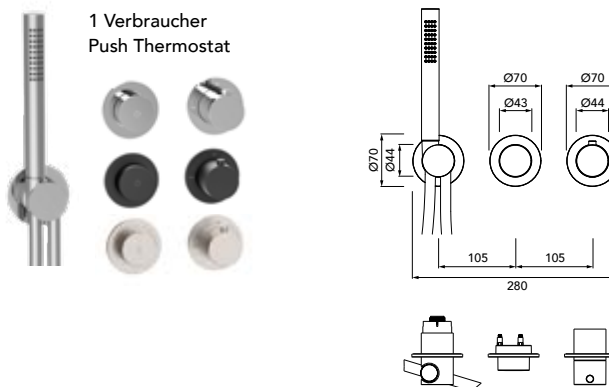

DIANA L200 Sichtteil
für Dusche, 1 Verbraucher, Push Thermostat,