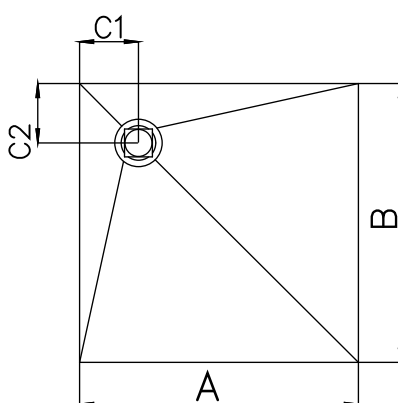

DIANA M100

Duschplätze und Designroste

Quadrat/Rechteck – Ablauf mittig

A	B	C1	C2	Platten- stärke	Aufbauhöhe (ohne Verklebung) mit Ablauf			Artikel-Nr.	Preis
					waagrecht DN 50	waagrecht DN 40	senkrecht DN 50		
800	800	400	400	40	95	80	40	(DI248018088)	287,- €
900	750	450	375	40	95	80	40	(DI248018097)	425,- €
900	900	450	450	40	95	80	40	(DI248018099)	287,- €
1000	800	500	400	45	100	85	45	(DI248018108)	448,- €
1000	900	500	450	45	100	85	45	(DI248018109)	448,- €
1000	1000	500	500	45	100	85	45	(DI248018100)	318,- €
1100	900	550	450	45	100	85	45	(DI248018119)	478,- €
1200	800	600	400	45	100	85	45	(DI248018128)	502,- €
1200	900	600	450	45	100	85	45	(DI248018129)	503,- €
1200	1000	600	500	45	100	85	45	(DI248018120)	528,- €
1200	1200	600	600	45	100	85	45	(DI248018122)	405,- €
1300	900	650	450	50	105	90	50	(DI248018139)	528,- €
1300	1100	650	550	50	105	90	50	(DI248018131)	565,- €
1300	1300	650	650	50	105	90	50	(DI248018133)	528,- €
1400	900	700	450	50	105	90	50	(DI248018149)	565,- €
1400	1100	700	550	50	105	90	50	(DI248018141)	578,- €
1400	1400	700	700	50	105	90	50	(DI248018144)	553,- €
1500	900	750	450	50	105	90	50	(DI248018159)	553,- €
1500	1100	750	550	50	105	90	50	(DI248018151)	603,- €
1500	1300	750	650	50	105	90	50	(DI248018153)	653,- €
1500	1500	750	750	50	105	90	50	(DI248018155)	603,- €
1700	700	850	350	50	105	90	50	(DI248018177)	540,- €
1700	800	850	400	50	105	90	50	(DI248018178)	553,- €
1800	900	900	450	50	105	90	50	(DI248018189)	603,- €

Quadrat – Ablauf außermittig

900	900	200	200	50	105	90	50	(DI248018299)	430,- €
1000	1000	200	200	50	105	90	50	(DI248018210)	457,- €
1200	1200	300	300	60	115	100	60	(DI248018222)	550,- €
1500	1500	300	300	60	115	100	60	(DI248018255)	728,- €

Rechteck