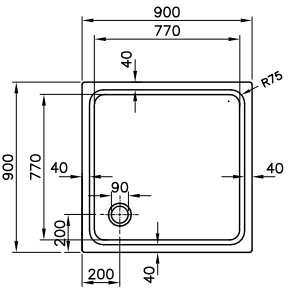

DIANA S100 Acryl-Quadrat-Duschwanne
Weiß, 1000 x 1000 mm, bodenbündig eingebaut,
für barrierefreie Anwendungen geeignet

DIANA S100

Acryl-Duschwannen

DIANA S100
Acryl-Quadrat-Duschwanne
Weiß, 800 x 800 mm,
Tiefe 35 mm,
(DI224200001) 302,- €