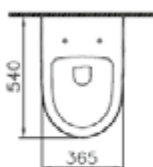

DIANA L300 Aufsatzschale freistehend, asymmetrisch

550 x 430 x 145 mm, ohne Hahnloch, ohne Überlaufloch,
inkl. Ablaufventil starr mit Keramik-Ablaufstopfen
Weiß-clean, (DI006737201) 615,- €