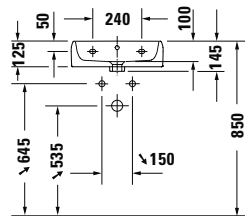

DIANA L200 Handwaschbecken
mit Hahnloch, mit Überlaufloch,
Weiß-clean, 500 x 420 mm, (DI005200201) 330,- €