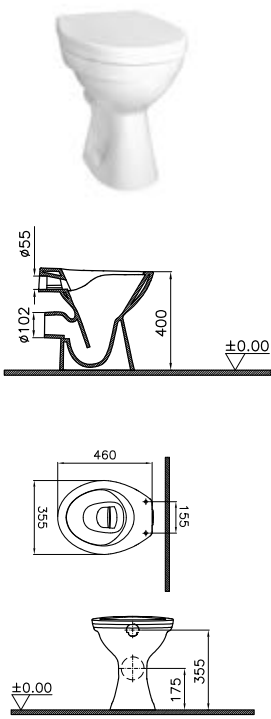

DIANA O100
Wand-Bidet
Ausladung 520 mm,
(DI000400001) 125,- €