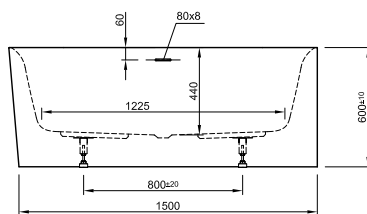

DIANA L200 Acrylwanne Oval XS Corner links
1550 x 800 x 600 mm, Nutzinhalt ca. 225 Liter, Schlitz-Überlauf, verchromt,
Weiß, (DI206114100001) 2.872,- €