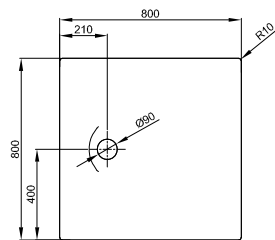

DIANA L400-Neu Stahl-Duschwannen

800 x 800 x 15 mm,
Weiß, (DI232002001) 511,- €
Snow, (DI232002600) 511,- €
Flax, (DI232002610) 511,- €

DIANA L400-Neu Stahl-Duschwannen

900 x 750 x 15 mm,
Weiß, (DI232003001) 549,- €
Snow, (DI232003600) 549,- €
Flax, (DI232003610) 549,- €

DIANA L400-Neu Stahl-Duschwannen

900 x 800 x 15 mm,
Weiß, (DI232004001) 735,- €
Snow, (DI232004600) 735,- €
Flax, (DI232004610) 735,- €

DIANA L400-Neu Stahl-Duschwannen

900 x 900 x 15 mm,
Weiß, (DI232005001) 511,- €
Snow, (DI232005600) 511,- €
Flax, (DI232005610) 511,- €

DIANA L400-Neu Stahl-Duschwannen

1000 x 800 x 15 mm,
Weiß, (DI232012001) 892,- €
Snow, (DI232012600) 892,- €
Flax, (DI232012610) 892,- €

DIANA L400-Neu Stahl-Duschwannen

1000 x 900 x 15 mm,
Weiß, (DI232013001) 894,- €
Snow, (DI232013600) 894,- €
Flax, (DI232013610) 894,- €

DIANA L400-Neu Stahl-Duschwannen

1000 x 1000 x 15 mm,
Weiß, (DI232010001) 647,- €
Snow, (DI232010600) 647,- €
Flax, (DI232010610) 647,- €

Bade- & Duschwannen
Duschrinnen & -Plätze

DIANA Abdichtungssets
finden Sie auf Seite 282.