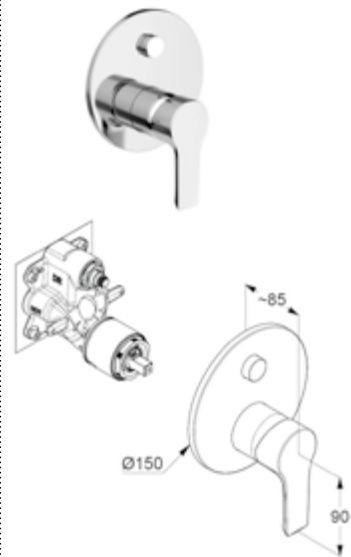

DIANA S100-Neu Unterputz-Wannenfüll- und Brausemischer
für Unterputzkörper DIANA-Neu SLIM.BOXX, Feinbauset mit Funktionseinheit, Wandmontage, PUSH&SWITCH Druckumsteller, autom. Umstellung: Brause/Wanne, geschlossener Hebel, Metall, Keramik-Kartusche mit Heißwasserbegrenzung, Durchflussmenge Wanne bei 3 bar 28l/min., Durchflussmenge Brause bei 3 bar 24 l/min., verchromt, (DI403553500) 230,- €

NEU

DIANA S100-Neu Unterputz-Wannenfüll- und Brausemischer
für Unterputzkörper DIANA-Neu SLIM.BOXX, eigensicher gegen Rückfließen, Feinbauset mit Funktionseinheit, Wandmontage, PUSH&SWITCH Druckumsteller, autom. Umstellung: Brause/Wanne, geschlossener Hebel, Metall, Keramik-Kartusche mit Heißwasserbegrenzung, Durchflussmenge Wanne bei 3 bar 25 l/min., Durchflussmenge Brause bei 3 bar 23 l/min., verchromt, (DI403557500) 333,- €