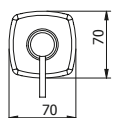

DIANA M100 Relingsystem
verchromt, mit Seifenschale und Kristallglas

DIANA M100 Relingsystem
als Handtuchablage

DIANA M100

Accessoires

**DIANA M100 Relingsystem/
Gästehandtuchhalter**
horizontal und vertikal montierbar,
verchromt
(DI605330500) 231,- €