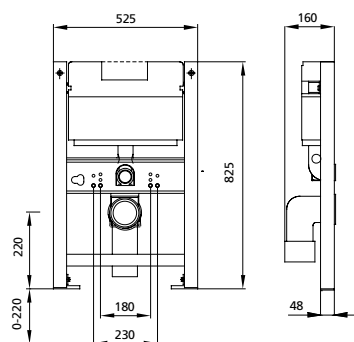

Verwendungszwecke

- Für Trockenbau
- Zum Einbau in teil- oder raumhohe Vorwandinstallationen
- Zum Einbau in raumhohe Installationswände
- Für Wand-WCs mit Anschlussmaßen nach DIN EN 33:2011-11
- Für Wand-WCs mit Ausladung bis 62 cm geeignet
- Für 1-Mengen-, 2-Mengen- oder Spül-Stopp-Spülung
- Für Fußbodenaufbauten 0-22 cm

Eigenschaften

- Selbsttragender sendzimirverzinkter und schallentkoppelter Stahlrahmen 48 mm
- Rahmen vorbereitet zur Aufnahme von WC-Kraftlagern bei WC-Keramiken mit kleiner Auflagenfläche
- Fußstützen verzinkt, verstellbar 0-22 cm
- Anschlussbogen in verschiedenen Tiefenpositionen werkzeuglos montierbar
- Befestigung Anschlussbogen schallgedämmt
- UP-Spülkasten mit Betätigung von vorne, schwitzwassergedämmt
- Montage- und Servicearbeiten am UP-Spülkasten werkzeuglos
- Wasseranschluss seitlich links oder hinten links
- Bauschutz für Serviceöffnung schützt vor Feuchtigkeit und Schmutz
- Geeignet für Duravit Sensowash C
- Ausgerüstet mit Leerrohr für Wasserzuleitung zum Anschluss von Geberit AquaClean Geräten
- Geeignet für Betätigungsplatten der Serie Omega20/30/60

B/H/T 525/825/160 mm (mit Ablauf)

DIANA Leichtbauelement für WWC Bauhöhe 82,5cm,

mit UP-Spülkasten Geberit Omega für Betätigung wahlweise von vorne oder oben, für 2-Mengen-Spülung, (DI061111) 461,- €

Hinweis

Der WC-Deckel bleibt nur in geöffneter Stellung, wenn der Abstand der Wand zum WC-Deckel > 25 mm misst. Bei Verwendung von WC-Keramiken wie z. B. von Keramag: Renova Nr. 1, Comprimo 204550, Joly 203060 V&B: Viala 765310, Viala 765210 muss die Montage der Betätigungstaste von oben erfolgen. WC Kraftlager für WC-Keramiken mit Auflagefläche kleiner 17 cm (z. B. Flaminia, Sentique)