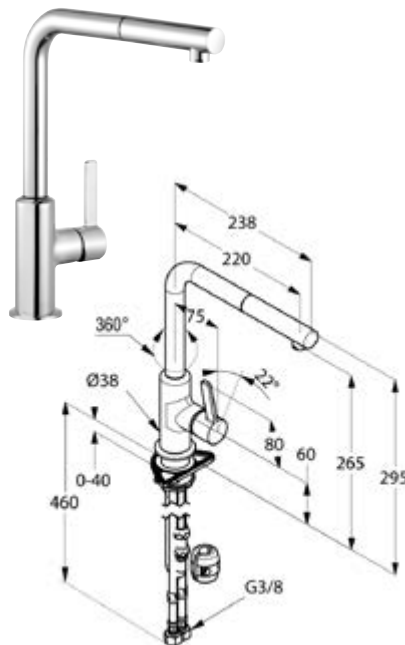

DIANA K600 Spültisch-Einhandmischer mit seitlicher Bedienung und schwenkbarem, herausziehbarem Auslauf, Höhe 295 mm, Ausladung 220 mm, verchromt, (DI426120500) 363,- €