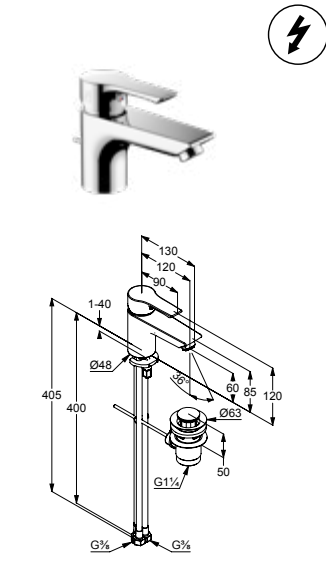

DIANA S100 Waschtischmischer Niederdruck
Auslaufhöhe 60 mm, 1-Loch Montage, geschlossener Hebel, für offene Heißwasserbereiter, Strahlregler M24, Keramik-Kartusche mit Heißwasserbegrenzung, Durchflussmenge bei 3 bar 5,0 l/min, Schnell-Montagesystem, verchromt, mit Ablaufgarnitur, (DI403006500) 178,- €