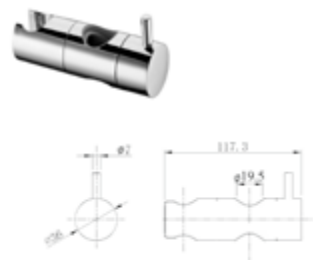

DIANA O100-Neu Ersatzgleiter
für Ø 19 mm, mit Stifthebel, verchromt,
(DI452603500) 10,70 €