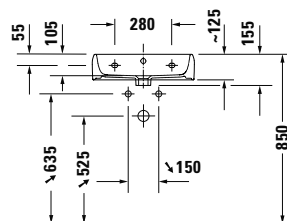

DIANA L200 Aufsatzbecken
ohne Hahnloch, ohne Überlauf, geschliffen,
Weiß-clean, 600 x 400 mm, (DI005212201) 404,- €