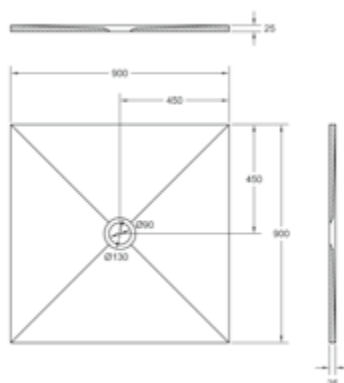

Diana L300 Mineralguss-Duschwannen — Widerstandsfähige und rutschfeste Duschwannen in drei antibakteriellen Oberflächen.

Material

Leichter, stabiler, langlebiger und antibakterieller Mineralguss der auch Rollstuhlbefahrbar ist.

Rutschhemmende Oberfläche

Antirutsch-Beschichtung mit Rutschhemmung nach DIN 51097 Klasse C.

Bodeneben

Bodenebener Einbau für nahtlose Raumgestaltung und Barrierefreiheit.

Farbvielfalt

In den drei Farben Weiß, Grau und Anthrazit erhältlich.

Strukturierte Oberfläche

Für eine natürliche Haptik und warme Atmosphäre.

DIANA L300 Edelstahlgitter

Oberfläche strukturiert
Weiß, (DI226390910) 133,- €
Grau, (DI226390912) 133,- €
Anthrazit, (DI226390911) 133,- €

DIANA L300 Mineralguss Duschwanne
900 x 900 mm, Tiefe 25 mm,
Ablaufloch 90 mm, Oberfläche strukturiert,
Weiß, (DI226403001) 523,- €
Grau, (DI226403052) 523,- €
Anthrazit, (DI226403030) 523,- €