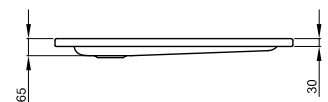

Maße in mm	A	B	C	D	G	H
800 x 800 x 65	800	800	700	700	210	210
900 x 750 x 65	900	750	800	650	210	210
900 x 900 x 65	900	900	800	800	210	210

DIANA M200 Stahl-Duschwanne, 65 mm,
Weiß, 1000 x 800 x 65 mm, (DI231512...) 660,- €
Weiß, 1000 x 1000 x 65 mm, (DI231510...) 418,- €
Weiß, 1200 x 900 x 65 mm, (DI231515...) 757,- €