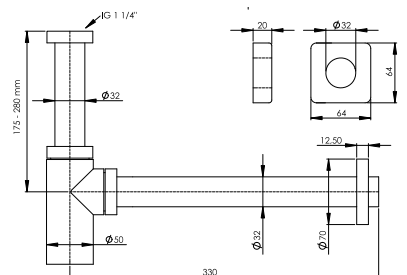

DIANA Design-Flaschensiphon Tauchrohr 250 mm, Abgangsrohr 300 mm, Rosette D=70 mm, zusätzl. quadrat. Rosette, 64x64 mm, 1 1/4" x 32 mm, Schwarz matt, (DI481110530) **87,50 €** Edelstahlfinish, (DI481110730) **68,60 €**