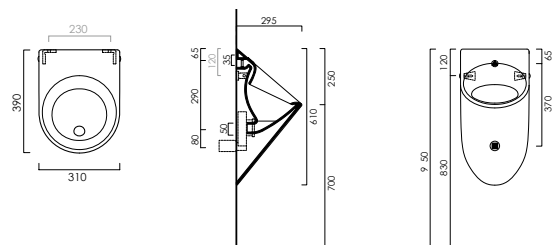

DIANA L500 Wand-Bidet

mit verdeckter Befestigung, Weiß-clean,
550 x 360 mm, (DI005190201) 682,- €
500 x 360 mm, Kompakt, (DI005191201) 641,- €

DIANA L500 Urinal

Weiß-clean, Zulauf 1/2", 390 x 600 x 310 mm,
ohne Deckel (DI005195201) 559,- €
mit Deckel softclose (DI005197201) 724,- €