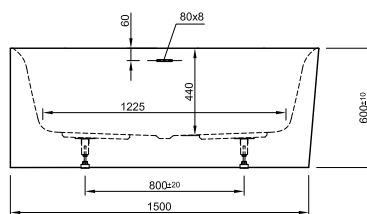

DIANA L200 Acrylwanne Oval XS Corner rechts
1550 x 800 x 600 mm, Nutzinhalt ca. 225 Liter, Schlitz-Überlauf, verchromt,
Weiß, (DI206114200001) 2.872,- €

DIANA Abdichtungssets
finden Sie auf Seite 282.

Bade- & Duschwannen
Duschrinnen & -Plätze