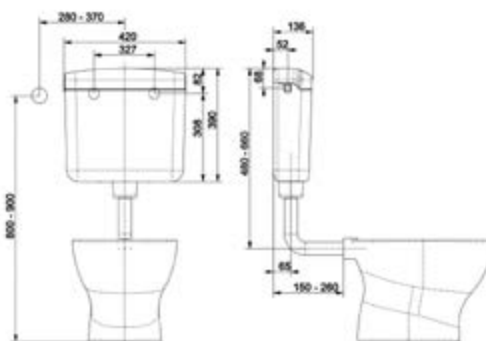

DIANA O100 Stahl Ausgussbecken

505 x 330 mm, ohne Hahnloch, Stahlblech mit Rückwand außen und innen glasiert Weiß, mit Kunststoffrand, inklusive Kette und Stopfen, ohne Überlauf, Ablaufventil 1 1/2", Weiß (DI025000001) **104,- €**