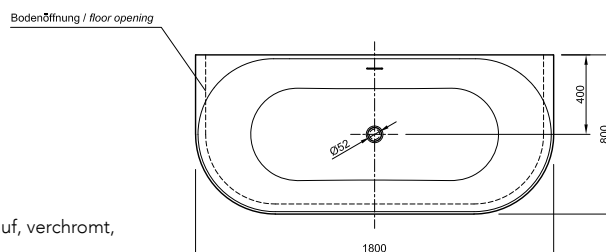

DIANA L200 Acrylwanne Oval, freistehend

1800 x 800 x 600 mm, Nutzinhalt ca. 230 Liter, Schlitz-Überlauf, verchromt, Weiß, (DI20611000001) 2.780,- €

DIANA L200 Acrylwanne Oval Wall, wandgebunden

1800 x 800 x 600 mm, Nutzinhalt ca. 230 Liter, Schlitz-Überlauf, verchromt, Weiß, (DI206113000001) 2.751,- €