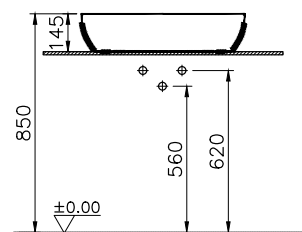

DIANA L300 Aufsatzschale freistehend, travers

615 x 405 x 145 mm, ohne Hahnloch, ohne Überlaufloch,
inkl. Ablaufventil starr mit Keramik-Ablaufstopfen
Weiß-clean, (DI006735201) 615,- €

DIANA L300 Aufsatzschale freistehend, asymmetrisch

550 x 430 x 145 mm, ohne Hahnloch, ohne Überlaufloch,
inkl. Ablaufventil starr mit Keramik-Ablaufstopfen
Weiß-clean, (DI006737201) 615,- €

DIANA L300-White Tiefspül-Wand-WC

spülrandlos, 540 mm Ausladung, Weiß matt clean, (DI006780043) 637,- €

DIANA L300-Black Tiefspül-Wand-WC

spülrandlos, 540 mm Ausladung, Schwarz matt clean, (DI006780042) 766,- €