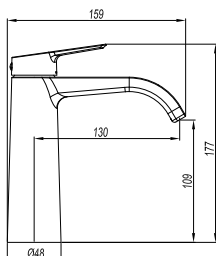

DIANA M200
Waschtischmischer M-Size
Auslaufhöhe 109 mm,
SoftEmotion-Keramikkartusche,
Ausladung 130 mm, ohne Ablaufgarnitur

verchromt, (DI402111500) 202,- €
Schwarz matt, (DI402111530) 278,- €