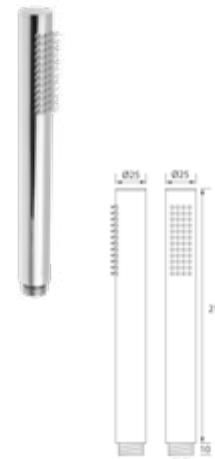

**DIANA L200 Eco Feinregen
Handbrause 4S softedge**
Brause Ø 130 mm, 4-strahlig mit Feinregendüsen,
Antikalkausstattung, Anschluss 1/2", verchromt,
(DI454114500) 82,90 €