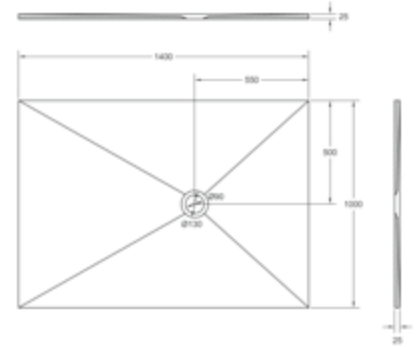

DIANA L300 Mineralguss Duschwanne
1400 x 800 mm, Tiefe 25 mm,
Ablaufloch 90 mm, Oberfläche strukturiert,
Weiß, (DI226442001) 744,- €
Grau, (DI226442052) 744,- €
Anthrazit, (DI226442030) 744,- €

DIANA L300 Mineralguss Duschwanne
1400 x 1000 mm, Tiefe 25 mm,
Ablaufloch 90 mm, Oberfläche strukturiert,
Weiß, (DI226444001) 975,- €
Grau, (DI226444052) 975,- €
Anthrazit, (DI226444030) 975,- €