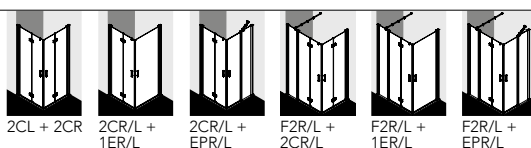

Tür

Tür mit Seitenwand

Walk-In

Fünfeck

Eckeneinstieg

Wannenabtrennung

DIANA O100 Duschkabinen

Die digitale Serienübersicht
finden Sie über diesen QR-Code.
qr.diana-bad.de/O100-Duschkabinen