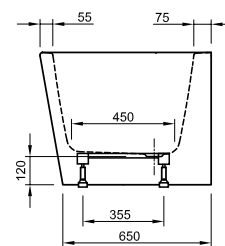

DIANA L100 Acrylwanne Wall XS Corner links, wandgebunden
1650 x 750 x 580 mm, Nutzinhalt ca. 175 Liter,
Drehrosette, verchromt, Weiß, (DI206105100001) 2.234,- €