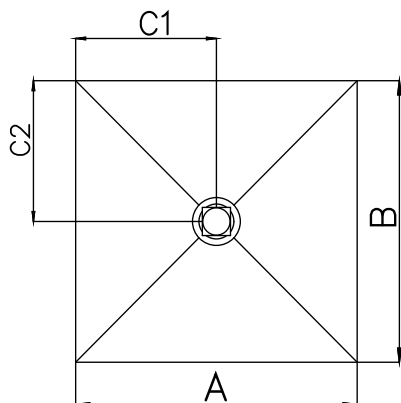

Quadrat – Ablauf außermittig

900	900	200	200	50	105	90	50	(DI248018299)	430,- €
1000	1000	200	200	50	105	90	50	(DI248018210)	457,- €
1200	1200	300	300	60	115	100	60	(DI248018222)	550,- €
1500	1500	300	300	60	115	100	60	(DI248018255)	728,- €

Quadrat