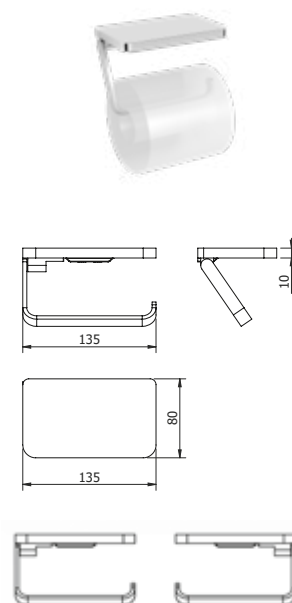

DIANA L100 Papierhalter
mit Ablage, Bügel rechts oder links
montierbar,
verchromt,
(DI600625500) 116,- €