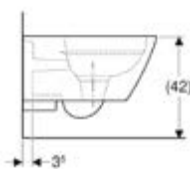

DIANA M100 Tiefspül-Wand-WC spülrandlos
540 mm Ausladung,
(DI002512...) 343,- €