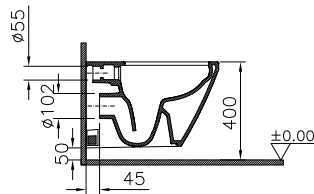

mit verdeckter Befestigung
Ausladung 540 mm,
(DI001420001) 459,- €