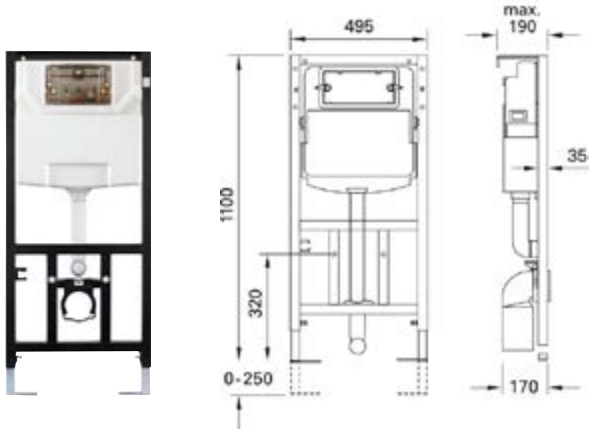

DIANA O100 WC-Leichtbau-Montageelement für WWK

Bauhöhe 110 cm mit UP-Spülkasten DIANA O100 für Betätigung von vorne, für 2-Mengen-Spülung, (DI062000) 230,- €

Verwendungszwecke

- Für Trockenbau
- Zum Einbau in teil- oder raumhohe Vorwandinstallationen
- Zum Einbau in raumhohe Installationswände
- Für Wand-WCs mit Anschlussmaßen nach DIN EN 33:2011-11
- Für Wand-WCs mit Ausladung bis 62 cm geeignet
- Für 1-Mengen-, 2-Mengen- oder Spül-Stopp-Spülung
- Für Fußbodenaufbauten 0–20 cm

Eigenschaften

- Selbsttragender Rahmen pulverbeschichtet
- Fußstützen verzinkt, verstellbar 0–20 cm
- Füße drehbar, Tiefe passend zum Einbau in U-Profile UW 50 und UW 75
- Anschlussbogen in verschiedenen Tiefenpositionen werkzeuglos montierbar
- UP-Spülkasten mit Betätigung von vorne, schwitzwassergedämmt
- Montage- und Servicearbeiten am UP-Spülkasten werkzeuglos
- Wasseranschluss hinten oder oben Mitte
- Bauschutz für Serviceöffnung schützt vor Feuchtigkeit und Schmutz
- Bauschutz für Serviceöffnung ablängbar
- Geeignet für Duravit Sensowash
- Geeignet für die Betätigungsplatte der Serie DIANA O100

B/H/T 495/1100/170-190 mm