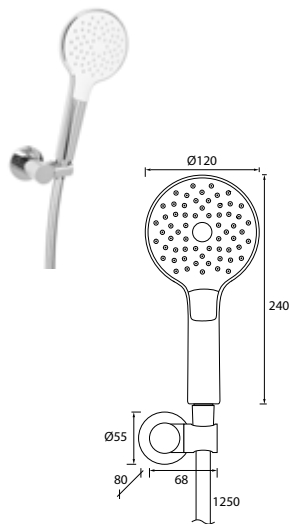

DIANA L200 Eco Wannenset

rund mit Feinregen Handbrause 1stlg
rund,

verchromt,
(DI454141500) 160,- €
Schwarz matt,
(DI454141530) 248,- €
Edelstahlfinish,
(DI454141730) 273,- €