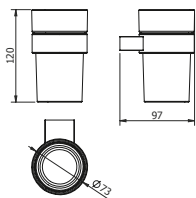

DIANA S100 Wand-Glashalter und Seifenhalter
verchromt, (DI606001500) 39,40 €
dazu passendes Kristallglas matt, (DI606010) 16,10 €