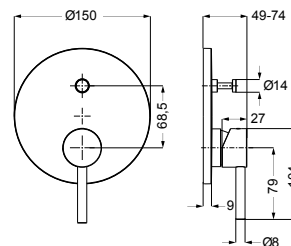

DIANA L200

Unterputz Wannenfüll- und Brausebatterie

Feinbauset für DIANA L Universal-Einbaubox, SoftEmotion-Keramikkartusche, Automatik Druckumsteller, eigensicher gegen Rückfließen, Blende rund Ø 150 mm,

verchromt, (DI407550500) 359,- €
Schwarz matt, (DI407550530) 501,- €
Edelstahlfinish, (DI407550730) 519,- €