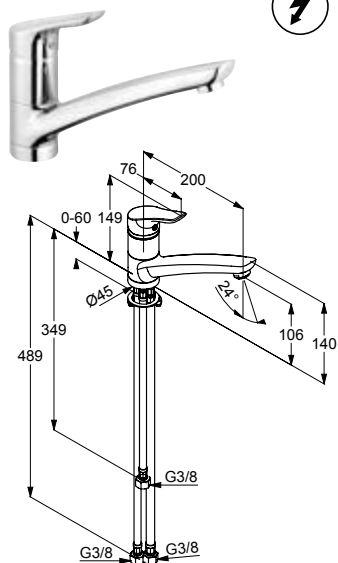

Die digitale Serienübersicht
finden Sie über diesen QR-Code.
qr.diana-bad.de/K300-Küchenarmaturen

DIANA K300
Spültisch-Einhandmischer
mit schwenkbarem Auslauf

DIANA K300 Küchenarmaturen — Leicht geschwungen mit schwenkbarem Auslauf.

Schwenkbarer Auslauf

*Serienmäßig, für flexiblen
Wassereinsatz.*

Niederdruckversion

*Für offene, drucklose
Warmwasserbereiter.*