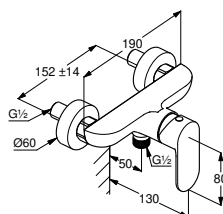

DIANA O200

Aufputz Brausemischer

Wandmontage, eigensicher gegen Rücklauf, Brauseabgabe G1/2, Keramik-Kartusche mit Heißwasserbegrenzung, Durchflussmenge bei 3 bar 23 l/min., S-Anschlüsse G1/2 x G3/4, verchromt, (DI400330500) 105,- €