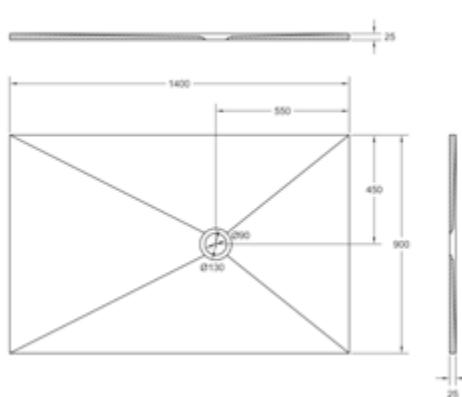

DIANA M300 Mineralguss Duschwanne
glatt, Weiß, 1400 x 900 mm,
Tiefe 25 mm, Ablaufloch 90 mm,
(DI226343001) 744,- €