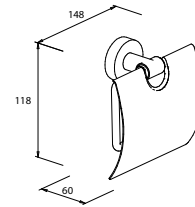

DIANA L200 Papierhalter
mit Deckel,

verchromt,
(DI600840500) 95,- €
Schwarz matt,
(DI600840530) 123,- €
Edelstahlfinish,
(DI600840730) 123,- €