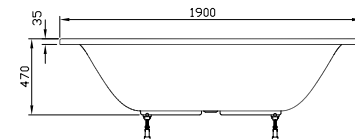

DIANA M100
Acryl-Einbauwannen

DIANA M100 Acryl-Einbauwanne
Weiß, 1700 x 750 mm, Nutzinhalt ca. 264 Liter,
(DI205002001) 501,- €

DIANA M100 Acryl-Einbauwanne
Weiß, 1800 x 800 mm, Nutzinhalt ca. 307 Liter,
(DI205004001) 516,- €

DIANA M100 Acryl-Duo-Einbauwanne
Weiß, 1800 x 800 mm, Nutzinhalt ca. 264 Liter,
(DI205014001) 487,- €