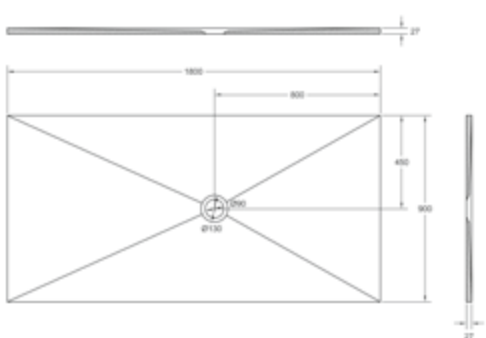

DIANA L300 Mineralguss Duschwanne
1600 x 900 mm, Tiefe 25 mm,
Ablaufloch 90 mm, Oberfläche strukturiert,
Weiß, (DI226463001) 987,- €
Grau, (DI226463052) 987,- €
Anthrazit, (DI226463030) 987,- €

DIANA L300 Mineralguss Duschwanne
1800 x 900 mm, Tiefe 27 mm,
Ablaufloch 90 mm, Oberfläche strukturiert,
Weiß, (DI226483001) 1.164,- €
Grau, (DI226483052) 1.164,- €
Anthrazit, (DI226483030) 1.164,- €

Bade- & Duschwannen
Duschrinnen & -Plätze

DIANA Abdichtungssets
finden Sie auf Seite 282.