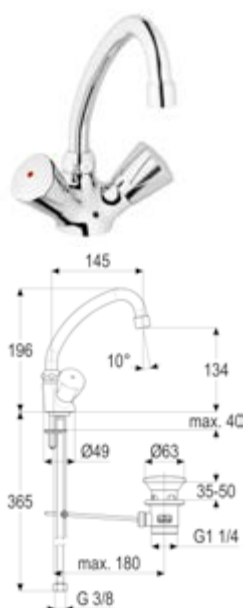

DIANA O100 2-Griff
Waschtischarmatur
Gußauslauf 120 mm, Auslaufhöhe
181 mm, mit Ablaufgarnitur, verchromt,
(DI407122500) 259,- €

DIANA O100 2-Griff
Waschtisch-Schwenkarmatur
Rohrauslauf 145 mm, Auslaufhöhe
134 mm, mit Ablaufgarnitur, verchromt,
(DI407112500) 180,- €