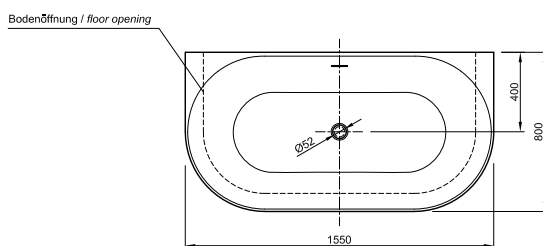

DIANA L200 Acrylwanne Oval XS Wall, wandgebunden
1550 x 800 x 600 mm, Nutzinhalt ca. 225 Liter, Schlitz-Überlauf, verchromt,
Weiß, (DI206114000001) 2.872,- €