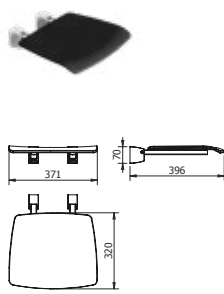

DIANA C100 Wandklappsitz**
verchromt, Ausladung 400 mm, weiße Sitzfläche, (DI617330501) 347,- €
schwarze Sitzfläche, (DI617330547) 347,- €
Befestigungsset separat bestellen