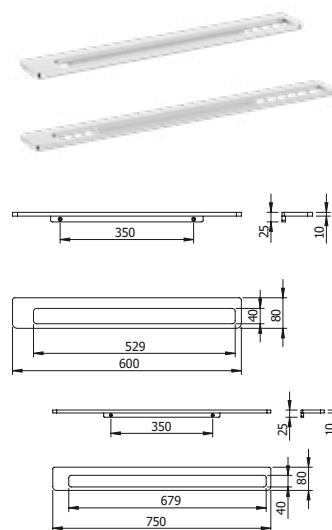

DIANA L100 Handtuch-/Mantelhaken
verchromt, (DI600360500) 22,50 €
Schwarz matt, (DI600360530) 26,90 €

DIANA L100 Badetuchhalter

600 mm,
verchromt,
(DI600412500) 181,- €
Schwarz matt,
(DI600412530) 217,- €

750 mm,
verchromt, (DI600413500) 265,- €