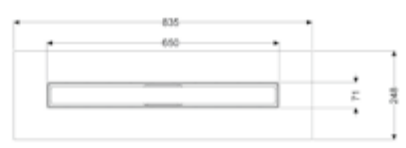

DIANA O100-Neu Duschrinne Komplettsset
mit Abdeckung, DN50, WaD, mit Haarsieb und
Multistop, Ablaufleistung 0,6 l/s
Länge 750 mm (DI249050700) 535,- €