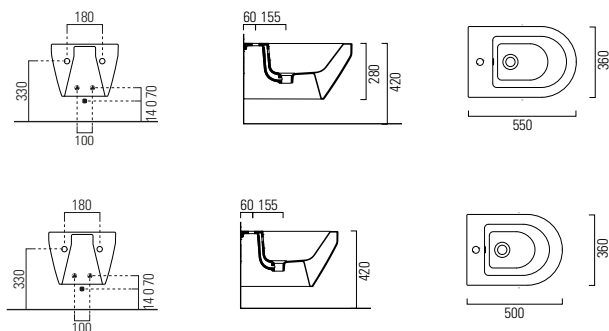

DIANA L500 WC und Urinale

DIANA L500 Tiefspül-Wand-WC
Weiß-clean, mit verdeckter Befestigung,
Rotationsspülung, spülrandlos,
550 x 360 mm

Rotationsspülung

DIANA L500 Tiefspül-Wand-WC

mit verdeckter Befestigung, Rotationspülung, spülrandlos, Weiß-clean,
550 x 360 mm, (DI005170201) 720,- €
500 x 360 mm, Kompakt, (DI005171201) 678,- €