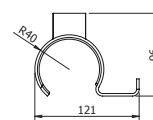

**DIANA S100 Halter Glätteisen /
Haartrockner**
verchromt,
(DI606480500) 65,90 €

DIANA S100 Handtuchhalter
verchromt, 1-armig, starr,
350 mm,
(DI606305500) 63,- €
450 mm,
(DI606306500) 65,90 €

DIANA S100 Handtuchhalter
verchromt, 2-armig, beweglich
350 mm,
(DI606301500) 69,40 €
450 mm,
(DI606302500) 74,40 €