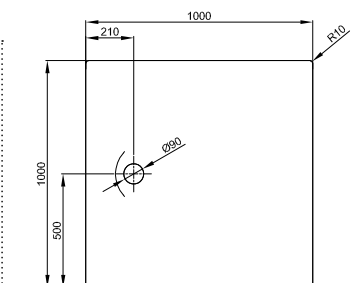

DIANA L400-Neu Stahl-Duschwannen

1000 x 1000 x 15 mm,
 Weiß, (DI232010001) 647,- €
 Snow, (DI232010600) 647,- €
 Flax, (DI232010610) 647,- €

Bade- & Duschwannen
 Duschrinnen & -Plätze

DIANA Abdichtungssets
 finden Sie auf Seite 282.