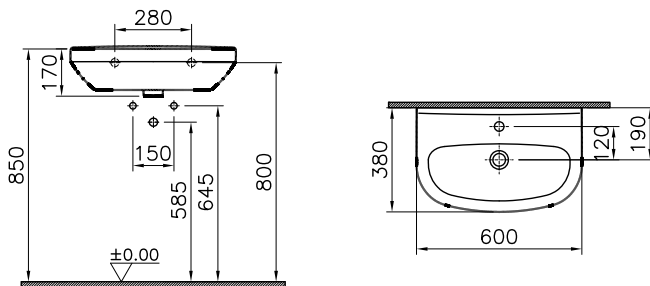

DIANA S100 Kompakt Waschtisch rund
600 x 380 mm, mit geringer Ausladung,
(DI001132001) 125,- €

DIANA S100 Halbsäule groß
für DIANA S100
Waschtische und E Waschtische,
(DI001108001) 84,10 €