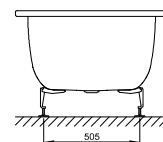

mit Überlauf hinten, Fußende rechts
1800 x 800 mm