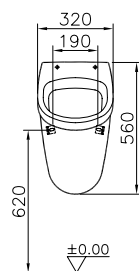

Tiefspül-Wand-WC spülrandlos
mit verdeckter Befestigung,
für 3/6 Liter Spülmenge, kurze
Ausladung 500 mm,
(DI001523001) 449,- €

DIANA S100 E Urinal