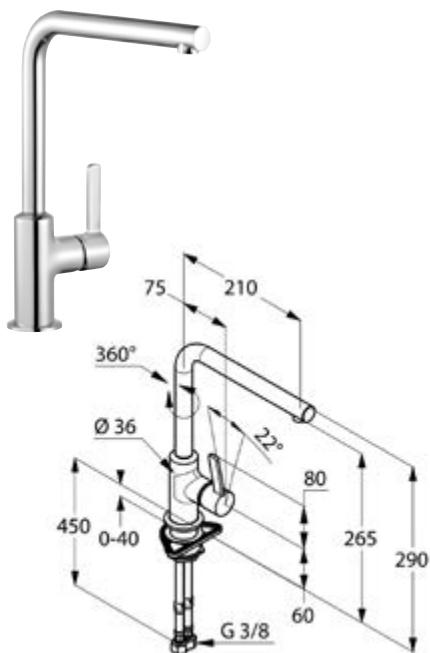

DIANA K600 Spültisch-Einhandmischer mit seitlicher Bedienung und schwenkbarem Auslauf, Höhe 290 mm, Ausladung 210 mm, verchromt, (DI426100500) 261,- €