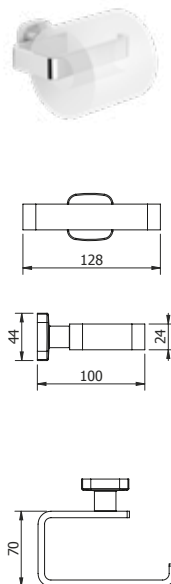

DIANA M100 Papierhalter
verchromt,
(DI605604500) 66,80 €