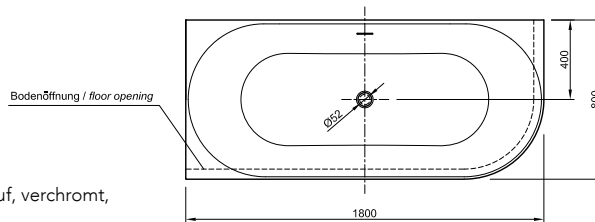

DIANA Abdichtungssets
finden Sie auf Seite 282.