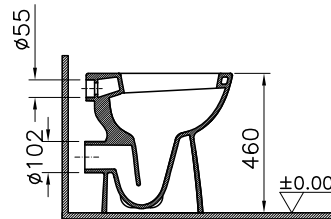

DIANA C100 Waschtisch

Weiß, rollstuhlunterfahrbar,
600 mm

mit Hahn- und Überlaufloch, (DI003210001) 299,- €

ohne Hahnloch, mit Überlaufloch, (DI003211001) 299,- €

mit Hahnloch, ohne Überlaufloch, (DI003212001) 278,- €

ohne Hahnloch, ohne Überlaufloch, (DI003213001) 278,- €

650 mm

Weiß, rollstuhlunterfahrbar,

mit Hahn- und Überlaufloch, (DI003220001) 311,- €

ohne Hahnloch, mit Überlaufloch, (DI003221001) 311,- €

mit Hahnloch, ohne Überlaufloch, (DI003222001) 290,- €

ohne Hahnloch, ohne Überlaufloch, (DI003223001) 290,- €