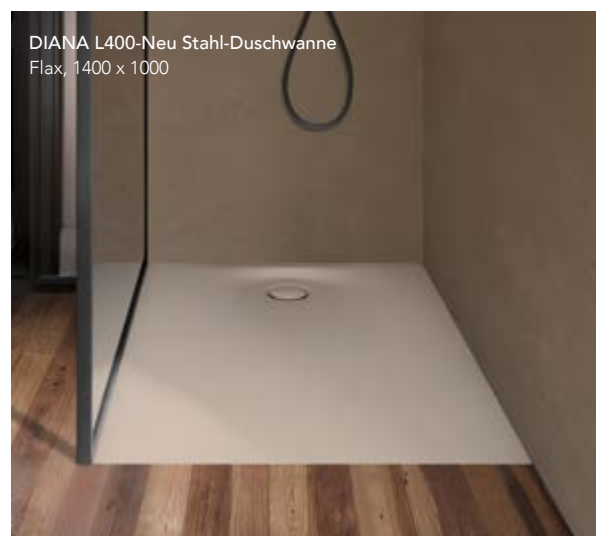

DIANA L400-Neu Stahl-Duschwanne
Flax, 1400 x 1000

DIANA L400-Neu Stahl-Duschwanne
Snow, 1400 x 1000

DIANA L400-Neu Stahl-Duschwannen — Äußerst widerstandsfähig und minimalistisch mit optionalen Oberflächenveredelungen für mehr Sicherheit und weniger Reinigungsaufwand.