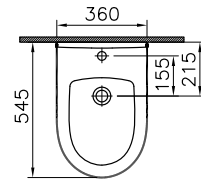

DIANA S100

Keramik, Urinale und Kompakt-Keramik

DIANA S100 Wand-Bidet