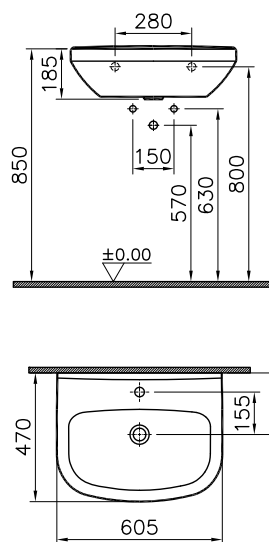

DIANA S100

Keramik und Kompakt-Keramik

DIANA S100 E Waschtisch eckig

600 x 470 mm, (DI001152001) 122,- €

650 x 480 mm, (DI001154001) 141,- €

Abstand der Eckventile darf bei Montage der Halbsäule maximal 80 mm betragen.

DIANA S100 Waschtisch rund

555 x 450 mm, (DI001101001) 110,- €

605 x 470 mm, (DI001102001) 110,- €

650 x 470 mm, (DI001104001) 131,- €

Abstand der Eckventile darf bei Montage der Halbsäule maximal 80 mm betragen.

DIANA S100 Handwaschbecken rund

450 x 350 mm, (DI001314001) 105,- €

500 x 375 mm, (DI001316001) 106,- €