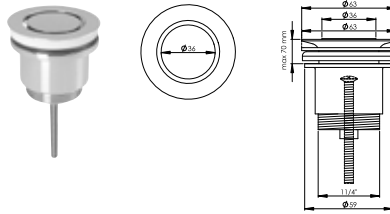

1 1/4" x D=72 mm, Stopfen Ø 72 mm Edelstahlschraube 70 mm, nicht verschließbar,

Messing Schwarz matt, (DI481101530) 58,40 €
Messing Edelstahloptik, (DI481101730) 49,70 €

DIANA Design-Universalventil
 1 1/4" x Ø 63 mm, für Becken ab
 Stärke 0.1 mm, Stopfen herausnehmbar,
 Ø 40 mm, verschließbar,
 Messing verchromt, (DI481027500) 62,50 €