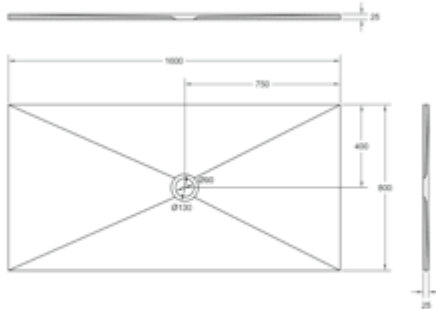

DIANA L300 Mineralguss Duschwanne
1800 x 900 mm, Tiefe 27 mm,
Ablaufloch 90 mm, Oberfläche strukturiert,
Weiß, (DI226483001) 1.164,- €
Grau, (DI226483052) 1.164,- €
Anthrazit, (DI226483030) 1.164,- €

Bade- & Duschwannen
Duschrinnen & -Plätze

DIANA Abdichtungssets
finden Sie auf Seite 282.