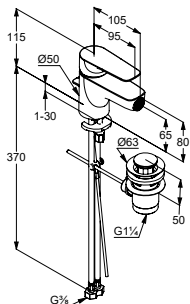

DIANA S200 Bidet-Einhandmischer
Auslaufhöhe 65 mm, Ausladung 105 mm, Einlochmontage, verstellbarer S-Pointer M24 PCA Strahlregler, Keramik-Kartusche mit Heißwasserbegrenzung, Schnell-Montagesystem, flexible Anschlüsse G 3/8, verchromt, (DI401240500) 185,- €

DIANA S200 Wanneneinlauf
Ausladung 170 mm, Durchflussmenge 23 l/min bei 3 bar, mit Schubrossette, verchromt, (DI401491500) 86,20 €