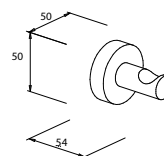

DIANA L200 Handtuchhaken

verchromt,
(DI600825500) 44,20 €
Schwarz matt,
(DI600825530) 51,- €
Edelstahlfinish,
(DI600825730) 51,- €