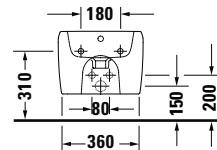

DIANA L200 Wand-Bidet
Weiß-clean, 1 Hahnloch, Überlaufloch, 570 mm Ausladung,
mit verdeckter Befestigung, DI005260201 465,- €