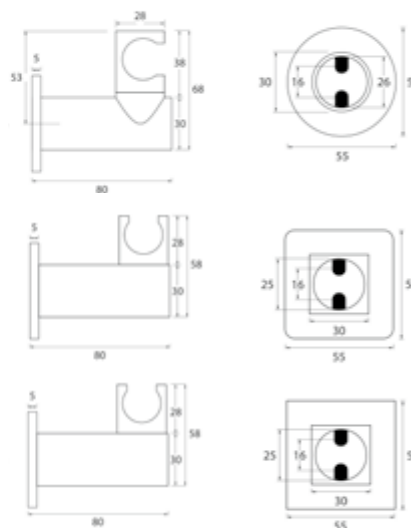

DIANA Wandbrausehalter flexibel
mit verstellbarer Konushalter/Konusaufnahme,
Messingausführung,

verchromt,
rund, (DI451621500) 55,- €
softedge, (DI451631500) 72,50 €
eckig, (DI451641500) 61,90 €