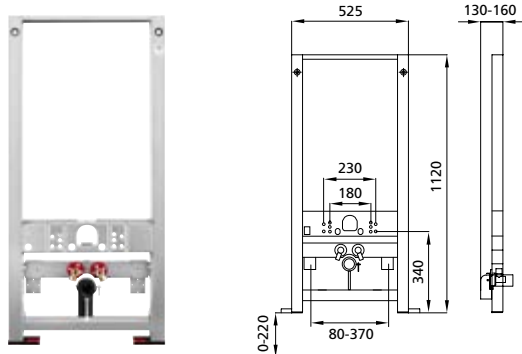

DIANA Leichtbauelemente für Bidet
Bauhöhe 112 cm, Universal, (DI061500) 218,- €

Verwendungszwecke

- Für Trockenbau
- Zum Einbau in teil- oder raumhohe Vorwandinstallationen
- Zum Einbau in raumhohe Installationswände
- Für Wandbidets mit Standarmatur
- Für Fußbodenaufbauten 0–22 cm

Eigenschaften

- Selbsttragender sendzimirverzinkter und schallentkoppelter Stahlrahmen 48 mm
- Fußstützen verzinkt, verstellbar 0–22 cm
- Kunststofffüße drehbar, Tiefe passend zum Einbau in U-Profile UW 50 und UW 75
- Befestigungsabstand Wandbidet 18 oder 23 cm
- Armaturenbefestigung breiten- und höhenverstellbar und schallgedämmt
- Widerlager höhenverstellbar
- Befestigung Anschlussbogen schallgedämmt

B/H/T 525/1120/130–160 mm
passende Bidets siehe Passliste