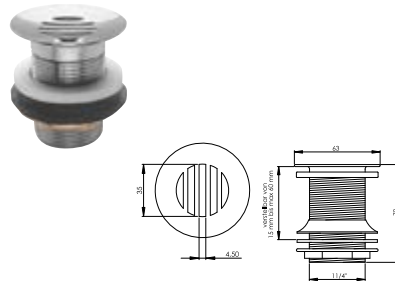

DIANA Schaftventil starr
1 1/4" x Ø 63 mm, nicht verschließbar,
ohne Überlaufschlitze, Messing verchromt,
Stopfen Ø 72 mm,
Schaftlänge 90 mm, (DI481032500) 33,30 €
Schaftlänge 100 mm, (DI481033500) 48,10 €

DIANA Schaftventil 1 1/4" x Ø 63 mm
mit Siebeinlauf, ohne Überlaufschlitze,
Schaftlänge: 70 mm,
Messing verchromt, (DI481013500) 24,90 €
Schwarz matt, (DI481013530) 44,60 €
Edelstahloptik, (DI481013730) 27,80 €