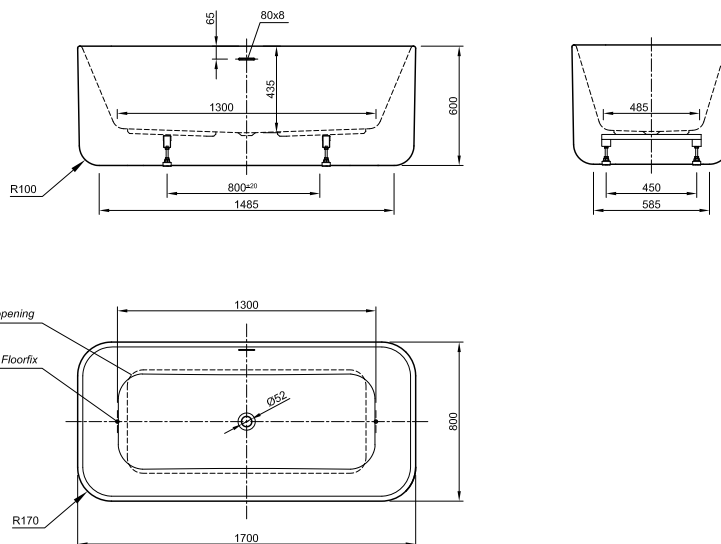

DIANA Abdichtungssets
finden Sie auf Seite 282.

Bade- & Duschwannen
Duschrinnen & -Plätze