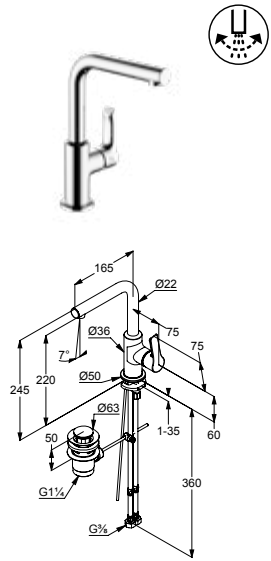

DIANA S100 Waschtischmischer
Auslaufhöhe 220 mm, 1-Loch Montage, geschlossener Hebel, seitliche Betätigung, Strahlregler M16,5, Keramik-Kartusche mit Heißwasserbegrenzung, Durchflussmenge bei 3 bar 7 l/min, schwenkbarer Auslauf (360°C), Schnell-Montagesystem, verchromt, mit Ablaufgarnitur, (DI403051500) 191,- €