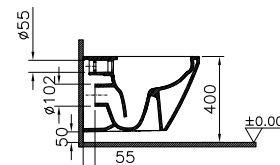

*Ein zusätzliches Ablaufrohr ist je nach Wandstärke erforderlich