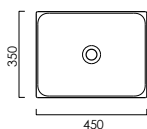

DIANA L500 Doppel-Waschtisch

1500 x 500 x 160 mm, Weiß-clean, mit Überlaufabdeckung verchromt, geeignet zur Wandmontage und wandbündige Aufsatzmontage, unterbaufähig, 2 Hahnlöcher durchgestochen, (DI005072201) 1.690,- € ohne Hahnloch, für 6 Hahnlöcher vorgestanzt, (DI005076201) 1.690,- €