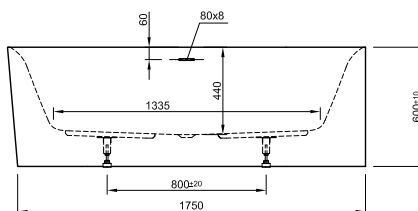

DIANA L200 Acrylwanne Oval Corner links

1800 x 800 x 600 mm, Nutzinhalt ca. 230 Liter, Schlitz-Überlauf, verchromt, Weiß, (DI206113100001) 2.751,- €