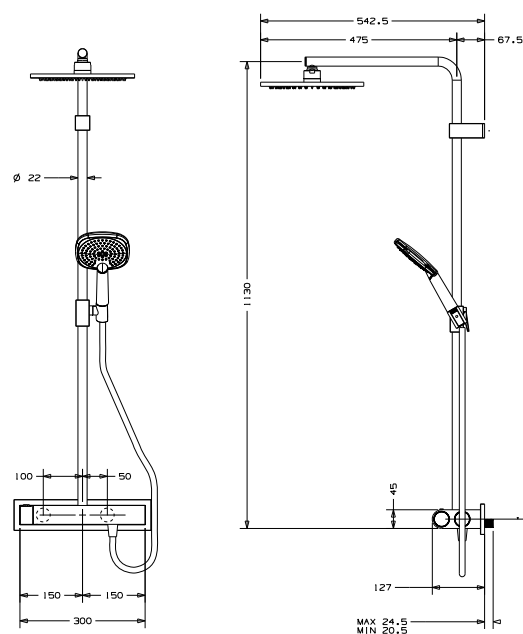

DIANA L100 Duschsystem mit Thermostat

eckige Kopfbrause Air-Technik 250 mm, Handbrause Air-Technik 120 mm 3S (Strahlarten: Rain, Massage, Rain und Massage) mit Brauseschlauch 1/2" x 1600 mm drehbar, Rohr 22 mm, kürzbar, mit Metallschieber und Metallwandhalterung mit Thermostat, verchromt, (DI457815500) 1.308,- €

Separate verdeckte Druckknöpfe für Handbrause und Kopfbrause. Durch Drücken gehen sie nach außen und durch Drehen können die Durchflussmenge und Temperatur eingestellt werden. Die Einstellungen bleiben bis zur nächsten Verwendung „gespeichert“. Mit nur einem Klick erhalten Sie immer die gleiche Temperatur und Durchflussmenge.

DIANA Abdichtungssets
finden Sie auf Seite 282.