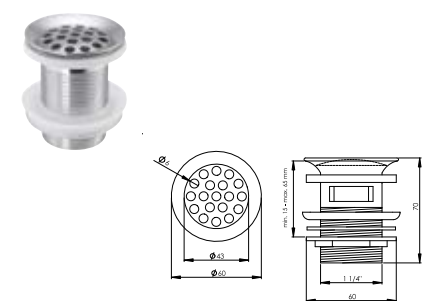

DIANA Schaftventil 1 1/4" x Ø 60 mm
Messing verchromt, mit Locheinlauf,
Schaftlänge 70 mm,
mit Überlaufschlitzen, (DI481014500) 24,90 €
ohne Überlaufschlitze, (DI481015500) 24,90 €