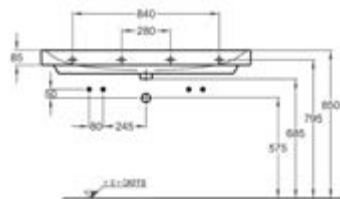

DIANA M100 E Waschtisch eckig
1200 x 480 mm, mit 1 Ab- und Überlaufloch,
(DI002074...) 600,- €