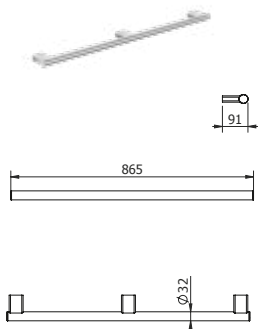

DIANA C100

Accessoires

DIANA C100 Haltegriff
verchromt, gerade,
365 mm, (DI617003500) 142,- €

DIANA C100 Haltegriff
verchromt, gerade,
515 mm, (DI617005500) 156,- €

DIANA C100 Haltegriff
verchromt, gerade,
665 mm, (DI617006500) 174,- €

DIANA C100 Haltegriff
verchromt, gerade,
mit Mittelkonsole, 765 mm,
(DI617013500) 192,- €

DIANA C100 Haltegriff
verchromt, 90°, links und rechts montierbar,
Einhängeklappsitz möglich,
446 x 733 mm, (DI617020500) 381,- €

DIANA C100 Haltegriff 90°
verchromt, mit Brausestange und
Duschgleitschieber links und rechts
montierbar, Einhängelklappsitz möglich,
446 x 1233 mm, (DI617200500) 505,- €

DIANA C100 Brausestange
verchromt, und Haltegriff,
mit Duschgleitschieber,
905 mm,
(DI617229500) 266,- €

DIANA C100 Kippspiegel
mehr dazu finden Sie auf der
Seite 211

**DIANA C100 Klappsitz Befestigungsset 1: für Beton Vollziegel Kalksand Vollstein, (DI617291) 9,90 €
DIANA C100 Klappsitz Befestigungsset 2: für Leichtbauwände m Schichtholzplatten (DI617292) 7,40 €
DIANA C100 Klappsitz Befestigungsset 3: für Leichtbauwände m int. Stahlplatten (DI617293) 8,30 €
DIANA C100 Klappsitz Befestigungsset 4: für Porenbeton oder Lochsteine (DI617294) 38,40 €