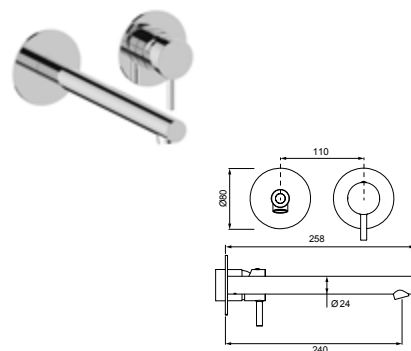

DIANA L200 Unterputz 2-Loch Wand-Waschtischmischer

Feinbauset, Montage des Auslaufs wahlweise links / rechts / unten möglich, Armaturenblende $\varnothing$ 80 mm, ohne Ablaufgarnitur,

verchromt,
160 mm, (DI407102500) 485,- €
210 mm, (DI407103500) 497,- €
240 mm, (DI407104500) 509,- €

Schwarz matt,
160 mm, (DI407102530) 679,- €
210 mm, (DI407103530) 695,- €
240 mm, (DI407104530) 711,- €

Edelstahlfinish,
160 mm, (DI407102730) 704,- €
210 mm, (DI407103730) 720,- €
240 mm, (DI407104730) 737,- €