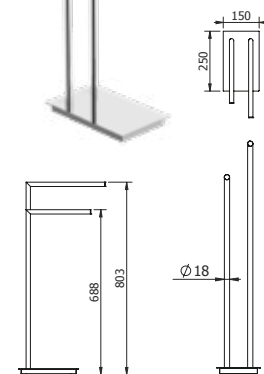

DIANA S100 Handtuchhalter
verchromt, Standmodell,
mit 2 Handtuchstangen,
(DI606308500) 319,- €