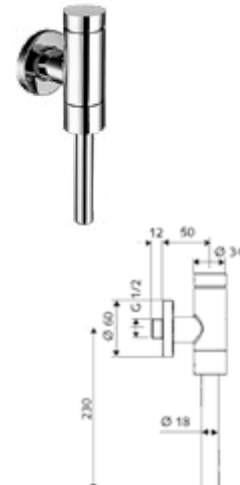

DIANA O100 Urinal-Druckspüler
1/2" Spülarmatur, mit Messing-Drucktaste, Spülmenge einstellbar 1-6 l, Spülarmatur konform DIN EN 12541, mit integriertem Serviceabsperrventil, verchromte Ganzmetallausführung, DN 15, (DI041002500) 169,- €