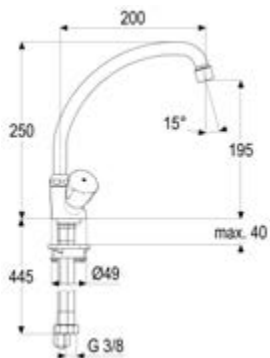

DIANA O100

Armaturen

DIANA O100 Sichtbare Teile
für alle Unterputzventile warm,
verchromt,
(DI407564500) 36,10 €

DIANA O100
Verlängerung 40 mm
für alle Unterputzventile,
(DI407793) 27,20 €

DIANA O100 Sanitär Oberteile
mit Metallgriff
verchromt,

G 3/8" kalt,
(DI407781500K) 20,40 €
G 3/8" warm,
(DI407781500W) 20,40 €

G 1/2" kalt,
(DI407782500K) 22,30 €
G 1/2" warm,
(DI407782500W) 22,30 €