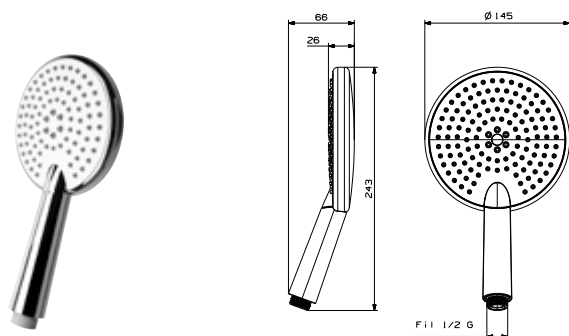

DIANA L100 Handbrause 1S
rund, Air-Technik, Strahlart: Rain,
ø 100 mm, Kalk Easy-Clean,
verchromt,
(DI457010500) 36,10 €

DIANA L100 Handbrause 1S
eckig, Air-Technik, Strahlart: Rain,
100 x 100 mm, Kalk Easy-Clean,
verchromt,
(DI457020500) 36,10 €