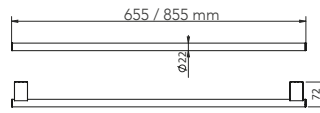

**DIANA S100 Halter Glätteisen /
Haartrockner**
verchromt,
(DI606480500) 65,90 €

DIANA S100 Handtuchhalter
verchromt, 1-armig, starr,
350 mm,
(DI606305500) 63,- €
450 mm,
(DI606306500) 65,90 €

DIANA S100 Handtuchhalter
verchromt, 2-armig, beweglich
350 mm,
(DI606301500) 69,40 €
450 mm,
(DI606302500) 74,40 €