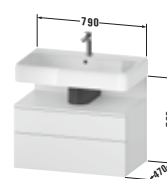

DIANA L200 Badmöbel

Unterschranke

Ausstattung	Waschtischunterbau 1 Tür, Anschlag links	Waschtischunterbau 1 Tür, Anschlag rechts	Waschtischunterbau 1 Tür, Anschlag links	Waschtischunterbau 1 Tür, Anschlag rechts	Waschtischunterbau, 2 Schubkästen, Optionale Nischen- beleuchtung	Waschtischunterbau, 2 Schubkästen, Optionale Nischen- beleuchtung
Höhe mm	644	644	644	644	590	590
Tiefe mm	350	350	420	420	470	470
Breite mm	440	440	490	490	590	790
DIANA Art.-Nr.	(DI086204011...)	(DI086204012...)	(DI086204021...)	(DI086204022...)	(DI08620501...)	(DI08620502...)
Preis	690,- €	690,- €	695,- €	695,- €	997,- €	1.055,- €
Passend zu Keramik	DI005218201	DI005218201	DI005200201	DI005200201	DI005202201	DI005204201