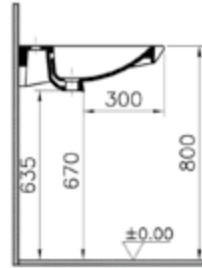

DIANA C100

Keramik