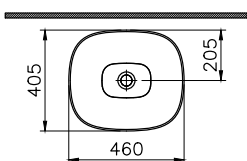

DIANA L300 Aufsatzschale freistehend, rund
Ø 395 x 145 mm, ohne Hahnloch, ohne Überlaufloch,
inklusive Ablaufventil starr mit Keramik-Ablaufstopfen
Weiß-clean, (DI006705201) 668,- €

DIANA L300-White Aufsatzschale
Weiß matt clean, (DI006705043) 681,- €
DIANA L300-Black Aufsatzschale
Schwarz matt clean, (DI006705042) 720,- €