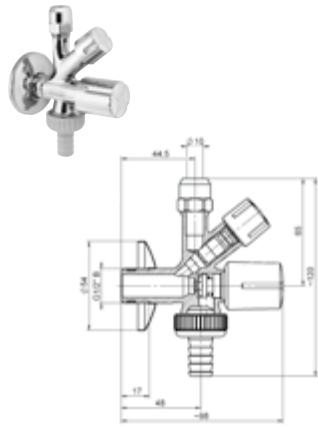

DIANA O100 Kombi-Eckventil
mit selbstdichtendem Anschluss-
gewinde, DVGW geprüft,
Rückflussverhinderer, Rosette und
Schlauchverschraubung, poliert
verchromt, (DI407953500) 32,70 €