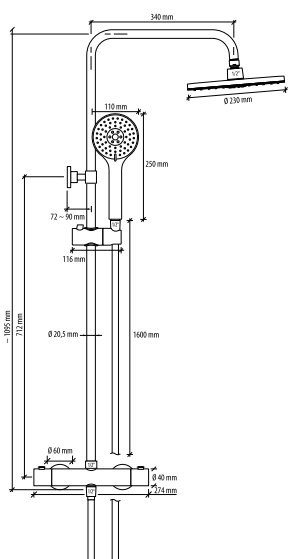

DIANA S100, M100 und O100 Duschsysteme

DIANA S100 Eco Duschsystem mit Thermostat
Kopfbrause 230 mm, Handbrause 3-strahlig,
Schlauch ECO-Duschsystem mit Thermostatarmatur
rund, bestehend aus: Duschsäule, Messing ver-
chromt, Horizontal und vertikal stufenlos verstellbarer
Gleiter mit Tastfunktion, sowie einer frei justierbaren
Konusaufnahme. Cool-Body-Aufputzthermostat mit
Heißwassersperre bei 38 °C, ECO-Tellerkopfbrause,
rund inkl. Kugelgelenk. Anschluss DN 15 (1/2"),
Brausekopf Ø 230 mm, Durchflussmenge ca. 13 l/
min. bei 3 bar. ECO-Handbrause, Anschluss DN 15
(1/2"), Brausekopf Ø 110 mm, mit drei Strahlarten:
Brauseregen, Massagestrahl und Mixstrahl inkl. ECO-
Paket zur Durchflussbegrenzung auf 6 l/min bei 3 bar,
Isoflex-Brauseschlauch, 1600 mm, verchromt
(DI451710500) 588,- €