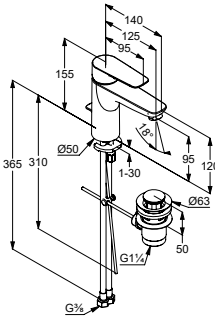

DIANA S200 Waschtischmischer 100
Auslaufhöhe 95 mm, Ausladung 140 mm, Einlochmontage, Strahlregler M24 x1, Keramik-Kartusche mit Heißwasserbegrenzung, Durchfluss: 5,0 l/min, Schnell-Montagesystem, flexible Anschlüsse G 3/8, verchromt, mit Ablaufgarnitur, (DI401040500) 169,- € ohne Ablaufgarnitur, (DI401042500) 166,- €