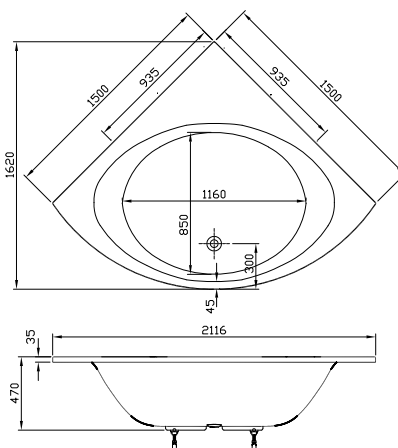

DIANA M100 Acryl-6-Eck-Einbauwanne Weiß, 1900 x 900 mm, Nutzinhalt ca. 214 Liter, (DI205063001) 676,- €

DIANA M100 Acryl-Eckeinbauwanne Weiß, 1500 x 500 mm, Nutzinhalt ca. 250 Liter, ohne Schürze, ohne Gestell, (DI205082001) 918,- €

DIANA M100 Acryl-Schürze Weiß, 1500 x 500 mm, (DI205087001) 574,- €