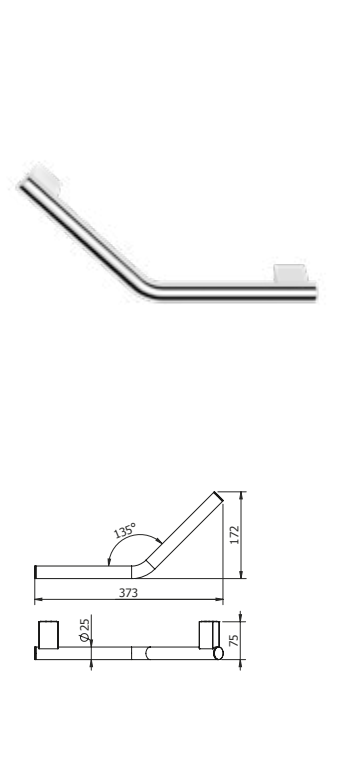

DIANA S100 Wannengriff
verchromt, abgewinkelt,
(DI606424500) 101,- €

DIANA S100 Duschklapsitz *
weiße Sitzfläche, belastbar bis
120 kg, (DI606491500) 296,- €
Befestigungsset separat bestellen.
Siehe unten.