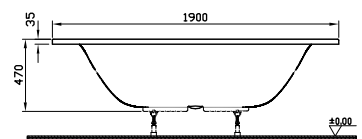

DIANA M100 Acryl-Trapez-Einbauwanne rechts, Weiß, 1700 x 1200 x 800 mm, Nutzinhalt ca. 350 Liter, (DI205072001) 907,- €

DIANA M100 Acryl-6-Eck-Einbauwanne Weiß, 2050 x 900 mm, Nutzinhalt ca. 256 Liter, (DI205064001) 779,- €

DIANA M100 Acryl-Schürze Weiß, 1500 x 500 mm, (DI205087001) 574,- €