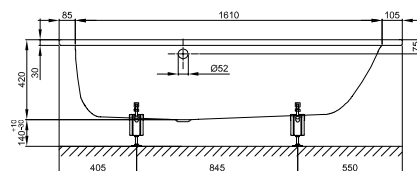

mit Überlauf hinten, Fußende rechts
1800 x 800 mm