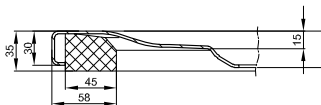

DIANA L400-Neu Stahl-Duschwannen

800 x 800 x 15 mm,
Weiß, (DI232002001) 511,- €
Snow, (DI232002600) 511,- €
Flax, (DI232002610) 511,- €

DIANA L400-Neu Stahl-Duschwannen

900 x 750 x 15 mm,
Weiß, (DI232003001) 549,- €
Snow, (DI232003600) 549,- €
Flax, (DI232003610) 549,- €