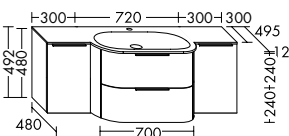

Mineralguss-Waschtisch Muldentiefe 120 mm, Beckenmaß 600 x 323 mm		Höhe mm	492	
	SHDM...	Tiefe mm	495	
	...102 L	Breite mm	1020	DI0841831... 1.812,- €
Waschtischunterschrank 1 Schublade oben mit Siphonausschnitt und 2 Aufbewahrungsboxen 1 Auszug unten inkl. Raumparsiphon Unterschrank 2 offene Fächer