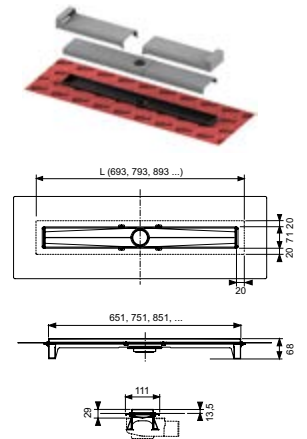

Länge	gerade, inkl. Seal System Dichtmanschette	schwarz beschichtet, gerade, inkl. Seal System Dichtmanschette	Wandausführung inkl. Seal System Dichtmanschette
DIANA M100 Duschrinne gerade	700 mm	(DI249000104) 475,- €	(DI249000106) 551,- €	(DI249000105) 494,- €
	800 mm	(DI249000204) 491,- €	(DI249000206) 569,- €	(DI249000205) 511,- €
	900 mm	(DI249000304) 506,- €	(DI249000306) 587,- €	(DI249000305) 526,- €
	1000 mm	(DI249000404) 536,- €	(DI249000406) 620,- €	(DI249000405) 557,- €
	1200 mm	(DI249000604) 595,- €	(DI249000606) 691,- €	(DI249000605) 619,- €