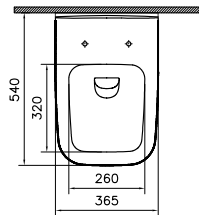

DIANA L100 Tiefspül-Wand-WC
spülrandlos 540 mm Ausladung, 3 Spülströme
mit abnehmbarem Spülverteiler, für 3/6 l Spülmenge,
mit verdeckter Befestigung,
(DI004512...) 517,- €