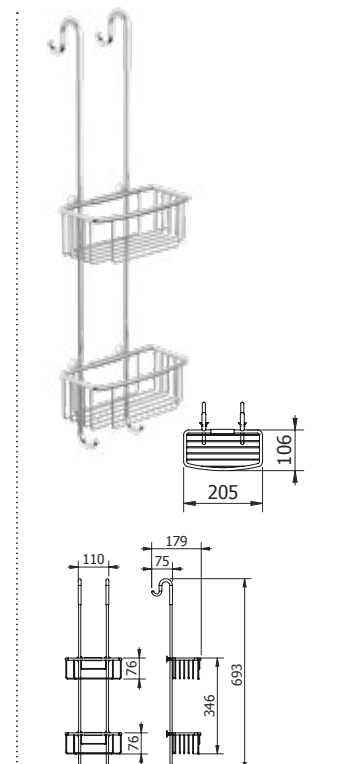

DIANA S100 Wannengriff
verchromt, abgewinkelt,
(DI606424500) 101,- €

DIANA S100 Duschklapsitz *
weiße Sitzfläche, belastbar bis
120 kg, (DI606491500) 296,- €
Befestigungsset separat bestellen.
Siehe unten.