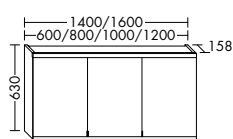

DIANA M700

Spiegelschränke mit horizontaler LED-Beleuchtung