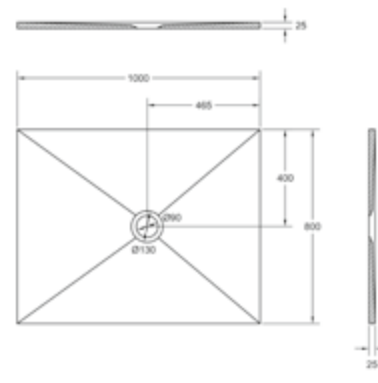

DIANA L300 Mineralguss Duschwanne
900 x 900 mm, Tiefe 25 mm,
Ablaufloch 90 mm, Oberfläche strukturiert,
Weiß, (DI226403001) 523,- €
Grau, (DI226403052) 523,- €
Anthrazit, (DI226403030) 523,- €

DIANA L300 Mineralguss Duschwanne
1000 x 800 mm, Tiefe 25 mm,
Ablaufloch 90 mm, Oberfläche strukturiert,
Weiß, (DI226412001) 613,- €
Grau, (DI226412052) 613,- €
Anthrazit, (DI226412030) 613,- €