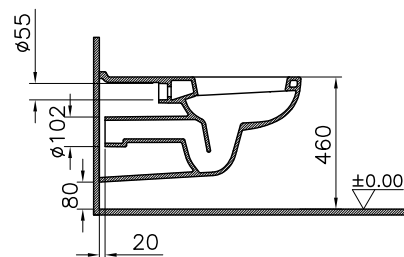

DIANA C100 Flachspül-Wand-WC
lange Ausladung 700 mm, mit Spülrand,
(DI003555001) 531,- €