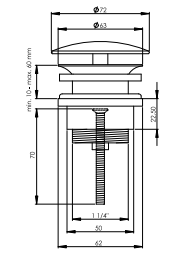

1 1/4" x D=72 mm, Stopfen Ø 72 mm Edelstahlschraube 70 mm, nicht verschließbar,

Messing Schwarz matt, (DI481101530) 58,40 €
Messing Edelstahloptik, (DI481101730) 49,70 €

DIANA Design-Universalventil
 1 1/4" x Ø 63 mm, für Becken ab
 Stärke 0.1 mm, Stopfen herausnehmbar,
 Ø 40 mm, verschließbar,
 Messing verchromt, (DI481027500) 62,50 €