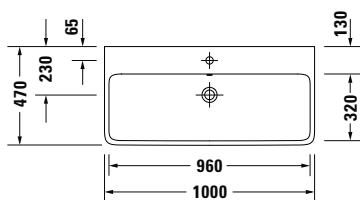

DIANA L200 Waschtisch
mit Hahnloch, mit Überlaufloch,
Weiß-clean, 1000 x 470 mm, (DI005206201) 662,- €