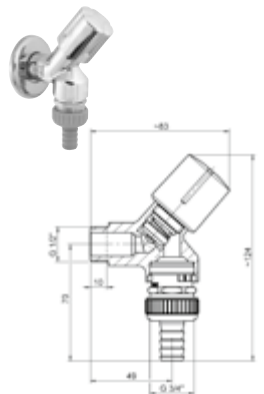

DIANA O100 Nebenanschlussventil
mit Rückflussverhinderer und Schlauchverschraubung, poliert verchromt, (DI407932500) 47,90 €

DIANA O100
Geräteschrägsitzventil
mit Rückflussverhinderer, Rohrbe-
lüfter und Schlauchverschraubung,
poliert verchromt, DVGW geprüft,
(DI407943500) 32,50 €