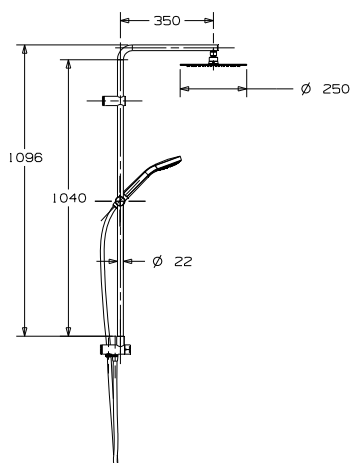

DIANA M100 Duschsystem
Air-Technik, Kopfbrause 250 mm, DIANA M100
Handbrause 3S mit Knopf, Schieber aus ABS mit
Brauseschlauch 1600 mm, Brauseschlauch 600 mm,
mit Umsteller,
(DI455822500) 593,- €