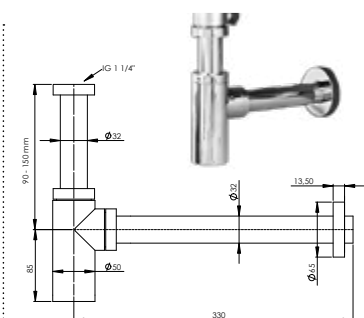

DIANA Design-Flaschengeruchverschluss

1 1/4" x 32 mm, Gehäuse und Rohre Messing poliert, Messingrosette mit Gleitring, Tauchrohr aus Messing, Reinigungsöffnung mit O-Ring-Dichtung, (DI481045500) 86,70 €