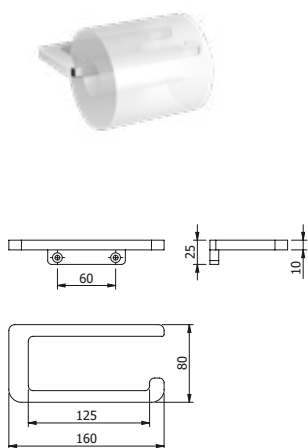

DIANA L100 Papierhalter
ohne Deckel,
verchromt,
(DI600621500) 60,90 €
Schwarz matt,
(DI600621530) 73,- €