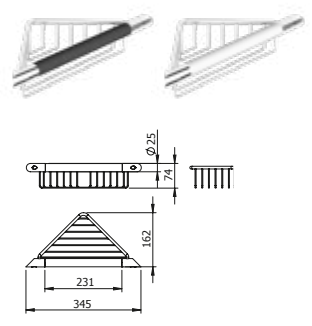

DIANA C100 Eckhaltegriff mit Duschkorb
verchromt, für Eckmontage, mit weißer Rutschhemmung, (DI617456501) 146,- €
mit schwarzer Rutschhemmung, (DI617456547) 146,- €

DIANA Abdichtungssets finden Sie auf Seite 284.