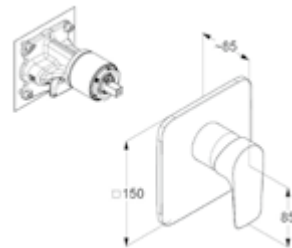

DIANA S200 Aufputz Brausethermostat
Temperaturwählgriff mit Heißwassersperre bei 38°C, Durchflussmenge 25,0 l/min bei 3 bar, mit Siebdichtungen, verchromt, (DI432300500) 268,- €

NEU

DIANA S200-Neu Unterputz Brausemischer
für Unterputzkörper DIANA-Neu SLIM.BOXX, Feinbauset mit Funktionseinheit, Wandmontage, geschlossener Hebel, Metall, Keramik-Kartusche mit Heißwasserbegrenzung, Durchflussmenge bei 3 bar 28 l/min., verchromt, (DI401541500) 212,- €

NEU