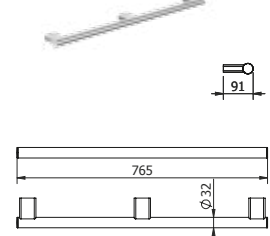

DIANA C100 Stützklappgriff
verchromt

DIANA C100

Accessoires

DIANA C100 Haltegriff
verchromt, gerade,
365 mm, (DI617003500) 142,- €

DIANA C100 Haltegriff
verchromt, gerade,
515 mm, (DI617005500) 156,- €

DIANA C100 Haltegriff
verchromt, gerade,
665 mm, (DI617006500) 174,- €