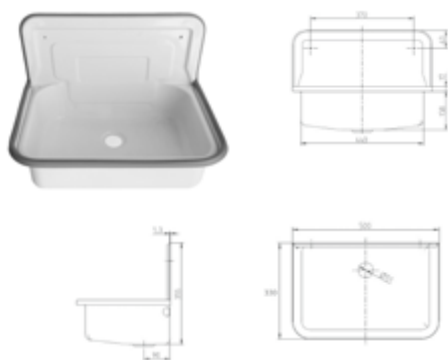

DIANA O100 Stahl Ausgussbecken

505 x 330 mm, ohne Hahnloch, Stahlblech mit Rückwand außen und innen glasiert Weiß, mit Kunststoffrand, inklusive Kette und Stopfen, ohne Überlauf, Ablaufventil 1 1/2", Weiß (DI025000001) **104,- €**