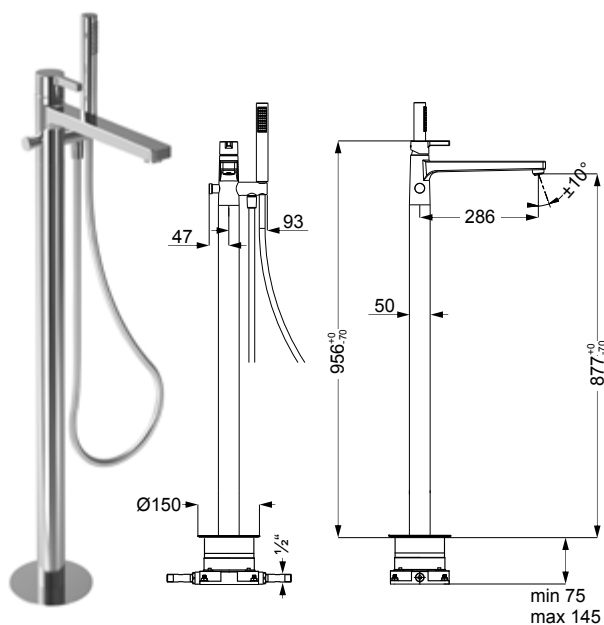

DIANA L100

Armaturen verchromt und Schwarz matt

DIANA L100 Aufputz Wannenfüll- und Brausemischer
ohne Brausegarnitur, Brauseanschluss 1/2", SoftEmotion-Keramikkartusche, Automatik-Zugumsteller, eigensicher gegen Rückfließen,

verchromt, (DI406410500) 286,- €

DIANA L100 Aufputz Brausemischer
ohne Brausegarnitur, Brauseanschluss 1/2", SoftEmotion-Keramikkartusche, eigensicher gegen Rückfließen, schraubbare Wandrosetten, S-Anschlüsse 1/2" / 3/4",

verchromt, (DI406310500) 224,- €

DIANA L100 Wannen-Standarmatur

bodenstehend, Feinbauset zum Aufsatz auf Diana L Unterputz Einbaubox DI406460, Brauseanschluss 1/2", SoftEmotion-Keramikkartusche, Automatik-Zugumsteller, Duschgarnitur mit Stabhandbrause, eigensicher gegen Rückfließen, Brauseschlauch 1/2" x 1,50m x 1/2" Drehkonus, Ausladung 286 mm, nachträgliche Ausrichtung +/- 18° möglich

verchromt, (DI406460500) 1.860,- €
Schwarz matt, (DI406460530) 2.604,- €