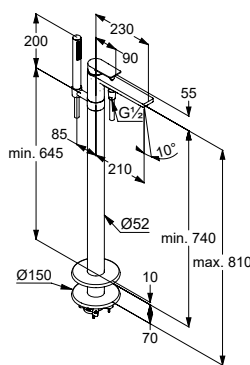

DIANA M100 Wannen-Standarmatur
Auslaufhöhe 740 mm, Ausladung
230 mm, automatische Umstellung Wanne/
Brause, Keramik-Kartusche mit Heißwasser-
begrenzung, mit Brausehalter, mit DIANA
L100 Stabhandbrause, Durchflussmenge 22
l/min bei 3 bar, verchromt, für Flexx.Boxx
(DI405451500) 1.765,- €

**DIANA Flexx.Boxx
Unterputz-Einheitskörper**
für Wannen-Standarmatur,
Rohbau-Set, Anschlussgewinde 3/4",
ohne Funktionseinheit,
(DI406450) 411,- €

DIANA Abdichtungssets
finden Sie auf Seite 282.