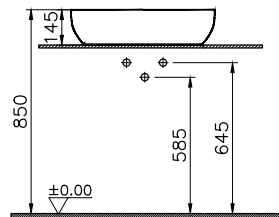

DIANA L300 Aufsatzschale freistehend, rechteckig
460 x 405 x 145 mm, ohne Hahnloch, ohne Überlaufloch,
inklusive Ablaufventil starr mit Keramik-Ablaufstopfen
Weiß-clean, (DI006725201) 556,- €

DIANA L300-White Aufsatzschale
Weiß matt clean, (DI006725043) 568,- €
DIANA L300-Black Aufsatzschale
Schwarz matt clean, (DI006725042) 600,- €