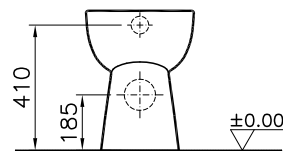

DIANA C100 Flachspül-Stand-WC

Sonderhöhe 460 mm, mit waagrechtm Abgang,
mit Spülrand, (DI003655001) 388,- €

DIANA C100 Tiefspül-Stand-WC

Sitzhöhe 455 mm, rollstuhlgerecht, Spülvolumen 3/6,
mit seitlicher Befestigung,
ohne Spülrand, (DI003652001) 481,- €