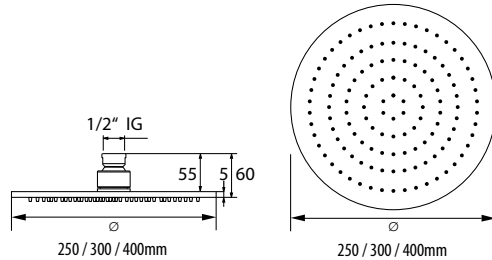

EDEL
STAHL
KERN