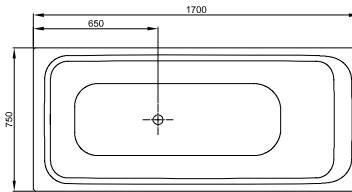

mit Überlauf am Fußende
1700 x 750 mm

mit Überlauf am Fußende
1800 x 800 mm