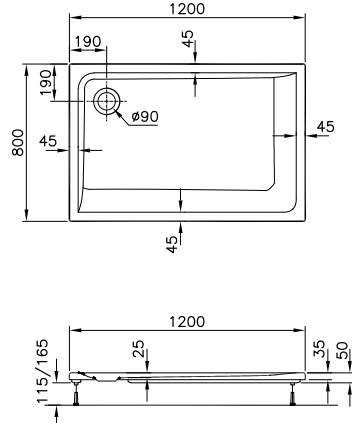

DIANA M100 Acryl-Rechteck-Duschwanne
Weiß, 1200 x 800 mm,
Tiefe 35 mm, Ablaufloch 90 mm,
(DI225022001) 456,- €