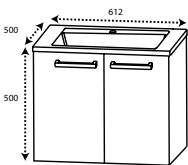

DIANA O100 Mineralguss-
Waschtisch-Unterschrank SET
mit 2 Türen inkl. Mineralguss
Waschtisch mit Diana CLOU Ab- und
Überlaufsystem in Weiß
H 500, T 500 mm,

B 612 mm,
(DI0880021...) 591,- €
B 812 mm,
(DI0880022...) 680,- €
B 1012 mm,
(DI0880023...) 767,- €