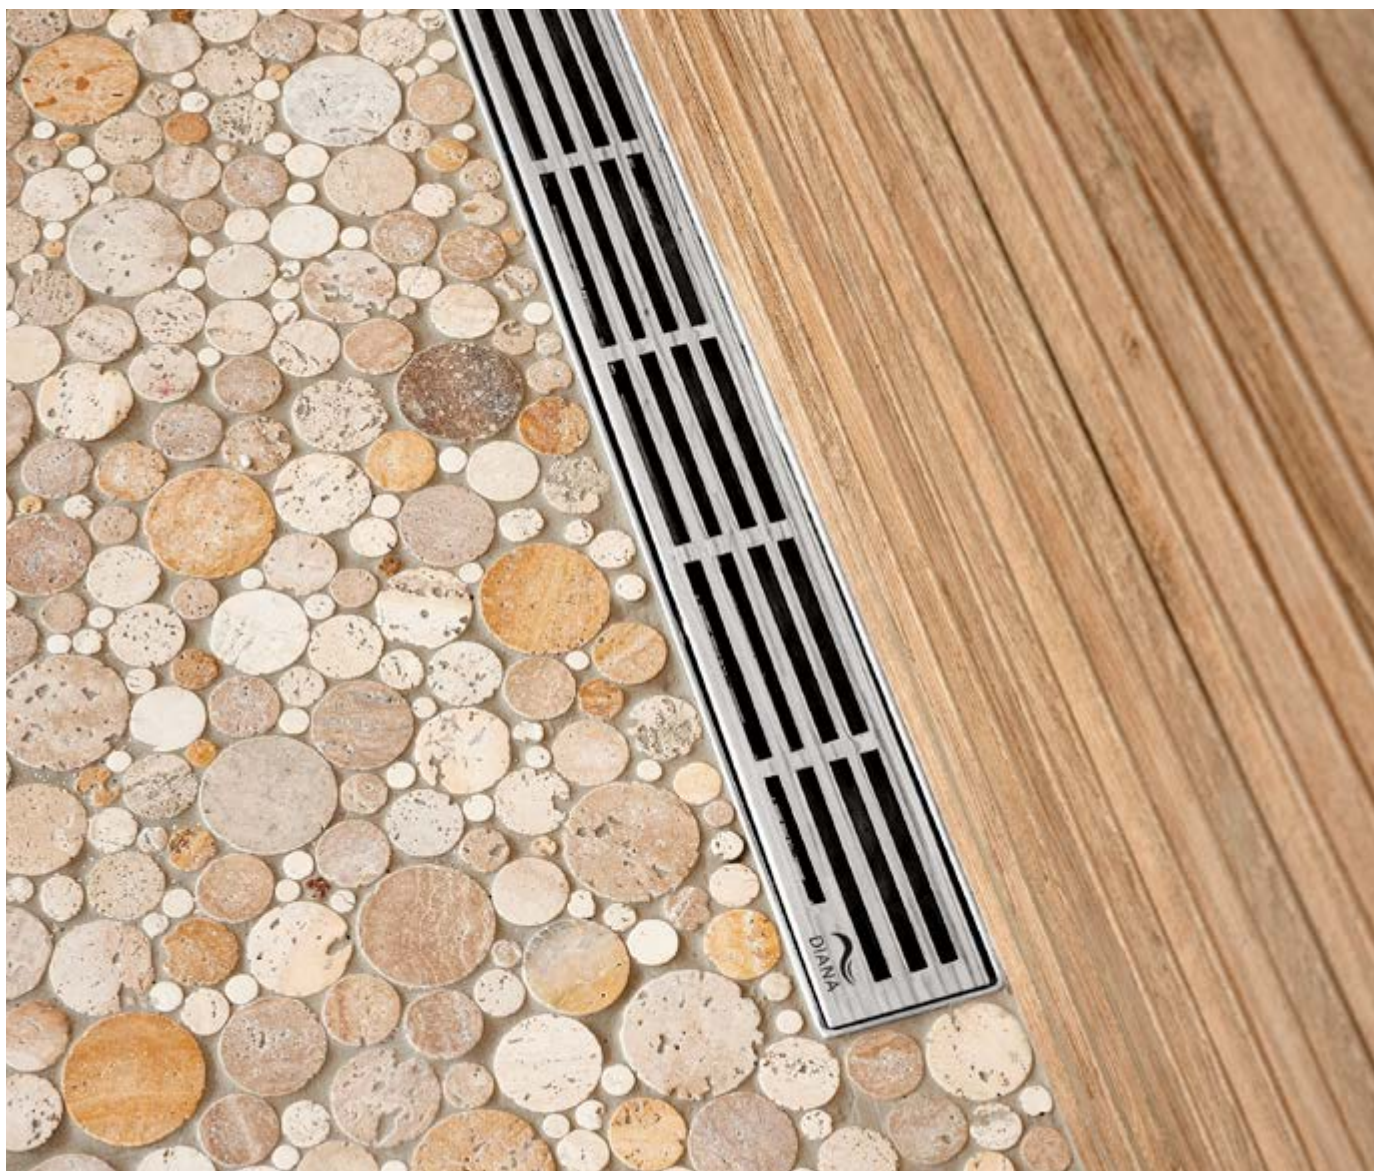

Bodeneben

*Bodenebene Duschplätze für nahtlose
Raumgestaltung.*

Leichte Reinigung

Durch einfach herauszunehmenden Rost.

Farbvielfalt

*Edelstahlrost auch in Schwarz und als
individuell befleißbare Version erhältlich.*