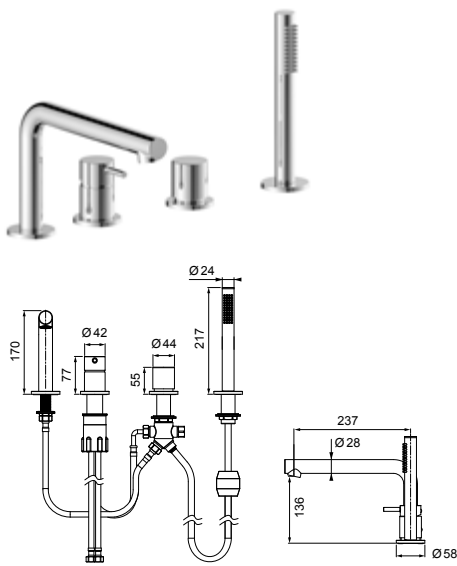

DIANA L200

4-Loch Wannenfüll- und Brausemischer

für Fliesen- und Wannenrandmontage, mit starrem Wannenauslauf, SoftEmotion-Keramikkartusche, Drehmsteller, ausziehbare Stabhandbrause, Nylon-Brauseschlauch, eigensicher gegen Rückfließen, Ausladung 237 mm,

verchromt, (DI407440500) 1.298,- €
Schwarz matt, (DI407440530) 1.816,- €
Edelstahlfinish, (DI407440730) 1.882,- €