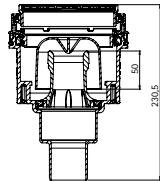

Bodenbündiges, verfließbares Duschelement

werkseitig abgedichtet, werkseitig eingedichteter Ablaufflansch zur schraubbaren Montage des Ablaufs

- rollstuhlbefahrbar ab Fliesengröße ≥ 5 cm
- umlaufend kürzbar

**DIANA M100
Duschplatz
Gefälleelement**

Bauformen

Bodenablauf DN 50 waagrecht
reversibel, mit Geruchsverschluss,
Anschlusswert 60 l/min,
Sperrwasserhöhe 50 mm,
(DI248018902) 119,- €

Bodenablauf DN 40 waagrecht
reversibel,
Anschlusswert 36 l/min,
mit Geruchsverschluss,
Sperrwasserhöhe 27 mm,
(DI248018905) 119,- €

Bodenablauf DN 50 senkrecht
reversibel, mit Geruchsverschluss,
Anschlusswert 88 l/min,
Sperrwasserhöhe 50 mm,
(DI248018901) 119,- €

Für alle Abläufe gilt

- verschraubbar/reversibel
- geringe Aufbauhöhe
- waagrecht oder senkrecht wählbar

Systembestandteile:

1. Gefälle-Element mit werkseitig integriertem Gefälle von ca. 2 %
2. Ablauf (wählbar)
3. Unterbausystem quadroU zum Höhenausgleich
4. Montagezubehör

quadroU 3er Set,
20, 30 und 40 mm hoch zur Anpassung an
die baulichen Gegebenheiten
900 x 900 mm, (DI248019080) 215,- €
1000 x 1000 mm, (DI248019081) 227,- €
1200 x 1200 mm, (DI248019082) 302,- €
1500 x 1500 mm, (DI248019083) 390,- €
zum Höhenausgleich alternativ zum
Estrichausgleich als Set erhältlich.

Montagekleber
im Lieferumfang quadroU enthalten
(SH 32350)

Montagezubehör und Abdichtung

Das Gefälle-Element ist werkseitig abgedichtet nach DIN 18534-1, Wassereinwirkungsklasse W2-I. Eine wasserdichte Vlieschicht mit einem Überstand von umlaufend 70 mm bietet optimale Sicherheit für die Übergänge zu den angrenzenden Bauteilen. Der werkseitig integrierte Vliesüberstand wird mittels Mineralischer Dichtschlämme (DI248019057) verklebt!