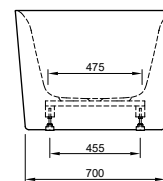

DIANA L200

Acrylwannen, freistehend und wandgebunden