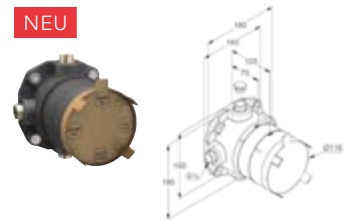

DIANA M100-Neu Unterputz Brausethermostat
für Unterputzkörper DIANA-Neu SLIM.BOXX, Wandmontage, Feinbauset mit Funktionseinheit, mit Keramik-Absperrventil als Drehventil 90°, Temperaturwählgriff mit Heißwassersperre 40°C, Durchflussmenge bei 3 bar 28 l/min., mit integrierten Rückflussverhinderern, verchromt,
(DI435511500) 501,- €

NEU