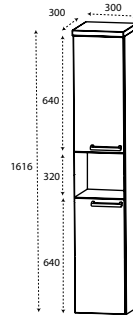

DIANA O100 Hochschrank
mit 2 Türen inkl. 2 Glasfachböden,
ein offenes Fach und Ablageplatte
B 302, H 1616, T 302 mm,
Türanschlag links, (DI0880082...)
387,- €
Türanschlag rechts, (DI0880083...)
387,- €