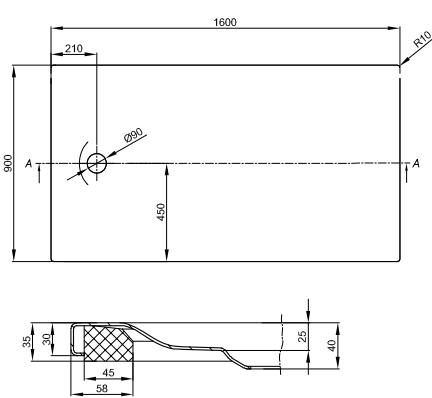

DIANA L400-Neu Stahl-Duschwannen
1600 x 900 x 25 mm,
Weiß, (DI232021001) 1.235,- €
Snow, (DI232021600) 1.235,- €
Flax, (DI232021610) 1.235,- €