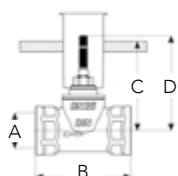

A	B	C	D
G 1/2"	54	35-80	81
(DI407522)	36,80 €		
G 3/4"	58	35-80	80
(DI407523)	59,90 €		
G 1"	80	40-85	84
(DI407524)	102,- €