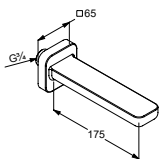

DIANA M100 Wanneneinlauf
Ausladung 175 mm, Strahlregler
M24 x 1, Durchflussmenge 25 l/min
bei 3 bar, verchromt,
(DI405492500) 194,- €