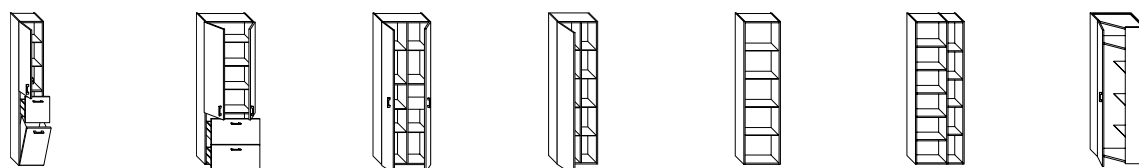

Hochschränke

	1 Tür 2 Glaseinlegeböden 2 feste Böden 1 Auszug 1 Wäschekorb 1 Doppelsteckdose (optional)	2 Türen 3 Einlegeböden 2 Auszüge 1 fester Boden	2 Türen 5 Einlegeböden 2 Innenschubladen 2 feste Böden	1 Tür 4 Glaseinlegeböden 1 feste Mitte 1 offenes Regal mit 4 Einlegeböden auch mit LED-Beleuchtung lieferbar, EEK G	4 Glaseinlegeböden	9 feste Böden feste Mittelseite	Eckschrank 1 Tür 3 Glaseinlegeböden 1 Bademantelhaken 1 fester Boden
Ausstattung							
Höhe mm	1760	1760	1760	1760	1760	1760	1760
Tiefe mm	320	320	350	320	298, 228, 150	298	530
Breite mm	300, 350, 450	600, 800	600, 800	500	450	600	530