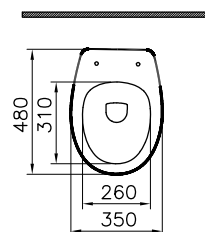

DIANA C100 Tiefspül-Stand-WC

Sitzhöhe 455 mm, rollstuhlgerecht, Spülvolumen 3/6,
mit seitlicher Befestigung,
ohne Spülrand, (DI003652001) 481,- €