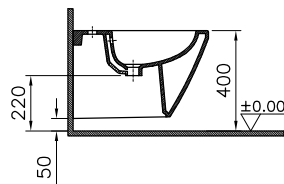

Ausladung 545 mm,
(DI001410001) 174,- €

DIANA S100 Wand-Bidet