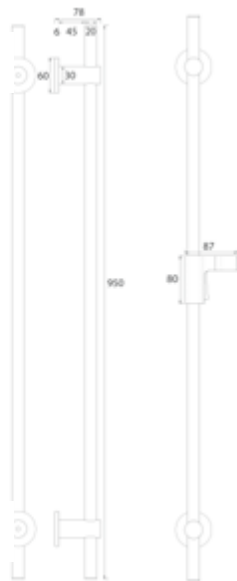

**DIANA L200 Stabhandbrause
rund, Stabhandbrause aus Metall,**
Brause Ø 25 mm, 1-strahlig,
Antikalkausstattung,

verchromt,
(DI454100500) 45,70 €
Schwarz matt,
(DI454100530) 66,80 €
Edelstahlfinish,
(DI454100730) 76,70 €