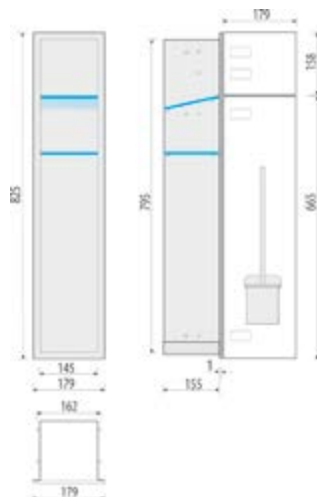

Weiß glanz
Nr. 722

Schwarz glanz
Nr. 723

Grau glanz
Nr. 724

DIANA L100 WC Wand-Einbaurahmen
für DIANA WC Wand-Einbauelement
(DI608109) 177,- €

DIANA L100 WC Wand-Einbauelement
mit 2 befliesbaren Türen, flächenbündiger Einbau,
Korpus Edelstahl gebürstet, Papier-Durchschub zwischen
den zwei Türen, 831 x 185 x 155 mm,
Türanschlag rechts (DI608101690) 753,- €
Türanschlag links (DI608100690) 753,- €