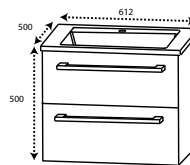

DIANA O100 Mineralguss-
Waschtisch-Unterschrank SET
bestehend aus 1 Metallauszug mit Einzugsdämpfung und Siphonausschnitt,
1 Metallauszug mit Einzugsdämpfung
und Reling inkl. Mineralguss
Waschtisch mit Diana CLOU Ab- und
Überlaufsystem in Weiß
H 500, T 500 mm,

B 612 mm,
(DI0880025...) 886,- €
B 812 mm,
(DI0880026...) 991,- €
B 1012 mm,
(DI0880027...) 1.099,- €