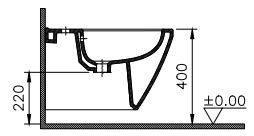

DIANA L100 Wand-Bidet
1 Hahnloch, Überlaufloch, 540 mm
Ausladung, mit verdeckter Befestigung,
(DI004402...) 459,- €