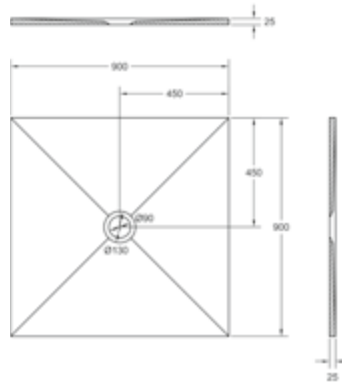

DIANA M300 Mineralguss Duschwanne
glatt, Weiß, 900 x 900 mm,
Tiefe 25 mm, Ablaufloch 90 mm,
(DI226303001) 448,- €