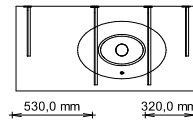

muss bestellt werden, da Überstand > 300 mm