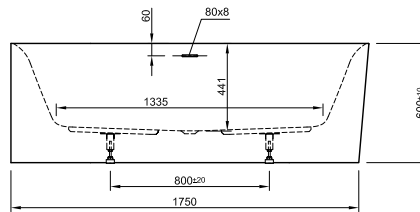

DIANA Abdichtungssets
finden Sie auf Seite 282.