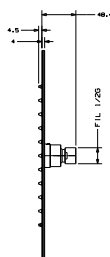

DIANA L100 Kopfbrausen — Elegante Erscheinung mit kraftvollem Regen.

Extraflach

Nur 4 mm Aufbauhöhe.

Air-Technik

Für weiche, üppige Tropfen,
die mit Luft angereichert
sind.

DIANA L100 Kopfbrause

rund, Air-Technik beim Kugelgelenk, 4 mm Aufbauhöhe, Silikon-
düsen, vormontiertes Sieb, geeignet für Durchlauferhitzer,