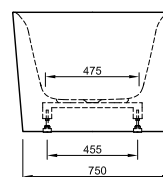

DIANA L200 Acrylwanne Oval, freistehend

1800 x 800 x 600 mm, Nutzinhalt ca. 230 Liter, Schlitz-Überlauf, verchromt, Weiß, (DI20611000001) 2.780,- €

DIANA L200 Acrylwanne Oval Wall, wandgebunden

1800 x 800 x 600 mm, Nutzinhalt ca. 230 Liter, Schlitz-Überlauf, verchromt, Weiß, (DI206113000001) 2.751,- €