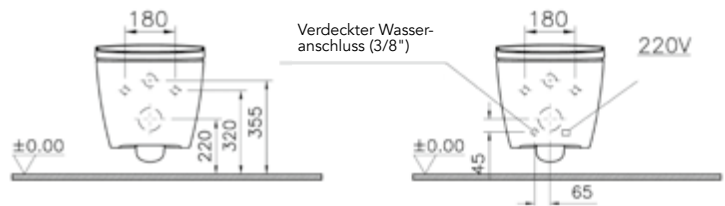

DIANA S100-Neu Dusch WC — Maximale Hygiene bei unübertroffenem Komfort.

DIANA Clean

Oberflächen-Veredelung mit Lotos-Effekt: Lässt Schmutz und Kalk ganz einfach mit dem Wasser abperlen.

DIANA Hygiene

Antibakterielle Oberflächen-Veredelung, die nachhaltig 99,9% des Keimwachstums in feuchter Bad-Umgebung eindämmt. Mit Langzeit-Wirkung.

Vortex-Spülung

Eine spezielle Spültechnik sorgt für besonders effektiven Ablauf von Wasser und minimiert Rückstände.

Spülrandlos

Mehr Hygiene durch randloses Design ohne Schmutz-Nischen.

Mobile App

Neben der mitgelieferten Fernbedienung, lassen sich die vielfältigen Funktionen auch einfach per App über das eigene Smartphone steuern.

*Ein zusätzliches Ablaufrohr ist je nach Wandstärke erforderlich

DIANA S100-Neu Dusch-WC

Vortex-Spülung, ohne Spülrand, mit verdeckter Befestigung von oben, 3/6 Liter Spülvolumen, inkl. WC-Sitz Duroplast, abnehmbar, mit Absenkautomatik, mit Schnellverschluss, verdeckte Wasser- und Elektroanschlussmöglichkeit, inkl. Fernbedienung, Tiefspüler, mit Bidetfunktion, (DI006791201) 1.164,- €

Ausstattung