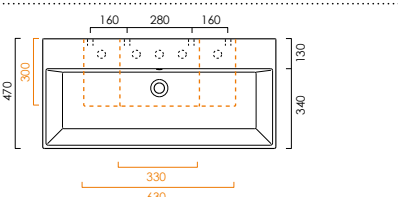

DIANA L500 Waschtisch

800 x 470 x 160 mm, Weiß-clean, mit Überlaufabdeckung verchromt, geeignet zur Wandmontage und wandbündige Aufsatzmontage, unterbaufähig, 1 Hahnloch durchgestochen, (DI005031201) 617,- € ohne Hahnloch, für 3 Hahnlöcher vorgestanzt, (DI005033201) 617,- €