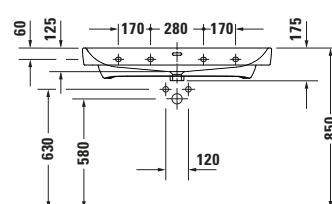

DIANA M200 Aufsatzbecken

mit Hahnloch, mit Überlaufschlitz,
Weiß, 800 x 460 mm, (DI005304...) 384,- €