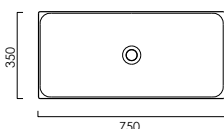

DIANA L500 Aufsatz-Waschtisch

600 x 350 x 130 mm, Weiß-clean, ohne Überlaufloch, geeignet für Aufsatzmontage, (DI005102201) 648,- €