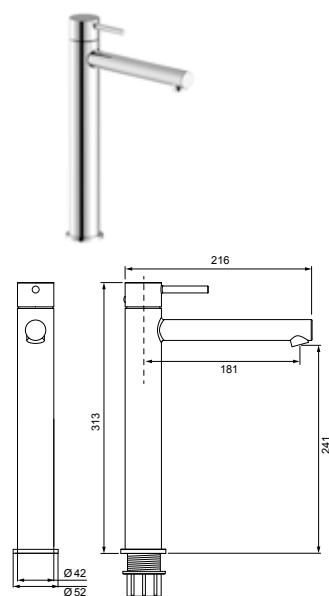

DIANA L200 Waschtischmischer XL-Size

Auslaufhöhe 241 mm, Ausladung 181 mm,

ohne Ablaufgarnitur,
verchromt, (DI407030500) 405,- €
Schwarz matt, (DI407030530) 566,- €
Edelstahlfinish, (DI407030730) 586,- €