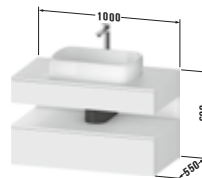

Ausstattung	Waschtischunterbau, 2 Schubkästen, Optionale Nischen- beleuchtung	Waschtischunterbau, 2 Schubkästen, Optionale Nischen- beleuchtung	Waschtischunterbau, 2 Schubkästen, Optionale Nischen- beleuchtung	Waschtischunterbau, 2 Schubkästen, Optionale Nischen- beleuchtung	Waschtischunterbau, 2 Schubkästen, Optionale Nischen- beleuchtung
Höhe mm	590	590	600	600	600
Tiefe mm	470	470	550	550	550
Breite mm	990	1190	800	1000	1200
DIANA Art.-Nr.	(DI08620503...)	(DI08620504...)	(DI08620701...)	(DI08620702...)	(DI08620703...)
Preis	1.125,- €	1.198,- €	1.482,- €	1.540,- €	1.627,- €
Passend zu Keramik	DI005206201	DI005208201 DI005209201	DI005209201 DI005213201 DI005200201 DI005202201 DI005204201	DI005209201 DI005213201 DI005200201 DI005202201 DI005204201	DI005209201 DI005213201 DI005200201 DI005202201 DI005204201