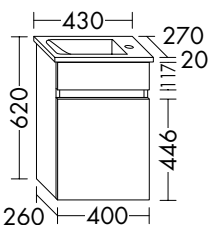

DIANA S100-Neu Gästebadmöbel — Kompakte Bauweise für platzsparenden Einsatz als praktische Sets nicht nur für Gäste-WCs.

Oberflächenmaterial
Thermoformt auf Melamin korpus.

Farbvarianten
9 Holzmaserungen und 7 Farben.

Kompakte Maße
Für kleine Räume.

Anti-Fingerprint
Standardmäßig bei Softmatten Farben.

Fronten- und Korpusfarben

Thermoformfront, Korpus Melamin, Holzmaserung Front horizontal, Korpus vertikal.

Set mit
Keramik-Waschtisch
Weiß, Muldentiefe 100 mm,
Beckenmaß 310 x 230 mm
H 20 mm, T 270 mm, B 430 mm
Waschtischunterschrank
mit 1 Blende und 1 Tür,
als Links- oder Rechtsausführung
montierbar,
(DI0844010...) 565,- €