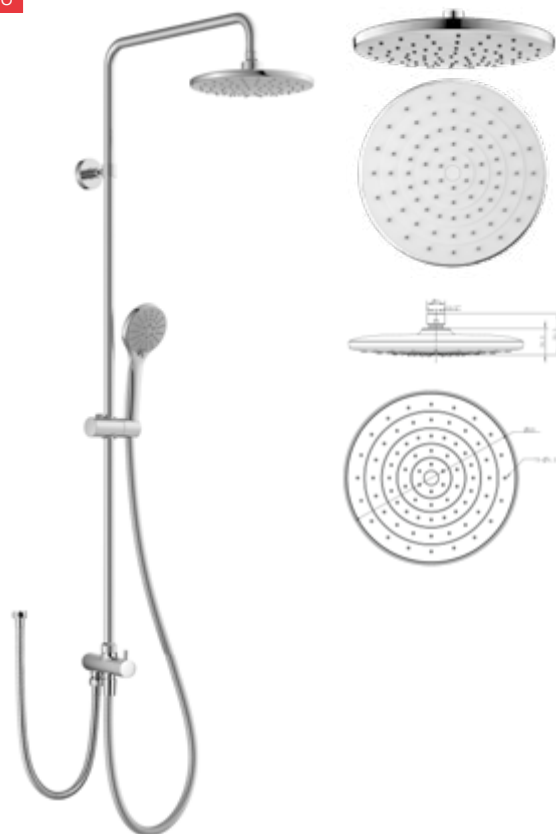

DIANA M100 Duschesystem

Air-Technik, Kopfbrause 250 mm, DIANA M100 Handbrause 3S mit Knopf, Schieber aus ABS mit Brauseschlauch 1600 mm, mit integriertem Aufputz-Thermostat, (DI455827500) 897,- €

NEU