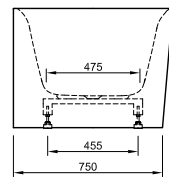

DIANA Abdichtungssets
finden Sie auf Seite 282.