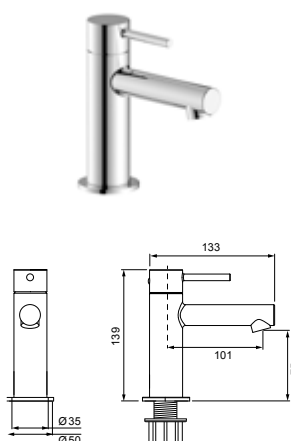

DIANA L200 Standventil

Auslaufhöhe 75 mm, Ausladung 101 mm, ohne Ablaufgarnitur,

verchromt, (DI407040500) 191,- €
Schwarz matt, (DI407040530) 267,- €
Edelstahlfinish, (DI407040730) 277,- €