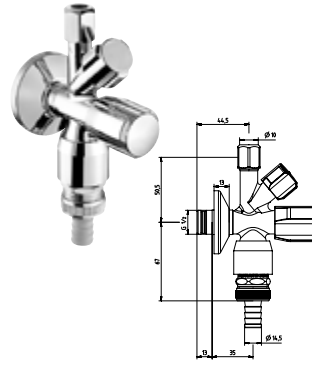

DIANA Kombi-Eckventil 1/2" mit RB und ASAG
mit selbstdichtendem Anschlussgewinde, mit Rückflussverhinderer, Belüfter und Schlauchverschraubung, Prüfzeichen PA-IX 026/IIA, DVGW zertifiziert, Dimension DN 15 G 1/2 AG, verchromt, (DI407903500) 55,10 €