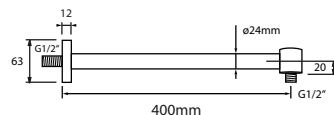

DIANA L200-Black Deckenarm

rund, Schwarz matt, Länge 165 mm, (DI457687530) 59,10 €

DIANA L200-Black Wandarm

rund, Schwarz matt, Ausladung 400 mm, (DI457686530) 116,- €

Die digitale Serienübersicht
finden Sie über diesen QR-Code.
qr.diana-bad.de/L300-Kopfbrausen