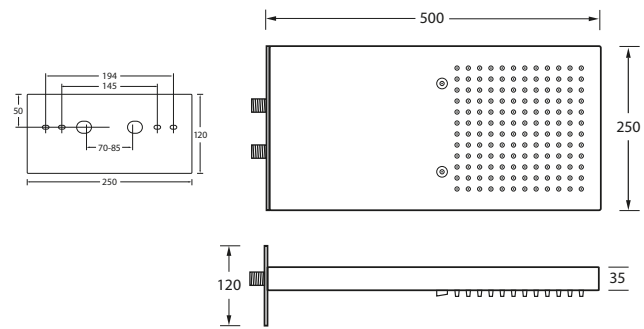

Spray-Version

DIANA L400 Regenboard
250 x 500 mm, mit Regen und Spraydüsen
Gewicht 7,8 kg - massive Ausführung
aus Edelstahl, kein Unterputzkörper
notwendig: Anschluss 2x 1/2 Zoll Durchflussmenge
Regenfeld 17 l/Min, Sprayfunktion 5 l/Min,
(DI456305500) 1.000,- €

Spraydüsen