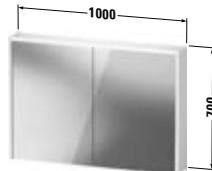

Spiegelschränke