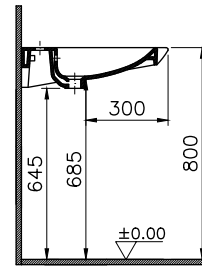

DIANA C100

Keramik