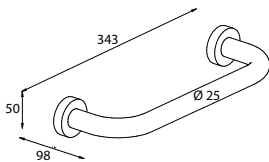

DIANA L200 Wannengriff
300 mm, zum Schrauben,

verchromt,
(DI600830500) 110,- €
Schwarz matt,
(DI600830530) 133,- €
Edelstahlfinish,
(DI600830730) 133,- €