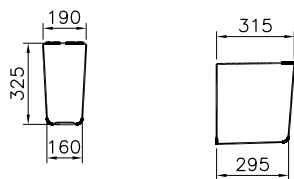

DIANA S100 Halbsäule groß
für DIANA S100
Waschtische und E Waschtische,
(DI001108001) 84,10 €