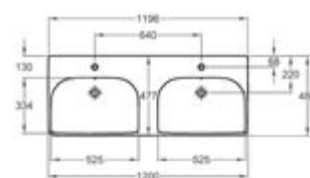

DIANA M100 E Doppel-Waschtisch eckig
2 Becken, 1200 x 480 mm,
mit 2 Ab- und Überlauflöcher,
(DI002084...) 728,- €