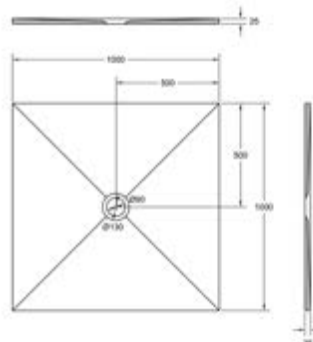

DIANA L300 Mineralguss Duschwanne
1000 x 1000 mm, Tiefe 25 mm,
Ablaufloch 90 mm, Oberfläche strukturiert,
Weiß, (DI226414001) 647,- €
Grau, (DI226414052) 647,- €
Anthrazit, (DI226414030) 647,- €