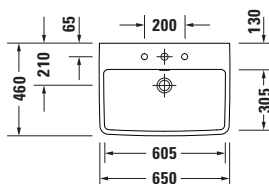

DIANA M200

Keramik

DIANA M200 Handwaschbecken
mit Hahnloch, ohne Überlauf, Weiß, 500 x 400 mm,
(DI005312...) 125,- €

DIANA M200 Waschtisch
mit Hahnloch, mit Überlaufschlitz,
Weiß, 600 x 460 mm, (DI005302...) 165,- €