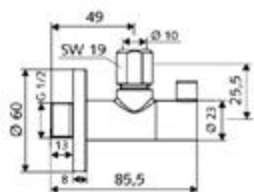

DIANA

Eckventile, Eckventil-Thermostate und Auslaufventile

DIANA S100 Eckventil 1/2"
Schubrosette 60 mm, Geräuschklasse 1,
verchromt,
(DI407854500) 46,90 €