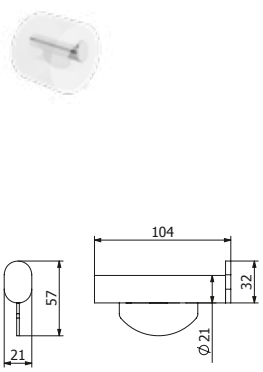

DIANA C100 Einhängeklappsitz
verchromt, mit Rückenlehne, höhenverstellbar, weiße Sitzfläche, (DI617350501) 782,- €
schwarze Sitzfläche, (DI617350547) 782,- €

DIANA C100 Papierhalter
verchromt, zum Aufrüsten am Stützklappgriff, mit integrierter Rollenbremse, (DI617269500) 51,- €