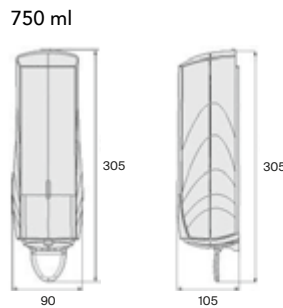

DIANA O100-Neu Hygieneprogramm — Zuverlässige Hygieneprodukte für öffentliche Räume.

DIANA O100-Neu Seifencremspender

Tropffreier Spender, 750 ml Seifencreme, Seifenkartusche und Pumpe bilden ein in sich geschlossenes System, ABS-Kunststoff, Weiß, Füllstandsanzeige, mit Schloss, 750 ml, Weiß, (DI641120502) **87,50 €**

DIANA O100-Neu Seifenspender

zur freien Befüllung, 750 ml, (DI641120502) **87,50 €**

DIANA O100-Neu Seifenkartusche

750 ml Flasche, (DI649027) **6,30 €**

DIANA O100-Neu Seifenkonzentrat

5-Liter-Kanister Seifencreme Standard, parfümiert, (DI649019) **38,80 €**