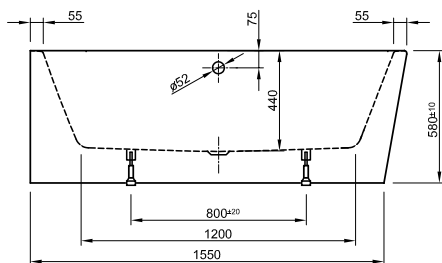

DIANA Abdichtungssets
finden Sie auf Seite 282.