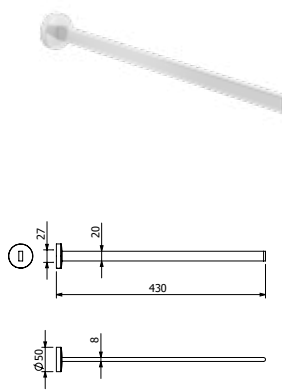

DIANA M200 Handtuchhalter
1-armig
starr, 430 mm,

verchromt,
(DI602301500) 68,60 €
Schwarz matt,
(DI602301530) 78,90 €