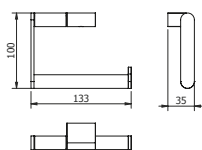

DIANA S100 Wand-Bürstengarnitur
Halter verchromt, mit Glasbehälter
matt, Chrombürste, flexibler Deckel,
(DI606651500) 87,60 €
Ersatzbürste mit Deckel (DI606960) 22,30 €
Ersatzbürstenkopf (DI606961) 9,30 €
Ersatzbürstenglas (DI606962) 27,30 €

Accessoires, Kosmetik-
und LED-Leuchtspiegel

DIANA S100 Bürstengarnitur
mit Papierhalter
Standmodell, Glaseinsatz,
Chrombürste,
flexibler Deckel (DI606658500) 337,- €
Ersatzbürste mit Deckel, (DI606960) 22,30 €
Ersatzbürstenkopf, (DI606961) 9,30 €
Ersatzbürstenglas, (DI606962) 27,30 €

DIANA S100 Handtuchhalter
verchromt, Standmodell,
mit 2 Handtuchstangen,
(DI606308500) 319,- €