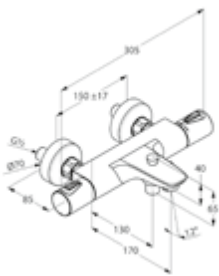

DIANA S200 Aufputz Wannenfüll- und Brausethermostat
Temperaturwählgriff mit Heißwassersperre bei 38°C, Durchflussmenge Wanne 23,8 l/min bei 3 bar, Durchflussmenge Brause 18,7 l/min bei 3 bar, mit Schmutzfangsieb, verchromt, (DI432400500) 292,- €