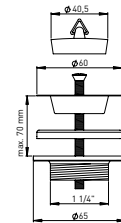

DIANA Schaftventil

1 1/4" x Ø 63 mm, mit Überlaufschlitzen und Stopfen, Schaftlänge 80 mm, Messing verchromt, (DI481020500) 19,30 €

DIANA Universalventil

1 1/4" x Ø 60 mm, Ventilsieb Edelstahl poliert, inkl. Stopfen, Schraube 80 mm, Unterteil Messing, (DI481010500) 6,50 €