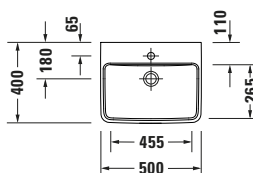

DIANA M200 Handwaschbecken
mit Hahnloch, ohne Überlauf, Weiß, 500 x 400 mm,
(DI005312...) 125,- €