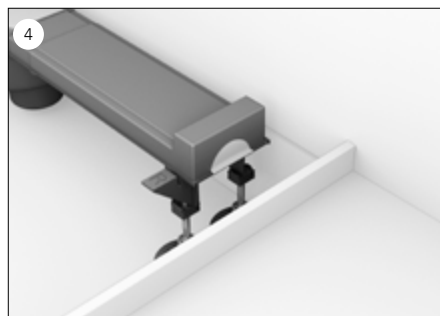

Bei Übergabe an den Fliesenleger garantiert das unbeschädigte Originalitätssiegel (1) den Auslieferungszustand der Rinne ab Werk.