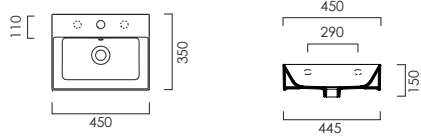

DIANA L500

Keramik

DIANA L500 Handwaschbecken

450 x 350 x 160 mm, Weiß-clean, mit Überlaufloch, geeignet zur Wandmontage und wandbündige Aufsatzmontage, unterbaufähig, 1 Hahnloch durchgestochen, (DI005111201) 334,- € ohne Hahnloch, für 3 Hahnlöcher vorgestanzt, (DI005113201) 334,- €