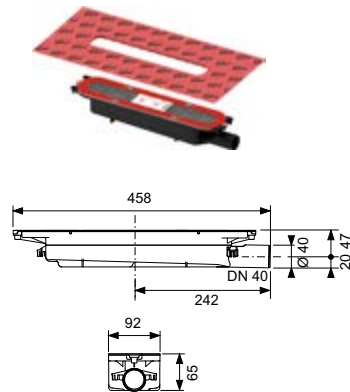

Ablauf DIANA L100 Flach
DN 40 Auslauf seitlich, Ablaufleistung 0,53 l/s,
(DI24900181) 296,- €