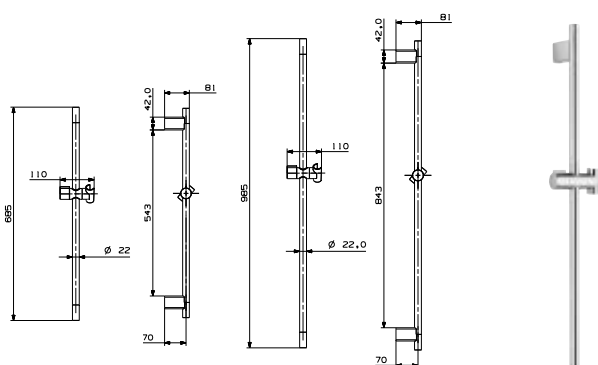

DIANA M100 Wandstange
mit Gleiter horizontal und vertikal verstellbar,
ohne Schlauch, aus Metall,
600 mm (DI455210500) 114,- €
900 mm (DI455211500) 130,- €