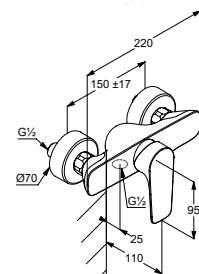

DIANA S200 Aufputz Brausemischer
Durchflussmenge 28 l/min bei 3 bar, Keramik-Kartusche mit Heißwasserbegrenzung, verchromt, (DI401340500) 149,- €