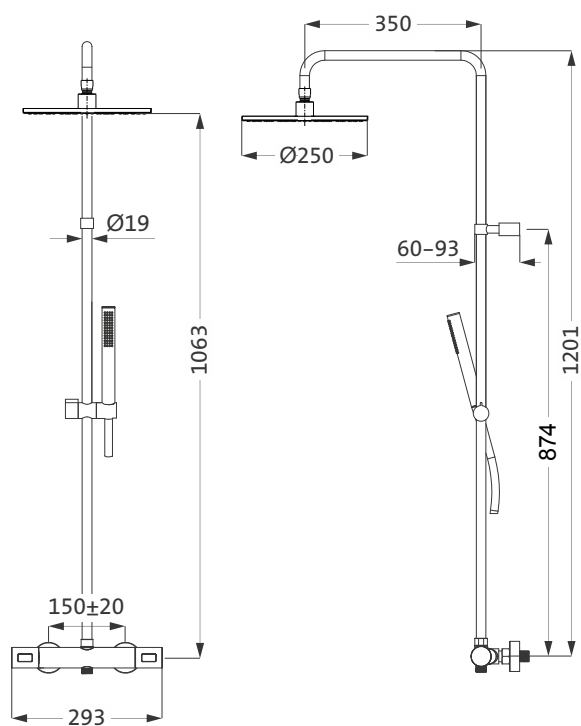

DIANA L Duschsystem

Kopfbrause 250 mm, Stabhandbrause S1,
Brauseschlauch 1500 mm, mit integriertem
CoolBody Aufputz-Thermostat,

Schwarz matt, (DI457630530) 1.193,- €
Edelstahlfinish, (DI457630730) 1.324,- €