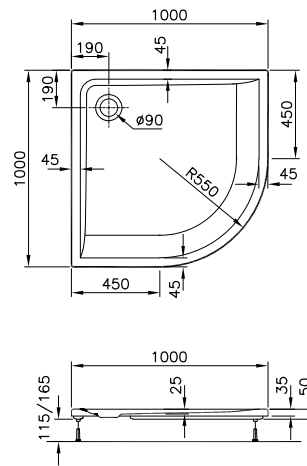

DIANA M100 Acryl-Viertelkreis-Duschwanne
Weiß, 1000 x 1000 mm,
Tiefe 35 mm, Ablaufloch 90 mm,
(DI225054001) 540,- €