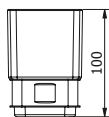

**DIANA M100 Kristallglas für
Relingsystem**
Kristallglas matt, komplett mit
Adapter für Relingsystem,
(DI605332) 21,10 €