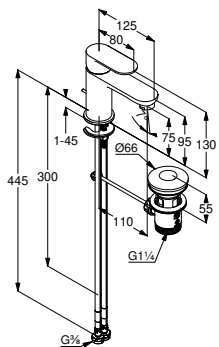

DIANA O200

Armaturen

DIANA O200

Waschtischmischer 75

1-Loch Montage, Auslaufhöhe 75 mm, Keramik-Kartusche mit Heißwasserbegrenzung, Durchflussmenge bei 3 bar 4,5 l/min., flexible Druckschläuche G3/8 DVGW zugelassen, Zugstangen-Ablaufgarnitur G1 1/4 Metall, verchromt, (DI400030500) 97,50 €