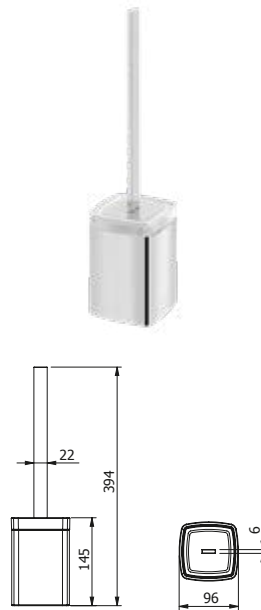

DIANA M100 Stand-Bürstengarnitur

Standmodell, verchromt, mit
mattem Kristallgaseinsatz,
mit Deckel,

Chrombürste, (DI605652500) 153,- €

Ersatzbürste komplett mit Deckel, (DI605968) 43,50 €
Ersatzbürstenkopf, (DI606961) 9,30 €
Ersatzbürstenglas, (DI605967) 36,80 €