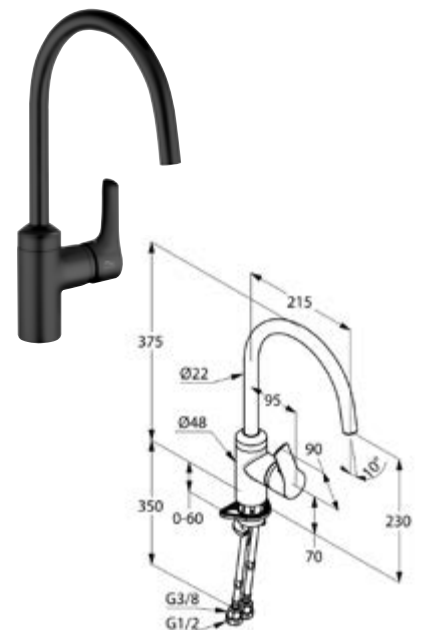

DIANA K600-Black Spültisch-Einhandmischer mit hohem, schwenkbarem Auslauf, mit seitlicher Bedienung, Auslaufhöhe 375 mm, Schwarz matt, (DI425310530) 382,- €