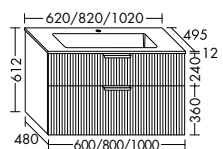

DIANA M700

Mineralguss-Waschtische

inkl. Waschtischunterschrank

Ausstattung	Typ-Nr.	Maße	DIANA Art.-Nr.	Preis
Mineralguss-Waschtisch Muldentiefe: 100 mm	SHHZ...	Höhe mm 612 Tiefe mm 495		
Waschtischunterschrank – 1 Schublade oben mit Siphonausschnitt – 1 Auszug unten	...062 ...082 ...102	Breite mm 620 820 1020	DI084908011... DI084908021... DI084908031...	1.270,- € 1.401,- € 1.506,- €