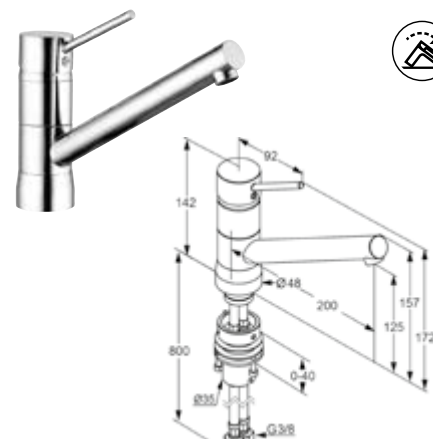

DIANA K200 Spültisch-Einhandmischer
mit Bajonett-Kipp-Funktion für Unterfenstermontage,
herausziehbar und umlegbar, mit schwenkbarem
Auslauf, verchromt,
(DI427050500) 287,- €