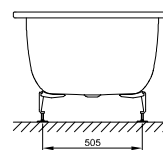

mit Überlauf vorne, Fußende rechts
1800 x 800 mm