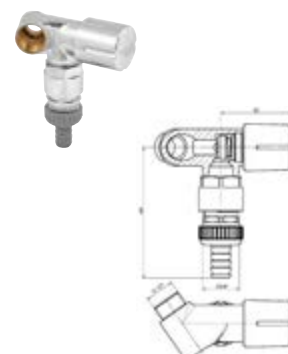

DIANA O100 Nebenanschlussventil
mit Rückflussverhinderer, Rohrbelüfter und Schlauchverschraubung, poliert verchromt, DVGW geprüft, (DI407933500) 66,50 €