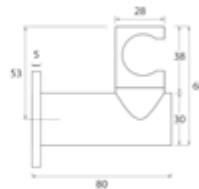

DIANA Wandbrausehalter flexibel, rund
justierbar, massive Messingausführung, mit
schwarzem Konussschoner aus Kunststoff,

Schwarz matt, (DI451621530) 69,10 €
Edelstahlfinish, (DI451621730) 87,40 €