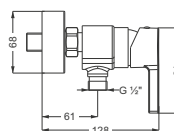

DIANA L100 Aufputz Brausemischer
ohne Brausegarnitur, Brauseanschluss 1/2", SoftEmotion-Keramikkartusche, eigensicher gegen Rückfließen, schraubbare Wandrosetten, S-Anschlüsse 1/2" / 3/4",

verchromt, (DI406310500) 224,- €