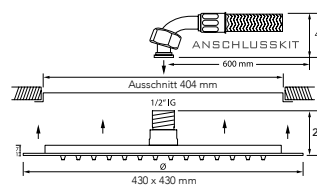

DIANA L400 Regenpaneel mit LED-Licht eckig, zum Deckeneinbau, Edelstahl verchromt, mit Power-LED-Beleuchtung, einstellbar über die mitgelieferte Funkfernbedienung, LED-Lichtvarianten, keine Weißlichtfunktion, Achtung: ein Lichtschalter zur Stromunterbrechung ist vorgeschrieben Silikonknochen mit Antikalkausstattung, Anschluss 1x 1/2 Zoll, Lieferung inkl. Einbaurahmen, Trafoset mit Funkfernbedienung und Anschlusskit, Deckenabhangung 100 mm, 430 x 430 mm, Durchfluss 17 l/Min*, (DI456274500) 2.090,- €

DIANA L400 Regenpaneele in runder oder quadratischer Form erhältlich. Mit oder ohne LED-Beleuchtung