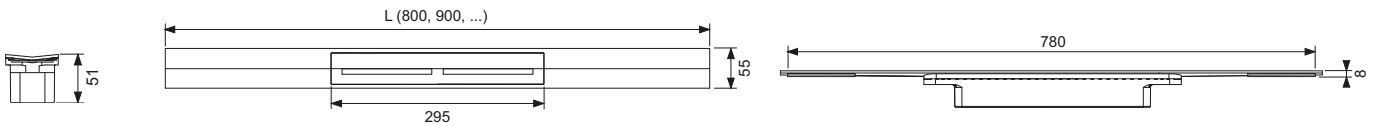

- Ablängbares Duschprofil aus Edelstahl
- Profildeckel aus Edelstahl mit Push-Funktion

Bezeichnung	Länge Duschprofil	Breite Duschprofil	Oberfläche gebürstet	Oberfläche poliert
DIANA L100 Duschprofil	800 mm	55 mm	(DI24900102) 393,- €	(DI24900112) 493,- €
	900 mm	55 mm	(DI24900103) 413,- €	(DI24900113) 524,- €
	1000 mm	55 mm	(DI24900104) 453,- €	(DI24900114) 584,- €
	1200 mm	55 mm	(DI24900106) 528,- €	(DI24900116) 690,- €
	1600 mm	55 mm	(DI24900108) 682,- €	-