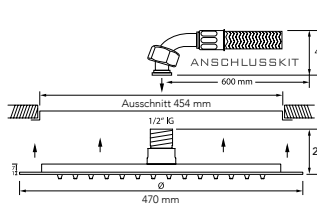

DIANA L400 Regenpaneel mit LED-Licht rund, zum Deckeneinbau, Edelstahl verchromt, mit Power-LED-Beleuchtung, einstellbar über die mitgelieferte Funkfernbedienung, LED-Lichtvarianten, keine Weißlichtfunktion, Achtung: ein Lichtschalter zur Stromunterbrechung ist vorgeschrieben, Silikonknochen mit Antikalkausstattung, Anschluss 1x 1/2 Zoll, Lieferung inkl. Einbaurahmen, Trafoset mit Funkfernbedienung und Anschlusskit, Deckenabhangung 100 mm, $\varnothing$ 470 mm, Durchfluss 17 l/Min*, (DI456264500) 2.135,- €