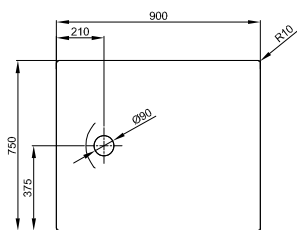

DIANA L400-Neu Stahl-Duschwannen

800 x 800 x 15 mm,
Weiß, (DI232002001) 511,- €
Snow, (DI232002600) 511,- €
Flax, (DI232002610) 511,- €

DIANA L400-Neu Stahl-Duschwannen

900 x 750 x 15 mm,
Weiß, (DI232003001) 549,- €
Snow, (DI232003600) 549,- €
Flax, (DI232003610) 549,- €