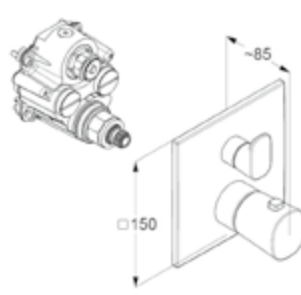

DIANA M100 Aufputz Wannenfüll- und Brausethermostat
Temperaturwählgriff mit Heißwassersperre bei 38°C, Durchflussmenge Wanne 23 l/min bei 3 bar, Durchflussmenge Brause 18,7 l/min bei 3 bar, mit Schmutzfangsieb, verchromt,
(DI435400500) 403,- €

DIANA M100 Aufputz Brausethermostat
Temperaturwählgriff mit Heißwassersperre bei 38°C, 50% Wassermengen-Begrenzung, Geräuschklasse I, verchromt,
(DI435300500) 318,- €

NEU

DIANA M100-Neu Unterputz Brausemischer
für Unterputzkörper DIANA-Neu SLIM.BOXX, Feinbauset mit Funktionseinheit, Wandmontage, geschlossener Hebel, Metall, Keramik-Kartusche mit Heißwasserbegrenzung, Durchflussmenge bei 3 bar 28 l/min., verchromt,
(DI405611500) 216,- €

NEU

DIANA M100-Neu Unterputz Wannenfüll- und Brausemischer
für Unterputzkörper DIANA-Neu SLIM.BOXX, Feinbauset mit Funktionseinheit, Wandmontage, PUSH&SWITCH Druckumsteller, autom. Umstellung: Brause/Wanne, geschlossener Hebel, Metall, Keramik-Kartusche mit Heißwasserbegrenzung, Durchflussmenge Wanne bei 3 bar 28 l/min., Durchflussmenge Brause bei 3 bar 24 l/min., verchromt,
(DI405661500) 234,- €

NEU

DIANA M100-Neu Unterputz Wannenfüll- und Brausemischer
für Unterputzkörper DIANA-Neu SLIM.BOXX, eigensicher gegen Rückfließen, Feinbauset mit Funktionseinheit, Wandmontage, PUSH&SWITCH Druckumsteller, autom. Umstellung: Brause/Wanne, geschlossener Hebel, Metall, Keramik-Kartusche mit Heißwasserbegrenzung, Durchflussmenge Wanne bei 3 bar 25 l/min., Durchflussmenge Brause bei 3 bar 23 l/min., verchromt,
(DI405663500) 340,- €

NEU