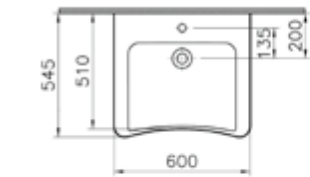

DIANA C100

Keramik