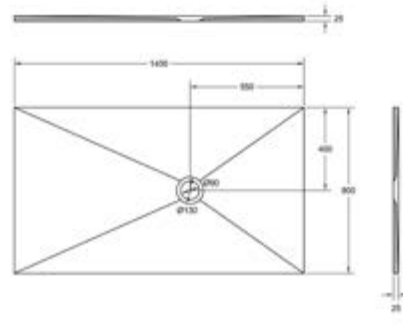

DIANA L300 Mineralguss Duschwanne
1200 x 900 mm, Tiefe 25 mm,
Ablaufloch 90 mm, Oberfläche strukturiert,
Weiß, (DI226423001) 650,- €
Grau, (DI226423052) 650,- €
Anthrazit, (DI226423030) 650,- €