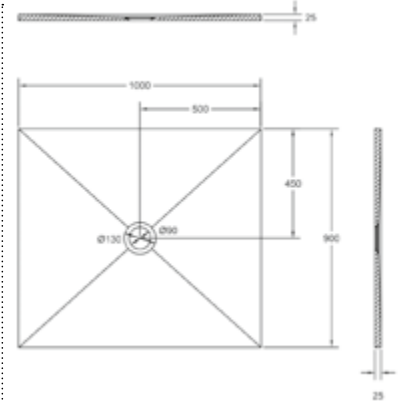

Rutschhemmende Oberfläche

Dauerhaft eingebrannte und normgerechte Rutschhemmung.

Bodeneben

Bodenebener Einbau für nahtlose Raumgestaltung und Barrierefreiheit.

DIANA M300 Mineralguss Duschwanne
glatt, Weiß, 900 x 900 mm,
Tiefe 25 mm, Ablaufloch 90 mm,
(DI226303001) 448,- €