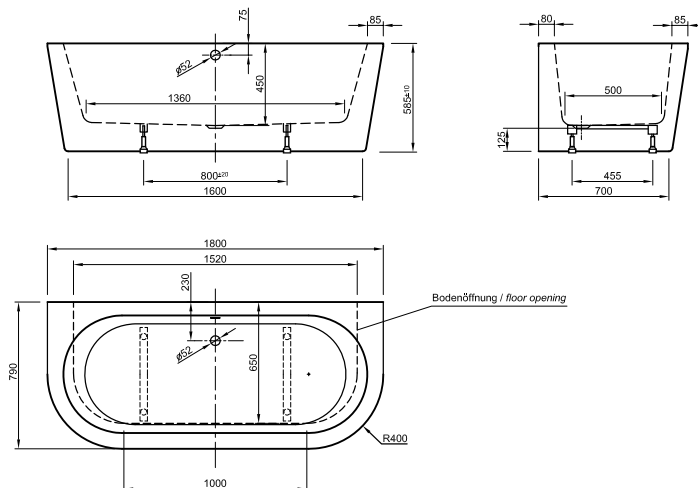

DIANA L100 und L100-Black Acrylwannen, freistehend und wandgebunden