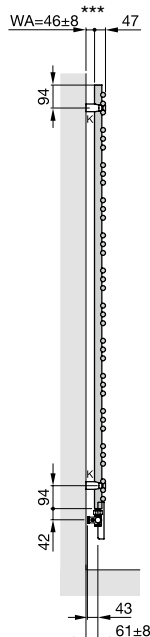

Weiß matt lackiert*		Schwarz matt lackiert**		Sonderfarbe Inox Look			
Höhe mm	Länge mm	Artikel Nr.	Preis	Artikel Nr.	Preis	Artikel Nr.	Preis
1304	478	DI904513549	1.425,- €	DI904513530	1.425,- €	DI904513730	1.425,- €
1736	478	DI904517549	1.670,- €	DI904517530	1.670,- €	DI904517730	1.670,- €
1304	578	DI904613549	1.482,- €	DI904613530	1.482,- €	DI904613730	1.482,- €
1736	578	DI904617549	1.731,- €	DI904617530	1.731,- €	DI904617730	1.731,- €

DIANA L200 Badheizkörper elektrisch

Ausführung lackiert Weiß (RAL 9016), Ausführung links

Ausführung rechts

Artikel Nr.	Preis	Höhe mm	Länge mm	Zuordnung Heizstab Watt	Artikel Nr.	Preis
DI9047100502	2.315,- €	1761	578	600	DI9047101502	2.315,- €

Weiß matt lackiert*, Ausführung links

Schwarz matt lackiert**, Ausführung links

Sonderfarbe Inox-Look, Ausführung links

Artikel Nr.	Preis	Artikel Nr.	Preis	Artikel Nr.	Preis
DI9047100549	2.663,- €	DI9047100530	2.663,- €	DI9047100730	2.663,- €

Ausführung rechts

Ausführung rechts

Ausführung rechts

Artikel Nr.	Preis	Artikel Nr.	Preis	Artikel Nr.	Preis
DI9047101549	2.663,- €	DI9047101530	2.663,- €	DI9047101730	2.663,- €

*lackiert White Matt (Farbcode 0556), ** lackiert Traffic Black, Ausführung matt (Farbcode 9217)

DIANA L200 Badheizkörper

Vorderansicht

Seitenansicht

Anschlüsse