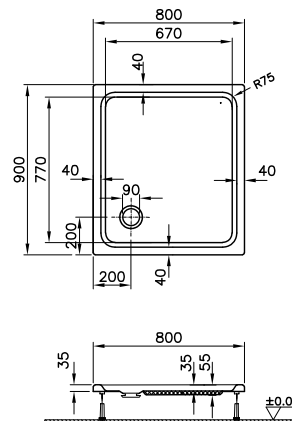

DIANA S100
Acryl-Rechteck-Duschwanne
Weiß, 1200 x 900 mm,
Tiefe 35 mm, Ablaufloch 90 mm,
(DI224207001) 353,- €

DIANA S100
Acryl-Rechteck-Duschwanne
Weiß, 900 x 800 mm,
Tiefe 35 mm, Ablaufloch 90 mm,
(DI224202001) 298,- €