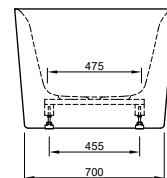

DIANA L200 Acrylwanne Oval XS, freistehend

1550 x 800 x 600 mm, Nutzinhalt ca. 200 Liter, Schlitz-Überlauf, verchromt, Weiß, (DI206111000001) 2.841,- €