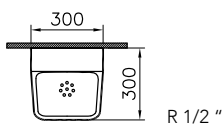

DIANA S100 Urinal
Abgang nach unten variabel, Siphonunterkante ab Boden variabel von 160–210 mm für Zulauf von oben, (DI001800001) 209,- €