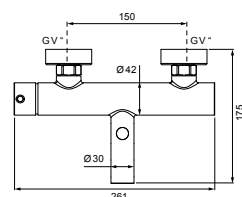

**DIANA L200 Aufputz
Wannenfüll- und Brausemischer**

ohne Brausegarnitur, Brauseanschluss 1/2",
SoftEmotion-Keramikkartusche,
Automatik-Zugumsteller, eigensicher
gegen Rückfließen,

verchromt, (DI407400500) 375,- €
Schwarz matt, (DI407400530) 525,- €
Edelstahlfinish, (DI407400730) 544,- €

DIANA Abdichtungssets
finden Sie auf Seite 282.