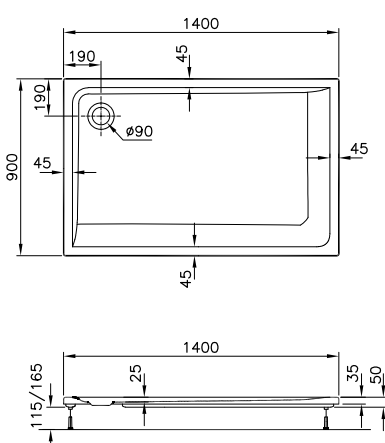

DIANA M100 Acryl-Rechteck-Duschwanne
Weiß, 1400 x 900 mm,
Tiefe 35 mm, Ablaufloch 90 mm,
(DI225027001) 485,- €