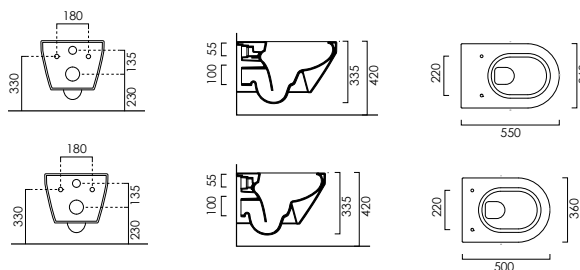

DIANA L500 Tiefspül-Wand-WC

mit verdeckter Befestigung, Rotationspülung, spülrandlos, Weiß-clean,
550 x 360 mm, (DI005170201) 720,- €
500 x 360 mm, Kompakt, (DI005171201) 678,- €

DIANA L500 Wand-Bidet

mit verdeckter Befestigung, Weiß-clean,
550 x 360 mm, (DI005190201) 682,- €
500 x 360 mm, Kompakt, (DI005191201) 641,- €

DIANA L500 Urinal

Weiß-clean, Zulauf 1/2", 390 x 600 x 310 mm,
ohne Deckel (DI005195201) 559,- €
mit Deckel softclose (DI005197201) 724,- €

DIANA L500 Urinaldeckel softclose

Weiß, (DI005196001) 172,- €