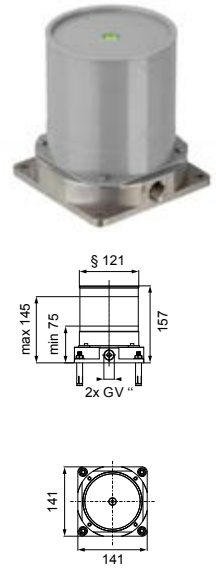

DIANA L100 Unterputzventil
Rohbausatz, Einbaukörper, Schnellschluss-Keramikventil 90°, Anschlussmaße 1/2" (DI436800) 67,20 €

DIANA L Einbaubox
für Wannen-Standarmaturen, Rohbausatz, Spül- und Abdrückvorrichtung, Anschlussmaße 1/2", schallentkoppelte Montage, nachträgliche Ausrichtung der Endmontagesets um +/- 18° möglich (DI406460) 302,- €