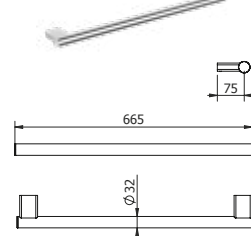

DIANA C100 Stützklappgriff
verchromt

DIANA C100

Accessoires

DIANA C100 Haltegriff
verchromt, gerade,
365 mm, (DI617003500) 142,- €

DIANA C100 Haltegriff
verchromt, gerade,
515 mm, (DI617005500) 156,- €

DIANA C100 Haltegriff
verchromt, gerade,
665 mm, (DI617006500) 174,- €