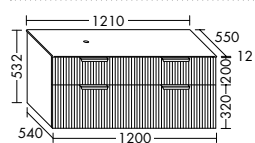

Ausstattung	Typ-Nr.	Maße	DIANA Art.-Nr.	Preis
Konsolenplatte 1 Beckenausschnitt	SHII...	Höhe mm 532 Tiefe mm 550		
Waschtischunterschrank – 2 Schublade oben mit Siphonausschnitt – 2 Auszüge unten	...120 L ...120 R	Breite mm 1210 1210	DI084911011... DI084911012...	4.155,- € 4.155,- €