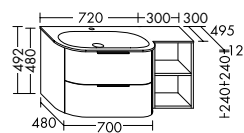

Mineralguss-Waschtisch Muldentiefe 120 mm, Beckenmaß 600 x 323 mm		Höhe mm	492	
	SHDL...	Tiefe mm	495	
	...102 L	Breite mm	1020	DI0841821... 1.987,- €
Waschtischunterschrank 1 Schublade oben mit Siphonausschnitt und 2 Aufbewahrungsboxen 1 Auszug unten inkl. Raumparsiphon Unterschrank 1 Tür