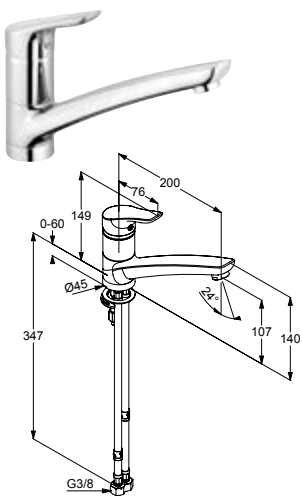

Die digitale Serienübersicht
finden Sie über diesen QR-Code.
qr.diana-bad.de/K300-Küchenarmaturen

DIANA K300
Spültisch-Einhandmischer
mit schwenkbarem Auslauf

DIANA K300 Küchenarmaturen — Leicht geschwungen mit schwenkbarem Auslauf.

Schwenkbarer Auslauf

*Serienmäßig, für flexiblen
Wassereinsatz.*

Niederdruckversion

*Für offene, drucklose
Warmwasserbereiter.*