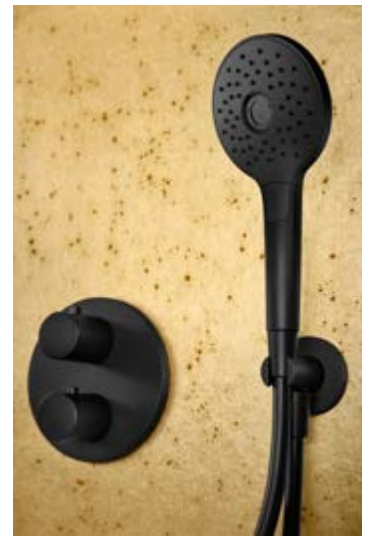

DIANA L200-Black
Eco Feinregen Handbrause 3S
mit Brauseschlauch und Kombihalter-
Wandanschlussbogen, Schwarz matt