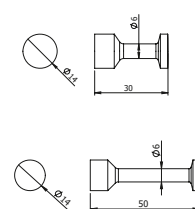

DIANA O100

Accessoires

DIANA O100 Seifenspender
mit Kristallglasbehälter matt,
(DI601212500) **69,90 €**

Ersatzseifenspenderglas matt,
(DI601214) **34,10 €**

Ersatzseifenspenderpumpe,
verchromt (DI601215) **19,30 €**

DIANA O100 Seifenhalter
verchromt,
(DI601002500) **29,40 €**

passende Kristallseifenschale matt,
(DI601062) **16,40 €**

DIANA O100 Glashalter
verchromt, (DI601002500) **29,40 €**

dazu passendes Kristallglas
matt, (DI601012) **14,80 €**

DIANA O100 Glasablage
verchromt, Ablagekonsolen (Paar),
ohne Kristallglasablage,
(DI601102500) **30,- €**

dazu passende
Kristallglasablage matt,
450 × 120 × 8 mm, (DI601108) **35,- €**
600 × 120 × 8 mm, (DI601109) **42,70 €**