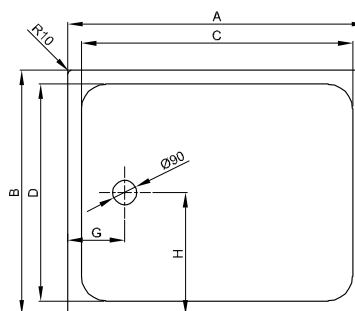

Maße in mm	A	B	C	D	G	H
800 x 800 x 65	800	800	700	700	210	210
900 x 750 x 65	900	750	800	650	210	210
900 x 900 x 65	900	900	800	800	210	210

DIANA M200 Stahl-Duschwanne, 65 mm,
Weiß, 1000 x 800 x 65 mm, (DI231512...) 660,- €
Weiß, 1000 x 1000 x 65 mm, (DI231510...) 418,- €
Weiß, 1200 x 900 x 65 mm, (DI231515...) 757,- €