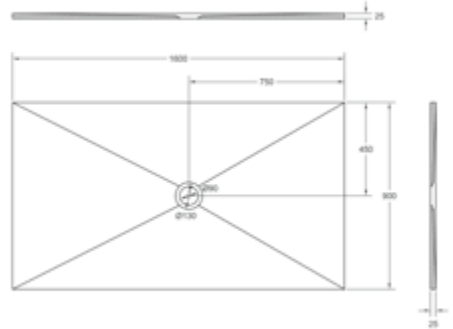

DIANA L300 Mineralguss Duschwanne
1800 x 900 mm, Tiefe 27 mm,
Ablaufloch 90 mm, Oberfläche strukturiert,
Weiß, (DI226483001) 1.164,- €
Grau, (DI226483052) 1.164,- €
Anthrazit, (DI226483030) 1.164,- €

Bade- & Duschwannen
Duschrinnen & -Plätze

DIANA Abdichtungssets
finden Sie auf Seite 282.