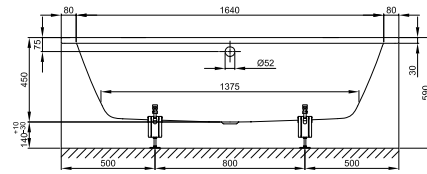

DIANA L200 Stahl-Einbauwannen
mit Mittelablauf
1700 x 750 mm, (DI210002...) 889,- €
Nutzinhalt 151 Liter
1800 x 800 mm, (DI210003...) 1.048,- €
Nutzinhalt 184 Liter

Badewannenfußgestell, (DI247020) 68,60 €

1700 x 750 mm

1800 x 800 mm

Maße in mm	A	B	C	D	E	G	H
800 x 800 x 25	800	800	700	700	25	210	210
900 x 750 x 25	900	750	800	650	25	210	210
900 x 800 x 25	900	800	800	700	25	210	210
900 x 900 x 25	900	900	800	800	25	210	210

DIANA L200 Stahl-Duschwannen, 25 mm
800 x 800 x 25 mm, (DI231602...) 409,- €
900 x 750 x 25 mm, (DI231603...) 440,- €
900 x 800 x 25 mm, (DI231604...) 588,- €
900 x 900 x 25 mm, (DI231605...) 409,- €

Maße in mm	A	B	C	D	E	G	H
1000 x 800 x 25	1000	800	900	700	25	210	400
1000 x 900 x 25	1000	900	900	800	25	210	450
1000 x 1000 x 25	1000	1000	900	900	25	210	500

DIANA L200 Stahl-Duschwannen, 25 mm
1000 x 800 x 25 mm, (DI231612...) 713,- €
1000 x 900 x 25 mm, (DI231613...) 716,- €
1000 x 1000 x 25 mm, (DI231610...) 518,- €

Maße in mm	A	B	C	D	E	G	H
1200 x 800 x 35	1200	800	1100	700	35	210	400
1200 x 900 x 35	1200	900	1100	800	35	210	450
1200 x 1000 x 35	1200	1000	1100	900	35	210	500

DIANA L200 Stahl-Duschwannen, 35 mm
1200 x 800 x 35 mm, (DI231614...) 823,- €
1200 x 900 x 35 mm, (DI231615...) 798,- €
1200 x 1000 x 35 mm, (DI231616...) 823,- €

DIANA L200 Stahl-Duschwannen, 35 mm
1400 x 800 x 35 mm, (DI231617...) 930,- €
1400 x 900 x 35 mm, (DI231618...) 930,- €
1400 x 1000 x 35 mm, (DI231619...) 930,- €

DIANA Abdichtungssets
finden Sie auf Seite 282.