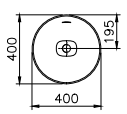

DIANA L100 Aufsatz-Waschtisch
400 x 400 x 170 mm
rund, mit Überlauf, geschliffen,
Weiß-clean, (DI004140201) 493,- €