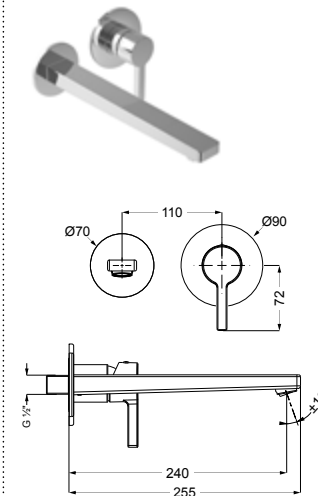

DIANA L100 Unterputz 2-Loch Wand-Waschtischmischer
Ausladung 240 mm, Feinbauset zum Aufsatz auf Wand-Waschtisch Universal Einbaukörper, Montage des Auslaufs wahlweise links / rechts / unten möglich, SoftEmotion-Keramikkartusche, Armaturenblende Ø 90 mm, Auslaufblende Ø 70 mm, gerader Auslauf Ausladung 240 mm, für Unterputz-Einbaukörper DI406100,

verchromt, (DI406104500) 421,- €
Schwarz matt, (DI406104530) 588,- €