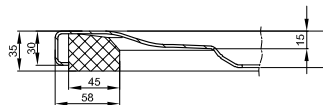

DIANA L400-Neu Stahl-Duschwannen

900 x 800 x 15 mm,
Weiß, (DI232004001) 735,- €
Snow, (DI232004600) 735,- €
Flax, (DI232004610) 735,- €