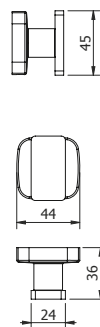

DIANA M100 Handtuchhaken
verchromt, mit Rosette, (DI605351500) 33,80 €