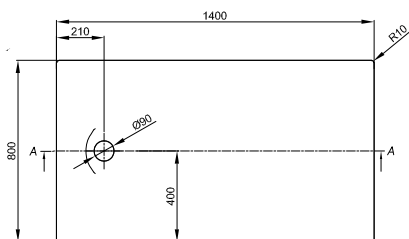

DIANA L400-Neu Stahl-Duschwannen