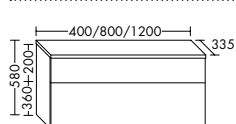

DIANA L500 Unterschränke

Ausstattung	Watt	Typ-Nr.	Maße	DIANA Art.-Nr.	Preis
1 Schublade oben			Höhe mm 580		
1 Auszug unten					
beidseitiger Frontüberstand 30 mm		USJF...	Tiefe mm 335		
1 Abdeckplatte					
Abdeckplatte Breite 400, 800, 1200 mm	...040		Breite mm 400	DI08530401...	887,- €
Korpus Breite: 360, 760, 1160 mm	...080		800	DI08530402...	1.121,- €
	...120		1200	DI08530403...	1.298,- €

DIANA L500 Wandablagen mit verdeckter Konsolenbefestigung

Ausstattung	Watt	Typ-Nr.	Maße	DIANA Art.-Nr.	Preis
in Korpusfarbe			Höhe mm 19		
mit verdeckter Befestigung		WABI...	Tiefe mm 150		
	...040		Breite mm 400	DI08532401...	202,- €
	...080		800	DI08532402...	263,- €
	...120		1200	DI08532403...	329,- €