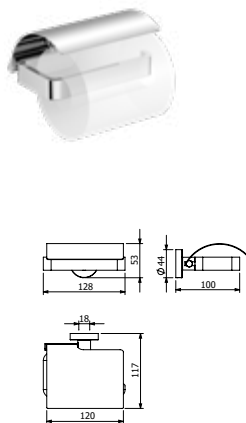

**DIANA M200 Papierhalter
mit Deckel**

verchromt, (DI602630500) 90,40 €
Schwarz matt, (DI602630530) 104,- €