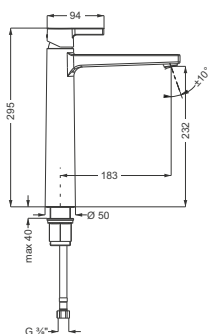

DIANA L100 Waschtischmischer XL-Size

mit erhöhtem Schaft für freistehende Waschschalen, Auslaufhöhe 232 mm, SoftEmotion-Keramikkartusche, Ausladung 183 mm,

ohne Ablaufgarnitur,
verchromt, (DI406030500) 299,- €
Schwarz matt, (DI406030530) 403,- €