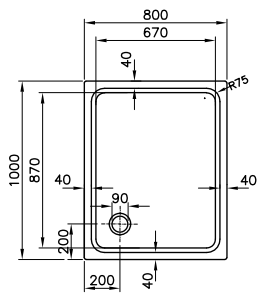

DIANA S100
Acryl-Quadrat-Duschwanne
Weiß, 800 x 800 mm,
Tiefe 35 mm,
(DI224200001) 302,- €