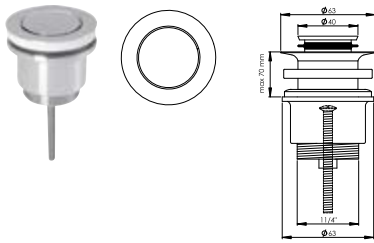

NEU

DIANA Schaftventil 1 1/4" x Ø 63 mm
mit Siebeinlauf, mit Überlaufschlitzen,
Schaftlänge: 70 mm,
Messing verchromt, (DI481012500) 24,90 €
Schwarz matt, (DI481012530) 44,60 €
Edelstahloptik, (DI481012730) 27,80 €

DIANA Schaftventil 1 1/4" x Ø 63 mm
mit Siebeinlauf, ohne Überlaufschlitze,
Schaftlänge: 70 mm,
Messing verchromt, (DI481013500) 24,90 €
Schwarz matt, (DI481013530) 44,60 €
Edelstahloptik, (DI481013730) 27,80 €

DIANA Schaftventil 1 1/4" x Ø 60 mm
Messing verchromt, mit Locheinlauf,
Schaftlänge 70 mm,
mit Überlaufschlitzen, (DI481014500) 24,90 €
ohne Überlaufschlitze, (DI481015500) 24,90 €