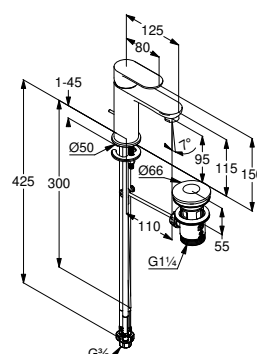

DIANA O200

Waschtischmischer 100 Niederdruck

1-Loch Montage, Auslaufhöhe 95 mm, für offene Heißwasserbereiter, Keramik-Kartusche mit Heißwasserbegrenzung, Durchflussmenge bei 3 bar 4,5 l/min., flexible Druckschläuche G3/8 DVGW zugelassen, Zugstangen-Ablaufgarnitur G1 1/4 Metall, verchromt, (DI400035500) 118,- €