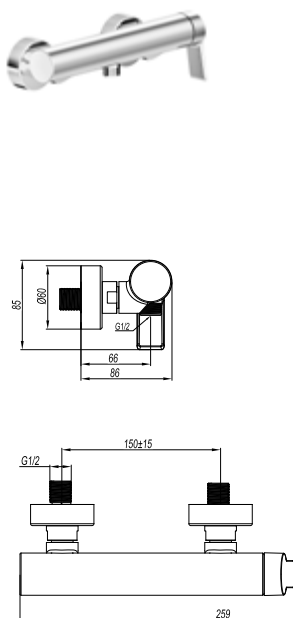

DIANA M200 Aufputz Brausemischer ohne Brause-
garnitur, Brauseanschluss 1/2",
SoftEmotion-Keramikkartusche, eigensicher
gegen Rückfließen, schraubbare Wandrosetten,
S-Anschlüsse 1/2" / 3/4",

verchromt, (DI402310500) 206,- €
Schwarz matt, (DI402310530) 290,- €