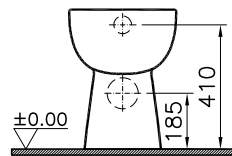

DIANA C100 Waschtisch

Weiß, rollstuhlunterfahrbar,
600 mm

mit Hahn- und Überlaufloch, (DI003210001) 299,- €

ohne Hahnloch, mit Überlaufloch, (DI003211001) 299,- €

mit Hahnloch, ohne Überlaufloch, (DI003212001) 278,- €

ohne Hahnloch, ohne Überlaufloch, (DI003213001) 278,- €

650 mm

Weiß, rollstuhlunterfahrbar,

mit Hahn- und Überlaufloch, (DI003220001) 311,- €

ohne Hahnloch, mit Überlaufloch, (DI003221001) 311,- €

mit Hahnloch, ohne Überlaufloch, (DI003222001) 290,- €

ohne Hahnloch, ohne Überlaufloch, (DI003223001) 290,- €