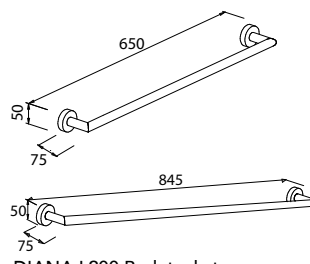

DIANA L200

Accessoires in Chrom und Schwarz matt

DIANA L200 Glashalter

verchromt,
(DI600810500) 74,70 €
Schwarz matt,
(DI600810530) 91,70 €
Edelstahlfinish,
(DI600810730) 91,70 €

DIANA L200 Glas
Weiß matt, (DI600810) 29,60 €

DIANA L200 Seifenhalter

verchromt,
(DI600812500) 78,10 €
Schwarz matt,
(DI600812530) 95,- €
Edelstahlfinish,
(DI600812730) 95,- €

DIANA L200 Seifenschale
Glas, Weiß matt, (DI600812) 31,- €

DIANA L200 Seifenspender

Behälter aus Glas, komplett mit Pumpe,
Füllmenge ca. 160 ml,

Weiß matt,
(DI600815500) 102,- €
Schwarz matt,
(DI600815530) 123,- €
Edelstahlfinish,
(DI600815730) 123,- €

Ersatz-Flasche, (DI600815) 31,- €

DIANA L200 Handtuchhaken

verchromt,
(DI600825500) 44,20 €
Schwarz matt,
(DI600825530) 51,- €
Edelstahlfinish,
(DI600825730) 51,- €

DIANA L200 Doppel-Handtuchhaken

verchromt,
(DI600826500) 60,70 €
Schwarz matt,
(DI600826530) 72,80 €
Edelstahlfinish,
(DI600826730) 72,80 €

DIANA L200 Handtuchhalter

1-armig, starr, 405 mm,
zum Schrauben,

verchromt,
(DI600821500) 78,10 €
Schwarz matt,
(DI600821530) 95,- €
Edelstahlfinish,
(DI600821730) 95,- €

DIANA L200 Handtuchhalter

2-armig, schwenkbar, 460 mm,
zum Schrauben,

verchromt,
(DI600822500) 123,- €
Schwarz matt,
(DI600822530) 147,- €
Edelstahlfinish,
(DI600822730) 147,- €

DIANA L200 Badetuchstange

600 mm,
verchromt,
(DI600832500) 140,- €
Schwarz matt,
(DI600832530) 167,- €
Edelstahlfinish,
(DI600832730) 167,- €

800 mm,
verchromt,
(DI600833500) 189,- €
Schwarz matt,
(DI600833530) 227,- €
Edelstahlfinish,
(DI600833730) 227,- €