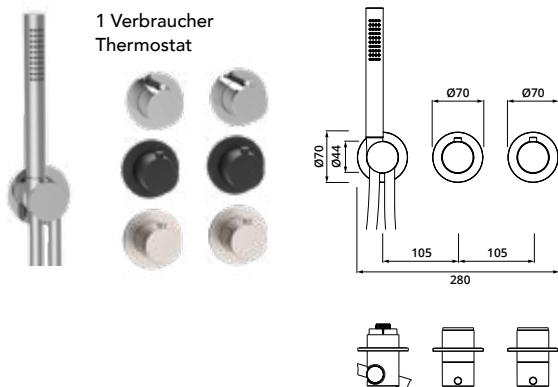

DIANA L200

Thermostate verchromt, Schwarz matt und mit Edelstahlfinish

DIANA L200 Sichtteil
für Dusche, 1 Verbraucher, Thermostat,

verchromt, (DI437501500) 490,- €
Schwarz matt, (DI437501530) 687,- €
Edelstahlfinish, (DI437501730) 712,- €