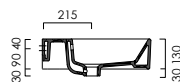

DIANA L500 Doppel-Waschtisch

1200 x 470 x 160 mm, Weiß-clean, mit Überlaufabdeckung verchromt, geeignet zur Wandmontage und wandbündige Aufsatzmontage, unterbaufähig, 2 Hahnlöcher durchgestochen, (DI005062201) 1.152,- € ohne Hahnloch, für 6 Hahnlöcher vorgestanzt, (DI005066201) 1.152,- €

DIANA L500 Doppel-Waschtisch

1500 x 500 x 160 mm, Weiß-clean, mit Überlaufabdeckung verchromt, geeignet zur Wandmontage und wandbündige Aufsatzmontage, unterbaufähig, 2 Hahnlöcher durchgestochen, (DI005072201) 1.690,- € ohne Hahnloch, für 6 Hahnlöcher vorgestanzt, (DI005076201) 1.690,- €

DIANA L500 Aufsatzbecken

450 x 350 x 130 mm, Weiß-clean, ohne Überlaufloch, geeignet für Aufsatzmontage, (DI005100201) 555,- €

DIANA L500 Aufsatz-Waschtisch

600 x 350 x 130 mm, Weiß-clean, ohne Überlaufloch, geeignet für Aufsatzmontage, (DI005102201) 648,- €

DIANA L500 Aufsatz-Waschtisch

750 x 350 x 130 mm, Weiß-clean, ohne Überlaufloch, geeignet für Aufsatzmontage, (DI005103201) 682,- €

DIANA L500 Handtuchreling Aluminium

passend für L500 Waschtische, verchromt

400 mm, für WT 450 mm, (DI005119500) 227,- €
450 mm, für WT 500 mm, (DI005009500) 271,- €
550 mm, für WT 600 mm, (DI005019500) 271,- €
690 mm, für WT 800 mm, (DI005039500) 316,- €
950 mm, für WT 1000 mm, (DI005049500) 336,- €
1150 mm, für WT 1200 mm, (DI005059500) 406,- €
1440 mm, für WT 1500 mm, (DI005079500) 591,- €

Schwarz matt

400 mm, für WT 450 mm, (DI005119530) 391,- €
450 mm, für WT 500 mm, (DI005009530) 521,- €
550 mm, für WT 600 mm, (DI005019530) 521,- €
690 mm, für WT 800 mm, (DI005039530) 635,- €
950 mm, für WT 1000 mm, (DI005049530) 728,- €
1150 mm, für WT 1200 mm, (DI005059530) 870,- €
1440 mm, für WT 1500 mm, (DI005079530) 1.166,- €