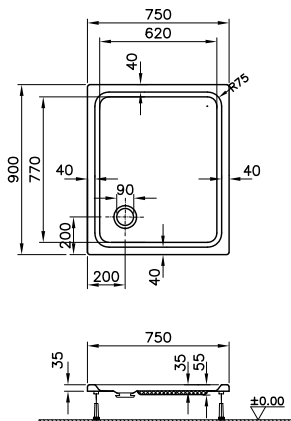

DIANA S100
Acryl-Rechteck-Duschwanne
Weiß, 1000 x 800 mm,
Tiefe 35 mm, Ablaufloch 90 mm,
(DI224205001) 323,- €

DIANA S100
Acryl-Rechteck-Duschwanne
Weiß, 900 x 750 mm,
Tiefe 35 mm, Ablaufloch 90 mm,
(DI224201001) 288,- €