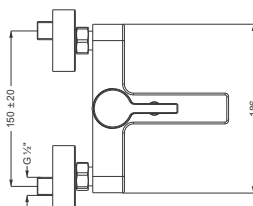

DIANA L100

Armaturen verchromt und Schwarz matt

DIANA L100 Aufputz Wannenfüll- und Brausemischer
ohne Brausegarnitur, Brauseanschluss 1/2", SoftEmotion-Keramikkartusche, Automatik-Zugumsteller, eigensicher gegen Rückfließen,

verchromt, (DI406410500) 286,- €