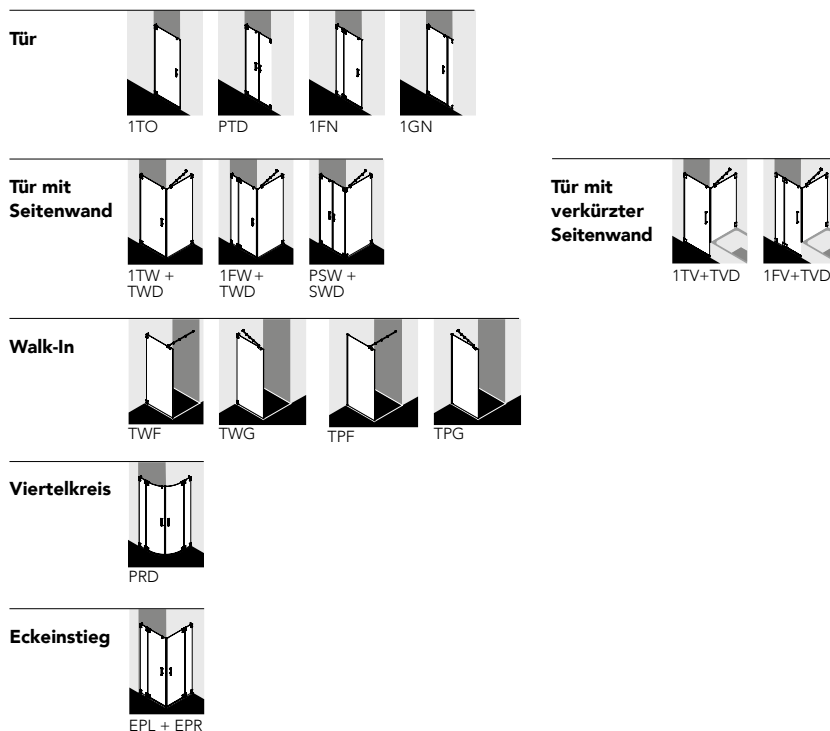

DIANA L100 Duschkabinen — Maßgefertigte Duschabtrennung mit ästhetischer Befestigung.

DIANA Clean

Optionale Oberflächen-Veredelung mit Lotos-Effekt: Lässt Schmutz und Kalk ganz einfach mit dem Wasser abperlen.

Glasart

6 mm und 8 mm starkes Einscheiben-Sicherheitsglas.

Griffe

Und Beschläge aus edlem verchromtem Metall.

Hebe-Senk-Mechanismus

Zuverlässiger Hebe-Senk-Pendeltürkomfort.

Weitere Eigenschaften

- Einzel auf Maß gefertigt nach individuellen Vorgaben
- Modernes, geradliniges Beschlags- und Griffdesign
- Zuverlässiger Hebe-Senk-Pendeltürkomfort
- Beschläge und Griffe in edlem verchromtem Metall
- Höhe bis 2000 mm