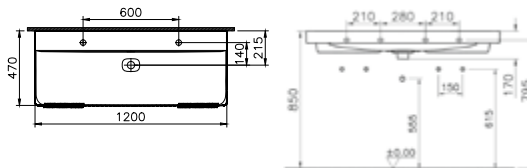

DIANA L100 Aufsatz-Waschtisch

mit Hahnloch und Überlauf inkl. Ablaufgarnitur,

geschliffen, Weiß-clean,

500 x 470 x 170 mm, (DI004110201) 277,- €

600 x 470 x 170 mm, (DI004112201) 321,- €

800 x 470 x 170 mm, (DI004114201) 432,- €

1000 x 470 x 170 mm, (DI004116201) 521,- €

mit 2 Hahnöcher,

1200 x 470 x 170 mm, (DI004118201) 885,- €