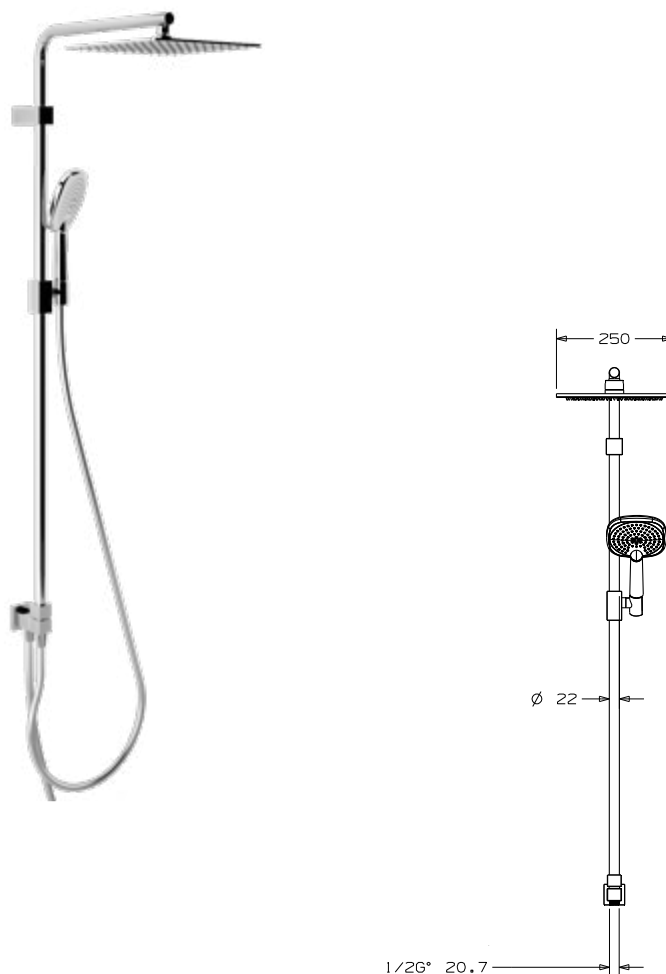

Fil 1/2G° 20,7

1/2G° 20,7

DIANA L100 Duschsystem

runde Kopfbrause Air-Technik Ø 250 mm, Handbrause Air-Technik 120 mm 3S (Strahlarten: Rain, Massage, Rain und Massage) mit Brauseschlauch 1/2" x 1600 mm und 600 mm drehbar, Rohr 22 mm, kürzbar, mit Metallschieber und Metallwandhalterung mit Umsteller, verchromt, (DI457802500) 560,- €

DIANA L100 Duschsystem

eckige Kopfbrause Air-Technik 250 x 250 mm, Handbrause Air-Technik 120 mm 3S (Strahlarten: Rain, Massage, Rain und Massage) mit Brauseschlauch 1/2" x 1600 mm und 600 mm drehbar, Rohr 22 mm, kürzbar, mit Metallschieber und Metallwandhalterung mit Umsteller, verchromt, (DI457812500) 560,- €