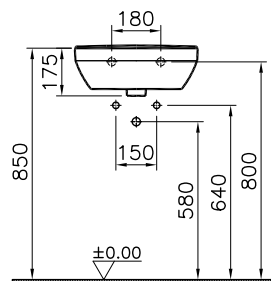

DIANA S100 Waschtisch rund

555 x 450 mm, (DI001101001) 110,- €

605 x 470 mm, (DI001102001) 110,- €

650 x 470 mm, (DI001104001) 131,- €

Abstand der Eckventile darf bei Montage der Halbsäule maximal 80 mm betragen.