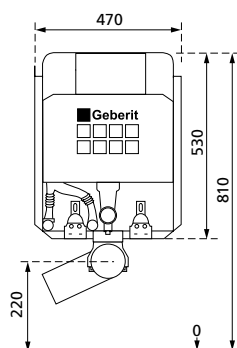

Schallschutzmatte

Verwendungszwecke

- Für gemauerte Wände
- Zum Einbau in teil- oder raumhohe Vorwandinstallationen
- Für Wand-WCs mit Anschlussmaßen nach DIN EN 33:2011-11
- Für 1-Mengen-, 2-Mengen- oder Spül-Stopp-Spülung

Eigenschaften

- Montagerahmen sendzimirverzinkt, mit vier Befestigungspunkten
- Zargenausbildung zur kraftschlüssigen Verbindung mit dem Mauerwerk
- Anschlussbogen werkzeuglos montierbar
- Befestigung Anschlussbogen werkzeuglos von vorne montierbar
- UP-Spülkasten mit Betätigung wahlweise von vorne oder oben, schwitzwassergedämmt
- Montage- und Servicearbeiten am UP-Spülkasten werkzeuglos
- Wasseranschluss hinten oder oben Mitte
- Bauschutz für Serviceöffnung schützt vor Feuchtigkeit und Schmutz
- Geeignet für Duravit Sensowash®
- Ausgerüstet mit Leerrohr für Wasserzuleitung zum Anschluss von Geberit AquaClean Geräten
- Geeignet für Betätigungsplatten der Serie Omega20/30/60

B/H/T 470/520/120 mm (mit Ablauf)

DIANA Kombiset WC-Element für WWC

Bauhöhe 82 cm mit UP-Spülkasten Geberit Omega

für Betätigung wahlweise von vorne oder

oben, für 2-Mengen-Spülung

mit Reduzierstück 90/110,

ohne Schallschutzmatte,

(DI060104) 396,- €

mit Reduzierstück 90/110,

mit Schallschutzmatte,

(DI060105) 397,- €

Hinweis

Der WC-Deckel bleibt nur in geöffneter Stellung, wenn der Abstand der Wand zum WC-Deckel > 25 mm misst. Bei Verwendung von WC-Keramiken wie z. B. von Keramag: Renova Nr. 1, Comprimo 204550, Joly 203060, V&B: Viala 765310, Viala 765210 muss die Montage der Betätigungstaste von oben erfolgen.