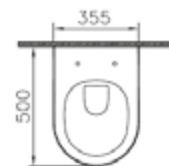

Tiefspül-Wand-WC spülrandlos
mit verdeckter Befestigung,
für 3/6 Liter Spülmenge,
Ausladung 545 mm,
(DI001520001) 452,- €

DIANA S100 Kompakt