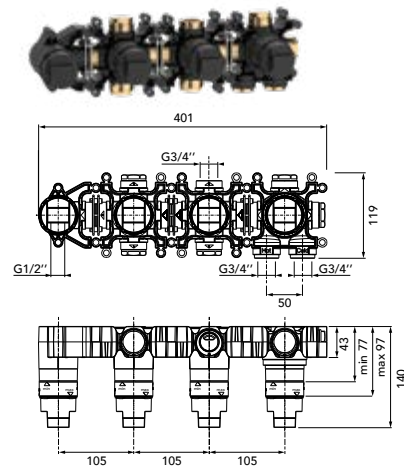

DIANA L200 Einbaukörper für Push Thermostat
1 Verbraucher (DI407611) 1.007,- €