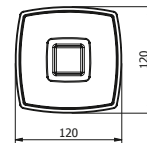

DIANA M100

Accessoires

**DIANA M100 Relingsystem/
Gästehandtuchhalter**
horizontal und vertikal montierbar,
verchromt
(DI605330500) 231,- €

**DIANA M100 Seifenspender für
Relingsystem**
Kristallglas matt, mit Adapter für Re-
lingsystem, Füllmenge ca. 260 ml,
(DI605334) 52,10 €

**DIANA M100 Kristallglas für
Relingsystem**
Kristallglas matt, komplett mit
Adapter für Relingsystem,
(DI605332) 21,10 €

**DIANA M100 Kristall-
Seifenschale für Relingsystem**
Kristallglas matt, komplett mit
Adapter für Relingsystem,
(DI605333) 26,70 €

Multifunktional

*Individuell zusammenstellbares
Relingsystem und Gästehandtuchhalter.*

DIANA M100 Relingsystem / Gästehandtuch-, und Halter für Accessoires in einem
verchromt