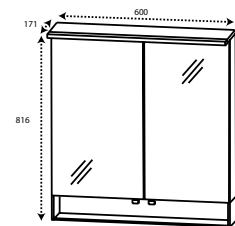

DIANA O100 Spiegelschrank
inkl. 2 Doppelspiegeltüren, 2 Glasfach-
böden, 1 offenes Fach, 1 Gesims-
boden mit LED-Beleuchtung und
15,0 Watt Converter, Türhöhe in
636 mm, 1 Schalter-Steckdosen-
Element eingebaut H 816, T 171 mm,

B 600 mm,
(DI0880005...) 494,- €
B 800 mm,
(DI0880006...) 640,- €
B 1000 mm,
(DI0880007...) 723,- €