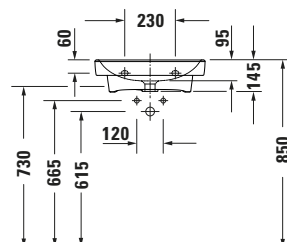

DIANA M200 Handwaschbecken
mit Hahnloch, ohne Überlauf, Weiß, 500 x 400 mm,
(DI005312...) 125,- €