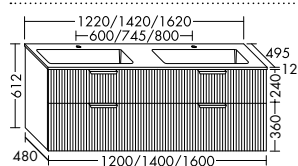

Ausstattung	Typ-Nr.	Maße	DIANA Art.-Nr.	Preis
Mineralguss-Waschtisch Muldentiefe: 100 mm	SHIA...	Höhe mm 612 Tiefe mm 495		
Waschtischunterschrank – 2 Schublade oben mit Siphonausschnitt – 2 Auszüge unten	...122 ...142 ...162	Breite mm 1220 1420 1620	DI084909011... DI084909021... DI084909031...	1.970,- € 2.317,- € 2.570,- €

Mineralguss auch in Weiß matt möglich.