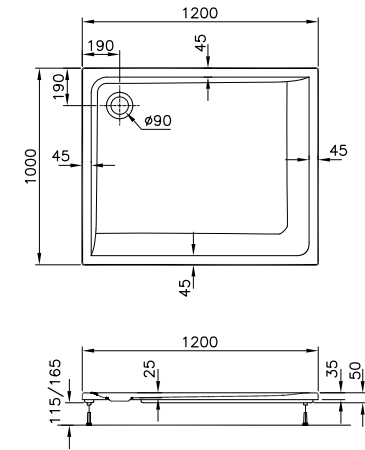

DIANA M100 Acryl-Rechteck-Duschwanne
Weiß, 1200 x 1000 mm,
Tiefe 35 mm, Ablaufloch 90 mm,
(DI225024001) 472,- €