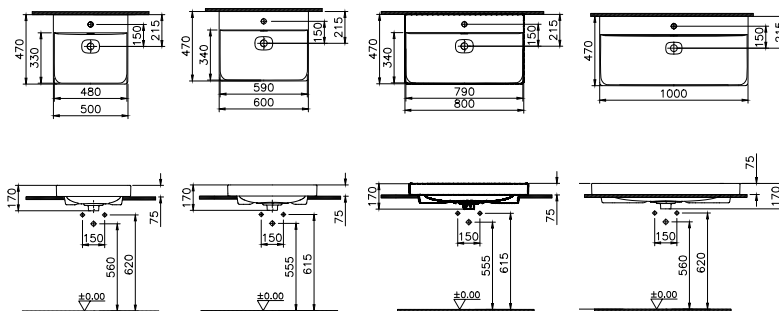

DIANA L100 Aufsatz-Waschtisch

mit Hahnloch und Überlauf inkl. Ablaufgarnitur,

geschliffen, Weiß-clean,

500 x 470 x 170 mm, (DI004110201) 277,- €

600 x 470 x 170 mm, (DI004112201) 321,- €

800 x 470 x 170 mm, (DI004114201) 432,- €

1000 x 470 x 170 mm, (DI004116201) 521,- €

mit 2 Hahnöcher,

1200 x 470 x 170 mm, (DI004118201) 885,- €