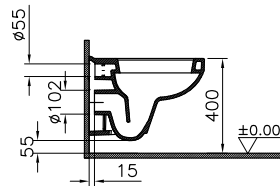

*Ein zusätzliches Ablaufrohr ist je nach Wandstärke erforderlich