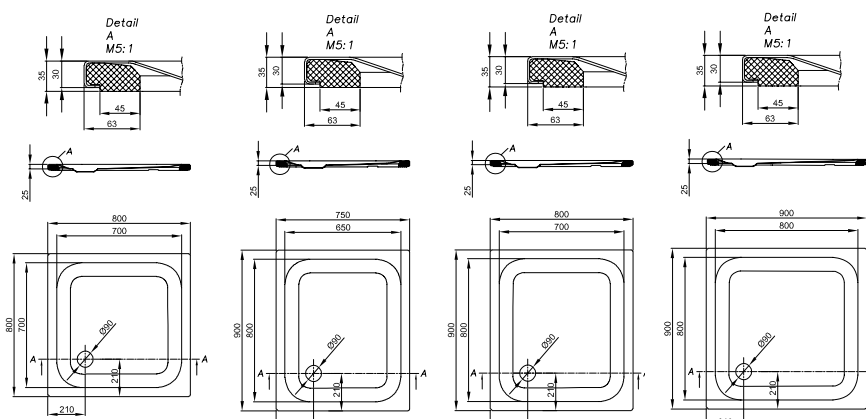

DIANA L200 Stahl-Duschwannen mit Mini-Träger und Zubehör für DIANA Stahl-Bade- und Duschwannen