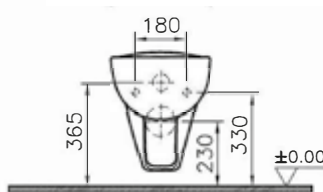

DIANA C100 Tiefspül-Wand-WC
lange Ausladung 700 mm, spülrandlos,
(DI003552001) 579,- €