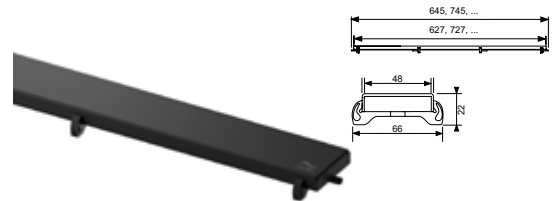

Edelstahl schwarz beschichtet

Systemlänge	DIANA M100 Designrost Edelstahl poliert	DIANA M100 Edelstahl-Rost glatt, Edelstahl poliert	DIANA M100 Designrost Edelstahl, schwarz beschichtet	DIANA M100 Designrost befliesbar, Edelstahl
700 mm	(DI249000110) 160,- €	(DI249000112) 281,- €	(DI249000116) 327,- €	(DI249000111) 216,- €
800 mm	(DI249000210) 167,- €	(DI249000212) 292,- €	(DI249000216) 338,- €	(DI249000211) 223,- €
900 mm	(DI249000310) 174,- €	(DI249000312) 305,- €	(DI249000316) 354,- €	(DI249000311) 233,- €
1000 mm	(DI249000410) 202,- €	(DI249000412) 344,- €	(DI249000416) 399,- €	(DI249000411) 258,- €
1200 mm	(DI249000610) 252,- €	(DI249000612) 415,- €	(DI249000616) 481,- €	(DI249000611) 315,- €