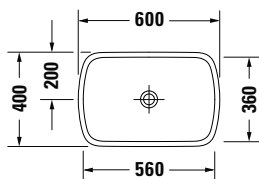

DIANA L200

Keramik

DIANA L200 Aufsatzbecken
ohne Hahnloch, ohne Überlauf, geschliffen,
Weiß-clean, 600 x 400 mm, (DI005212201) 404,- €