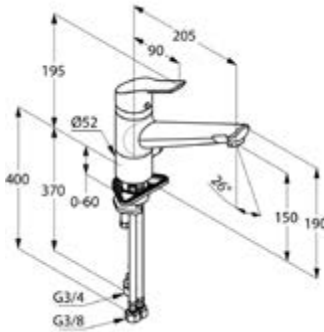

DIANA K500
Spültisch-Einhandmischer
mit schwenkbarem Auslauf,
mit Geräteanschluss, verchromt,
(DI425110500) 352,- €