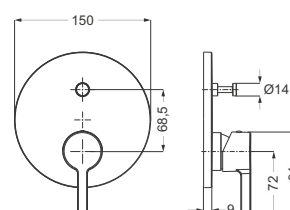

DIANA L100 Unterputz Wannenfüll- und Brausemischer
Feinbauset für DIANA L Universal-Einbaubox, SoftEmotion-Keramikkartusche, Automatik Druckumsteller, eigensicher gegen Rückfließen, Blende rund Ø 150 mm,

verchromt,
(DI406560500) 293,- €
Schwarz matt,
(DI406560530) 410,- €