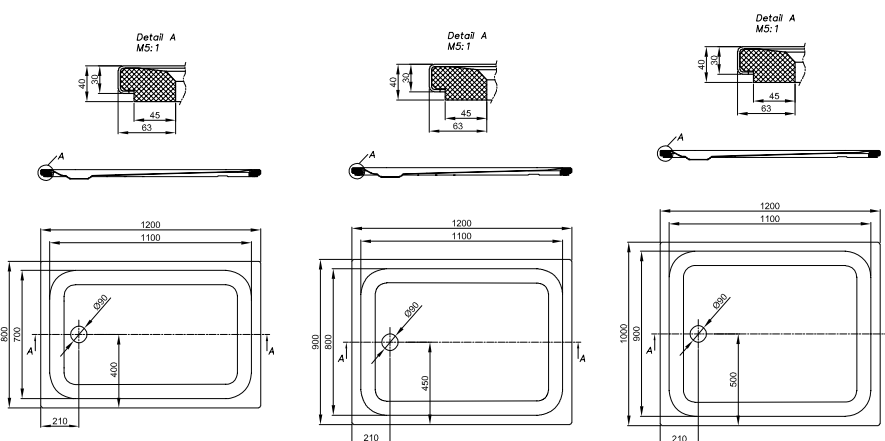

DIANA L200 Stahl-Duschwannen
mit Mini-Träger, 35 mm
1200 x 800 x 35 mm, (DI231714...) 919,- €
1200 x 900 x 35 mm, (DI231715...) 894,- €
1200 x 1000 x 35 mm, (DI231716...) 919,- €