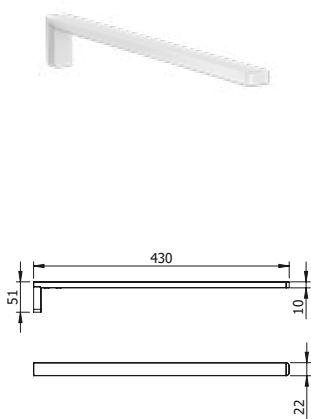

DIANA L100 Handtuchhalter
verchromt, starr, 1-armig, 430 mm,
verchromt,
(DI600316500) 96,70 €
Schwarz matt,
(DI600316530) 116,- €