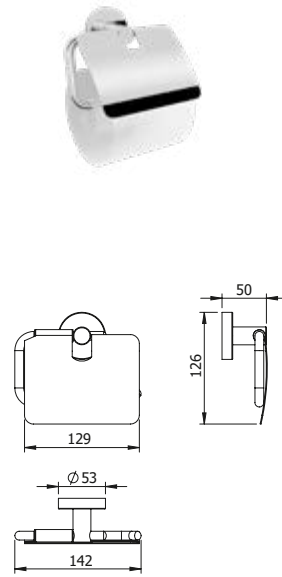

DIANA O100 Handtuchring
verchromt, ø 170 mm,
(DI601322500) **45,30 €**

**DIANA O100 Handtuchhaken/
Mantelhaken**
Metall,
30 mm, (DI601140500) **9,50 €**
50 mm, (DI601141500) **14,60 €**

DIANA O100 Papierhalter mit Deckel
verchromt,
(DI601605500) 50,70 €