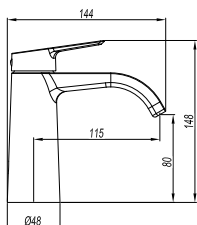

Finish wahlweise verchromt oder Schwarz matt.

DIANA M200
Waschtischmischer XL-Size
verchromt

DIANA M200-Black
Waschtischmischer M-Size
Schwarz matt

DIANA M200

Armaturen verchromt und Schwarz matt

DIANA M200
Waschtischmischer S-Size
Auslaufhöhe 80 mm,
SoftEmotion-Keramikkartusche,
Ausladung 115 mm, ohne Ablaufgarnitur