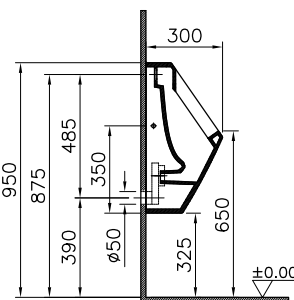

DIANA S100 Urinal
Zulauf von oben mit Spülrand, Abgang nach hinten, mit verdeckter Befestigung, (DI001910001) 273,- €

DIANA S100 Urinal
Zulauf von hinten mit Spülrand, Abgang nach hinten, mit verdeckter Befestigung, (DI001911001) 273,- €