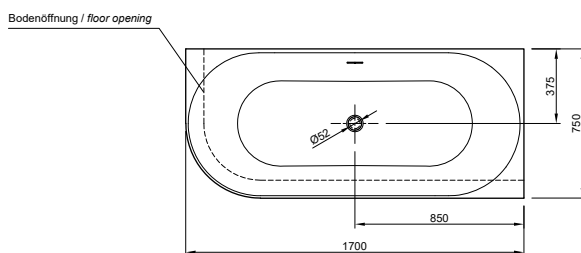

DIANA L200

Acrylwannen, freistehend und wandgebunden

DIANA L200 Acrylwanne Oval Corner links

1700 x 750 x 600 mm, Nutzinhalt ca. 193 Liter, Schlitz-Überlauf, verchromt, Weiß, (DI206112100001) 2.792,- €