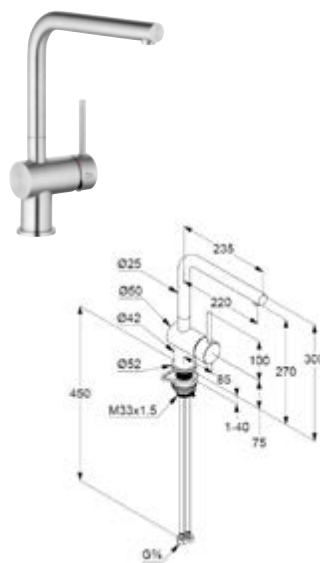

DIANA K800-Steel
Spültischmischer L-Form
mit schwenkbarem Auslauf,
Edelstahl gebürstet,
(DI423520730) 327,- €