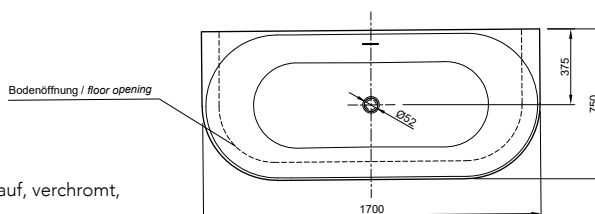

DIANA Abdichtungssets
finden Sie auf Seite 282.