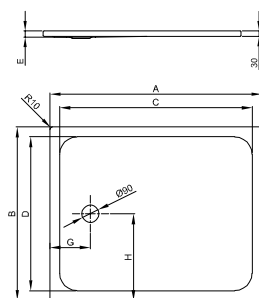

Maße in mm	A	B	C	D	E	G	H
1000 x 800 x 25	1000	800	900	700	25	210	400
1000 x 900 x 25	1000	900	900	800	25	210	450
1000 x 1000 x 25	1000	1000	900	900	25	210	500

DIANA L200 Stahl-Duschwannen, 25 mm
1000 x 800 x 25 mm, (DI231612...) 713,- €
1000 x 900 x 25 mm, (DI231613...) 716,- €
1000 x 1000 x 25 mm, (DI231610...) 518,- €