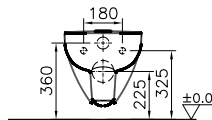

DIANA S100 Tiefspül-Wand-WC
spülrandlos für 3–6 l Spülvolumen,
Ausladung 540 mm,
(DI001512001) 337,- €