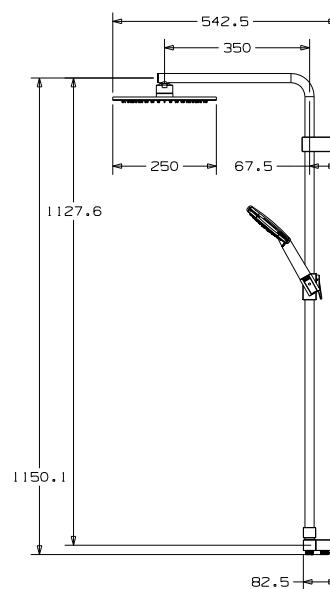

DIANA L100 Duschsystem

runde Kopfbrause Air-Technik Ø 250 mm, Handbrause Air-Technik 120 mm 3S (Strahlarten: Rain, Massage, Rain und Massage) mit Brauseschlauch 1/2" x 1600 mm und 600 mm drehbar, Rohr 22 mm, kürzbar, mit Metallschieber und Metallwandhalterung mit Umsteller, verchromt, (DI457802500) 560,- €

DIANA L100 Duschsystem

eckige Kopfbrause Air-Technik 250 x 250 mm, Handbrause Air-Technik 120 mm 3S (Strahlarten: Rain, Massage, Rain und Massage) mit Brauseschlauch 1/2" x 1600 mm und 600 mm drehbar, Rohr 22 mm, kürzbar, mit Metallschieber und Metallwandhalterung mit Umsteller, verchromt, (DI457812500) 560,- €