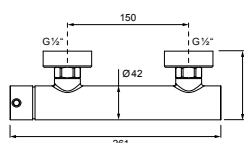

**DIANA L200
Aufputz Brausemischer**

ohne Brausegarnitur, Brauseanschluss 1/2",
SoftEmotion-Keramikkartusche, eigensicher
gegen Rückfließen, schraubbare Wandrosetten,
S-Anschlüsse 1/2" / 3/4",

verchromt, (DI407300500) 296,- €
Schwarz matt, (DI407300530) 412,- €
Edelstahlfinish, (DI407300730) 428,- €