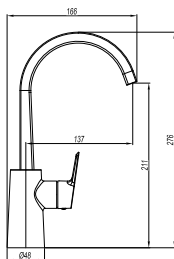

DIANA M200
Waschtischmischer L-Size
mit seitlicher Betätigung, Auslaufhöhe 211 mm,
Auslauf schwenkbar 360°, SoftEmotionKeramikkar-
tusche, Ausladung 137 mm, ohne Ablaufgarnitur

verchromt, (DI402121500) 275,- €
Schwarz matt, (DI402121530) 385,- €