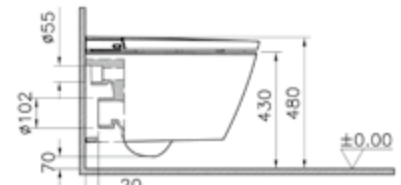

DIANA S100-Neu Dusch WC — Maximale Hygiene bei unübertroffenem Komfort.

DIANA Clean

Oberflächen-Veredelung mit Lotos-Effekt: Lässt Schmutz und Kalk ganz einfach mit dem Wasser abperlen.

DIANA Hygiene

Antibakterielle Oberflächen-Veredelung, die nachhaltig 99,9% des Keimwachstums in feuchter Bad-Umgebung eindämmt. Mit Langzeit-Wirkung.

Vortex-Spülung

Eine spezielle Spültechnik sorgt für besonders effektiven Ablauf von Wasser und minimiert Rückstände.

Spülrandlos

Mehr Hygiene durch randloses Design ohne Schmutz-Nischen.

Mobile App

Neben der mitgelieferten Fernbedienung, lassen sich die vielfältigen Funktionen auch einfach per App über das eigene Smartphone steuern.

*Ein zusätzliches Ablaufrohr ist je nach Wandstärke erforderlich

DIANA S100-Neu Dusch-WC

Vortex-Spülung, ohne Spülrand, mit verdeckter Befestigung von oben, 3/6 Liter Spülvolumen, inkl. WC-Sitz Duroplast, abnehmbar, mit Absenkautomatik, mit Schnellverschluss, verdeckte Wasser- und Elektroanschlussmöglichkeit, inkl. Fernbedienung, Tiefspüler, mit Bidetfunktion, (DI006791201) 1.164,- €