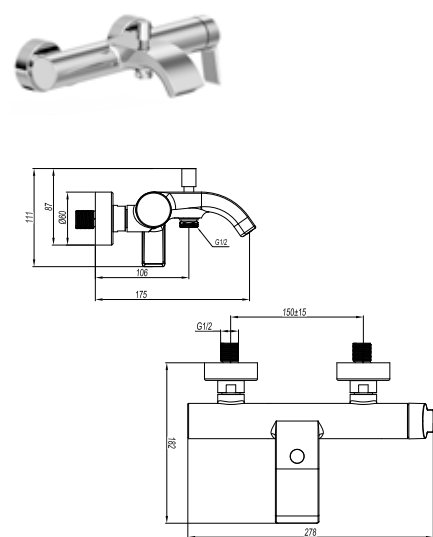

**DIANA M200 Aufputz
Wannenfüll- und Brausemischer**

ohne Brausegarnitur, Brauseanschluss 1/2",
SoftEmotionKeramikkartusche, Automatik-
Zugumsteller, eigensicher gegen Rückfließen,

verchromt, (DI402410500) 291,- €
Schwarz matt, (DI402410530) 406,- €

Armaturen und
Brausen