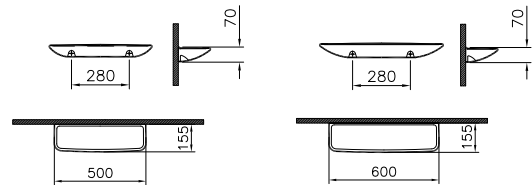

DIANA O100 Keramik-Ablage

500 mm, Höhe 70 mm, Weiß,
(DI000910001) 42,30 €
600 mm, Höhe 70 mm, Weiß,
(DI000912001) 45,40 €