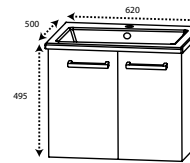

DIANA O100
Waschtischunterschrank SET
mit 2 Türen
inkl. Keramik-Waschtisch in Weiß
mit Überlaufloch,
H 495, T 500 mm,

B 620 mm,
(DI0880011...) 515,- €
B 820 mm,
(DI0880012...) 599,- €
B 1020 mm,
(DI0880013...) 698,- €