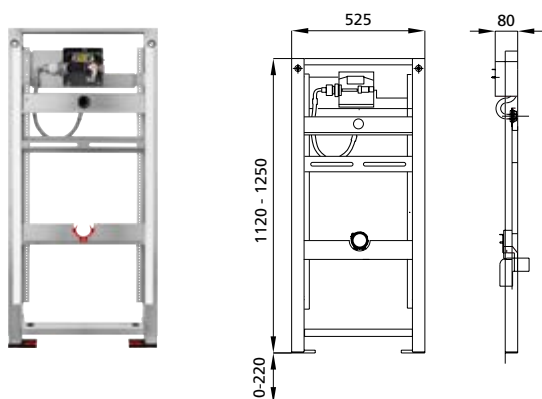

DIANA

Montageelemente

DIANA Leichtbauelemente für Urinal,
Bauhöhe 112–125 cm, Universal mit Geberit-Rohbausatz für HyTronic/HyTouch,
(DI061404) 372,- €

Hinweis
Bei Urinalen mit Sprühkopf bitte separate Traverse bestellen

Verwendungszwecke

- Für Trockenbau
- Zum Einbau in teil- oder raumhohe Vorwandinstallationen
- Zum Einbau in raumhohe Installationswände
- Zur Montage von Urinalen
- Zum Einbau von Geberit Urinalsteuerungen ab Baujahr 2009
- Für Fußbodenaufbauten 0–22 cm

Eigenschaften

- Selbsttragender sendzimirverzinkter und schallentkoppelter Stahlrahmen 48 mm
- Fußstützen verzinkt, verstellbar 0–22 cm
- Elementhöhe auf Urinal anpassbar
- Universelles UP-Gehäuse für Geberit Urinalsteuerungen
- Anschlussklemme für Elektroanschluss im UP-Gehäuse
- Wasseranschluss am UP-Gehäuse
- Wasseranschluss MeplaFix-fähig, werkzeuglos montierbar
- Absperrventil mit Drossel, vormontiert
- Mit eingebautem Leerrohr zum Spülen der Leitung
- Spülschlauch flexibel
- Befestigung für Zulauf DN 32 mm höhenverstellbar
- Anschlussbogen werkzeuglos montierbar
- Befestigung Anschlussbogen schallgedämmt
- Urinalbefestigung M8, breiten- und höhenverstellbar
- Traversen höhenverstellbar

B/H/T 525/1120-1250/80 mm
passende Urinale siehe Passliste