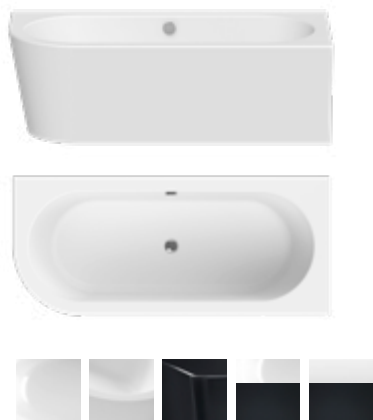

Bade- & Duschwannen
Duschrinnen & -Plätze

DIANA L100 und L100-Black Acrylwannen, freistehend und wandgebunden

DIANA L100 Acrylwanne, wandgebunden
1800 x 790 x 585 mm, Nutzinhalt ca. 210 Liter,
Drehrosette, verchromt, Weiß, (DI206104000001) 2.234,- €