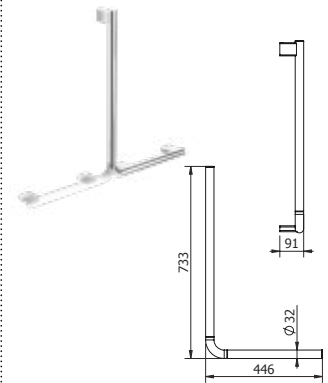

DIANA C100 Haltegriff
verchromt, 90°, links und rechts montierbar,
Einhängeklappsitz möglich,
446 x 733 mm, (DI617020500) 381,- €