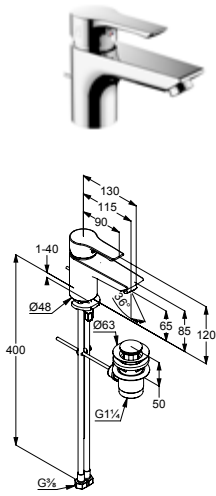

Niederdruckversion

*Für offene, drucklose
Warmwasserbereiter.*

DIANA S100 Waschtischmischer
65 mm, verchromt

DIANA S100 Waschtischmischer
90 mm, verchromt

DIANA S100 Standventil
verchromt

DIANA S100 Waschtischmischer
Auslaufhöhe 65 mm, 1-Loch Montage, geschlossener Hebel, Keramik-Kartusche mit Heißwasserbegrenzung, Strahlregler M24, Durchflussmenge bei 3 bar 5,0 l/min, Schnell-Montagesystem, verchromt,