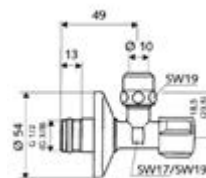

DIANA Eckventil 1/2"
mit Schubrosette, 1/2", verchromt,

mit selbstdichtendes Gewinde
(DI407801500) 16,- €

ohne selbstdichtendes Gewinde
(DI407800500) 15,- €

NEU