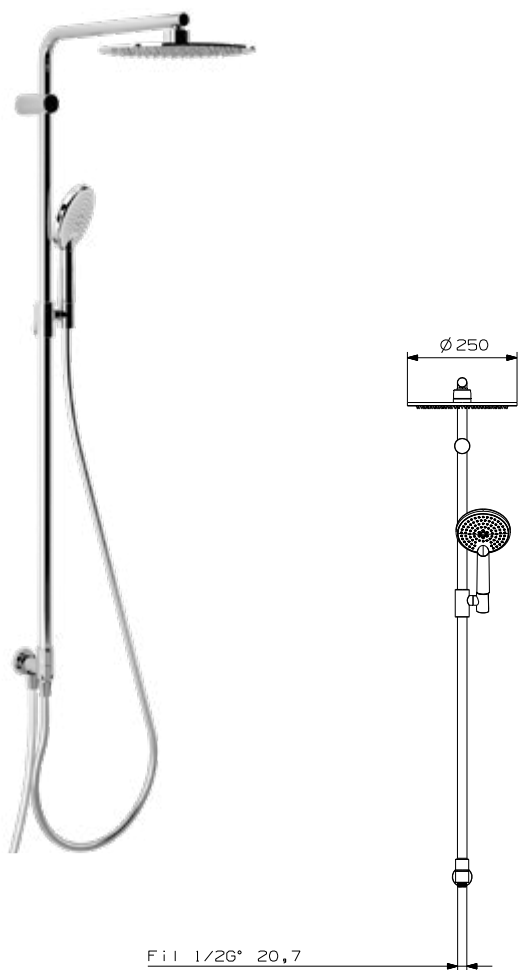

Fil 1/2G° 20,7