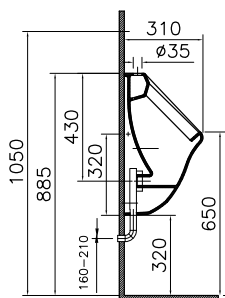

DIANA S100 Urinal
Abgang verdeckt, mit fixer Abflusshöhe von 375 mm für Zulauf von oben, (DI001800001) 209,- €