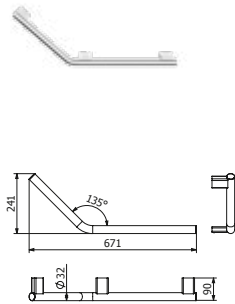

DIANA C100

Accessoires

DIANA C100 Haltegriff
verchromt, gerade,
365 mm, (DI617003500) 142,- €

DIANA C100 Haltegriff
verchromt, gerade,
515 mm, (DI617005500) 156,- €

DIANA C100 Haltegriff
verchromt, gerade,
665 mm, (DI617006500) 174,- €

DIANA C100 Haltegriff
verchromt, gerade,
mit Mittelkonsole, 765 mm,
(DI617013500) 192,- €

DIANA C100 Haltegriff
verchromt, 90°, links und rechts montierbar,
Einhängeklappsitz möglich,
446 x 733 mm, (DI617020500) 381,- €

DIANA C100 Haltegriff 90°
verchromt, mit Brausestange und
Duschgleitschieber links und rechts
montierbar, Einhängelklappsitz möglich,
446 x 1233 mm, (DI617200500) 505,- €

DIANA C100 Brausestange
verchromt, und Haltegriff,
mit Duschgleitschieber,
905 mm,
(DI617229500) 266,- €

DIANA C100 Kippspiegel
mehr dazu finden Sie auf der
Seite 211

**DIANA C100 Klappsitz Befestigungsset 1: für Beton Vollziegel Kalksand Vollstein, (DI617291) 9,90 €
DIANA C100 Klappsitz Befestigungsset 2: für Leichtbauwände m Schichtholzplatten (DI617292) 7,40 €
DIANA C100 Klappsitz Befestigungsset 3: für Leichtbauwände m int. Stahlplatten (DI617293) 8,30 €
DIANA C100 Klappsitz Befestigungsset 4: für Porenbeton oder Lochsteine (DI617294) 38,40 €