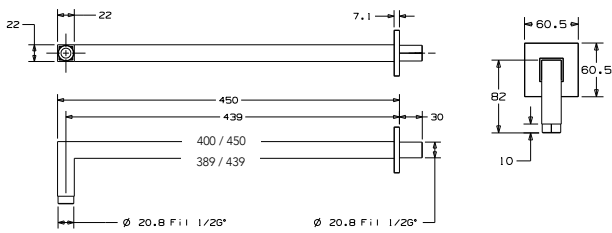

DIANA L100 Wand-Brausearm
eckig, Befestigungsplatte mit verchromter Rosette, Messing verchromt,
400 mm, (DI457732500) 178,- €
450 mm, (DI457733500) 191,- €