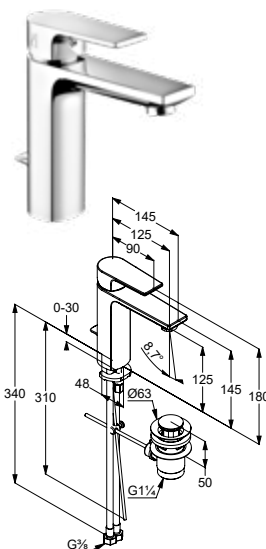

DIANA M100
Waschtischmischer 125
Auslaufhöhe 125 mm, Ausladung 145 mm, Einlochmontage, Strahlregler M24 x1, Keramik-Kartusche mit Heißwasserbegrenzung, Durchfluss: 5,0 l/min, Schnell-Montagesystem, flexible Anschlüsse G 3/8, verchromt, mit Ablaufgarnitur, (DI405160500) 190,- € ohne Ablaufgarnitur, (DI405162500) 199,- €