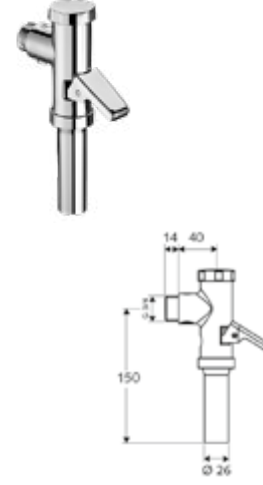

DIANA O100 WC-Druckspüler mit Hebel
3/4", inkl. Spülstromregulierung und automatischer Düsenreinigungsnadel, geeignet für Flach- und Tiefspül-WCs, Spülmenge 6 l, für Spülrohr Ø 28 x 26 mm, verchromt, DN 20, (DI041103500) 102,- €

Armaturen und Brausen