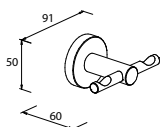

DIANA L200 Doppel-Handtuchhaken

verchromt,
(DI600826500) 60,70 €
Schwarz matt,
(DI600826530) 72,80 €
Edelstahlfinish,
(DI600826730) 72,80 €