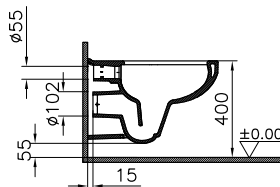

*Ein zusätzliches Ablaufrohr ist je nach Wandstärke erforderlich