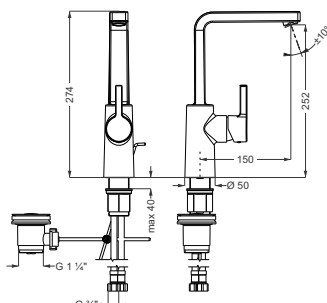

DIANA L100 Waschtischmischer XL-Size

mit erhöhtem Schaft für freistehende Waschschalen, Auslaufhöhe 232 mm, SoftEmotion-Keramikkartusche, Ausladung 183 mm,

ohne Ablaufgarnitur,
verchromt, (DI406030500) 299,- €
Schwarz matt, (DI406030530) 403,- €