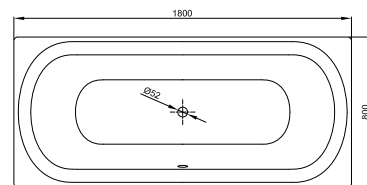

DIANA L200 Stahl-Einbauwannen
mit Mittelablauf
1700 x 750 mm, (DI210002...) 889,- €
Nutzinhalt 151 Liter
1800 x 800 mm, (DI210003...) 1.048,- €
Nutzinhalt 184 Liter

Badewannenfußgestell, (DI247020) 68,60 €

1700 x 750 mm

1800 x 800 mm