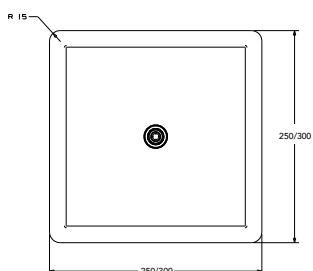

DIANA L100 Kopfbrause

eckig, Air-Technik beim Kugelgelenk, Kopfbrause,
4 mm Aufbauhöhe, Silikon-
düsen, vormontiertes Sieb,
geeignet für Durchlauferhitzer,

verchromt,

250 x 250 mm, (DI457712500) 306,- €

300 x 300 mm, (DI457713500) 361,- €