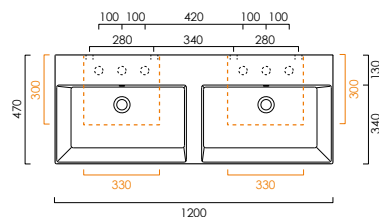

DIANA L500 Doppel-Waschtisch

1200 x 470 x 160 mm, Weiß-clean, mit Überlaufabdeckung verchromt, geeignet zur Wandmontage und wandbündige Aufsatzmontage, unterbaufähig, 2 Hahnlöcher durchgestochen, (DI005062201) 1.152,- € ohne Hahnloch, für 6 Hahnlöcher vorgestanzt, (DI005066201) 1.152,- €

DIANA L500 Doppel-Waschtisch

1500 x 500 x 160 mm, Weiß-clean, mit Überlaufabdeckung verchromt, geeignet zur Wandmontage und wandbündige Aufsatzmontage, unterbaufähig, 2 Hahnlöcher durchgestochen, (DI005072201) 1.690,- € ohne Hahnloch, für 6 Hahnlöcher vorgestanzt, (DI005076201) 1.690,- €

DIANA L500 Aufsatzbecken

450 x 350 x 130 mm, Weiß-clean, ohne Überlaufloch, geeignet für Aufsatzmontage, (DI005100201) 555,- €

DIANA L500 Aufsatz-Waschtisch

600 x 350 x 130 mm, Weiß-clean, ohne Überlaufloch, geeignet für Aufsatzmontage, (DI005102201) 648,- €

DIANA L500 Aufsatz-Waschtisch

750 x 350 x 130 mm, Weiß-clean, ohne Überlaufloch, geeignet für Aufsatzmontage, (DI005103201) 682,- €

DIANA L500 Handtuchreling Aluminium

passend für L500 Waschtische, verchromt

400 mm, für WT 450 mm, (DI005119500) 227,- €
450 mm, für WT 500 mm, (DI005009500) 271,- €
550 mm, für WT 600 mm, (DI005019500) 271,- €
690 mm, für WT 800 mm, (DI005039500) 316,- €
950 mm, für WT 1000 mm, (DI005049500) 336,- €
1150 mm, für WT 1200 mm, (DI005059500) 406,- €
1440 mm, für WT 1500 mm, (DI005079500) 591,- €

Schwarz matt

400 mm, für WT 450 mm, (DI005119530) 391,- €
450 mm, für WT 500 mm, (DI005009530) 521,- €
550 mm, für WT 600 mm, (DI005019530) 521,- €
690 mm, für WT 800 mm, (DI005039530) 635,- €
950 mm, für WT 1000 mm, (DI005049530) 728,- €
1150 mm, für WT 1200 mm, (DI005059530) 870,- €
1440 mm, für WT 1500 mm, (DI005079530) 1.166,- €