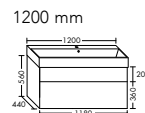

Waschtischunterschänke zu Fremdkeramik

Passend zu

Breite WT 450 mm
Alle WTU:
Beidseitiger
Front-
überstand
15 mm