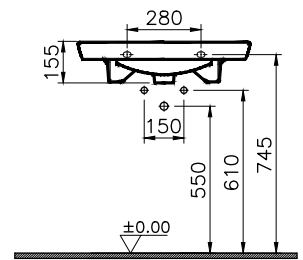

DIANA C100

Keramik