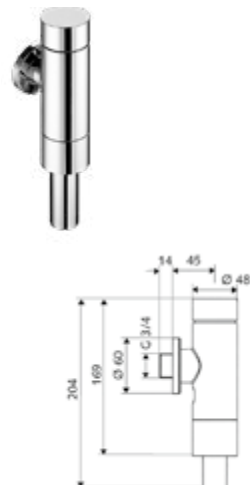

DIANA O100 WC-Druckspüler mit Drucktaste
3/4", mit Messing-Drucktaste für 1 Spülmenge, Spülmenge einstellbar 4,5 - 9 l, konform DIN EN 12541, verchromte Ganzmetallausführung, DN 20, (DI041113500) 159,- €