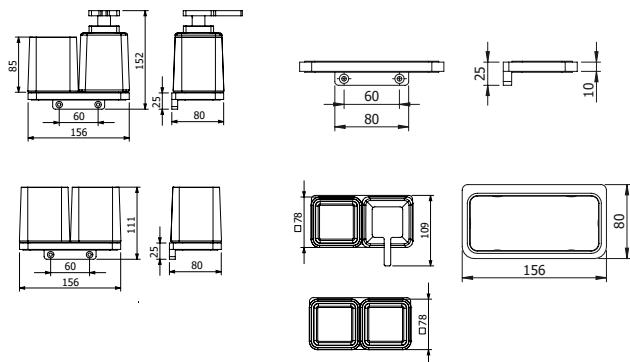

DIANA L100 Doppelhalter
verchromt, (DI600022500) 60,50 €
Schwarz matt, (DI600022530) 72,40 €

dazu passendes Kristallglas, matt, (DI600013) 28,40 €
und passender Seifenspender, matt, (DI600210500) 76,40 €