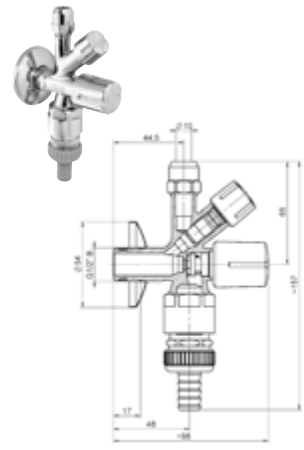

DIANA O100 Kombi-Eckventil
mit selbstdichtendem Anschlussge-
winde, DVGW geprüft, mit Rückfluss-
verhinderer, Rohrbelüfter, Rosette
und Schlauchverschraubung, poliert
verchromt, (DI407955500) 46,20 €