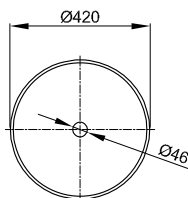

DIANA L300 Keramik

Die digitale Serienübersicht
finden Sie über diesen QR-Code.
qr.diana-bad.de/L300-Aufsatzschalen

DIANA L300-White dünnwandige Aufsatzschale freistehend, rund
Weiß matt clean, Ø 400 x 145 mm, inklusive Ablaufventil starr mit Keramik-Ablaufstopfen in Weiß