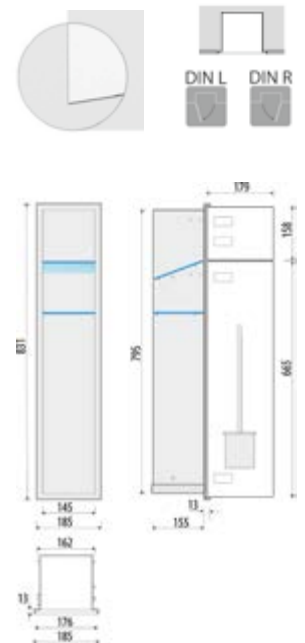

DIANA L100 WC Wand-Einbaurahmen
für DIANA WC Wand-Einbauelement
(DI608109) 177,- €

DIANA L100 WC Wand-Einbauelement
mit 2 befliesbaren Türen, flächenbündiger Einbau,
Korpus Edelstahl gebürstet, Papier-Durchschub zwischen
den zwei Türen, 831 x 185 x 155 mm,
Türanschlag rechts (DI608101690) 753,- €
Türanschlag links (DI608100690) 753,- €