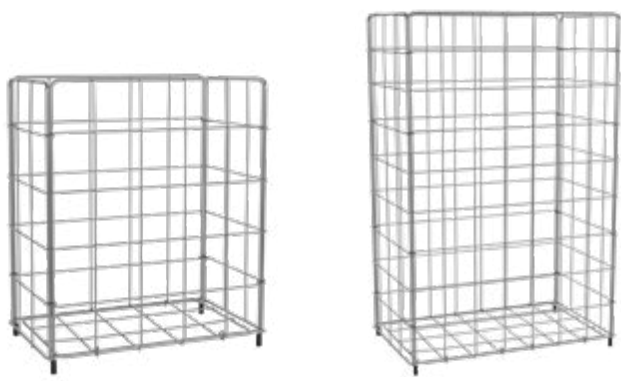

DIANA O100 Rollenpapier 2-lagig
Tissue weiß, 140 Meter/Rolle, (DI649050) 15,20 €

DIANA O100 Drahtgitterkorb
Stahldraht Weiß, pulverbeschichtet, bodenstehend, resistent gegen schwache Säuren, Laugen und mechanische Beschädigungen.
klein, 360 x 300 x 210 mm, ca. 25 Liter, (DI64105502) 35,70 €
groß, 620 x 410 x 270 mm, ca. 60 Liter, (DI64106502) 45,60 €