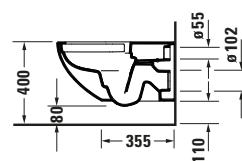

DIANA M200 Möbelwaschtisch

mit 2 Hahnöchern, mit Überlaufschlitz,
Weiß, 1000 x 460 mm, (DI005307...) 535,- €

DIANA M200 Wand-WC Set

575 mm Ausladung, Spülrandlos,
für 4,5/3 l Spülmenge, mit verdeckter Befestigung,
inkl. WC-Sitz, SoftClose,
Weiß, (DI005370...) 530,- €

DIANA M200 WC-Sitz Ersatzdeckel
Weiß, Edelstahlscharniere mit SoftClose
(DI005377001) 177,- €