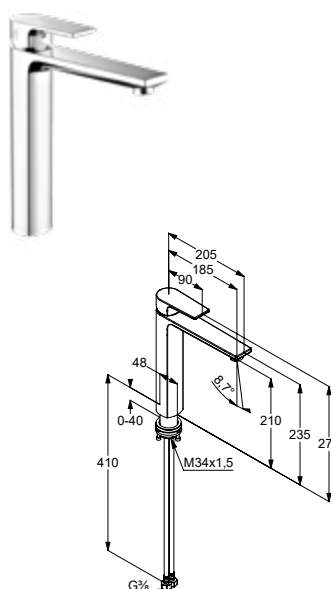

DIANA M100 Waschsüssel-Einhandmischer
mit erhöhtem Schaft für freistehende Waschschalen, Einlochmontage, Strahlregler M24, Keramik-Kartusche mit Heißwasserbegrenzung, Durchfluss: 5,0 l/min bei 3 bar = 5 l/min, Schnell-Montagesystem, flexible Anschlüsse G 3/8, verchromt, Auslaufhöhe, 210 mm, (DI405063500) 244,- € 260 mm, (DI405064500) 253,- €