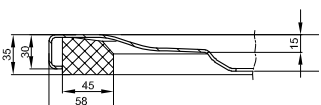

DIANA L400-Neu Stahl-Duschwannen

1000 x 800 x 15 mm,
Weiß, (DI232012001) 892,- €
Snow, (DI232012600) 892,- €
Flax, (DI232012610) 892,- €