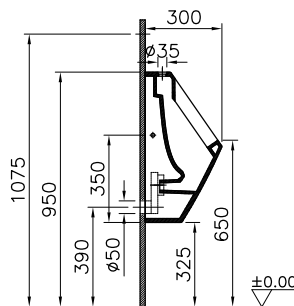

DIANA S100 Urinal
Zulauf von oben mit Spülrand, Abgang nach hinten, mit verdeckter Befestigung, (DI001910001) 273,- €