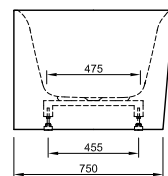

DIANA L200 Acrylwanne Oval XS Corner rechts
1550 x 800 x 600 mm, Nutzinhalt ca. 225 Liter, Schlitz-Überlauf, verchromt,
Weiß, (DI206114200001) 2.872,- €

DIANA Abdichtungssets
finden Sie auf Seite 282.

Bade- & Duschwannen
Duschrinnen & -Plätze