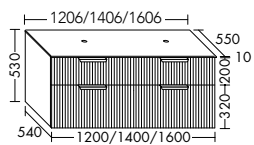

Konsolenplatte 2 Beckenausschnitte		Höhe mm 530		
	SHIE...	Tiefe mm 550		
Waschtischunterschrank – 2 Schublade oben mit Siphonausschnitt – 2 Auszüge unten	...120 ...140 ...160	Breite mm 1206 1406 1606	DI08491501... DI08491502... DI08491503...	2.935,- € 3.100,- € 3.281,- €

Farbe der Konsolenplatte wählbar + 3 zusätzliche Steindekore (+ alle Frontfarben)