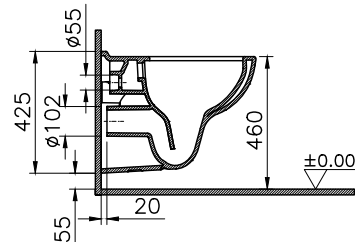

DIANA C100 Tiefspül-Wand-WC
mit 60 mm mehr Sitzhöhe, Ausladung 540 mm,
mit Spülrand, (DI003553001) 523,- €