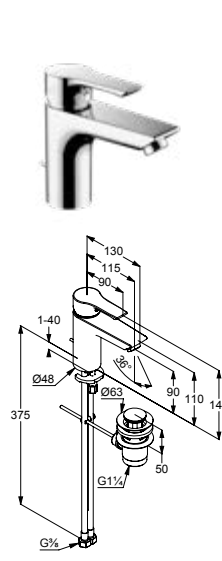

DIANA S100 Waschtischmischer
Auslaufhöhe 90 mm, 1-Loch Montage, geschlossener Hebel, Strahlregler M24, Keramik-Kartusche mit Heißwasserbegrenzung, Durchflussmenge bei 3 bar 5,0 l/min, Schnell-Montagesystem, verchromt,

mit Ablaufgarnitur,
(DI403021500) 143,- €
ohne Ablaufgarnitur,
(DI403022500) 141,- €