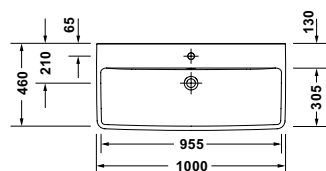

DIANA M200 Aufsatzbecken

mit Hahnloch, mit Überlaufschlitz,
Weiß, 800 x 460 mm, (DI005304...) 384,- €