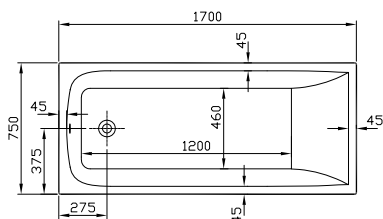

DIANA M100
Acryl-Einbauwannen

DIANA M100 Acryl-Einbauwanne
Weiß, 1700 x 750 mm, Nutzinhalt ca. 264 Liter,
(DI205002001) 501,- €