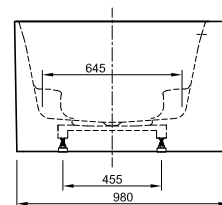

DIANA L100 Acrylwanne Soft Edge Wall, wandgebunden

1900 x 988 x 600 mm, Nutzinhalt ca. 250 Liter,

Schlitz-Überlauf, verchromt, Weiß, (DI206106000001) 3.004,- €