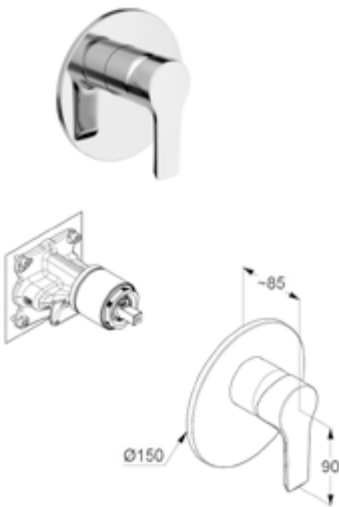

NEU

DIANA S100-Neu Unterputz-Brausemischer
für Unterputzkörper DIANA-Neu SLIM.BOXX, Feinbauset mit Funktionseinheit, Wandmontage, geschlossener Hebel, Metall, Keramik-Kartusche mit Heißwasserbegrenzung, Durchflussmenge bei 3 bar 28 l/min., verchromt, (DI403503500) 212,- €

NEU

DIANA S100-Neu Unterputz-Wannenfüll- und Brausemischer
für Unterputzkörper DIANA-Neu SLIM.BOXX, Feinbauset mit Funktionseinheit, Wandmontage, PUSH&SWITCH Druckumsteller, autom. Umstellung: Brause/Wanne, geschlossener Hebel, Metall, Keramik-Kartusche mit Heißwasserbegrenzung, Durchflussmenge Wanne bei 3 bar 28l/min., Durchflussmenge Brause bei 3 bar 24 l/min., verchromt, (DI403553500) 230,- €

NEU

DIANA S100-Neu Unterputz-Wannenfüll- und Brausemischer
für Unterputzkörper DIANA-Neu SLIM.BOXX, eigensicher gegen Rückfließen, Feinbauset mit Funktionseinheit, Wandmontage, PUSH&SWITCH Druckumsteller, autom. Umstellung: Brause/Wanne, geschlossener Hebel, Metall, Keramik-Kartusche mit Heißwasserbegrenzung, Durchflussmenge Wanne bei 3 bar 25 l/min., Durchflussmenge Brause bei 3 bar 23 l/min., verchromt, (DI403557500) 333,- €

DIANA S100 Aufputz Brausethermostat 1/2"
mit Heißwassersperre bei 38°C, verchromt, (DI433310500) 268,- €

NEU

DIANA-Neu Slim.Boxx Unterputz-Einheitskörper
für Wandeinbau, vertikale Wandmontage, einteiliger Elastomere-Mantel, mit Rohbau-Schutzkappe, mit Prüf- und Spülblock, mit zusätzlicher Dichtmanschette, Abdichtung nach DIN 18534, ohne Feinbauset und Funktionseinheit, (DI404511) 131,- €

Der Alleskönner in der Wand