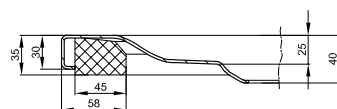

DIANA L400-Neu Stahl-Duschwannen