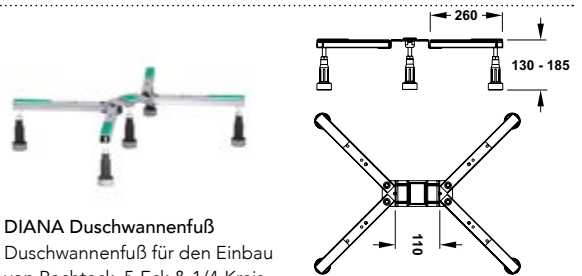

DIANA Duschwannenfuß
Duschwannenfuß für den Einbau von Rechteck, 5-Eck & 1/4-Kreis Duschwannen aus Stahl, Acryl oder Mineralguss, für Duschwannen von 700 x 700 mm bis 900 x 900 mm, höhenverstellbar von 130 mm bis 185 mm, im Lieferumfang enthalten: Duschwannenfuß, 5 höhenverstellbare Schraubfüße, inkl. Befestigungsmaterial (Schrauben für Acrylwannen), Wannenanker bei Stahlwannen, Wannenleisten bei Stahl-, Acryl-, Mineralgusswannen,
(DI247500) 45,30 €

HINWEISE
- die Montage ist nur in Verbindung mit Wannenankern oder Wannenleisten zulässig
- nicht für Duschwannen mit mittig angeordnetem Ablauf geeignet
- Mineralgusswannen müssen eine durchgehende, tragende Auflagefläche bieten und vom Hersteller für die Montage mit Wannenfüßen freigegeben sein

Bade- & Duschwannen
Duschrinnen & -Plätze

DIANA Abdichtungssets
finden Sie auf Seite 282.