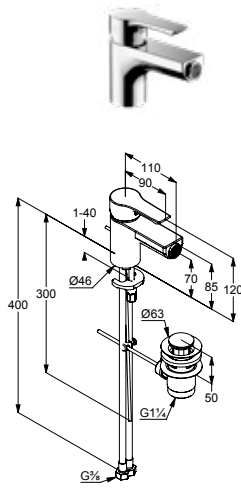

DIANA S100 Bidet-Einhandmischer
Auslaufhöhe 70 mm, 1-Loch Montage, geschlossener Hebel, Keramik-Kartusche mit Heißwasserbegrenzung, S-Pointer M24, Durchflussmenge bei 3 bar 6 l/min, Schnell-Montagesystem, verchromt, mit Ablaufgarnitur, (DI403201500) 149,- €