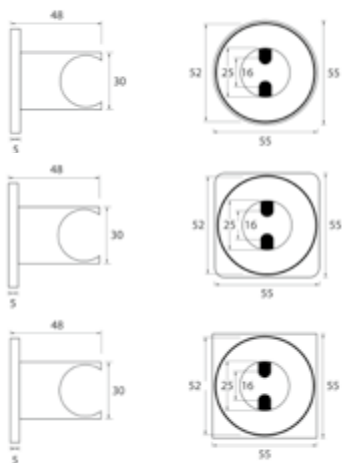

DIANA Wandbrausehalter starr
Messingausführung,

verchromt,
rund, (DI451620500) 49,60 €
softedge, (DI451630500) 66,90 €
eckig, (DI451640500) 56,20 €