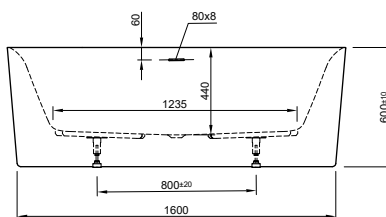

DIANA L200 Acrylwanne Oval Corner rechts
1800 x 800 x 600 mm, Nutzinhalt ca. 230 Liter, Schlitz-Überlauf, verchromt,
Weiß, (DI206113200001) 2.751,- €

DIANA Abdichtungssets
finden Sie auf Seite 282.