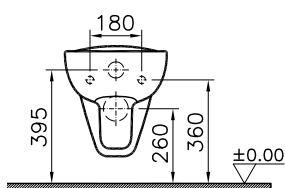

DIANA C100 Tiefspül-Wand-WC
lange Ausladung 700 mm, mit Spülrand,
(DI003551001) 436,- €