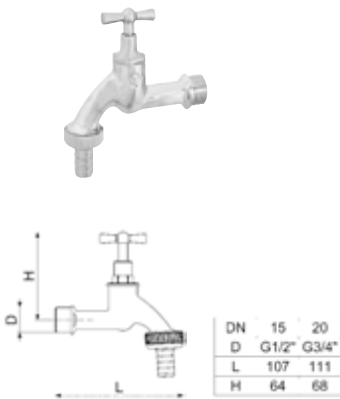

DIANA O100 Auslaufventil
Oberteil mit Knebelgriff, DIN 3509,
mit Schlauchverschraubung

1/2" mattchrom,
(DI407982515) 14,80 €

1/2" verchromt,
(DI407982500) 16,90 €

3/4" mattchrom,
(DI407983515) 25,50 €

3/4" verchromt,
(DI407983500) 27,40 €