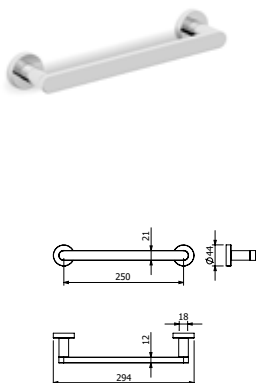

verchromt,
(DI602301500) 68,60 €
Schwarz matt,
(DI602301530) 78,90 €

DIANA M200 Handtuchhalter
2-armig
beweglich, 430 mm,

verchromt,
(DI602301500) 68,60 €
Schwarz matt,
(DI602301530) 78,90 €

DIANA M200 Wannengriff
300 mm,