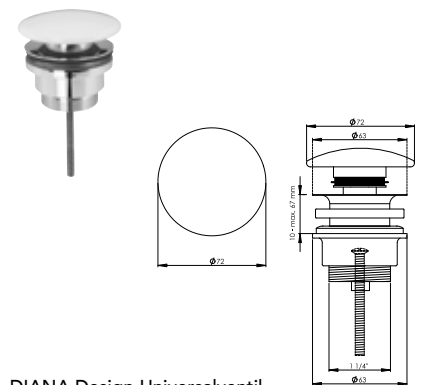

DIANA Design-Universalventil
1 1/4" x Ø 63 mm, mit Keramikstopfen Ø 72 mm
Weiß, Messing verchromt,
verschließbar, (DI481030500) 72,90 €
nicht verschließbar, (DI481031500) 88,30 €