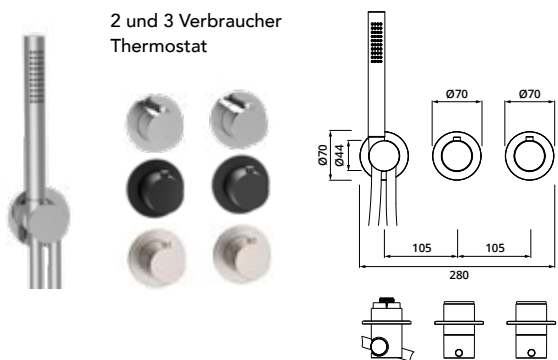

verchromt, (DI437511500) 572,- €
Schwarz matt, (DI437511530) 801,- €
Edelstahlfinish, (DI437511730) 831,- €

DIANA L200 Sichtteil
für Wanne und Dusche, 2 und 3 Verbraucher,
Thermostat,

verchromt, (DI437502500) 490,- €
Schwarz matt, (DI437502530) 687,- €
Edelstahlfinish, (DI437502730) 712,- €