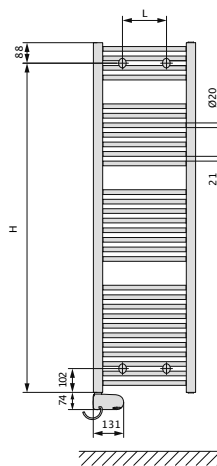

DIANA S300 Badheizkörper elektrisch — Unabhängig von der Hausinstallation einsetzbar, für volle Flexibilität.

Farben

Weiß Ral 9016 und Matt Schwarz

Weiß Ral 9016
DI...502

Matt Schwarz
DI...530

Maße

Höhe von 1502 bis 1789 mm
Breite von 440 bis 590 mm

Elektrische Version

Als Alternative zum
Warmwasserbetrieb.

Weitere Eigenschaften

- Badheizkörper elektrisch mit senkrechten D-Profil-Sammelrohren (40 x 32 mm) und geraden, waagrecht Rundrohren (Ø 20 mm).
- Zwischen den Rohrblocken Abstände zur Handtuchaufhängung.

Befestigung

Die mitgelieferte Standard-Befestigung erfüllt bei tragenden Rohren die Anforderungsklassen I und II nach VDI 6036. Zur Erfüllung der Anforderungsklassen I und II ist bei nicht tragenden Rohren ein zusätzliches Befestigungsset notwendig. Bauseits ist der Wandbaustoff auf ausreichend Tragfähigkeit zu prüfen.

Die Befestigung erfolgt rückseitig zwischen den Querrohren.

Für optimale Planungs- und Installationsfreiheit mit zusätzlichem 50 mm Mittenanschluss.

Inklusive Befestigungsset, Sichtteile in Heizkörperfarbe.

Horizontale und vertikale Feinjustierung bei der Montage möglich, Wandabstand variabel.

Rückansicht