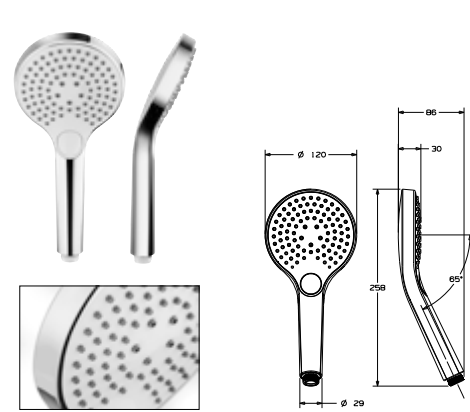

DIANA M100 Eco Handbrause 120 mm 3S mit Feinregen
Feinregen-Weichstrahl-Gemischter Strahl, mit Drückknopf,
1/2", Kalk Easy-Clean, (DI455104500) 75,90 €