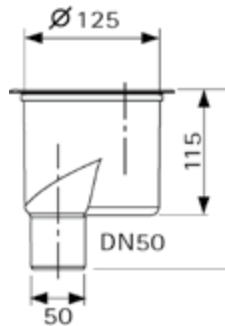

Ablauf flach
(DI249000900) 51,10 €

Ablauf norm
(DI249000901) 51,10 €

Ablauf Standard
senkrecht

Systemlänge

DIANA M100 Designrost
Edelstahl poliert

DIANA M100 Edelstahl-Rost glatt,
Edelstahl poliert

DIANA M100 Designrost
befliesbar, Edelstahl

700 mm	(DI249000110) 160,- €	(DI249000112) 281,- €	(DI249000111) 216,- €
800 mm	(DI249000210) 167,- €	(DI249000212) 292,- €	(DI249000211) 223,- €
900 mm	(DI249000310) 174,- €	(DI249000312) 305,- €	(DI249000311) 233,- €
1000 mm	(DI249000410) 202,- €	(DI249000412) 344,- €	(DI249000411) 258,- €
1200 mm	(DI249000610) 252,- €	(DI249000612) 415,- €	(DI249000611) 315,- €

Empfohlenes Zubehör für L100 Duschplatz in Wand- und Raumausführung

Mineralische
Dichtschlämme
6 kg, (DI248019057) 187,- €

Montage-Kleber
zur Montage des Gefälle-Elements
auf dem quadroU,
(DI248019058) 14,40 €

Montageschaum 2K
zur Montage des quadroU
auf dem Rohfußboden,
(DI248019059) 41,10 €

Außenecke
(DI248019066) 28,30 €

Montage Lieferumfang

Zweiteiliges, bodenbündiges, verfliesbares
Duschelement (rollstuhlbefahrbar) mit integriertem
Gefälle und oberseitiger Vliesabdichtung und
im Lieferumfang befindlichem Ablauf norm
und flach und Unterbausystem quadroU.

Vorgehensweise bei der Montage

Die Montage des quadroU erfolgt mit Montageschaum.
Die Verklebung des Gefälle-Elements mit dem
quadroU erfolgt mit Montagekleber (im Lieferumfang).
Die Verklebung der Vliesüberstände an den Übergängen
zu den angrenzenden Bauteilen erfolgt mit Mineralischer
Dichtschlämme (DI248019057).

Weitere Informationen zur Montage für Installateure: siehe Artikel-Stammdaten auf www.DIANA-BAD.de