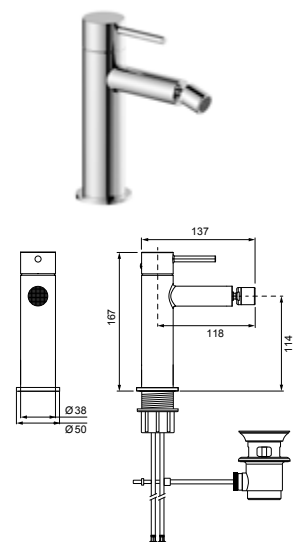

**DIANA L200
Bidet-Einhandmischer**

Auslaufhöhe 114 mm, Ausladung 118 mm,
mit Ablaufgarnitur,

verchromt, (DI407200500) 324,- €
Schwarz matt, (DI407200530) 453,- €
Edelstahlfinish, (DI407030730) 586,- €

**DIANA L200
Aufputz Brausemischer**

ohne Brausegarnitur, Brauseanschluss 1/2",
SoftEmotion-Keramikkartusche, eigensicher
gegen Rückfließen, schraubbare Wandrosetten,
S-Anschlüsse 1/2" / 3/4",

verchromt, (DI407300500) 296,- €
Schwarz matt, (DI407300530) 412,- €
Edelstahlfinish, (DI407300730) 428,- €

**DIANA L200 Aufputz
Wannenfüll- und Brausemischer**

ohne Brausegarnitur, Brauseanschluss 1/2",
SoftEmotion-Keramikkartusche,
Automatik-Zugumsteller, eigensicher
gegen Rückfließen,

verchromt, (DI407400500) 375,- €
Schwarz matt, (DI407400530) 525,- €
Edelstahlfinish, (DI407400730) 544,- €

DIANA Abdichtungssets
finden Sie auf Seite 282.