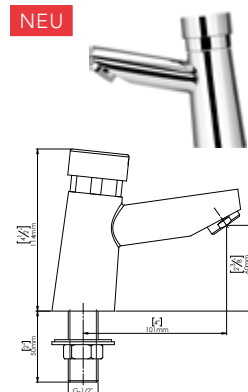

NEU

DIANA O300-Neu Elektronischer Waschtischmischer berührungslos
IR-Sensor Armatur, für kaltes und heißes Wasser, Temperatureinstellung über seitlichen Temperaturhebel, vandalensichere Ganzmetall-Ausführung mit internem Magnetventil, Auslaufhöhe 101 mm, Ausladung 177 mm, Flexible Anschlusschläuche G3/8 AG x 450 mm, Stromversorgung: Batteriebetrieb 6x1,5V AA Batterien, Netzbetrieb 9V (Stecker-Netzteil 100-240V 50-60Hz), programmierbare Sensoreinstellungen: Sensorbereich selbstjustierend 120 mm (30-160 mm), Hygienespülung: 24 Stunden, inkl. Bluetooth Modul, chrom, Batteriebetrieb, (DI445040500) 488,- €
Netzbetrieb, (DI445041500) 488,- €

NEU

DIANA O200-Neu Elektronischer Waschtischmischer berührungslos
IR-Sensor Armatur, für kaltes und heißes Wasser, Temperatureinstellung über seitlichen Temperaturhebel, vandalensichere Ganzmetall-Ausführung mit internem Magnetventil, Auslaufhöhe 87 mm, Ausladung 100 mm, Flexible Anschlusschläuche G3/8 AG x 450 mm, Stromversorgung: Batteriebetrieb 6x1,5V AA Batterien, Netzbetrieb 9V (Stecker-Netzteil 100-240V 50-60Hz), programmierbare Sensoreinstellungen: Sensorbereich selbstjustierend 120 mm (30-160 mm), Hygienespülung: 24 Stunden, chrom, Batteriebetrieb, (DI445050500) 459,- €
Netzbetrieb, (DI445051500) 459,- €

NEU