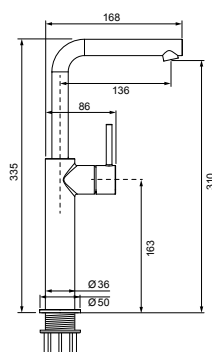

**DIANA L200 Waschtischmischer
XL-Size**

mit seitlicher Betätigung,
Auslaufhöhe 310 mm, Ausladung
136 mm, ohne Ablaufgarnitur,

verchromt, (DI407031500) 359,- €
Schwarz matt, (DI407031530) 501,- €
Edelstahlfinish, (DI407031730) 519,- €