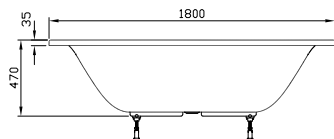

DIANA M100 Acryl-Duo-Einbauwanne
Weiß, 1800 x 800 mm, Nutzinhalt ca. 264 Liter,
(DI205014001) 487,- €