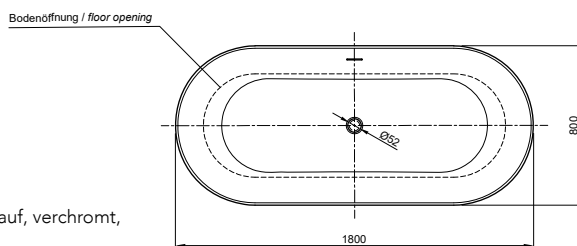

DIANA L200 Acrylwanne Oval, freistehend

Weiß, 1700 x 800 x 600 mm, Schlitz-Überlauf, verchromt, Weiß

DIANA Abdichtungssets
finden Sie auf Seite 282.

DIANA L200

Acrylwannen, freistehend und wandgebunden

DIANA L200 Acrylwanne Oval, freistehend