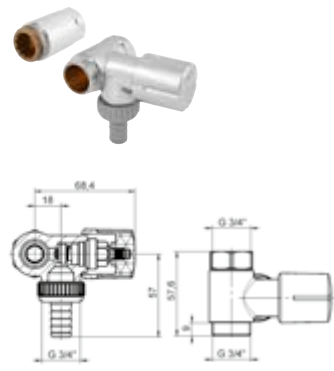

DIANA O100
Nebenanschlussventil
für Wandbatterien, mit
Rückflussverhinderer und Schlauch-
verschraubung, poliert verchromt,
mit Distanzstück zur Montage von
Wandbatterien, Anschluss links,
(DI407945500) 49,- €