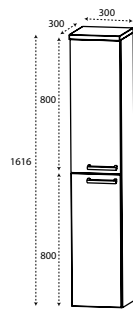

DIANA O100 Hochschrank
mit 2 Türen inkl. 4 Glasfachböden
und Ablageplatte
B 302, H 1616, T 302 mm,
Türanschlag links, (DI0880080...)
387,- €
Türanschlag rechts, (DI0880081...)
387,- €