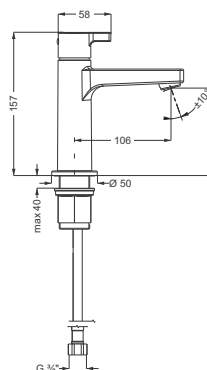

DIANA L100 Standventil

für Handwaschbecken/kleine Waschtische, Auslaufhöhe 96 mm, nur für Kaltwasseranschluss, ohne Ablaufgarnitur, Schnellschluss-Keramikventil 90°, Ausladung 106 mm,

verchromt,
(DI406039500) 180,- €