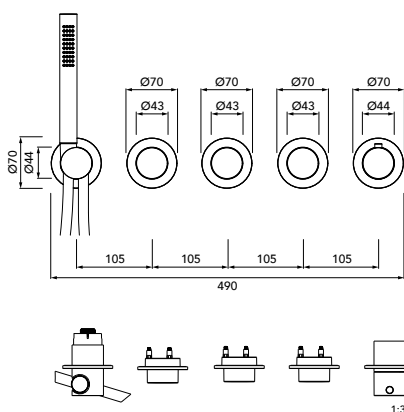

DIANA L200

Thermostate verchromt, Schwarz matt und mit Edelstahlfinish

DIANA L200 Sichtteil
für Dusche, 1 Verbraucher, Thermostat,

verchromt, (DI437501500) 490,- €
Schwarz matt, (DI437501530) 687,- €
Edelstahlfinish, (DI437501730) 712,- €

DIANA L200 Sichtteil
für Dusche, 1 Verbraucher, Push Thermostat,

verchromt, (DI437511500) 572,- €
Schwarz matt, (DI437511530) 801,- €
Edelstahlfinish, (DI437511730) 831,- €

DIANA L200 Sichtteil
für Wanne und Dusche, 2 und 3 Verbraucher,
Thermostat,

verchromt, (DI437502500) 490,- €
Schwarz matt, (DI437502530) 687,- €
Edelstahlfinish, (DI437502730) 712,- €

DIANA L200 Sichtteil
für Wanne und Dusche, 2 und 3 Verbraucher,
Push Thermostat,

verchromt, (DI437512500) 659,- €
Schwarz matt, (DI437512530) 922,- €
Edelstahlfinish, (DI437512730) 954,- €

DIANA L200 Sichtteil
für Dusche, 3 Verbraucher, Push Thermostat,

verchromt, (DI437513500) 744,- €
Schwarz matt, (DI437513530) 1.044,- €
Edelstahlfinish, (DI437513730) 1.081,- €