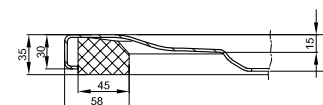

DIANA L400-Neu Stahl-Duschwannen

1000 x 900 x 15 mm,
Weiß, (DI232013001) 894,- €
Snow, (DI232013600) 894,- €
Flax, (DI232013610) 894,- €