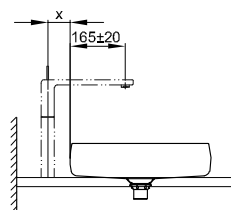

DIANA L300 Stahl-Aufsatzschale freistehend, rund ohne Hahnloch, ohne Überlaufloch, inklusive Ablaufventil starr, in verschiedenen Farben erhältlich,
Ø 320 x 145 mm, (DI006900...) 486,- €
Ø 420 x 145 mm, (DI006901...) 554,- €