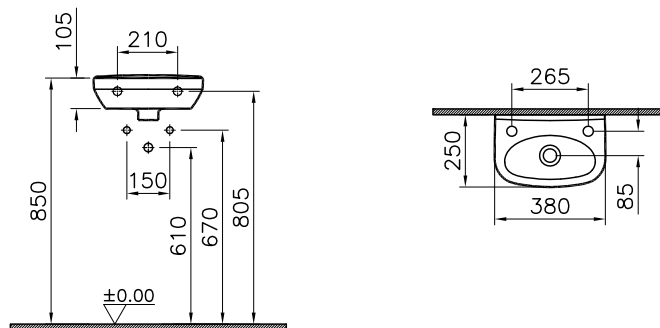

DIANA S100 Kompakt Handwaschbecken
380 x 250 mm, mit geringer Ausladung,
(DI001342001) 97,60 €

Hinweis: Kann nicht mit Halbsäule verwendet werden!