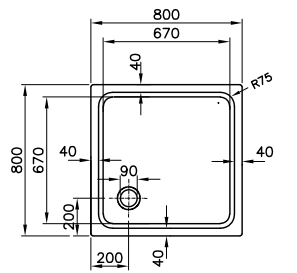

DIANA S100 Acryl-Quadrat-Duschwanne
Weiß, 1000 x 1000 mm, bodenbündig eingebaut,
für barrierefreie Anwendungen geeignet

DIANA S100

Acryl-Duschwannen

DIANA S100
Acryl-Quadrat-Duschwanne
Weiß, 800 x 800 mm,
Tiefe 35 mm,
(DI224200001) 302,- €