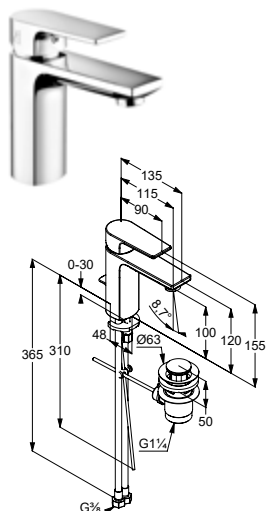

DIANA M100

Armaturen

DIANA M100
Waschtischmischer 75
 Auslaufhöhe 75 mm, Ausladung 135 mm, Einlochmontage, Strahlregler M24 x1, Keramik-Kartusche mit Heißwasserbegrenzung, Durchfluss: 5,0 l/min, Schnell-Montagesystem, flexible Anschlüsse G 3/8, verchromt, mit Ablaufgarnitur, (DI405140500) 173,- € ohne Ablaufgarnitur, (DI405142500) 169,- €