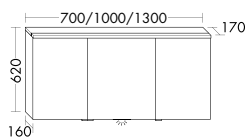

Spiegeltüren			Höhe mm	620		
beidseitig verspiegelt		SPHN...	Tiefe mm	170		
LED-Beleuchtung, 4200 K	6,5	...070	Breite mm	700	DI084177...	1.273,- €
1 Schalter-/ Steckdose	9,4	...100		1000	DI084178...	1.404,- €
Glaseinlegeböden	12,2	...130 L		1300	DI084179...	1.877,- €
LED-Waschtischbel., 5 W	12,2	...130 R		1300	DI084180...	1.877,- €
EEK E						
IP24