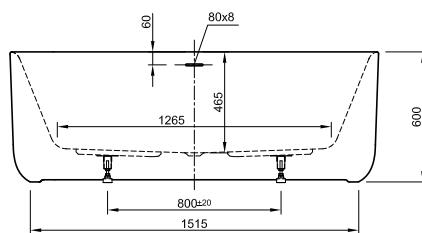

Bodenöffnung / floor opening

DIANA L100 Acrylwanne Soft Edge Slim Wall, wandgebunden

1700 x 750 x 600 mm, Nutzinhalt ca. 180 Liter,

Schlitz-Überlauf, verchromt, Weiß, (DI206107000001) 2.565,- €

DIANA L100 Acrylwanne Soft Edge Wall, wandgebunden

1900 x 988 x 600 mm, Nutzinhalt ca. 250 Liter,

Schlitz-Überlauf, verchromt, Weiß, (DI206106000001) 3.004,- €

DIANA L100 Acrylwanne Soft Edge, freistehend

1900 x 900 x 600 mm, Nutzinhalt ca. 250 Liter,

Schlitz-Überlauf, verchromt, Weiß, (DI206102000001) 3.004,- €

DIANA Abdichtungssets
finden Sie auf Seite 282.