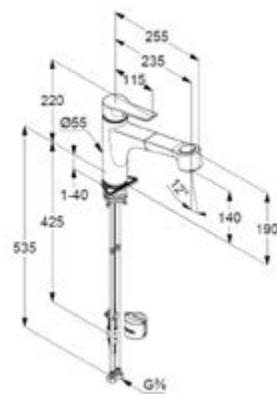

DIANA K700 Spültisch-Einhandmischer mit Handbrause
mit schwenkbarem Auslauf und herausziehbarer Handbrause
verchromt, (DI423300500) 546,- €
Schwarz matt, (DI423300530) 697,- €