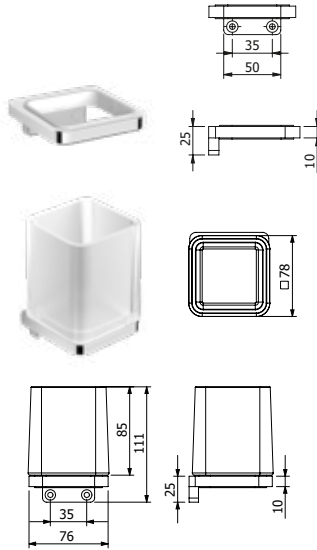

DIANA L100 Halter
verchromt, (DI600002500) 52,60 €

dazu passendes Kristallglas matt, (DI600013) 28,40 €