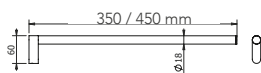

**DIANA S100 Halter Glätteisen /
Haartrockner**
verchromt,
(DI606480500) 65,90 €

DIANA S100 Handtuchhalter
verchromt, 1-armig, starr,
350 mm,
(DI606305500) 63,- €
450 mm,
(DI606306500) 65,90 €

DIANA S100 Handtuchhalter
verchromt, 2-armig, beweglich
350 mm,
(DI606301500) 69,40 €
450 mm,
(DI606302500) 74,40 €