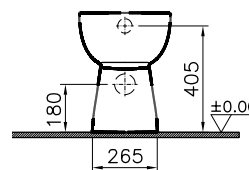

DIANA C100 Flachspül-Stand-WC

Sonderhöhe 460 mm, mit waagrechtm Abgang,
mit Spülrand, (DI003655001) 388,- €

DIANA C100 Tiefspül-Stand-WC

Sitzhöhe 455 mm, rollstuhlgerecht, Spülvolumen 3/6,
mit seitlicher Befestigung,
ohne Spülrand, (DI003652001) 481,- €