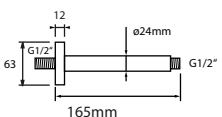

DIANA L200-Black Deckenarm

rund, Schwarz matt, Länge 165 mm, (DI457687530) 59,10 €