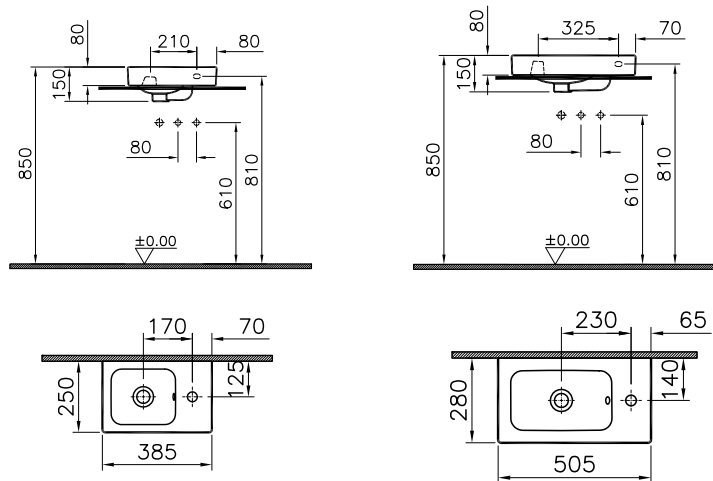

DIANA S100 E Handwaschbecken eckig
unterbaufähig, mit geringer Ausladung,
mit seitlicher Hahnlochbank rechts
385 x 250 mm, (DI001362001) 146,- €
505 x 280 mm, (DI001366001) 179,- €