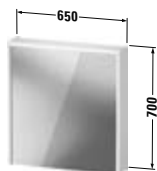

Spiegelschränke