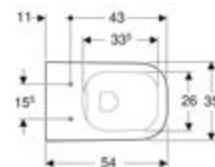

DIANA M100 Tiefspül-Wand-WC spülrandlos
540 mm Ausladung,
(DI002512...) 343,- €