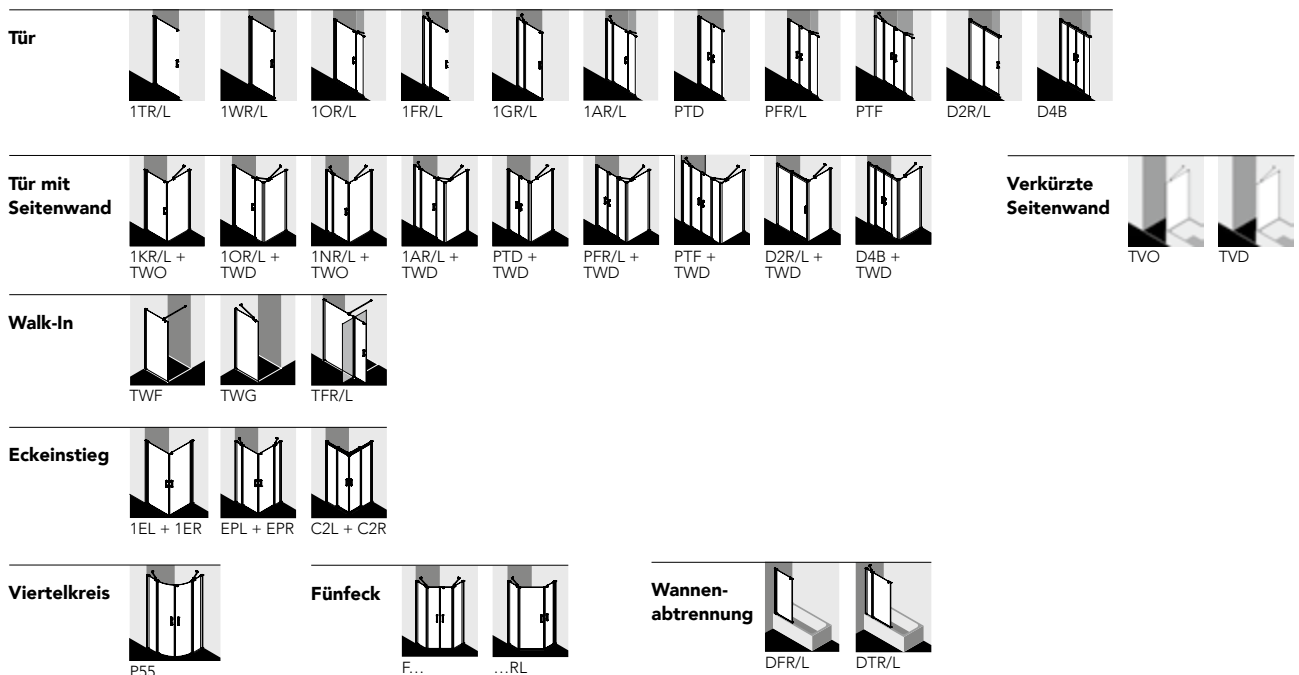

Hebe-Senk-Mechanismus

In allen Gelenken.

Weitere Eigenschaften

- Serienhöhe 1850 mm und 2000 mm.
- Viertelkreis Duschkabine Serienhöhe 2000 mm.
- Hochwertige eloxierte Aluminiumprofile in Silber hochglanz.
- Spezieller Hebe-Senk-Gleitmechanismus bei allen bodenfreien Gleittüren.
- Serienbreiten für nahezu alle gängigen Duschwannen und Duschplätze.
- Optional mit pflegeleichter Oberflächenveredelung DIANA Clean erhältlich.