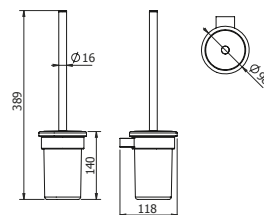

DIANA S100 Wand-Bürstengarnitur
Halter verchromt, mit Glasbehälter
matt, Chrombürste, flexibler Deckel,
(DI606651500) 87,60 €
Ersatzbürste mit Deckel (DI606960) 22,30 €
Ersatzbürstenkopf (DI606961) 9,30 €
Ersatzbürstenglas (DI606962) 27,30 €

Accessoires, Kosmetik-
und LED-Leuchtspiegel