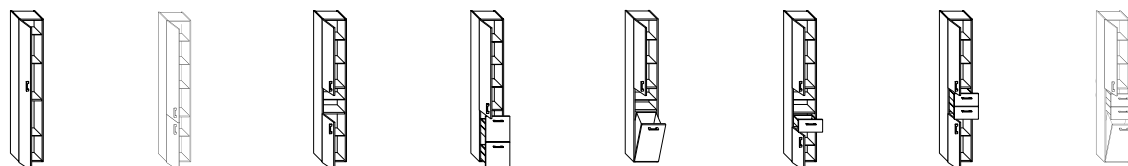

DIANA

System Badmöbel

Hochschränke

	1 Tür 4 Glaseinlegeböden optional mit Bademantelhaken 3 Glaseinlegeböden und 1 fester Boden	2 Türen 4 Glaseinlegeböden 1 fester Boden optional mit Ablagen an der Tür	2 Türen 2 offene Fächer 4 Glaseinlegeböden	1 Tür 1 fester Boden 2 Auszüge 3 Glaseinlegeböden 1 Innenspiegel	1 Tür 2 offene Fächer 3 Glaseinlegeböden 1 Wäschekorb	2 Türen 2 offene Fächer 4 Glaseinlegeböden 1 Schublade	2 Türen 2 feste Böden 3 Glaseinlegeböden 2 Schubladen	1 Tür 2 feste Böden 2 Glaseinlegeböden 2 Schubladen 1 Wäschekorb
Ausstattung								
Höhe mm	1760	1760	1760	1760	1760	1760	1760	1760
Tiefe mm	170, 250, 320	170, 250, 320	170, 250, 320	320	320	320	320	320
Breite mm	300, 350, 450	300, 350, 450	300, 350, 450	300, 350, 400, 450	300, 350, 450	300, 350, 450	300, 350, 450	300, 350, 450