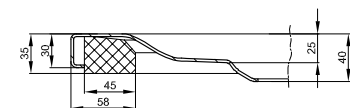

DIANA L400-Neu Stahl-Duschwannen

DIANA L400-Neu Stahl-Duschwannen
1200 x 800 x 25 mm,
Weiß, (DI232014001) 1.027,- €
Snow, (DI232014600) 1.027,- €
Flax, (DI232014610) 1.027,- €