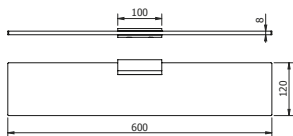

DIANA S100 Glasablage
mit Ablagekonsole verchromt,
Glasablage matt, 600 mm,
(DI606101500) 80,10 €

DIANA S100 Handtuchhaken
35 mm, Metall verchromt,
(DI606351500) 12,20 €

DIANA S100 Doppelhandtuchhaken
mit 2 Haken, verchromt,
(DI606355500) 34,80 €