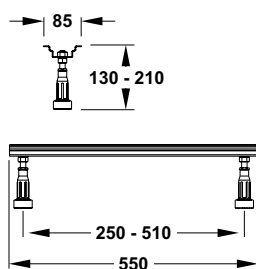

HINWEISE
- bei Montage mit Raumsparwannen
ist eine Traverse bauseits zu kürzen
- Empfehlung: Wannenleisten zur
Wannenrandabstützung