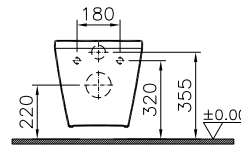

mit verdeckter Befestigung
Ausladung 540 mm,
(DI001420001) 459,- €

DIANA S100