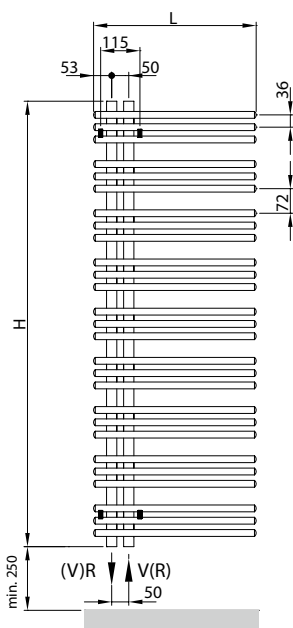

Weiß matt lackiert*		Schwarz matt lackiert**		Sonderfarbe Inox Look			
Höhe mm	Länge mm	Artikel Nr.	Preis	Artikel Nr.	Preis	Artikel Nr.	Preis
1304	478	DI904513549	1.425,- €	DI904513530	1.425,- €	DI904513730	1.425,- €
1736	478	DI904517549	1.670,- €	DI904517530	1.670,- €	DI904517730	1.670,- €
1304	578	DI904613549	1.482,- €	DI904613530	1.482,- €	DI904613730	1.482,- €
1736	578	DI904617549	1.731,- €	DI904617530	1.731,- €	DI904617730	1.731,- €

DIANA L200 Badheizkörper elektrisch

Ausführung lackiert Weiß (RAL 9016), Ausführung links

Ausführung rechts

Artikel Nr.	Preis	Höhe mm	Länge mm	Zuordnung Heizstab Watt	Artikel Nr.	Preis
DI9047100502	2.315,- €	1761	578	600	DI9047101502	2.315,- €

Weiß matt lackiert*, Ausführung links

Schwarz matt lackiert**, Ausführung links

Sonderfarbe Inox-Look, Ausführung links

Artikel Nr.	Preis	Artikel Nr.	Preis	Artikel Nr.	Preis
DI9047100549	2.663,- €	DI9047100530	2.663,- €	DI9047100730	2.663,- €

Ausführung rechts

Ausführung rechts

Ausführung rechts

Artikel Nr.	Preis	Artikel Nr.	Preis	Artikel Nr.	Preis
DI9047101549	2.663,- €	DI9047101530	2.663,- €	DI9047101730	2.663,- €

*lackiert White Matt (Farbcode 0556), ** lackiert Traffic Black, Ausführung matt (Farbcode 9217)

DIANA L200 Badheizkörper

Vorderansicht

Seitenansicht

Anschlüsse