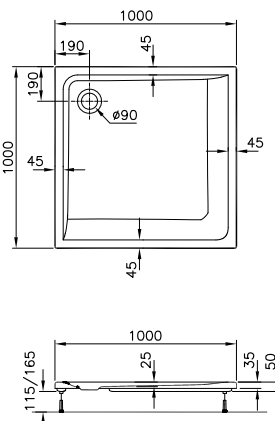

DIANA M100 Acryl-Duschwanne
Weiß, 1000 x 1000 mm, Tiefe 35
mm, Ablaufloch 90 mm,
(DI225004001) 440,- €