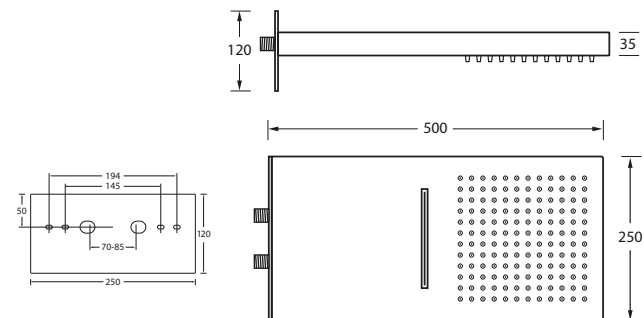

Wasserfall-Version

DIANA L400 Regenboard
250 x 500 mm, mit Regen und Wasserfall
Gewicht 7,8 kg - massive Ausführung aus
Edelstahl, kein Unterputzkörper notwendig:
Anschluss 2x 1/2 Zoll Durchflussmenge
Regenfeld 17 l/Min, Wasserfall 17 l/Min,
(DI456300500) 1.019,- €