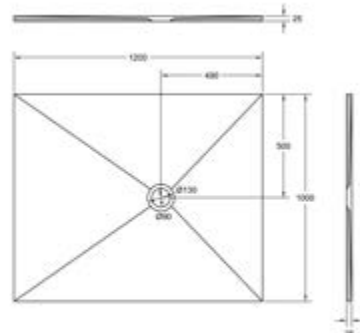

DIANA L300 Mineralguss Duschwanne
1200 x 800 mm, Tiefe 25 mm,
Ablaufloch 90 mm, Oberfläche strukturiert,
Weiß, (DI226422001) 638,- €
Grau, (DI226422052) 638,- €
Anthrazit, (DI226422030) 638,- €