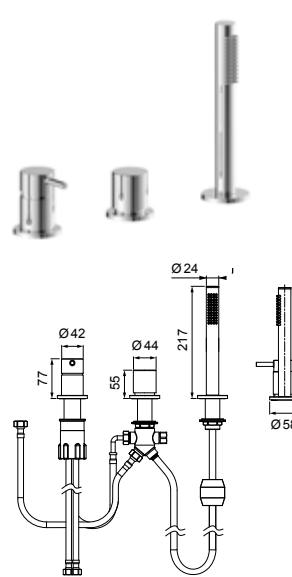

DIANA L200

3-Loch Wannenfüll- und Brausemischer

für Fliesen- und Wannenrandmontage, Flexschlauch mit 1/2" IG zum Anschluss einer externen Wannenbefüllung, SoftEmotion-Keramikkartusche, Drehmsteller, ausziehbare Stabhandbrause, Nylon-Brauseschlauch, eigensicher gegen Rückfließen,

verchromt, (DI407430500) 894,- €
Schwarz matt, (DI407430530) 1.252,- €
Edelstahlfinish, (DI407430730) 1.296,- €