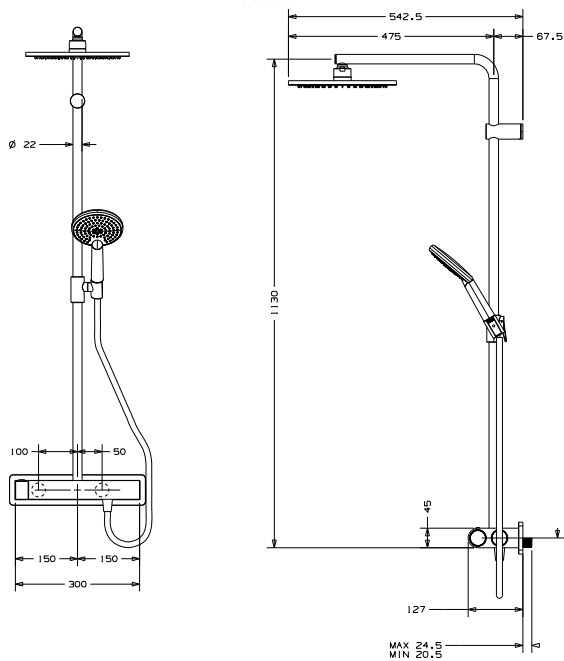

DIANA L100 Duschsystem mit Thermostat

runde Kopfbrause Air-Technik 250 mm, Handbrause Air-Technik 120 mm 3S (Strahlarten: Rain, Massage, Rain und Massage) mit Brauseschlauch 1/2" x 1600 mm drehbar, Rohr 22 mm, kürzbar, mit Metallschieber und Metallwandhalterung mit Thermostat, verchromt, (DI457805500) 1.308,- €