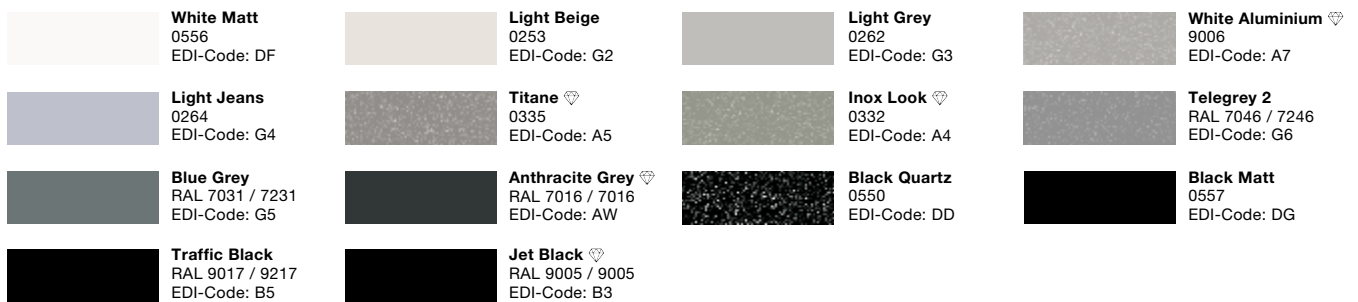

Kalte Farben