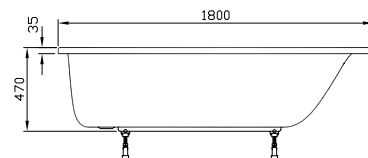

DIANA M100 Acryl-Einbauwanne
Weiß, 1800 x 800 mm, Nutzinhalt ca. 307 Liter,
(DI205004001) 516,- €