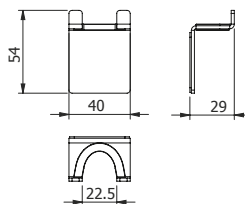

DIANA Wandhalter
zum Kleben,

verchromt,
(DI606581500) 24,40 €
Schwarz matt,
(DI606581530) 27,70 €