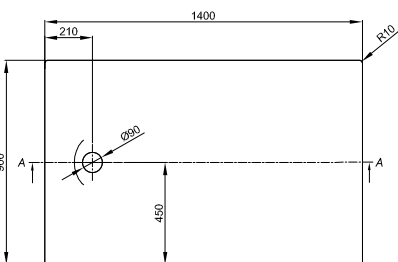

DIANA L400-Neu Stahl-Duschwannen