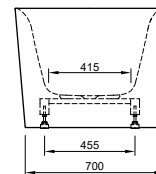

DIANA L200

Acrylwannen, freistehend und wandgebunden

DIANA L200 Acrylwanne Oval Corner links

1700 x 750 x 600 mm, Nutzinhalt ca. 193 Liter, Schlitz-Überlauf, verchromt, Weiß, (DI206112100001) 2.792,- €