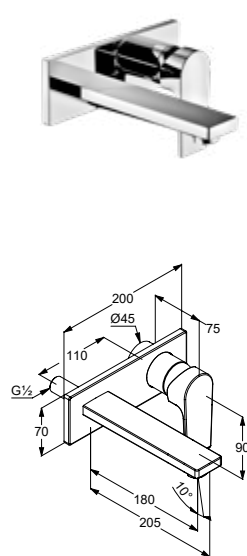

DIANA M100 Standventil
Auslaufhöhe 78 mm, Ausladung 100 mm, Einlochmontage, Keramik-Oberteil 90°, Cache Eco S-Pointer Strahlregler M18,5, Durchflußmenge 7,6 l/min bei 3 bar, mit Schaftbefestigung G 1/2, verchromt, (DI405092500) 102,- €