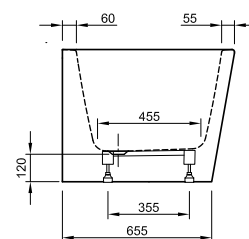

DIANA L100 Acrylwanne Wall XS, wandgebunden
1650 x 755 x 580 mm, Nutzinhalt ca. 175 Liter,
Drehrosette, verchromt, Weiß, (DI20610500001) 2.234,- €