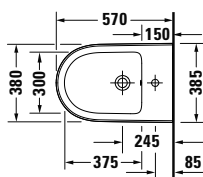

DIANA L200 WC-Sitz
mit SoftClose, Edelstahlscharniere,
Weiß-clean, (DI005277201) 158,- €