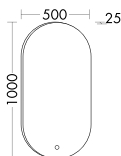

DIANA M400 Spiegel mit LED-Beleuchtung

Ausstattung	Watt	Typ-Nr.	Maße	DIANA Art.-Nr.	Preis	
umlaufende LED-Beleuchtung, 2700 - 6500 K dimmbar (3 Stufen)			Höhe mm	1000		
1 Schalter, Lichttemperatur-Steuerung Kalt/Warmweiß		SIKJ...	Tiefe mm	25		
Korpus Weiß	40,3	...050	Breite mm	500	DI084172	419,- €
EEK G						
IP24