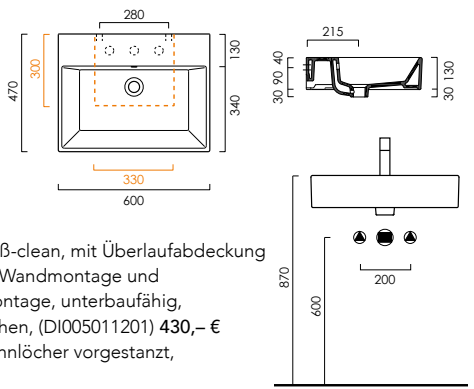

DIANA L500 Waschtisch

600 x 470 x 160 mm, Weiß-clean, mit Überlaufabdeckung verchromt, geeignet zur Wandmontage und wandbündige Aufsatzmontage, unterbaufähig, 1 Hahnloch durchgestochen, (DI005011201) 430,- € ohne Hahnloch, für 3 Hahnlöcher vorgestanzt, (DI005013201) 430,- €