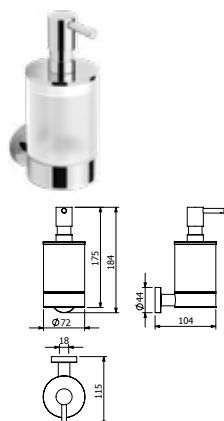

DIANA M200 Wand-Seifenspender
mit Kristallglasbehälter matt und Metall-
pumpenkopf, Füllmenge ca. 200 ml,

verchromt,
(DI602230500) 102,- €
Schwarz matt,
(DI602230530) 118,- €