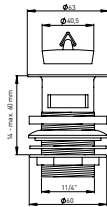

DIANA Schaftventil

1 1/4" x Ø 63 mm, mit Überlaufschlitzen und Stopfen, Schaftlänge 80 mm, Messing verchromt, (DI481020500) 19,30 €

DIANA Universalventil

1 1/4" x Ø 60 mm, Ventilsieb Edelstahl poliert, inkl. Stopfen, Schraube 80 mm, Unterteil Messing, (DI481010500) 6,50 €