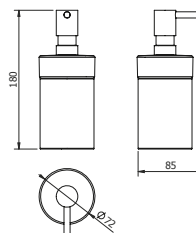

DIANA S100 Stand-Seifenspender
Glashalter verchromt, Glas matt, Metallpumpenkopf, Füllmenge ca. 220 ml, (DI606205500) 71,20 €
Ersatz Seifenspenderglas, (DI606920) 26,20 €
Ersatzpumpe mit Pumpenkopf, (DI606921) 23,40 €