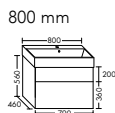

Waschtischunterschänke zu Fremdkeramik

Passend zu

Breite WT 450 mm
Alle WTU:
Beidseitiger
Front-
überstand
15 mm