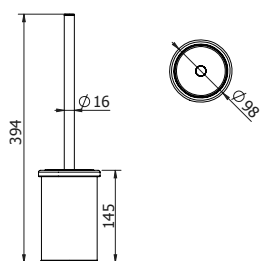

DIANA S100 Stand-Bürstengarnitur
mit Metallkorpus verchromt,
Glaseinsatz, Chrombürste,
flexibler Deckel,
(DI606655500) 101,- €
Ersatzbürste mit Deckel,
(DI606960) 22,30 €
Ersatzbürstenkopf, (DI606961) 9,30 €
Ersatzbürstenglas, (DI606962) 27,30 €