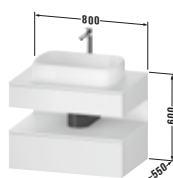

Ausstattung	Waschtischunterbau, 2 Schubkästen, Optionale Nischen- beleuchtung	Waschtischunterbau, 2 Schubkästen, Optionale Nischen- beleuchtung	Waschtischunterbau, 2 Schubkästen, Optionale Nischen- beleuchtung	Waschtischunterbau, 2 Schubkästen, Optionale Nischen- beleuchtung	Waschtischunterbau, 2 Schubkästen, Optionale Nischen- beleuchtung
Höhe mm	590	590	600	600	600
Tiefe mm	470	470	550	550	550
Breite mm	990	1190	800	1000	1200
DIANA Art.-Nr.	(DI08620503...)	(DI08620504...)	(DI08620701...)	(DI08620702...)	(DI08620703...)
Preis	1.125,- €	1.198,- €	1.482,- €	1.540,- €	1.627,- €
Passend zu Keramik	DI005206201	DI005208201 DI005209201	DI005209201 DI005213201 DI005200201 DI005202201 DI005204201	DI005209201 DI005213201 DI005200201 DI005202201 DI005204201	DI005209201 DI005213201 DI005200201 DI005202201 DI005204201