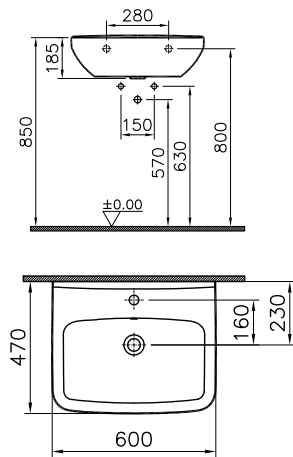

DIANA S100

Keramik und Kompakt-Keramik

DIANA S100 E Waschtisch eckig

600 x 470 mm, (DI001152001) 122,- €

650 x 480 mm, (DI001154001) 141,- €

Abstand der Eckventile darf bei Montage der Halbsäule maximal 80 mm betragen.