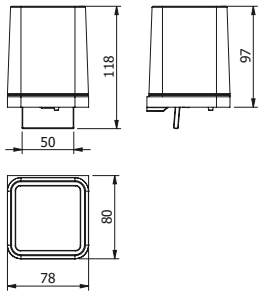

DIANA L100

Accessoires in Chrom und Schwarz matt

DIANA L100 Seifenspender
Kristallglas matt, Bedienung von unten, mit Stülpbehälter matt,

verchromt, (DI600212500) 147,- €
Schwarz matt, (DI600212530) 175,- €

Ersatzstülpbecher, (DI605912) 25,20 €