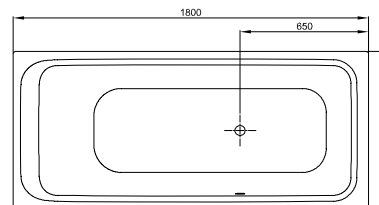

mit Überlauf vorne, Fußende rechts
1800 x 800 mm