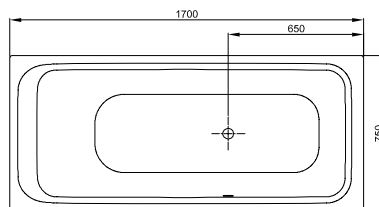

mit Überlauf vorne, Fußende rechts
1700 x 750 mm