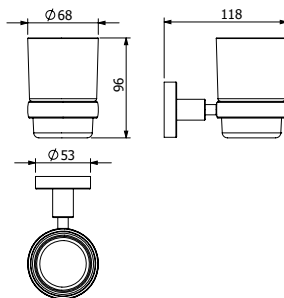

DIANA O100 Glashalter
verchromt, (DI601002500) **29,40 €**

dazu passendes Kristallglas
matt, (DI601012) **14,80 €**