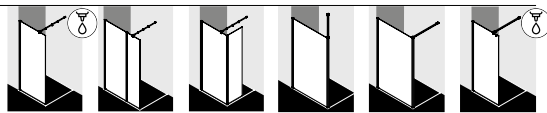

DIANA L300 WALK-IN Duschkabinen — Mit optional erweiterbaren Festelementen.

DIANA Clean

Optionale Oberflächen-Veredelung mit Lotos-Effekt: Lässt Schmutz und Kalk ganz einfach mit dem Wasser abperlen.

Glasart

8 mm starkes Einscheiben-Sicherheitsglas.

Ganzkörperspiegel

Optional anstelle von Glas.

Alternative Befestigung mit DIANA Klebeset

Mit Hochleistungsklebstoff ohne Beschädigung der Fliesen montierbar. Bei ausgewählten Modellen verfügbar.

Weitere Eigenschaften

- Schlankes, reduziertes Profildesign
- Modelle WIW und WIA haben die Befestigungsmöglichkeit „Kleben“
- Hochwertig eloxierte Aluminiumprofile in Silber hochglanz und je nach Serienvariante in Silber mattglanz
- Umfassendes und technisch ausgereiftes Walk-In-System
- Serienhöhe 2000 mm
- Serienbreiten für alle gängigen Duschwannen und Duschräume
- Innovative, transportfreundlich geteilte Lösung mit Festfeld
- Festfeld wahlweise mit ESG Spiegelglas als Serienmodell – so wird aus der Dusche ein praktischer Ganzkörperspiegel ohne zusätzlichen Platzbedarf
- Mit variabler Stabilisierung zur Decke oder zur Wand
- Deckenhöhe bis 2700 mm und Wandabstand bis 1200 mm
- Elegante Stabilisierung mit Zusatzfunktion

Free

Wall

WIW

WIW / WIH

WIW / FFW

WDR/L

WDR/L

WIA