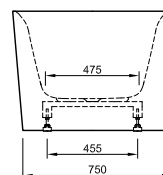

DIANA L200 Acrylwanne Oval Corner links

1800 x 800 x 600 mm, Nutzinhalt ca. 230 Liter, Schlitz-Überlauf, verchromt, Weiß, (DI206113100001) 2.751,- €