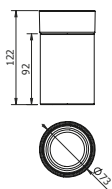

DIANA S100 Stand-Glashalter
verchromt, inkl. Kristallglas matt, (DI606003500) 46,20 €
Ersatz Kristallglas matt, (DI606010) 16,10 €