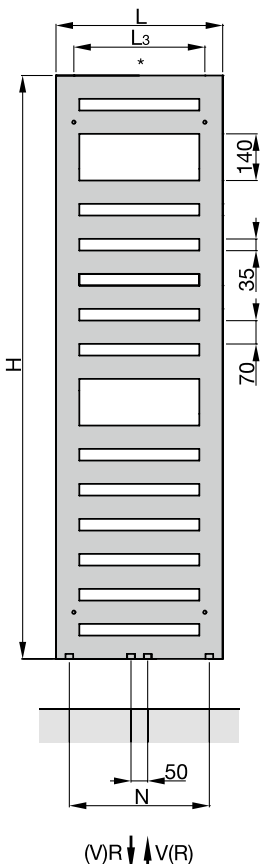

DIANA L100 Badheizkörper

Vorderansicht