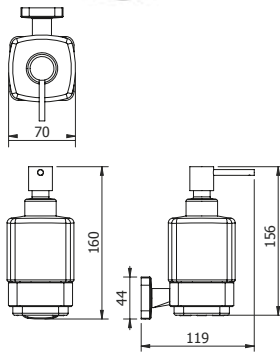

DIANA M100 Wand-Seifenspender
Halter verchromt, mit Kristallglasbehälter matt und Metallpumpenkopf, Füllmenge ca. 260 ml, (DI605201500) 97,40 €
Ersatz Seifenspenderglas, (DI605910) 38,80 €
Ersatzpumpe mit Pumpenkopf, (DI605911) 27,20 €