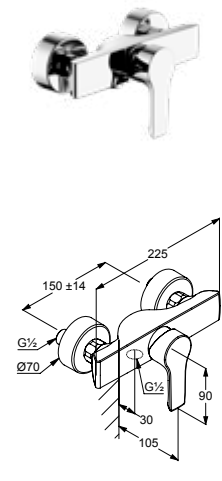

DIANA S100 Brauseemischer
Wandmontage, geschlossener Hebel, eigensicher gegen Rückfließen, Brauseabgang G 1/2, Keramik-Kartusche mit Heißwasserbegrenzung, Durchflussmenge bei 3 bar 28 l/min, S-Anschlüsse G 3/4, verchromt, (DI403301500) 131,- €