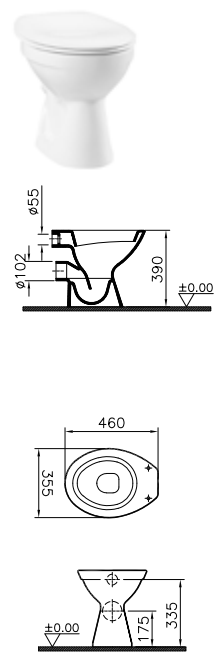

DIANA O100
Tiefspül-Stand-WC**
mit waagrechtm Abgang,
Ausladung 460 mm,
(DI000602001) 82,50 €