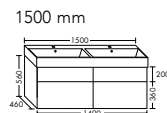

Waschtischunterschänke zu Fremdkeramik

Passend zu

Breite WT 450 mm
Alle WTU:
Beidseitiger
Front-
überstand
15 mm