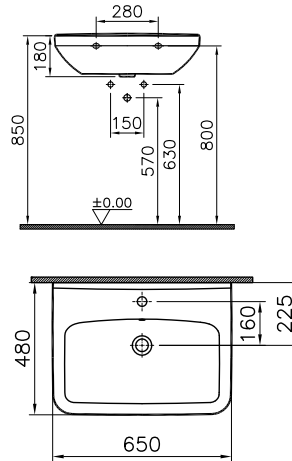

DIANA S100

Keramik und Kompakt-Keramik

DIANA S100 E Waschtisch eckig

600 x 470 mm, (DI001152001) 122,- €

650 x 480 mm, (DI001154001) 141,- €

Abstand der Eckventile darf bei Montage der Halbsäule maximal 80 mm betragen.