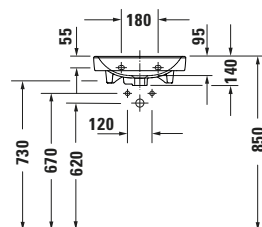

DIANA M200

Keramik

DIANA M200 Handwaschbecken
mit Hahnloch, ohne Überlauf, Weiß, 350 x 450 mm,
(DI005311...) 115,- €