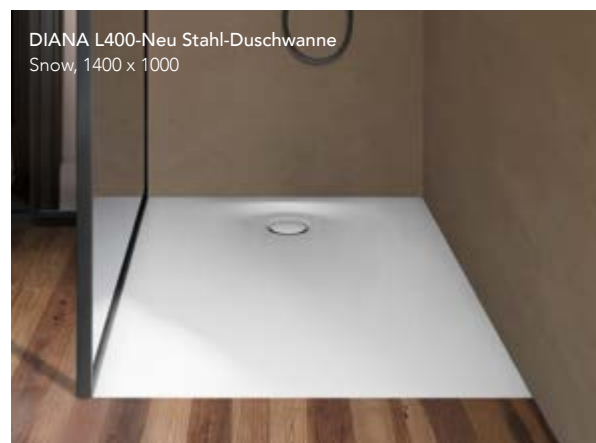

DIANA L400-Neu Stahl-Duschwanne
Flax, 1400 x 1000

DIANA L400-Neu Stahl-Duschwanne
Snow, 1400 x 1000

DIANA L400-Neu Stahl-Duschwannen — Äußerst widerstandsfähig und minimalistisch mit optionalen Oberflächenveredelungen für mehr Sicherheit und weniger Reinigungsaufwand.