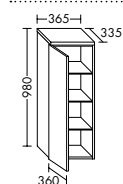

DIANA L500 Halbhohe Schränke

Ausstattung	Watt	Typ-Nr.	Maße	DIANA Art.-Nr.	Preis
1 Tür, einseitiger Frontüberstand 15 mm			Höhe mm 980		
3 Glaseinlegeböden					
1 Abdeckplatte		UHHR...	Tiefe mm 335		
Korpus Breite: 350 mm					
Abdeckplatte Breite: 365 mm	...036 L		Breite mm 365	DI08530301...	737,- €
Version links Frontüberstand rechts	...036 R		365	DI08530302...	737,- €