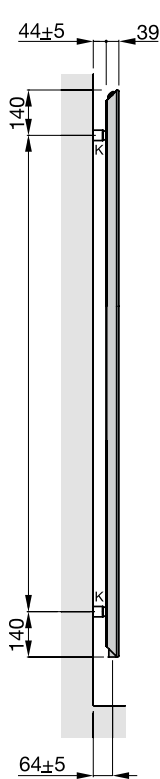

*lackiert White Matt (Farbcode 0556), ** lackiert Traffic Black, Ausführung matt (Farbcode 9217)

DIANA L100 Badheizkörper

Vorderansicht

Seitenansicht

Anschluss elektrisch

- V = Wasserinhalt
- M = Leergewicht
- K = Konsole
- (V)R = (Vorlauf) Rücklauf
- N = Nabenabstand, L-80 mm
- L3 = Befestigungsabstand, L-106 mm