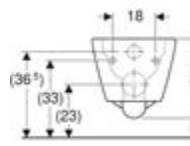

DIANA M100 Tiefspül-Wand-WC spülrandlos
540 mm Ausladung,
(DI002512...) 343,- €