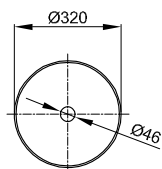

DIANA L300 Stahl-Aufsatzschalen — Formschöne und filigrane Aufsatzschalen aus Stahl in sechs Farben.

DIANA Clean

Optionale Oberflächen-Veredelung mit Lotos-Effekt: Lässt Schmutz und Kalk ganz einfach mit dem Wasser abperlen.

Oberfläche

Je drei emaillierte Oberflächen in glänzend und matt stehen zur Auswahl.

Farben

In 6 verschiedenen Farben erhältlich.

Emailefarben

Die emaillierten Stahl-Aufsatzschalen sind in diesen sechs matten und glänzenden Oberflächenfarben erhältlich.

Glänzend

Matt

DIANA L300 Stahl-Aufsatzschale freistehend, rund ohne Hahnloch, ohne Überlaufloch, inklusive Ablaufventil starr, in verschiedenen Farben erhältlich,
Ø 320 x 145 mm, (DI006900...) 486,- €
Ø 420 x 145 mm, (DI006901...) 554,- €