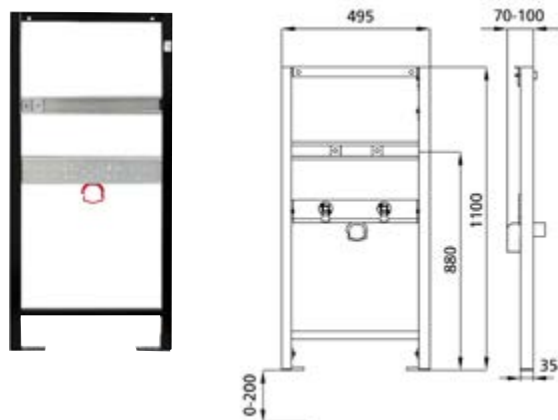

DIANA O100 Waschtisch-Leichtbauelement Bauhöhe 110 cm für Standarmatur (DI062030) 110,- €

Verwendungszwecke

- Für Trockenbau
- Zum Einbau in teil- oder raumhohe Vorwandinstallationen
- Zum Einbau in raumhohe Installationswände
- Zur Montage von Waschtischen
- Für Standarmaturen
- Für Fußbodenaufbauten 0-20 cm

Eigenschaften

- Selbsttragender Rahmen pulverbeschichtet
- Fußstützen verzinkt, verstellbar 0-20 cm
- Füße drehbar, Tiefe passend zum Einbau in U-Profile UW 50 und UW 75
- Befestigungsabstand Waschtisch bis 37,5 cm
- Anschlussbogen in verschiedenen Tiefenpositionen werkzeuglos montierbar
- Befestigung Anschlussbogen schallgedämmt
- Traverse Armatur höhenverstellbar
- Traverse für Pressanschlüsse geeignet

B/H/T 495/1100/70-100 mm