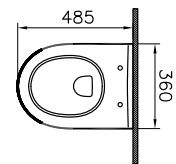

DIANA S100 Flachspül-Wand-WC
für 3–6 l Spülvolumen,
Ausladung 540 mm,
(DI001515001) 200,- €