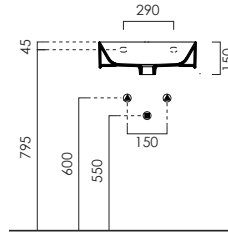

DIANA L500 Waschtisch

500 x 470 x 160 mm, Weiß-clean, mit Überlaufabdeckung verchromt, geeignet zur Wandmontage und wandbündige Aufsatzmontage, unterbaufähig, 1 Hahnloch durchgestochen, (DI005001201) 418,- € ohne Hahnloch, für 3 Hahnlöcher vorgestanzt, (DI005003201) 418,- €