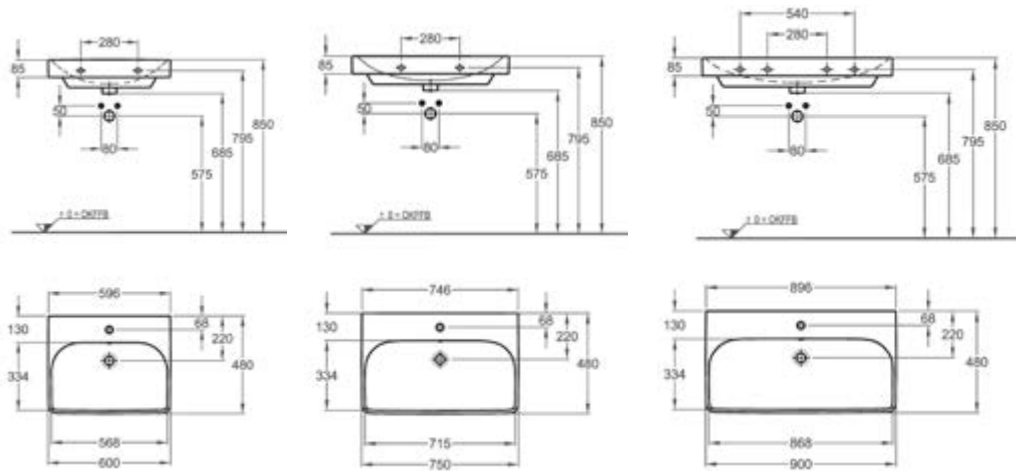

DIANA M100 E Waschtisch eckig
geometrisch,
600 x 480 mm, (DI002052...) 164,- €
750 x 480 mm, (DI002055...) 218,- €
900 x 480 mm, (DI002057...) 400,- €