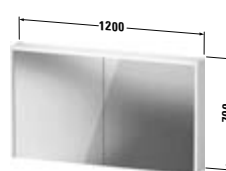

Spiegelschränke