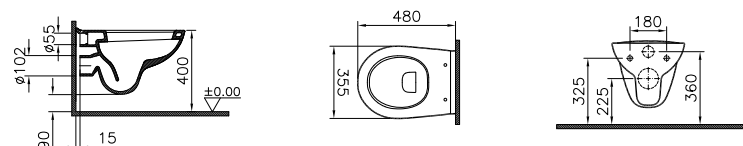

DIANA O100
Kompakt Tiefspül-Wand-WC
Ausladung 480 mm,
(DI000530001) 194,- €