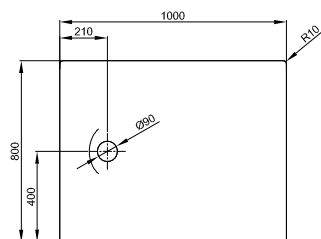

DIANA L400-Neu Stahl-Duschwannen

1000 x 800 x 15 mm,
Weiß, (DI232012001) 892,- €
Snow, (DI232012600) 892,- €
Flax, (DI232012610) 892,- €