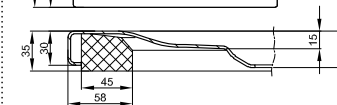

DIANA L400-Neu Stahl-Duschwannen

900 x 900 x 15 mm,
Weiß, (DI232005001) 511,- €
Snow, (DI232005600) 511,- €
Flax, (DI232005610) 511,- €