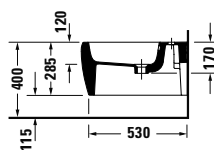

DIANA L200 Wand-Bidet
Weiß-clean, 1 Hahnloch, Überlaufloch, 570 mm Ausladung,
mit verdeckter Befestigung, DI005260201 465,- €