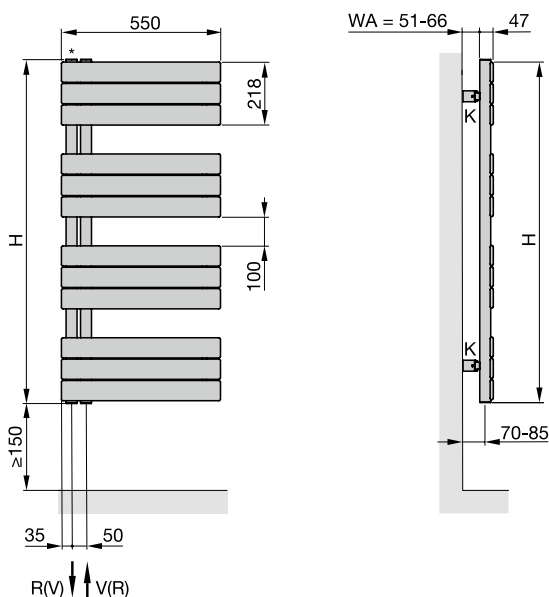

Weiß matt lackiert*		Schwarz matt lackiert**		Sonderfarbe Inox Look	
H mm	L mm	Artikel Nr.	Preis	Artikel Nr.	Preis	Artikel Nr.	Preis
1191	550	DI907024549	1.055,- €	DI907024530	1.055,- €	DI907024730	1.055,- €
1509	550	DI907026549	1.199,- €	DI907026530	1.199,- €	DI907026730	1.199,- €
1827	550	DI907028549	1.402,- €	DI907028530	1.402,- €	DI907028730	1.402,- €

DIANA L300 Badheizkörper elektrisch

Ausführung links, lackiert Weiß (RAL 9016)

Ausführung rechts, lackiert Weiß (RAL 9016)

Artikel Nr.	Preis	H mm	L mm	Leistung elektrisch W	Ausführung rechts	
					Artikel Nr.	Preis
DI907134502	1.448,- €	1214	550	600	DI907124502	1.448,- €
DI907136502	1.556,- €	1532	550	750	DI907126502	1.448,- €
DI907138502	1.731,- €	1850	550	1000	DI907128502	1.448,- €

Ausführung links

Weiß matt lackiert*

Schwarz matt lackiert**

Sonderfarbe Inox Look

H mm	L mm	Artikel Nr.	Preis	Artikel Nr.	Preis	Artikel Nr.	Preis
1214	550	DI907134549	1.664,- €	DI907134530	1.664,- €	DI907134730	1.664,- €
1532	550	DI907136549	1.789,- €	DI907136530	1.789,- €	DI907136730	1.789,- €
1850	550	DI907138549	1.990,- €	DI907138530	1.990,- €	DI907138730	1.990,- €

*lackiert White Matt (Farbcode 0556), ** lackiert Traffic Black, Ausführung matt (Farbcode 9217)

DIANA L300 Badheizkörper

Vorderansicht

Seitenansicht

DIANA L300 Badheizkörper elektrisch

Vorderansicht Ausführung links

Vorderansicht Ausführung rechts

H = Bauhöhe K = Konsole(n) V = Vorlauf 1/2" R = Rücklauf 1/2" * = Entlüftung 1/2" Maße in mm

Modelle für Warmwasserbetrieb sind durch drehen um 180 Grad rechts oder links montierbar.

Die Bauhöhe wirkt sich auf die Anzahl der Blöcke der Heizkörperleisten aus.

1) Wärmeleistung nach EN 442, Δ T 50 K (75/65/20 °C)