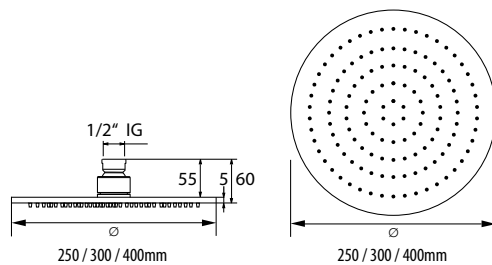

DIANA L200-Steel Wand-Brausearm

rund mit massiver Rosette, Ausladung 400 mm, Edelstahlfinish, (DI457686730) 133,- €

EDEL
STAHL
KERN