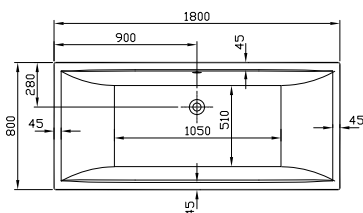

DIANA M100 Acryl-Duo-Einbauwanne
Weiß, 1800 x 800 mm, Nutzinhalt ca. 264 Liter,
(DI205014001) 487,- €