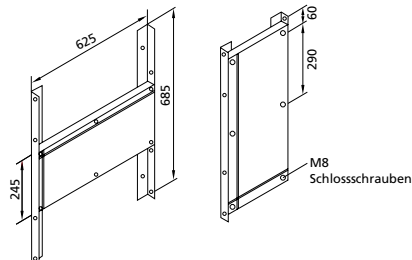

DIANA BS+ Montageplatte Universal Schichtholzplatte 625 x 245 mm, Plattenstärke 30 mm, mit 2 Befestigungswinkeln, 685 mm lang, (DI061910) 65,40 €

Verwendungszwecke

- Für Trockenbau
- Zum Einbau in teil- oder raumhohe Vorwandinstallationen
- Zum Einbau in raumhohe Installationswände
- Für barrierefreies Bauen geeignet
- Zum Befestigen von Stütz- und Haltegriffen
- Zum Befestigen von Urinaltrennwänden, Duschtrennwänden und Wandschränken

Eigenschaften

- Sendzimirverzinkter Befestigungswinkel
- Montageplatte aus Furnierholz, wasserfest verleimt
- Einsetzbar senkrecht und waagrecht

B/H/T 625/685/30 mm