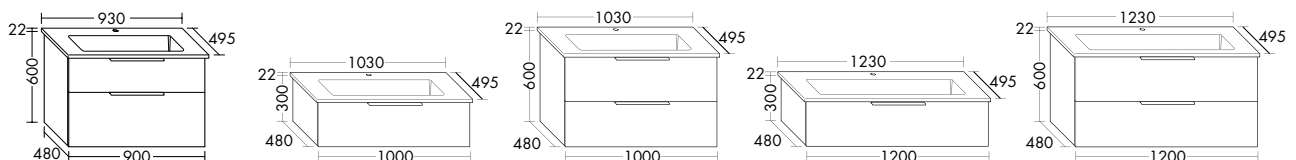

Ausstattung	Keramik-Waschtisch Beckenmaß 680 x 291 mm Muldentiefe: 120 mm Waschtischunterschrank 1 Auszug oben mit Siphonausschnitt und Inneneinteilung, 1 Auszug unten inkl. Raumsparsiphon	Keramik-Waschtisch Beckenmaß 688 x 291 mm Muldentiefe: 120 mm Waschtischunterschrank 1 Auszug oben mit Siphonausschnitt und Inneneinteilung	Keramik-Waschtisch Beckenmaß 688 x 291 mm Muldentiefe: 120 mm Waschtischunterschrank 1 Auszug oben mit Siphonausschnitt und Inneneinteilung, 1 Auszug unten inkl. Raumsparsiphon	Keramik-Waschtisch Beckenmaß 968 x 291 mm Muldentiefe: 120 mm Waschtischunterschrank 1 Auszug oben mit Siphonausschnitt und Inneneinteilung	Keramik-Waschtisch Beckenmaß 968 x 291 mm Muldentiefe: 120 mm Waschtischunterschrank 1 Auszug oben mit Siphonausschnitt und Inneneinteilung, 1 Auszug unten inkl. Raumsparsiphon
Typ-Nr.	SFSJ093	SFSI103	SFSJ103	SFSI123	SFSJ123
Höhe mm	622	322	622	322	622
Tiefe mm	495	495	495	495	495
Breite mm	930	1030	1030	1230	1230
DIANA Art.-Nr.	DI0846133...	DI084687...	DI084690...	DI084688...	DI084691...
Preis	1.409,- €	1.342,- €	1.445,- €	1.542,- €	1.607,- €