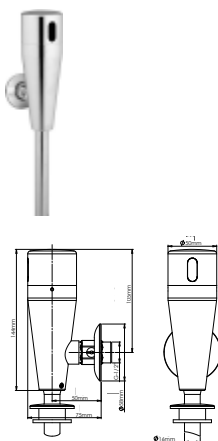

DIANA O100-Neu Selbstschluss-Standventil
Durchflussmenge ca. 6 L/min, mit individueller Laufzeiteinstellung (3 - 12 Sek.), chrom, (DI445060500) 144,- €

NEU

DIANA O200-Neu Infrarot Urinal Spülarmatur
1/2" AG mit Schubrosette Messing
Spülmenge: 1,89 l ab Werk, Spülstrom: 0,3 l/s (regelbar), Stromversorgung: Interne 9V Batterie, Anschluss: DN15 (G1/2 AG), Anschluss Spülrohr d: 16 mm, programmierbare Sensoreinstellungen: Spülzeit 6 s, 1-20 s, Sensorbereich 600 mm (300-800 mm), Hygienespülung: 24 Stunden nach der letzten Nutzung, chrom, Batteriebetrieb, (DI042002500) 497,- €