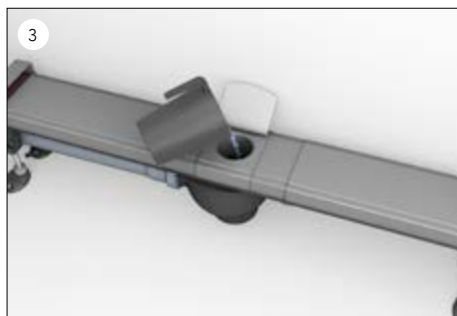

... und Wasser in die Öffnung gegossen. Die Bauzeitschutzabdeckung muss dazu nicht entfernt oder geöffnet werden.