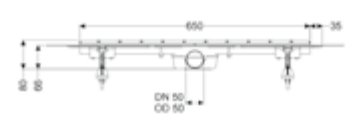

DIANA O100-Neu Duschrinne Komplettsset
mit Abdeckung, DN50, WaD, mit Haarsieb und
Multistop, Ablaufleistung 0,6 l/s
Länge 750 mm (DI249050700) 535,- €

DIANA O100-Neu Duschrinne Komplettsset
mit Abdeckung, DN50, WaD, mit Haarsieb und
Multistop, Ablaufleistung 0,6 l/s
Länge 850 mm (DI249050800) 542,- €