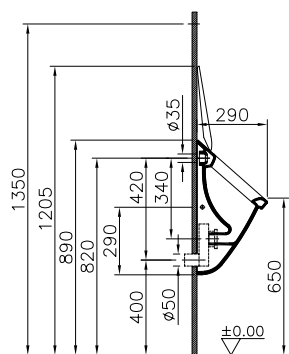

für Zulauf von hinten,
mit Deckel und Abgang nach hinten,
(DI003800001) 512,- €
ohne Deckel und Abgang nach hinten,
(DI003801001) 350,- €