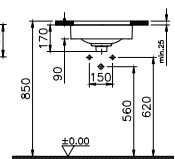

DIANA L100 Aufsatz-Waschtisch
400 x 400 x 170 mm
rund, mit Überlauf, geschliffen,
Weiß-clean, (DI004140201) 493,- €