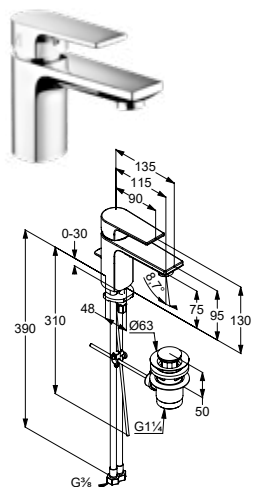

DIANA M100

Armaturen

DIANA M100
Waschtischmischer 75
Auslaufhöhe 75 mm, Ausladung 135 mm, Einlochmontage, Strahlregler M24 x1, Keramik-Kartusche mit Heißwasserbegrenzung, Durchfluss: 5,0 l/min, Schnell-Montagesystem, flexible Anschlüsse G 3/8, verchromt, mit Ablaufgarnitur, (DI405140500) 173,- € ohne Ablaufgarnitur, (DI405142500) 169,- €