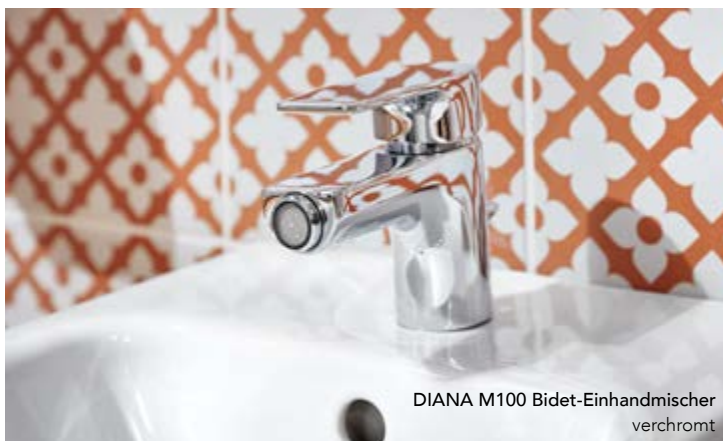

Hoher und schwenkbarer Auslauf

Flexible Armaturenvarianten mit praktischem Zusatznutzen.

DIANA M100 Wannen-Standarmatur
verchromt

DIANA M100 Aufputz
Wannenfüll- und Brausemischer
verchromt

DIANA M100 Bidet-Einhandmischer
verchromt