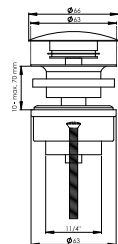

DIANA Design-Universalventil starr

1 1/4" x D=72 mm, Stopfen Ø 72 mm Edelstahlschraube 70 mm, nicht verschließbar,

Messing Schwarz matt, (DI481101530) 58,40 €
Messing Edelstahloptik, (DI481101730) 49,70 €