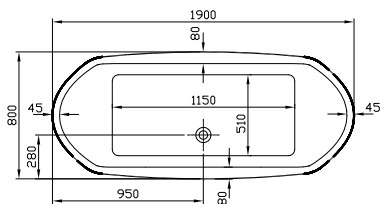

DIANA M100 Acryl-Oval-Einbauwanne
Weiß, 1900 x 800 mm, Nutzinhalt ca. 270 Liter,
(DI205052001) 883,- €