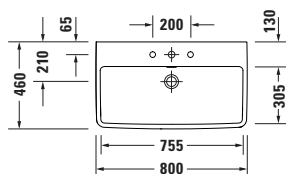

DIANA M200 Aufsatzbecken

mit Hahnloch, mit Überlaufschlitz,
Weiß, 800 x 460 mm, (DI005304...) 384,- €

DIANA M200 Möbelwaschtisch

mit Hahnloch, mit Überlaufschlitz,
Weiß, 1000 x 460 mm, (DI005306...) 535,- €

DIANA M200 Möbelwaschtisch

mit 2 Hahnöchern, mit Überlaufschlitz,
Weiß, 1000 x 460 mm, (DI005307...) 535,- €

DIANA M200 Wand-WC Set

575 mm Ausladung, Spülrandlos,
für 4,5/3 l Spülmenge, mit verdeckter Befestigung,
inkl. WC-Sitz, SoftClose,
Weiß, (DI005370...) 530,- €

DIANA M200 WC-Sitz Ersatzdeckel
Weiß, Edelstahlscharniere mit SoftClose
(DI005377001) 177,- €