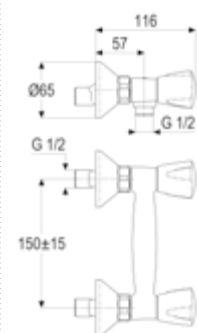

DIANA O100 Brausearmatur
ohne Brausegarnitur,
verchromt,
(DI407301500) 121,- €