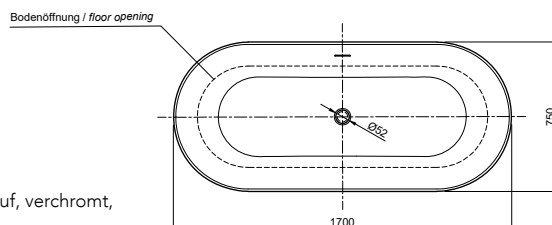

DIANA L200 Acrylwanne Oval Corner rechts
1800 x 800 x 600 mm, Nutzinhalt ca. 230 Liter, Schlitz-Überlauf, verchromt,
Weiß, (DI206113200001) 2.751,- €

DIANA Abdichtungssets
finden Sie auf Seite 282.