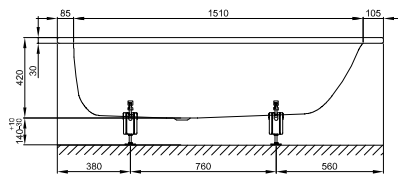

mit Überlauf am Fußende
1800 x 800 mm

Maße in mm	A	B	C	D	G	H
800 x 800 x 65	800	800	700	700	210	210
900 x 750 x 65	900	750	800	650	210	210
900 x 900 x 65	900	900	800	800	210	210

Maße in mm	A	B	C	D	G	H
1000 x 800 x 65	1000	800	900	700	210	400
1000 x 1000 x 65	1000	1000	900	900	210	500
1200 x 900 x 65	1200	900	1100	800	210	450

DIANA Abdichtungssets
finden Sie auf Seite 282.