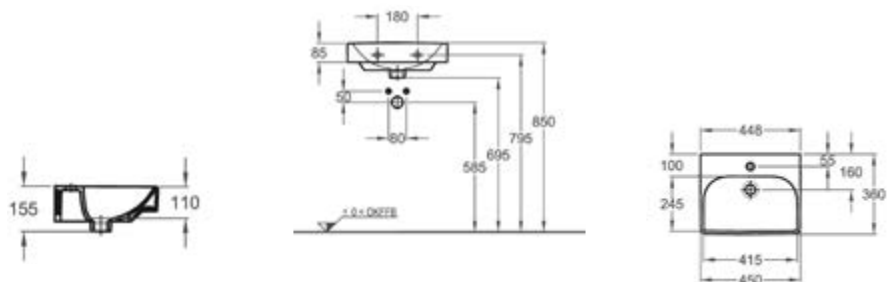

DIANA M100 Waschtisch rund
Weiß, 600 x 480 mm, optional mit passender Halbsäule

DIANA M100
Keramik

DIANA M100 Waschtisch rund
600 x 480 mm, (DI002012...) 135,- €
650 x 480 mm, (DI002013...) 156,- €
700 x 480 mm, (DI002014...) 211,- €

DIANA M100 E Waschtisch eckig
geometrisch,
600 x 480 mm, (DI002052...) 164,- €
750 x 480 mm, (DI002055...) 218,- €
900 x 480 mm, (DI002057...) 400,- €

DIANA M100 E Handwaschbecken eckig
geometrisch, 450 x 360 mm,
(DI002314...) 112,- €