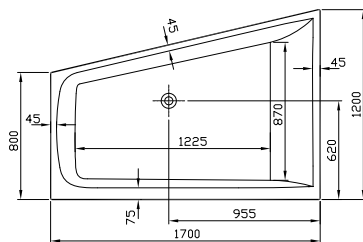

DIANA M100 Acryl-Duo-Einbauwanne
Weiß, 1900 x 900 mm, Nutzinhalt ca. 332,5 Liter,
(DI205016001) 676,- €

DIANA M100 Acryl-Verkleidung für Ovalwanne
Weiß, mit Verkleidung auch als Freistehwanne
verwendbar, (DI205057001) 610,- €