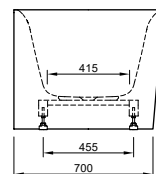

DIANA L200 Acrylwanne Oval Corner rechts

1700 x 750 x 600 mm, Nutzinhalt ca. 193 Liter, Schlitz-Überlauf, verchromt, Weiß, (DI206112200001) 2.792,- €