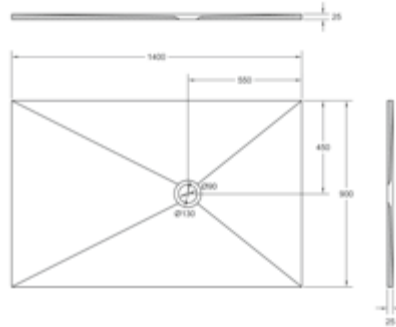

DIANA L300 Mineralguss Duschwanne
1400 x 900 mm, Tiefe 25 mm,
Ablaufloch 90 mm, Oberfläche strukturiert,
Weiß, (DI226443001) 872,- €
Grau, (DI226443052) 872,- €
Anthrazit, (DI226443030) 872,- €