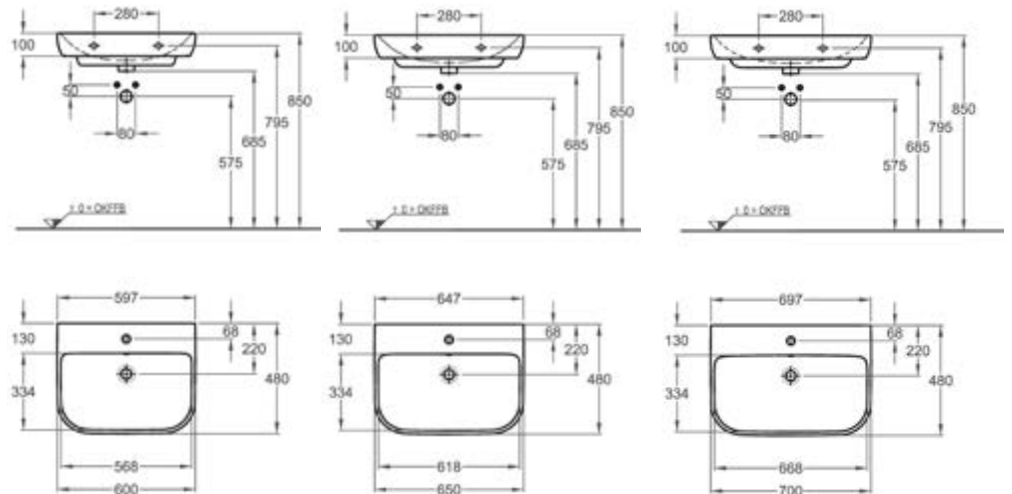

DIANA M100
Keramik

DIANA M100 Waschtisch rund
600 x 480 mm, (DI002012...) 135,- €
650 x 480 mm, (DI002013...) 156,- €
700 x 480 mm, (DI002014...) 211,- €