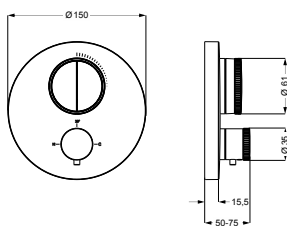

DIANA L Unterputz Thermostat mit Push-Funktion

Blende rund, inkl. Mengenregulierung, für DIANA Universal Box

für 2 Abnehmer,
verchromt, (DI4365125500) 762,- €
Schwarz matt, (DI4365125530) 1.027,- €
Edelstahlfinish, (DI4365125730) 1.066,- €

für 3 Abnehmer,
verchromt, (DI4365135500) 793,- €
Schwarz matt, (DI4365135530) 1.086,- €
Edelstahlfinish, (DI4365135730) 1.126,- €