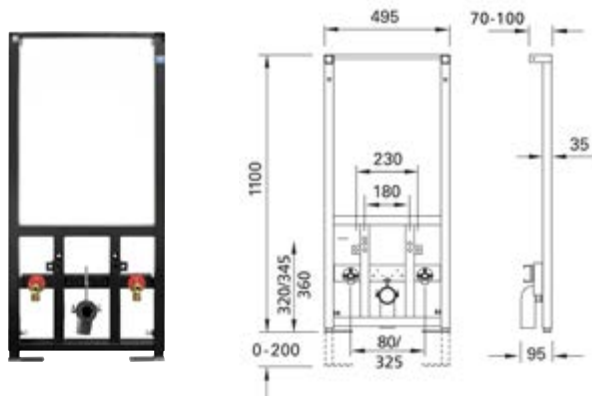

DIANA O100 Bidet-Leichtbauelement

Bauhöhe 110 cm für Standarmatur (DI062070) 235,- €

Verwendungszwecke

- Für Trockenbau
- Zum Einbau in teil- oder raumhohe Vorwandinstallationen
- Zum Einbau in raumhohe Installationswände
- Zur Montage von Bidets
- Für Standarmaturen
- Für Fußbodenaufbauten 0–22 cm

Eigenschaften

- Selbsttragender Rahmen pulverbeschichtet
- Fußstützen verzinkt, verstellbar 0–22 cm
- Füße drehbar, Tiefe passend zum Einbau in U-Profile UW 50 und UW 75
- Anschlussbogen in verschiedenen Tiefenpositionen werkzeuglos montierbar
- Befestigung Anschlussbogen schallgedämmt
- Traverse Eckventile höhenverstellbar
- Eckventilabstand 80 mm bzw. 325 mm

B/H/T 495/1100/70-100 mm