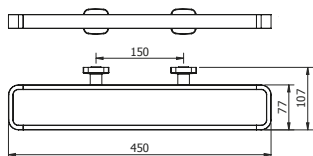

DIANA M100 Relingsystem
verchromt, mit Seifenschale und Kristallglas

DIANA M100 Relingsystem
als Handtuchablage

DIANA M100

Accessoires

**DIANA M100 Relingsystem/
Gästehandtuchhalter**
horizontal und vertikal montierbar,
verchromt
(DI605330500) 231,- €