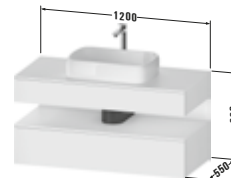

Ausstattung	Waschtischunterbau, 2 Schubkästen, Optionale Nischen- beleuchtung	Waschtischunterbau, 2 Schubkästen, Optionale Nischen- beleuchtung	Waschtischunterbau, 2 Schubkästen, Optionale Nischen- beleuchtung	Waschtischunterbau, 2 Schubkästen, Optionale Nischen- beleuchtung	Waschtischunterbau, 2 Schubkästen, Optionale Nischen- beleuchtung
Höhe mm	590	590	600	600	600
Tiefe mm	470	470	550	550	550
Breite mm	990	1190	800	1000	1200
DIANA Art.-Nr.	(DI08620503...)	(DI08620504...)	(DI08620701...)	(DI08620702...)	(DI08620703...)
Preis	1.125,- €	1.198,- €	1.482,- €	1.540,- €	1.627,- €
Passend zu Keramik	DI005206201	DI005208201 DI005209201	DI005209201 DI005213201 DI005200201 DI005202201 DI005204201	DI005209201 DI005213201 DI005200201 DI005202201 DI005204201	DI005209201 DI005213201 DI005200201 DI005202201 DI005204201