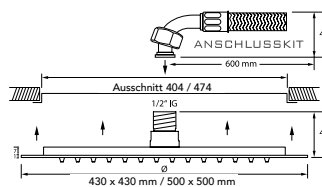

DIANA L400 Regenpaneel eckig, ohne Licht zum Deckeneinbau, Edelstahl verchromt, Silikonknochen mit Antikalkausstattung, Anschluss 1x 1/2 Zoll, Lieferung inkl. Einbaurahmen und Anschlusskit, Deckenabhangung 100 mm, 430 x 430 mm, Durchfluss 23 l/Min*, (DI456214500) 967,- €
500 x 500 mm, Durchfluss 24 l/Min*, (DI456215500) 1.168,- €