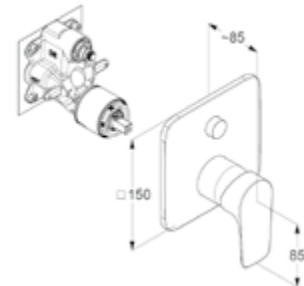

DIANA S200-Neu Unterputz Wannenfüll- und Brausemischer
für Unterputzkörper DIANA-Neu SLIM.BOXX, Feinbauset mit Funktionseinheit, Wandmontage, PUSH&SWITCH Druckumsteller, autom. Umstellung: Brause/Wanne, geschlossener Hebel, Metall, Keramik-Kartusche mit Heißwasserbegrenzung, Durchflussmenge Wanne bei 3 bar 28 l/min., Durchflussmenge Brause bei 3 bar 24 l/min., verchromt, (DI401581500) 230,- €

NEU