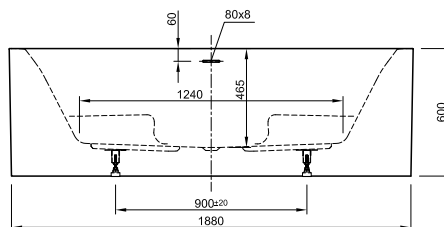

DIANA L100 Acrylwanne Soft Edge, freistehend

1900 x 900 x 600 mm, Nutzinhalt ca. 250 Liter,

Schlitz-Überlauf, verchromt, Weiß, (DI206102000001) 3.004,- €

DIANA Abdichtungssets
finden Sie auf Seite 282.