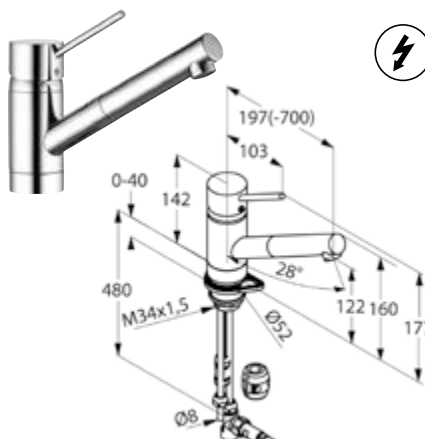

DIANA K200 Spültisch-Einhandmischer,
Niederdruck
mit schwenkbarem und herausziehbarem Auslauf,
für drucklose Speicher, verchromt,
(DI427205500) 363,- €