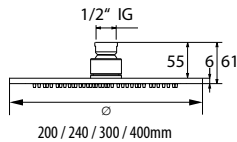

DIANA L200 Kopfbrausen

rund, extraflach, Ausführung in 6 mm Aufbauhöhe, Brauseregen mit breitem Strahlbild, Kugelgelenk mit +/- 20° Drehwinkel, graue Noppen mit Anti-Kalk-Ausrüstung, ohne Brausearm, umlaufender Edelstahlkern, Chrom,
ø 200 mm, (DI456112500) 225,- €
ø 240 mm, (DI456113500) 288,- €
ø 300 mm, (DI456114500) 396,- €
ø 400 mm, (DI456116500) 612,- €