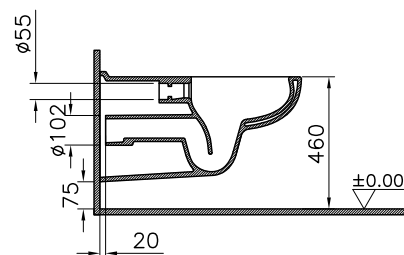

DIANA C100 Tiefspül-Wand-WC
lange Ausladung 700 mm, mit Spülrand,
(DI003551001) 436,- €