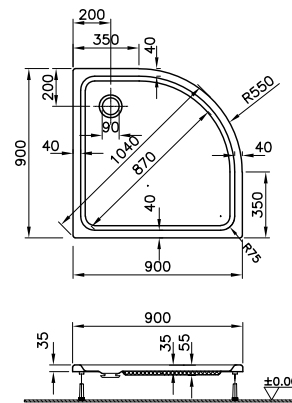

DIANA S100
Acryl-Viertelkreis-Duschwanne
Weiß, 900 x 900 mm,
Tiefe 35 mm, Ablaufloch 90 mm,
(DI224252001) 377,- €