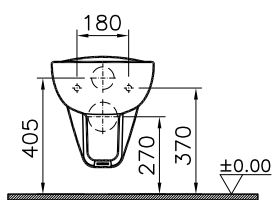

DIANA C100 Flachspül-Wand-WC
lange Ausladung 700 mm, mit Spülrand,
(DI003555001) 531,- €