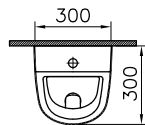

DIANA S100 Urinal
Abgang nach unten variabel, Siphonunterkante ab Boden variabel von 160–210 mm für Zulauf von oben, (DI001800001) 209,- €