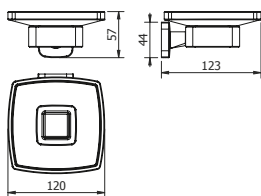

DIANA M100 Wand-Seifenhalter
Glas-und Seifenhalter, verchromt, (DI605001500) 48,50 €
dazu passende Kristall-Seifenschale matt, (DI605062) 23,50 €