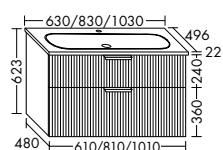

DIANA M700

Badmöbel

DIANA M700

Keramik-Waschtische

inkl. Waschtischunterschrank

Ausstattung	Typ-Nr.	Maße	DIANA Art.-Nr.	Preis
Keramik-Waschtisch Muldentiefe: 120 mm	SHHX...	Höhe mm 623 Tiefe mm 496		
Waschtischunterschrank – 1 Schublade oben mit Siphonausschnitt – 1 Auszug unten	...063 ...083 ...103	Breite mm 630 830 1030	DI08490601... DI08490602... DI08490603...	1.270,- € 1.401,- € 1.506,- €