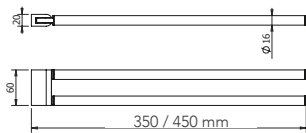

**DIANA S100 Halter Glätteisen /
Haartrockner**
verchromt,
(DI606480500) 65,90 €

DIANA S100 Handtuchhalter
verchromt, 1-armig, starr,
350 mm,
(DI606305500) 63,- €
450 mm,
(DI606306500) 65,90 €

DIANA S100 Handtuchhalter
verchromt, 2-armig, beweglich
350 mm,
(DI606301500) 69,40 €
450 mm,
(DI606302500) 74,40 €