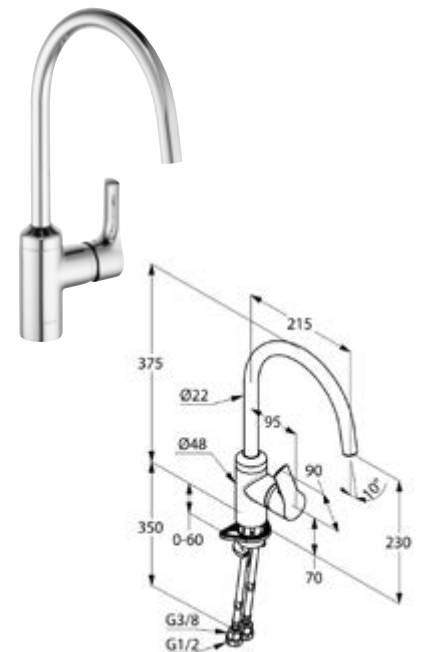

DIANA K600 Spültisch-Einhandmischer mit hohem, schwenkbarem Auslauf, mit seitlicher Bedienung, Auslaufhöhe 375 mm, verchromt, (DI425310500) 272,- €