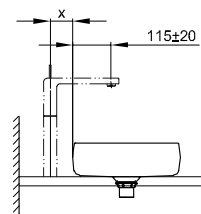

DIANA L300 Stahl-Aufsatzschalen — Formschöne und filigrane Aufsatzschalen aus Stahl in sechs Farben.

DIANA Clean

Optionale Oberflächen-Veredelung mit Lotos-Effekt: Lässt Schmutz und Kalk ganz einfach mit dem Wasser abperlen.

Oberfläche

Je drei emaillierte Oberflächen in glänzend und matt stehen zur Auswahl.

Farben

In 6 verschiedenen Farben erhältlich.

Emailefarben

Die emaillierten Stahl-Aufsatzschalen sind in diesen sechs matten und glänzenden Oberflächenfarben erhältlich.

Glänzend

Matt