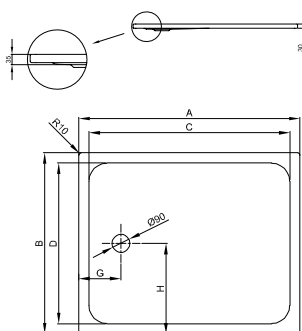

Maße in mm	A	B	C	D	E	G	H
1200 x 800 x 35	1200	800	1100	700	35	210	400
1200 x 900 x 35	1200	900	1100	800	35	210	450
1200 x 1000 x 35	1200	1000	1100	900	35	210	500

DIANA L200 Stahl-Duschwannen, 35 mm
1200 x 800 x 35 mm, (DI231614...) 823,- €
1200 x 900 x 35 mm, (DI231615...) 798,- €
1200 x 1000 x 35 mm, (DI231616...) 823,- €