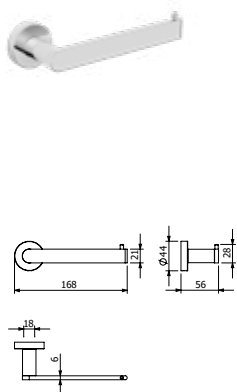

DIANA M200 Papierhalter

verchromt, (DI602632500) 45,70 €
Schwarz matt, (DI602632530) 52,50 €