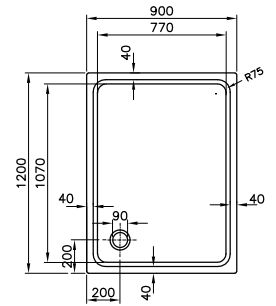

DIANA S100
Acryl-Quadrat-Duschwanne
Weiß, 1000 x 1000 mm,
Tiefe 35 mm,
(DI224204001) 337,- €