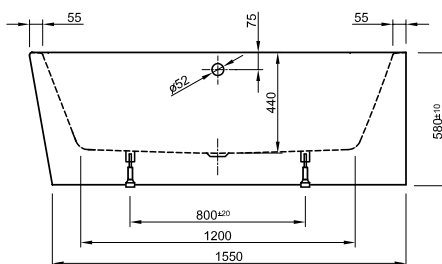

DIANA L100 Acrylwanne Wall XS Corner links, wandgebunden
1650 x 750 x 580 mm, Nutzinhalt ca. 175 Liter,
Drehrosette, verchromt, Weiß, (DI206105100001) 2.234,- €