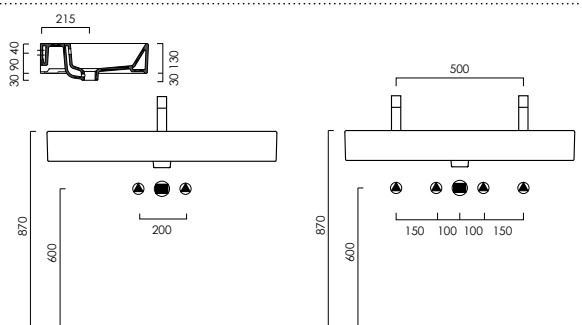

DIANA L500 Waschtisch

1000 x 470 x 160 mm, Weiß-clean, mit Überlaufabdeckung verchromt, geeignet zur Wandmontage und wandbündige Aufsatzmontage, unterbaufähig, 1 Hahnloch durchgestochen, (DI005041201) 761,- € 2 Hahnlöcher durchgestochen, (DI005042201) 761,- € ohne Hahnloch, für 5 Hahnlöcher vorgestanzt, (DI005045201) 761,- €