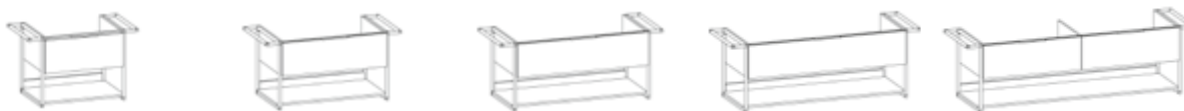

Waschtisch Unterschrank

1 Auszug, 1 offenes Fach unten,
1/2 -1/2,
Ausschnitt mittig im oberen Auszug

Höhe mm	500	500	500	500	500
Tiefe mm	500	500	500	500	500
Breite mm	600	800	1000	1200	1500
DIANA Art.-Nr.	(DI08921500...)	(DI08921510...)	(DI08921520...)	(DI08921530...)	(DI08921640...)
Preis	977,- €	1.023,- €	1.069,- €	1.114,- €	1.493,- €

*Diese Produkte sind auch in der Ausführung R erhältlich. Bitte geben Sie bei der Bestellung die Nummer für den Rahmen und das Dekor an.
Ein durchgängiger Verlauf der Oberflächenmaserungen ist produktionsbedingt nicht möglich.