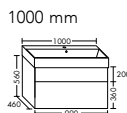

Waschtischunterschänke zu Fremdkeramik

Passend zu

Breite WT 450 mm
Alle WTU:
Beidseitiger
Front-
überstand
15 mm