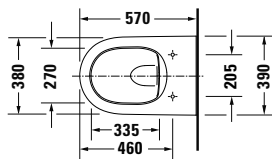

DIANA L200 Waschtisch
mit zwei Hahnlöchern, mit Überlaufloch,
Weiß-clean, 1200 x 470 mm, (DI005208201) 858,- €