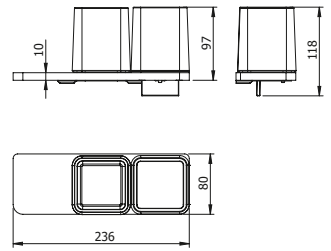

DIANA L100 Doppelhalter mit Ablage
verchromt, Set mit Kristallglas und Seifenspender mit Bedienung von unten, (DI600027500) 217,- €