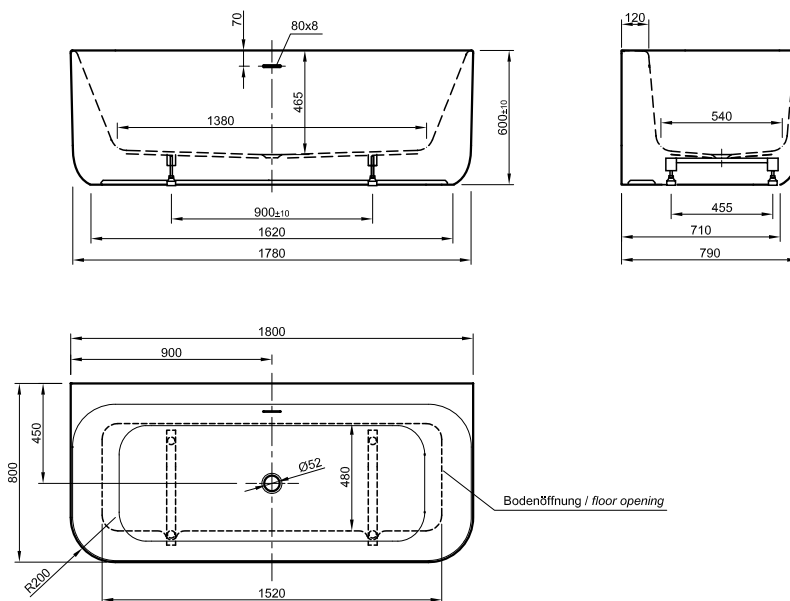

DIANA L100 und L100-Black

Acrylwannen, freistehend und wandgebunden