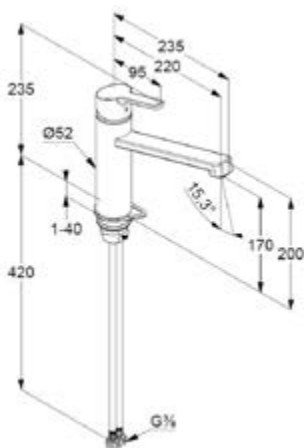

DIANA K400 Spültisch-Einhandmischer
mit schwenkbarem Auslauf, verchromt,
(DI401722500) 217,- €