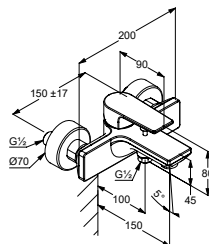

**DIANA M100 Aufputz
Wannenfüll- und Brausemischer**
Wandmontage, Durchflussmenge:
Wanne 21,4 l/min und Brause 18,1 l/min
bei 3 bar, Luftsprudler M24 x 1, Keramik-
Kartusche mit Heißwasserbegrenzung,
verchromt,
(DI405420500) 234,- €