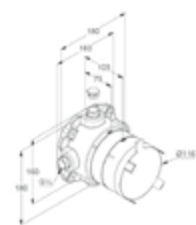

DIANA-Neu Slim.Boxx Unterputz-Einheitskörper
für Wandeinbau, vertikale Wandmontage, einteiliger Elastomere-Mantel, mit Rohbau-Schutzkappe, mit Prüf- und Spülblock, mit zusätzlicher Dichtmanschette, Abdichtung nach DIN 18534, ohne Feinbauset und Funktionseinheit, (DI404511) 131,- €

DIANA Abdichtungssets finden Sie auf Seite 282.