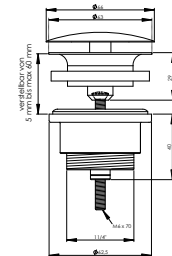

DIANA Design-Universalventil starr

1 1/4" x 63 mm, Messing verchromt, Stopfen Ø 72 mm, rund, nicht verschließbar (DI481024500) 45,50 €

DIANA Design-Universalventil Push-Open

1 1/4", gewölbt rund, verschließbar, Druckverschlussexcenterstopfen,

Messing Schwarz matt, (DI481100530) 53,50 €
Messing Edelstahloptik, (DI481100730) 43,80 €