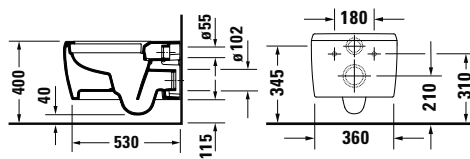

DIANA L200 Waschtisch
mit zwei Hahnlöchern, mit Überlaufloch,
Weiß-clean, 1200 x 470 mm, (DI005208201) 858,- €