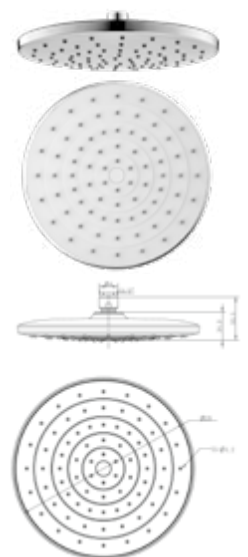

DIANA O100-Neu Wandstange 900 mm
Gesamtlänge 920 mm, Ø 19 mm,
Bohrabstand 912 mm, verchromt,
(DI452221500) 59,90 €

DIANA O100-Neu Kopfbrause
rund, ABS, verchromt
98 mm
(DI452821500) 66,70 €

DIANA O100-Neu Kopfbrause
rund, ABS, verchromt
225mm,
(DI452802500) 71,90 €