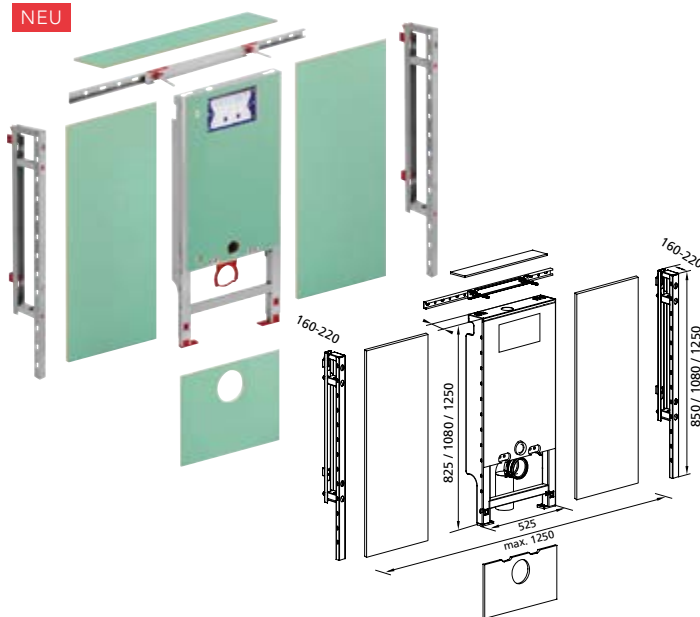

Eigenschaften

- Selbsttragender sendzimirverzinkter und schallentkoppelter Stahlrahmen 48 mm
- Fußstützen verzinkt, verstellbar 0–22 cm
- Kunststofffüße drehbar, Tiefe passend zum Einbau in U-Profil UW 50 und UW 75
- Elementhöhe auf Urinal anpassbar
- Universelles UP-Gehäuse für Burda Flowtronik
- Anschlussklemme für Elektroanschluss im UP-Gehäuse
- Wasseranschluss am UP-Gehäuse
- Absperrventil mit Drossel, vormontiert
- Bauschutz für Serviceöffnung
- Spülschlauch flexibel
- Befestigung für Zulauf DN 32 mm höhenverstellbar
- Anschlussbogen werkzeuglos montierbar
- Befestigung Anschlussbogen schallgedämmt
- Urinalbefestigung M8, breiten- und höhenverstellbar
- Traversen höhenverstellbar

B/H/T 525/1120-1250/80 mm

NEU