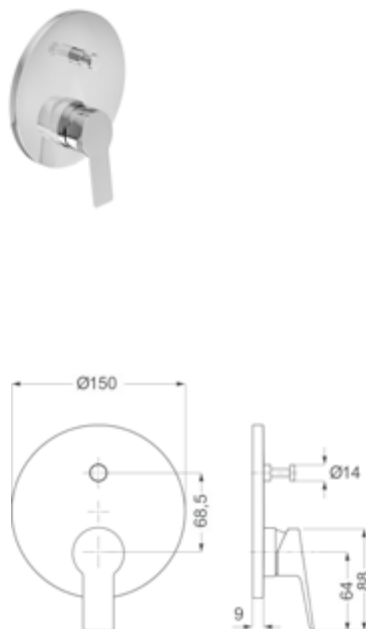

**DIANA M200
Unterputz Wannenfüll- und Brausemischer**
Feinbauset für DIANA L Universal-Einbaubox,
SoftEmotion-Keramikkartusche, Automatik
Druckumsteller, eigensicher gegen Rückfließen,
Blende rund Ø 150 mm,

verchromt, (DI402515500) 280,- €
Schwarz matt, (DI402515530) 392,- €