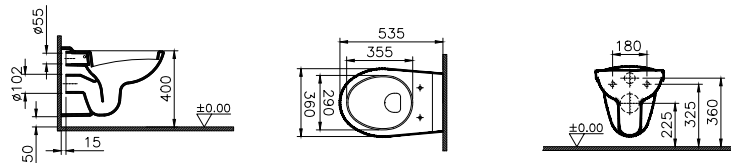

DIANA O100
Tiefspül-Wand-WC
Ausladung 535 mm,
(DI000500001) 103,- €