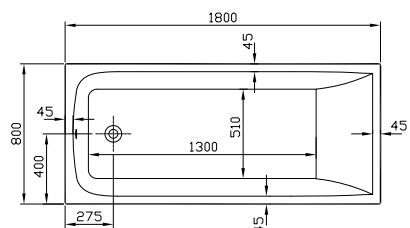

DIANA M100 Acryl-Einbauwanne
Weiß, 1800 x 800 mm, Nutzinhalt ca. 307 Liter,
(DI205004001) 516,- €