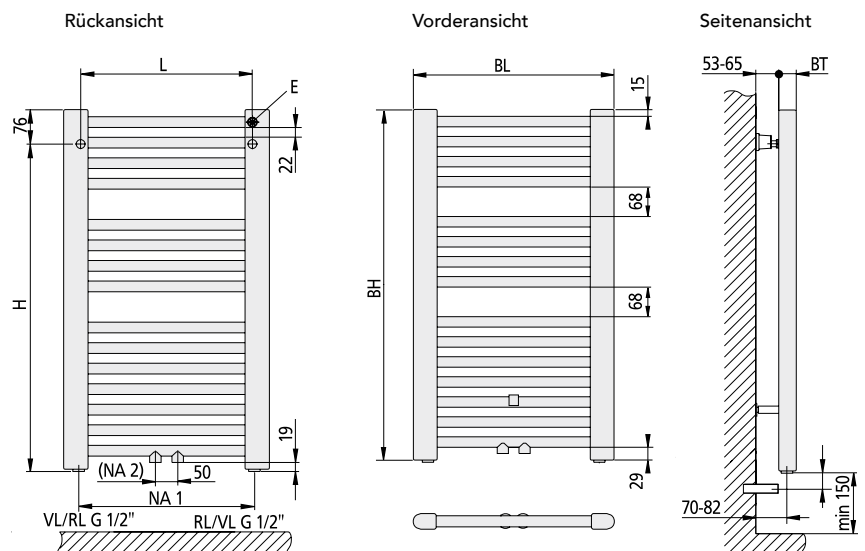

DIANA S100 Badheizkörper — Gerade Sprossen und große Maßvielfalt.

Farben

Weiß Ral 9016 und Matt Schwarz

Maße

Höhe von 804 bis 1770 mm

Breite von 450 bis 899 mm

Weitere Eigenschaften

- Badheizkörper mit senkrechten D-Profil-Sammelrohren (50 x 35 mm) und geraden, waagerechten Rundrohren (Ø 24 mm)
- Zwischen den Rohrböcken Abstände zur Handtuchaufhängung.

Befestigung

Die mitgelieferte Standard-Befestigung erfüllt bei tragenden Rohren die Anforderungsklassen I und II nach VDI 6036. Zur Erfüllung der Anforderungsklassen I und II ist bei nicht tragenden Rohren ein zusätzliches Befestigungsset notwendig. Bauseits ist der Wandbaustoff auf ausreichend Tragfähigkeit zu prüfen.

Die Befestigung erfolgt an der Rückseite des Heizkörpers an den D-Profilen.

Für optimale Planungs- und Installationsfreiheit mit zusätzlichem 50 mm Mittenanschluss.

Inklusive Befestigungsset, Sichtteile in Heizkörperfarbe.

Horizontale und vertikale Feinjustierung bei der Montage möglich, Wandabstand variabel.