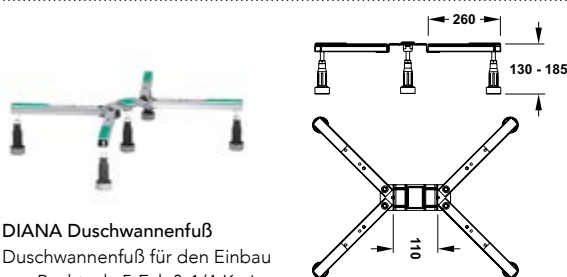

DIANA Duschwannenfuß
Duschwannenfuß für den Einbau
von Rechteck, 5-Eck & 1/4-Kreis
Duschwannen aus Stahl, Acryl oder
Mineralguss, für Duschwannen von
700 x 700 mm bis 900 x 900 mm,
höhenverstellbar von 130 mm bis
185 mm,
im Lieferumfang enthalten:
Duschwannenfuß, 5 höhenverstell-
bare Schraubfüße, inkl. Befesti-
gungsmaterial (Schrauben
für Acrylwannen), Wannenanker bei
Stahlwannen, Wannenleisten bei
Stahl-, Acryl-, Mineralgusswannen,
(DI247500) 45,30 €

HINWEISE
- die Montage ist nur in
Verbindung mit Wannenankern
oder Wannenleisten zulässig
- nicht für Duschwannen mit
mittig angeordnetem Ablauf
geeignet
- Mineralgusswannen müssen
eine durchgehende, tragende
Auflagefläche bieten und vom
Hersteller für die Montage mit
Wannenfüßen freigegeben sein

DIANA Abdichtungssets
finden Sie auf Seite 282.