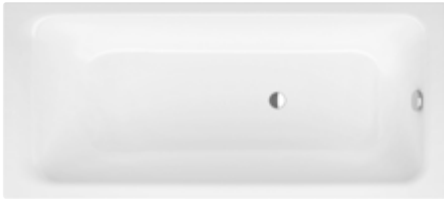

DIANA M200 Stahl-Einbauwanne
mit Überlauf hinten, Fußende rechts,
Weiß, 1700 x 750 mm, Nutzinhalt 151 Liter, (DI212321...) **823,- €**
Weiß, 1800 x 800 mm, Nutzinhalt 187 Liter, (DI212331...) **893,- €**

DIANA M200 Stahl-Einbauwanne
mit Überlauf am Fußende,
Weiß, 1700 x 750 mm, Nutzinhalt 151 Liter, (DI212220...) 823,- €
Weiß, 1800 x 800 mm, Nutzinhalt 187 Liter, (DI212230...) 893,- €