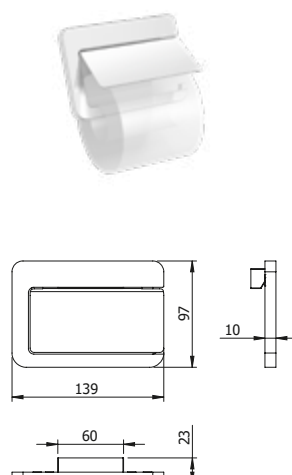

DIANA L100 Papierhalter
mit Deckel,
verchromt,
(DI600620500) 99,40 €
Schwarz matt,
(DI600620530) 121,- €