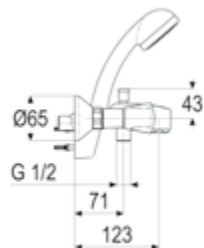

DIANA O100 Wannenarmatur eigensicher
mit Brausegarnitur, Schlauch 125 cm,
Wandbrausehalter, verchromt,
(DI407403500) 248,- €

DIANA O100 Wanneneinlauf
Ausladung 145 mm, 3/4",
verchromt,
(DI407491500) 125,- €