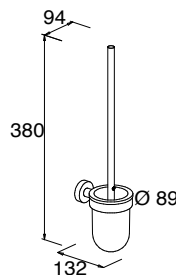

DIANA L200
Wand-Bürstengarnitur

Halter verchromt,
Behälter aus Glas Weiß matt, mit Bürste,
(DI600850500) 109,- €
Ersatzbürste, (DI600851500) 32,20 €

Halter Schwarz matt,
(DI600850530) 134,- €
Ersatzbürste, (DI600851530) 55,90 €

Halter Edelstahlfinish,
Behälter aus Glas Weiß matt,
mit Bürste, (DI600850730) 134,- €
Ersatzbürste, (DI600851730) 55,90 €

Schnelle Montage

Viele DIANA L200 Accessoires lassen sich schnell und einfach auf jedem Untergrund mit dem DIANA L200 Power Kleber anbringen.