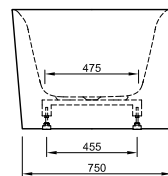

DIANA L200 Acrylwanne Oval XS Corner links
1550 x 800 x 600 mm, Nutzinhalt ca. 225 Liter, Schlitz-Überlauf, verchromt,
Weiß, (DI206114100001) 2.872,- €