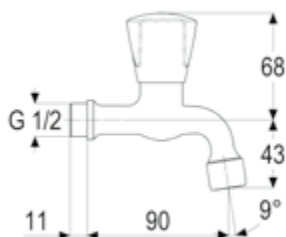

DIANA O100 Auslaufventil
mit Schlauchverschraubung,
G 1/2" kalt, verchromt,
(DI407091500) 79,20 €

DIANA O100 Wanneneinlauf
Ausladung 145 mm, 3/4",
verchromt,
(DI407491500) 125,- €

DIANA O100 Brausearmatur
ohne Brausegarnitur,
verchromt,
(DI407301500) 121,- €