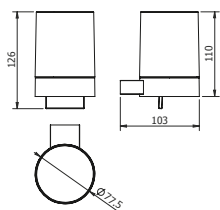

DIANA S100 Wand-Seifenspender
Halter verchromt, Bedienung von unten, mit Stülpbehälter aus Kristallglas matt, Füllmenge ca. 160 ml, (DI606203500) 115,- €
Ersatz Stülpbehälter, (DI606922) 20,90 €