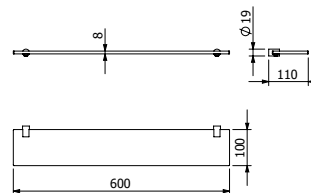

DIANA O100 Glasablage
verchromt, Ablagekonsolen (Paar),
ohne Kristallglasablage,
(DI601102500) **30,- €**

dazu passende
Kristallglasablage matt,
450 × 120 × 8 mm, (DI601108) **35,- €**
600 × 120 × 8 mm, (DI601109) **42,70 €**