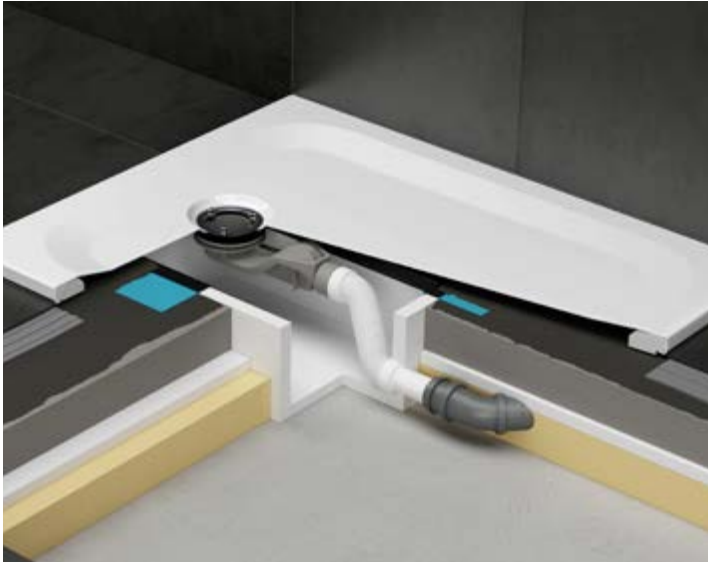

DIANA Installationsbox

Normkonformer Einbau ohne zusätzliches Dichtband am Wannenrand.
Reduktion des bauseitigen Aufwands durch werkseitig vorkonfektionierte Bauteile.
Geprüfte Dichtkomponenten im Lieferumfang enthalten.
Individuell in der Aufbauhöhe anpassbar.
Optimiert für Ablaufgarnituren. Ab- und Überlaufgarnituren.
Wasserdicht ETAG 022 DIN18534 ÖNORM B 3407.
Nur 22 db(A) Schallbelastung DIN4109.
(DI247090) 238,- €

DIANA Einbausystem Basic

Die Duschen können wahlweise bodengleich, nahezu bodengleich oder erhöht mit Fliesensockel eingebaut werden. Durch den großen Verstellbereich von 67-205 mm lässt sich das System ideal an baulichen Gegebenheiten anpassen. Die Dusche bleibt dauerhaft revisionsfähig. Einfaches Ausrichten von oben. Hoher Schallschutz – nur 24 dB(A)

DIANA Fuß-System

Das Fuß-System garantiert den schnellen, sicheren und kostengünstigen Höhenausgleich beim Einbau von Duschwannen. Hierzu wird ein Rahmen unter dem Wannenrand gespannt, in den die höhenverstellbaren Füße eingeschraubt werden. Somit verteilt sich die Belastung über den gesamten Rahmen und nicht punktuell. Ein Untermauern der Duschwanne ist nicht mehr erforderlich.

Lieferumfang:

Vierkant-Rohre, Eckverbinder, Füße, Auflagegummis werkseitig vormontiert.

DIANA Wannenfuß, universell

Wannenfuß für parallele Wannenbodengeometrie. Zur Montage direkt am Wannenboden. Durch die Anbindung an der äußeren Wannenbodengeometrie sorgt dies für eine optimale Standsicherheit. Die Füße sind höhenverstellbar und in Kombination mit dem Schallschutzset B57-0100 schalldämmend nach DIN 4109/A1.

Lieferumfang:

Set aus zwei Fußbrücken (DI247020...) 68,60 €

DIANA Einbausystem Basic