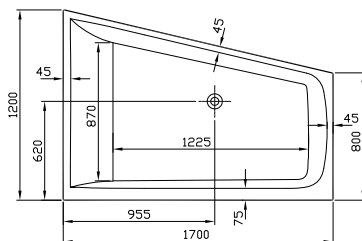

Links

DIANA M100 Acryl-6-Eck-Einbauwanne Weiß, 2050 x 900 mm, Nutzinhalt ca. 256 Liter, (DI205064001) 779,- €

DIANA M100 Acryl-Schürze Weiß, 1500 x 500 mm, (DI205087001) 574,- €