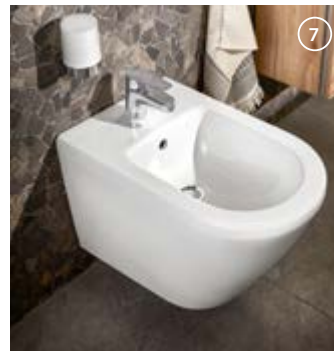

①

DIANA S100 E Handwaschbecken eckig
Weiß, 385 x 250 mm, unterbaufähig, mit
seitlicher Armaturenbank rechts, auch
zum Aufsatz auf einer Waschtischplatte
geeignet

②

DIANA S100 Möbelwaschtisch eckig
Weiß, 800 x 495 mm

③

DIANA S100 E Waschtisch eckig
Weiß, 600 x 470 mm,
mit passender DIANA Halbsäule

④

DIANA S100 Tiefspül-Wand-WC spülrandlos
Weiß, mit verdeckter Befestigung,
Ausladung 540 mm und
DIANA S100 Slim WC-Sitz

⑤

DIANA S100 E Urinal mit Deckel
Weiß, Abgang verdeckt, mit fixer
Abflusshöhe von 400 mm,
320 x 290 x 560 mm

⑥

DIANA S100 Tiefspül-Wand-WC
Weiß, mit und ohne Spülrand,
DIANA S100 WC-Sitz Weiß,
mit Edelstahl-Scharnieren,
mit Take-Off und SoftClose

⑦

DIANA S100 Wand-Bidet
mit verdeckter Befestigung
Ausladung 540 mm