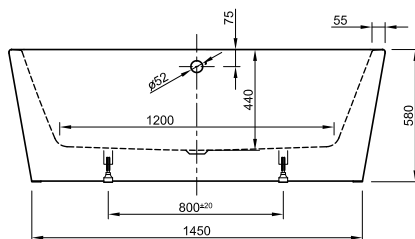

DIANA L100 Acrylwanne Wall XS, wandgebunden
1650 x 755 x 580 mm, Nutzinhalt ca. 175 Liter,
Drehrosette, verchromt, Weiß, (DI20610500001) 2.234,- €