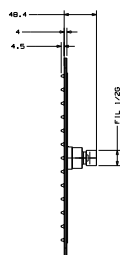

DIANA L100 Kopfbrause

eckig, Air-Technik beim Kugelgelenk, Kopfbrause,
4 mm Aufbauhöhe, Silikon-
düsen, vormontiertes Sieb,
geeignet für Durchlauferhitzer,

verchromt,

250 x 250 mm, (DI457712500) 306,- €

300 x 300 mm, (DI457713500) 361,- €