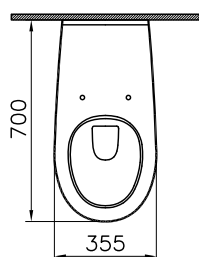

DIANA C100 Flachspül-Wand-WC
lange Ausladung 700 mm, mit Spülrand,
(DI003555001) 531,- €