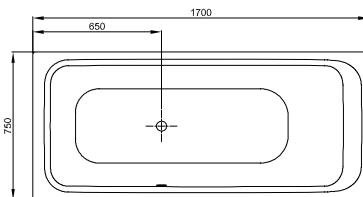

mit Überlauf hinten, Fußende rechts
1700 x 750 mm