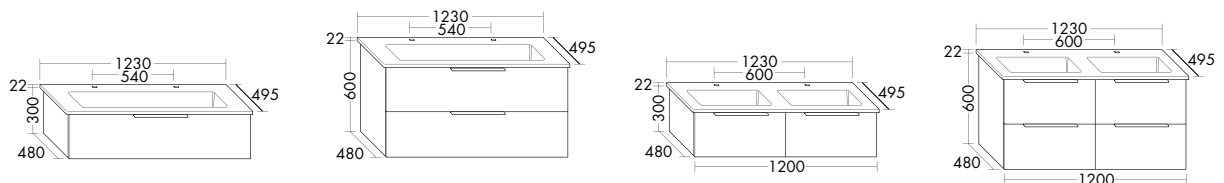

Ausstattung	Keramik-Waschtisch Beckenmaß 968 x 291 mm Muldentiefe: 120 mm 2 Armaturbohrungen inkl. Sicherheitsablaufventil, nicht absperrbar Waschtischunterschrank 1 Auszug mit Siphonausschnitt und Inneneinteilung	Keramik-Waschtisch Beckenmaß 968 x 291 mm Muldentiefe: 120 mm 2 Armaturbohrungen inkl. Sicherheitsablaufventil, nicht absperrbar Waschtischunterschrank 1 Auszug oben mit Siphonausschnitt und Inneneinteilung, 1 Auszug unten inkl. Raumsparsiphon	Keramik-Waschtisch Beckenmaß 477 x 291 mm Muldentiefe: 120 mm Waschtischunterschrank 2 Auszüge mit Siphonausschnitt und Inneneinteilung inkl. Metallkonsolen	Keramik-Waschtisch Beckenmaß 477 x 291 mm Muldentiefe: 120 mm Waschtischunterschrank 2 Auszüge oben mit Siphonausschnitt und Inneneinteilung, 2 Auszüge unten inkl. Raumsparsiphon
Typ-Nr.	SFSK123	SFSL123	SFSM123	SFSN123
Höhe mm	322	622	322	622
Tiefe mm	495	495	495	495
Breite mm	1230	1230	1230	1230
DIANA Art.-Nr.	DI084692...	DI084693...	DI084694...	DI084695...
Preis	1.676,- €	1.743,- €	2.032,- €	2.356,- €

Badmöbel und
Spiegelschränke