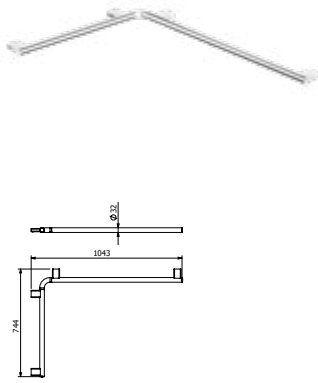

DIANA C100 Wandhandlauf
verchromt, über Eck, links und rechts montierbar, 745 x 1045 mm, (DI617022500) 515,- €