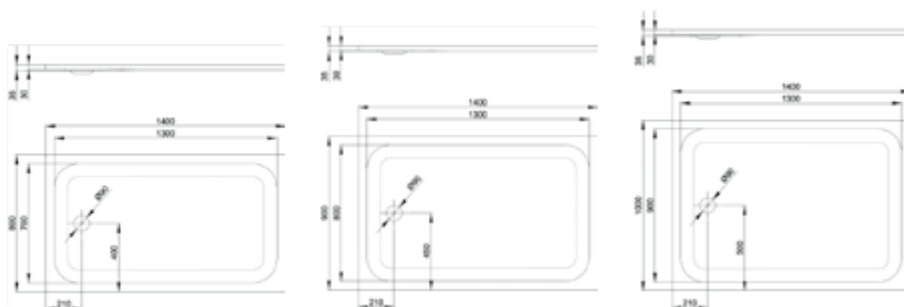

DIANA L200 Stahl-Duschwannen
mit Mini-Träger, 35 mm
1400 x 800 x 35 mm, (DI231717...) 1.026,- €
1400 x 900 x 35 mm, (DI231718...) 1.026,- €
1400 x 1000 x 35 mm, (DI231719...) 1.026,- €