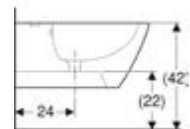

DIANA M100 Wand-Bidet
540 mm Ausladung,
(DI002412...) 298,- €