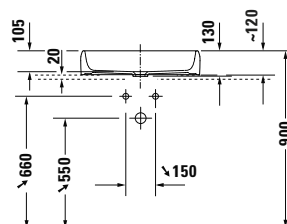

DIANA L200

Keramik

DIANA L200 Aufsatzbecken
ohne Hahnloch, ohne Überlauf, geschliffen,
Weiß-clean, 600 x 400 mm, (DI005212201) 404,- €