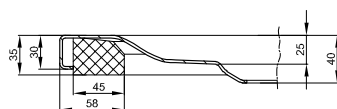

DIANA L400-Neu Stahl-Duschwannen