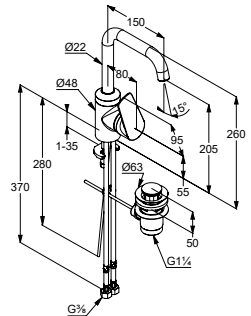

DIANA S200 Waschtischmischer
Auslaufhöhe 205 mm, Ausladung 150 mm, seitliche Betätigung, schwenkbarer Auslauf (360°), Einlochmontage, Cache Strahlregler M16,5 x1, Keramik-Kartusche mit Heißwasserbegrenzung, Schnell-Montagesystem, flexible Anschlüsse G 3/8, verchromt, mit Ablaufgarnitur, (DI401047500) 242,- € ohne Ablaufgarnitur, (DI401048500) 231,- €