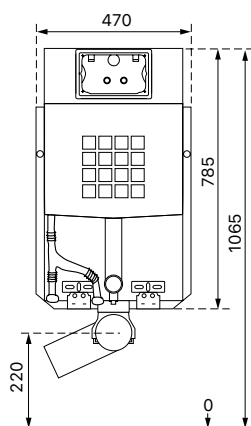

DIANA

Montageelemente

NEU

Schallschutzmatte

Verwendungszwecke

- Für gemauerte Wände
- Zum Einbau in teil- oder raumhohe Vorwandinstallationen
- Für Wand-WCs mit Anschlussmaßen nach DIN EN 33:2011-11
- Für 1-Mengen-, 2-Mengen- oder Spül-Stopp-Spülung

Eigenschaften

- Montagerahmen sendzimirverzinkt, mit vier Befestigungspunkten
- Zargenausbildung zur kraftschlüssigen Verbindung mit dem Mauerwerk
- Anschlussbogen werkzeuglos montierbar
- Befestigung Anschlussbogen werkzeuglos von vorne montierbar
- UP-Spülkasten mit Betätigung von vorne, schwitzwassergedämmt

- Montage- und Servicearbeiten am UP-Spülkasten werkzeuglos
- Wasseranschluss hinten oder oben Mitte
- Bauschutz für Serviceöffnung schützt vor Feuchtigkeit und Schmutz
- Geeignet für Duravit Sensowash®
- Ausgerüstet mit Leerrohr für Wasserzuleitung zum Anschluss von Geberit AquaClean Geräten
- Geeignet für folgende Betätigungsplatten der Serie: Sigma01/10/20/21/50/60/70/80, Mambo (außer Sigma40)
- Für Einwurf von Reinigungswürfeln geeignet

B/H/T 470/1065/120 mm (optional mit Einwurf für Reinigungswürfel)

DIANA-Neu Kombiset WC-Element für WWC

Bauhöhe 106,5 cm mit UP-Spülkasten

Geberit Sigma für Betätigung von vorne,

für 2-Mengen-Spülung

mit Reduzierstück 90/110,

zum einmauern,

ohne Schallschutzmatte, (DI060128) 283,- €

mit Schallschutzmatte 1065 mm, (DI060129) 288,- €