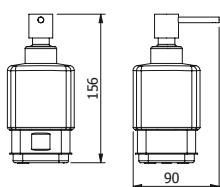

**DIANA M100 Seifenspender für
Relingsystem**
Kristallglas matt, mit Adapter für Re-
lingsystem, Füllmenge ca. 260 ml,
(DI605334) 52,10 €

**DIANA M100 Kristallglas für
Relingsystem**
Kristallglas matt, komplett mit
Adapter für Relingsystem,
(DI605332) 21,10 €