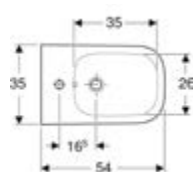

DIANA M100 Wand-Bidet
540 mm Ausladung,
(DI002412...) 298,- €