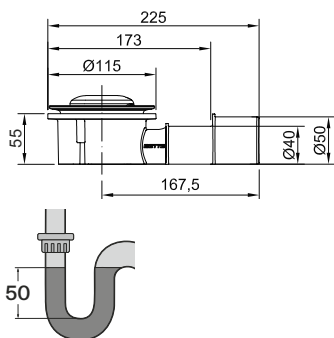

DIANA L400-Neu Ab- und Überlauf
für DIANA L400-Neu Stahl-Duschwannen,
mit Abdeckung in Wannenfarbe und
Oberflächenveredelung
verchromt, (DI232129500) 128,- €
Weiß, (DI232129001) 221,- €
Snow, (DI232129600) 221,- €
Flax, (DI232129610) 221,- €

Bade- & Duschwannen
Duschrinnen & -Plätze

DIANA Abdichtungssets
finden Sie auf Seite 282.