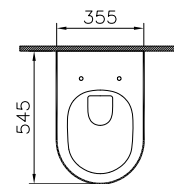

mit verdeckter Befestigung
Ausladung 540 mm,
(DI001420001) 459,- €

DIANA S100