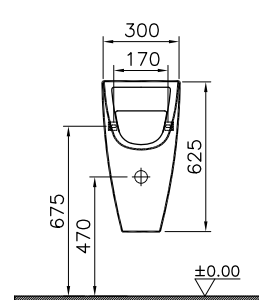

DIANA S100 Urinal
Zulauf von oben mit Spülrand, Abgang nach hinten, mit verdeckter Befestigung, (DI001910001) 273,- €

DIANA S100 Urinal
Zulauf von hinten mit Spülrand, Abgang nach hinten, mit verdeckter Befestigung, (DI001911001) 273,- €