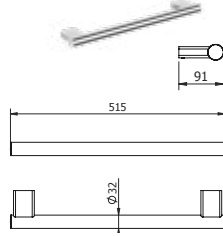

DIANA C100 Haltegriff
verchromt, gerade,
515 mm, (DI617005500) 156,- €