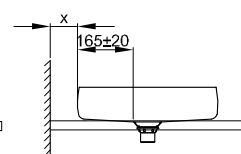

DIANA L300 Stahl-Aufsatzschale freistehend, rund ohne Hahnloch, ohne Überlaufloch, inklusive Ablaufventil starr, in verschiedenen Farben erhältlich,
Ø 320 x 145 mm, (DI006900...) 486,- €
Ø 420 x 145 mm, (DI006901...) 554,- €