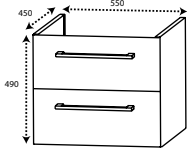

Serie A

DIANA O100 WT-Unterschrank
zu DIANA S100 Möbelwaschtischen
bestehend aus 1 Metallauszug mit
Einzugsdämpfung und Siphonausschnitt,
1 Metallauszug mit Einzugsdämpfung
und Reling, H 490, T 450 mm,

B 550 mm,
(DI0880031...) 541,- €
B 600 mm,
(DI0880032...) 557,- €
B 750 mm,
(DI0880033...) 603,- €
B 950 mm,
(DI0880034...) 668,- €