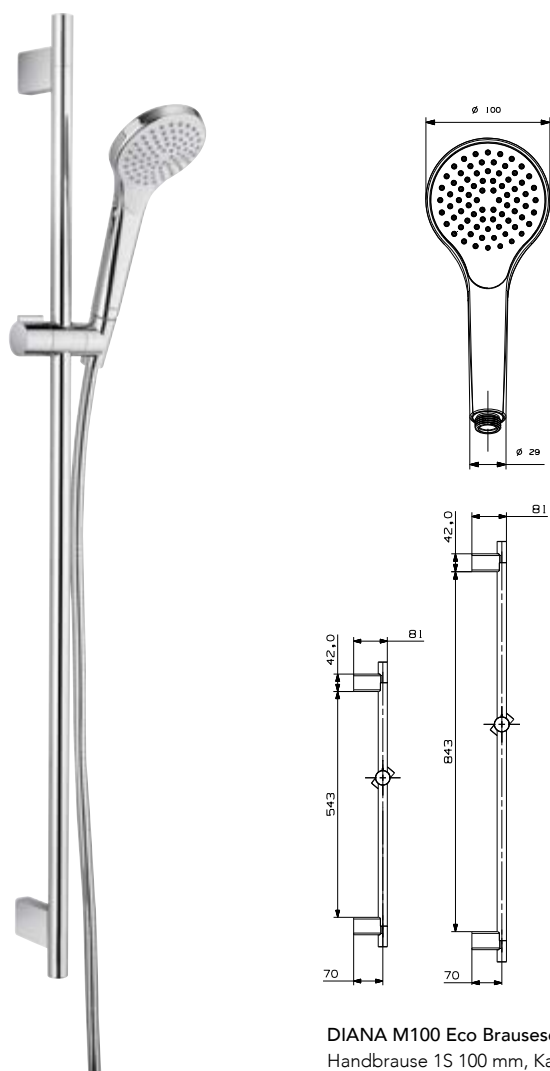

DIANA M100
Eco Wannen-Brauseset 1S
mit DIANA M100 Eco Handbrause 1S
100 mm, Kalk Easy-Clean,
Brauseschlauch 1/2" x 1250 mm,
mit zwei konischen Muttern,
mit Wandanschlussbogen,
(DI455431500) 136,- €

DIANA M100 Eco Brauset set 1S
Handbrause 1S 100 mm, Kalk Easy-Clean,
Brauseschlauch 1/2" x 1600 mm,
mit zwei konischen Muttern,
mit DIANA M100 Wandstange
aus Metall,
600 mm (DI455321500) 168,- €
900 mm (DI455331500) 185,- €