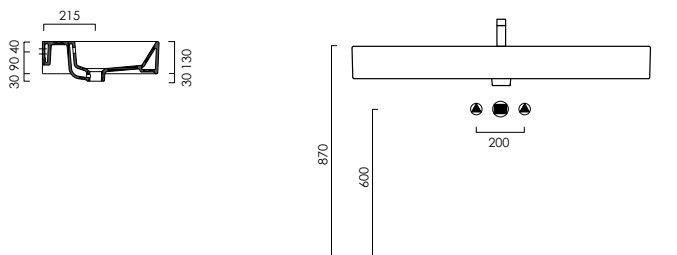

DIANA L500 Waschtisch

1200 x 470 x 160 mm, Weiß-clean, mit Überlaufabdeckung verchromt, geeignet zur Wandmontage und wandbündige Aufsatzmontage, unterbaufähig, 1 Hahnloch durchgestochen, (DI005051201) 945,- € 2 Hahnlöcher durchgestochen, (DI005052201) 945,- € ohne Hahnloch, für 5 Hahnlöcher vorgestanzt, (DI005056201) 945,- €