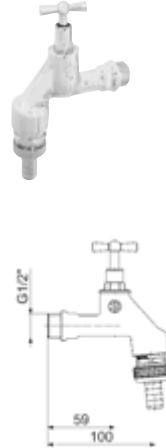

DIANA O100 Auslaufventil
Oberteil mit Knebelgriff,
DVGW zugelassen, mit Belüfter,
ohne Rückflussverhinderer,
mit Schlauchverschraubung

1/2" mattchrom,
(DI407987515) 34,30 €

1/2" verchromt,
(DI407987500) 40,30 €