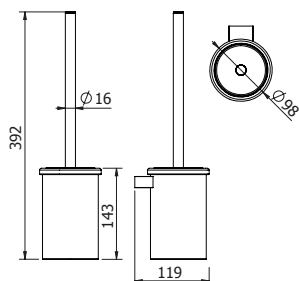

DIANA S100 Wand-Bürstengarnitur
mit Metallkorpus verchromt,
Glaseinsatz, Chrombürste,
flexibler Deckel,
(DI606652500) 109,- €
Ersatzbürste mit Deckel,
(DI606960) 22,30 €
Ersatzbürstenkopf, (DI606961) 9,30 €
Ersatzbürstenglas, (DI606962) 27,30 €