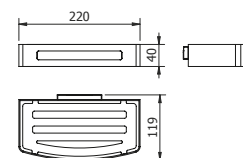

DIANA L100 Duschkorb
gerades Modell

verdeckte Befestigung, abnehmbar,
verchromt,
(DI600501500) 109,- €