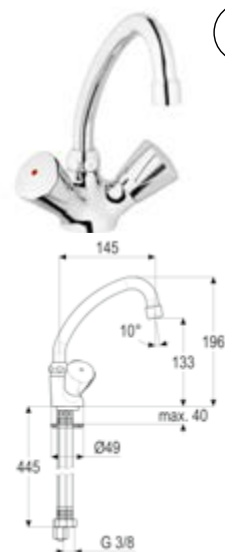

DIANA O100 2-Griff Waschtisch-
Schwenkarmatur, Niederdruck
Rohrauslauf 145 mm, Auslaufhöhe
133 mm, mit glatterm Körper,
verchromt,
(DI407113500) 202,- €