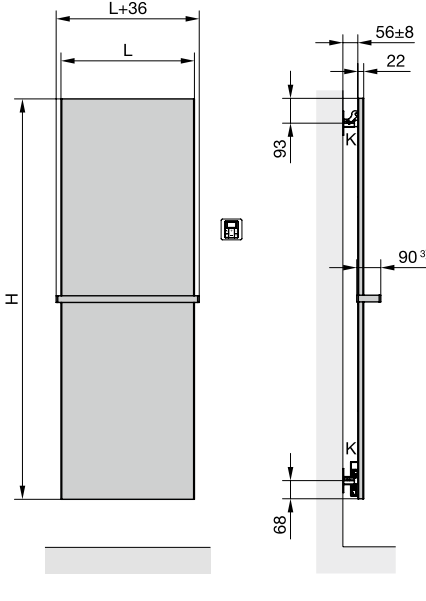

DIANA L400 Badheizkörper elektrisch

Vorderansicht

Seitenansicht

H = Bauhöhe
L = Baulänge
K = Konsole(n)“
V = Vorlauf ½“
R = Rücklauf ½“
* = Entlüftung ½“

Maße in mm

1) Wärmeleistung nach EN 442, ΔT 50 K (75/65/20 °C)