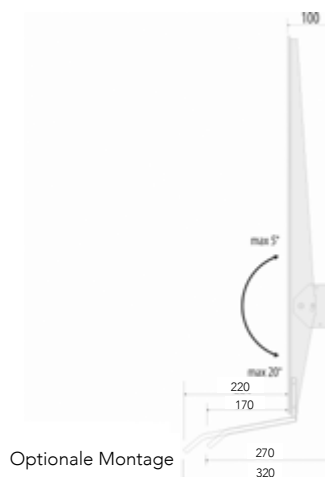

DIANA M100 LED-Leuchtspiegel mit Dimmer und Ambientebeleuchtung

2 Lichtstreifen vertikal/senkrecht 4 cm breit inkl. seitlicher Ambientebeleuchtung, durch lichtdurchflutete, doppelte Verglasung. Montageleisten aus Edelstahl. Mit Touchdimmer (unten rechts). Elektronik und LED Lichttechnik austauschbar (4.000 Kelvin), Energieeffizienzklasse D

Höhe	Breite	Tiefe	Lichtstreifen	Artikel-Nr., Preis
800	450	26	40 x 750	(DI662401) 636,- €
800	600	26	40 x 750	(DI662402) 662,- €
800	800	26	40 x 750	(DI662403) 711,- €
700	900	26	40 x 650	(DI662404) 693,- €
800	1000	26	40 x 750	(DI662405) 768,- €
800	1200	26	40 x 750	(DI662406) 818,- €
800	1400	26	40 x 750	(DI662408) 1.077,- €

DIANA M200 LED-Leuchtspiegel mit Armaturenbeleuchtung mit Lichtwechsler / Dimmfunktion

LED-Leuchtspiegel inkl. Armaturenbeleuchtung (nach unten) mit Lichtwechsler zur individuellen Lichteinstellung / Dimmfunktion. Lichtstreifen horizontal / waagrecht, Lichtstreifenbreite oben 3 cm, Lichtstreifenbreite unten 1 cm, 1-teiliger Spiegel, Edelstahlrahmen hochglanzpoliert. Ambientebeleuchtung nach oben (ohne zusätzlichen Schalter, gekoppelt mit oberem Lichtstreifen). Elektronik und LED Lichttechnik austauschbar (3.000-6.000 Kelvin), Energieeffizienzklasse D

Höhe	Breite	Tiefe	Lichtstreifen oben	Lichtstreifen unten	Standard	mit Dimmfunktion
					Artikel-Nr., Preis	Artikel-Nr., Preis
800	1000	45	30 x 900	10 x 900	(DI660806) 1.112,- €	
800	1200	45	30 x 1100	10 x 1100	(DI660807) 1.263,- €	
800	1400	45	30 x 1300	10 x 1300	(DI660809) 1.440,- €	
800	1600	45	30 x 1500	10 x 1500	(DI660810) 1.643,- €	

Sonderanfertigungen und Optionen auf Anfrage.

DIANA O100 LED-Leuchtspiegel ohne Schalter