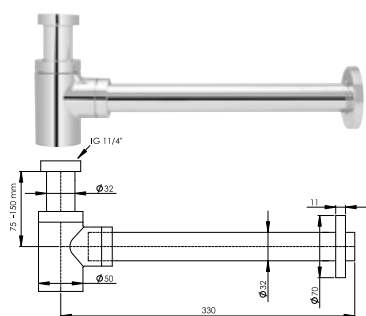

DIANA

Ablaufprogramm für Waschtisch und Bidet

DIANA Design-Geruchverschluss

Wandrohr 300 mm, verschraubt, Verstellrohr 150 mm, reduzierte Bauhöhe 90 mm, Rosette 70 mm, montagefreundlich, 1 1/4" x 32 mm, verchromt, (DI481047500) 99,20 €