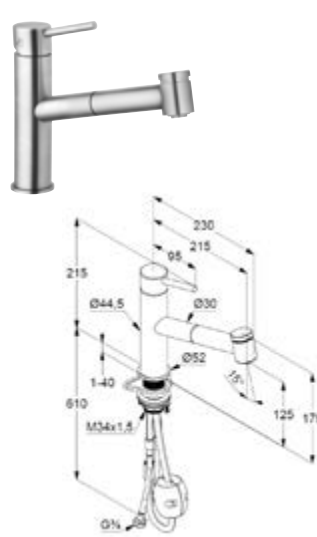

DIANA K800-Steel
Spültischmischer mit Handbrause
Edelstahl gebürstet,
(DI423510730) 480,- €