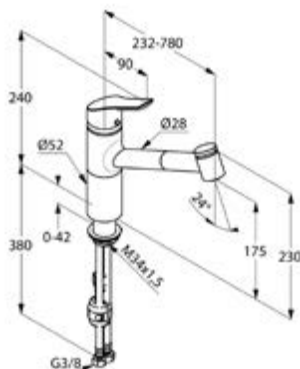

DIANA K500
Spültisch-Einhandmischer
mit schwenkbarem Auslauf,
verchromt,
(DI425100500) 243,- €

DIANA K500 Spültisch-Einhandmischer, Niederdruck
mit schwenkbarem Auslauf,
für drucklose Speicher,
verchromt,
(DI425105500) 265,- €

DIANA K500
Spültisch-Einhandmischer
mit schwenkbarem Auslauf,
mit Geräteanschluss, verchromt,
(DI425110500) 352,- €

DIANA K500 XL
Spültisch-Einhandmischer
mit schwenkbarem Auslauf,
verchromt,
(DI401720500) 243,- €