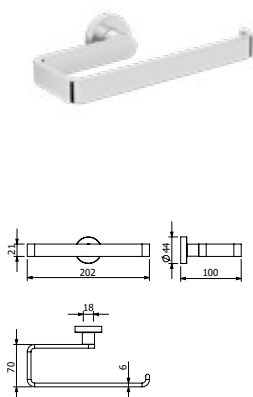

DIANA M200 Handtuchbügel

verchromt,
(DI602330500) 69,50 €
Schwarz matt,
(DI602330530) 80,- €