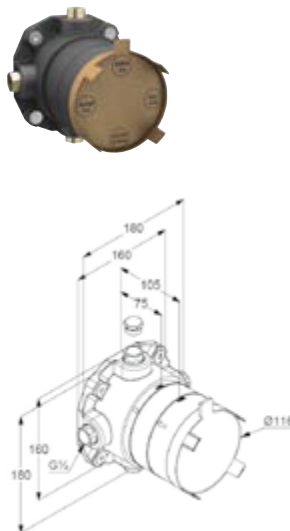

DIANA S100 Aufputz Brausethermostat 1/2"
mit Heißwassersperre bei 38°C, verchromt, (DI433310500) 268,- €

NEU