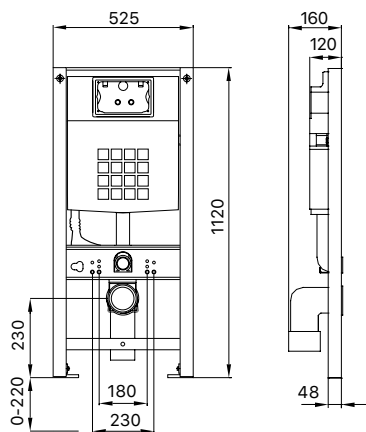

DIANA-Neu Leichtbauelemente für WWC

Bauhöhe 112 cm, mit UP-Spülkasten Geberit Sigma für Betätigung von vorne, für 2-Mengen-Spülung, ohne Schallschutz, ohne Zubehör, mit Ablauf, (DI061105) 331,- €

Verwendungszwecke

- Für Trockenbau
- Zum Einbau in teil- oder raumhohe Vorwandinstallationen
- Zum Einbau in raumhohe Installationswände
- Für Wand-WCs mit Anschlussmaßen nach DIN EN 33:2011-11
- Für Wand-WCs mit Ausladung bis 62 cm geeignet
- Für 1-Mengen-, 2-Mengen- oder Spül-Stopp-Spülung
- Für Fußbodenaufbauten 0-22 cm

Eigenschaften

- Selbsttragender sendzimirverzinkter und schallentkoppelter Stahlrahmen 48 mm
- Rahmen vorbereitet zur Aufnahme von WC-Kraftlagern bei WC-Keramiken mit kleiner Auflagenfläche
- Fußstützen verzinkt, verstellbar 0-22 cm
- Anschlussbogen in verschiedenen Tiefenpositionen werkzeuglos montierbar
- Befestigung Anschlussbogen schallgedämmt
- UP-Spülkasten mit Betätigung von vorne, schwitzwassergedämmt
- Montage- und Servicearbeiten am UP-Spülkasten werkzeuglos
- Wasseranschluss hinten oder oben Mitte
- Bauschutz für Serviceöffnung schützt vor Feuchtigkeit und Schmutz
- Geeignet für Duravit Sensowash®
- Ausgerüstet mit Leerrohr für Wasserzuleitung zum Anschluss von Geberit AquaClean Geräten
- Geeignet für folgende Betätigungsplatten der Serie Sigma 01/10/20/21/50/60/70/80, Mambo (außer Sigma40)
- Für Einwurf von Reinigungswürfeln geeignet

Hinweis

WC Kraftlager für WC-Keramiken mit Auflagefläche kleiner 17 cm (z. B. Flaminia, Sentique)

B/H/T 525/1120/160 mm (optional mit Einwurf für Reinigungswürfel)