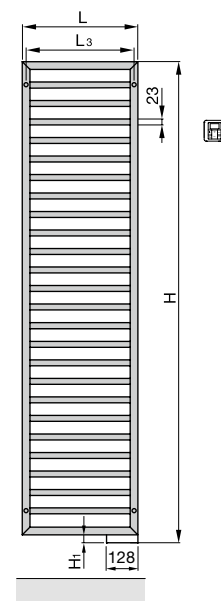

DIANA M100 Badheizkörper elektrisch

Vorderansicht

- H = Bauhöhe
- H₁ = 30 mm
- L = Baulänge
- WA = Wandabstand 45±5 mm
- L₃ = Befestigungsabstand, L -30 mm

Maße in mm

1) Wärmeleistung nach EN 442, Δ T 50 K (75/65/20 °C)
2) Elektro-Heizstab optional, gegen Aufpreis erhältlich