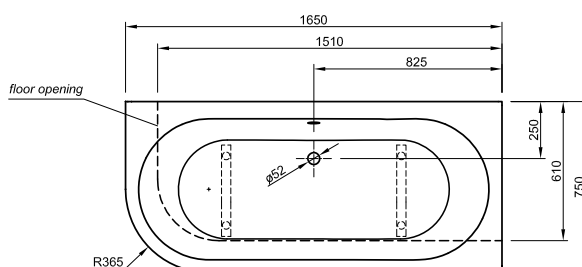

DIANA L100 Acrylwanne Wall XS Corner links, wandgebunden
1650 x 750 x 580 mm, Nutzinhalt ca. 175 Liter,
Drehrosette, verchromt, Weiß, (DI206105100001) 2.234,- €