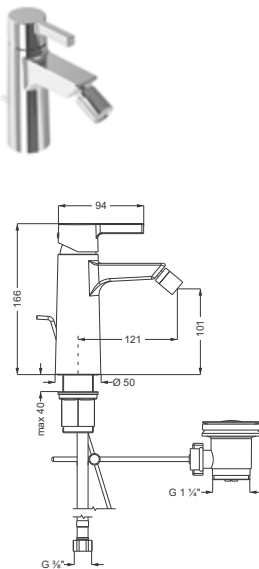

DIANA L100 Bidet-Einhandmischer mit Ablaufgarnitur, SoftEmotion-Keramikkartusche, Auslaufhöhe 101 mm, Ausladung 121 mm,

verchromt, (DI406210500) 256,- €
Schwarz matt, (DI406210530) 344,- €