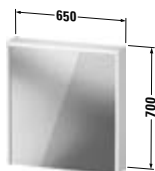

Spiegelschränke