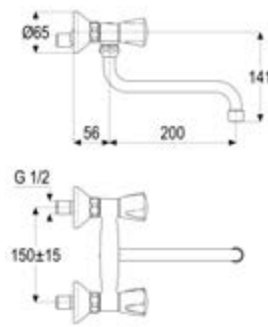

DIANA O100

Armaturen

DIANA O100 Sichtbare Teile
für alle Unterputzventile warm,
verchromt,
(DI407564500) 36,10 €

DIANA O100
Verlängerung 40 mm
für alle Unterputzventile,
(DI407793) 27,20 €

DIANA O100 Sanitär Oberteile
mit Metallgriff
verchromt,

G 3/8" kalt,
(DI407781500K) 20,40 €
G 3/8" warm,
(DI407781500W) 20,40 €

G 1/2" kalt,
(DI407782500K) 22,30 €
G 1/2" warm,
(DI407782500W) 22,30 €