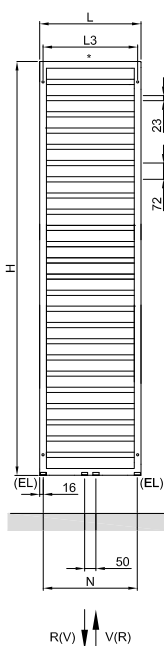

Edelstahl gebürstet

DI901410690	1.557,- €	973	450	30	287	203	124	149	1,27	300	3,5	6,7	8,0
DI901610690	1.656,- €	973	600	30	356	253	154	186	1,26	300	4,3	8,3	10,0
DI901413690	1.639,- €	1261	450	30	370	262	159	192	1,27	300	4,5	8,7	9,7
DI901613690	1.741,- €	1261	600	30	447	318	194	233	1,26	300	5,4	10,4	11,8
DI901415690	1.952,- €	1549	450	30	445	315	192	231	1,27	300	5,4	10,4	11,8
DI901615690	2.073,- €	1549	600	30	538	383	235	282	1,25	300	7,2	12,4	14,0
DI901418690	2.347,- €	1837	450	30	523	370	224	270	1,28	300	6,3	12,2	13,5
DI901618690	2.491,- €	1837	600	30	633	454	280	335	1,23	600	7,7	14,4	16,3

* lackiert Traffic Black, Ausführung matt (Farbcode 9217)

DIANA M100 Badheizkörper elektrisch

Artikel Nr.	Preis	Höhe mm	Länge mm	Zuordnung Heizstab Watt
DI901718...	1.526,- €	186	600	900

DIANA M100 Badheizkörper elektrisch sind in den Farbausführungen Weiß (RAL 9016) und Schwarz matt (Traffic Black) verfügbar. Temperaturregler bzw. Steuergerät im Lieferprogramm enthalten.

DIANA M100 Badheizkörper

Vorderansicht