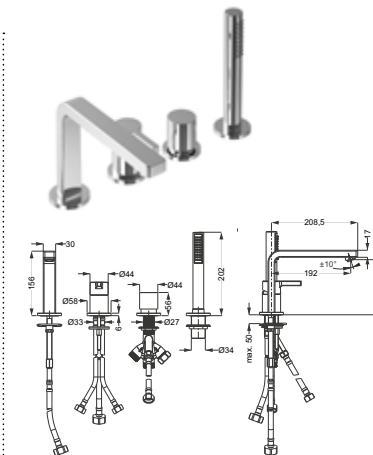

DIANA L100 4-Loch Wannenfüll- und Brausemischer mit starrem Wannenauslauf, SoftEmotion-Keramikkartusche, Automatik-Druckumsteller, ausziehbare Stabhandbrause, Nylon-Brauseschlauch, eigensicher gegen Rückfließen, inklusive Befestigungsmaterial, Ausladung 192 mm,

verchromt, (DI406434500) 1.018,- €

DIANA Abdichtungssets finden Sie auf Seite 282.