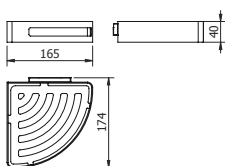

DIANA L100 Duschkorb Eckmodell
verdeckte Befestigung, abnehmbar,

Edelstahl hochglanz,
(DI600500500) 103,- €
Schwarz matt,
(DI600500530) 135,- €