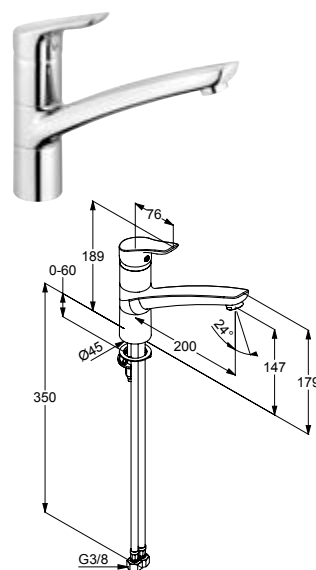

Die digitale Serienübersicht
finden Sie über diesen QR-Code.
qr.diana-bad.de/K300-Küchenarmaturen

DIANA K300
Spültisch-Einhandmischer
mit schwenkbarem Auslauf

DIANA K300 Küchenarmaturen — Leicht geschwungen mit schwenkbarem Auslauf.

Schwenkbarer Auslauf

*Serienmäßig, für flexiblen
Wassereinsatz.*

Niederdruckversion

*Für offene, drucklose
Warmwasserbereiter.*