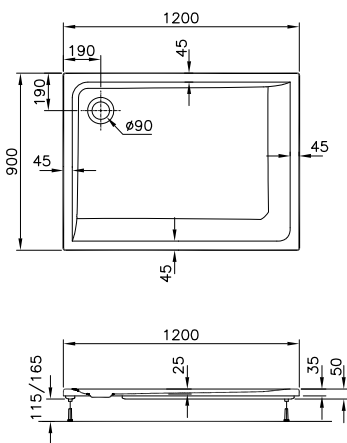

DIANA M100 Acryl-Rechteck-Duschwanne
Weiß, 1200 x 900 mm,
Tiefe 35 mm, Ablaufloch 90 mm,
(DI225023001) 460,- €