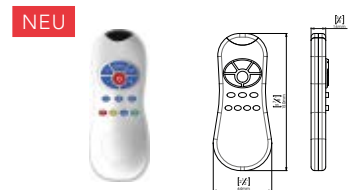

DIANA elektronische Armaturen und Urinal-Steuerungen — Wartungsarme Technik mit sparsamer Dosierung und berührungsloser Funktion für Hygiene und Effizienz.

Berührungsfrei

Durch Infrarotsensor.

DIANA-Neu Eckventil-Thermostat-Set
mit Verbindungsset, zum Einstellen bzw. Festsetzen der Temperatur, für kaltes und
heißes Wasser, Temperatur-Einstellung über Armaturenkappe, Integriertes Thermostat
mit Verbrüherschutz nach DIN EN 111, Anschlüsse G3/8 AG und G3/8 IG, Abgang G3/8
AG, mit integr. Rückflussverhinderern inkl. Verbindungsset G3/8 x 300 mm mit T-Stück
und Dichtung (DVGW), chrom, (DI407875500) 217,- €