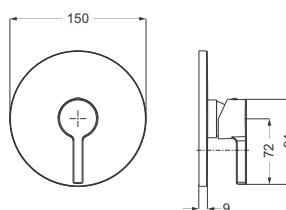

DIANA L100 Unterputz Brausemischer
Feinbauset für DIANA L Universal-Einbaubox, SoftEmotion-Keramikkartusche, eigensicher gegen Rückfließen, Blende rund Ø 150 mm,

verchromt,
(DI406510500) 236,- €
Schwarz matt,
(DI406510530) 330,- €