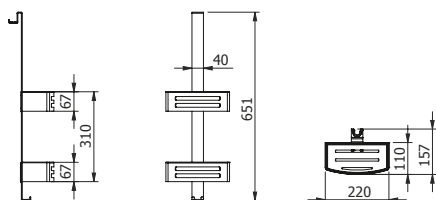

DIANA M100 Design Einhängeduschkorb
gerade, mit 2 Designkörben, mit Aufnahme für
Wischer, für Glasstärke 6, 8, oder 10 mm,

mit Einsatz Weiß,
(DI605570501) 259,- €
mit Einsatz Schwarz,
(DI605570547) 259,- €