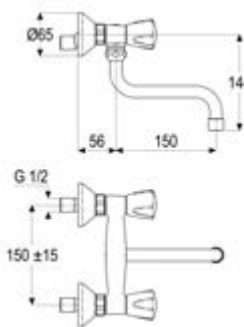

DIANA O100

Armaturen

DIANA O100 Sichtbare Teile
für alle Unterputzventile warm,
verchromt,
(DI407564500) 36,10 €

DIANA O100
Verlängerung 40 mm
für alle Unterputzventile,
(DI407793) 27,20 €

DIANA O100 Sanitär Oberteile
mit Metallgriff
verchromt,

G 3/8" kalt,
(DI407781500K) 20,40 €
G 3/8" warm,
(DI407781500W) 20,40 €

G 1/2" kalt,
(DI407782500K) 22,30 €
G 1/2" warm,
(DI407782500W) 22,30 €