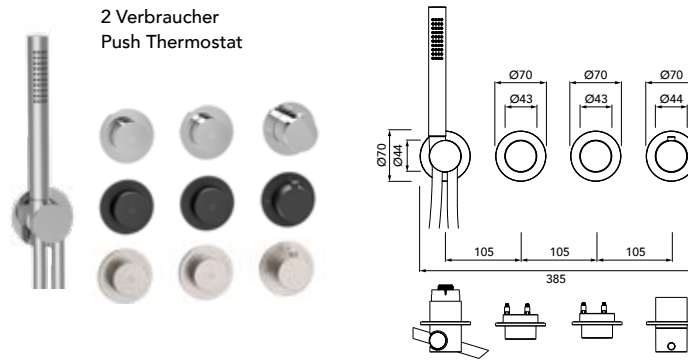

DIANA L200 Sichtteil
für Wanne und Dusche, 2 und 3 Verbraucher,
Push Thermostat,

verchromt, (DI437512500) 659,- €
Schwarz matt, (DI437512530) 922,- €
Edelstahlfinish, (DI437512730) 954,- €