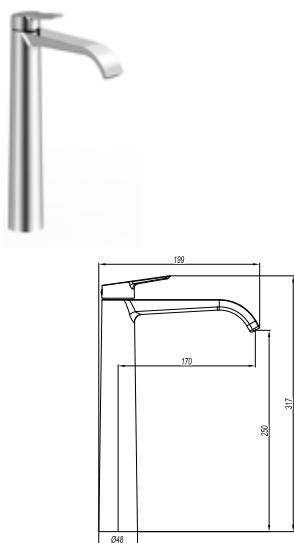

DIANA M200 Waschtischmischer XL-Size
mit erhöhtem Schaft für freistehende
Waschschalen, Auslaufhöhe 255 mm,
SoftEmotion-Keramikkartusche,
Ausladung 170 mm, ohne Ablaufgarnitur

verchromt, (DI402130500) 288,- €
Schwarz matt, (DI402130530) 404,- €