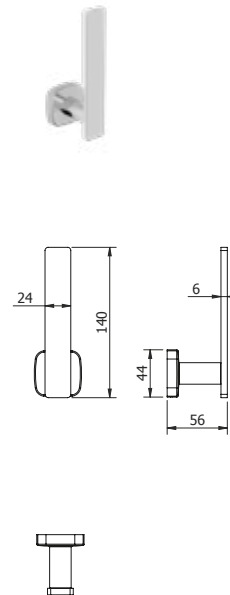

DIANA M100 Reservepapierhalter
verchromt,
(DI605611500) 46,60 €