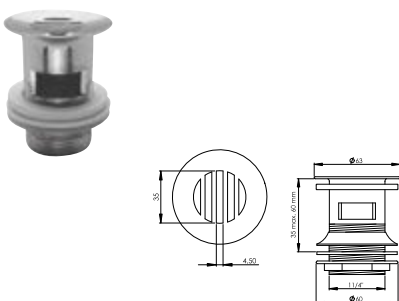

DIANA Schaftventil Push-Open
1 1/4" x Ø 63 mm, mit Überlaufschlitzen, Schaftlänge
90 mm, Stopfen Ø 66 mm, verschließbar,
Messing verchromt, (DI481022500) 36,10 €

DIANA Schaftventil 1 1/4" x Ø 63 mm
mit Siebeinlauf, mit Überlaufschlitzen,
Schaftlänge: 70 mm,
Messing verchromt, (DI481012500) 24,90 €
Schwarz matt, (DI481012530) 44,60 €
Edelstahloptik, (DI481012730) 27,80 €