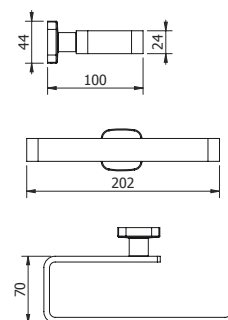

DIANA M100 Handtuchbügel
verchromt, (DI605321500) 69,50 €