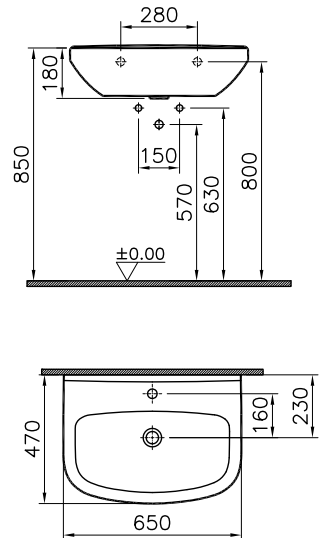

DIANA S100

Keramik und Kompakt-Keramik

DIANA S100 E Waschtisch eckig

600 x 470 mm, (DI001152001) 122,- €

650 x 480 mm, (DI001154001) 141,- €

Abstand der Eckventile darf bei Montage der Halbsäule maximal 80 mm betragen.

DIANA S100 Waschtisch rund

555 x 450 mm, (DI001101001) 110,- €

605 x 470 mm, (DI001102001) 110,- €

650 x 470 mm, (DI001104001) 131,- €

Abstand der Eckventile darf bei Montage der Halbsäule maximal 80 mm betragen.

DIANA S100 Handwaschbecken rund

450 x 350 mm, (DI001314001) 105,- €

500 x 375 mm, (DI001316001) 106,- €