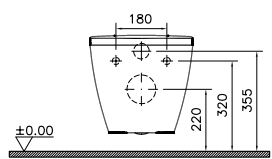

DIANA L100 Tiefspül-Wand-WC
spülrandlos 540 mm Ausladung, 3 Spülströme
mit abnehmbarem Spülverteiler, für 3/6 l Spülmenge,
mit verdeckter Befestigung,
(DI004512...) 517,- €