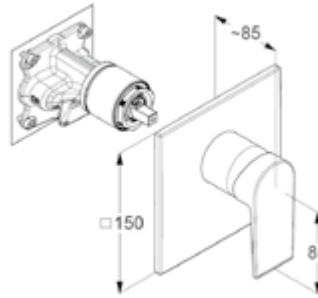

DIANA M100-Neu Unterputz Brausemischer
für Unterputzkörper DIANA-Neu SLIM.BOXX, Feinbauset mit Funktionseinheit, Wandmontage, geschlossener Hebel, Metall, Keramik-Kartusche mit Heißwasserbegrenzung, Durchflussmenge bei 3 bar 28 l/min., verchromt,
(DI405611500) 216,- €

NEU