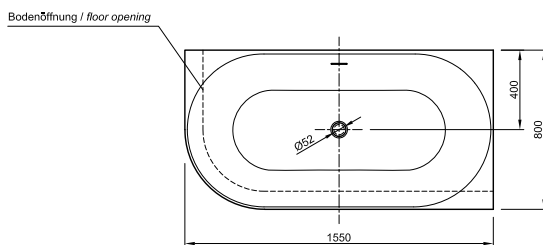

DIANA L200 Acrylwanne Oval XS Corner links
1550 x 800 x 600 mm, Nutzinhalt ca. 225 Liter, Schlitz-Überlauf, verchromt,
Weiß, (DI206114100001) 2.872,- €