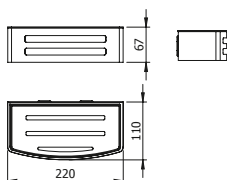

DIANA M100 Design Einhängeduschkorb
gerade, mit 2 Designkörben, mit Aufnahme für
Wischer, für Glasstärke 6, 8, oder 10 mm,

mit Einsatz Weiß,
(DI605570501) 259,- €
mit Einsatz Schwarz,
(DI605570547) 259,- €