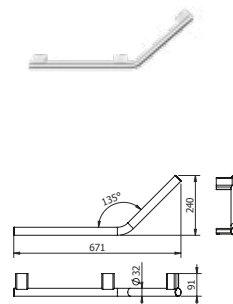

DIANA C100

Accessoires

DIANA C100 Haltegriff
verchromt, gerade,
365 mm, (DI617003500) 142,- €

DIANA C100 Haltegriff
verchromt, gerade,
515 mm, (DI617005500) 156,- €

DIANA C100 Haltegriff
verchromt, gerade,
665 mm, (DI617006500) 174,- €

DIANA C100 Haltegriff
verchromt, gerade,
mit Mittelkonsole, 765 mm,
(DI617013500) 192,- €

DIANA C100 Haltegriff
verchromt, 90°, links und rechts montierbar,
Einhängeklappsitz möglich,
446 x 733 mm, (DI617020500) 381,- €

DIANA C100 Haltegriff 90°
verchromt, mit Brausestange und
Duschgleitschieber links und rechts
montierbar, Einhängelklappsitz möglich,
446 x 1233 mm, (DI617200500) 505,- €

DIANA C100 Brausestange
verchromt, und Haltegriff,
mit Duschgleitschieber,
905 mm,
(DI617229500) 266,- €

DIANA C100 Kippspiegel
mehr dazu finden Sie auf der
Seite 211

**DIANA C100 Klappsitz Befestigungsset 1: für Beton Vollziegel Kalksand Vollstein, (DI617291) 9,90 €
DIANA C100 Klappsitz Befestigungsset 2: für Leichtbauwände m Schichtholzplatten (DI617292) 7,40 €
DIANA C100 Klappsitz Befestigungsset 3: für Leichtbauwände m int. Stahlplatten (DI617293) 8,30 €
DIANA C100 Klappsitz Befestigungsset 4: für Porenbeton oder Lochsteine (DI617294) 38,40 €