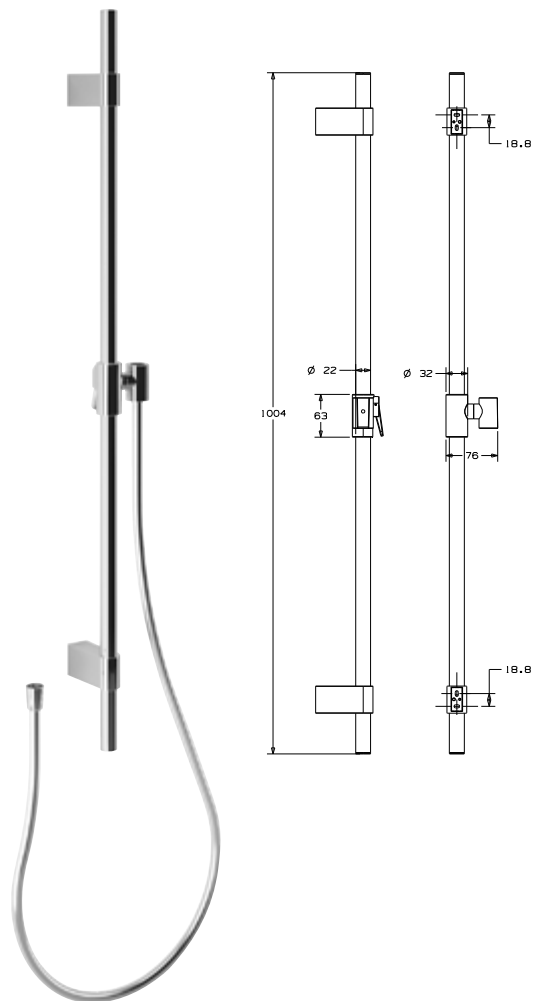

DIANA L100 Stabhandbrause
Stabhandbrause aus Metall,
voller Brauseregen 1-strahlig,
verchromt,
(DI457050500) 66,60 €

DIANA L100 Wandstange rund
aus Metall 1000 mm,
mit Schlauch 1600 mm,
eckigem Metallschieber und
eckiger Wandhalterung, verstellbar,
verchromt,
(DI457212500) 218,- €