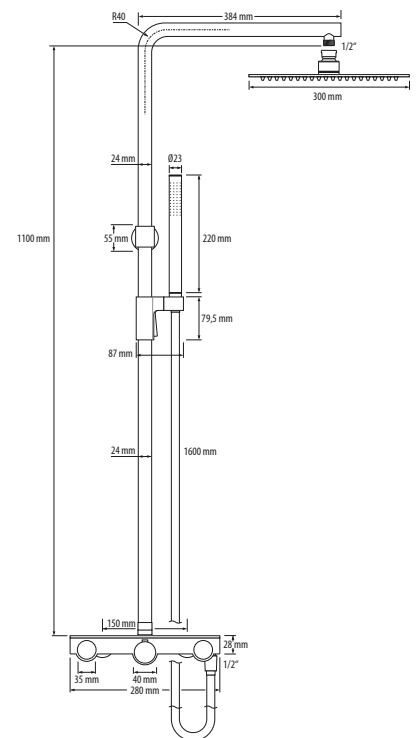

NEU

DIANA L200-Neu Duschsystem mit Thermostat
aus massivem Messingkörper, Glasablage, mit Tastgleiter,
verstellbare Höhe der Wandanbindung Bohrung,
verchromt, (DI454171500) 1.436,- €
Schwarz matt, (DI454171530) 1.769,- €