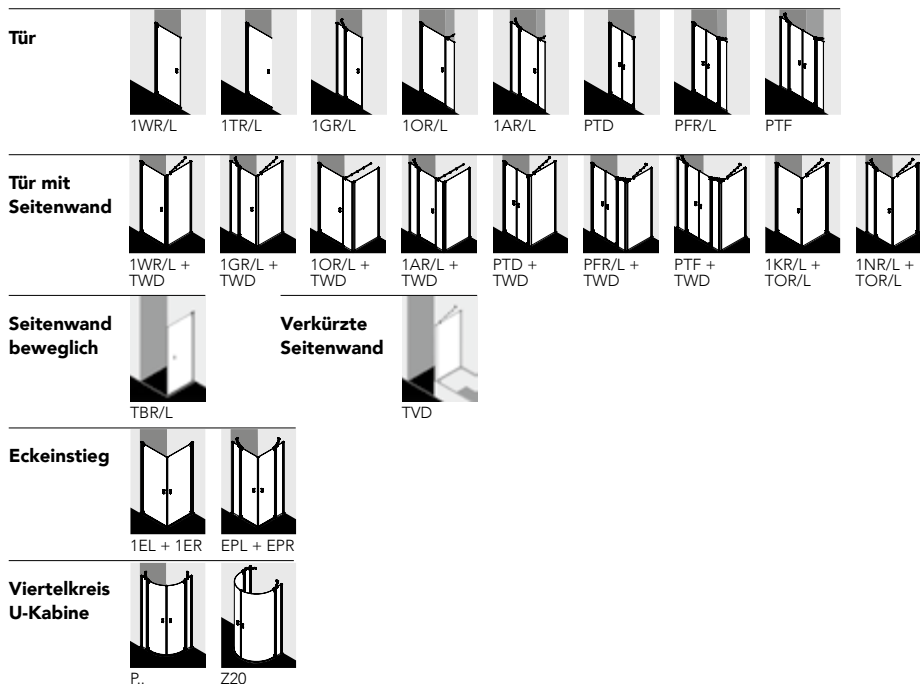

Duschkabinen und Wannentrennungen