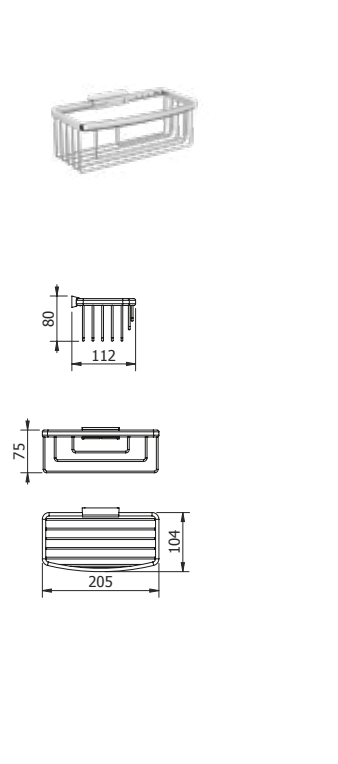

DIANA S100 Wannengriff
verchromt, 304 mm,
(DI606423500) 76,10 €

DIANA S100 Schwammkorb
verchromt, gerade, tiefe Ausführung,
verdeckte Befestigung,
(DI606526500) 45,20 €