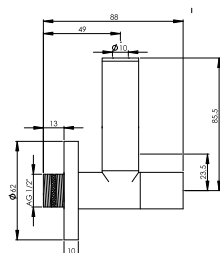

DIANA Design-Eckventil PA-gepr., mit Schlauchverblendung 70 mm, 1/2" x 10 mm, selbstdichtend, Schwarz matt, (DI407853530) **83,20 €** Edelstahlfinish, (DI407853730) **81,40 €**