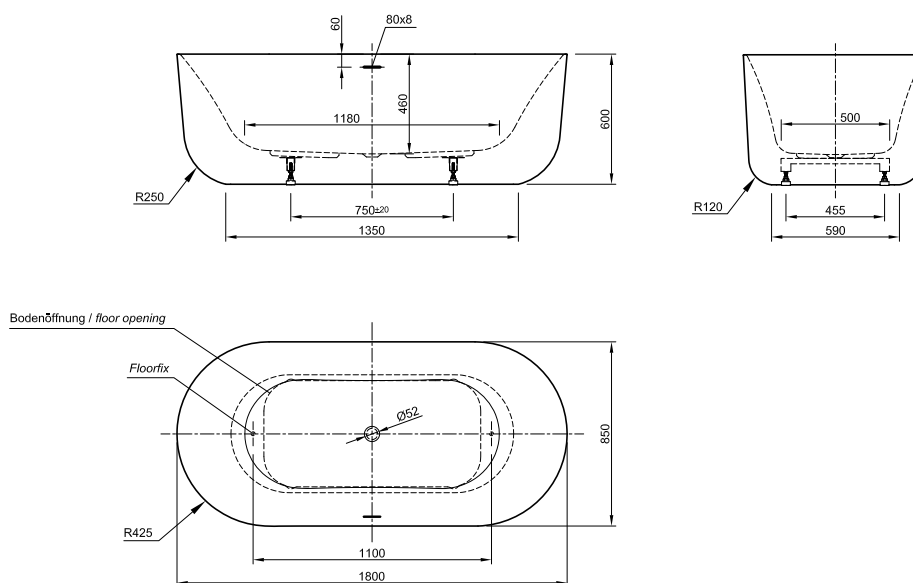

DIANA L100 Acrylwanne Oval Slim, freistehend
1800 x 850 x 600 mm, Nutzinhalt ca. 210 Liter,
Schlitz-Überlauf, verchromt, Weiß, (DI206101000001) 2.628,- €