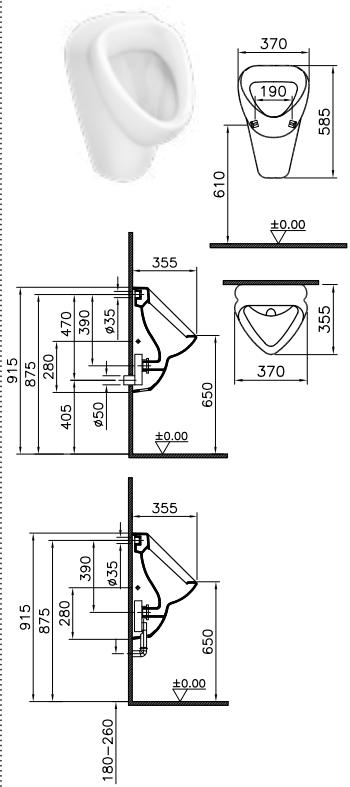

DIANA O100 Urinal**
Zulauf von hinten, mit Spülrand,
Abgang universal,
(DI000801001) 204,- €