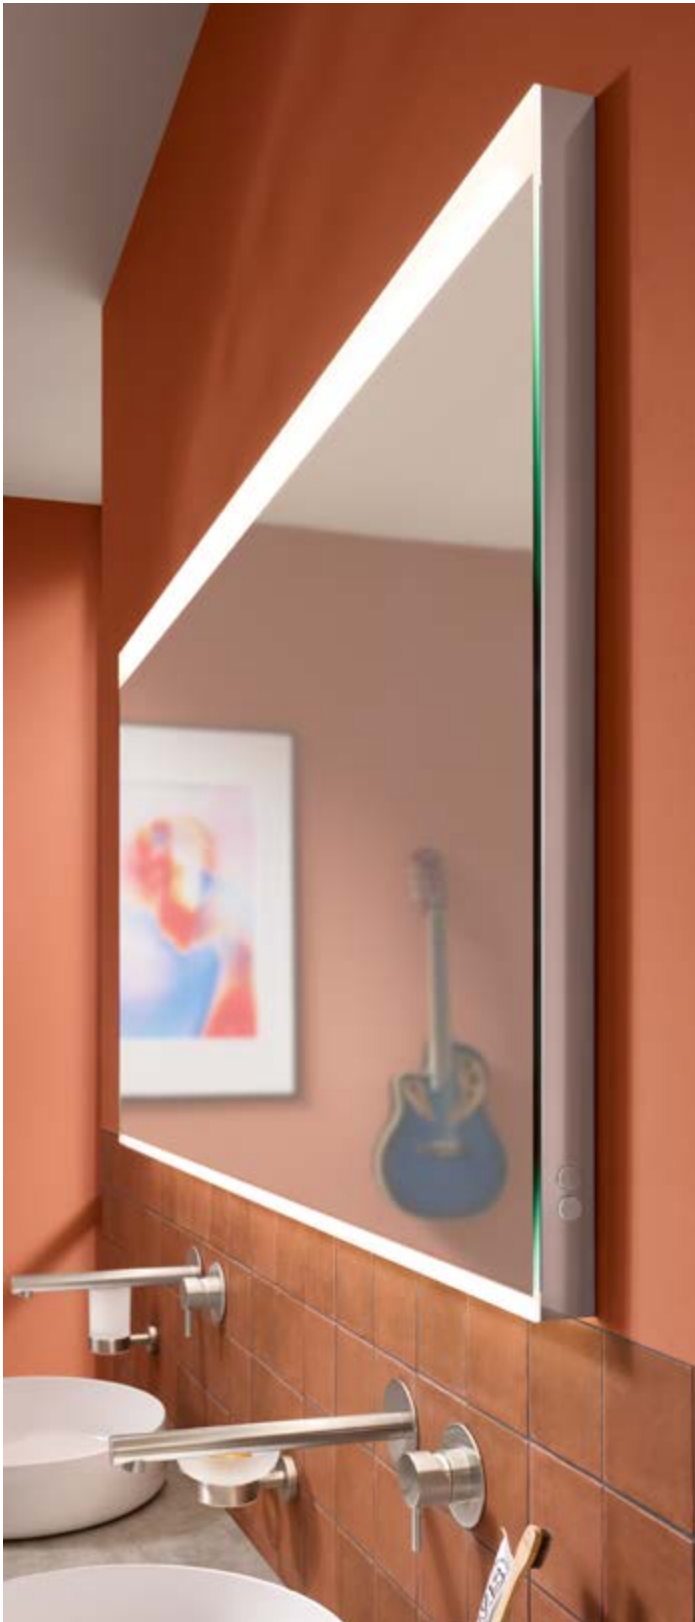

DIANA L100 und L200
LED-Leuchtspiegel

DIANA L200 LED-Leuchtspiegel
mit zusätzlichem unterem Lichtstreifen, der gleichzeitig
als Waschtischbeleuchtung dient, Profile: Edelstahl matt gebürstet