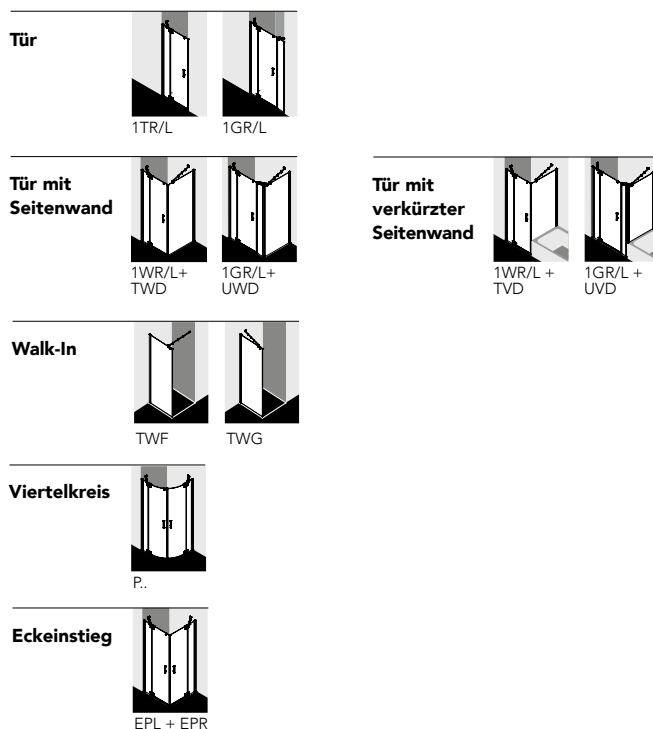

DIANA L100 XP Duschkabinen — Zurückhaltende Profile für filigrane Optik.

DIANA Clean

Optionale Oberflächen-Veredelung mit Lotos-Effekt: Lässt Schmutz und Kalk ganz einfach mit dem Wasser abperlen.

Glasart

6 mm starkes Einscheiben-Sicherheitsglas.

Griffe

Und Beschläge aus edlem verchromten Metall.

Hebe-Senk-Mechanismus

Zuverlässiger Hebe-Senk-Pendeltürkomfort.

Weitere Eigenschaften

- Modernes, geradliniges Beschlags-, Griff- und Profildesign
- Hochwertig eloxierte Aluminiumprofile in Silber hochglanz
- Serienhöhe 1850 mm und 2000 mm
- Viertelkreis Duschkabine Serienhöhe 2000 mm
- Serienbreiten für nahezu alle gängigen Duschwannen und Duschplätze