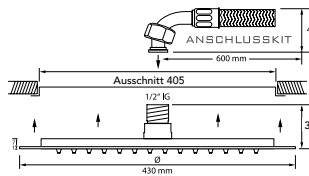

DIANA L400 Regenpaneel rund, ohne Licht zum Deckeneinbau, Edelstahl verchromt, Silikonknochen mit Antikalkausstattung, Anschluss 1x 1/2 Zoll, Lieferung inkl. Einbaurahmen und Anschlusskit, Deckenabhangung 100 mm, $\varnothing$ 430 mm, Durchfluss 16 l/Min*, (DI456204500) 900,- €