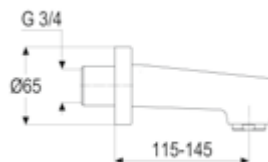

DIANA O100 Wanneneinlauf
Ausladung 145 mm, 3/4",
verchromt,
(DI407491500) 125,- €