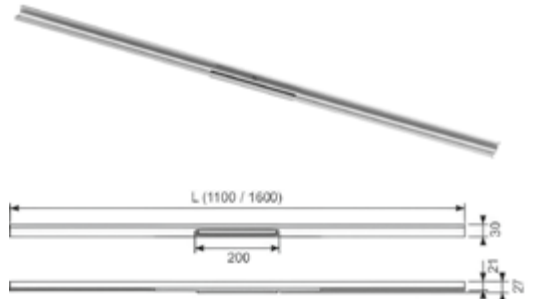

DIANA S100-Neu Duschprofil

	Länge	Artikel-Nummer, Preis
Edelstahl gebürstet	1100 mm	(DI249010110) 363,- €
	1600 mm	(DI249010160) 588,- €

Bestehend aus

ablängbares Duschprofil mit innerem Gefälle zur Verbesserung des Wasserabflusses und Selbstreinigungseffektes, Duschprofil kürzbar bis auf ≥ 600 mm, Duschprofil aus Edelstahl Werkstoff 1.4301 (304), Profilstützen zur Ausrichtung des Profils, für eine einfache Installation und einen kraftschlüssigen Verbund mit dem Fliesenkleber, für Bodenbeläge von 8-16 mm (inkl. Kleberbett) und für Wandbeläge von 8-23 mm (inkl. Kleberbett), zum Einbau an der Wand (wandbündig), Justierscheibe zur passgenauen Ausrichtung des Duschprofils und Verbindungsstück zu einem DIANA S100 Ablauf, inklusive Schallschutzstreifen, Endkappen (links und rechts) beiliegend zur optionalen Nutzung, inklusive Verglasungsklotzchen zum Ausrichten

DIANA S100-Neu Ablauf
DN 40, mit Befestigung und Aufsatz,
Ablaufleistung 0,6 l/s (DI249010901) 291,- €