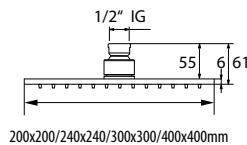

DIANA L200 Kopfbrausen

softedge, extraflach, Ausführung in 6 mm Aufbauhöhe, Brauseregen mit breitem Strahlbild, Kugelgelenk mit +/- 20° Drehwinkel, graue Noppen mit Anti-Kalk-Ausrüstung, ohne Brausearm, umlaufender Edelstahlkern, Chrom,
200 x 200 mm, (DI456152500) 231,- €
240 x 240 mm, (DI456153500) 297,- €
300 x 300 mm, (DI456154500) 405,- €
400 x 400 mm, (DI456156500) 625,- €