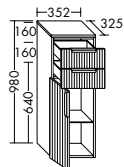

DIANA M700

Waschtischunterschranke

inkl. Konsolenplatte 10 mm Höhe

Ausstattung	Typ-Nr.	Maße	DIANA Art.-Nr.	Preis
Konsolenplatte 1 Beckenausschnitt		Höhe mm 530		
	SHID...	Tiefe mm 550		
Waschtischunterschrank – 1 Schublade oben mit Siphonausschnitt – 1 Auszug unten	...060 ...080 ...100	Breite mm 606 806 1006	DI08491301... DI08491302... DI08491303...	1.270,- € 1.401,- € 1.442,- €

Konsolenplatte 1 Beckenausschnitt		Höhe mm 530		
	SHIJ...	Tiefe mm 550		
Waschtischunterschrank – 2 Schublade oben mit Siphonausschnitt – 2 Auszüge unten	...120 L ...120 R	Breite mm 1206 1206	DI084914011... DI084914012...	2.935,- € 2.935,- €

Konsolenplatte 2 Beckenausschnitte		Höhe mm 530		
	SHIE...	Tiefe mm 550		
Waschtischunterschrank – 2 Schublade oben mit Siphonausschnitt – 2 Auszüge unten	...120 ...140 ...160	Breite mm 1206 1406 1606	DI08491501... DI08491502... DI08491503...	2.935,- € 3.100,- € 3.281,- €

Farbe der Konsolenplatte wählbar + 3 zusätzliche Steindekore (+ alle Frontfarben)

DIANA M700

Hochschränke

Ausstattung	Typ-Nr.	Maße	DIANA Art.-Nr.	Preis
– 2 Türen – 3 Glaseinlegeböden – 1 fester Boden		Höhe mm 1600		
	HSTF...	Tiefe mm 320		
	...035 L ...035 R	Breite mm 350 350	DI08490101... DI08490102...	695,- € 695,- €

Ausstattung	Typ-Nr.	Maße	DIANA Art.-Nr.	Preis
– 1 Tür oben – 2 Auszüge – 2 Glaseinlegeböden – 1 fester Boden		Höhe mm 1600		
	HSTG...	Tiefe mm 320		
	...035 L ...035 R	Breite mm 350 350	DI08490201... DI08490202...	1.019,- € 1.019,- €

DIANA M700

Halbhohe Schränke

Ausstattung	Typ-Nr.	Maße	DIANA Art.-Nr.	Preis
– 1 Tür – 2 Glaseinlegeböden – inkl. Abdeckplatte		Höhe mm 980		
	UHFV...	Tiefe mm 325		
	...035 L ...035 R	Breite mm 352 352	DI08490301... DI08490302...	591,- € 591,- €