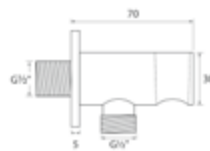

DIANA Wandanschlussbogen rund mit Brausehalter
eigensicher, massive Messingausführung
mit schwarzem Konussschoner aus Kunststoff,

Schwarz matt, (DI451623530) 73,10 €
Edelstahlfinish, (DI451623730) 87,40 €