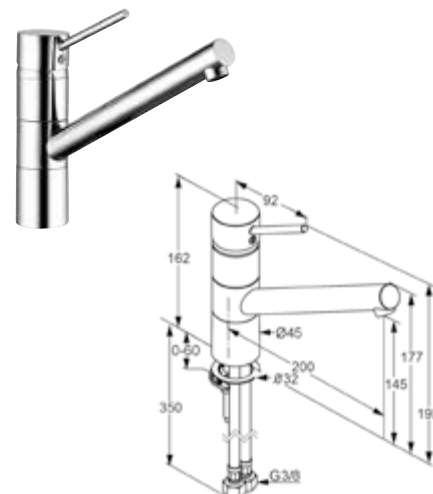

DIANA K200 Spültisch-Einhandmischer XL
mit hohem Schaft, bietet mehr Bewegungs-
freiheit, mit schwenkbarem Auslauf, verchromt,
(DI427001500) 217,- €