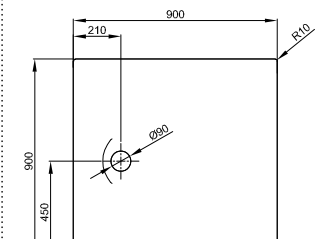

DIANA L400-Neu Stahl-Duschwannen

900 x 900 x 15 mm,
Weiß, (DI232005001) 511,- €
Snow, (DI232005600) 511,- €
Flax, (DI232005610) 511,- €