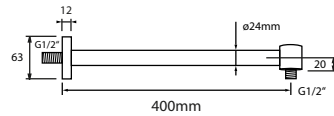

EDEL
STAHL
KERN

DIANA L200-Steel Kopfbrause

rund, extraflach, Ausführung in 4 mm Aufbauhöhe, Brauseregen mit breitem Strahlbild, Kugelgelenk mit +/- 20° Drehwinkel, graue Noppen mit Anti-Kalk-Ausrüstung, ohne Brausearm, umlaufender Edelstahlkern, Edelstahlfinish, ø 250 mm, Durchfluss 14 l/Min*, (DI457682730) 348,- €
ø 300 mm, Durchfluss 14 l/Min*, (DI457683730) 454,- €
ø 400 mm, Durchfluss 15 l/Min*, (DI457684730) 675,- €

DIANA L200-Steel Decken-Brausearm

rund mit massiver Rosette, 165 mm, Edelstahlfinish, (DI457687730) 69,50 €

DIANA L200-Steel Wand-Brausearm

rund mit massiver Rosette, Ausladung 400 mm, Edelstahlfinish, (DI457686730) 133,- €

EDEL
STAHL
KERN

DIANA L200-Black Kopfbrausen

rund, extraflach, Ausführung in 4 mm Aufbauhöhe, Brauseregen mit breitem Strahlbild, Kugelgelenk mit +/- 20° Drehwinkel, schwarze Noppen mit Anti-Kalk-Ausrüstung, ohne Brausearm, umlaufender Edelstahlkern, Schwarz matt, ø 250 mm, Durchfluss 14 l/Min*, (DI457682530) 318,- €
ø 300 mm, Durchfluss 14 l/Min*, (DI457683530) 418,- €
ø 400 mm, Durchfluss 15 l/Min*, (DI457684530) 636,- €

DIANA L200-Black Deckenarm

rund, Schwarz matt, Länge 165 mm, (DI457687530) 59,10 €

DIANA L200-Black Wandarm

rund, Schwarz matt, Ausladung 400 mm, (DI457686530) 116,- €