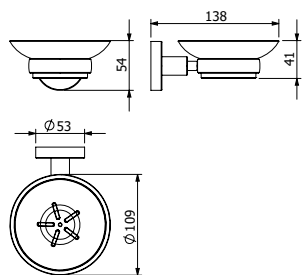

DIANA O100 Seifenhalter
verchromt,
(DI601002500) **29,40 €**

passende Kristallseifenschale matt,
(DI601062) **16,40 €**