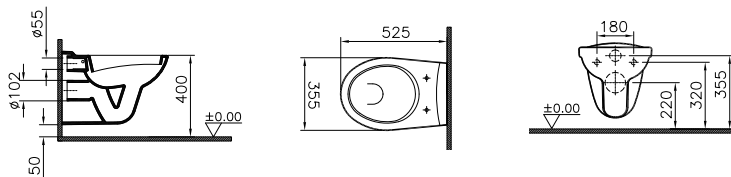

DIANA O100
Flachspül-Wand-WC
Ausladung 525 mm,
(DI000501001) 165,- €