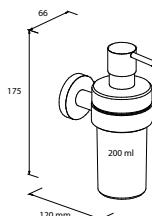

DIANA L200 Seifenspender

Behälter aus Glas, komplett mit Pumpe,
Füllmenge ca. 160 ml,

Weiß matt,
(DI600815500) 102,- €
Schwarz matt,
(DI600815530) 123,- €
Edelstahlfinish,
(DI600815730) 123,- €

Ersatz-Flasche, (DI600815) 31,- €