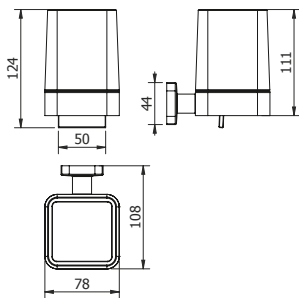

DIANA M100 Wand-Seifenspender
Halter verchromt, Bedienung von unten, mit Stülpbehälter aus Kristallglas matt, Füllmenge ca. 160 ml, (DI605203500) 135,- €
Ersatz-Stülpbehälter, (DI605912) 25,20 €