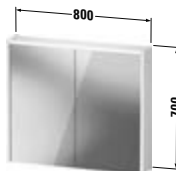

Spiegelschränke