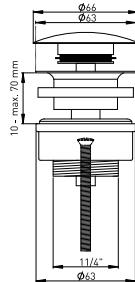

DIANA Design-Universalventil Push-Open

1 1/4" x 63 mm, Stopfen Ø 66 mm, rund, verschließbar, Messing verchromt, (DI481025500) 39,80 €