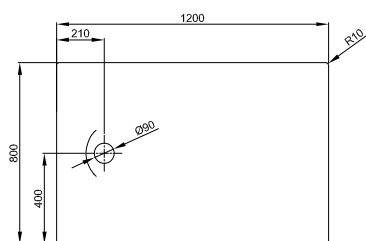

DIANA L400-Neu Stahl-Duschwannen

DIANA L400-Neu Stahl-Duschwannen
1200 x 800 x 25 mm,
Weiß, (DI232014001) 1.027,- €
Snow, (DI232014600) 1.027,- €
Flax, (DI232014610) 1.027,- €