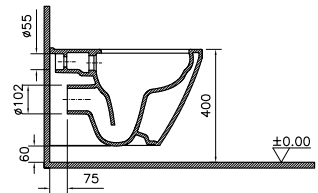

DIANA L100 Tiefspül-Wand-WC
spülrandlos 540 mm Ausladung, 3 Spülströme
mit abnehmbarem Spülverteiler, für 3/6 l Spülmenge,
mit verdeckter Befestigung,
(DI004512...) 517,- €