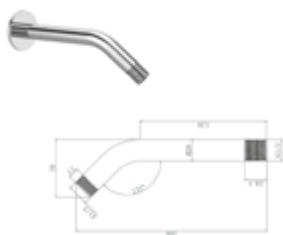

DIANA O100-Neu Wandarm
rund, 180 mm, 1/2" AG x 1/2" AG,
verchromt,
(DI452823500) 41,30 €