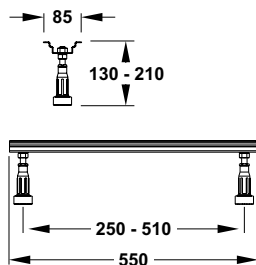

HINWEISE
- bei Montage mit Raumparwannen ist eine Traverse bauseits zu kürzen
- Empfehlung: Wannenleisten zur Wannenrandabstützung