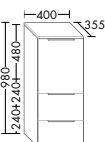

1 Tür		Höhe mm	980		
2 Auszüge		Tiefe mm	355		
1 Glaseinlegeboden	UHZU...	Breite mm	400	DI084169...	776,- €
1 fester Boden	...040 L		400	DI084170...	776,- €
1 Abdeckplatte in Frontfarbe	...040 R		400