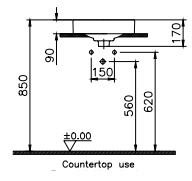

DIANA L100 Aufsatz-Waschtisch
400 x 400 x 170 mm
rund, mit Überlauf, geschliffen,
Weiß-clean, (DI004140201) 493,- €

DIANA L100
Aufsatz-Waschtisch Konsole
400 x 400 x 170 mm
quadratisch, mit Überlauf, geschliffen,
Weiß-clean, (DI004141201) 431,- €