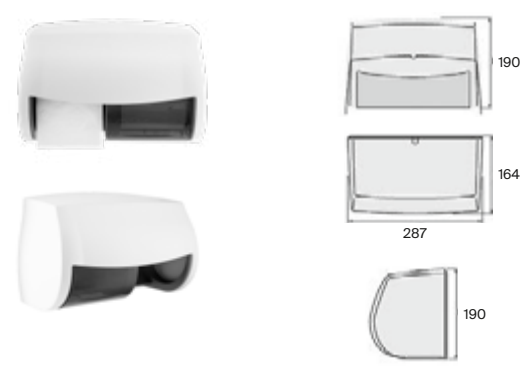

DIANA O100 Rollenpapier 2-lagig
Tissue weiß, 140 Meter/Rolle, (DI649050) 15,20 €

DIANA O100-Neu Toilettenpapierspender
weiß, ABS-Kunststoff, für 2 handelsübliche Standard Toilettenpapierrollen, Weiß, mit Schloss, (DI644110502) 41,- €