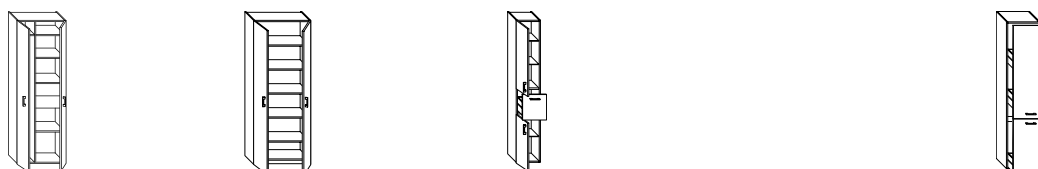

Hochschränke

	2 Türen 2 feste Böden 2 Einlegeböden 2 Innenschubladen 1 Kleiderstange mit 2 Haken	2 Türen 4 Einlegeböden 1 fester Boden	2 Türen 2 feste Böden 3 Glaseinlegeböden 1 Auszug 1 Doppelsteckdose (optional)
Ausstattung			
Höhe mm	1760	1760	1760
Tiefe mm	350	320	320
Breite mm	600, 800	600, 800	300, 350, 450

Apothekerschrank

	1 Doppelauszug oben 1 Auszug unten 1 Doppelsteckdose 1 Föhnhalter, Metall, graphit
Ausstattung	
Höhe mm	1760
Tiefe mm	320, 360, 410
Breite mm	300, 350, 450