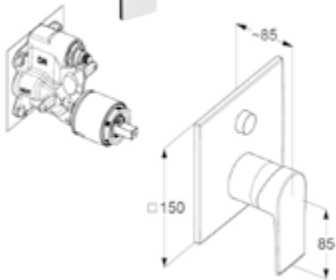

DIANA M100-Neu Unterputz Wannenfüll- und Brausemischer
für Unterputzkörper DIANA-Neu SLIM.BOXX, eigensicher gegen Rückfließen, Feinbauset mit Funktionseinheit, Wandmontage, PUSH&SWITCH Druckumsteller, autom. Umstellung: Brause/Wanne, geschlossener Hebel, Metall, Keramik-Kartusche mit Heißwasserbegrenzung, Durchflussmenge Wanne bei 3 bar 25 l/min., Durchflussmenge Brause bei 3 bar 23 l/min., verchromt,
(DI405663500) 340,- €

NEU