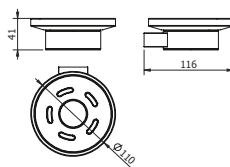

DIANA S100 Wand-Seifenhalter
verchromt, (DI606001500) 39,40 €
dazu passende Kristallseifenschale matt, (DI606050) 24,- €