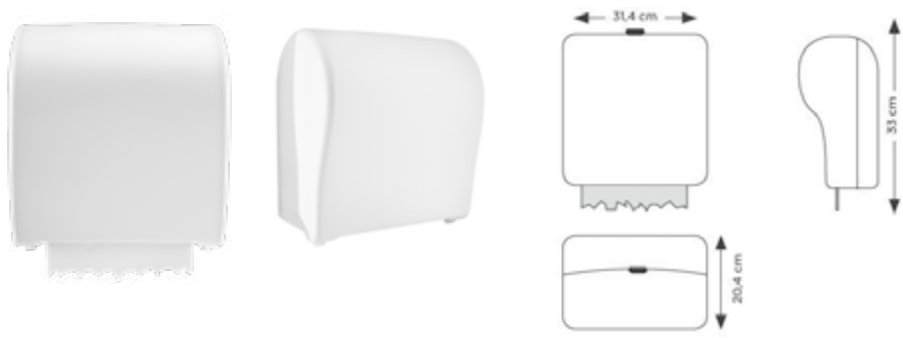

DIANA O100-Neu Faltpapierspender
für Faltpapierhandtücher, ABS-Kunststoff, Weiß, Für Lagen-, C- und Zick-Zack-Faltung gleichermaßen gut geeignet, 300 Blatt, Füllstandsanzeige frontseitig, Schloss, ohne Füllung, (DI643110502) 71,60 €

DIANA O100-Neu Rollenpapierspender
für Papierhandtuchrollen mit Autocut, ABS-Kunststoff, mit Schloss, weiß, (DI645010502) 221,- €