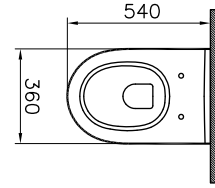

*Ein zusätzliches Ablaufrohr ist je nach Wandstärke erforderlich