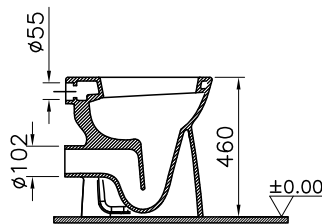

DIANA C100 Flachspül-Stand-WC

Sonderhöhe 460 mm, mit waagrechtm Abgang,
mit Spülrand, (DI003655001) 388,- €

DIANA C100 Tiefspül-Stand-WC

Sitzhöhe 455 mm, rollstuhlgerecht, Spülvolumen 3/6,
mit seitlicher Befestigung,
ohne Spülrand, (DI003652001) 481,- €