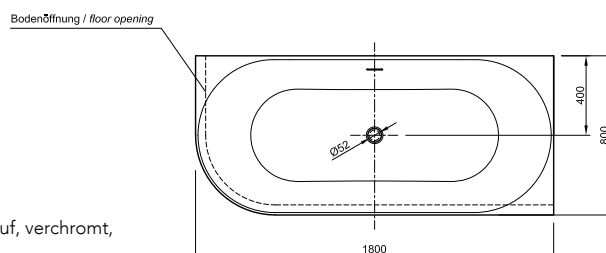

DIANA L200 Acrylwanne Oval Corner links

1800 x 800 x 600 mm, Nutzinhalt ca. 230 Liter, Schlitz-Überlauf, verchromt, Weiß, (DI206113100001) 2.751,- €