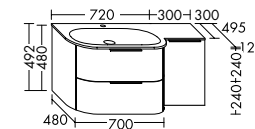

Ausstattung	Typ-Nr.	Maße	DIANA Art.-Nr.	Preis
Mineralguss-Waschtisch Muldentiefe 120 mm, Beckenmaß 600 x 323 mm		Höhe mm	492	
	SFZP...	Tiefe mm	495	
	...072	Breite mm	720	DI0841811... 1.680,- €
Waschtischunterschrank 1 Schublade oben mit Siphonausschnitt und 2 Aufbewahrungsboxen 1 Auszug unten, inkl. Raumparsiphon