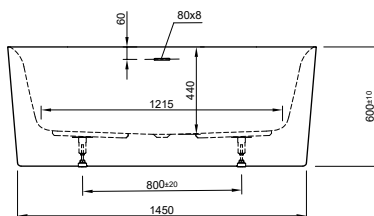

DIANA L200 Acrylwanne Oval XS, freistehend

1550 x 800 x 600 mm, Nutzinhalt ca. 200 Liter, Schlitz-Überlauf, verchromt, Weiß, (DI206111000001) 2.841,- €