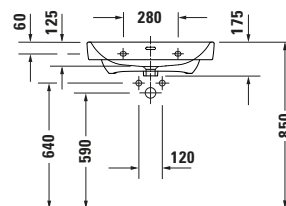

DIANA M200

Keramik

DIANA M200 Handwaschbecken
mit Hahnloch, ohne Überlauf, Weiß, 500 x 400 mm,
(DI005312...) 125,- €

DIANA M200 Waschtisch
mit Hahnloch, mit Überlaufschlitz,
Weiß, 600 x 460 mm, (DI005302...) 165,- €