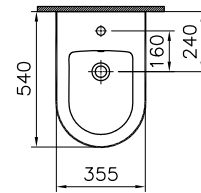

Ausladung 545 mm,
(DI001410001) 174,- €

DIANA S100 Wand-Bidet