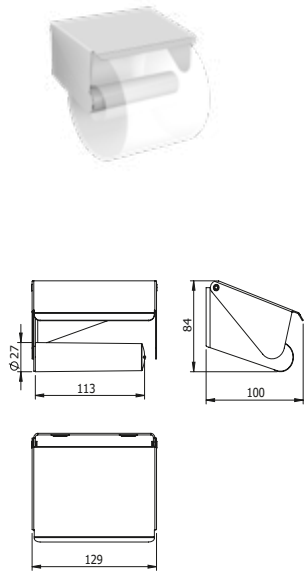

DIANA O100 Badetuchhalter
verchromt,
644 mm, (DI601407500) **64,40 €**
844 mm, (DI601408500) **75,- €**

DIANA O100 Haubenpapierhalter
verchromt, mit lichtgrauer Rolle,
(DI601606500) 45,30 €