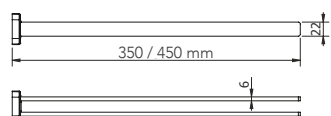

DIANA M100

Accessoires

DIANA M100 Handtuchhalter
verchromt, 2-armig, beweglich,

350 mm, (DI605301500) 83,50 €
450 mm, (DI605302500) 86,60 €