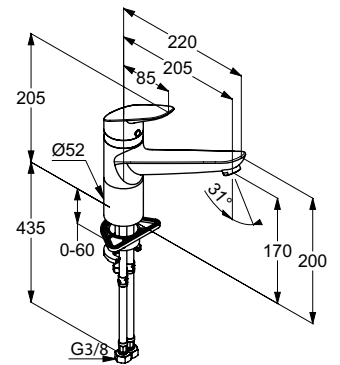

DIANA K500 XL
Spültisch-Einhandmischer
mit schwenkbarem Auslauf,
verchromt,
(DI401720500) 243,- €