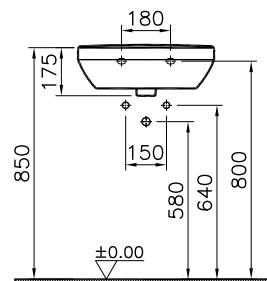

DIANA S100 Waschtisch rund

555 x 450 mm, (DI001101001) 110,- €

605 x 470 mm, (DI001102001) 110,- €

650 x 470 mm, (DI001104001) 131,- €

Abstand der Eckventile darf bei Montage der Halbsäule maximal 80 mm betragen.