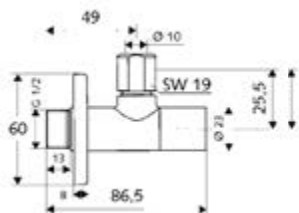

**DIANA M100 Ganzmetall-
Eckventil 1/2"**
mit Schubschaft und Rosette 60 mm,
Geräuschklasse 1, verchromt,
(DI407855500) 62,20 €