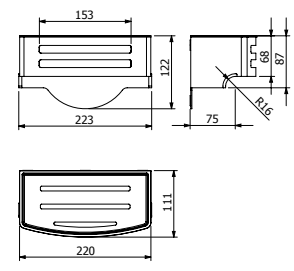

* **DIANA C100 Stützgriff Befestigungsset 5:** für Beton Vollziegel Kalksand Vollstein (DI617295) 19,80 €
DIANA C100 Stützgriff Befestigungsset 6: für Leichtbauwände mit Schichtholzplatten (DI617296) 14,90 €
DIANA C100 Stützgriff Befestigungsset 7: für Leichtbauwände mit int. Stahlplatten (DI617297) 16,60 €
DIANA C100 Stützgriff Befestigungsset 8: für Porenbeton oder Lochsteine (DI617298) 85,60 €