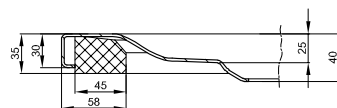

DIANA L400-Neu Stahl-Duschwannen
1200 x 1000 x 25 mm,
Weiß, (DI232016001) 1.027,- €
Snow, (DI232016600) 1.027,- €
Flax, (DI232016610) 1.027,- €