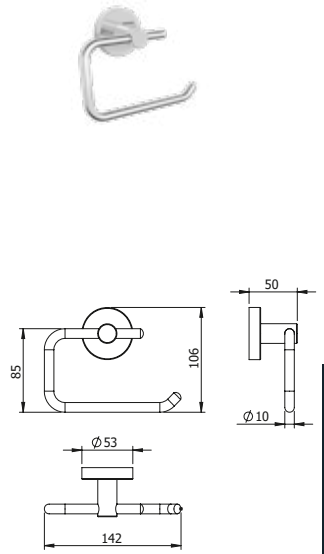

DIANA O100 Papierhalter ohne Deckel
verchromt,
(DI601607500) 37,50 €

Accessoires, Kosmetik-
und LED-Leuchtspiegel