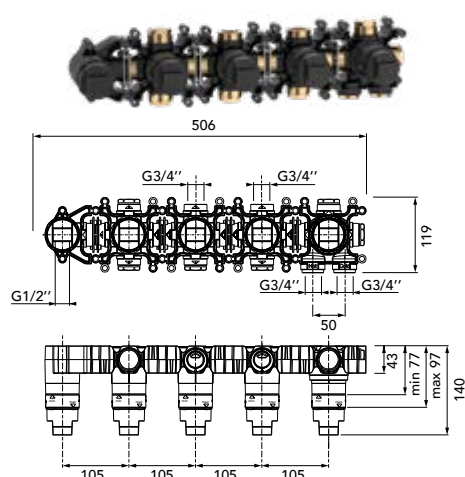

DIANA L200 Einbaukörper für Push Thermostat
2 Verbraucher (DI407612) 1.373,- €