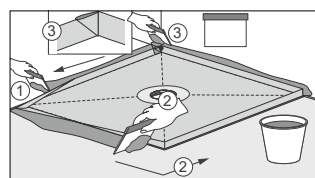

Weiterführende Informationen zur Montage finden Installateure in den Artikel-Stammdaten auf www.DIANA-BAD.de

Bade- & Duschwannen
Duschrinnen & -Plätze