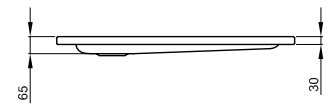

Maße in mm	A	B	C	D	G	H
800 x 800 x 65	800	800	700	700	210	210
900 x 750 x 65	900	750	800	650	210	210
900 x 900 x 65	900	900	800	800	210	210

DIANA M200 Stahl-Duschwanne, 65 mm,
Weiß, 1000 x 800 x 65 mm, (DI231512...) 660,- €
Weiß, 1000 x 1000 x 65 mm, (DI231510...) 418,- €
Weiß, 1200 x 900 x 65 mm, (DI231515...) 757,- €