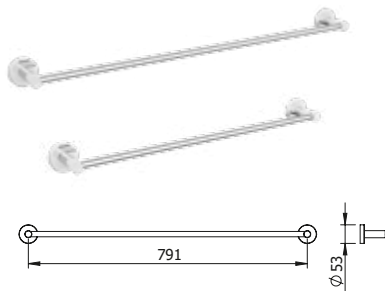

DIANA O100 Handtuchhalter
verchromt, 2-armig, 418 mm,
(DI601302500) **49,80 €**

DIANA O100 Badetuchhalter
verchromt,
644 mm, (DI601407500) **64,40 €**
844 mm, (DI601408500) **75,- €**

DIANA O100 Handtuchring
verchromt, ø 170 mm,
(DI601322500) **45,30 €**