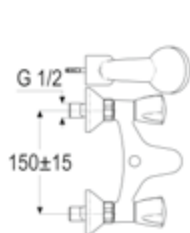

DIANA O100 Standventil
Schwenkgussauslauf
Ausladung 145 mm, G 1/2",
kalt, verchromt,
(DI407033500) 252,- €

DIANA O100 Auslaufventil
mit Schlauchverschraubung,
G 1/2" kalt, verchromt,
(DI407091500) 79,20 €

DIANA O100 Wanneneinlauf
Ausladung 145 mm, 3/4",
verchromt,
(DI407491500) 125,- €

DIANA O100 Brausearmatur
ohne Brausegarnitur,
verchromt,
(DI407301500) 121,- €