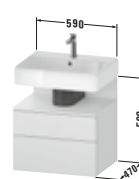

DIANA L200 Badmöbel

Unterschranke

Ausstattung	Waschtischunterbau 1 Tür, Anschlag links	Waschtischunterbau 1 Tür, Anschlag rechts	Waschtischunterbau 1 Tür, Anschlag links	Waschtischunterbau 1 Tür, Anschlag rechts	Waschtischunterbau, 2 Schubkästen, Optionale Nischen- beleuchtung	Waschtischunterbau, 2 Schubkästen, Optionale Nischen- beleuchtung
Höhe mm	644	644	644	644	590	590
Tiefe mm	350	350	420	420	470	470
Breite mm	440	440	490	490	590	790
DIANA Art.-Nr.	(DI086204011...)	(DI086204012...)	(DI086204021...)	(DI086204022...)	(DI08620501...)	(DI08620502...)
Preis	690,- €	690,- €	695,- €	695,- €	997,- €	1.055,- €
Passend zu Keramik	DI005218201	DI005218201	DI005200201	DI005200201	DI005202201	DI005204201