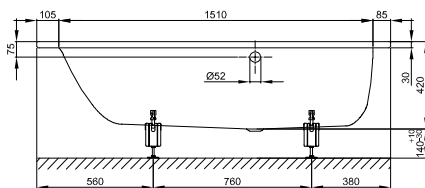

mit Überlauf vorne, Fußende rechts
1700 x 750 mm