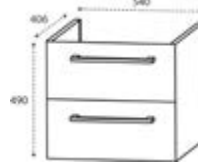

Serie A

DIANA O100 WT-Unterschrank
zu M200 Waschtisch
bestehend aus 1 Metallauszug mit
Einzugsdämpfung und Siphonausschnitt,
1 Metallauszug mit Einzugsdämpfung
und Reling,
H 490, T 405 mm,

B 540 mm,
(DI0880070...) 541,- €
B 740 mm,
(DI0880071...) 601,- €
B 940 mm,
(DI0880072...) 668,- €