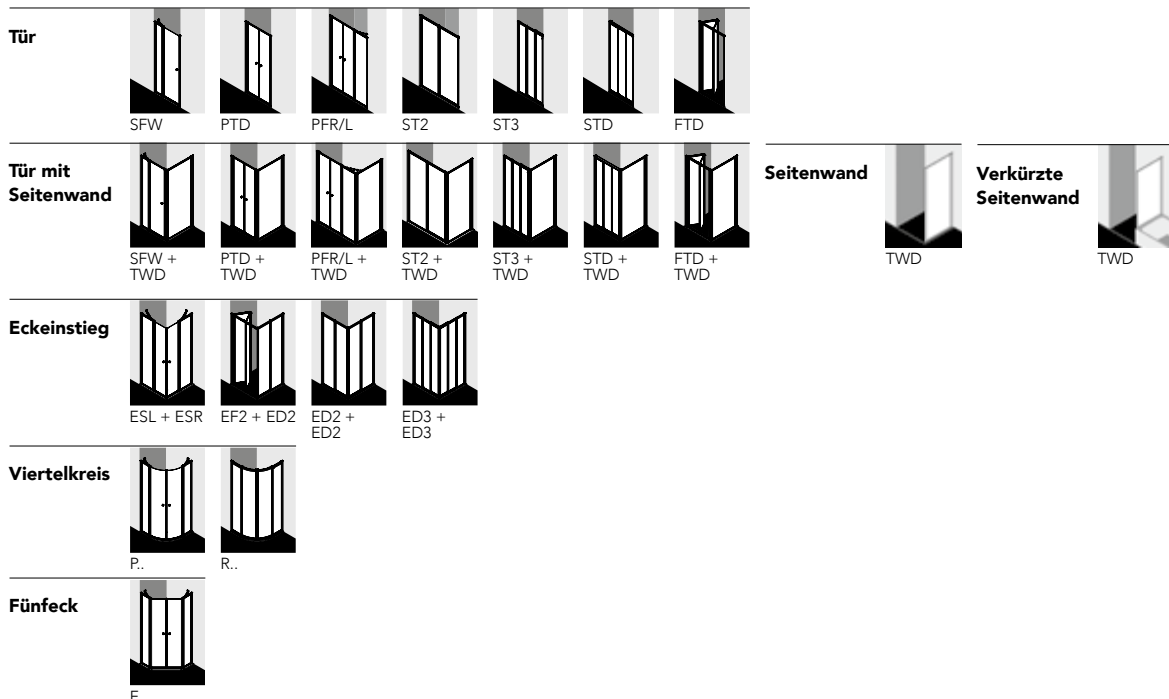

DIANA O100 Duschkabinen — Geradlinige und zuverlässige Serie für größere Mengenabnahmen.

Glasart

4 mm starkes Kunststoffglas
Kerolan mit Tropfenstruktur

Griffe

Aus hochwertigem
verchromten Kunststoff

Hebe-Senk-Mechanismus

In allen Pendeltürgelenken

Weitere Eigenschaften

- Schickes, geradliniges Design
- Hochwertig eloxierte Aluminiumprofile in Silber mattglanz und Weiß
- Serienhöhen 1850 mm und 2000 mm
- Serienbreiten für alle gängigen Duschwannen
- Breites Bauformenprogramm
- Eckeinstiegs-Falt-Gleitürkombination für max. Einstiegsfreiheit im kleinen Bad