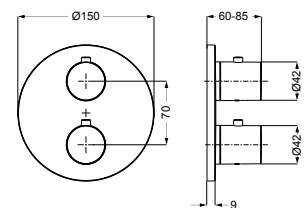

DIANA L Unterputz Thermostat

Feinbauset für DIANA L Universal-Einbaubox, Schnellschluss-Keramikkventil 90°, Thermostatkartusche mit Heißwassersperre 38°, eigensicher gegen Rückfließen, Bediengriffe rund, Blende rund Ø 150 mm,

für 1 Abnehmer
verchromt, (DI436501500) 524,- €
Schwarz matt, (DI436501530) 707,- €
Edelstahlfinish, (DI436501730) 748,- €

für 2 Abnehmer
verchromt, (DI436502500) 574,- €
Schwarz matt, (DI436502530) 775,- €
Edelstahlfinish, (DI436502730) 804,- €

für 3 Abnehmer
verchromt, (DI436503500) 587,- €
Schwarz matt, (DI436503530) 793,- €
Edelstahlfinish, (DI436503730) 820,- €

DIANA Abdichtungssets
finden Sie auf Seite 282.