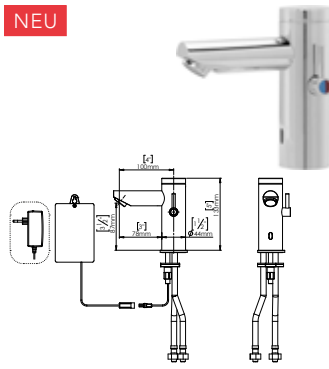

DIANA O200-Neu Elektronischer Waschtischmischer berührungslos
IR-Sensor Armatur, für kaltes und heißes Wasser, Temperatureinstellung über seitlichen Temperaturhebel, vandalensichere Ganzmetall-Ausführung mit internem Magnetventil, Auslaufhöhe 87 mm, Ausladung 100 mm, Flexible Anschlusschläuche G3/8 AG x 450 mm, Stromversorgung: Batteriebetrieb 6x1,5V AA Batterien, Netzbetrieb 9V (Stecker-Netzteil 100-240V 50-60Hz), programmierbare Sensoreinstellungen: Sensorbereich selbstjustierend 120 mm (30-160 mm), Hygienespülung: 24 Stunden, chrom, Batteriebetrieb, (DI445050500) 459,- €
Netzbetrieb, (DI445051500) 459,- €

NEU