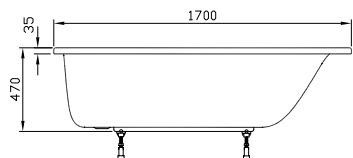

DIANA M100
Acryl-Einbauwannen

DIANA M100 Acryl-Einbauwanne
Weiß, 1700 x 750 mm, Nutzinhalt ca. 264 Liter,
(DI205002001) 501,- €