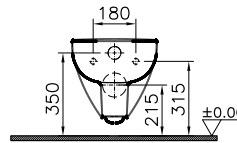

DIANA S100 Flachspül-Wand-WC
für 3–6 l Spülvolumen,
Ausladung 540 mm,
(DI001515001) 200,- €