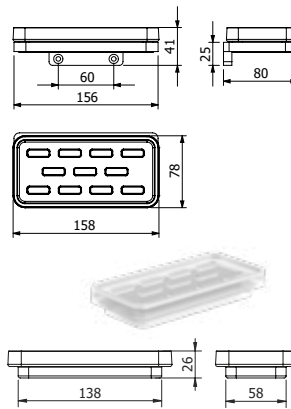

DIANA L100 Kristallseifenschale
matt, (DI600063) 34,- €

dazu passender Doppelhalter verchromt, (DI600022500) 60,50 €