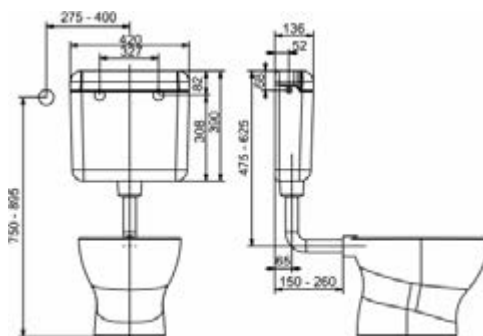

DIANA O100 und O200 Spülkästen,
DIANA O100 Stahl Ausgussbecken,
DIANA O100 Betätigungsplatten und DIANA Schallschutzsets

DIANA O100 Spülkasten 6-9 l
mit komfortabler Start/Stopptaste,
Spülmenge von 6 l auf 9 l umstellbar,
Weiß, (DI040300001) 92,- €
bahamabeige, (DI040300009) 110,- €