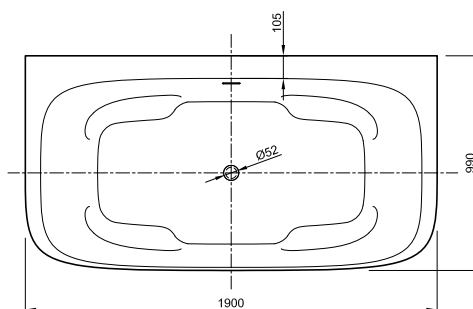

DIANA L100 Acrylwanne Soft Edge Wall, wandgebunden

1900 x 988 x 600 mm, Nutzinhalt ca. 250 Liter,

Schlitz-Überlauf, verchromt, Weiß, (DI206106000001) 3.004,- €