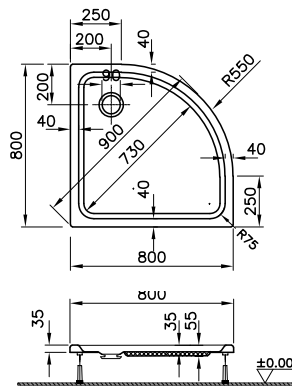

DIANA S100
Acryl-Viertelkreis-Duschwanne
Weiß, 800 x 800 mm,
Tiefe 35 mm, Ablaufloch 90 mm,
(DI224251001) 373,- €