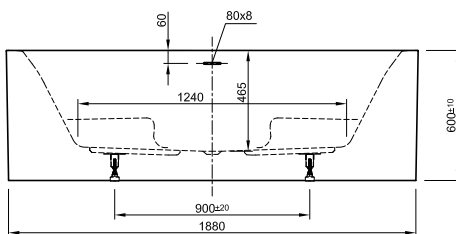

DIANA L100 Acrylwanne Soft Edge Wall, wandgebunden

1900 x 988 x 600 mm, Nutzinhalt ca. 250 Liter,

Schlitz-Überlauf, verchromt, Weiß, (DI206106000001) 3.004,- €