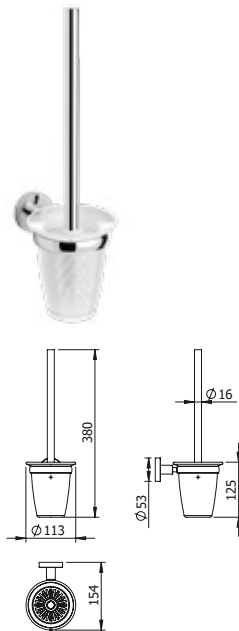

DIANA O100 Wand-Bürstengarnitur
mit Glasbehälter und Chrombürste,
(DI601652500) 66,90 €

Ersatzbürste (DI601950) 26,30 €
Ersatzbürstenkopf (DI601951) 13,30 €
Ersatzbürstenglas (DI601952) 22,10 €