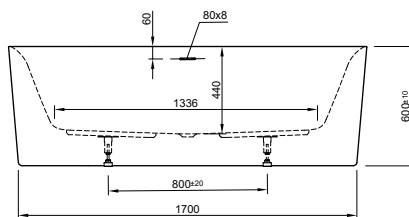

DIANA L200 Acrylwanne Oval, freistehend

Weiß, 1700 x 800 x 600 mm, Schlitz-Überlauf, verchromt, Weiß

DIANA Abdichtungssets
finden Sie auf Seite 282.

DIANA L200

Acrylwannen, freistehend und wandgebunden

DIANA L200 Acrylwanne Oval, freistehend