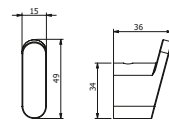

DIANA L100

Accessoires in Chrom und Schwarz matt

verchromt, (DI600212500) 147,- €
Schwarz matt, (DI600212530) 175,- €

Ersatzstülpbecher, (DI605912) 25,20 €

dazu passender Halter, verchromt, (DI600002500) 52,60 €

Ersatzseifenspenderglas matt, (DI600910) 28,50 €

Ersatzmetallpumpenkopf verchromt, (DI600930500) 56,60 €

DIANA L100 Halter
verchromt, (DI600002500) 52,60 €

dazu passendes Kristallglas matt, (DI600013) 28,40 €

DIANA L100 Doppelhalter mit Ablage
verchromt, Set mit Kristallglas und Seifenspender mit Bedienung von unten, (DI600027500) 217,- €

dazu passendes Kristallglas, matt, (DI600013) 28,40 €
und passender Seifenspender, matt, (DI600210500) 76,40 €

dazu passender Doppelhalter verchromt, (DI600022500) 60,50 €