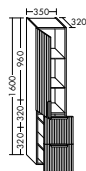

DIANA M700

Waschtischunterschranke

inkl. Konsolenplatte 10 mm Höhe

Ausstattung	Typ-Nr.	Maße	DIANA Art.-Nr.	Preis
Konsolenplatte 1 Beckenausschnitt		Höhe mm 530		
	SHID...	Tiefe mm 550		
Waschtischunterschrank – 1 Schublade oben mit Siphonausschnitt – 1 Auszug unten	...060 ...080 ...100	Breite mm 606 806 1006	DI08491301... DI08491302... DI08491303...	1.270,- € 1.401,- € 1.442,- €

Konsolenplatte 1 Beckenausschnitt		Höhe mm 530		
	SHIJ...	Tiefe mm 550		
Waschtischunterschrank – 2 Schublade oben mit Siphonausschnitt – 2 Auszüge unten	...120 L ...120 R	Breite mm 1206 1206	DI084914011... DI084914012...	2.935,- € 2.935,- €

Konsolenplatte 2 Beckenausschnitte		Höhe mm 530		
	SHIE...	Tiefe mm 550		
Waschtischunterschrank – 2 Schublade oben mit Siphonausschnitt – 2 Auszüge unten	...120 ...140 ...160	Breite mm 1206 1406 1606	DI08491501... DI08491502... DI08491503...	2.935,- € 3.100,- € 3.281,- €

Farbe der Konsolenplatte wählbar + 3 zusätzliche Steindekore (+ alle Frontfarben)

DIANA M700

Hochschränke

Ausstattung	Typ-Nr.	Maße	DIANA Art.-Nr.	Preis
– 2 Türen – 3 Glaseinlegeböden – 1 fester Boden		Höhe mm 1600		
	HSTF...	Tiefe mm 320		
	...035 L ...035 R	Breite mm 350 350	DI08490101... DI08490102...	695,- € 695,- €

Ausstattung	Typ-Nr.	Maße	DIANA Art.-Nr.	Preis
– 1 Tür oben – 2 Auszüge – 2 Glaseinlegeböden – 1 fester Boden		Höhe mm 1600		
	HSTG...	Tiefe mm 320		
	...035 L ...035 R	Breite mm 350 350	DI08490201... DI08490202...	1.019,- € 1.019,- €

DIANA M700

Halbhohe Schränke

Ausstattung	Typ-Nr.	Maße	DIANA Art.-Nr.	Preis
– 1 Tür – 2 Glaseinlegeböden – inkl. Abdeckplatte		Höhe mm 980		
	UHFV...	Tiefe mm 325		
	...035 L ...035 R	Breite mm 352 352	DI08490301... DI08490302...	591,- € 591,- €