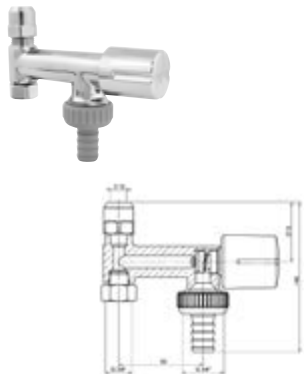

DIANA Geräteschrägsitzventil ohne RB und ASAG
mit Rückflussverhinderer und Schlauchverschraubung, Dimension DN 15 G 1/2 AG, verchromt, (DI407911500) 46,90 €

DIANA O100 Nebenanschlussventil/ Geräteventil
für Eckventil, mit Rückflussverhinderer und Schlauchverschraubung, Mittenabstand zwischen Anschluss 3/8" IG und 3/4" AG – 53 mm, poliert verchromt, (DI407931500) 33,10 €