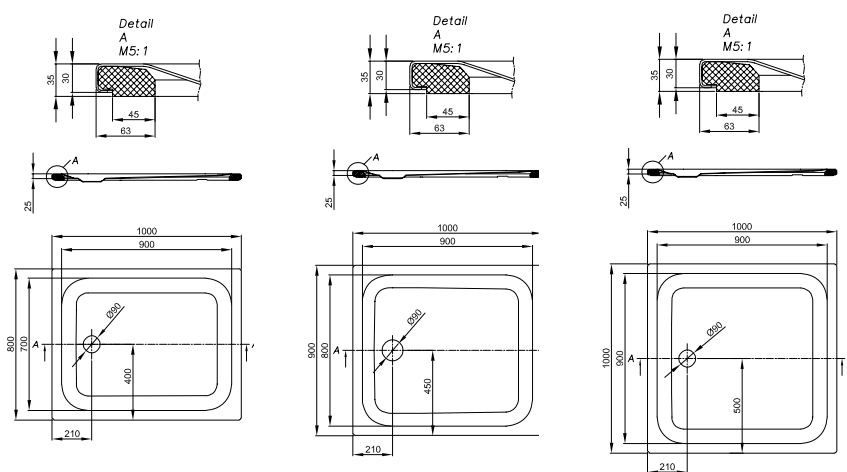

DIANA L200 Stahl-Duschwannen mit Mini-Träger und Zubehör für DIANA Stahl-Bade- und Duschwannen