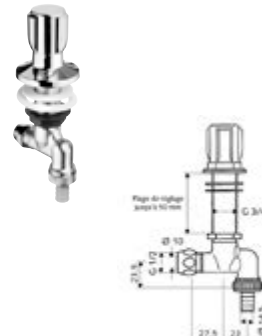

DIANA Spültischventil ohne Rohrbelüfter
mit Rückflussverhinderer, und Schlauchverschraubung, Verstellbereich 1-50 mm, Dimension DN 15 x 10 mm G 1/2 AG, verchromt, (DI407971500) 114,- €