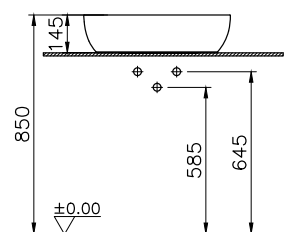

DIANA L300 Aufsatzschale freistehend, travers

615 x 405 x 145 mm, ohne Hahnloch, ohne Überlaufloch,
inkl. Ablaufventil starr mit Keramik-Ablaufstopfen
Weiß-clean, (DI006735201) 615,- €

DIANA L300 Aufsatzschale freistehend, asymmetrisch

550 x 430 x 145 mm, ohne Hahnloch, ohne Überlaufloch,
inkl. Ablaufventil starr mit Keramik-Ablaufstopfen
Weiß-clean, (DI006737201) 615,- €