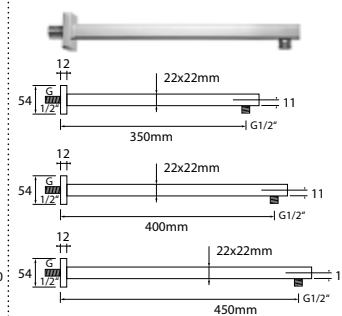

DIANA L200 Wandarme
inkl. Quick-Steckmontage-Technik,
eckig, mit massiver Rosette,
Messing verchromt,
Ausladung 350 mm,
(DI456184500) 122,- €
Ausladung 400 mm,
(DI456185500) 139,- €
Ausladung 450 mm,
(DI456186500) 162,- €