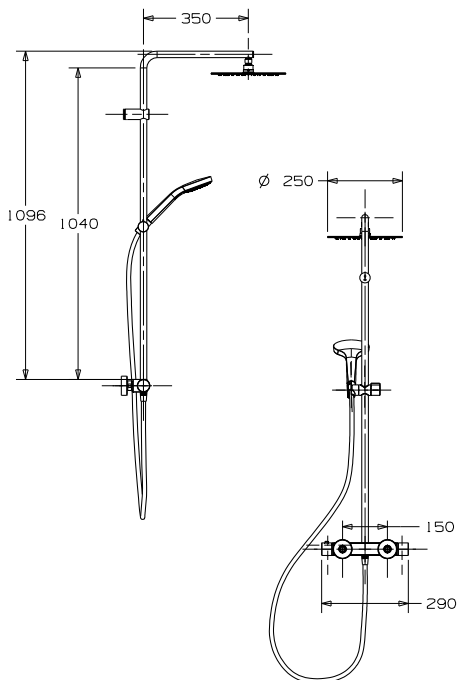

DIANA M100 Duschesystem

Air-Technik, Kopfbrause 250 mm, DIANA M100 Handbrause 3S mit Knopf, Schieber aus ABS mit Brauseschlauch 1600 mm, mit integriertem Aufputz-Thermostat, (DI455827500) 897,- €

NEU

DIANA O100-Neu Duschesystem

1/2" m. Umsteller, komplett mit Kopf- und 3S-Handbrause, chrom, ABS verchromt, Brausearm rund 190 oder 300 mm, 1/2" AG x 1/2" AG, verchromt, Ø 225 mm rund, (DI452502500) 298,- €

DIANA Abdichtungssets finden Sie auf Seite 282.