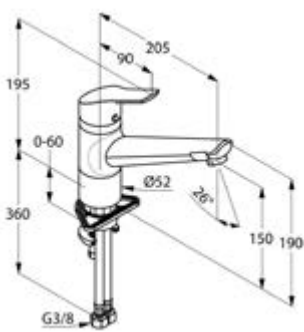

DIANA K500
Spültisch-Einhandmischer
mit schwenkbarem Auslauf,
verchromt,
(DI425100500) 243,- €