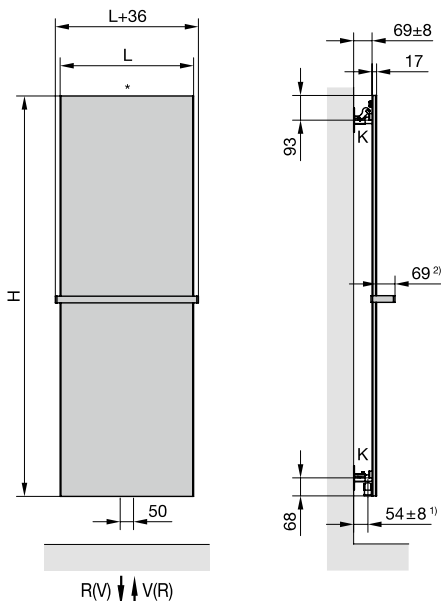

DIANA L400 Badheizkörper elektrisch

Ausführung lackiert Weiß (RAL 9016), Ausführung links

		Weiß matt lackiert*		Schwarz matt lackiert**		Sonderfarbe Inox Look				
Artikel Nr.	Preis	H mm	L mm	Leistung elektrisch W	Artikel Nr.	Preis	Artikel Nr.	Preis		
DI907524502	1.614,- €	1300	500	350	DI907524549	1.856,- €	DI907524530	1.856,- €	DI907524730	1.856,- €
DI907526502	1.763,- €	1500	500	500	DI907526549	2.027,- €	DI907526530	2.027,- €	DI907526730	2.027,- €
DI907528502	1.944,- €	1800	500	500	DI907528549	2.235,- €	DI907528530	2.235,- €	DI907528730	2.235,- €
DI907538502	2.108,- €	1800	600	750	DI907538549	2.425,- €	DI907538530	2.425,- €	DI907538730	2.425,- €
DI907548502	2.289,- €	1800	700	750	DI907548549	2.633,- €	DI907548530	2.633,- €	DI907548730	2.633,- €

*lackiert White Matt (Farbcode 0556), ** lackiert Traffic Black, Ausführung matt (Farbcode 9217)

DIANA L400 Badheizkörper

Vorderansicht

Seitenansicht