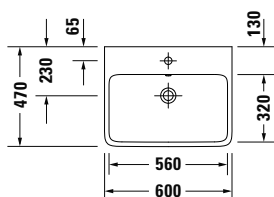

DIANA L200

Keramik

DIANA L200 Aufsatzbecken
ohne Hahnloch, ohne Überlauf, geschliffen,
Weiß-clean, 600 x 400 mm, (DI005212201) 404,- €