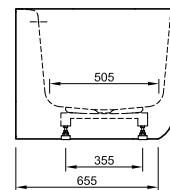

Bodenöffnung / floor opening

DIANA L100 Acrylwanne Soft Edge Slim Wall, wandgebunden

1700 x 750 x 600 mm, Nutzinhalt ca. 180 Liter,

Schlitz-Überlauf, verchromt, Weiß, (DI206107000001) 2.565,- €

DIANA L100 Acrylwanne Soft Edge Wall, wandgebunden

1900 x 988 x 600 mm, Nutzinhalt ca. 250 Liter,

Schlitz-Überlauf, verchromt, Weiß, (DI206106000001) 3.004,- €

DIANA L100 Acrylwanne Soft Edge, freistehend

1900 x 900 x 600 mm, Nutzinhalt ca. 250 Liter,

Schlitz-Überlauf, verchromt, Weiß, (DI206102000001) 3.004,- €

DIANA Abdichtungssets
finden Sie auf Seite 282.