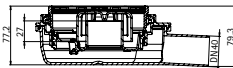

Bodenablauf DN 50 senkrecht
reversibel, mit Geruchsverschluss,
Anschlusswert 88 l/min,
Sperrwasserhöhe 50 mm,
(DI248018901) 119,- €