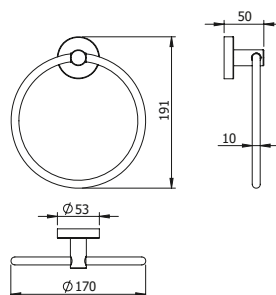

DIANA O100 Handtuchhalter
verchromt, 2-armig, 418 mm,
(DI601302500) **49,80 €**

DIANA O100 Badetuchhalter
verchromt,
644 mm, (DI601407500) **64,40 €**
844 mm, (DI601408500) **75,- €**

DIANA O100 Handtuchring
verchromt, ø 170 mm,
(DI601322500) **45,30 €**