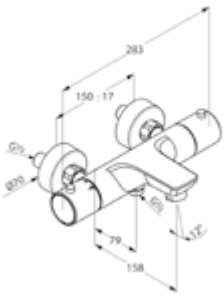

DIANA M100 Aufputz Wannenfüll- und Brausethermostat
Temperaturwählgriff mit Heißwassersperre bei 38°C, Durchflussmenge Wanne 23 l/min bei 3 bar, Durchflussmenge Brause 18,7 l/min bei 3 bar, mit Schmutzfangsieb, verchromt,
(DI435400500) 403,- €