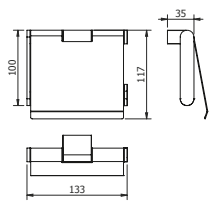

DIANA S100 Wand-Bürstengarnitur
Halter verchromt, mit Glasbehälter
matt, Chrombürste, flexibler Deckel,
(DI606651500) 87,60 €
Ersatzbürste mit Deckel (DI606960) 22,30 €
Ersatzbürstenkopf (DI606961) 9,30 €
Ersatzbürstenglas (DI606962) 27,30 €

Accessoires, Kosmetik-
und LED-Leuchtspiegel

DIANA S100 Bürstengarnitur
mit Papierhalter
Standmodell, Glaseinsatz,
Chrombürste,
flexibler Deckel (DI606658500) 337,- €
Ersatzbürste mit Deckel, (DI606960) 22,30 €
Ersatzbürstenkopf, (DI606961) 9,30 €
Ersatzbürstenglas, (DI606962) 27,30 €

DIANA S100 Handtuchhalter
verchromt, Standmodell,
mit 2 Handtuchstangen,
(DI606308500) 319,- €