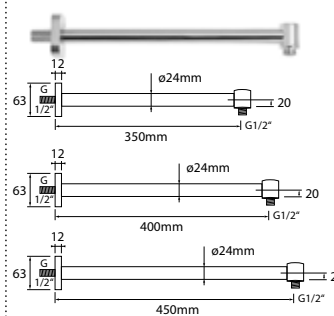

DIANA L200 Wandarme
softedge, mit massiver Rosette,
Messing verchromt,
Ausladung 350 mm,
(DI456164500) 106,- €
Ausladung 400 mm,
(DI456165500) 121,- €
Ausladung 450 mm,
(DI456166500) 140,- €