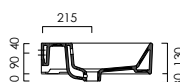

DIANA L500 Doppel-Waschtisch

1200 x 470 x 160 mm, Weiß-clean, mit Überlaufabdeckung verchromt, geeignet zur Wandmontage und wandbündige Aufsatzmontage, unterbaufähig, 2 Hahnlöcher durchgestochen, (DI005062201) 1.152,- € ohne Hahnloch, für 6 Hahnlöcher vorgestanzt, (DI005066201) 1.152,- €