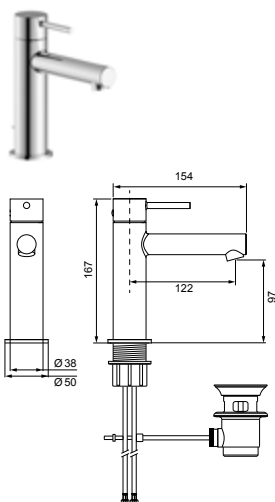

DIANA L200 Waschtischmischer M-Size

Auslaufhöhe 97 mm, Ausladung 122 mm,

mit Ablaufgarnitur,
verchromt, (DI407011500) 278,- €
Schwarz matt, (DI407011530) 388,- €
Edelstahlfinish, (DI407011730) 403,- €

ohne Ablaufgarnitur,
verchromt, (DI407010500) 258,- €
Schwarz matt, (DI407010530) 360,- €
Edelstahlfinish, (DI407010730) 373,- €