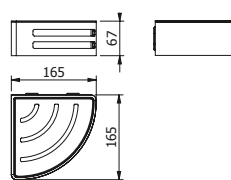

DIANA M100 Designkorb
Eckmodell, Einsatz herausnehmbar,

mit Einsatz Weiß,
(DI605500501) 73,90 €
mit Einsatz Schwarz,
(DI605500547) 73,90 €