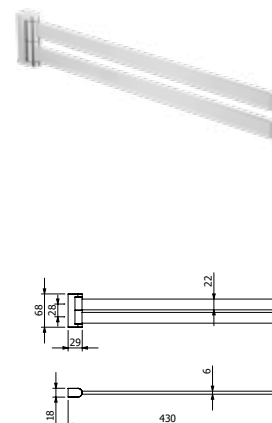

verchromt,
(DI602301500) 68,60 €
Schwarz matt,
(DI602301530) 78,90 €

DIANA M200 Handtuchhalter
2-armig
beweglich, 430 mm,

verchromt,
(DI602301500) 68,60 €
Schwarz matt,
(DI602301530) 78,90 €

DIANA M200 Wannengriff
300 mm,