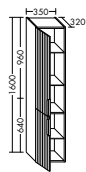

DIANA M700

Hochschränke

Ausstattung	Typ-Nr.	Maße	DIANA Art.-Nr.	Preis
– 2 Türen – 3 Glaseinlegeböden – 1 fester Boden		Höhe mm 1600		
	HSTF...	Tiefe mm 320		
	...035 L ...035 R	Breite mm 350 350	DI08490101... DI08490102...	695,- € 695,- €