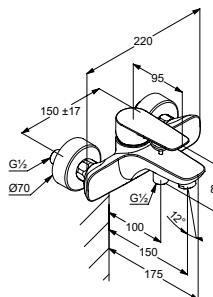

DIANA S200 Aufputz Wannenfüll- und Brausemischer
wandmontage, Durchflussmenge Wanne: 21,4 l/min bei 3 bar und Brause 18,4 l/min bei 3 bar, Luftsprudler M24 x1, Keramik-Kartusche mit Heißwasserbegrenzung, automatische Umstellung Brause/Wanne, verchromt, (DI401440500) 199,- €