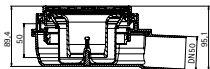

Bodenablauf DN 40 waagrecht
reversibel,
Anschlusswert 36 l/min,
mit Geruchsverschluss,
Sperrwasserhöhe 27 mm,
(DI248018905) 119,- €