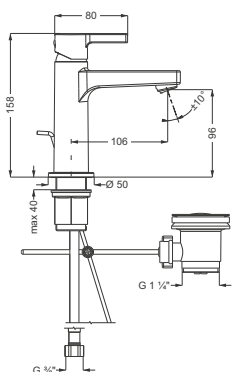

DIANA L100

Armaturen verchromt und Schwarz matt

DIANA L100 Waschtischmischer S-Size

Auslaufhöhe 96 mm, SoftEmotion-Keramikkartusche, Ausladung 106 mm,

mit Ablaufgarnitur,
verchromt, (DI406010500) 197,- €

ohne Ablaufgarnitur,
verchromt, (DI406011500) 183,- €
Schwarz matt, (DI406011530) 247,- €