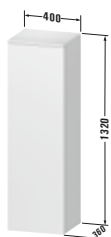

Halbhochschranke

Ausstattung	1 Tür, 3 Glasfachböden Türanschlag links	1 Tür, 3 Glasfachböden Türanschlag rechts
Höhe mm	1320	1320
Tiefe mm	360	360
Breite mm	400	400
DIANA Art.-Nr.	(DI086209011...)	(DI086209012...)
Preis	764,- €	764,- €