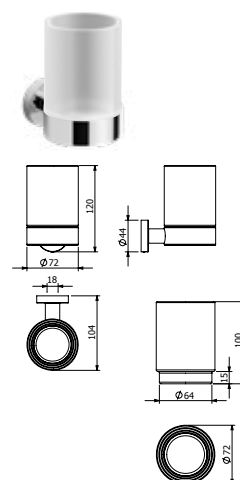

DIANA M200 Wand-Glashalter und
Seifenhalter

verchromt,
(DI602022500) 35,20 €
Schwarz matt,
(DI602022530) 43,60 €

dazu passend
DIANA M200 Kristallglas
matt, (DI602022) 22,50 €

DIANA M200 Handtuchhaken
mit Rosette,

verchromt,
(DI602360500) 29,40 €
Schwarz matt,
(DI602360530) 33,80 €