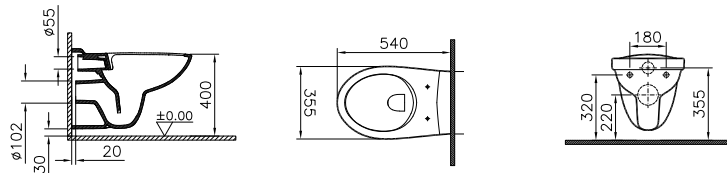

DIANA O100
Tiefspül-Wand-WC spülrandlos,
Ausladung 540 mm,
(DI000502001) 196,- €