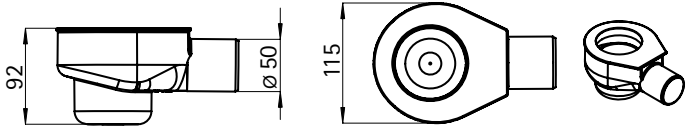

Ablauf Standard
senkrecht