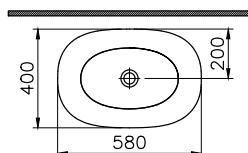

DIANA L300 Aufsatzschale freistehend, rechteckig
460 x 405 x 145 mm, ohne Hahnloch, ohne Überlaufloch,
inklusive Ablaufventil starr mit Keramik-Ablaufstopfen
Weiß-clean, (DI006725201) 556,- €

DIANA L300-White Aufsatzschale
Weiß matt clean, (DI006725043) 568,- €
DIANA L300-Black Aufsatzschale
Schwarz matt clean, (DI006725042) 600,- €