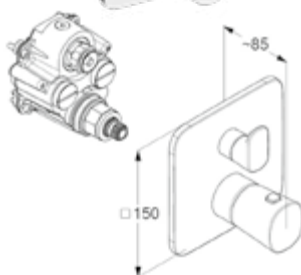

DIANA S200-Neu Unterputz Wannenfüll- und Brausethermostat
für Unterputzkörper DIANA-Neu SLIM.BOXX, Wandmontage, Feinbauset mit Funktionseinheit, mit Keramik-Absperrventil als Drehventil 90°/90°, Temperaturwählgriff mit Heißwassersperre 40°C, inkl. optionalem Temperaturbegrenzer auf 43°C, Durchflussmenge Wanne bei 3 bar 28 l/min., Durchflussmenge Brause bei 3 bar 24 l/min., mit integrierten Rückflussverhinderern verchromt, (DI432551500) 528,- €

NEU