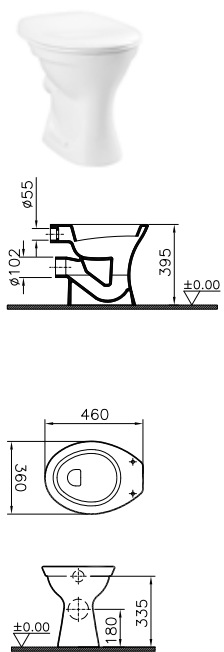

DIANA O100
Flachspül-Stand-WC**
mit waagrechtm Abgang,
Ausladung 460 mm,
(DI000605001) 89,80 €