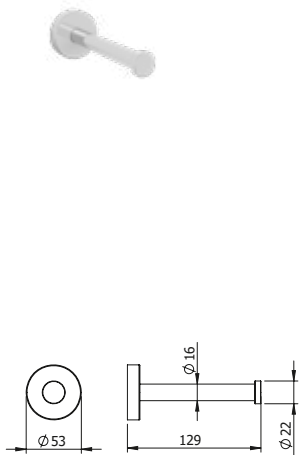

DIANA O100 Reservepapierhalter
verchromt,
(DI601612500) 24,40 €