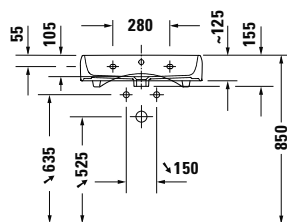

DIANA L200

Keramik

DIANA L200 Aufsatzbecken
ohne Hahnloch, ohne Überlauf, geschliffen,
Weiß-clean, 600 x 400 mm, (DI005212201) 404,- €