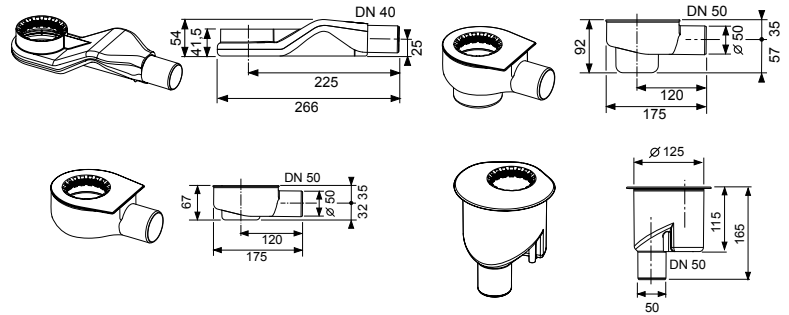

DIANA M100 Ablaufkörper

	DI-Nummer, Preis
Ablauf superflach DN 40, Auslauf seitlich, Ablaufleistung 0,5 l/s	(DI249000902) 56,60 €
Ablauf flach DN 50 Auslauf seitlich, Ablaufleistung 0,7 l/s	(DI249000900) 51,10 €
Ablauf norm DN 50 Auslauf seitlich, Ablaufleistung 0,8 l/s	(DI249000901) 51,10 €
Ablauf senkrecht DN 50 Auslauf senkrecht, Ablaufleistung 1,3 l/s	(DI249000905) 71,10 €

Designabdeckungen

Für die DIANA M100 Duschrinne sind Designabdeckungen in Längen von 700 bis 1200 mm in verschiedenen Ausführungen in Edelstahl oder für Fliesenböden erhältlich. Die Edelstahlroste gibt es in unterschiedlichen Designs, glänzend poliert, matt gebürstet oder schwarz beschichtet.