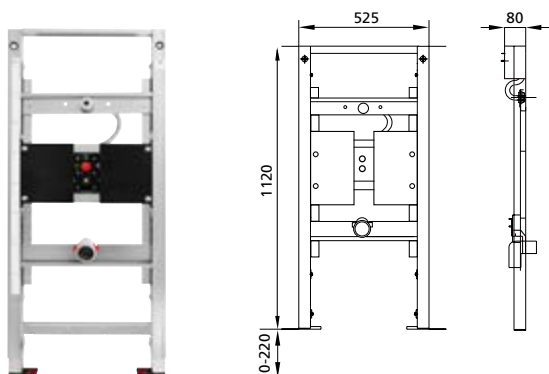

DIANA Leichtbauelemente für Urinal

Bauhöhe 112–125 cm, Universal mit Burda-Rohbauset für Flowtronik,
(DI061400) 330,- €

Verwendungszwecke

- Für Trockenbau
- Zum Einbau in teil- oder raumhohe Vorwandinstallationen
- Zum Einbau in raumhohe Installationswände
- Zur Montage von Urinalen
- Zum Einbau von Burda Flowtronik Urinalauslösungen
- Für Fußbodenaufbauten 0–22 cm

Eigenschaften

- Selbsttragender sendzimirverzinkter und schallentkoppelter Stahlrahmen 48 mm
- Fußstützen verzinkt, verstellbar 0–22 cm
- Kunststofffüße drehbar, Tiefe passend zum Einbau in U-Profil UW 50 und UW 75
- Elementhöhe auf Urinal anpassbar
- Universelles UP-Gehäuse für Burda Flowtronik
- Anschlussklemme für Elektroanschluss im UP-Gehäuse
- Wasseranschluss am UP-Gehäuse
- Absperrventil mit Drossel, vormontiert
- Bauschutz für Serviceöffnung
- Spülschlauch flexibel
- Befestigung für Zulauf DN 32 mm höhenverstellbar
- Anschlussbogen werkzeuglos montierbar
- Befestigung Anschlussbogen schallgedämmt
- Urinalbefestigung M8, breiten- und höhenverstellbar
- Traversen höhenverstellbar

B/H/T 525/1120-1250/80 mm

NEU

DIANA-Neu Santo WCE Komplettbausatz für WWC

mit UP-Spülkasten Geberit Sigma für Betätigung von vorne,
für 2-Mengen-Spülung B/T 525/160 mm (mit Ablauf)
H 1080 mm mit Geberit Sigma SPK (optional mit Einwurf für Reinigungswürfel)
H 1080 mm, mit Ablauf, (DI060161) 447,- €
H 850 mm mit Geberit Omega SPK (optional mit Einwurf für Reinigungswürfel)
(DI060163) 656,- €

Verwendungszwecke

- Für Trockenbau
- Zum Einbau in teilhohe Vorwandinstallation
- Für Wand-WCs mit Anschlussmaßen nach DIN EN 33:2011-11
- Für Wand-WCs mit Ausladung bis 62 cm geeignet
- Für 1-Mengen-, 2-Mengen- oder Spül-Stopp-Spülung
- Für Fußbodenaufbauten 0–22 cm