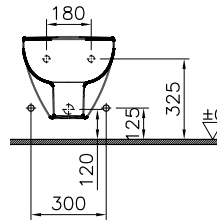

DIANA S100

Keramik, Urinale und Kompakt-Keramik

DIANA S100 Wand-Bidet