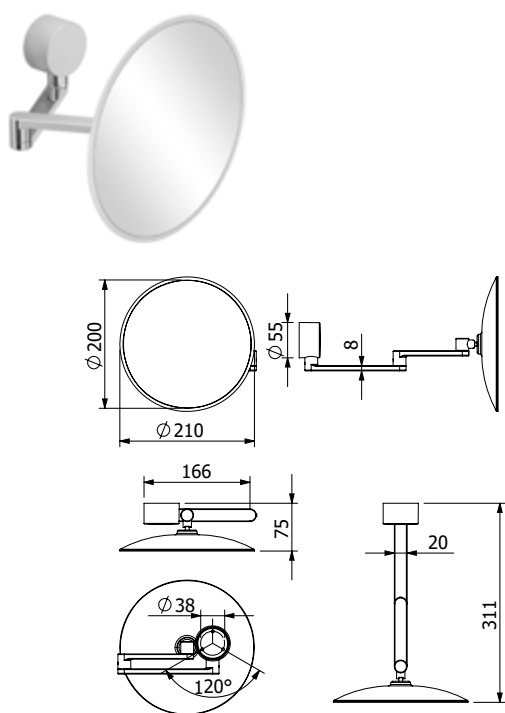

DIANA S100 Kosmetikspiegel
unbeleuchtet, 5-fache Vergrößerung, mit Gelenkarm,
modernes Design, stabile Gelenkarme,
(DI668005500) 186,- €