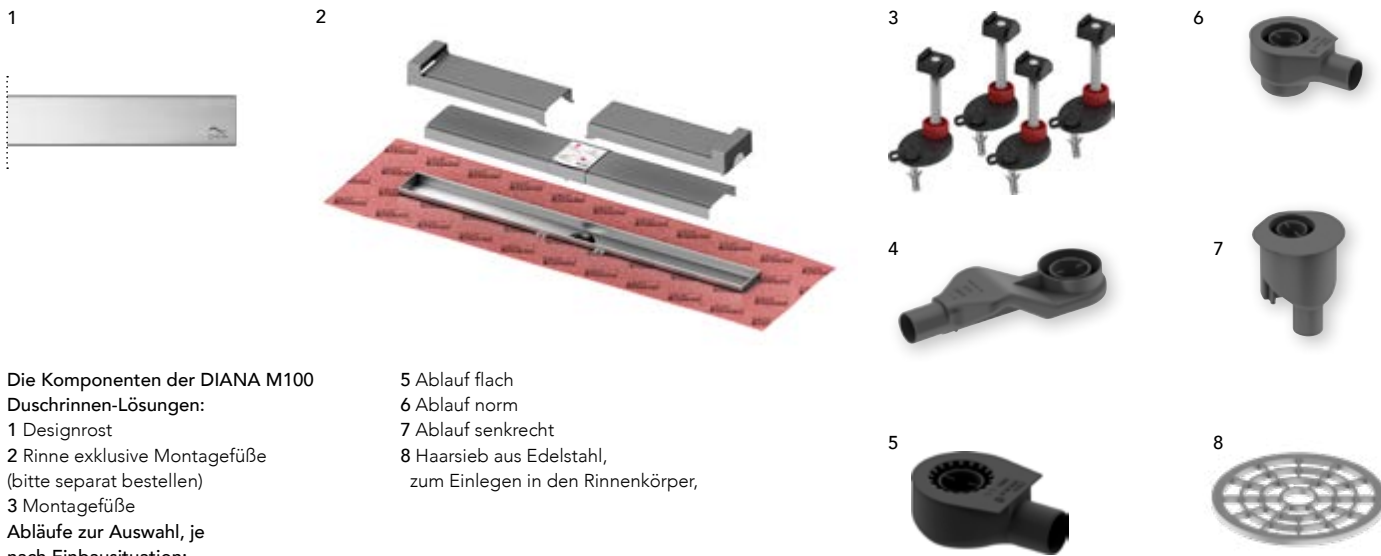

Die Komponenten der DIANA M100

Duschrinnen-Lösungen:

- 1 Designrost
- 2 Rinne exklusive Montagefüße (bitte separat bestellen)
- 3 Montagefüße
- Abläufe zur Auswahl, je nach Einbausituation:
- 4 Ablauf superflach

- 5 Ablauf flach
- 6 Ablauf norm
- 7 Ablauf senkrecht
- 8 Haarsieb aus Edelstahl, zum Einlegen in den Rinnenkörper,