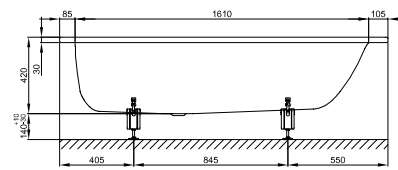

mit Überlauf am Fußende
1800 x 800 mm