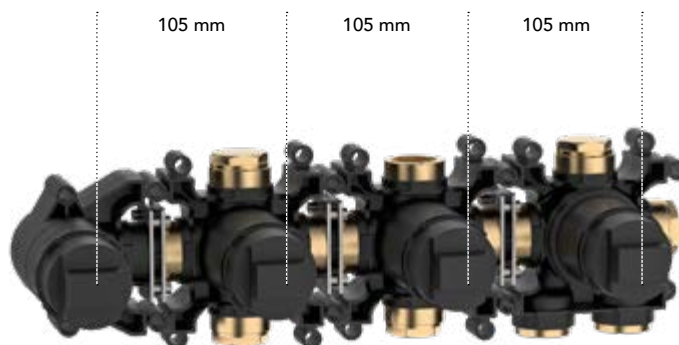

Schallentkoppelte Montage

Keine störende Schallübertragung auf Wände oder Mauerwerk.

Immer Im Richtigen Stichmass

Der einbeitliche DIANA L200 Mittenabstand von 105 mm ist vorkonfiguriert und ermöglicht so eine konsequente Gestaltung.