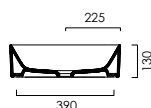

DIANA L500 Doppel-Waschtisch

1500 x 500 x 160 mm, Weiß-clean, mit Überlaufabdeckung verchromt, geeignet zur Wandmontage und wandbündige Aufsatzmontage, unterbaufähig, 2 Hahnlöcher durchgestochen, (DI005072201) 1.690,- € ohne Hahnloch, für 6 Hahnlöcher vorgestanzt, (DI005076201) 1.690,- €