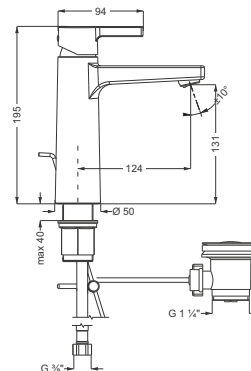

DIANA L100 Waschtischmischer L-Size

Auslaufhöhe 131 mm, SoftEmotion-Keramikkartusche, Ausladung 124 mm,

mit Ablaufgarnitur,
verchromt, (DI406014500) 243,- €
Schwarz matt, (DI406016530) 328,- €

ohne Ablaufgarnitur,
verchromt, (DI406015500) 229,- €
Schwarz matt, (DI406015530) 309,- €