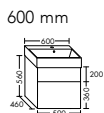

Waschtischunterschänke zu Fremdkeramik

Passend zu

Breite WT 450 mm
Alle WTU:
Beidseitiger
Front-
überstand
15 mm