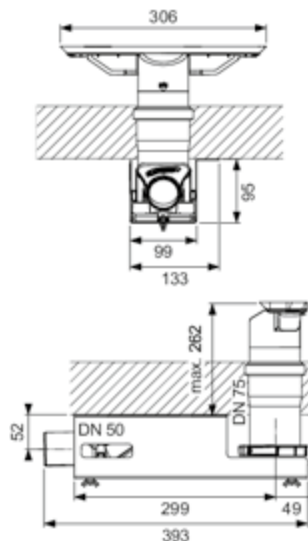

DIANA S100-Neu Duschprofil

	Länge	Artikel-Nummer, Preis
Edelstahl gebürstet	1100 mm	(DI249010110) 363,- €
	1600 mm	(DI249010160) 588,- €

Bestehend aus

ablängbares Duschprofil mit innerem Gefälle zur Verbesserung des Wasserabflusses und Selbstreinigungseffektes, Duschprofil kürzbar bis auf ≥ 600 mm, Duschprofil aus Edelstahl Werkstoff 1.4301 (304), Profilstützen zur Ausrichtung des Profils, für eine einfache Installation und einen kraftschlüssigen Verbund mit dem Fliesenkleber, für Bodenbeläge von 8-16 mm (inkl. Kleberbett) und für Wandbeläge von 8-23 mm (inkl. Kleberbett), zum Einbau an der Wand (wandbündig), Justierscheibe zur passgenauen Ausrichtung des Duschprofils und Verbindungsstück zu einem DIANA S100 Ablauf, inklusive Schallschutzstreifen, Endkappen (links und rechts) beiliegend zur optionalen Nutzung, inklusive Verglasungsklotzchen zum Ausrichten

DIANA S100-Neu Ablauf
DN 40, mit Befestigung und Aufsatz,
Ablaufleistung 0,6 l/s (DI249010901) 291,- €