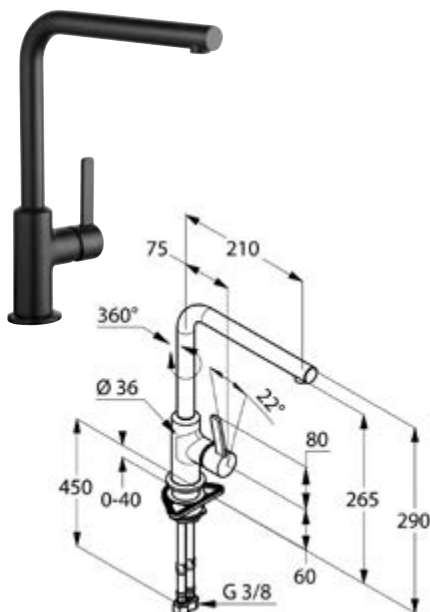

DIANA K600-Black Spültisch-Einhandmischer mit seitlicher Betätigung mit seitlichem Hebel, schwenkbarem Auslauf, Strahlregler M18x1, hoher Auslauf 290 mm, Schwarz matt (DI426100530) 371,- €