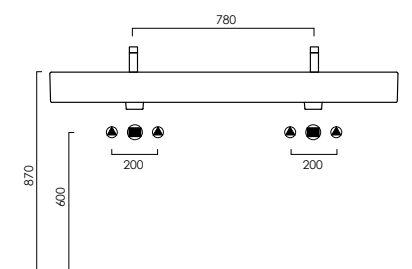

DIANA L500 Doppel-Waschtisch

1200 x 470 x 160 mm, Weiß-clean, mit Überlaufabdeckung verchromt, geeignet zur Wandmontage und wandbündige Aufsatzmontage, unterbaufähig, 2 Hahnlöcher durchgestochen, (DI005062201) 1.152,- € ohne Hahnloch, für 6 Hahnlöcher vorgestanzt, (DI005066201) 1.152,- €