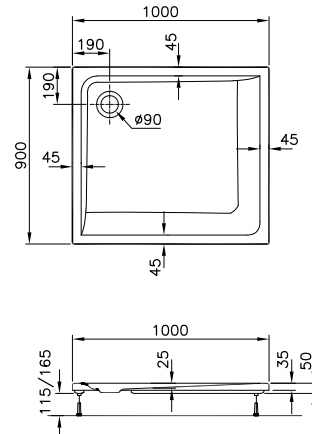

DIANA M100 Acryl-Rechteck-Duschwanne
Weiß, 1000 x 900 mm,
Tiefe 35 mm, Ablaufloch 90 mm,
(DI225017001) 450,- €