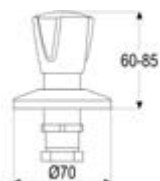

DIANA O100 Sichtbare Teile
für alle Unterputzventile warm,
verchromt,
(DI407564500) 36,10 €