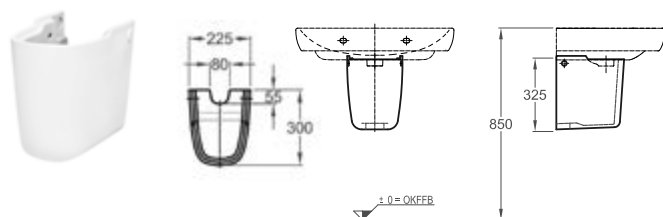

DIANA M100 Halbsäule groß
für Waschtische, (DI002018001) 112,- €