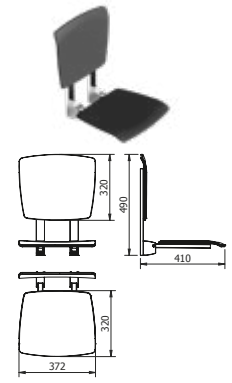

DIANA C100 Wandklappsitz**
verchromt, mit Rückenlehne, Ausladung 408 mm, weiße Sitzfläche, (DI617340501) 643,- €
schwarze Sitzfläche, (DI617340547) 643,- €
Befestigungsset separat bestellen