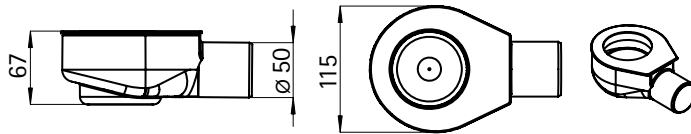

Ablauf flach
(DI249000900) 51,10 €

Ablauf norm
(DI249000901) 51,10 €