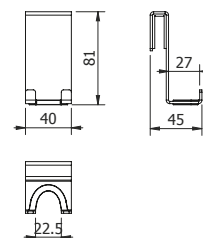

DIANA Halter
für Glas-Abzieher zum Einhängen
verchromt, für 6, 8 oder 10 mm
Glasstärke, auch für Nassrasierer
geeignet, (DI606582500) 29,30 €