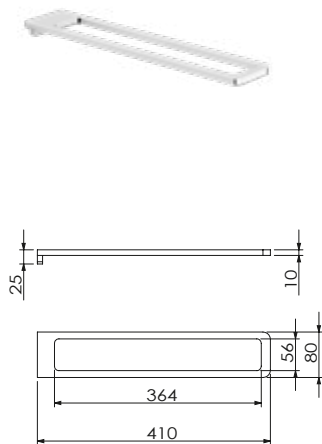

DIANA L100 Handtuchhalter
starr, 410 mm, verchromt,
(DI600314500) 105,- €