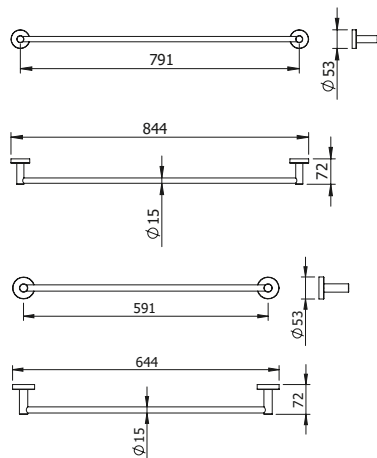

DIANA O100

Accessoires

DIANA O100 Seifenspender
mit Kristallglasbehälter matt,
(DI601212500) **69,90 €**

Ersatzseifenspenderglas matt,
(DI601214) **34,10 €**

Ersatzseifenspenderpumpe,
verchromt (DI601215) **19,30 €**

DIANA O100 Seifenhalter
verchromt,
(DI601002500) **29,40 €**

passende Kristallseifenschale matt,
(DI601062) **16,40 €**

DIANA O100 Glashalter
verchromt, (DI601002500) **29,40 €**

dazu passendes Kristallglas
matt, (DI601012) **14,80 €**

DIANA O100 Glasablage
verchromt, Ablagekonsolen (Paar),
ohne Kristallglasablage,
(DI601102500) **30,- €**

dazu passende
Kristallglasablage matt,
450 × 120 × 8 mm, (DI601108) **35,- €**
600 × 120 × 8 mm, (DI601109) **42,70 €**