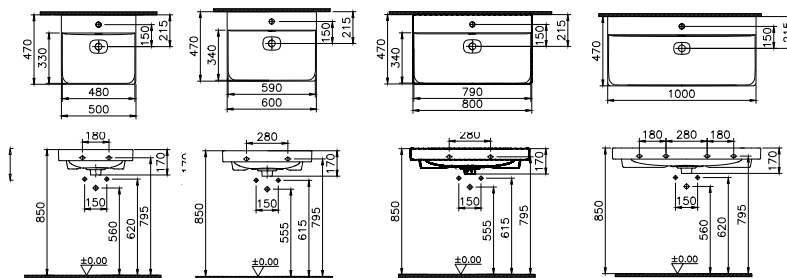

DIANA L100

Keramik

DIANA L100 Waschtisch

mit Hahnloch und Überlauf inkl. Ablaufgarnitur, Weiß-clean,

500 x 470 x 170 mm, (DI004100201) 229,- €

600 x 470 x 170 mm, (DI004102201) 274,- €

800 x 470 x 170 mm, (DI004104201) 385,- €

1000 x 470 x 170 mm, (DI004106201) 473,- €

mit 2 Hahnöcher,

1200 x 470 x 170 mm, (DI004108201) 837,- €