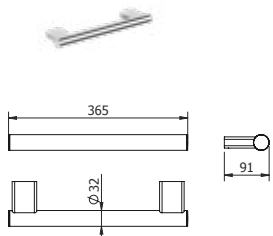

DIANA C100

Accessoires

DIANA C100 Haltegriff
verchromt, gerade,
365 mm, (DI617003500) 142,- €