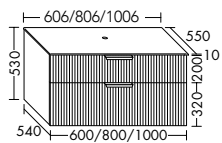

DIANA M700

Waschtischunterschranke

inkl. Konsolenplatte 10 mm Höhe

Ausstattung	Typ-Nr.	Maße	DIANA Art.-Nr.	Preis
Konsolenplatte 1 Beckenausschnitt		Höhe mm 530		
	SHID...	Tiefe mm 550		
Waschtischunterschrank – 1 Schublade oben mit Siphonausschnitt – 1 Auszug unten	...060 ...080 ...100	Breite mm 606 806 1006	DI08491301... DI08491302... DI08491303...	1.270,- € 1.401,- € 1.442,- €