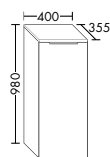

DIANA M400 Badmöbel

DIANA M400 Hochschränke und Halbhohe Schränke

Ausstattung	Typ-Nr.	Maße	DIANA Art.-Nr.	Preis	
1 Tür		Höhe mm	980		
2 Glaseinlegeböden		Tiefe mm	355		
1 Abdeckplatte in Frontfarbe	UHZT...	Breite mm	400	DI084168...	465,- €
	...040 L		400	DI084171...	465,- €