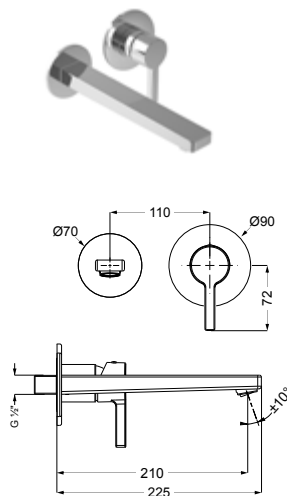

DIANA L100 Unterputz 2-Loch Wand-Waschtischmischer
Ausladung 210 mm, Feinbauset zum Aufsatz auf Wand-Waschtisch Universal Einbaukörper, Montage des Auslaufs wahlweise links / rechts / unten möglich, SoftEmotion-Keramikkartusche, Armaturenblende Ø 90 mm, Auslaufblende Ø 70 mm, gerader Auslauf Ausladung 210 mm, für Unterputz-Einbaukörper DI406100,

verchromt, (DI406103500) 411,- €
Schwarz matt, (DI406103530) 574,- €