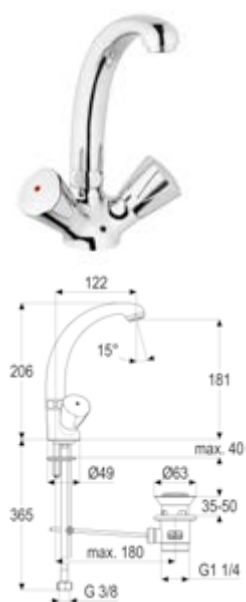

DIANA O100 2-Griff
Waschtischarmatur
Gußauslauf 120 mm, Auslaufhöhe
181 mm, mit Ablaufgarnitur, verchromt,
(DI407122500) 259,- €

DIANA O100 2-Griff
Waschtisch-Schwenkarmatur
Rohrauslauf 145 mm, Auslaufhöhe
134 mm, mit Ablaufgarnitur, verchromt,
(DI407112500) 180,- €