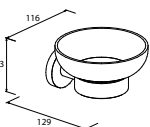

DIANA L200 Seifenhalter

verchromt,
(DI600812500) 78,10 €
Schwarz matt,
(DI600812530) 95,- €
Edelstahlfinish,
(DI600812730) 95,- €

DIANA L200 Seifenschale
Glas, Weiß matt, (DI600812) 31,- €