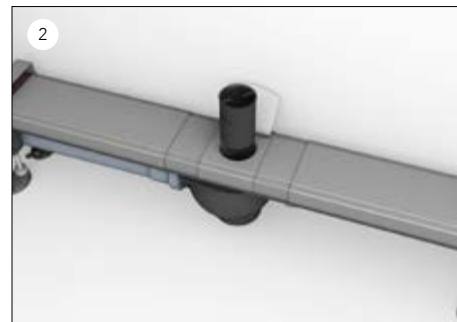

Dichtigkeitsprüfung durch den Installateur: In die Öffnung des Rohbauschutzes wird das Tauchrohr eingesetzt...