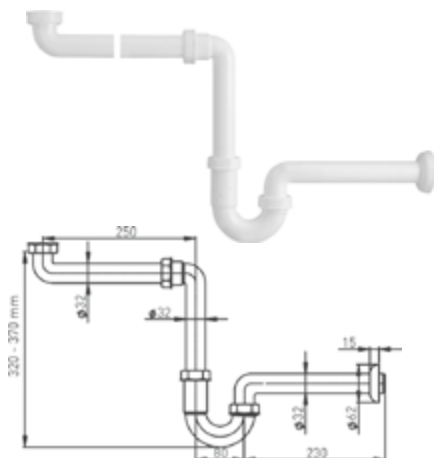

DIANA Raumspar-Röhrengeruchverschluss

1 1/4" x 32 mm, ohne Schlauchverschluss, Weiß, (DI481055502) 20,20 €