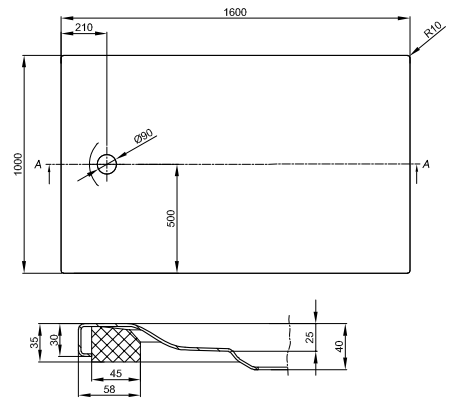

DIANA L400-Neu Stahl-Duschwannen
1400 x 1000 x 25 mm,
Weiß, (DI232019001) 1.162,- €
Snow, (DI232019600) 1.162,- €
Flax, (DI232019610) 1.162,- €

DIANA L400-Neu Stahl-Duschwannen
1600 x 1000 x 25 mm,
Weiß, (DI232022001) 1.330,- €
Snow, (DI232022600) 1.330,- €
Flax, (DI232022610) 1.330,- €