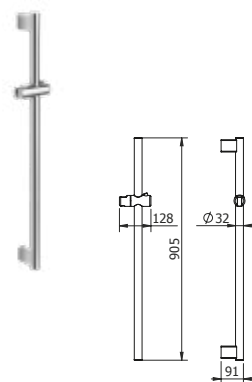

DIANA C100 Winkelgriff
verchromt, 135°, Ausführung links,
(DI617071500) 275,- €

DIANA C100 Brausestange
verchromt, und Haltegriff,
mit Duschgleitschieber,
905 mm,
(DI617229500) 266,- €