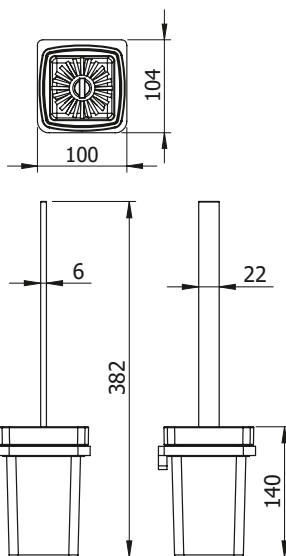

DIANA L100 Wand-Bürstengarnitur

Glasbehälter Weiß matt,

Halterung verchromt,
(DI600660500) 117,- €

Halterung Schwarz matt,
(DI600660530) 141,- €

Ersatzbürste komplett, (DI605965) 31,- €

Ersatzbürstenkopf, (DI605966) 10,90 €

Ersatzbürstenglas, (DI605967) 36,80 €

DIANA L100 Duschkorb
gerades Modell

verdeckte Befestigung, abnehmbar,
verchromt,
(DI600501500) 109,- €

DIANA L100 Duschkorb Eckmodell
verdeckte Befestigung, abnehmbar,

Edelstahl hochglanz,
(DI600500500) 103,- €
Schwarz matt,
(DI600500530) 135,- €