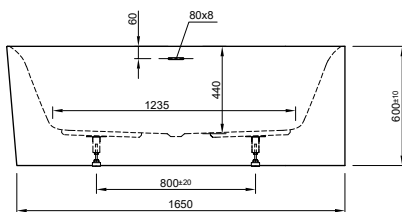

DIANA L200

Acrylwannen, freistehend und wandgebunden

DIANA L200 Acrylwanne Oval Corner links

1700 x 750 x 600 mm, Nutzinhalt ca. 193 Liter, Schlitz-Überlauf, verchromt, Weiß, (DI206112100001) 2.792,- €