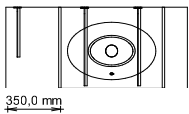

Waschtischkonsole L- Form

inkl Stellschraube vorne, inkl. Befestigungsmaterial,
Waschtischplatte muss mind. 500 mm und max.
650 mm tief sein

Höhe mm	180
Tiefe mm	470
Breite mm	30
DIANA Art.-Nr.	(DI08360401...)
Preis	125,- €

Waschtischkonsole O- Form

inkl. Befestigungsmaterial, Waschtischplatte
muss mind. 500 mm und max. 650 mm tief sein,
Befestigungssteg oben Schwarz lackiert (auch bei
verchromter Ausführung)

Höhe mm	200
Tiefe mm	480
Breite mm	20
DIANA Art.-Nr.	(DI08360501...)
Preis	156,- €

Hinweis: Für eine Konstruktion ohne Waschtischunterschranke ODER einem Überstand der Platte über 300 mm ohne Unterschrank muss eine zusätzliche Konsole bestellt werden.