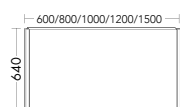

DIANA L500 Leuchtspiegel mit vertikaler LED-Beleuchtung