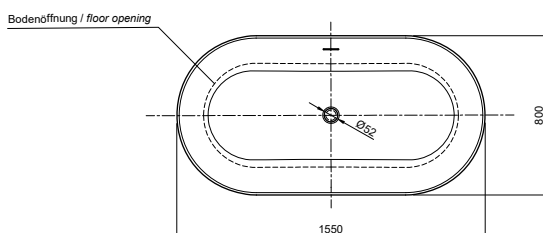

DIANA L200 Acrylwanne Oval XS, freistehend

1550 x 800 x 600 mm, Nutzinhalt ca. 200 Liter, Schlitz-Überlauf, verchromt, Weiß, (DI206111000001) 2.841,- €