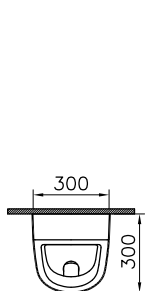

DIANA S100 Urinal
Zulauf von oben mit Spülrand, Abgang nach hinten, mit verdeckter Befestigung, (DI001910001) 273,- €