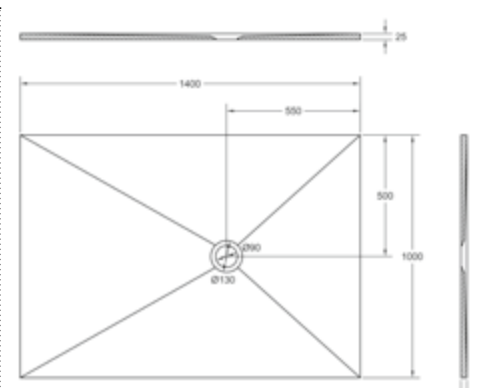

DIANA M300 Mineralguss Duschwanne
glatt, Weiß, 1400 x 1000 mm,
Tiefe 25 mm, Ablaufloch 90 mm,
(DI226344001) 833,- €

DIANA M300 Edelstahlgitter
glatt, Weiß, (DI226390913) 92,50 €

Bade- & Duschwannen
Duschrinnen & -Plätze