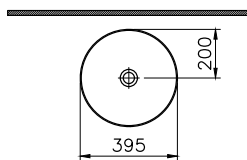

DIANA L300
Keramik