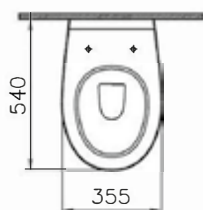

DIANA C100 Tiefspül-Wand-WC
mit 60 mm mehr Sitzhöhe, Ausladung 540 mm,
mit Spülrand, (DI003553001) 523,- €