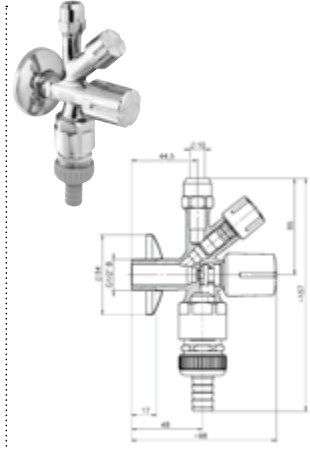

DIANA O100 Kombi-Eckventil
DVGW geprüft, mit Rückflussverhinde-
rer, Rohrbelüfter, Rosette und Schlauch-
verschraubung, poliert verchromt,
(DI407954500) 45,20 €