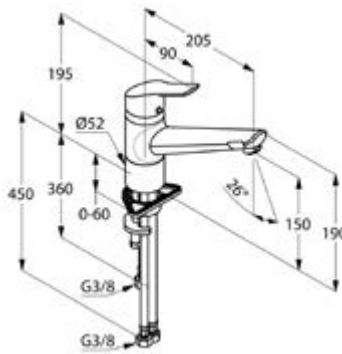

DIANA K500 Spültisch-Einhandmischer, Niederdruck
mit schwenkbarem Auslauf,
für drucklose Speicher,
verchromt,
(DI425105500) 265,- €