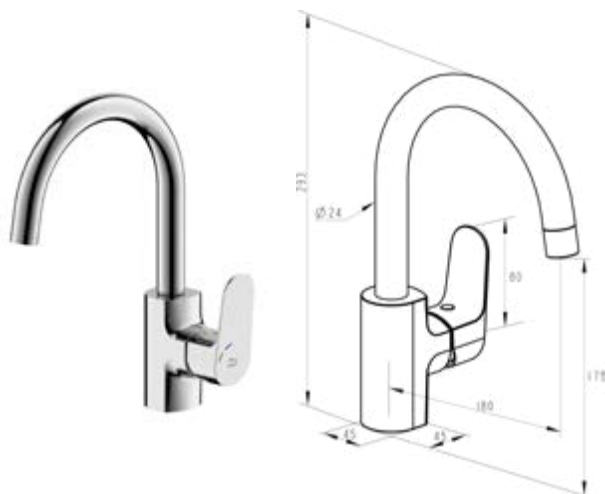

DIANA K100 Spültisch-Einhandmischer, Niederdruck

360 Grad schwenkbar, externer Perlator, Keramik Kartusche, Kaltstart, für Hahnlöcher zwischen 32 - 38 mm geeignet, vormontierte Flex Schläuche, nur für drucklose Warmwasserspeicher, inkl. Stabilisierungsplatte für dünne Edelstahlspülen, verchromt, (DI400735500) 137,- €