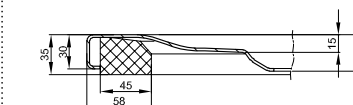

DIANA L400-Neu Stahl-Duschwannen

1000 x 1000 x 15 mm,
 Weiß, (DI232010001) 647,- €
 Snow, (DI232010600) 647,- €
 Flax, (DI232010610) 647,- €

Bade- & Duschwannen
 Duschrinnen & -Plätze

DIANA Abdichtungssets
 finden Sie auf Seite 282.