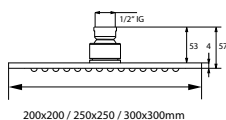

DIANA L300 Feinregen Kopfbrausen

eckig, extraflach, Ausführung in 4 mm (+/-0,5 mm) Aufbauhöhe, Brauseregen mit breitem Strahlbild, Kugelgelenk mit +/- 20° Drehwinkel, Feinregennoppen mit je 5 Mikroauslässen und Anti-Kalk-Ausrüstung, ohne Brausearm, umlaufender Edelstahlkern, Edelstahl spiegelpoliert (optisch wie verchromt)
200 x 200 mm, Durchfluss 15,5 l/Min*, (DI456042500) 253,- €
250 x 250 mm, Durchfluss 16 l/Min*, (DI456043500) 325,- €
300 x 300 mm, Durchfluss 17 l/Min*, (DI456044500) 441,- €