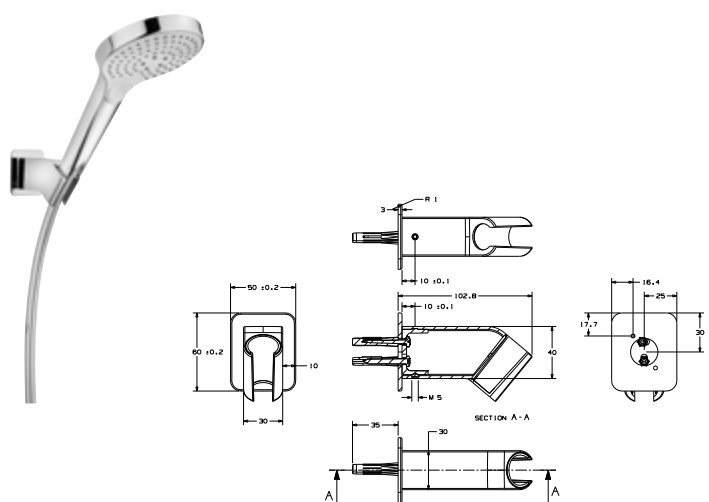

DIANA M100 Eco Wannen-Brauseset 120 mm 3S
Brauseregen, Weichstrahl-Gemischter Strahl mit
Drückknopf, Kalk Easy-Clean, Brausehalter aus Metall,
Brauseschlauch 1250 mm
(DI455423500) 159,- €

DIANA Abdichtungssets
finden Sie auf Seite 282.