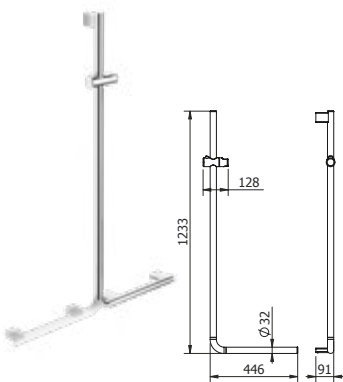

DIANA C100 Haltegriff
verchromt, gerade,
mit Mittelkonsole, 865 mm,
(DI617014500) 210,- €

DIANA C100 Haltegriff 90°
verchromt, mit Brausestange und
Duschgleitschieber links und rechts
montierbar, Einhängelklappsitz möglich,
446 x 1233 mm, (DI617200500) 505,- €