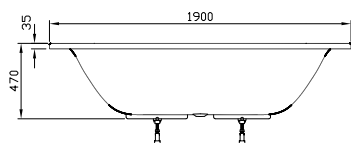

DIANA M100 Acryl-Oval-Einbauwanne
Weiß, 1900 x 800 mm, Nutzinhalt ca. 270 Liter,
(DI205052001) 883,- €