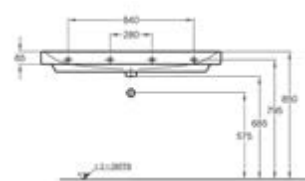

DIANA M100 E Waschtisch eckig
1200 x 480 mm, mit 1 Ab- und Überlaufloch,
(DI002075...) 593,- €