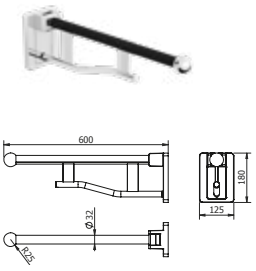

DIANA C100 Stützklappgriff*
verchromt, mit schwarzem Polster, Papierhalter aufrüstbar, 600 mm, (DI617264547) 713,- €
700 mm, (DI617265547) 754,- €
850 mm, (DI617266547) 814,- €