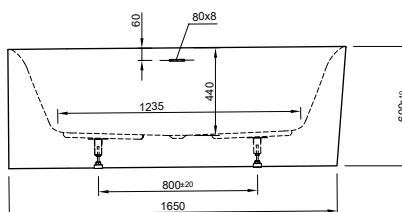

DIANA L200 Acrylwanne Oval Corner rechts

1700 x 750 x 600 mm, Nutzinhalt ca. 193 Liter, Schlitz-Überlauf, verchromt, Weiß, (DI206112200001) 2.792,- €