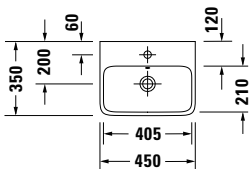

DIANA L200 Handwaschbecken
mit Hahnloch, mit Überlaufloch,
Weiß-clean, 500 x 420 mm, (DI005200201) 330,- €