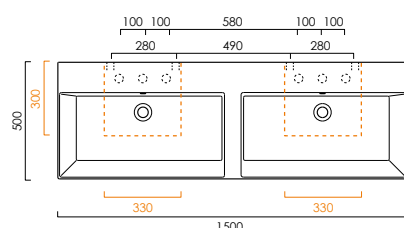

DIANA L500 Doppel-Waschtisch

1200 x 470 x 160 mm, Weiß-clean, mit Überlaufabdeckung verchromt, geeignet zur Wandmontage und wandbündige Aufsatzmontage, unterbaufähig, 2 Hahnlöcher durchgestochen, (DI005062201) 1.152,- € ohne Hahnloch, für 6 Hahnlöcher vorgestanzt, (DI005066201) 1.152,- €