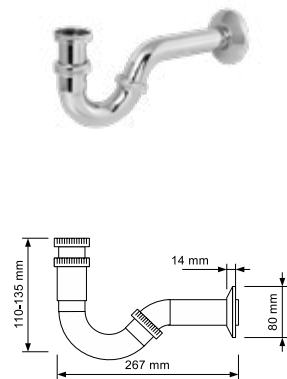

DIANA M Flaschengeruchverschluss 1 1/4\"/>

DIANA M Bidetgeruchverschluss Standard Metall, Geruchsverschluss mit Wandrosette 80 x 14 mm, leichter Zuschnitt da entsprechende Teile aus Messing, verchromt, (DI481207500) **25,- €**