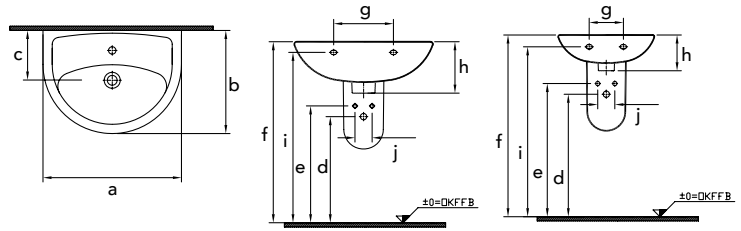

DIANA O100 Keramik