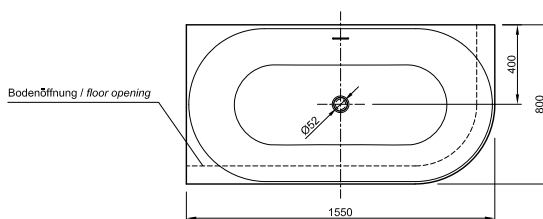

DIANA L200 Acrylwanne Oval XS Corner rechts
1550 x 800 x 600 mm, Nutzinhalt ca. 225 Liter, Schlitz-Überlauf, verchromt,
Weiß, (DI206114200001) 2.872,- €

DIANA Abdichtungssets
finden Sie auf Seite 282.

Bade- & Duschwannen
Duschrinnen & -Plätze