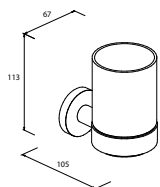

DIANA L200-Steel Wand-Bürstengarnitur
Edelstahlfinish

DIANA L200-Black Badetuchstange
Schwarz matt

DIANA L200-Steel Papierhalter
mit Deckel
Edelstahlfinish

DIANA L200

Accessoires in Chrom und Schwarz matt