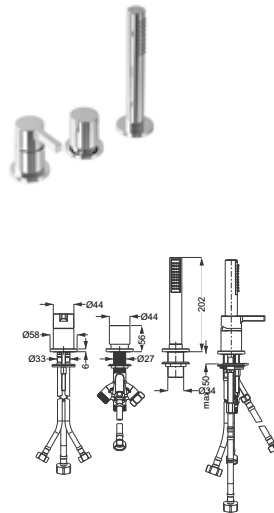

verchromt, (DI406104500) 421,- €
Schwarz matt, (DI406104530) 588,- €

DIANA L100 Bidet-Einhandmischer mit Ablaufgarnitur, SoftEmotion-Keramikkartusche, Auslaufhöhe 101 mm, Ausladung 121 mm,

verchromt, (DI406210500) 256,- €
Schwarz matt, (DI406210530) 344,- €