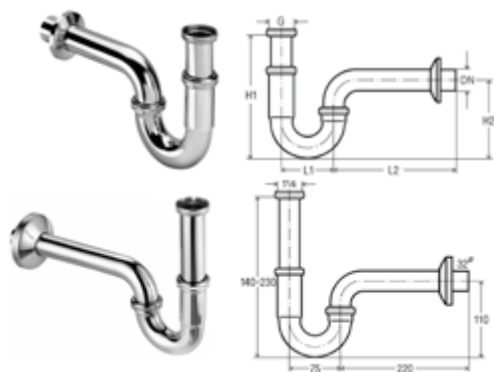

DIANA Röhrengeruchverschluss

1 1/4 x 32, verchromt
L1 75, L2 170, H1 140-190, H2 110
(DI481060500) 31,80 €