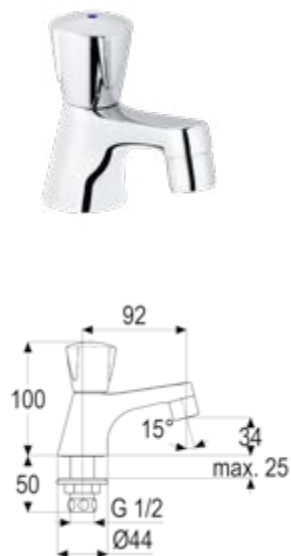

DIANA O100 Spültisch-Wandventil
Schwenkauslauf 200 mm, G 1/2"
kalt, verchromt,
(DI407751500) 92,50 €

DIANA O100 Standventil
verchromt,
(DI407050500) 65,60 €

DIANA O100 Standschwenkventil
verchromt,
(DI407032500) 97,40 €

A	B	C	D
G 1/2"	54	35-80	81
(DI407522)	36,80 €		
G 3/4"	58	35-80	80
(DI407523)	59,90 €		
G 1"	80	40-85	84
(DI407524)	102,- €		

A	B	C	D
Ø 15	65	35-85	78
(DI407532)	39,10 €		
Ø 18 mm	75	40-90	84
(DI407533)	52,30 €		
Ø 22 mm	90	40-95	91
(DI407534)	74,70 €		

DIANA O100 Unterputzventil
mit Lötanschluss

DIANA O100 Oberteil
3/8" (DI407781) 12,50 €
1/2" (DI407782) 12,30 €