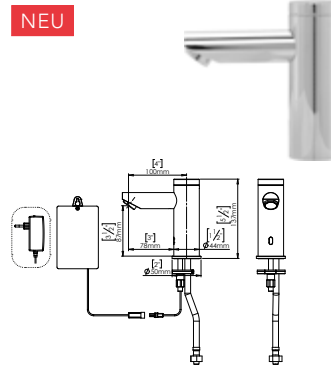

DIANA O200-Neu Elektronische Waschtischarmatur
Kaltwasser, berührungslos
IR-Sensor Armatur, für kaltes und vorgemischtes Wasser, vandalensichere Ganzmetall-Ausführung mit internem Magnetventil, Auslaufhöhe 87 mm, Ausladung 100 mm, Flexible Anschlusschläuche G3/8 AG x 450 mm, Stromversorgung: Batteriebetrieb 6x1,5V AA Batterien, Netzbetrieb 9 V (Stecker-Netzteil 100-240 V 50-60 Hz), programmierbare Sensoreinstellungen: Sensorbereich selbstjustierend 120 mm (30-160 mm), Hygienespülung: 24 Stunden, chrom, Batteriebetrieb, (DI445055500) 417,- €
Netzbetrieb, (DI445056500) 417,- €

NEU