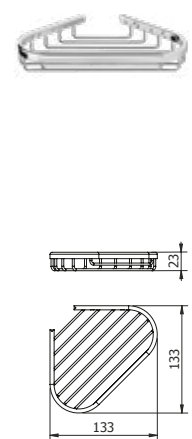

DIANA O100 Eckseifenkorb
verchromt,
(DI601505500) 29,30 €

DIANA S100, M100 Kosmetikspiegel

Die digitale Serienübersicht
finden Sie über diesen QR-Code.
qr.diana-bad.de/Kosmetikspiegel

DIANA S100 Kosmetikspiegel
unbeleuchtet, 5-fache Vergrößerung, mit Gelenkarm,
modernes Design, stabile Gelenkarme