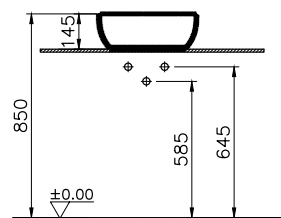

DIANA L300
Keramik