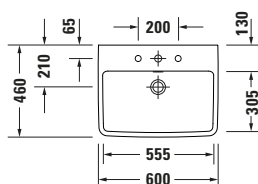

DIANA M200 Waschtisch
mit Hahnloch, mit Überlaufschlitz,
Weiß, 600 x 460 mm, (DI005302...) 165,- €