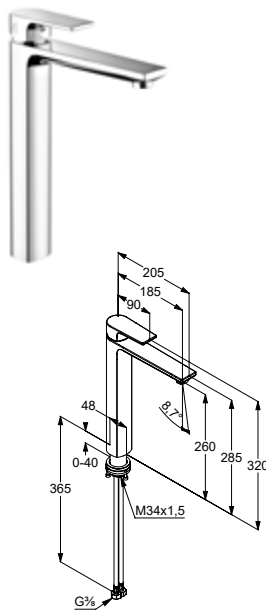

DIANA M100 Unterputz 2-Loch
Wand-Waschtischmischer
Feinbauset, für Unterputz Einbaukörper DI405120, Strahlregler M24, Durchfluss: 5,0 l/min bei 3 bar, fester Auslauf, verchromt, 180 mm Ausladung, (DI405132500) 209,- € 230 mm Ausladung, (DI405133500) 222,- €