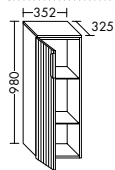

DIANA M700

Halbhohe Schränke

Ausstattung	Typ-Nr.	Maße	DIANA Art.-Nr.	Preis
– 1 Tür – 2 Glaseinlegeböden – inkl. Abdeckplatte		Höhe mm 980		
	UHFV...	Tiefe mm 325		
	...035 L ...035 R	Breite mm 352 352	DI08490301... DI08490302...	591,- € 591,- €