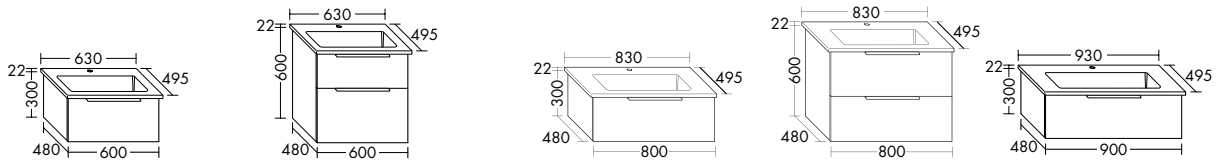

**DIANA M500 Keramik-Waschtische
inkl. Waschtischunterschrank**

Ausstattung	Keramik-Waschtisch Beckenmaß 518 x 291 mm Muldentiefe: 120 mm Waschtischunterschrank 1 Auszug mit Siphonausschnitt und Inneneinteilung	Keramik-Waschtisch Beckenmaß 518 x 291 mm Muldentiefe: 120 mm Waschtischunterschrank 1 Auszug oben mit Siphonausschnitt und Inneneinteilung, 1 Auszug unten inkl. Raumsparsiphon	Keramik-Waschtisch Beckenmaß 568 x 291 mm Muldentiefe: 120 mm Waschtischunterschrank 1 Auszug mit Siphonausschnitt und Inneneinteilung	Keramik-Waschtisch Beckenmaß 568 x 291 mm Muldentiefe: 120 mm Waschtischunterschrank 1 Auszug oben mit Siphonausschnitt und Inneneinteilung, 1 Auszug unten inkl. Raumsparsiphon	Keramik-Waschtisch Beckenmaß 680 x 291 mm Muldentiefe: 120 mm Waschtischunterschrank 1 Auszug mit Siphonausschnitt und Inneneinteilung
Typ-Nr.	SFSI063	SFSJ063	SFSI083	SFSJ083	SFSI093
Höhe mm	322	622	322	622	322
Tiefe mm	495	495	495	495	495
Breite mm	630	630	830	830	930
DIANA Art.-Nr.	DI0846130...	DI0846131...	DI084686...	DI084689...	DI0846132...
Preis	1.093,- €	1.206,- €	1.204,- €	1.332,- €	1.276,- €