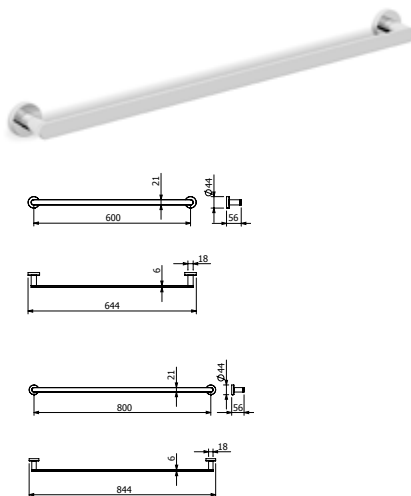

DIANA M200 Wand-Bürstengarnitur
Wandmodell mit Halter, mit Kristallglasbehälter matt
verchromt, (DI602670500) 113,- €
Schwarz matt, (DI602670530) 130,- €

DIANA M200 Badetuchhalter
verchromt,
600 mm, (DI602422500) 94,90 €
800 mm, (DI602423500) 110,- €

**DIANA M200
Badetuchhalter**
Schwarz matt,
600 mm, (DI602422530) 110,- €
800 mm, (DI602423530) 127,- €