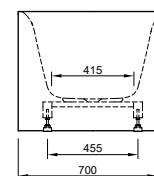

DIANA L200 Acrylwanne Oval, freistehend
1700 x 750 x 600 mm, Nutzinhalt ca. 193 Liter, Schlitz-Überlauf, verchromt,
Weiß, (DI206109000001) 2.811,- €

DIANA Abdichtungssets
finden Sie auf Seite 282.