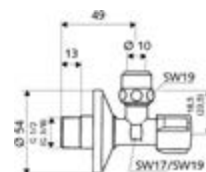

DIANA Eckventil 1/2"
mit Schubrosette, 1/2", verchromt,

mit selbstdichtendes Gewinde
(DI407801500) 16,- €

ohne selbstdichtendes Gewinde
(DI407800500) 15,- €

NEU