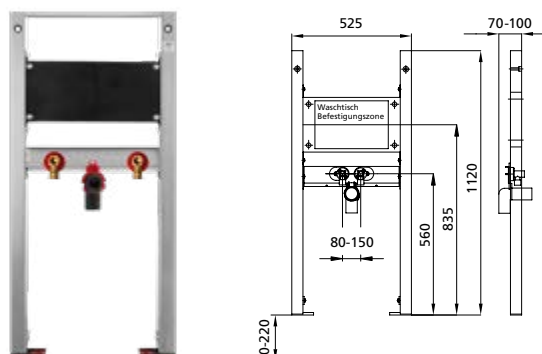

DIANA Leichtbauelemente für Waschtisch
Bauhöhe 112 cm für Standarmatur, ohne Wandhalter
zur Vorwandmontage, (DI061300) 111,- €

mit Wandhalter zur Vorwandmontage,
(DI061302) 129,- €

Verwendungszwecke

- Für Trockenbau
- Zum Einbau in teil- oder raumhohe Vorwandinstallationen
- Zum Einbau in raumhohe Installationswände
- Zur Montage von Waschtischen
- Für Standarmaturen
- Für Fußbodenaufbauten 0–22 cm

Eigenschaften

- Selbsttragender sendzimirverzinkter und schallentkoppelter Stahlrahmen 48 mm
- Rahmen vorbereitet zur Aufnahme von WC-Kraftlagern bei WC-Keramiken mit kleiner Auflagenfläche
- Fußstützen verzinkt, verstellbar 0–22 cm
- Kunststofffüße drehbar, Tiefe passend zum Einbau in U-Profile UW 50 und UW 75
- Befestigungsabstand Waschtisch bis 37,5 cm
- Anschlussbogen in verschiedenen Tiefenpositionen werkzeuglos montierbar
- Befestigung Anschlussbogen schallgedämmt
- Traverse Armatur höhenverstellbar
- Traverse für Pressanschlüsse geeignet

B/H/T 525/1120/70-100 mm (mit Ablauf)