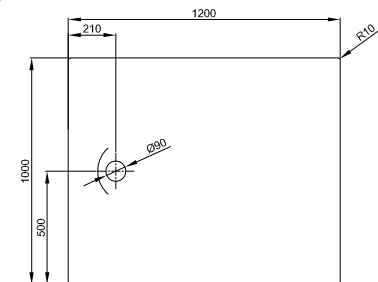

DIANA L400-Neu Stahl-Duschwannen