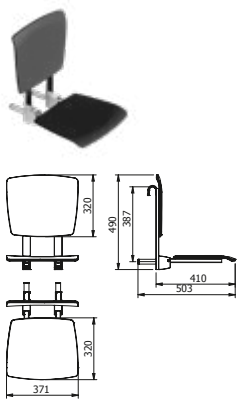

DIANA C100 Duschkorb
zur Verwendung mit C100 Haltegriffen und Duschhandläufen, mit herausnehmbarem Einsatz, Weiß, (DI617458501) 102,- €

* **DIANA C100 Stützgriff Befestigungsset 5:** für Beton Vollziegel Kalksand Vollstein (DI617295) 19,80 €
DIANA C100 Stützgriff Befestigungsset 6: für Leichtbauwände mit Schichtholzplatten (DI617296) 14,90 €
DIANA C100 Stützgriff Befestigungsset 7: für Leichtbauwände mit int. Stahlplatten (DI617297) 16,60 €
DIANA C100 Stützgriff Befestigungsset 8: für Porenbeton oder Lochsteine (DI617298) 85,60 €

DIANA Abdichtungssets finden Sie auf Seite 284.