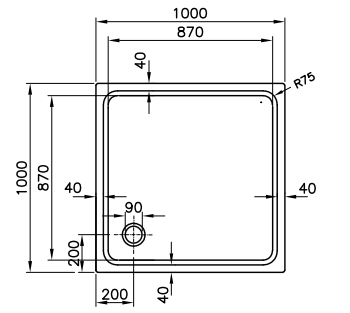

DIANA S100

Acryl-Duschwannen

DIANA S100
Acryl-Quadrat-Duschwanne
Weiß, 900 x 900 mm,
Tiefe 35 mm,
(DI224203001) 291,- €