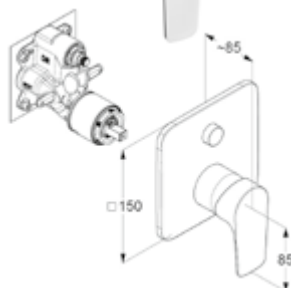

DIANA S200-Neu Unterputz Wannenfüll- und Brausemischer
für Unterputzkörper DIANA-Neu SLIM.BOXX, eigensicher gegen Rückfließen, Feinbauset mit Funktionseinheit, Wandmontage, PUSH&SWITCH Druckumsteller, autom. Umstellung: Brause/Wanne, geschlossener Hebel, Metall, Keramik-Kartusche mit Heißwasserbegrenzung, Durchflussmenge Wanne bei 3 bar 25 l/min., Durchflussmenge Brause bei 3 bar 23 l/min., verchromt, (DI401586500) 333,- €

NEU