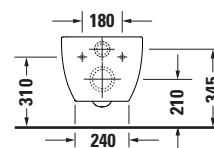

DIANA M200 Möbelwaschtisch

mit 2 Hahnöchern, mit Überlaufschlitz,
Weiß, 1000 x 460 mm, (DI005307...) 535,- €

DIANA M200 Wand-WC Set

575 mm Ausladung, Spülrandlos,
für 4,5/3 l Spülmenge, mit verdeckter Befestigung,
inkl. WC-Sitz, SoftClose,
Weiß, (DI005370...) 530,- €

DIANA M200 WC-Sitz Ersatzdeckel
Weiß, Edelstahlscharniere mit SoftClose
(DI005377001) 177,- €