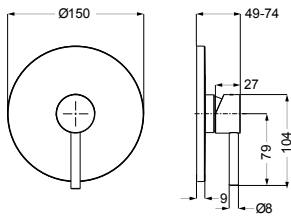

DIANA L200

Unterputz Brausemischer

Feinbauset für DIANA L Universal-Einbaubox, SoftEmotion-Keramikkartusche, eigensicher gegen Rückfließen, Blende rund Ø 150 mm,

verchromt, (DI407500500) 290,- €
Schwarz matt, (DI407500530) 405,- €
Edelstahlfinish, (DI407500730) 419,- €