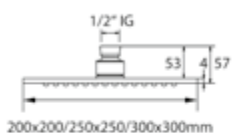

DIANA L300 Feinregen Kopfbrause

softedge, extraflach, Ausführung in 4 mm (+/-0,5 mm) Aufbauhöhe, Brauseregen mit breitem Strahlbild, Kugelgelenk mit +/- 20° Drehwinkel, Feinregennoppen mit je 5 Mikroauslässen und Anti-Kalk-Ausrüstung, ohne Brausearm, umlaufender Edelstahlkern, Edelstahl spiegelpoliert (optisch wie verchromt),
200 mm, Durchfluss 15,5 l/Min*, (DI456052500) 253,- €
250 mm, Durchfluss 16 l/Min*, (DI456053500) 325,- €
300 mm, 17 l/Min*, (DI456054500) 441,- €