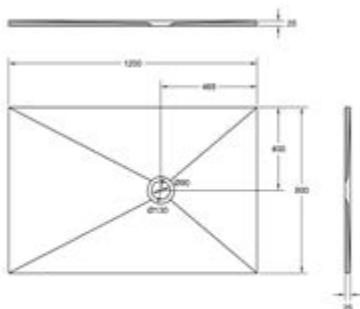

DIANA L300
Mineralguss-Duschwannen