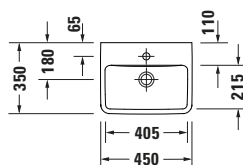

DIANA M200

Keramik

DIANA M200 Handwaschbecken
mit Hahnloch, ohne Überlauf, Weiß, 350 x 450 mm,
(DI005311...) 115,- €