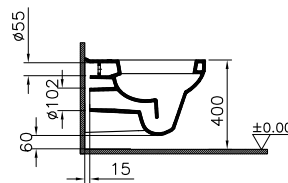

*Ein zusätzliches Ablaufrohr ist je nach Wandstärke erforderlich