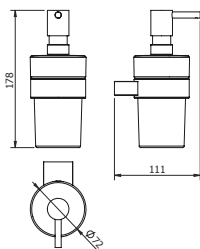

DIANA S100 Wand-Seifenspender
Glashalter verchromt, mit Kristallglasbehälter matt und Metallpumpenkopf, Füllmenge ca. 220 ml, (DI606201500) 80,50 €
Ersatz Seifenspenderglas, (DI606920) 26,20 €
Ersatzpumpe mit Pumpenkopf, (DI606921) 23,40 €