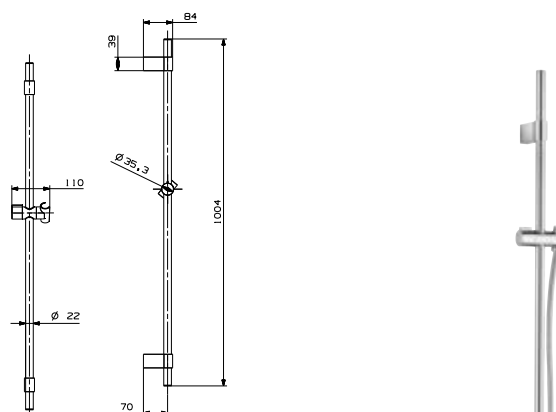

DIANA M100 Brausestange 1000 mm
aus Metall, Rohr oben und/oder unten individuell
kürzbar, mit verstellbaren Wandhalterungen,
mit Gleiter und Brauseschlauch,
1/2" x 1/2" x 1600 mm (DI455254500) 136,- €