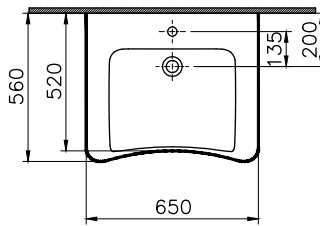

DIANA C100

Keramik