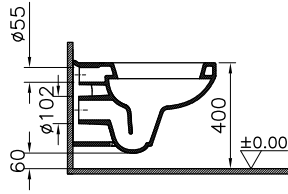

*Ein zusätzliches Ablaufrohr ist je nach Wandstärke erforderlich