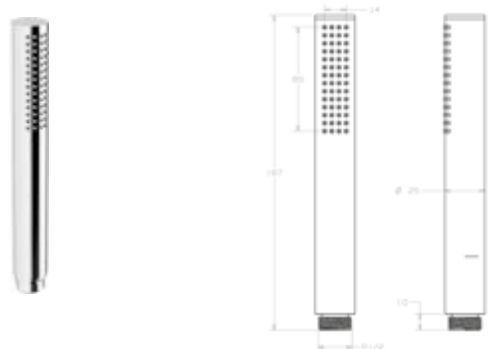

DIANA L100 Handbrause 3S
rund, Air-Technik, Strahlarten: Rain, Massage,
Rain und Massage, Kalk Easy-Clean,
verchromt,
ø 120 mm, (DI457012500) 71,90 €
ø 140 mm, (DI457014500) 92,60 €

DIANA L100 Stabhandbrause
Stabhandbrause aus Metall,
voller Brauseregen 1-strahlig,
verchromt,
(DI457050500) 66,60 €