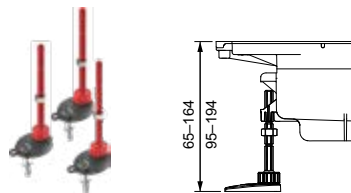

Haarsieb für DIANA L100 Duschprofil

Haarsieb aus Edelstahl zum Einlegen. Mit „Push-Funktion“ zur einfachen Entnahme per Hand. Für ein Duschprofil wird ein Set bestehend aus zwei Haarsieben benötigt. (DI24900186) 49,90 €