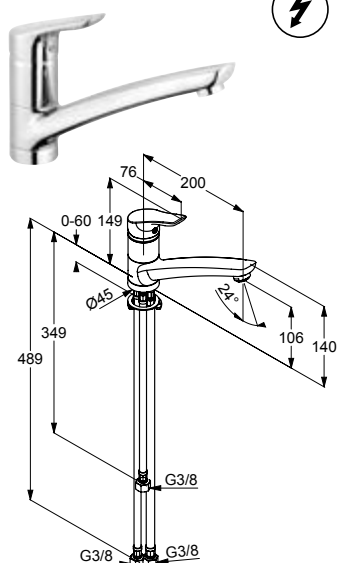

DIANA K300 Spültisch-Einhandmischer,
Niederdruck
mit schwenkbarem Auslauf,
für drucklose Speicher,
verchromt, (DI403705500) 198,- €