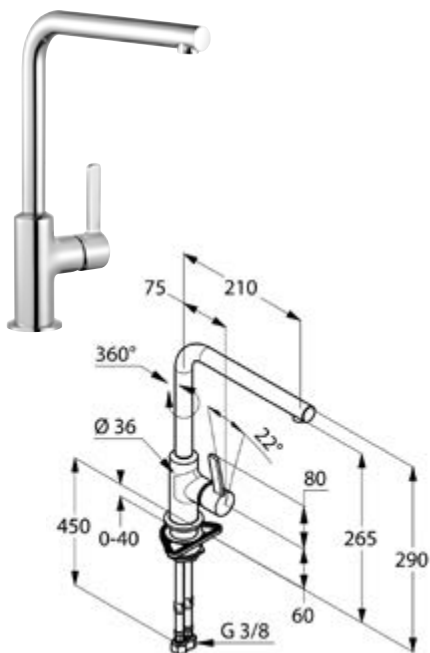

DIANA K600 Spültisch-Einhandmischer mit seitlicher Bedienung und schwenkbarem Auslauf, Höhe 290 mm, Ausladung 210 mm, verchromt, (DI426100500) 261,- €

DIANA K600 Spültisch-Einhandmischer mit seitlicher Bedienung und schwenkbarem, herausziehbarem Auslauf, Höhe 295 mm, Ausladung 220 mm, verchromt, (DI426120500) 363,- €