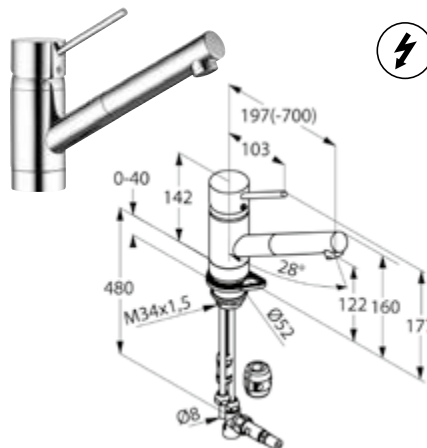

DIANA K200 Spültisch-Einhandmischer,
Niederdruck
mit schwenkbarem und herausziehbarem Auslauf,
für drucklose Speicher, verchromt,
(DI427205500) 363,- €