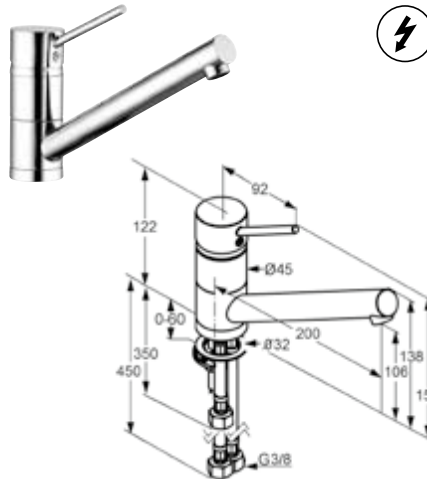

Niederdruckversion

*Für offene, drucklose
Warmwasserbereiter.*

Bajonett-Funktion

*Bei einigen Modellen.
Die Armatur lässt sich kippen –
optimal für die Montage
vor einem Fenster.*

DIANA K200 Spültisch-Einhandmischer
mit schwenkbarem Auslauf, verchromt,
(DI427000500) 191,- €