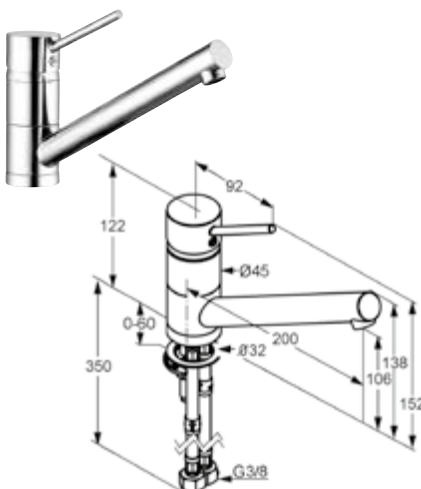

Die digitale Serienübersicht
finden Sie über diesen QR-Code.
qr.diana-bad.de/K200-Küchenarmaturen

DIANA K200 Küchenarmaturen — Rund und geradlinig mit schwenkbarem Auslauf.

Schwenkbarer Auslauf

*Serienmäßig, für flexiblen
Wassereinsatz.*

Niederdruckversion

*Für offene, drucklose
Warmwasserbereiter.*

Bajonett-Funktion

*Bei einigen Modellen.
Die Armatur lässt sich kippen –
optimal für die Montage
vor einem Fenster.*

DIANA K200 Spültisch-Einhandmischer
mit schwenkbarem Auslauf, verchromt,
(DI427000500) 191,- €