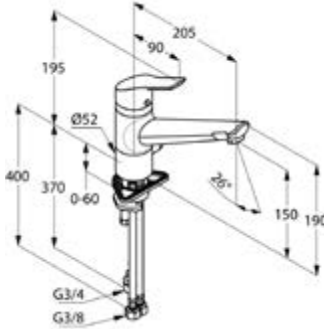

DIANA K500
Spültisch-Einhandmischer
mit schwenkbarem Auslauf,
mit Geräteanschluss, verchromt,
(DI425110500) 352,- €