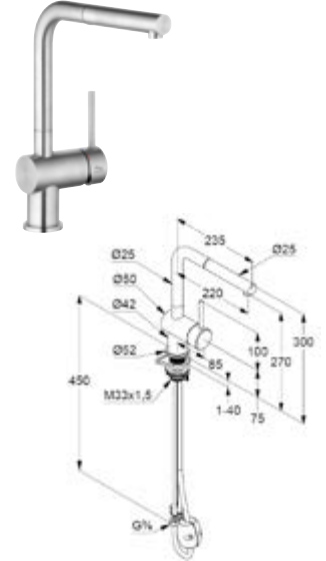

DIANA K800-Steel
Spültischmischer L-Form
mit schwenkbarem und
herausziehbarem Auslauf,
Edelstahl gebürstet,
(DI423530730) 468,- €