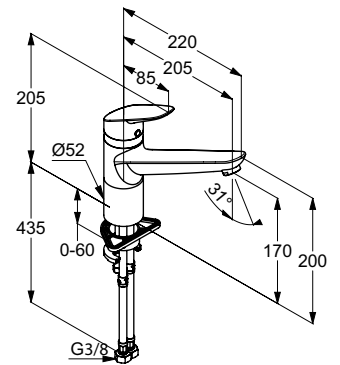

DIANA K500 XL
Spültisch-Einhandmischer
mit schwenkbarem Auslauf,
verchromt,
(DI401720500) 243,- €