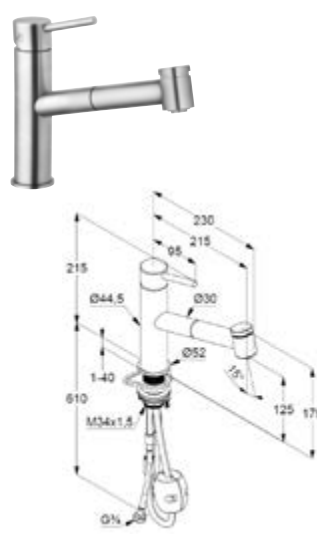

Schwenkbarer Auslauf

*Serienmäßig, für
flexiblen Wassereinsatz*

Ausziehbarer Auslauf

*Für mehr Flexibilität und
zielgenauen Wassereinsatz*

DIANA K800-Steel
Spültischmischer
Edelstahl gebürstet,
(DI423500730) 338,- €