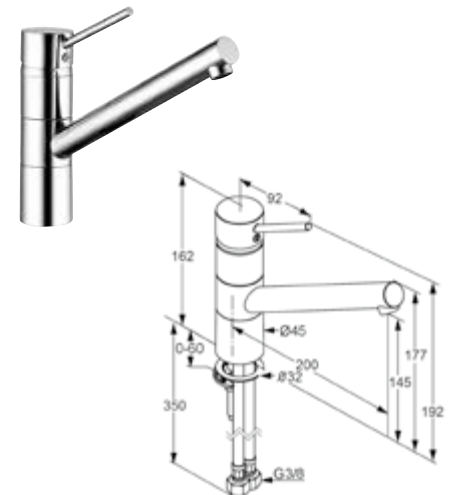

DIANA K200 Spültisch-Einhandmischer XL
mit hohem Schaft, bietet mehr Bewegungs-
freiheit, mit schwenkbarem Auslauf, verchromt,
(DI427001500) 217,- €