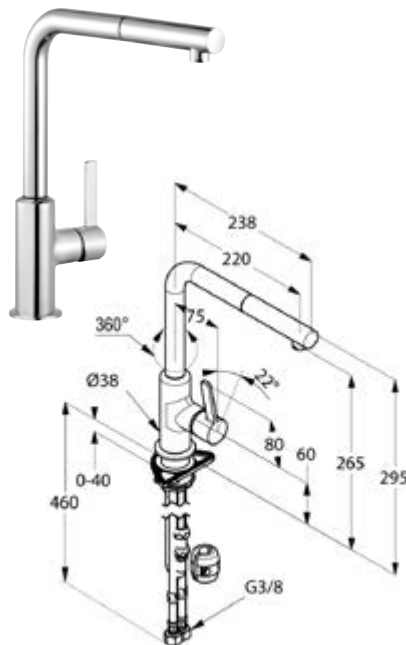

DIANA K600 Spültisch-Einhandmischer mit seitlicher Bedienung und schwenkbarem Auslauf, Höhe 290 mm, Ausladung 210 mm, verchromt, (DI426100500) 261,- €

DIANA K600 Spültisch-Einhandmischer mit seitlicher Bedienung und schwenkbarem, herausziehbarem Auslauf, Höhe 295 mm, Ausladung 220 mm, verchromt, (DI426120500) 363,- €