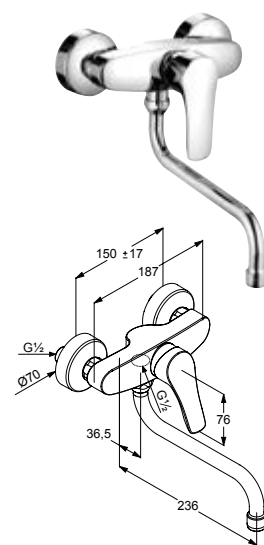

DIANA K300
Wand-Spültisch-Einhandmischer
Wandmontage, mit schwenkbarem
Auslauf, Ausladung 236 mm,
verchromt, (DI403760500) 189,- €