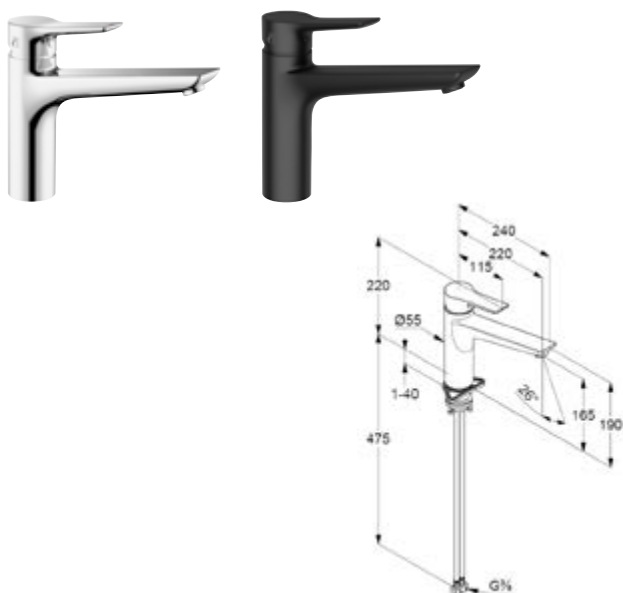

Schwenkbarer Auslauf

*Serienmäßig, für flexiblen
Wassereinsatz*

Ausziehbarer Geschirrbrause

*Für mehr Flexibilität und zielgenauen
Wassereinsatz*

Farbvarianten

*Komplett verchromt oder
in Schwarz matt erhältlich.*