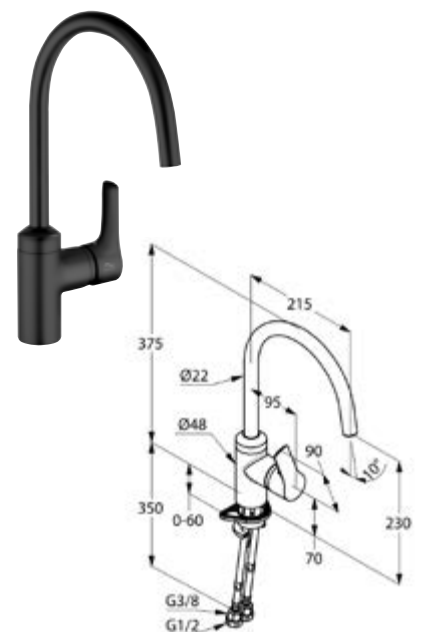

DIANA K600-Black Spültisch-Einhandmischer mit hohem, schwenkbarem Auslauf, mit seitlicher Bedienung, Auslaufhöhe 375 mm, Schwarz matt, (DI425310530) 382,- €