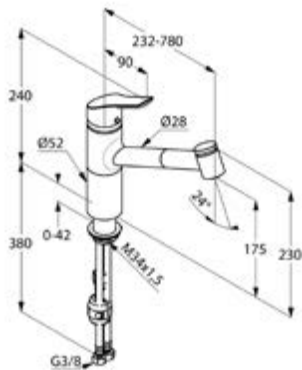

DIANA K500
Spültisch-Einhandmischer
mit schwenkbarem Auslauf und
herausziehbarer Geschirrbrause,
verchromt, (DI425210500) 392,- €