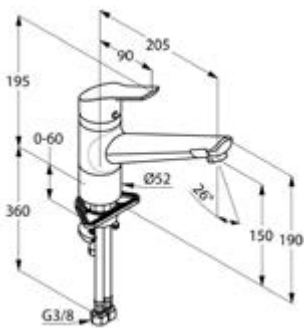

DIANA K500
Spültisch-Einhandmischer
mit schwenkbarem Auslauf,
verchromt,
(DI425100500) 243,- €