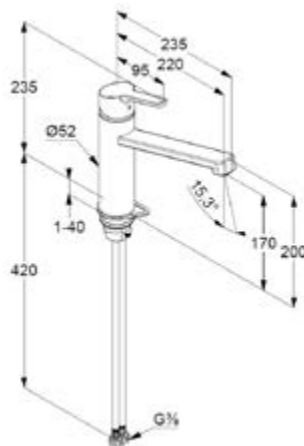

DIANA K400 Spültisch-Einhandmischer
mit schwenkbarem Auslauf, verchromt,
(DI401722500) 217,- €