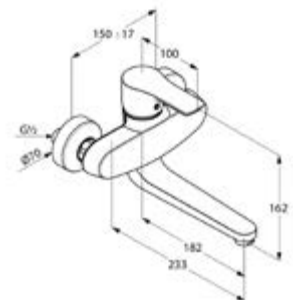

DIANA K500
Wand-Spültisch-Einhandmischer
Wandmontage, mit schwenkbarem Gussauslauf,
verchromt, (DI425700500) 277,- €