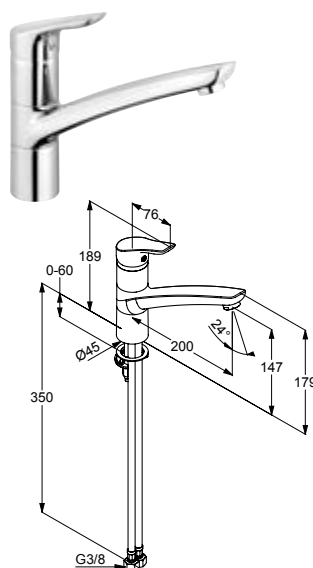

DIANA K300
Spültisch-Einhandmischer XL
mit hohem Schaft, bietet mehr Bewe-
gungsfreiheit, mit schwenkbarem Aus-
lauf, verchromt, (DI403710500) 206,- €