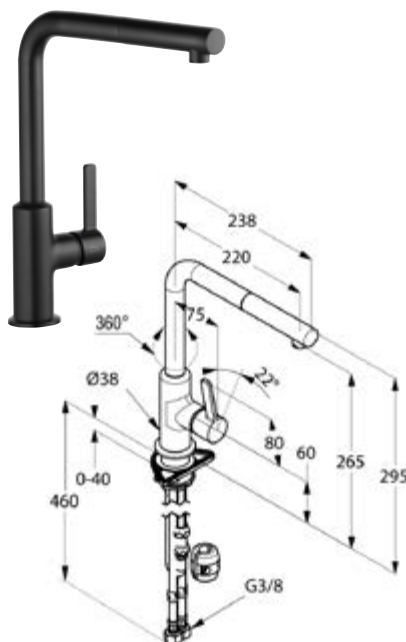

DIANA K600 Spültisch-Einhandmischer mit seitlicher Bedienung und schwenkbarem Auslauf, Höhe 290 mm, Ausladung 210 mm, verchromt, (DI426100500) 261,- €

DIANA K600 Spültisch-Einhandmischer mit seitlicher Bedienung und schwenkbarem, herausziehbarem Auslauf, Höhe 295 mm, Ausladung 220 mm, verchromt, (DI426120500) 363,- €

DIANA K600 Spültisch-Einhandmischer mit hohem, schwenkbarem Auslauf, mit seitlicher Bedienung, Auslaufhöhe 375 mm, verchromt, (DI425310500) 272,- €

DIANA K600-Black Spültisch-Einhandmischer mit seitlicher Betätigung mit seitlichem Hebel, schwenkbarem Auslauf, Strahlregler M18x1, hoher Auslauf 290 mm, Schwarz matt (DI426100530) 371,- €