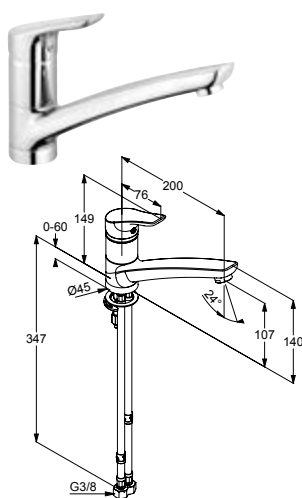

Die digitale Serienübersicht
finden Sie über diesen QR-Code.
qr.diana-bad.de/K300-Küchenarmaturen

DIANA K300
Spültisch-Einhandmischer
mit schwenkbarem Auslauf

DIANA K300 Küchenarmaturen — Leicht geschwungen mit schwenkbarem Auslauf.

Schwenkbarer Auslauf

*Serienmäßig, für flexiblen
Wassereinsatz.*

Niederdruckversion

*Für offene, drucklose
Warmwasserbereiter.*

DIANA K300
Spültisch-Einhandmischer
mit schwenkbarem Auslauf,
verchromt, (DI403700500) 175,- €