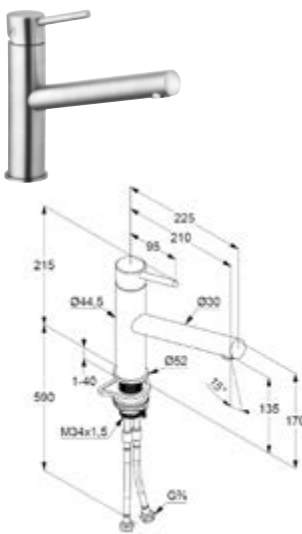

Ausziehbarer Auslauf

*Für mehr Flexibilität und
zielgenauen Wassereinsatz*

DIANA K800-Steel
Spültischmischer
Edelstahl gebürstet,
(DI423500730) 338,- €