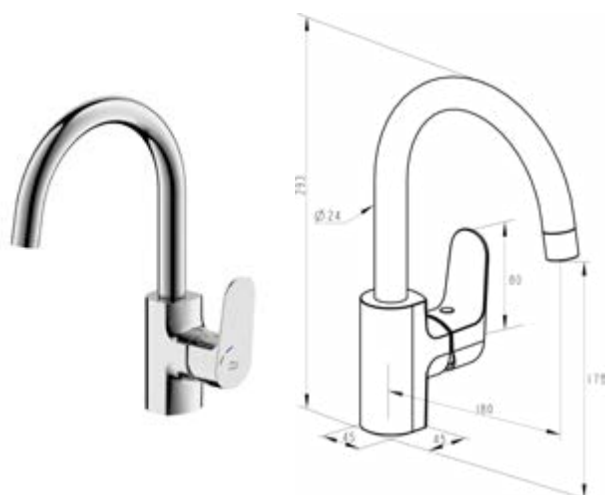

Die digitale Serienübersicht
finden Sie über diesen QR-Code.
qr.diana-bad.de/K100-Küchenarmaturen

DIANA K100
Spültisch-Einhandmischer

DIANA K100 Küchenarmaturen — Elegant gebogen mit schwenkbarem Auslauf.

Schwenkbarer Auslauf

*Serienmäßig, für flexiblen
Wassereinsatz.*

Niederdruckversion

*Für offene, drucklose
Warmwasserbereiter.*

DIANA K100 Spültisch-Einhandmischer

360 Grad schwenkbar, externer Perlator, Keramik Kartusche, Kaltstart, für Hahnlöcher zwischen 32 - 38 mm geeignet, vormontierte Flex Schläuche, inkl. Stabilisierungsplatte für dünne Edelstahlspülen, verchromt, (DI400730500) 128,- €

DIANA K100 Spültisch-Einhandmischer, Niederdruck

360 Grad schwenkbar, externer Perlator, Keramik Kartusche, Kaltstart, für Hahnlöcher zwischen 32 - 38 mm geeignet, vormontierte Flex Schläuche, nur für drucklose Warmwasserspeicher, inkl. Stabilisierungsplatte für dünne Edelstahlspülen, verchromt, (DI400735500) 137,- €