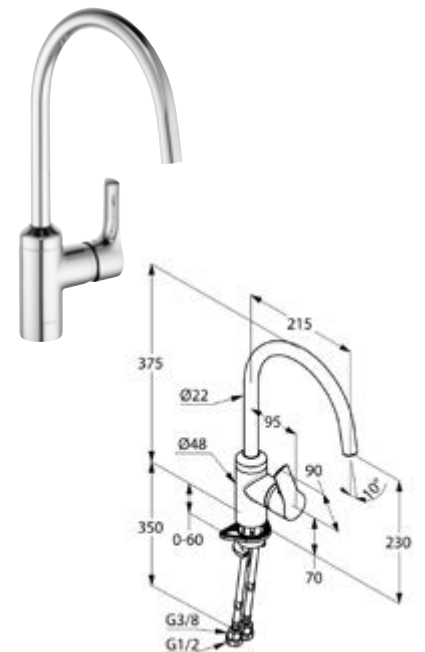

DIANA K600 Spültisch-Einhandmischer mit seitlicher Bedienung und schwenkbarem Auslauf, Höhe 290 mm, Ausladung 210 mm, verchromt, (DI426100500) 261,- €

DIANA K600 Spültisch-Einhandmischer mit seitlicher Bedienung und schwenkbarem, herausziehbarem Auslauf, Höhe 295 mm, Ausladung 220 mm, verchromt, (DI426120500) 363,- €