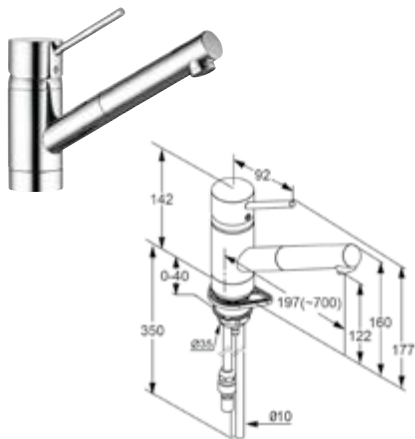

DIANA K200 Spültisch-Einhandmischer
mit schwenkbarem und herausziehbarem Auslauf,
verchromt,
(DI427200500) 306,- €