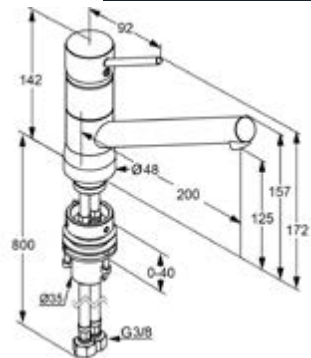

DIANA K200 Spültisch-Einhandmischer, Niederdruck mit schwenkbarem und herausziehbarem Auslauf, für drucklose Speicher, verchromt, (DI427205500) 350,- €

BAJONETT-FUNKTION
 Armatur lässt sich kippen – optimal für die Montage vor einem Fenster.