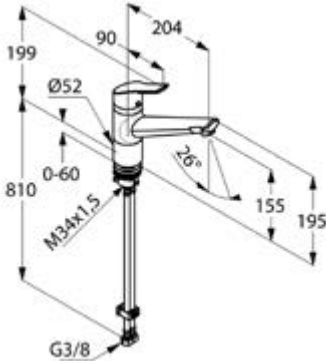

BAJONETT-FUNKTION
 Armatur lässt sich kippen –
 optimal für die Montage
 vor einem Fenster.

DIANA K500 Spültisch-Einhandmischer mit Bajonett-Kipp-Funktion für Unterfenstermontage, herausziehbar und umlegbar, mit schwenkbarem Auslauf und flexiblen Anschluss-Schläuchen, Ausladung 204 mm, verchromt, (DI425150500) 341,- €