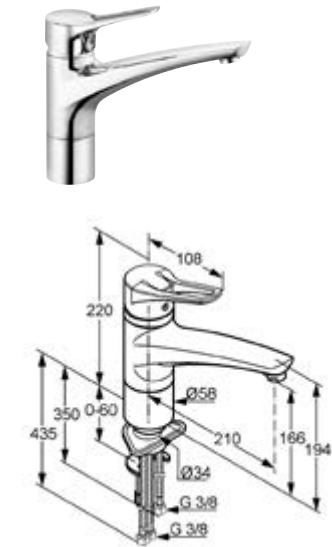

⚡
DIANA K700
Spültisch-Einhandmischer, Niederdruck
mit schwenkbarem Auslauf,
für drucklose Speicher, verchromt,
(DI423005500) 366,- €