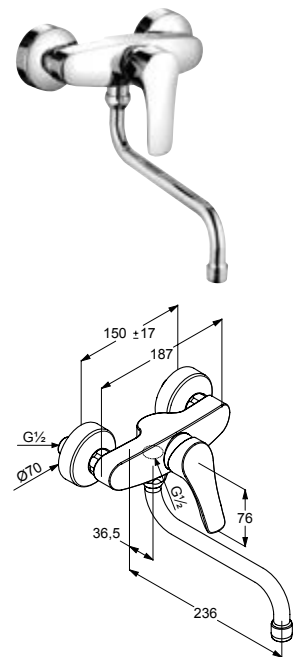

DIANA K300
Spültisch-Einhandmischer

DIANA K300
Spültisch-Einhandmischer
mit schwenkbarem Auslauf,
verchromt,
(DI403700500) 199,- €

⚡
DIANA K300 Spültisch-Einhandmischer,
Niederdruck
mit schwenkbarem Auslauf,
für drucklose Speicher,
verchromt,
(DI403705500) 247,- €

DIANA K300
Spültisch-Einhandmischer XL
mit hohem Schaft, bietet mehr
Bewegungsfreiheit, mit schwenk-
barem Auslauf, verchromt,
(DI403710500) 231,- €

DIANA K300
Wand-Spültisch-Einhandmischer
Wandmontage, mit schwenkbarem
Auslauf, Ausladung 236 mm,
verchromt,
(DI403760500) 205,- €