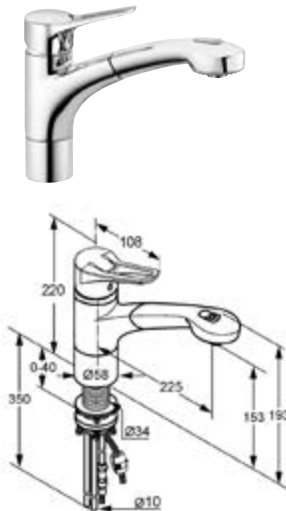

DIANA K700
Spültisch-Einhandmischer
mit schwenkbarem Auslauf und
herausziehbarer Handbrause,
verchromt,
(DI423200500) 484,- €