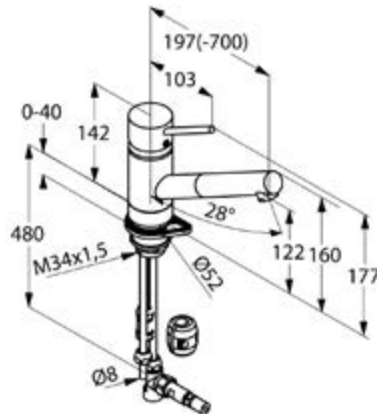

DIANA K200 Spültisch-Einhandmischer, Niederdruck mit schwenkbarem und herausziehbarem Auslauf, für drucklose Speicher, verchromt, (DI427205500) 350,- €