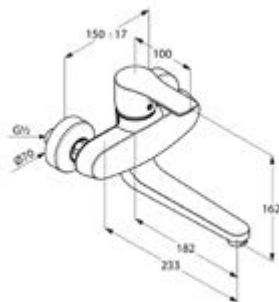

DIANA K500 Wand-Spültisch-Einhandmischer Wandmontage, mit schwenkbarem Gussauslauf, verchromt, (DI425700500) 258,- €