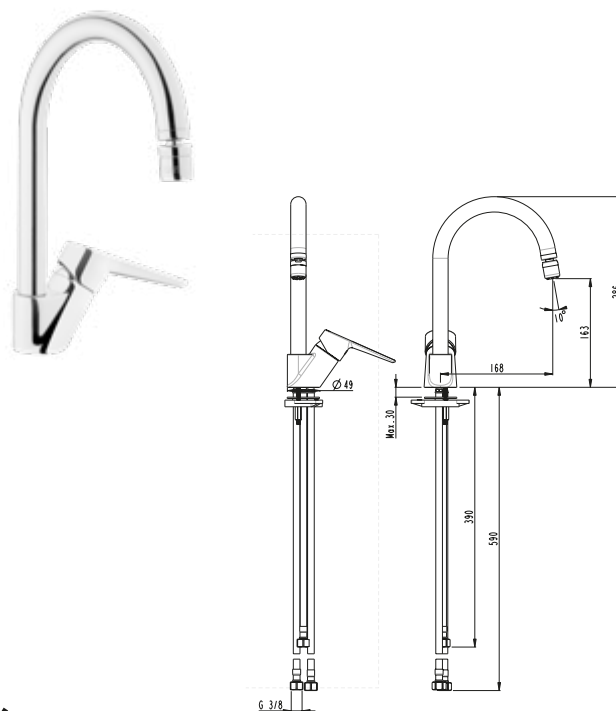

DIANA K100 UND DIANA K200 KÜCHENARMATUREN

DIANA K100 Spültisch-Einhandmischer
mit schwenkbarem Auslauf und Luftsprudler, Armatur kann mit Griff rechts-
oder linksseitig montiert werden, Ausladung 168 mm, verchromt,
(DI400720500) 143,- €

DIANA K100 Spültisch-Einhandmischer, Niederdruck
mit schwenkbarem Auslauf und Luftsprudler, Armatur kann mit Griff rechts-
oder linksseitig montiert werden, Ausladung 168 mm, verchromt,
(DI400725500) 192,- €