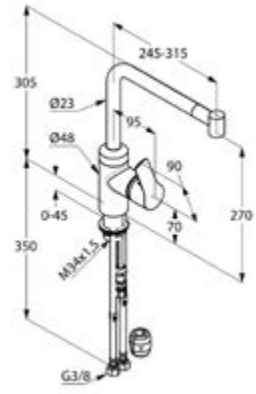

DIANA K500 Spültisch-Einhandmischer mit Teleskopauszug, hoher, schwenkbarer Auslauf, Auslaufhöhe 305 mm, verchromt, (DI425360500) 407,- €