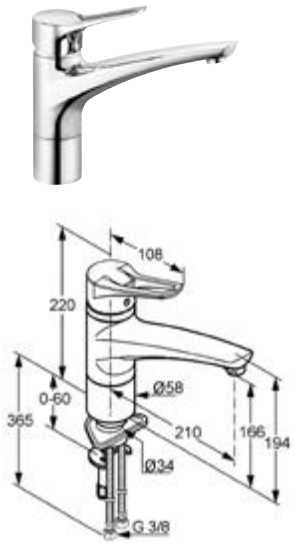

DIANA K700
KÜCHENARMATUREN

DIANA K700
Spültisch-Einhandmischer
mit schwenkbarem Auslauf,
verchromt,
(DI423000500) 311,- €