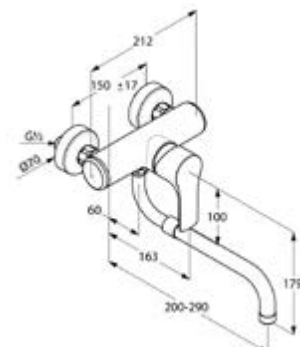

DIANA K500 Spültisch-Einhandmischer Wandmontage, mit schwenkbarem, variablem Rohrauslauf, verchromt, (DI425760500) 250,- €