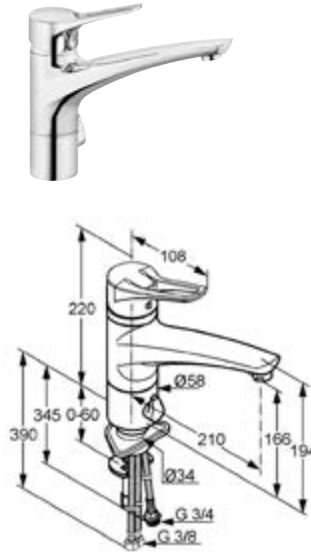

DIANA K700
Spültisch-Einhandmischer
mit schwenkbarem Auslauf
und Geräteanschluss, verchromt,
(DI423010500) 454,- €