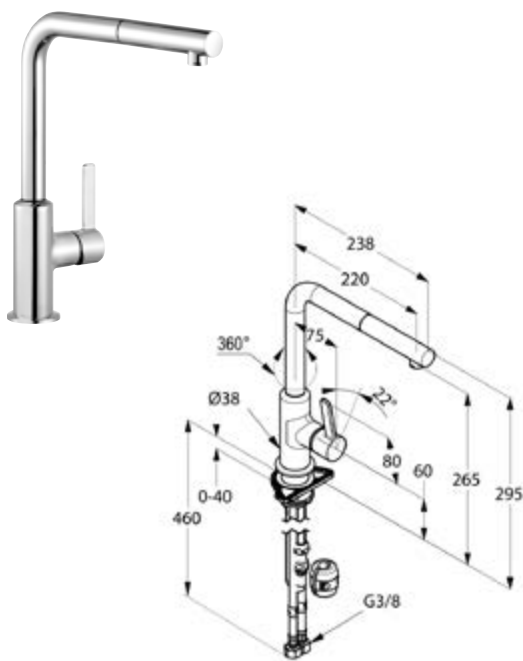

DIANA K500 Spültisch-Einhandmischer Wandmontage, mit schwenkbarem, variablem Rohrauslauf, verchromt, (DI425760500) 250,- €

DIANA K600
KÜCHENARMATUREN

DIANA K600 Spültisch-Einhandmischer
mit seitlicher Bedienung und schwenkbarem Auslauf, Höhe 290 mm,
Ausladung 210 mm, verchromt,
(DI426100500) 243,- €

DIANA K600 Spültisch-Einhandmischer
mit seitlicher Bedienung und schwenkbarem, herausziehbarem Auslauf,
Höhe 295 mm, Ausladung 220 mm, chrom/mattschwarz,
(DI426120750) 388,- €

DIANA K600 Spültisch-Einhandmischer
mit seitlicher Bedienung und schwenkbarem, herausziehbarem Auslauf,
Höhe 295 mm, Ausladung 220 mm, verchromt,
(DI426120500) 353,- €