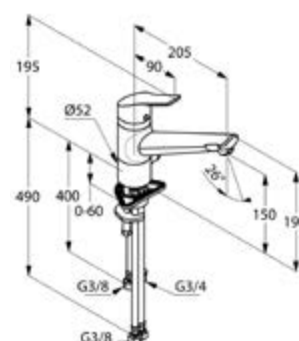

⚡
DIANA K500 Spültisch-Einhandmischer,
Niederdruck
mit schwenkbarem Auslauf,
mit Geräteanschluss, für drucklose
Speicher, verchromt,
(DI425115500) 416,- €