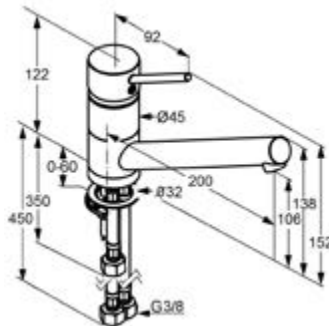

DIANA K200 Spültisch-Einhandmischer mit schwenkbarem Auslauf, verchromt, (DI427000500) 186,- €

DIANA K200 Spültisch-Einhandmischer XL mit hohem Schaft, bietet mehr Bewegungsfreiheit, mit schwenkbarem Auslauf, verchromt, (DI427001500) 212,- €

BAJONETT-FUNKTION
Armatur lässt sich kippen – optimal für die Montage vor einem Fenster.

DIANA K200 Spültisch-Einhandmischer mit Bajonett-Kipp-Funktion für Unterfenstermontage, herausziehbar und umlegbar, mit schwenkbarem Auslauf, verchromt, (DI427050500) 287,- €