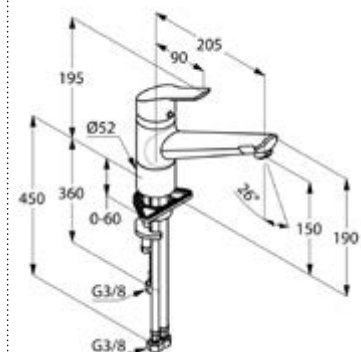

⚡
DIANA K500 Spültisch-Einhandmischer,
Niederdruck
mit schwenkbarem Auslauf,
für drucklose Speicher,
verchromt,
(DI425105500) 278,- €