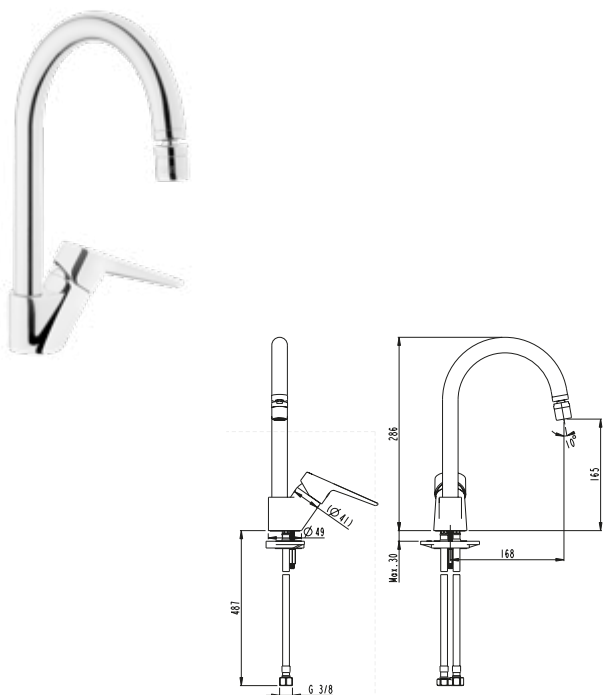

DIANA K100 UND DIANA K200 KÜCHENARMATUREN

DIANA K100 Spültisch-Einhandmischer
mit schwenkbarem Auslauf und Luftsprudler, Armatur kann mit Griff rechts-
oder linksseitig montiert werden, Ausladung 168 mm, verchromt,
(DI400720500) 143,- €

DIANA K100 Spültisch-Einhandmischer, Niederdruck
mit schwenkbarem Auslauf und Luftsprudler, Armatur kann mit Griff rechts-
oder linksseitig montiert werden, Ausladung 168 mm, verchromt,
(DI400725500) 192,- €