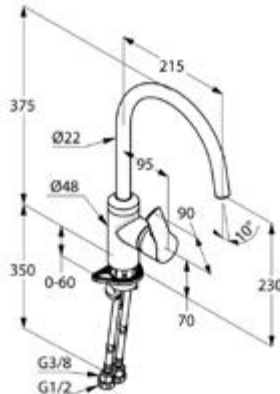

BAJONETT-FUNKTION
 Armatur lässt sich kippen –
 optimal für die Montage
 vor einem Fenster.

DIANA K500 Spültisch-Einhandmischer mit Bajonett-Kipp-Funktion für Unterfenstermontage, herausziehbar und umlegbar, mit schwenkbarem Auslauf und flexiblen Anschluss-Schläuchen, Ausladung 204 mm, verchromt, (DI425150500) 341,- €