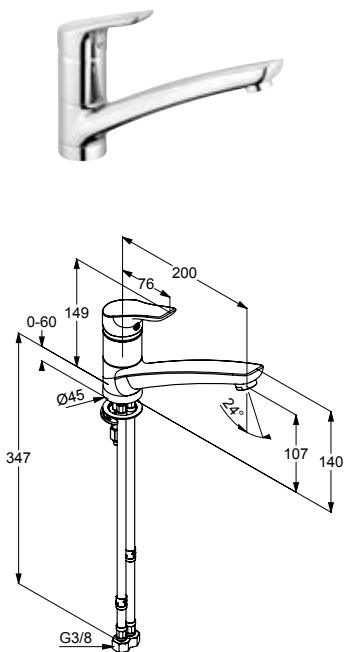

DIANA K300 UND DIANA K400
KÜCHENARMATUREN