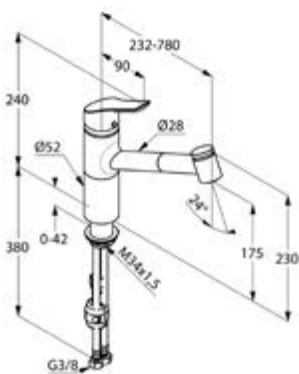

DIANA K500 Spültisch-Einhandmischer mit schwenkbarem Auslauf und herausziehbarer Geschirrbrause, verchromt, (DI425210500) 368,- €