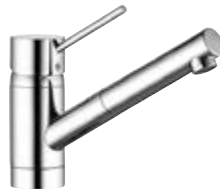

DIANA K100 Spültisch-Einhandmischer, Niederdruck
mit schwenkbarem Auslauf und Luftsprudler, Armatur kann mit Griff rechts-
oder linksseitig montiert werden, Ausladung 168 mm, verchromt,
(DI400725500) 192,- €

DIANA K200
Spültisch-Einhandmischer

DIANA K200 Spültisch-Einhandmischer mit schwenkbarem Auslauf, verchromt, (DI427000500) 186,- €

DIANA K200 Spültisch-Einhandmischer, Niederdruck mit schwenkbarem Auslauf, für drucklose Speicher, verchromt, (DI427005500) 234,- €

DIANA K200 Spültisch-Einhandmischer XL mit hohem Schaft, bietet mehr Bewegungsfreiheit, mit schwenkbarem Auslauf, verchromt, (DI427001500) 212,- €

DIANA K200 Spültisch-Einhandmischer mit schwenkbarem und herausziehbarem Auslauf, verchromt, (DI427200500) 283,- €

DIANA K200 Spültisch-Einhandmischer, Niederdruck mit schwenkbarem und herausziehbarem Auslauf, für drucklose Speicher, verchromt, (DI427205500) 350,- €

BAJONETT-FUNKTION
 Armatur lässt sich kippen – optimal für die Montage vor einem Fenster.