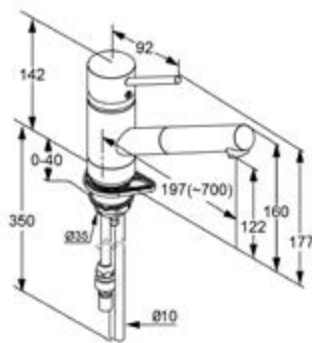

DIANA K200 Spültisch-Einhandmischer mit schwenkbarem Auslauf, verchromt, (DI427000500) 186,- €

DIANA K200 Spültisch-Einhandmischer XL mit hohem Schaft, bietet mehr Bewegungsfreiheit, mit schwenkbarem Auslauf, verchromt, (DI427001500) 212,- €

BAJONETT-FUNKTION
Armatur lässt sich kippen – optimal für die Montage vor einem Fenster.

DIANA K200 Spültisch-Einhandmischer mit Bajonett-Kipp-Funktion für Unterfenstermontage, herausziehbar und umlegbar, mit schwenkbarem Auslauf, verchromt, (DI427050500) 287,- €