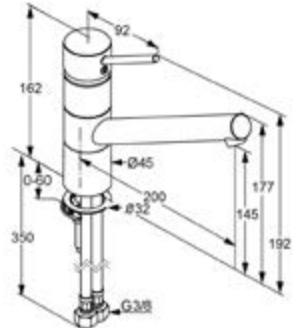

DIANA K200 Spültisch-Einhandmischer XL mit hohem Schaft, bietet mehr Bewegungsfreiheit, mit schwenkbarem Auslauf, verchromt, (DI427001500) 212,- €