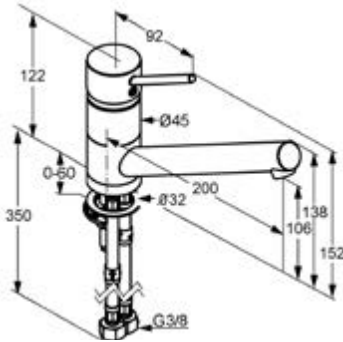

DIANA K200 Spültisch-Einhandmischer mit schwenkbarem Auslauf, verchromt, (DI427000500) 186,- €