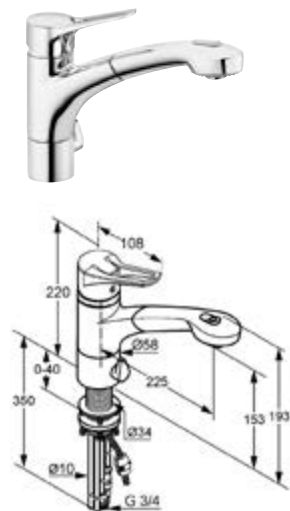

DIANA K700
Spültisch-Einhandmischer
mit schwenkbarem Auslauf
und Geräteanschluss, verchromt,
(DI423010500) 454,- €

⚡
DIANA K700
Spültisch-Einhandmischer, Niederdruck
mit schwenkbarem Auslauf
und Geräteanschluss,
für drucklose Speicher, verchromt,
(DI423015500) 493,- €

BAJONETT-FUNKTION
Armatur lässt sich kippen –
optimal für die Montage
vor einem Fenster.

DIANA K700
Spültisch-Einhandmischer
mit Bajonett-Kipp-Funktion für
Unterfenstermontage, herausziehbar
und umlegbar, mit schwenkbarem
Auslauf, verchromt,
(DI423050500) 468,- €