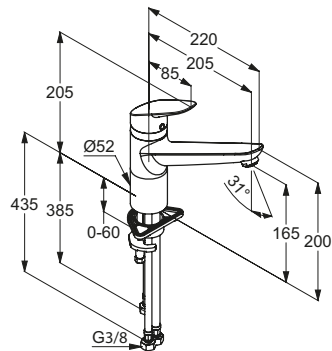

DIANA K400 Spültisch-Einhandmischer
mit schwenkbarem Auslauf, verchromt,
(DI401720500) 216,- €