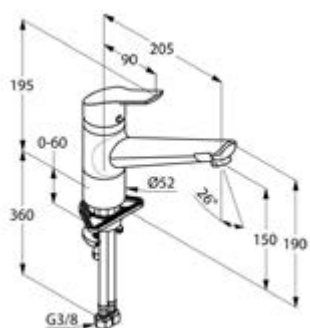

DIANA K500
KÜCHENARMATUREN