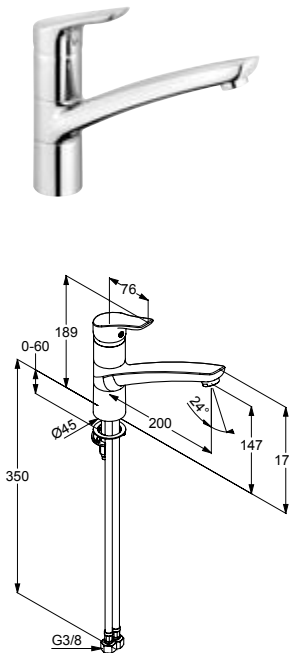

DIANA K300 UND DIANA K400
KÜCHENARMATUREN