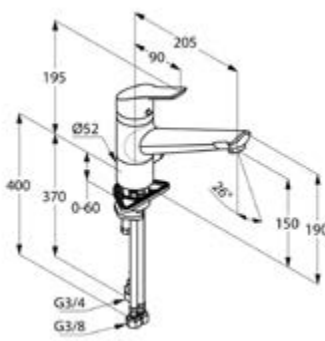

DIANA K500
KÜCHENARMATUREN