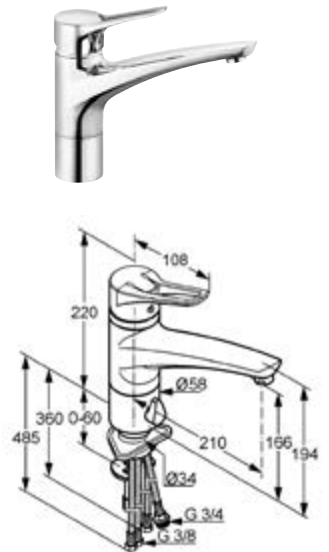

⚡
DIANA K700
Spültisch-Einhandmischer, Niederdruck
mit schwenkbarem Auslauf
und Geräteanschluss,
für drucklose Speicher, verchromt,
(DI423015500) 493,- €

BAJONETT-FUNKTION
Armatur lässt sich kippen –
optimal für die Montage
vor einem Fenster.