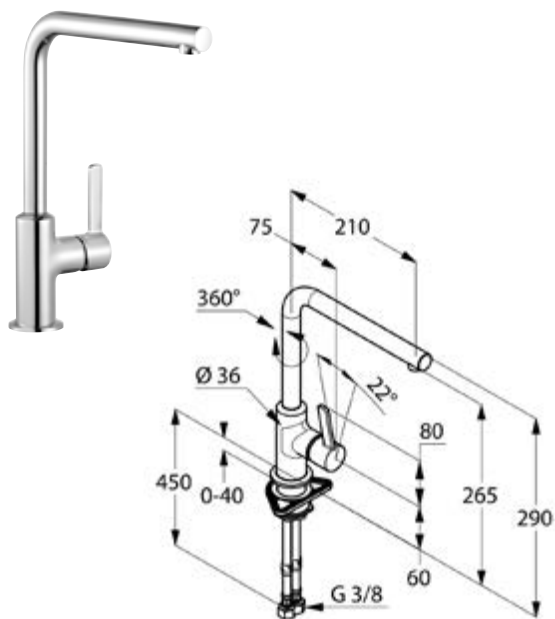

DIANA K500 Spültisch-Einhandmischer Wandmontage, mit schwenkbarem, variablem Rohrauslauf, verchromt, (DI425760500) 250,- €

DIANA K600
KÜCHENARMATUREN

DIANA K600 Spültisch-Einhandmischer
mit seitlicher Bedienung und schwenkbarem Auslauf, Höhe 290 mm,
Ausladung 210 mm, verchromt,
(DI426100500) 243,- €