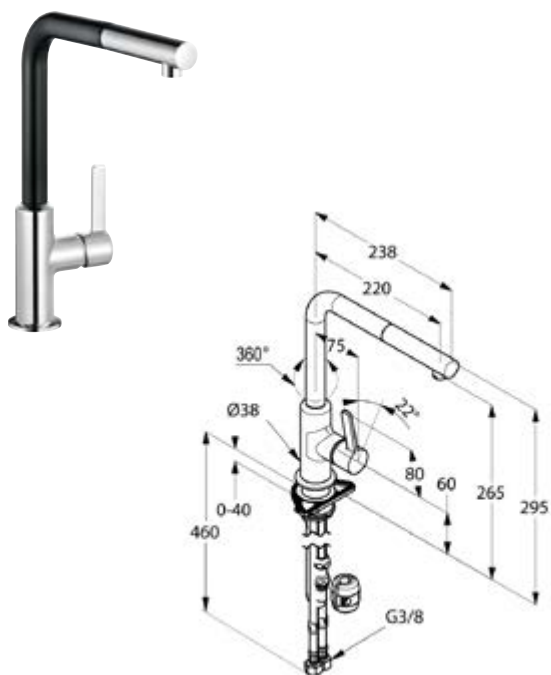

DIANA K500 Spültisch-Einhandmischer Wandmontage, mit schwenkbarem, variablem Rohrauslauf, verchromt, (DI425760500) 250,- €

DIANA K600
KÜCHENARMATUREN

DIANA K600 Spültisch-Einhandmischer
mit seitlicher Bedienung und schwenkbarem Auslauf, Höhe 290 mm,
Ausladung 210 mm, verchromt,
(DI426100500) 243,- €