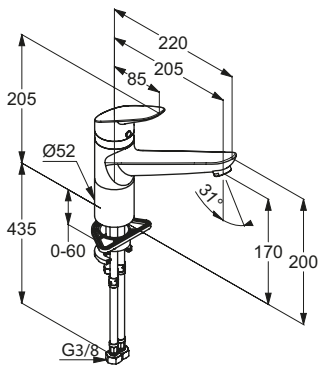

DIANA K400 Spültisch-Einhandmischer
mit schwenkbarem Auslauf, verchromt,
(DI401720500) 216,- €