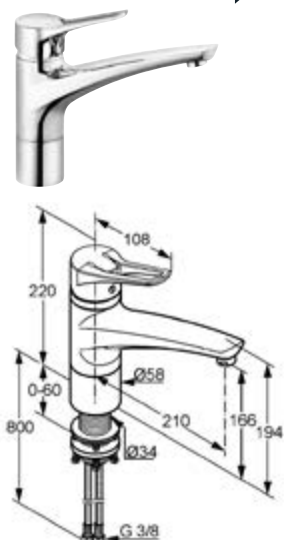

DIANA K700
Spültisch-Einhandmischer
mit Bajonett-Kipp-Funktion für
Unterfenstermontage, herausziehbar
und umlegbar, mit schwenkbarem
Auslauf, verchromt,
(DI423050500) 468,- €