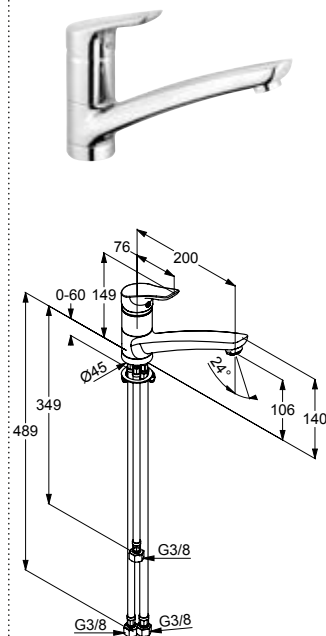

DIANA K300 UND DIANA K400
KÜCHENARMATUREN