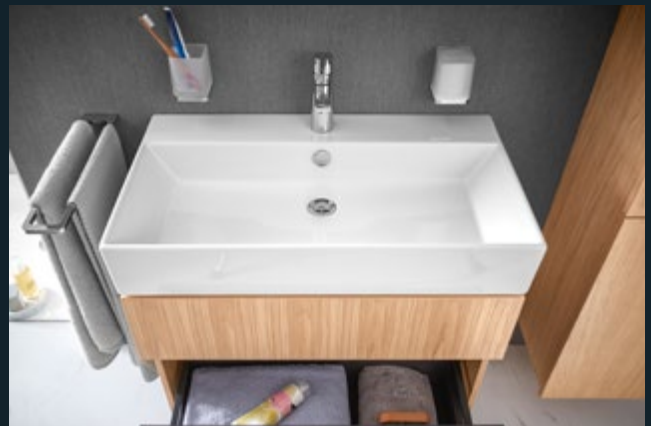

DIANA L500 KERAMIK

Rubrik Keramik ab Seite 48