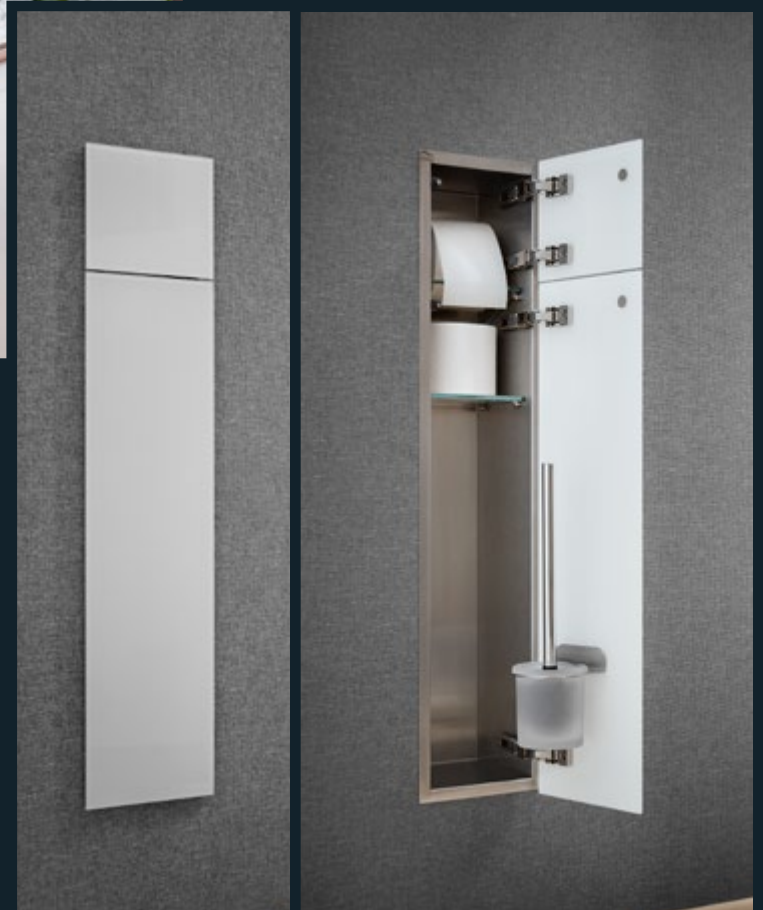

L

DIANA L400 DUSCH-WC

Rubrik Keramik ab Seite 66

L

**DIANA L100
WC EINBAUELEMENT
MIT 2 GLASTÜREN**

Rubrik Keramik ab Seite 175