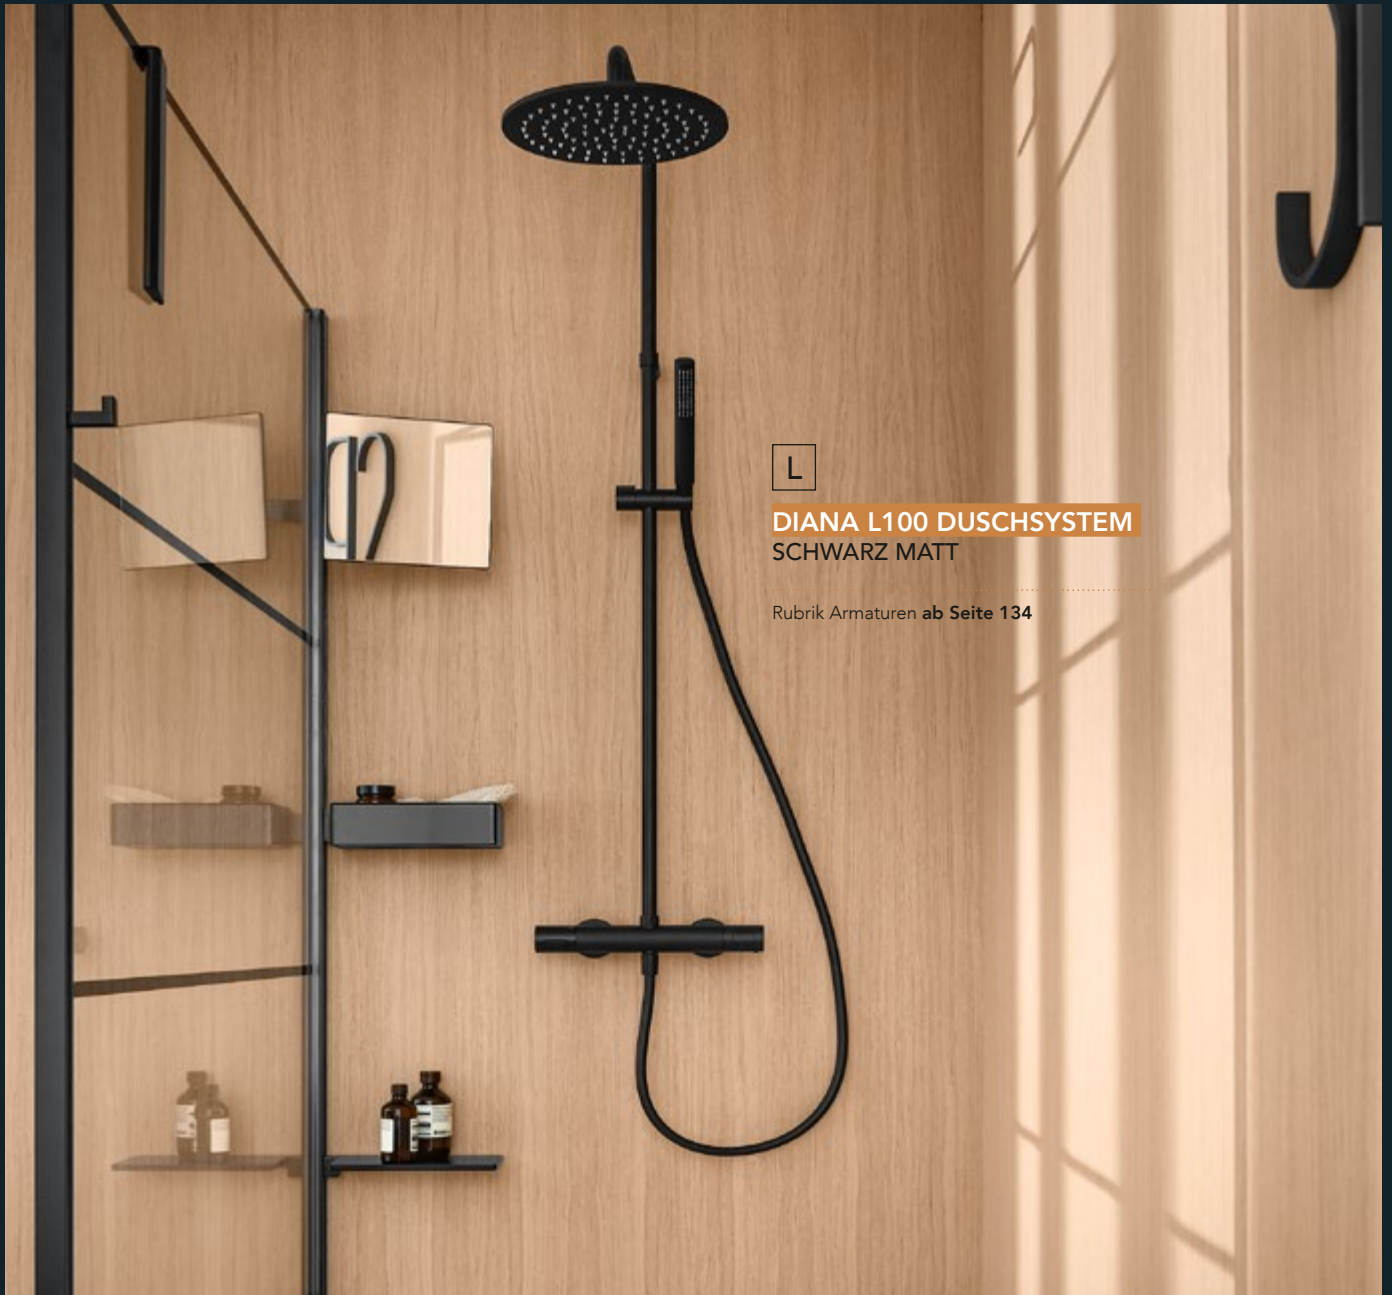

## DIE RICHTIGE PERSPEKTIVE IMMER IM BLICK

Klarer geht's nicht – egal ob Auf- oder Unterputz: Der Spiegelschrank DIANA L100-Neu zeigt mit umlaufendem LED Licht klare Kante für mehr Design ohne Schnörkel, dafür mit viel Stauraum. In den Abbildungen unten beweist der leicht zu verstellende Kippspiegel DIANA C100, dass Komfort, Sicherheit und Ästhetik zusammengehören.

C

**DIANA C100 KIPPSPIEGEL**  
60 X 80 CM MIT BELEUCHTUNG

Rubrik Accessoires ab Seite 200

## DESIGN-LICHTBLICKE GANZ IN SCHWARZ

Das DIANA Duschsystem L100 beeindruckt mit dunkler Eleganz in Schwarz Matt, die sich als lebendiger Kontrast auch in weißer Umgebung markant entfaltet.

L