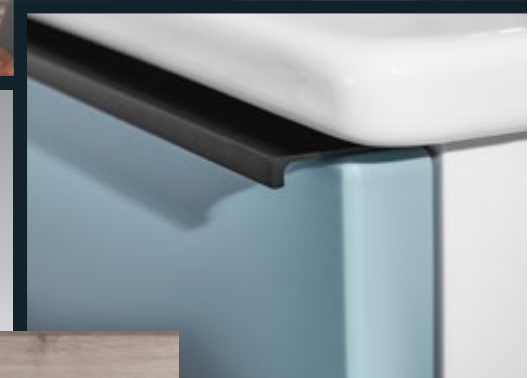

DIESE FRONTEN ÄNDERN ALLES. UND ZWAR IMMER WIEDER.

Die Freude an der Abwechslung entfaltet sich immer dann am besten, wenn man sich's nochmal anders überlegen kann. Und nochmal. Und nochmal. Die Wechselfronten der Badmöbel DIANA S400 machen auch nachträglich den Tausch ganz easy. Und Ihr Bad damit immer wieder neu.

S

DIANA S400 BADMÖBEL
IN WEISS UND 5 WEITEREN
WECHSELFONTEN

Rubrik Badmöbel ab Seite 316